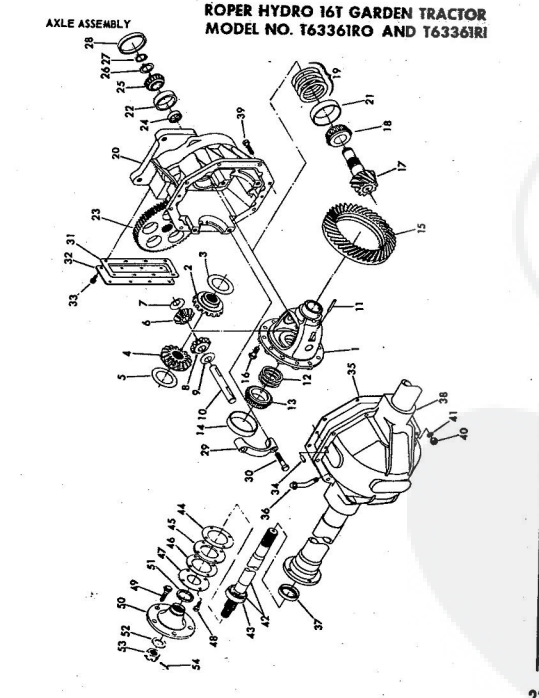

*STANDARD HARDWARE-PURCHASE LOCALLY

ROPER HYDRO 16T GARDEN TRACTOR MODEL NO. T6336IRO AND T6336IRI

HYDROSTATIC AXLE, PUMP AND MOTOR

KEY NO.	PART NO.	DESCRIPTION
1	63A4804	Bottom Pump Bracket Weldment
2	63A4805	Oil Cooler Air Shield
3	63A4807	Top Pump Bracket Weldment
4	63A4808	Seal
5	63A4809	Seal
6	63A4810	Pressure Line No. 1
7	63A4811	Pressure Line No. 2
8	63A4812	Strap Connector "O" Ring to Flare
9	63A4813	Strap Connector
10	63A4814	Ball Guide Weldment
11	63A4815	Ball Guide
12	63A4816	Pin
13	63A4817	Pin
14	63A4818	Pin
15	63A4819	Pin
16	63A4820	Pin
17	63A4821	Pin
18	63A4822	Pin
19	63A4823	Pin
20	63A4824	Pin
21	63A4825	Pin
22	63A4826	Pin
23	63A4827	Pin
24	63A4828	Pin
25	63A4829	Pin
26	63A4830	Pin
27	63A4831	Pin
28	63A4832	Pin
29	63A4833	Pin
30	63A4834	Pin
31	63A4835	Pin
32	63A4836	Pin
33	63A4837	Pin
34	63A4838	Pin
35	63A4839	Pin
36	63A4840	Pin
37	63A4841	Pin
38	63A4842	Pin
39	63A4843	Pin
40	63A4844	Pin
41	63A4845	Pin
42	63A4846	Pin
43	63A4847	Pin
44	63A4848	Pin
45	63A4849	Pin
46	63A4850	Pin
47	63A4851	Pin
48	63A4852	Pin
49	63A4853	Pin
50	63A4854	Pin
51	63A4855	Pin
52	63A4856	Pin
53	63A4857	Pin
54	63A4858	Pin
55	63A4859	Pin
56	63A4860	Pin
57	63A4861	Pin
58	63A4862	Pin
59	63A4863	Pin
60	63A4864	Pin
61	63A4865	Pin
62	63A4866	Pin
63	63A4867	Pin
64	63A4868	Pin
65	63A4869	Pin
66	63A4870	Pin
67	63A4871	Pin
68	63A4872	Pin
69	63A4873	Pin
70	63A4874	Pin
71	63A4875	Pin
72	63A4876	Pin
73	63A4877	Pin
74	63A4878	Pin
75	63A4879	Pin
76	63A4880	Pin
77	63A4881	Pin
78	63A4882	Pin
79	63A4883	Pin
80	63A4884	Pin
81	63A4885	Pin
82	63A4886	Pin
83	63A4887	Pin
84	63A4888	Pin
85	63A4889	Pin
86	63A4890	Pin
87	63A4891	Pin
88	63A4892	Pin
89	63A4893	Pin
90	63A4894	Pin
91	63A4895	Pin
92	63A4896	Pin
93	63A4897	Pin
94	63A4898	Pin
95	63A4899	Pin
96	63A4900	Pin
97	63A4901	Pin
98	63A4902	Pin
99	63A4903	Pin
100	63A4904	Pin