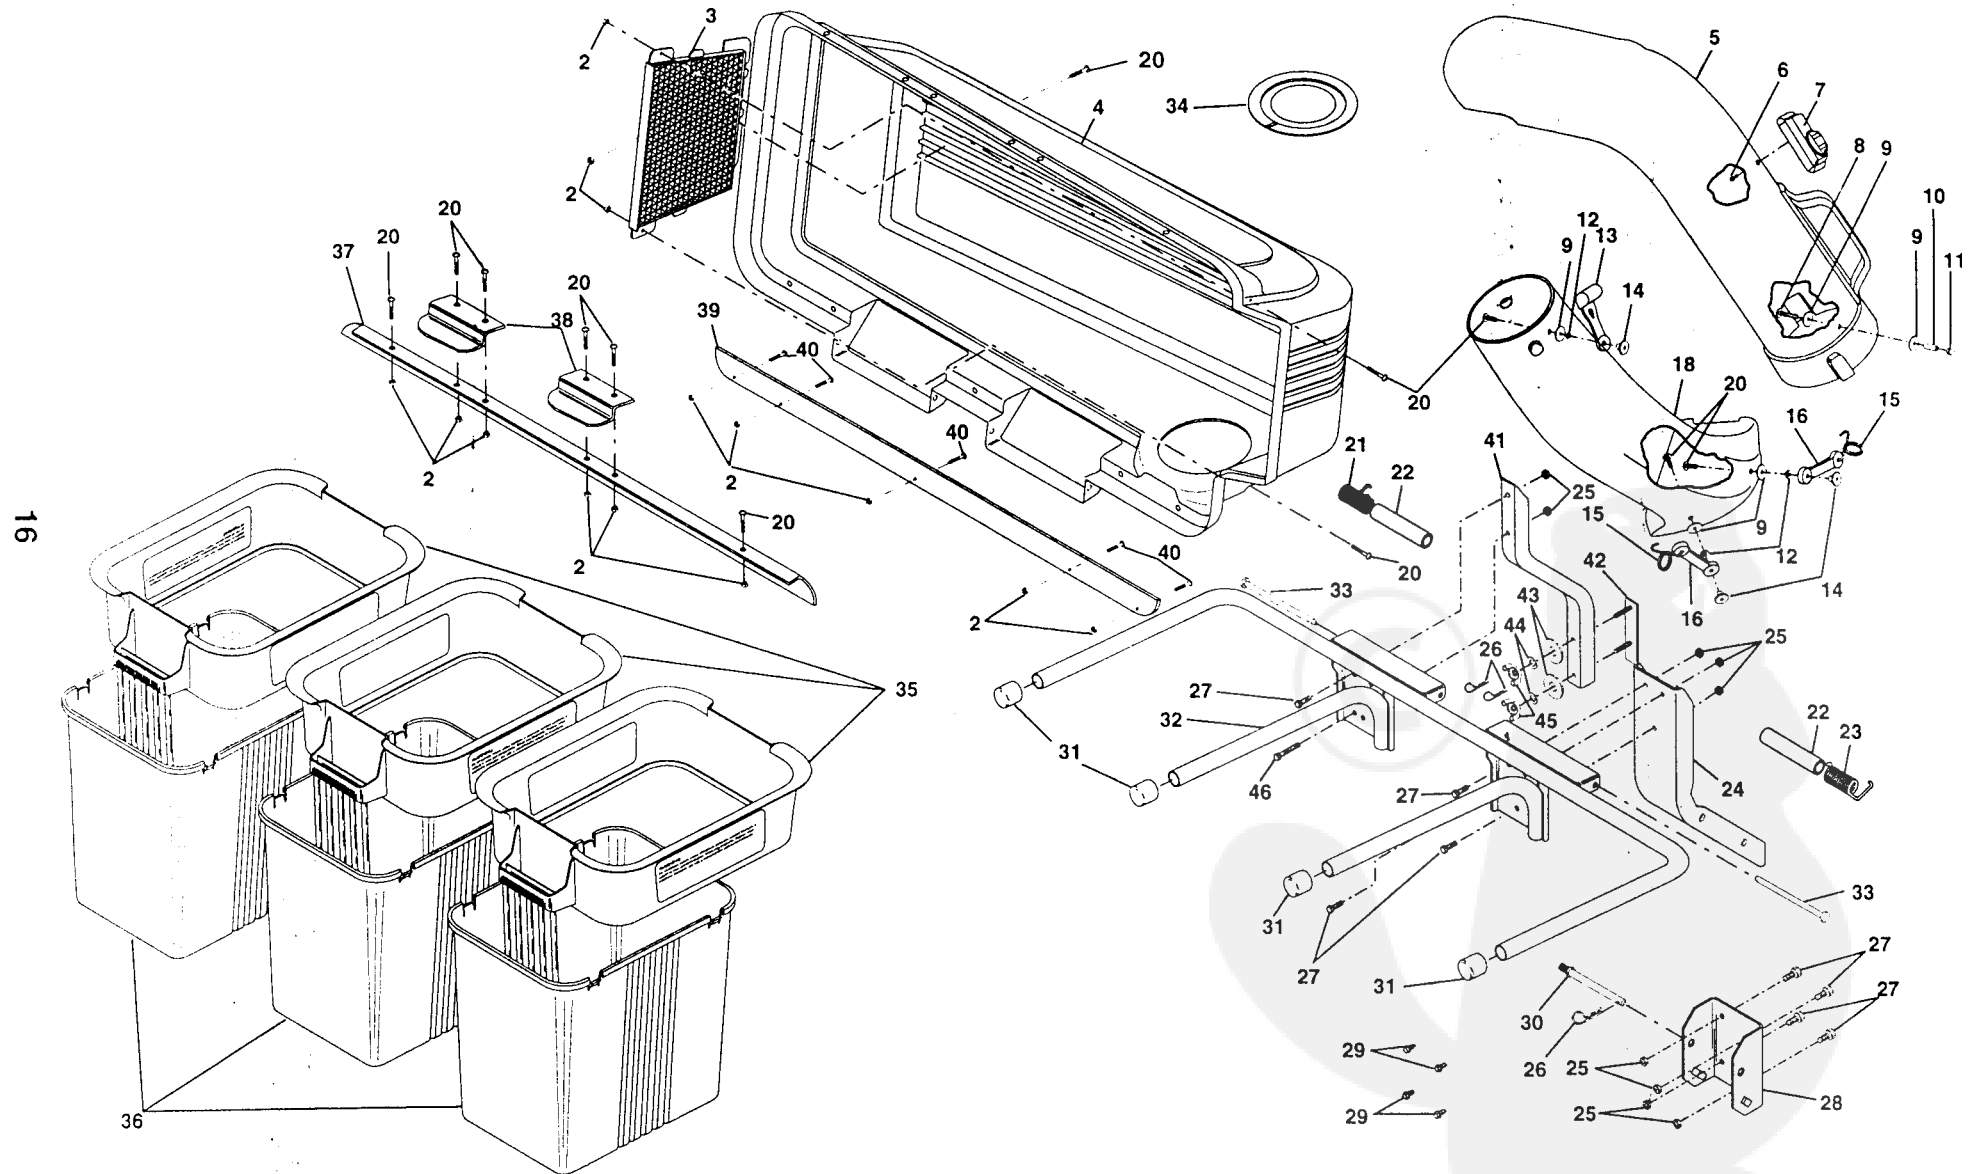

REPAIR PARTS / PIÈCES DE RECHANGE

GRASS CATCHER -- MODEL NUMBER CL46B / RAMASSE-HERBE -- NUMÉRO DE MODÈLE CL46B

REPAIR PARTS / PIÈCES DE RECHANGE

GRASS CATCHER - - MODEL NUMBER CL46B / RAMASSE-HERBE - - NUMÉRO DE MODÈLE CL46B

KEY NO.	PART NO.	DESCRIPTION	KEY NO.	PART NO.	DESCRIPTION	DESCRIPTION
2	532069180	Nut, Crownlock #10-24	29	817490508	Screw 5/16-18 x 1/2	Vis autotaraudeuse H
3	532127533	Screen, Cover			Hex, Self Tapping	5/16-18 x 1/2
4	532134678	Cover	30	532131137	Pin, Support Post	Goupille du poteau de soutien
5	532126840	Chute, Upper	31	532134496	Plug, Tubing End	Capuchon d'extrémité de tuyau
6	818021008	Screw, Special #10-14x1/2	32	532134639	Bagger, Frame	Cadre de ramasse-herbe
7	532140572	Dump Bag Indicator	33	532128600	Pin, Hinge	Goupille de charnière
8	532087175	Screw, #10-24 x 1-1/8	34	532127534	Gasket, Cover	Garniture de couvercle
9	819061216	Washer 3/16x3/4x16 Ga.	35	532129585	Container, Top	Bac à gazon supérieur
10	532007206	Spacer, Split	36	532129586	Container, Bottom	Bac à gazon inférieur
11	532060867	Nut, Acorn #10-24	37	532134637	Seal, Cover	Sceau de couvercle
12	810071000	Washer, lock	38	532130895	Latch Handle, Cover	Poignée de loquet de couvercle
13	532109808	Latch, Chute	39	532139854	Strip, Seal	Bande de scellement
14	532125004	Nut, Weld	40	871141008	Screw #10-24 x 1/2	Vis #10-24 x 1/2
15	532130760	Latch, Hook	41	532156006	Bagger, Support Tube	Tuyau de soutien du bac à gazon
16	532130759	Rubber, Latch	42	532145186	Reinforcement Plate	Plaque de renforcement
17	532145578	Chute, Lower	43	819112410	Washer 11/32x1.5x10 Ga.	Rondelle 11/32x1.5x10 Ja.
20	871161010	Screw #10-24 x 5/8	44	810040500	Washer, lock	Rondelle frein
21	532132796	Spring, Cover L.H. (black)	45	532128638	Nut, Wing	Écrou à oreilles
22	532133235	Spacer, Cover	46	874760536	Bolt, Hex 5/16-18 x 2-1/4	Boulon H 5/16-18 x 2-1/4
23	532132983	Spring, Cover R.H. (gray)	--	532104419	Bag, 3.0 mil. 30 Gallon	Sac-poubelle; 3,0 mil. 30 gallon
24	532126813	Post, Support			Trash (not included with bagger)	(N'y pas compris avec le ramasse-herbe)
25	532063124	Locknut 5/16 x 18			Owner's Manual	Manuel de propriétaire
26	532124670	Spring, Retainer				
27	874760512	Bolt, Hex 5/16-18 x 3/4				
28	532130889	Bracket, Mounting