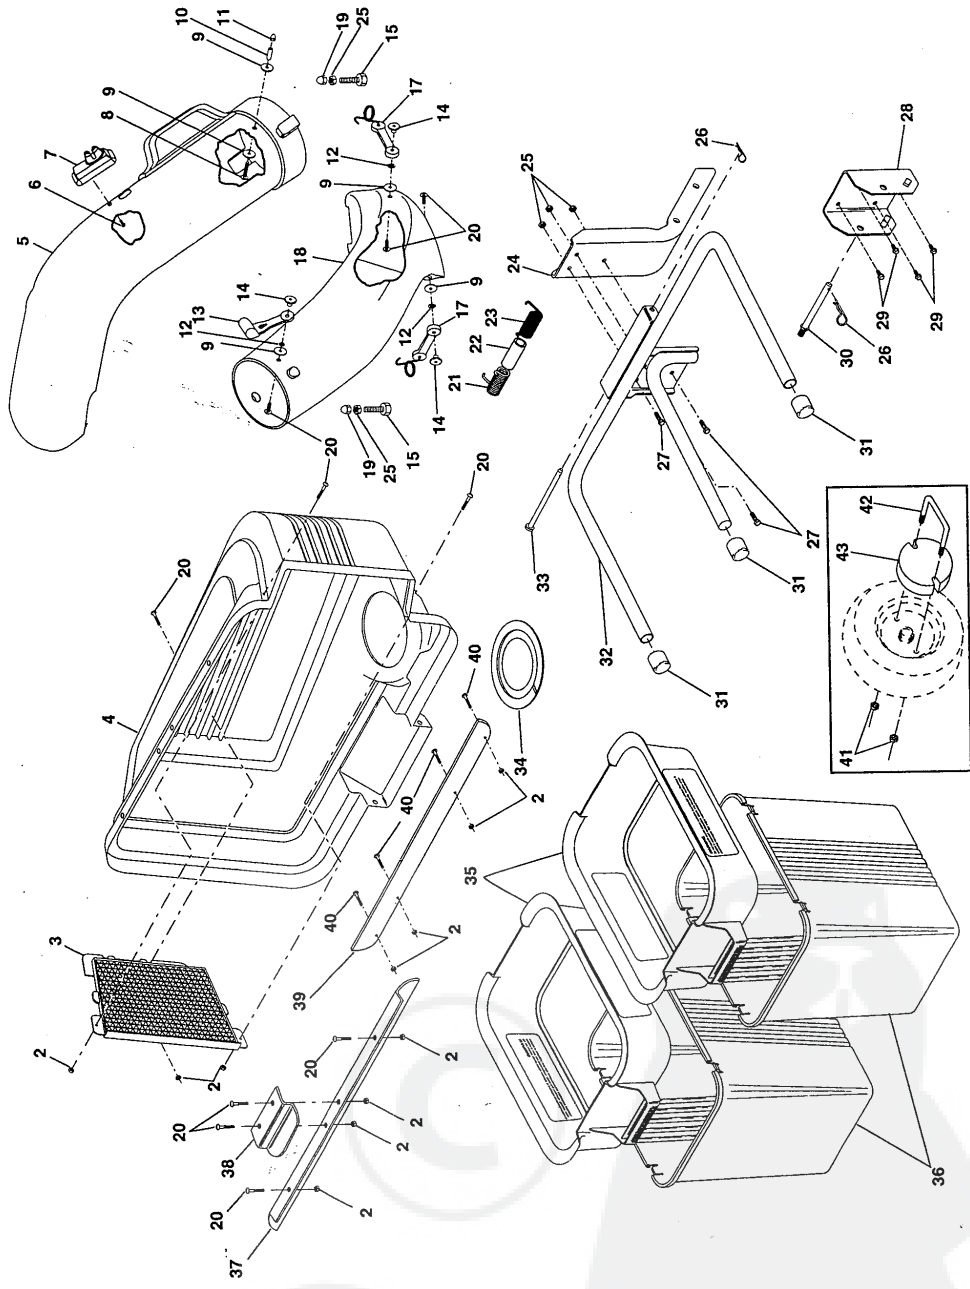

MANUEL DU PROPRIÉTAIRE

No. de Modèle C36C

Tondeuse de 91,44 cm (36 po.)

Ramasse-Herbe

- Montage
- Utilisation
- Responsabilités du Client
- Révision et Réglages
- Pièces de Rechange

American Yard Products, Inc.

REPAIR PARTS/PIÈCES DE RECHANGE

GRASS CATCHER -- MODEL NUMBER C36C / RAMASSE-HERBE -- NUMÉRO DE MODÈLE C36C
PRODUCT NUMBER 954 04 02-82 / NUMÉRO DE PRODUIT 954 04 02-82

REPAIR PARTS/PIÈCES DE RECHANGE

GRASS CATCHER -- MODEL NUMBER C36C / RAMASSE-HERBE -- NUMÉRO DE MODÈLE C36C
 PRODUCT NUMBER 954 04 02-82 / NUMÉRO DE PRODUIT 954 04 02-82