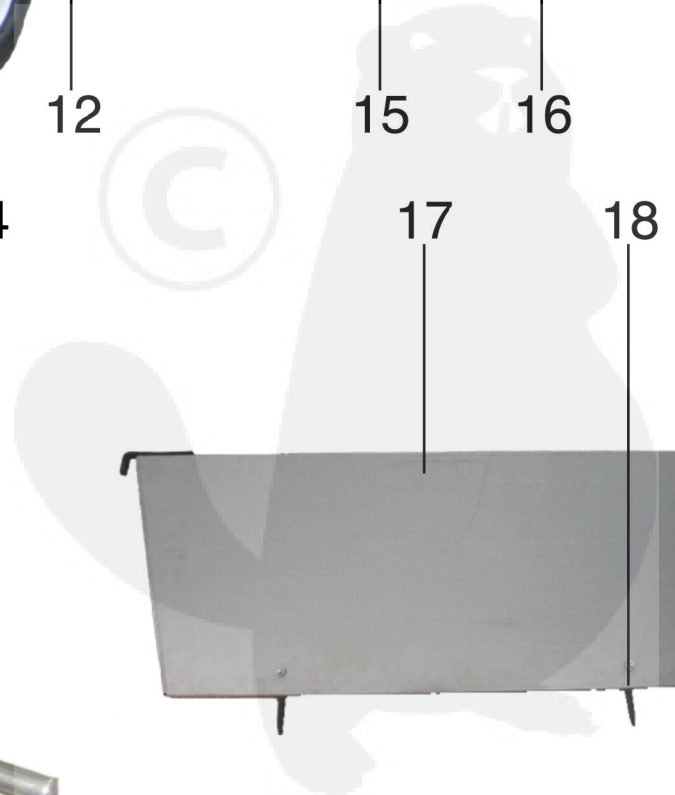

# Eclaté GAL320

1 2

7 8 9 10 11 12

15 16

3 4 5 6

13 14

17 18

GN-...

## PIECES DETACHEES / SPARE PARTS - GAL320

Rep N°		Code	Designations F/GB/NL/D				Qte
1		GAL320-01	Broche d'attelage	Tow pin	Aanspanpin	Anziehstift	1
2		GAL320-02	Support d'attelage	Coupling device	Koppelinrichting	Koppler	1
3		GAL320-03	Support de flèche	Towbar bracket	Steun voor trekboom	Bügel für Schleppstange	1
4		GAL320-04	Entretoise	Spacer	Verbindingsstuk	Zwischenbuchse	2
5		GAL320-05	Verrouillage	Lock	Vergrendeling	Verriegelungschloss	1
6		GAL320-06	Ressort	Spring	Veer	Feder	1
7		GAL320-07	Renfort d'angle	Angle reinforcement	Hoekversterking	Winkelverstärkung	2
8		GAL320-08	Guidon	Handlebar	Stuurstang	Lenkholm	1
9		GAL320-09	Flèche	Towbar	Trekboom	Schleppstange	1
10		7106733	Roue	Wheel	Wiel	Rad	2

## PIECES DETACHEES / SPARE PARTS - GAL320

Rep N°		Code	Designations F/GB/NL/D				Qte
14		GAL320-14	Essieu	Wheel axle	Wielas	Radachse	1
15		GAL320-15	Verrouillage porte arrière	Rear-door locking	Slot voor achterdeur	Schloss für Hintertür	2
16		GAL320-16	Glissière porte arrière	Rear-door railing	Schuifdeur achteraan	Schiebetür Hinterteil	4
17		GAL320-17	Porte arrière	Rear door	Achterdeur	Hintertür	1
18		GAL320-18	Broche d'ancrage	Hankering pin	Verankeringspin	Verankerstift	2