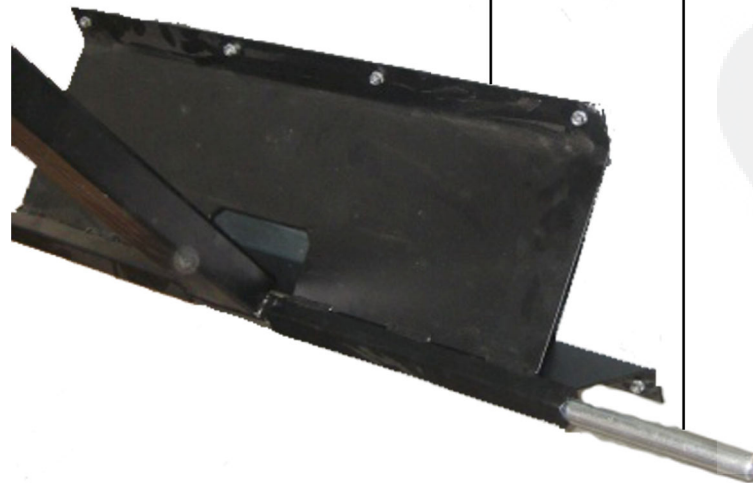

# Eclaté GAL320

1 2

7 8 9 10 11 12

15 16

3 4 5 6

13 14

17 18

GN-...

## PIECES DETACHEES / SPARE PARTS - GAL320

Rep N°		Code	Designations F/GB/NL/D				Qte
1		GAL320-01	Broche d'attelage	Tow pin	Aanspanpin	Anziehstift	1
2		GAL320-02	Support d'attelage	Coupling device	Koppelinrichting	Koppler	1
3		GAL320-03	Support de flèche	Towbar bracket	Steun voor trekboom	Bügel für Schleppstange	1
4		GAL320-04	Entretoise	Spacer	Verbindingsstuk	Zwischenbuchse	2
5		GAL320-05	Verrouillage	Lock	Vergrendeling	Verriegelungschloss	1
6		GAL320-06	Ressort	Spring	Veer	Feder	1
7		GAL320-07	Renfort d'angle	Angle reinforcement	Hoekversterking	Winkelverstärkung	2
8		GAL320-08	Guidon	Handlebar	Stuurstang	Lenkholm	1
9		GAL320-09	Flèche	Towbar	Trekboom	Schleppstange	1
10		7106733	Roue	Wheel	Wiel	Rad	2

## PIECES DETACHEES / SPARE PARTS - GAL320

Rep N°		Code	Designations F/GB/NL/D				Qte
14		GAL320-14	Essieu	Wheel axle	Wielas	Radachse	1
15		GAL320-15	Verrouillage porte arrière	Rear-door locking	Slot voor achterdeur	Schloss für Hintertür	2
16		GAL320-16	Glissière porte arrière	Rear-door railing	Schuifdeur achteraan	Schiebetür Hinterteil	4
17		GAL320-17	Porte arrière	Rear door	Achterdeur	Hintertür	1
18		GAL320-18	Broche d'ancrage	Hankering pin	Verankeringspin	Verankerstift	2