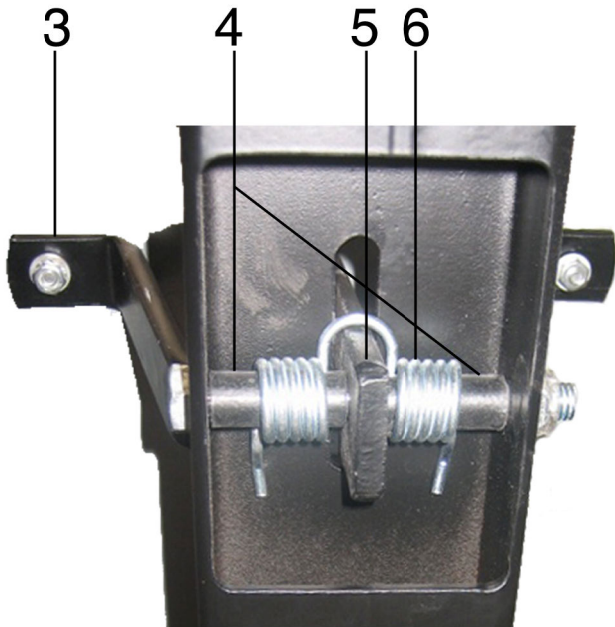

# Eclaté GAL320

1 2

7 8 9 10 11 12

15 16

3 4 5 6

13 14

17 18

GN-...

## PIECES DETACHEES / SPARE PARTS - GAL320

Rep N°		Code	Designations F/GB/NL/D				Qte
1		GAL320-01	Broche d'attelage	Tow pin	Aanspanpin	Anziehstift	1
2		GAL320-02	Support d'attelage	Coupling device	Koppelinrichting	Koppler	1
3		GAL320-03	Support de flèche	Towbar bracket	Steun voor trekboom	Bügel für Schleppstange	1
4		GAL320-04	Entretoise	Spacer	Verbindingsstuk	Zwischenbuchse	2
5		GAL320-05	Verrouillage	Lock	Vergrendeling	Verriegelungschloss	1
6		GAL320-06	Ressort	Spring	Veer	Feder	1
7		GAL320-07	Renfort d'angle	Angle reinforcement	Hoekversterking	Winkelverstärkung	2
8		GAL320-08	Guidon	Handlebar	Stuurstang	Lenkholm	1
9		GAL320-09	Flèche	Towbar	Trekboom	Schleppstange	1
10		7106733	Roue	Wheel	Wiel	Rad	2

## PIECES DETACHEES / SPARE PARTS - GAL320

Rep N°		Code	Designations F/GB/NL/D				Qte
14		GAL320-14	Essieu	Wheel axle	Wielas	Radachse	1
15		GAL320-15	Verrouillage porte arrière	Rear-door locking	Slot voor achterdeur	Schloss für Hintertür	2
16		GAL320-16	Glissière porte arrière	Rear-door railing	Schuifdeur achteraan	Schiebetür Hinterteil	4
17		GAL320-17	Porte arrière	Rear door	Achterdeur	Hintertür	1
18		GAL320-18	Broche d'ancrage	Hankering pin	Verankeringspin	Verankerstift	2