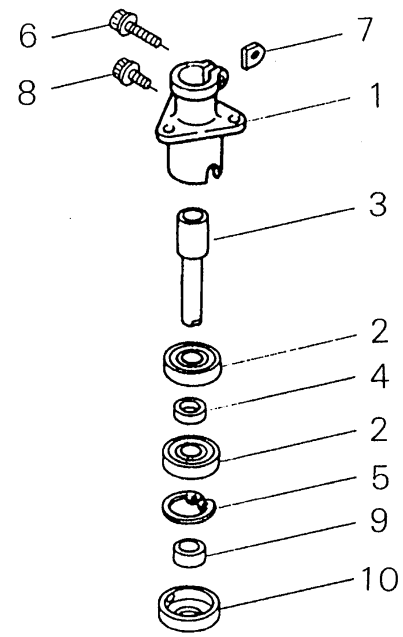

F 230 IMG

Ref. No	Part No.	Part Name	Q'ty
1-1	20016-12112	CYLINDER	1
2	20016-12120	GASKET	1
3	01020-05250	BOLT	2
4	20016-12212	INSULATOR	1
5	20016-12220	GASKET	1
6	01500-05041	NUT	2
7	11022-05300	BOLTSW	2
9	20018-15110	MUFFLER	1
10	20016-15122	GASKET	1
11	01020-05500	BOLT	2
12	01610-05080	WASHER	2
13	01020-05120	BOLT	1

6-1	20016-81021	CARBURETORBODYASSY	1
2	20016-81180	*VALVEASSY	1
3	22154-81270	**PLUG	1
4	70064-81290	*SCREW	2
6	70097-81220	*ORING	1
7	70064-81230	*MAINJET	1
8	70097-81310	*GASKETPUMP	1
9	70097-81320	*DIAPHRAGM	1
10	20016-81410	*PUMPBODYCOMP	1
11	70030-81380	**SCREEN	1
12	22100-81230	**LEVER	1
13	22100-81250	**PIN	1
14	20016-81270	**SPRING	1
15	20036-81440	**NEEDLEVALVE	1
16	20016-81450	**SCREW	1
17	22100-81260	*DIAPHRAGMSSY	1
18	20016-81280	*GASKET	1
19	20016-81420	*PUMPBASECOMP	1
20	20016-81510	*PUMPCOVER	1
21	70029-81480	*PRIMINGPUMP	1
22	20016-81140	*SCREW	4
23	20016-81250	ORING	1
24	70140-81710	CLEANERBODYCOMP	1
25	20018-81750	FILTER	1
26	70140-81760	CLEANERCOVER	1
31	20115-81780	KNOBCLEANERCOVER	1
32	22100-82430	ORING	1
33	20024-81790	CONEWASHER	1
34	20018-81721	BACKPLATE	1
30	19404-00008	LABELCHOKE	1
27	20016-81530	GASKET	1
28	70140-81810	SCREWPM5X67	2
	20016-81910	GASKETKIT	1
8	70097-81310	*GASKETPUMP	1
18	20016-81280	*GASKET	1
	70097-81920	DIAPHRAGMKIT	1
9	70097-81320	*DIAPHRAGM	1
17	22100-81260	*DIAPHRAGMSSY	1

8-	72495-12190	OUTERPIPESUBASSY	1
2	72495-12120	*FLEXIBLELINER	1
3	72495-12130	*SPACER	1
4	72495-12410	*FLEXIBLESHAFT	1
5	72414-12130	GRIP	1
	72495-12600	THROTTLELEVERASSY	1
6	72414-12612	*BRACKETRIGHT	1
7	22410-14321	*LEVER	1
8	22410-14331	*SPRING	1
9	72414-12641	*BRACKETLEFT	1
10	22410-14351	*SWITCHCOMP	1
11	22420-12930	*KNOB	1
12	22420-12940	*PLATE	1
13	11206-05300	*SCREWPM	3
14	01501-05031	*NUT	3
	22410-14500	CABLEASSY	1
15	22410-14511	*THROTTLECABLE	1
16	22422-14540	*TUBE	1
17	01501-06041	*NUT	2
19	72017-12150	HANDLELABEL	1
20	19422-00014	LABELCAUTION	1
21	19402-00231	LABELCAUTION	1