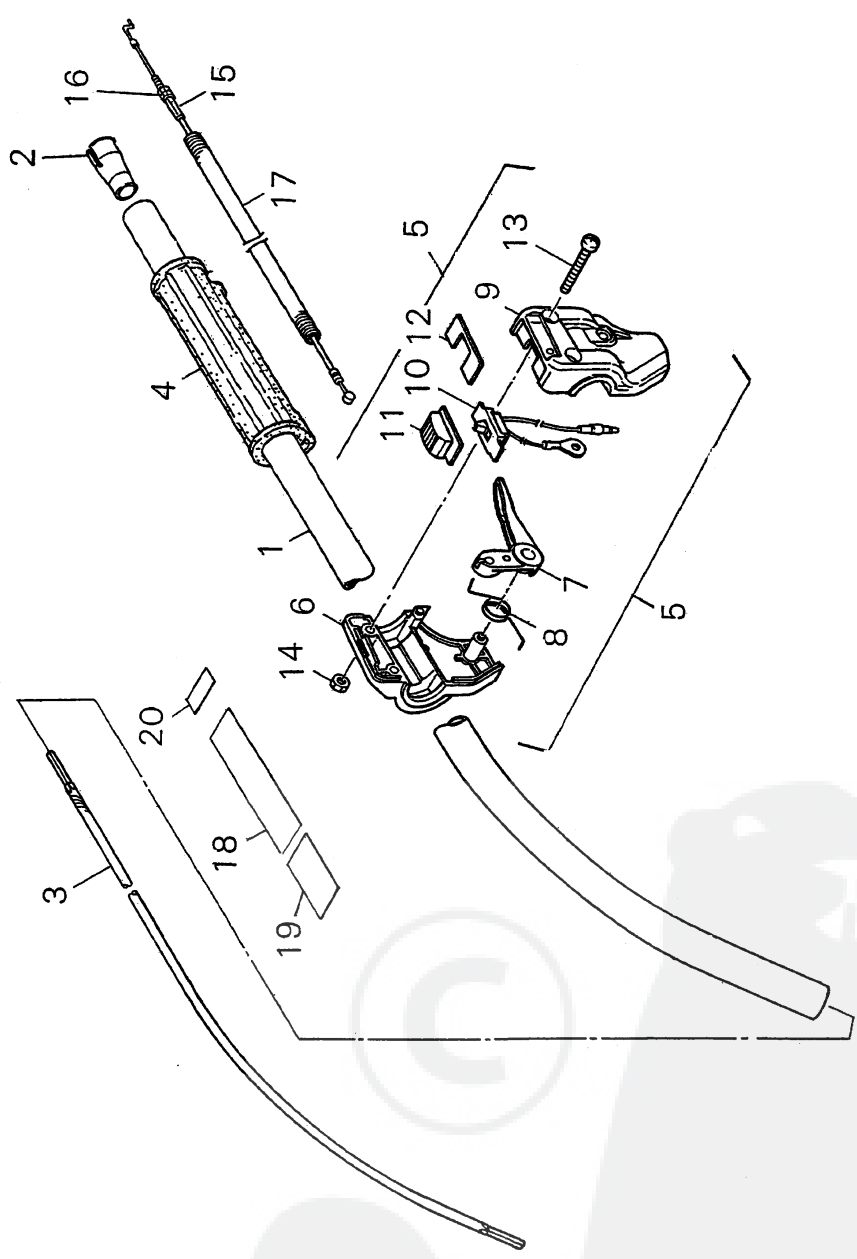

9-1	67001-62111	OUTERPIPE	1
2	67001-62320	SPACER	1
3	67001-62211	FLEXIBLESHAFT	1
4	72414-12130	GRIP	1
5	67001-62160	THROTTLELEVERASSY	1
6	72414-12612	*BRACKETRIGHT	1
7	22410-14321	*LEVER	1
8	22410-14331	*SPRING	1
9	72414-12641	*BRACKETLEFT	1
10	67000-62310	*SWITCH	1
11	22420-12930	*KNOB	1
12	22420-12940	*PLATE	1
13	11206-05300	*SCREWPM	3
14	01501-05031	*NUT	3
15	22550-14510	THROTTLECABLE	1
16	01501-06041	NUT	2
17	70229-83140	TUBE	1
18	19422-00016	LABELCAUTION	1
19	19402-00223	LABELCAUTION	1
20	72047-12150	HANDLELABEL	1