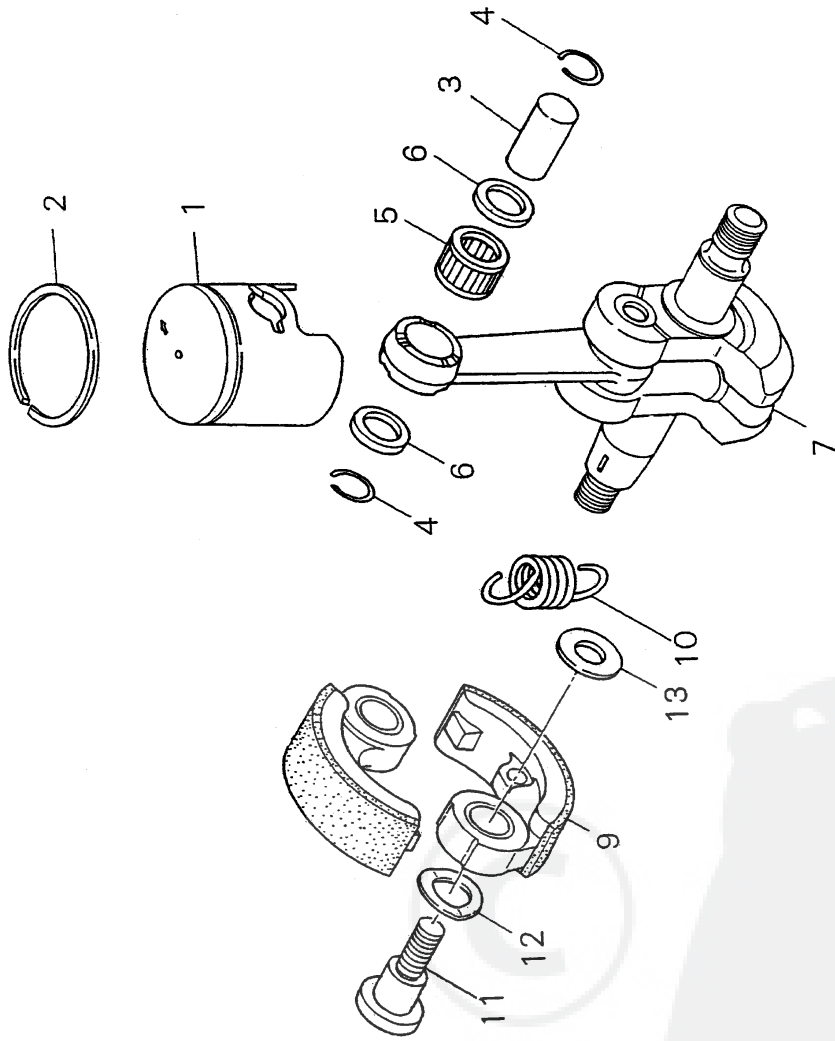

F220 - YB 220

Ref. No	Part No.	Part Name	Q'ty
1- 1	20142-12110	CYLINDER	1
2	20016-12120	GASKET	1
3	11022-05250	BOLTSPW	2
4	20140-12210	INSULATOR	1
5	20140-12220	GASKET	1
6	20011-12260	NUT	2
7	11022-05250	BOLTSPW	2
8	20142-15110	MUFFLER	1
9	20140-15120	GASKET	1
10	01020-05400	BOLT	2
11	01610-05080	WASHER	2

2-1	20035-21100	CRANKCASESCOMP	1
2	20036-21111	*CRANKCASES	1
3	12900-60010	*BEARING	1
4	22150-21250	*OILSEAL	1
5	20140-21200	CRANKCASEMCOMP	1
6	20036-21123	*CRANKCASEM	1
7	12900-60010	*BEARING	1
8	20000-21211	*OILSEAL	1
9	12492-40080	*ROLLER	2
10	01020-05250	BOLT	3
11	20142-31112	FANCOVER	1
12	70030-31120	CLUTCHDRUM	1
13	20000-31140	SNAPRING	1
14	11206-05300	SCREWPMSPW	3
15	11206-05160	SCREWPMSPW	1
16	20087-31410	JOINT	1
17	20142-31420	STOPPER	1
18	11260-04081	SCREWADHESIVE	2
19	11020-05220	BOLT SW	1
20	20018-31460	SHIM	1
21	67001-31310	SPACER	1
22	20140-32112	CYLINDERCOVER	1
23	62005-91010	LABELTRADE	1
24	20140-31250	SCREWPM SLPW	1
25	20140-31260	INSULATOR	1
26	20140-34112	PROTECTOR	1
27	20142-32211	MUFFLERCOVER	1
28	22160-32210	SCREWPC	1
29	20011-72120	GROMMET	1

3-1	20142-41110	PISTON	1
2	20142-41210	PISTONRING	1
3	20142-41310	PISTONPIN	1
4	70030-41320	SNAPRING	2
5	67000-41230	NEEDLEBEARING	1
6	20016-41340	THRUSTWASHER	2
7	67000-42010	CRANKSHAFT	1
9	20035-51111	CLUTCHSHOE	2
10	20035-51221	CLUTCHSPRING	1
11	20142-51210	BOLT	2
12	20087-51231	SPRINGPLATE	2
13	22100-71430	WASHER	2

5-1	20140-75100	RECOILSTARTERSUBASS	1
2	20140-75110	*STARTERCASE	1
3	20140-75120	*REEL	1
4	20140-75130	*SPRING	1
5	20140-75140	*DOG	1
6	20140-75150	*BRAKESPRING	1
7	20140-75160	*SCREW	1
8	20140-75170	*RETAINER	1
9	20140-75180	*WASHER	1
10	70064-75190	*ROPE	1
11	70064-75211	*HANDLE	1
12	70064-75220	*STOPPER	1
13	70064-75250	*NAMEPLATE	1
14	20140-75310	STARTERPULLEY	1
15	01511-08051	NUT	1
16	11024-04120	BOLTSPW	4