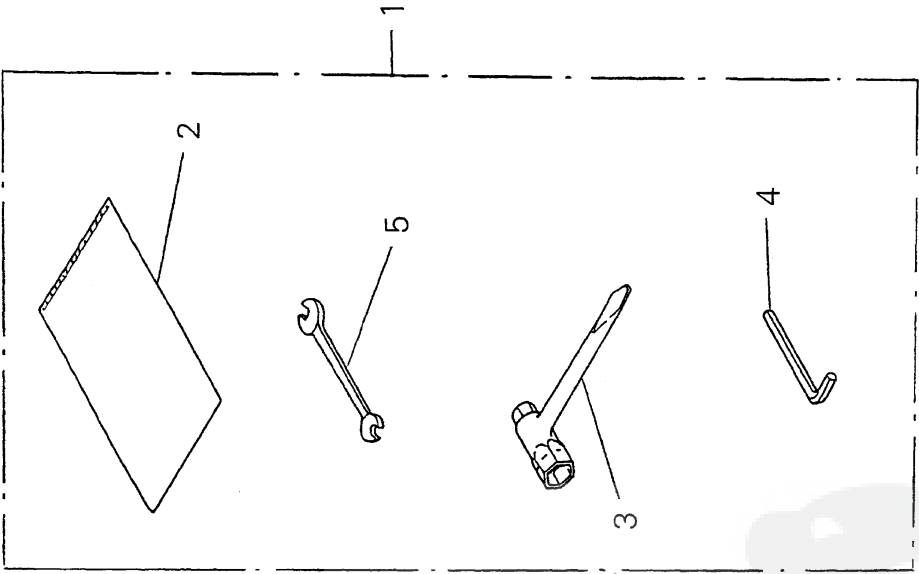

_____

11-1	22410-91000	TOOLSET	1
2	19639-01100	*POLYBAG	1
3	22000-91181	*PLUGWRENCH	1
4	09026-04001	*HEXAWRENCH	1
5	22000-91120	• SPANNER	1