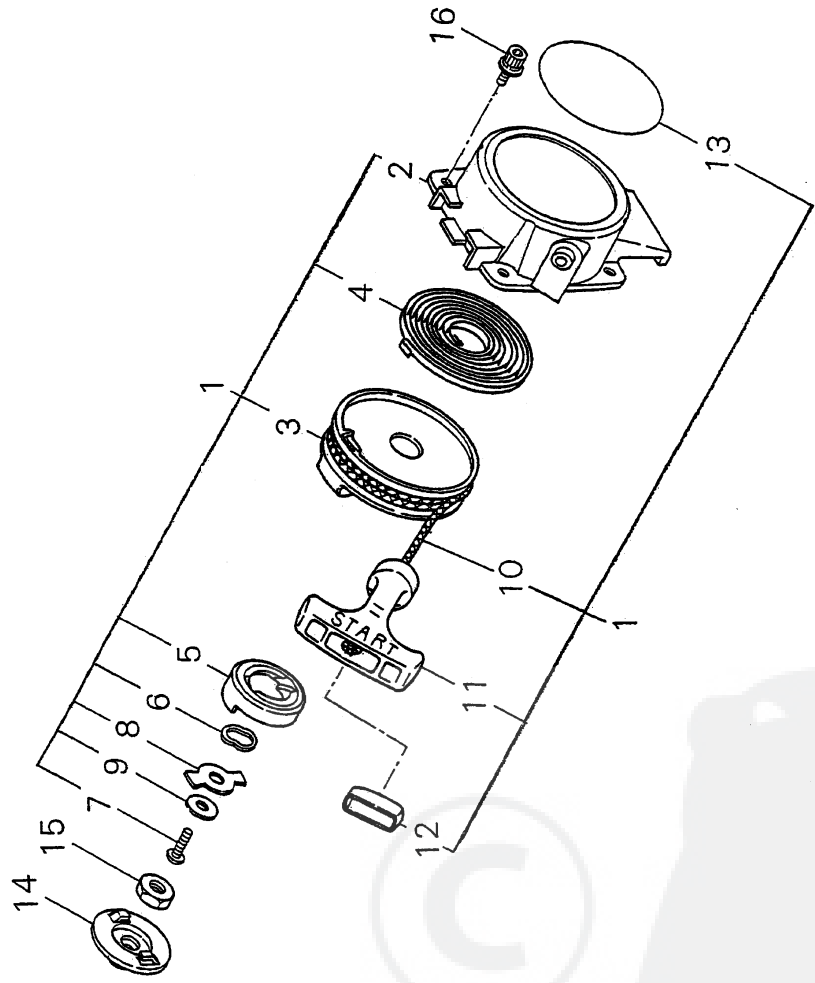

F220 - YB 220

Ref. No	Part No.	Part Name	Q'ty
1- 1	20142-12110	CYLINDER	1
2	20016-12120	GASKET	1
3	11022-05250	BOLTSPW	2
4	20140-12210	INSULATOR	1
5	20140-12220	GASKET	1
6	20011-12260	NUT	2
7	11022-05250	BOLTSPW	2
8	20142-15110	MUFFLER	1
9	20140-15120	GASKET	1
10	01020-05400	BOLT	2
11	01610-05080	WASHER	2

2-1	20035-21100	CRANKCASESCOMP	1
2	20036-21111	*CRANKCASES	1
3	12900-60010	*BEARING	1
4	22150-21250	*OILSEAL	1
5	20140-21200	CRANKCASEMCOMP	1
6	20036-21123	*CRANKCASEM	1
7	12900-60010	*BEARING	1
8	20000-21211	*OILSEAL	1
9	12492-40080	*ROLLER	2
10	01020-05250	BOLT	3
11	20142-31112	FANCOVER	1
12	70030-31120	CLUTCHDRUM	1
13	20000-31140	SNAPRING	1
14	11206-05300	SCREWPMSPW	3
15	11206-05160	SCREWPMSPW	1
16	20087-31410	JOINT	1
17	20142-31420	STOPPER	1
18	11260-04081	SCREWADHESIVE	2
19	11020-05220	BOLT SW	1
20	20018-31460	SHIM	1
21	67001-31310	SPACER	1
22	20140-32112	CYLINDERCOVER	1
23	62005-91010	LABELTRADE	1
24	20140-31250	SCREWPM SLPW	1
25	20140-31260	INSULATOR	1
26	20140-34112	PROTECTOR	1
27	20142-32211	MUFFLERCOVER	1
28	22160-32210	SCREWPC	1
29	20011-72120	GROMMET	1

3-1	20142-41110	PISTON	1
2	20142-41210	PISTONRING	1
3	20142-41310	PISTONPIN	1
4	70030-41320	SNAPRING	2
5	67000-41230	NEEDLEBEARING	1
6	20016-41340	THRUSTWASHER	2
7	67000-42010	CRANKSHAFT	1
9	20035-51111	CLUTCHSHOE	2
10	20035-51221	CLUTCHSPRING	1
11	20142-51210	BOLT	2
12	20087-51231	SPRINGPLATE	2
13	22100-71430	WASHER	2

4-1	20140-71200	ROTOR	1
2	02403-03100	KEY	1
3	20035-71220	NUT	1
4	20140-71600	COILASSY	1
5	70064-72111	TUBE	1
6	20010-72221	PLUGCAP	1
7	70180-72260	SHIELD	1
8	20000-72241	PLUGCAPCOVER	1
9	20000-72250	COVERBAND	1
10	20000-72230	SPRINGSPARKPLUG	1
11	70030-71620	INSULATOR	2
12	01020-04260	BOLT	2
13	01600-04101	SPRINGWASHER	2
14	01613-04080	WASHER	2
15	67000-71240	CORD	1
16	20011-72120	GROMMET	1
17	13000-13406	SPARKPLUGBMR6A	1