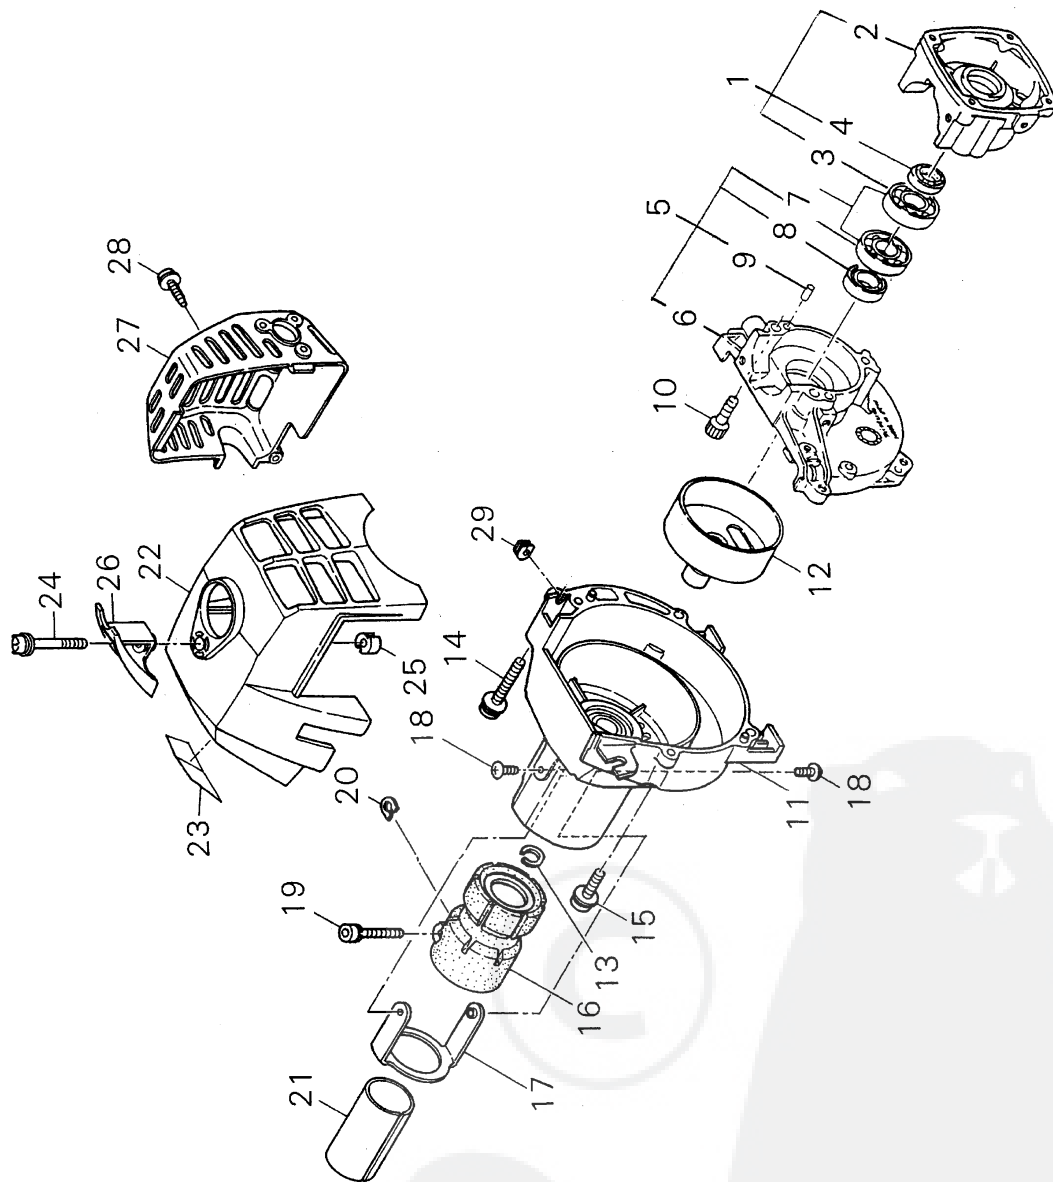

F220 - YB 220

Ref. No	Part No.	Part Name	Q'ty
1- 1	20142-12110	CYLINDER	1
2	20016-12120	GASKET	1
3	11022-05250	BOLTSPW	2
4	20140-12210	INSULATOR	1
5	20140-12220	GASKET	1
6	20011-12260	NUT	2
7	11022-05250	BOLTSPW	2
8	20142-15110	MUFFLER	1
9	20140-15120	GASKET	1
10	01020-05400	BOLT	2
11	01610-05080	WASHER	2

2-1	20035-21100	CRANKCASESCOMP	1
2	20036-21111	*CRANKCASES	1
3	12900-60010	*BEARING	1
4	22150-21250	*OILSEAL	1
5	20140-21200	CRANKCASEMCOMP	1
6	20036-21123	*CRANKCASEM	1
7	12900-60010	*BEARING	1
8	20000-21211	*OILSEAL	1
9	12492-40080	*ROLLER	2
10	01020-05250	BOLT	3
11	20142-31112	FANCOVER	1
12	70030-31120	CLUTCHDRUM	1
13	20000-31140	SNAPRING	1
14	11206-05300	SCREWPMSPW	3
15	11206-05160	SCREWPMSPW	1
16	20087-31410	JOINT	1
17	20142-31420	STOPPER	1
18	11260-04081	SCREWADHESIVE	2
19	11020-05220	BOLT SW	1
20	20018-31460	SHIM	1
21	67001-31310	SPACER	1
22	20140-32112	CYLINDERCOVER	1
23	62005-91010	LABELTRADE	1
24	20140-31250	SCREWPM SLPW	1
25	20140-31260	INSULATOR	1
26	20140-34112	PROTECTOR	1
27	20142-32211	MUFFLERCOVER	1
28	22160-32210	SCREWPC	1
29	20011-72120	GROMMET	1

3-1	20142-41110	PISTON	1
2	20142-41210	PISTONRING	1
3	20142-41310	PISTONPIN	1
4	70030-41320	SNAPRING	2
5	67000-41230	NEEDLEBEARING	1
6	20016-41340	THRUSTWASHER	2
7	67000-42010	CRANKSHAFT	1
9	20035-51111	CLUTCHSHOE	2
10	20035-51221	CLUTCHSPRING	1
11	20142-51210	BOLT	2
12	20087-51231	SPRINGPLATE	2
13	22100-71430	WASHER	2

5-1	20140-75100	RECOILSTARTERSUBASS	1
2	20140-75110	*STARTERCASE	1
3	20140-75120	*REEL	1
4	20140-75130	*SPRING	1
5	20140-75140	*DOG	1
6	20140-75150	*BRAKESPRING	1
7	20140-75160	*SCREW	1
8	20140-75170	*RETAINER	1
9	20140-75180	*WASHER	1
10	70064-75190	*ROPE	1
11	70064-75211	*HANDLE	1
12	70064-75220	*STOPPER	1
13	70064-75250	*NAMEPLATE	1
14	20140-75310	STARTERPULLEY	1
15	01511-08051	NUT	1
16	11024-04120	BOLTSPW	4