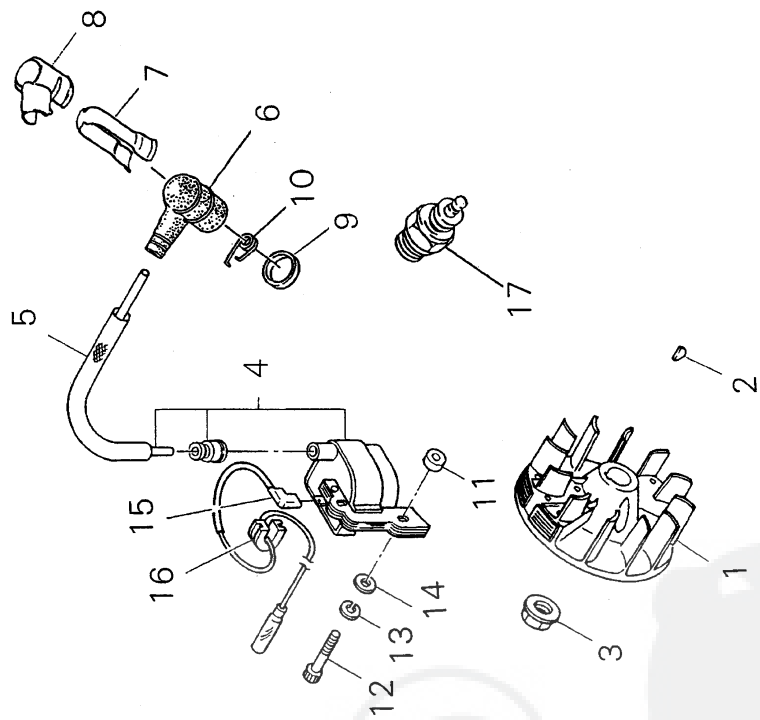

F220 - YB 220

Ref. No	Part No.	Part Name	Q'ty
1- 1	20142-12110	CYLINDER	1
2	20016-12120	GASKET	1
3	11022-05250	BOLTSPW	2
4	20140-12210	INSULATOR	1
5	20140-12220	GASKET	1
6	20011-12260	NUT	2
7	11022-05250	BOLTSPW	2
8	20142-15110	MUFFLER	1
9	20140-15120	GASKET	1
10	01020-05400	BOLT	2
11	01610-05080	WASHER	2

2-1	20035-21100	CRANKCASESCOMP	1
2	20036-21111	*CRANKCASES	1
3	12900-60010	*BEARING	1
4	22150-21250	*OILSEAL	1
5	20140-21200	CRANKCASEMCOMP	1
6	20036-21123	*CRANKCASEM	1
7	12900-60010	*BEARING	1
8	20000-21211	*OILSEAL	1
9	12492-40080	*ROLLER	2
10	01020-05250	BOLT	3
11	20142-31112	FANCOVER	1
12	70030-31120	CLUTCHDRUM	1
13	20000-31140	SNAPRING	1
14	11206-05300	SCREWPMSPW	3
15	11206-05160	SCREWPMSPW	1
16	20087-31410	JOINT	1
17	20142-31420	STOPPER	1
18	11260-04081	SCREWADHESIVE	2
19	11020-05220	BOLT SW	1
20	20018-31460	SHIM	1
21	67001-31310	SPACER	1
22	20140-32112	CYLINDERCOVER	1
23	62005-91010	LABELTRADE	1
24	20140-31250	SCREWPM SLPW	1
25	20140-31260	INSULATOR	1
26	20140-34112	PROTECTOR	1
27	20142-32211	MUFFLERCOVER	1
28	22160-32210	SCREWPC	1
29	20011-72120	GROMMET	1

3-1	20142-41110	PISTON	1
2	20142-41210	PISTONRING	1
3	20142-41310	PISTONPIN	1
4	70030-41320	SNAPRING	2
5	67000-41230	NEEDLEBEARING	1
6	20016-41340	THRUSTWASHER	2
7	67000-42010	CRANKSHAFT	1
9	20035-51111	CLUTCHSHOE	2
10	20035-51221	CLUTCHSPRING	1
11	20142-51210	BOLT	2
12	20087-51231	SPRINGPLATE	2
13	22100-71430	WASHER	2

5-1	20140-75100	RECOILSTARTERSUBASS	1
2	20140-75110	*STARTERCASE	1
3	20140-75120	*REEL	1
4	20140-75130	*SPRING	1
5	20140-75140	*DOG	1
6	20140-75150	*BRAKESPRING	1
7	20140-75160	*SCREW	1
8	20140-75170	*RETAINER	1
9	20140-75180	*WASHER	1
10	70064-75190	*ROPE	1
11	70064-75211	*HANDLE	1
12	70064-75220	*STOPPER	1
13	70064-75250	*NAMEPLATE	1
14	20140-75310	STARTERPULLEY	1
15	01511-08051	NUT	1
16	11024-04120	BOLTSPW	4