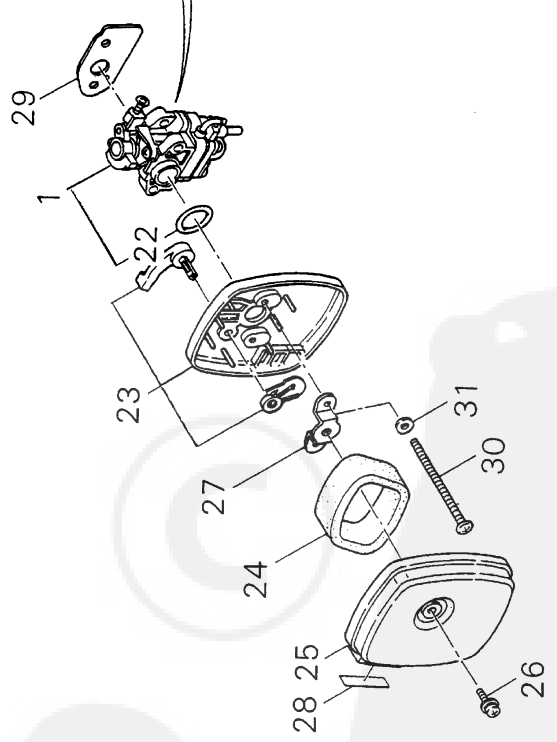

6- 1	20140-81000	CARBURETOR	1
2	20016-81180	*VALVEASSY	1
3	22154-81270	*PLUG	1
4	70064-81290	*SCREW	1
5	70097-81220	*ORING	1
6	20140-81230	*MAINJET	1
7	70097-81310	*GASKETPUMP	1
8	70097-81320	*DIAPHRAGM	1
9	72933-81410	*PUMPBODYASSY	1
10	70030-81380	**SCREEN	1
11	20036-81440	**NEEDLEVALVE	1
12	72933-81270	**SPRING	1
13	20016-81450	**SCREW	1
14	22100-81250	**PIN	1
15	22100-81230	**LEVER	1
16	22100-81260	*DIAPHRAGMSSY	1
17	20016-81280	*GASKET	1
18	20016-81420	*PUMPBASECOMP	1
19	20016-81510	*PUMPCOVER	1
20	20036-81670	*PRIMERPUMP	1
21	20016-81140	*SCREW	1
22	20016-81250	*ORING	1
23	20140-81700	CLEANERBODYSUBASSY	1
24	20140-82210	FILTER	1
25	20140-81790	CLEANERCOVER	1
26	37019-82340	SCREWPMPLPW	1
27	20018-81721	BACKPLATE	1
28	19404-00008	LABELCHOKE	1
29	20140-81350	GASKET	1
30	11203-05658	SCREWPM	2
31	01610-05080	WASHER	2