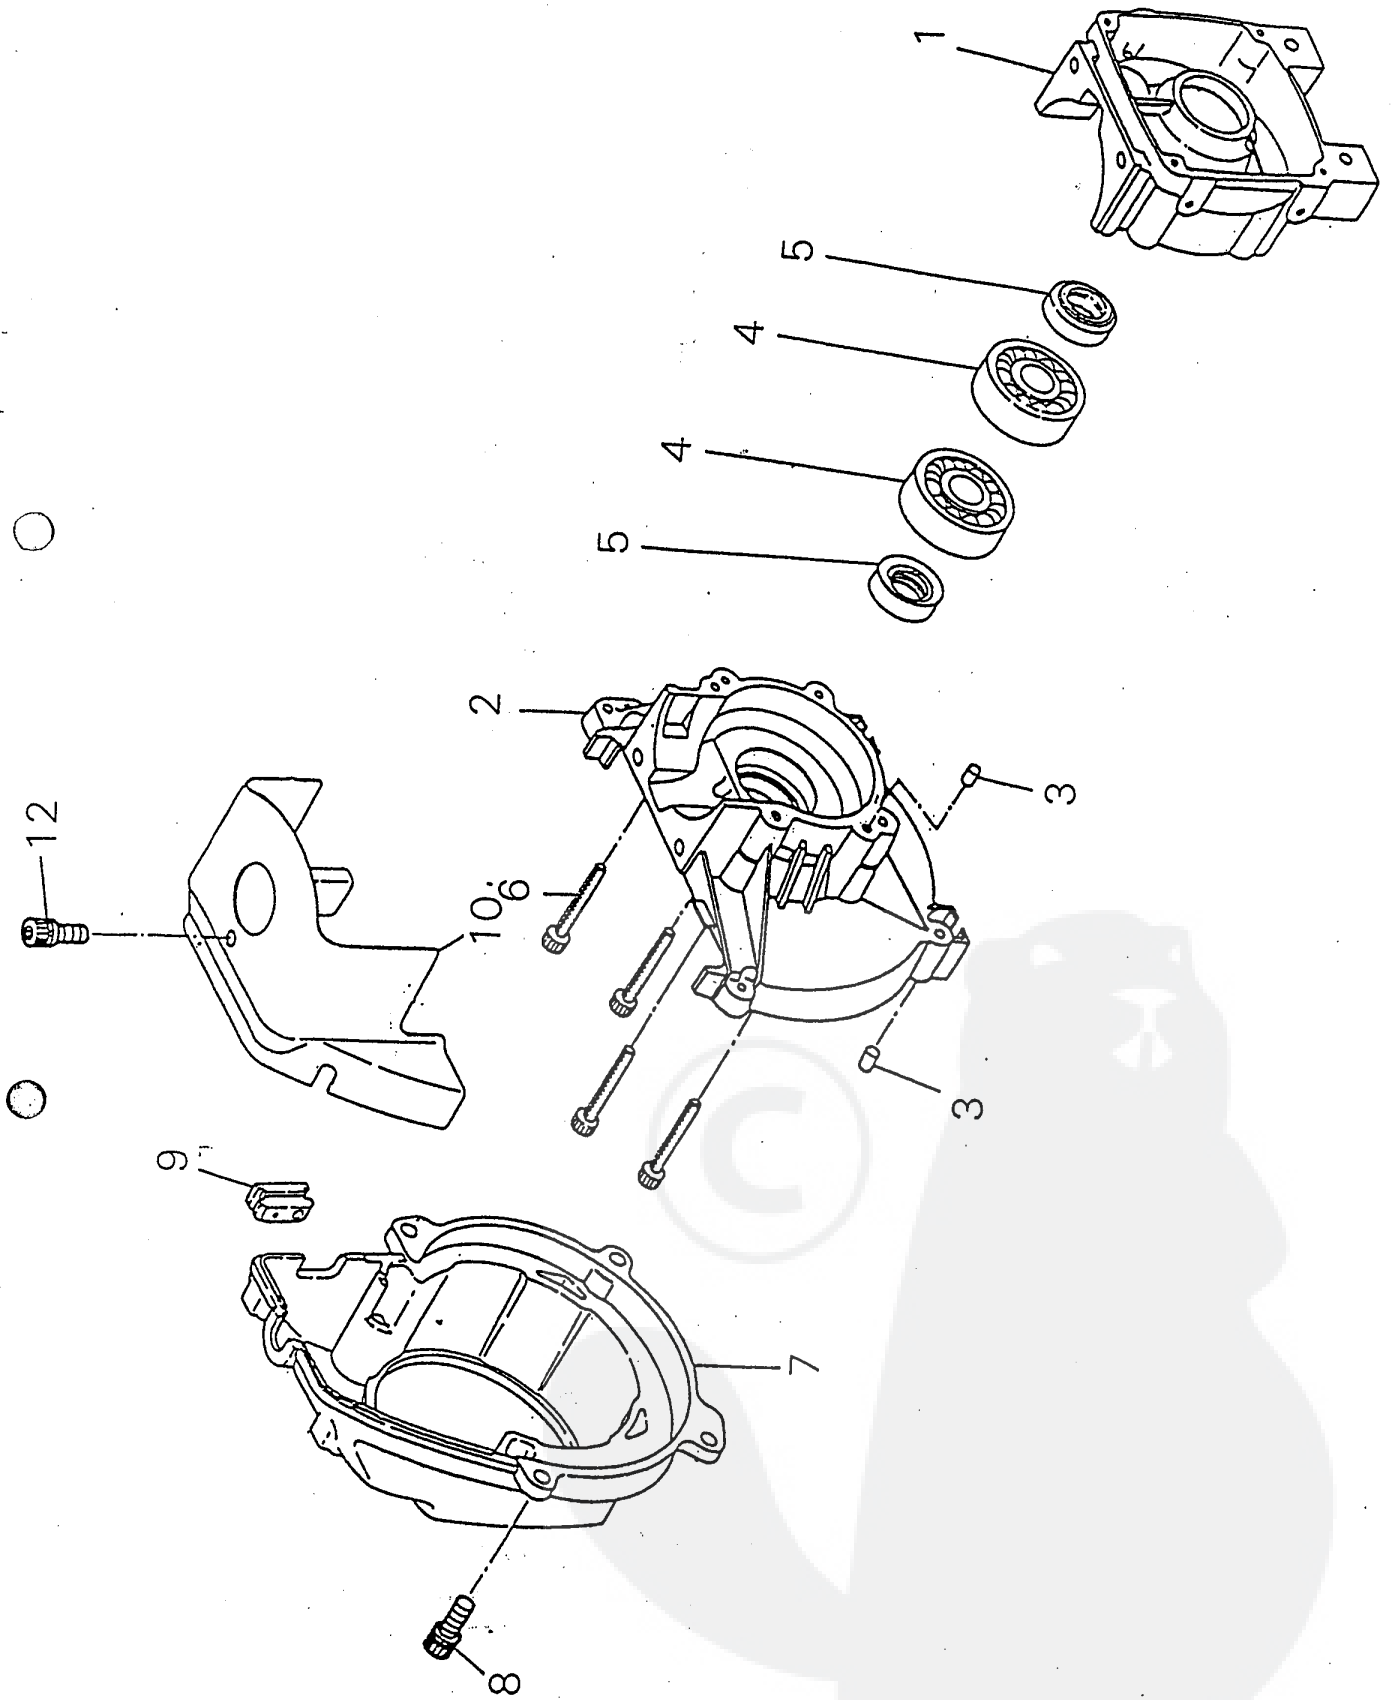

JUN. 21 1991

PRICE:(ST)

Ref. No	Part No.	Part Name	Q'ty	Unit Price	Remarks
3- 1	20021-41111	PISTON	1		
2	20021-41210	PISTON RING	2		
3	20021-41310	PISTON PIN	1		
4	22150-41230	SNAP RING	2		
5	20021-41330	BEARING SE	1		
6	20021-41341	THRUST WASHER	2		
7	20021-42002	CRANK SHAFT ASSY	1		

PRICE:(ST)

Ref. No	Part No.	Part Name	Qty	Unit Price	Remarks
6-	20022-81000	CARBURETOR ASSY	1		
	20022-81020	· CARBURETOR SUB ASSY	1		
2	20022-81800	· THROTTLE LEVER ASSY	1		
3	20022-81910	· BODY CAP	1		
14	72921-81180	· THROTTLE VALVE	1		
15	20022-81170	· THROTTLE SPRING	1		
16	20020-81150	· SPRING RECIEVE	1		
17	72921-81210	· JET NEEDLE	1		
18	72921-81230	· NEEDLE JET	1		
19	20010-81240	· MAIN JET	1		
20	20000-81310	· SLOW STOP SCREW	1		
21	72920-81820	· SPRING	1		
22	20022-81310	· FLOAT CHAMBER	1		
23	20010-81320	· SCREW	2		
24	72921-81330	· GASKET	1		
25	72921-81340	· FLOAT	1		
26	72921-81350	· FLOAT HINGE	1		
27	72921-81360	· HINGE PIN	1		
28	72921-81380	· NEEDLE VALVE	1		
29	20022-81510	· BODY BAND	1		
30	20022-81520	· BOLT	1		
31	20022-81530	· NUT	1		
32	72921-81570	· FLANGE PACKING	1		
33	72921-81920	· PIPE	1		
34	20001-81910	· STAY	1		
35	20010-81550	· DRAIN GASKET	1		
36	20010-81560	· SCREW SCREW	1		
	20022-81700	· AIR CLEANER ASSY	1		
37	20000-81710	· CLEANER BODY	1		
38	20000-81730	· SCREW	2		
39	20000-81740	· FILTER	1		
40	20000-81750	· NET A	1		
41	20010-81760	· NET B	1		
42	20000-81760	· SEAL	1		
43	20000-81770	· CLEANER COVER	1		
44	20000-81735	· SCREW	2		
45	20022-81790	· PLATE	1		
51	20000-81780	· CAUTION PLATE	1		