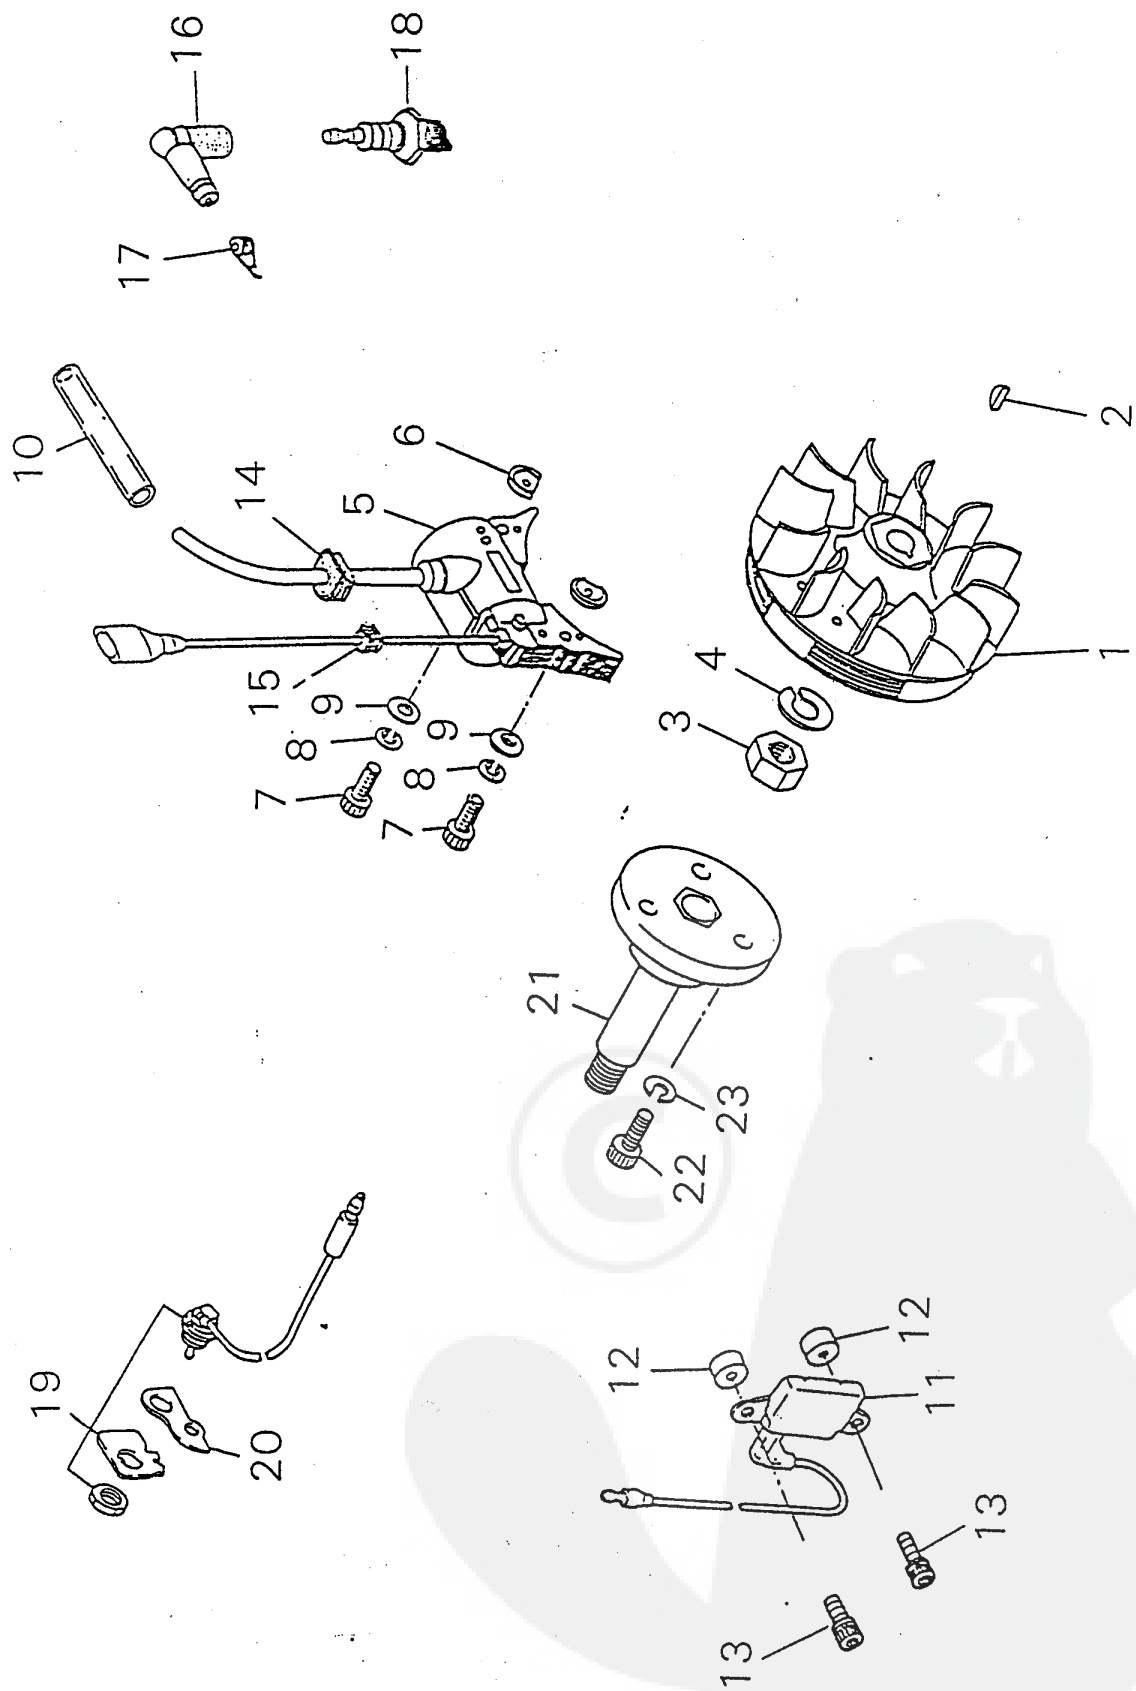

JUN. 21 1991

PRICE:(ST)

Ref. No	Part No.	Part Name	Q'ty	Unit Price	Remarks
3- 1	20021-41111	PISTON	1		
2	20021-41210	PISTON RING	2		
3	20021-41310	PISTON PIN	1		
4	22150-41230	SNAP RING	2		
5	20021-41330	BEARING SE	1		
6	20021-41341	THRUST WASHER	2		
7	20021-42002	CRANK SHAFT ASSY	1		

PRICE:(ST)

Ref. No	Part No.	Part Name	Qty	Unit Price	Remarks
6-	20022-81000	CARBURETOR ASSY	1		
	20022-81020	· CARBURETOR SUB ASSY	1		
2	20022-81800	· THROTTLE LEVER ASSY	1		
3	20022-81910	· BODY CAP	1		
14	72921-81180	· THROTTLE VALVE	1		
15	20022-81170	· THROTTLE SPRING	1		
16	20020-81150	· SPRING RECIEVE	1		
17	72921-81210	· JET NEEDLE	1		
18	72921-81230	· NEEDLE JET	1		
19	20010-81240	· MAIN JET	1		
20	20000-81310	· SLOW STOP SCREW	1		
21	72920-81820	· SPRING	1		
22	20022-81310	· FLOAT CHAMBER	1		
23	20010-81320	· SCREW	2		
24	72921-81330	· GASKET	1		
25	72921-81340	· FLOAT	1		
26	72921-81350	· FLOAT HINGE	1		
27	72921-81360	· HINGE PIN	1		
28	72921-81380	· NEEDLE VALVE	1		
29	20022-81510	· BODY BAND	1		
30	20022-81520	· BOLT	1		
31	20022-81530	· NUT	1		
32	72921-81570	· FLANGE PACKING	1		
33	72921-81920	· PIPE	1		
34	20001-81910	· STAY	1		
35	20010-81550	· DRAIN GASKET	1		
36	20010-81560	· SCREW SCREW	1		
	20022-81700	· AIR CLEANER ASSY	1		
37	20000-81710	· CLEANER BODY	1		
38	20000-81730	· SCREW	2		
39	20000-81740	· FILTER	1		
40	20000-81750	· NET A	1		
41	20010-81760	· NET B	1		
42	20000-81760	· SEAL	1		
43	20000-81770	· CLEANER COVER	1		
44	20000-81735	· SCREW	2		
45	20022-81790	· PLATE	1		
51	20000-81780	· CAUTION PLATE	1		