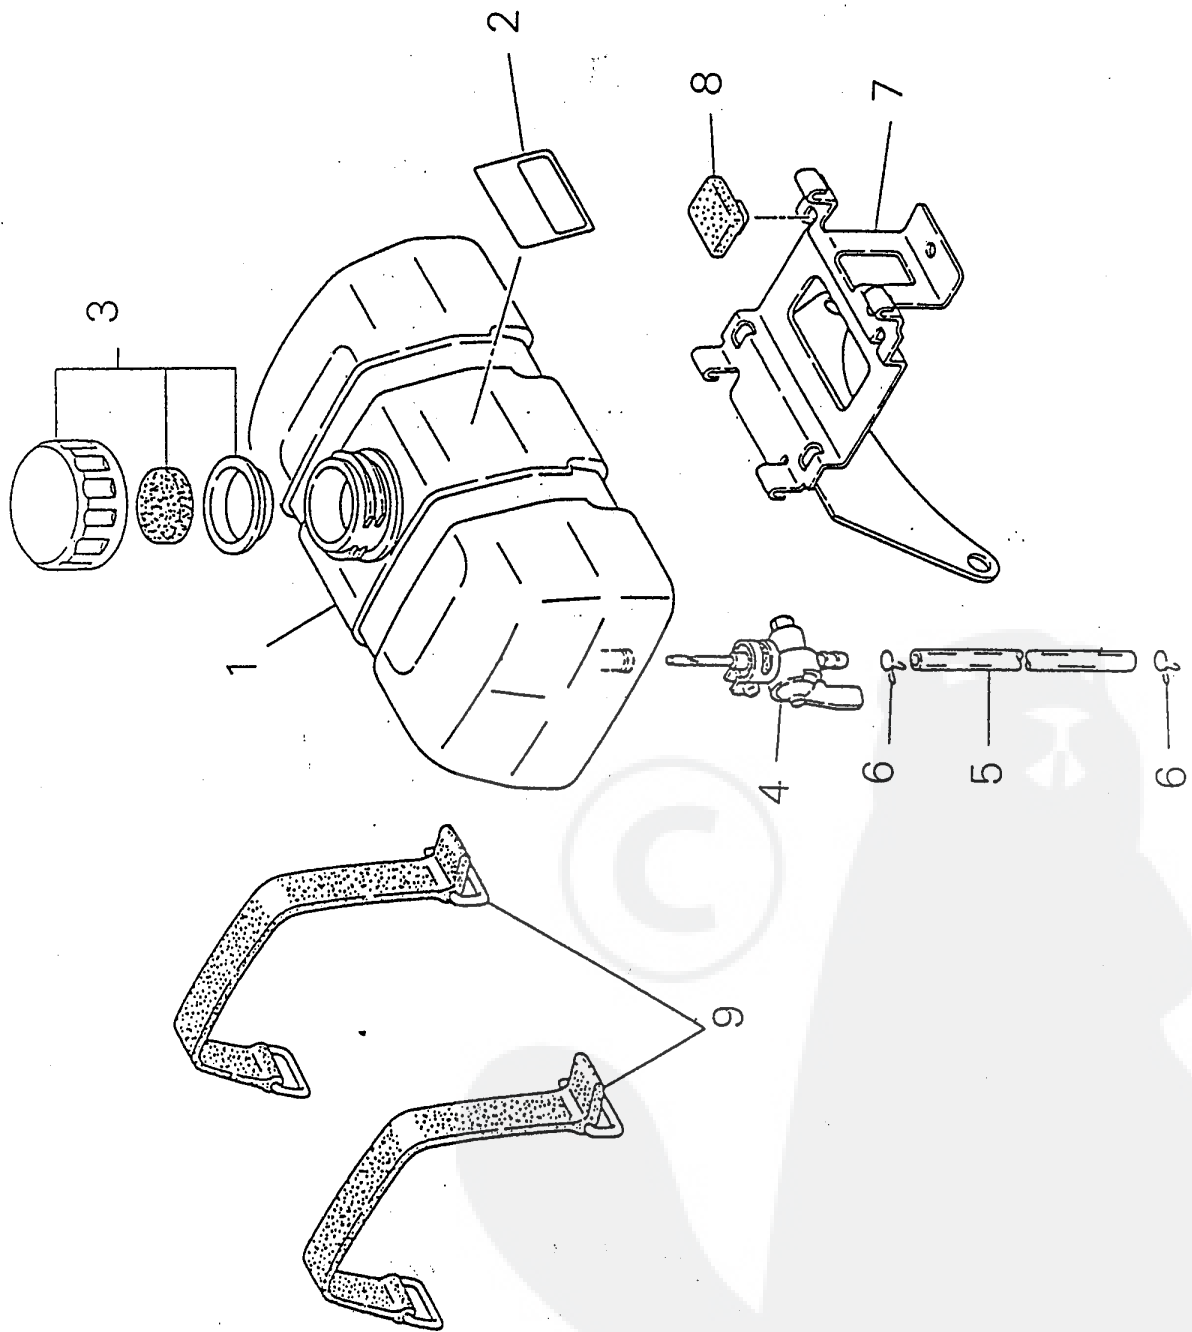

PRICE:(ST)

Ref. No	Part No.	Part Name	Q'ty	Unit Price	Remarks
4- 1	20022-71200	ROTOR	1		
2	22100-43210	KEY	1		
3	01511-10061	NUT	1		
4	01600-10251	SPRING WASHER	1		
5	20011-71611	COIL	1		
6	20010-71631	SPACER COIL	2		
7	01020-04260	BOLT	2		
8	01600-04101	SPRING WASHER	2		
9	20010-71650	WASHER	2		
10	20011-71660	TUBE	1		
11	20022-71700	UNIT	1		
12	11024-04160	BOLT SLPW	2		
13	20010-71830	INSULATOR UNIT	2		
14	20011-72110	GROMMET	1		
15	20011-72120	GROMMET	1		
16	20010-72221	PLUG CAP	1		
17	20000-72230	SPRING SPARK PLUG	1		
18	CJ8	SPARK PLUG	1		
19	72930-14210	SWITCH	1		
20	70043-72520	BRACKET	1		
21	20022-58110	PUMP SHAFT	1		
22	01020-06200	BOLT	3		
23	01600-06150	SPRING WASHER	3		

PRICE:(ST)

Ref. No	Part No.	Part Name	Qty	Unit Price	Remarks
6-	20022-81000	CARBURETOR ASSY	1		
	20022-81020	· CARBURETOR SUB ASSY	1		
2	20022-81800	· THROTTLE LEVER ASSY	1		
3	20022-81910	· BODY CAP	1		
14	72921-81180	· THROTTLE VALVE	1		
15	20022-81170	· THROTTLE SPRING	1		
16	20020-81150	· SPRING RECIEVE	1		
17	72921-81210	· JET NEEDLE	1		
18	72921-81230	· NEEDLE JET	1		
19	20010-81240	· MAIN JET	1		
20	20000-81310	· SLOW STOP SCREW	1		
21	72920-81820	· SPRING	1		
22	20022-81310	· FLOAT CHAMBER	1		
23	20010-81320	· SCREW	2		
24	72921-81330	· GASKET	1		
25	72921-81340	· FLOAT	1		
26	72921-81350	· FLOAT HINGE	1		
27	72921-81360	· HINGE PIN	1		
28	72921-81380	· NEEDLE VALVE	1		
29	20022-81510	· BODY BAND	1		
30	20022-81520	· BOLT	1		
31	20022-81530	· NUT	1		
32	72921-81570	· FLANGE PACKING	1		
33	72921-81920	· PIPE	1		
34	20001-81910	· STAY	1		
35	20010-81550	· DRAIN GASKET	1		
36	20010-81560	· SCREW SCREW	1		
	20022-81700	· AIR CLEANER ASSY	1		
37	20000-81710	· CLEANER BODY	1		
38	20000-81730	· SCREW	2		
39	20000-81740	· FILTER	1		
40	20000-81750	· NET A	1		
41	20010-81760	· NET B	1		
42	20000-81760	· SEAL	1		
43	20000-81770	· CLEANER COVER	1		
44	20000-81735	· SCREW	2		
45	20022-81790	· PLATE	1		
51	20000-81780	· CAUTION PLATE	1		