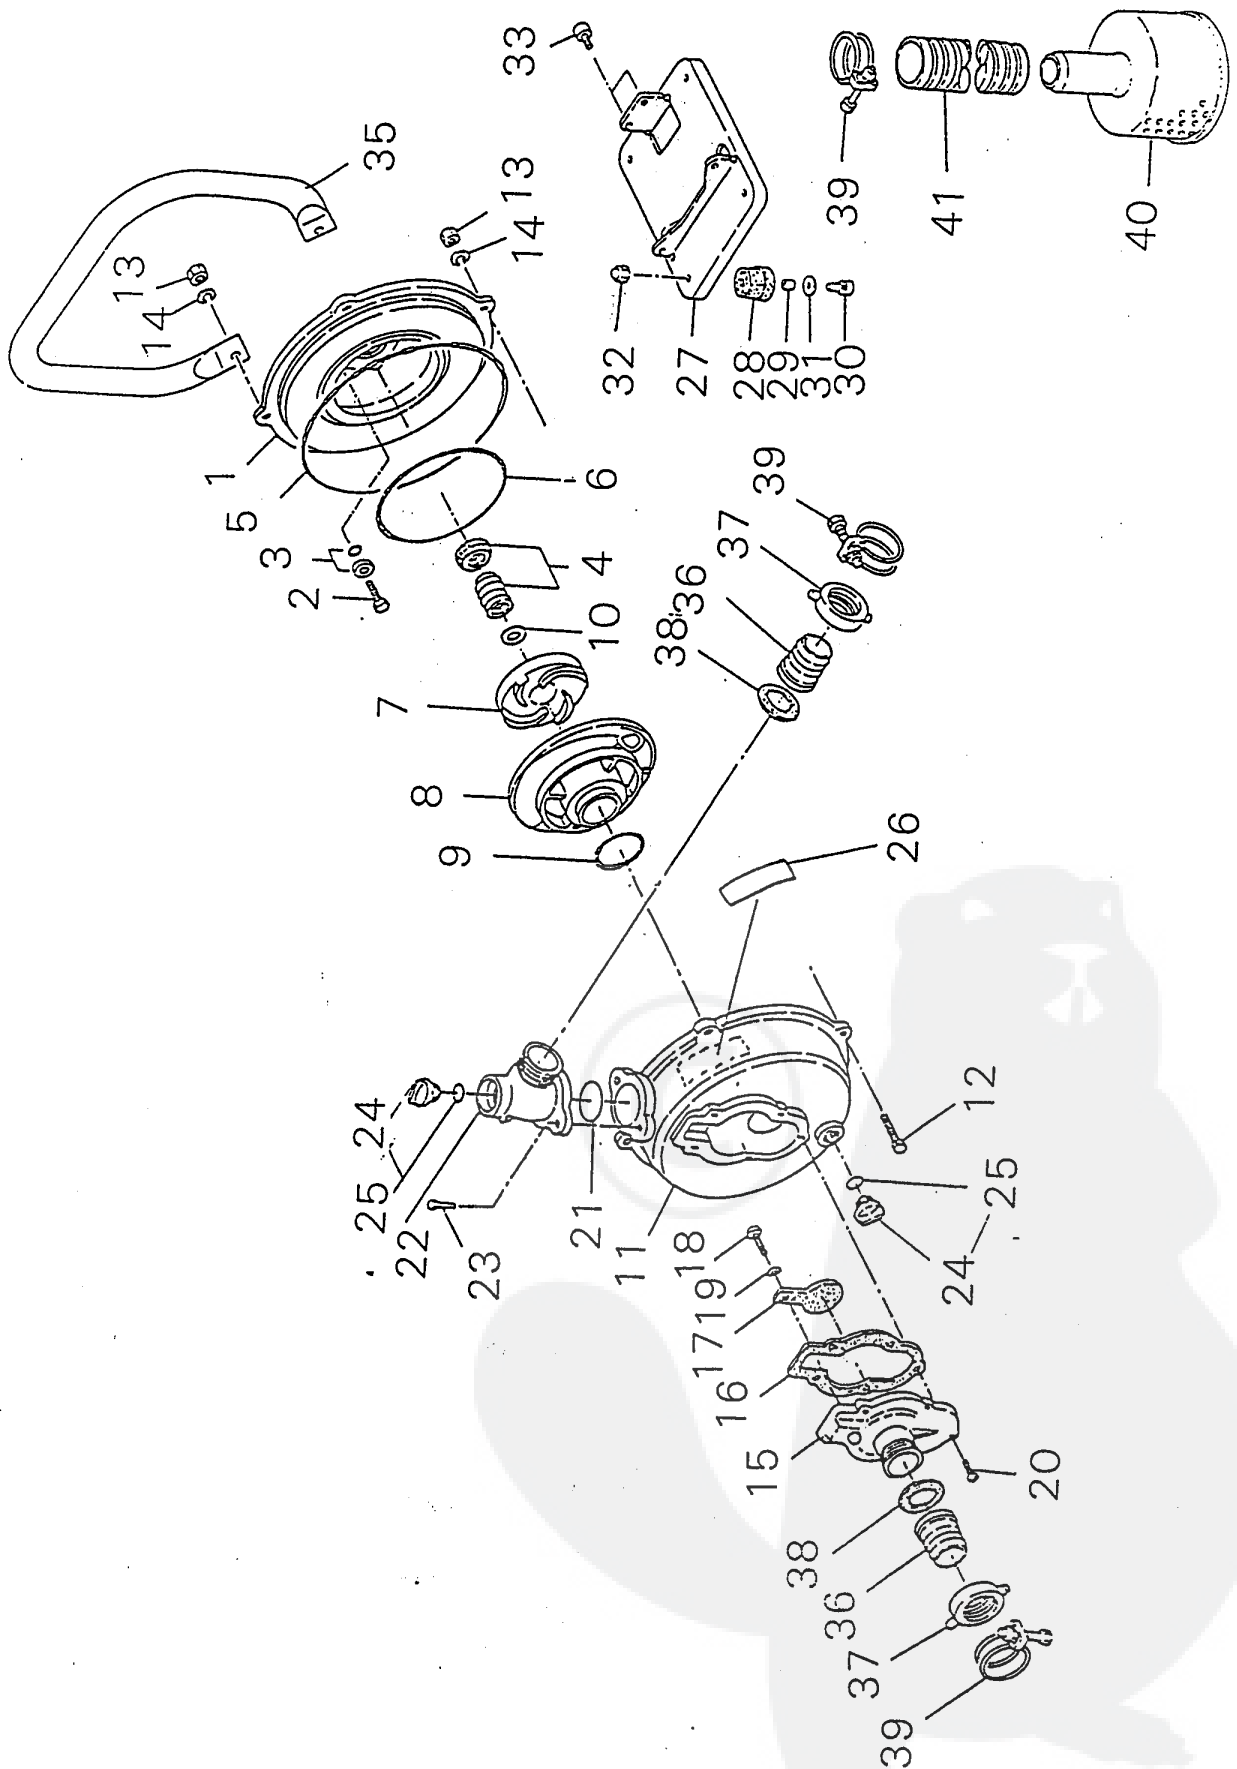

PRICE:(ST)

Ref. No	Part No.	Part Name	Qty	emarks
8- 1	22902-11111	CASING COVER	1	
2	01020-06205	BOLT	4	
3	22902-11140	PACKING BOLT	4	
4	22902-11150	SEAL	1	
5	22902-11170	O RING A	1	
6	22902-11180	O RING B	1	
7	22902-12110	INPELLER	1	
8	22902-12120	VOLUTE CASE	1	
9	22902-12130	O RING	1	
10	22902-12140	SHIM	3	
10	22902-12150	SHIM	1	
10	22902-12160	SHIM	1	
11	22902-13110	CASING	1	
12	22902-13120	BOLT	4	
13	01500-10088	NUT	4	
14	01600-10258	SPRING WASHER	4	
15	22902-13210	SUCTION COVER	1	
16	22902-13220	GASKET	1	
17	22902-13230	CHAKE VALVE	1	
18	01210-05105	SCREW	1	
19	01613-05080	WASHER	1	
20	01210-05128	SCREW	5	
21	22902-13310	O RING	1	
22	22902-13320	BED DELEVERY	1	
23	01015-08208	BOLT	2	
24	22902-13400	DRAIN CAP ASSY	2	
25	22902-13420	O RING	1	
26	72901-14190	CAUTION PLATE	1	
27	22902-21110	BED	1	
	22903-21300	CUSHION ASSY	# 4	
28	22903-21310	CUSHION	4	
29	22901-21330	SPACER	4	
30	01211-06200	SCREW SW	4	
31	22901-21340	WASHER	4	
32	22903-21350	NUT	4	
33	11020-05120	BOLT SW	2	
35	22902-22110	HANDLE	1	
	22902-92100	JOINT ASSY	2	

PARTS LIST
SHINDAIWA
(L138 LIA0380P)

GP45/USA