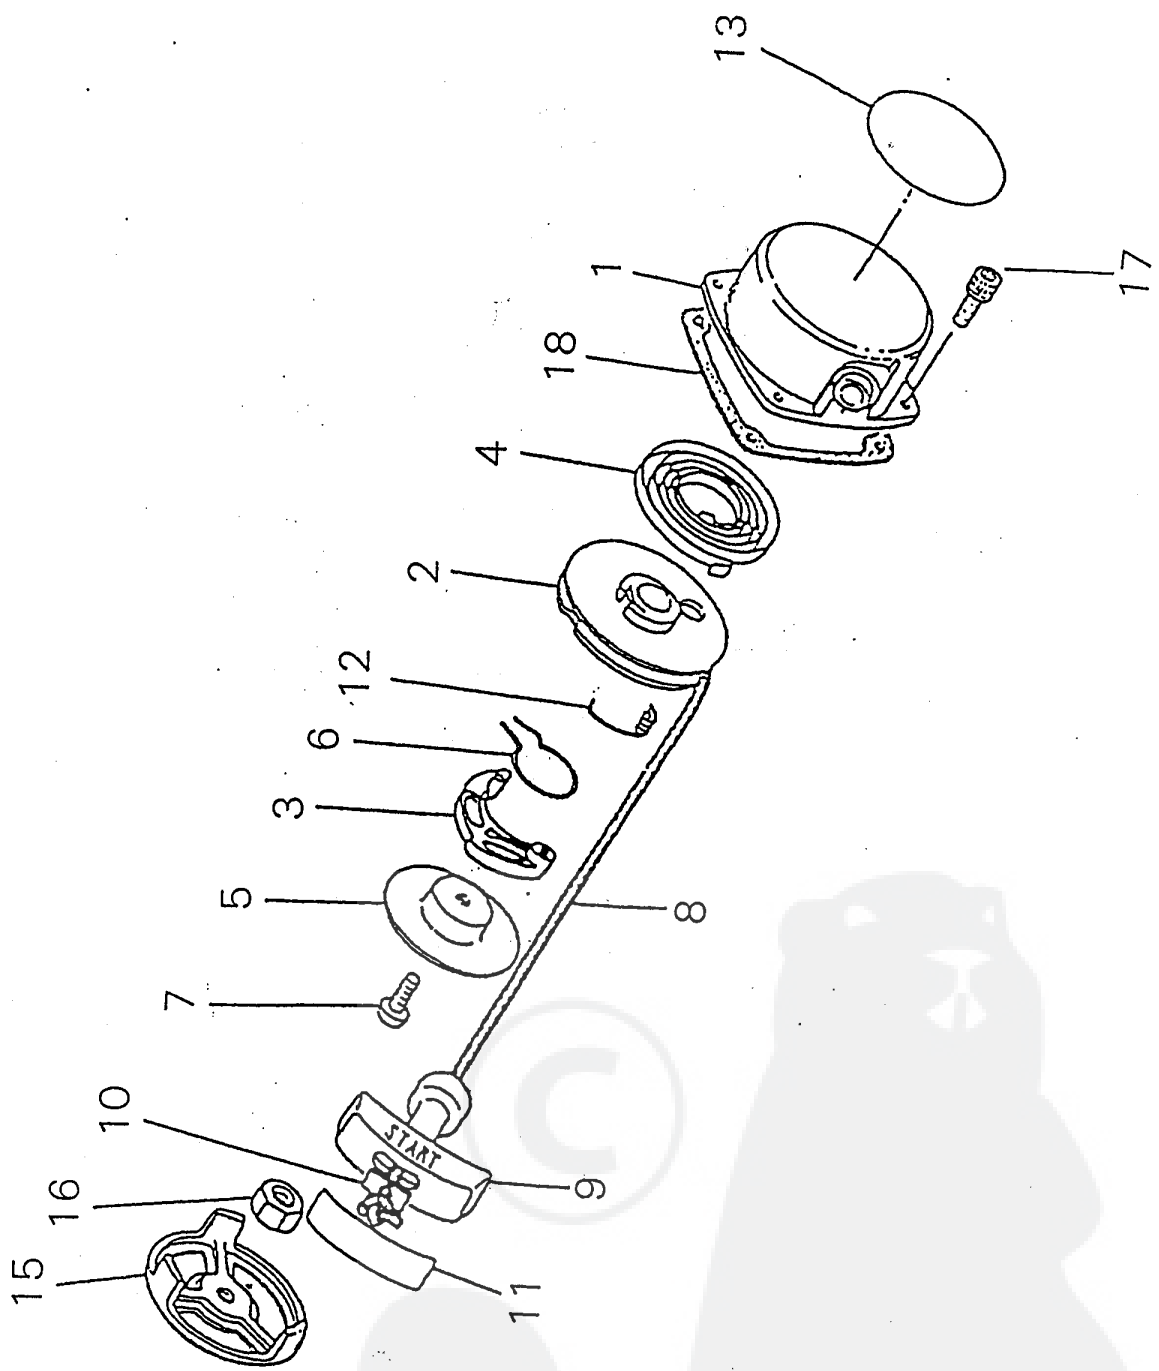

JUN. 21 1991

PRICE:(ST)

Ref. No	Part No.	Part Name	Q'ty	Unit Price	Remarks
3- 1	20021-41111	PISTON	1		
2	20021-41210	PISTON RING	2		
3	20021-41310	PISTON PIN	1		
4	22150-41230	SNAP RING	2		
5	20021-41330	BEARING SE	1		
6	20021-41341	THRUST WASHER	2		
7	20021-42002	CRANK SHAFT ASSY	1		

PRICE:(ST)

Ref. No	Part No.	Part Name	Q'ty	Unit Price	Remarks
4- 1	20022-71200	ROTOR	1		
2	22100-43210	KEY	1		
3	01511-10061	NUT	1		
4	01600-10251	SPRING WASHER	1		
5	20011-71611	COIL	1		
6	20010-71631	SPACER COIL	2		
7	01020-04260	BOLT	2		
8	01600-04101	SPRING WASHER	2		
9	20010-71650	WASHER	2		
10	20011-71660	TUBE	1		
11	20022-71700	UNIT	1		
12	11024-04160	BOLT SLPW	2		
13	20010-71830	INSULATOR UNIT	2		
14	20011-72110	GROMMET	1		
15	20011-72120	GROMMET	1		
16	20010-72221	PLUG CAP	1		
17	20000-72230	SPRING SPARK PLUG	1		
18	CJ8	SPARK PLUG	1		
19	72930-14210	SWITCH	1		
20	70043-72520	BRACKET	1		
21	20022-58110	PUMP SHAFT	1		
22	01020-06200	BOLT	3		
23	01600-06150	SPRING WASHER	3		