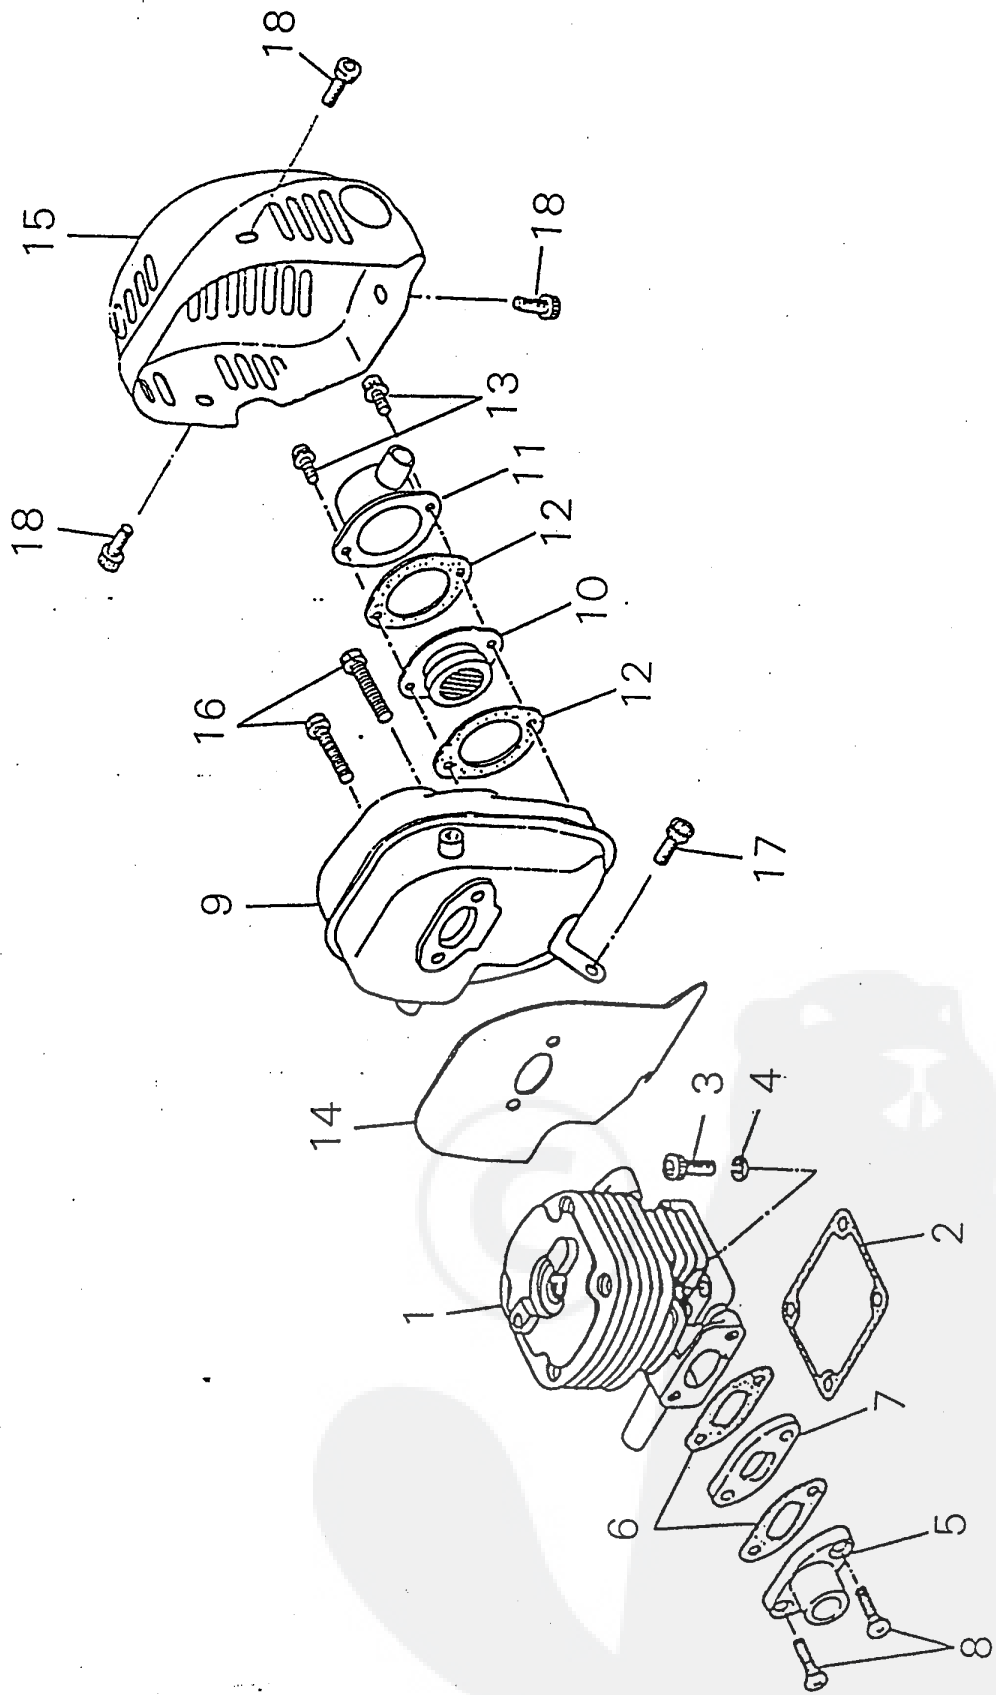

JUN. 21 1991

PRICE:(ST)

Ref. No	Part No.	Part Name	Q'ty	Unit Price	Remarks
3- 1	20021-41111	PISTON	1		
2	20021-41210	PISTON RING	2		
3	20021-41310	PISTON PIN	1		
4	22150-41230	SNAP RING	2		
5	20021-41330	BEARING SE	1		
6	20021-41341	THRUST WASHER	2		
7	20021-42002	CRANK SHAFT ASSY	1		

PRICE:(ST)

Ref. No	Part No.	Part Name	Qty	Unit Price	Remarks
6-	20022-81000	CARBURETOR ASSY	1		
	20022-81020	· CARBURETOR SUB ASSY	1		
2	20022-81800	· THROTTLE LEVER ASSY	1		
3	20022-81910	· BODY CAP	1		
14	72921-81180	· THROTTLE VALVE	1		
15	20022-81170	· THROTTLE SPRING	1		
16	20020-81150	· SPRING RECIEVE	1		
17	72921-81210	· JET NEEDLE	1		
18	72921-81230	· NEEDLE JET	1		
19	20010-81240	· MAIN JET	1		
20	20000-81310	· SLOW STOP SCREW	1		
21	72920-81820	· SPRING	1		
22	20022-81310	· FLOAT CHAMBER	1		
23	20010-81320	· SCREW	2		
24	72921-81330	· GASKET	1		
25	72921-81340	· FLOAT	1		
26	72921-81350	· FLOAT HINGE	1		
27	72921-81360	· HINGE PIN	1		
28	72921-81380	· NEEDLE VALVE	1		
29	20022-81510	· BODY BAND	1		
30	20022-81520	· BOLT	1		
31	20022-81530	· NUT	1		
32	72921-81570	· FLANGE PACKING	1		
33	72921-81920	· PIPE	1		
34	20001-81910	· STAY	1		
35	20010-81550	· DRAIN GASKET	1		
36	20010-81560	· SCREW SCREW	1		
	20022-81700	· AIR CLEANER ASSY	1		
37	20000-81710	· CLEANER BODY	1		
38	20000-81730	· SCREW	2		
39	20000-81740	· FILTER	1		
40	20000-81750	· NET A	1		
41	20010-81760	· NET B	1		
42	20000-81760	· SEAL	1		
43	20000-81770	· CLEANER COVER	1		
44	20000-81735	· SCREW	2		
45	20022-81790	· PLATE	1		
51	20000-81780	· CAUTION PLATE	1		