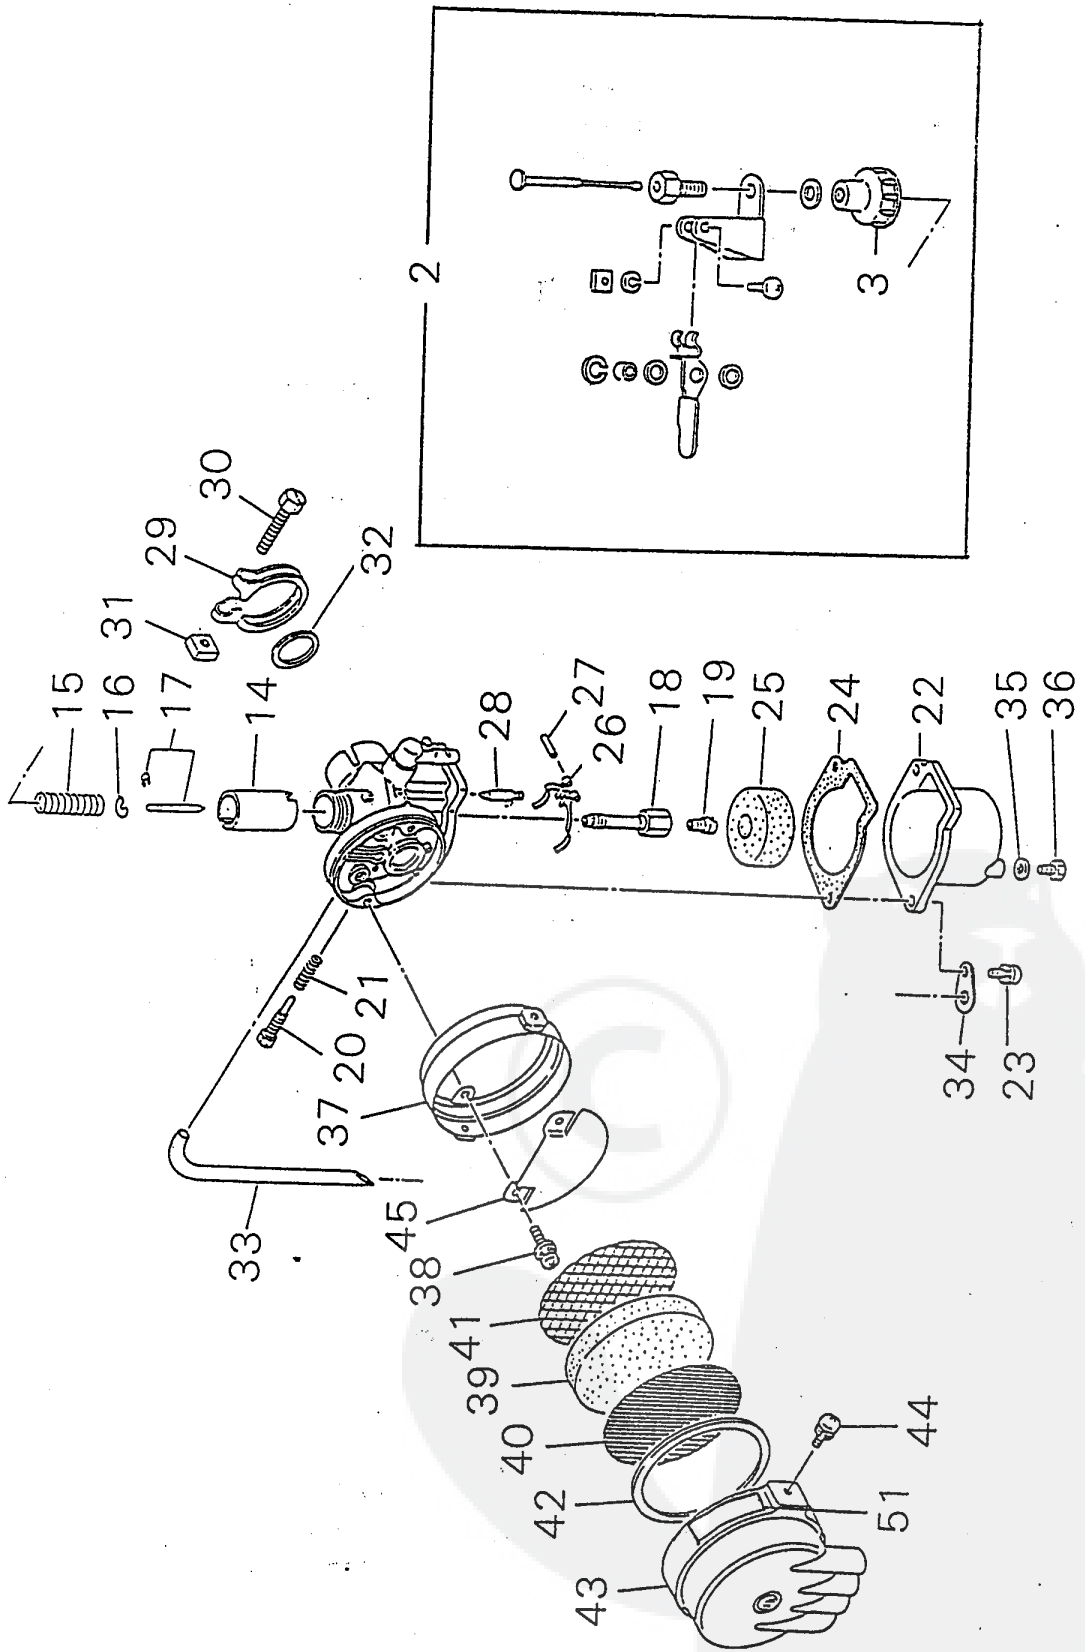

JUN. 21 1991

PRICE:(ST)

Ref. No	Part No.	Part Name	Q'ty	Unit Price	Remarks
3- 1	20021-41111	PISTON	1		
2	20021-41210	PISTON RING	2		
3	20021-41310	PISTON PIN	1		
4	22150-41230	SNAP RING	2		
5	20021-41330	BEARING SE	1		
6	20021-41341	THRUST WASHER	2		
7	20021-42002	CRANK SHAFT ASSY	1		

PRICE:(ST)

Ref. No	Part No.	Part Name	Qty	Unit Price	Remarks
6-	20022-81000	CARBURETOR ASSY	1		
	20022-81020	· CARBURETOR SUB ASSY	1		
2	20022-81800	· THROTTLE LEVER ASSY	1		
3	20022-81910	· BODY CAP	1		
14	72921-81180	· THROTTLE VALVE	1		
15	20022-81170	· THROTTLE SPRING	1		
16	20020-81150	· SPRING RECIEVE	1		
17	72921-81210	· JET NEEDLE	1		
18	72921-81230	· NEEDLE JET	1		
19	20010-81240	· MAIN JET	1		
20	20000-81310	· SLOW STOP SCREW	1		
21	72920-81820	· SPRING	1		
22	20022-81310	· FLOAT CHAMBER	1		
23	20010-81320	· SCREW	2		
24	72921-81330	· GASKET	1		
25	72921-81340	· FLOAT	1		
26	72921-81350	· FLOAT HINGE	1		
27	72921-81360	· HINGE PIN	1		
28	72921-81380	· NEEDLE VALVE	1		
29	20022-81510	· BODY BAND	1		
30	20022-81520	· BOLT	1		
31	20022-81530	· NUT	1		
32	72921-81570	· FLANGE PACKING	1		
33	72921-81920	· PIPE	1		
34	20001-81910	· STAY	1		
35	20010-81550	· DRAIN GASKET	1		
36	20010-81560	· SCREW SCREW	1		
	20022-81700	· AIR CLEANER ASSY	1		
37	20000-81710	· CLEANER BODY	1		
38	20000-81730	· SCREW	2		
39	20000-81740	· FILTER	1		
40	20000-81750	· NET A	1		
41	20010-81760	· NET B	1		
42	20000-81760	· SEAL	1		
43	20000-81770	· CLEANER COVER	1		
44	20000-81735	· SCREW	2		
45	20022-81790	· PLATE	1		
51	20000-81780	· CAUTION PLATE	1		