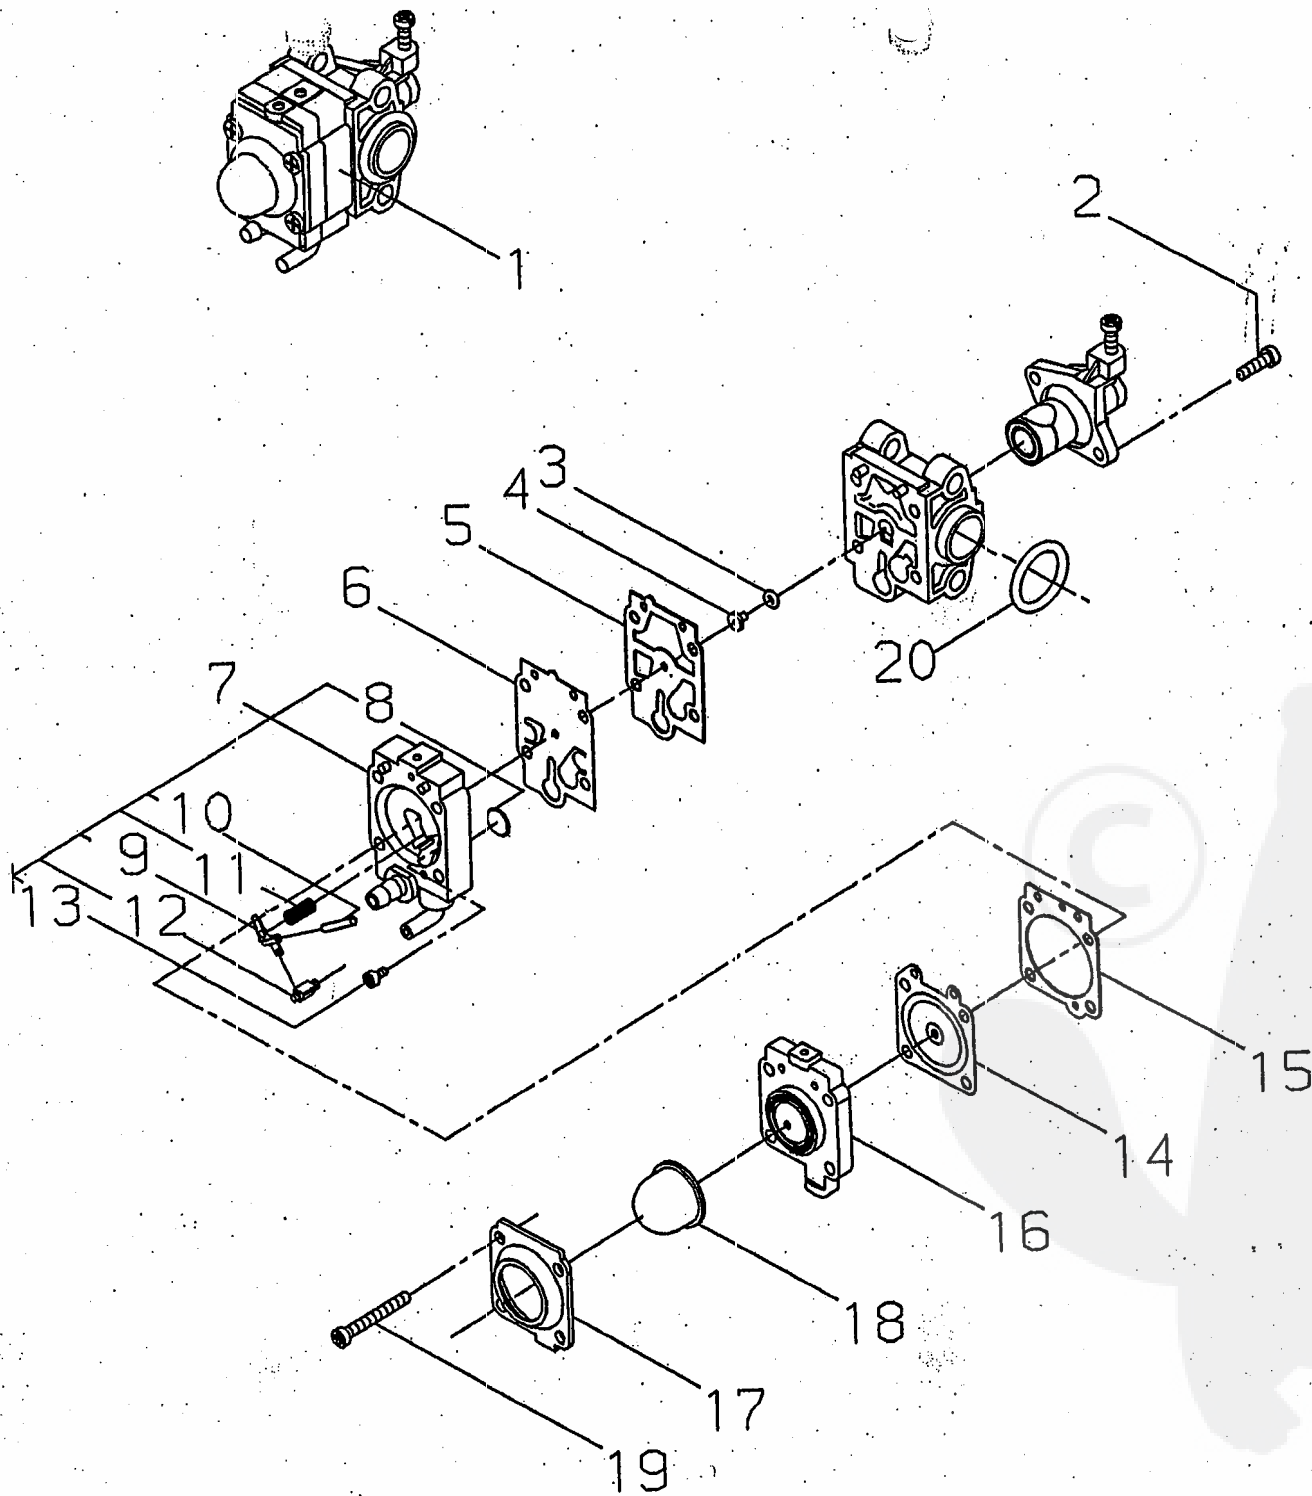

PARTS LIST
SHINDAIWA
(LI38 LIA0380P)

DH220/22DH-EPA
DH220/22DH-CE
DH220/TYB212

PRICE: (¥)

Ref. No.	Part No.	Part Name	Q'ty	Remarks
1-75	19404-00008	LABEL CHOKE	1	
76	20140-81350	GASKET	1	
77	68120-81310	CABLE HOLDER	1	
78	11203-05658	SCREW PM	2	
79	68120-85010	FUEL TANK ASSY	1	220/22DH-EPA
79	68122-85010	FUEL TANK ASSY	1	220/22DH-CE
79	68122-85010	FUEL TANK ASSY	1	220/TYB212
80	68120-85110	* FUEL TANK	1	
81	20870-85121	* FUEL PIPE	1	
82	20016-85400	* FUEL FILTER	1	
83	20870-85132	* PIPE	1	
84	20087-85340	* JOINT	1	
85	20020-85540	* CLIP	4	
86	68120-85330	* PIPE	1	
87	20000-85350	* CLAMP B	1	
88	20870-85150	* FUEL CAP ASSY	1	220/22DH-EPA
88	62800-85020	* FUEL CAP ASSY	1	220/22DH-CE
88	62800-85020	* FUEL CAP ASSY	1	220/TYB212
89	20040-85211	** FUEL CAP	1	
90	20870-85160	** PACKING	1	
91	20870-85170	* HOLDER COMP	1	220/22DH-EPA
91	62800-85310	* HOLDER COMP	1	220/22DH-CE
91	62800-85310	* HOLDER COMP	1	220/TYB212
92	20040-85260	* VALVE FUEL	1	
93	20870-85210	* PACKING	1	
94	19420-00050	LABEL TRADE	1	
95	68120-91020	LABEL TRADE	1	220/22DH-EPA
95	68120-91020	LABEL TRADE	1	220/22DH-CE
95	68123-91020	LABEL TRADE	1	220/TYB212
96	22000-91181	PLUG WRENCH	1	

PARTS LIST
SHINDAIWA
(L138 LIA0380P)

DH220/22DH-EPA
DH220/22DH-CE
DH220/TYB212

PRICE: (¥)

Ref. No	Part No.	Part Name	Qty	Remarks
2-	1 68120-81010	CBURETOR ASSY	1	
	2 70097-81290	• SCREW	2	
	3 70097-81220	• O RING	1	
	4 70064-81230	• MAIN JET	1	
	5 70097-81310	• GASKET PUMP	1	
	6 70097-81320	• DIAPHRAGM	1	
	7 20016-81410	• PUMP BODY COMP	1	
	8 70030-81380	• SCREEN	1	
	9 22100-81230	• LEVER	1	
	10 22100-81250	• PIN	1	
	11 20016-81270	• SPRING	1	
	12 20036-81440	• NEEDLE VALVE	1	
	13 20016-81450	• SCREW	1	
	14 22100-81260	• DIAPHRAGM ASSY	1	
	15 20016-81280	• GASKET	1	
	16 20016-81420	• PUMP BASE COMP	1	
	17 20016-81510	• PUMP COVER	1	
	18 20036-81670	• PRIMER PUMP	1	
	19 20016-81140	• SCREW	4	
	20 20016-81250	• O RING	1	