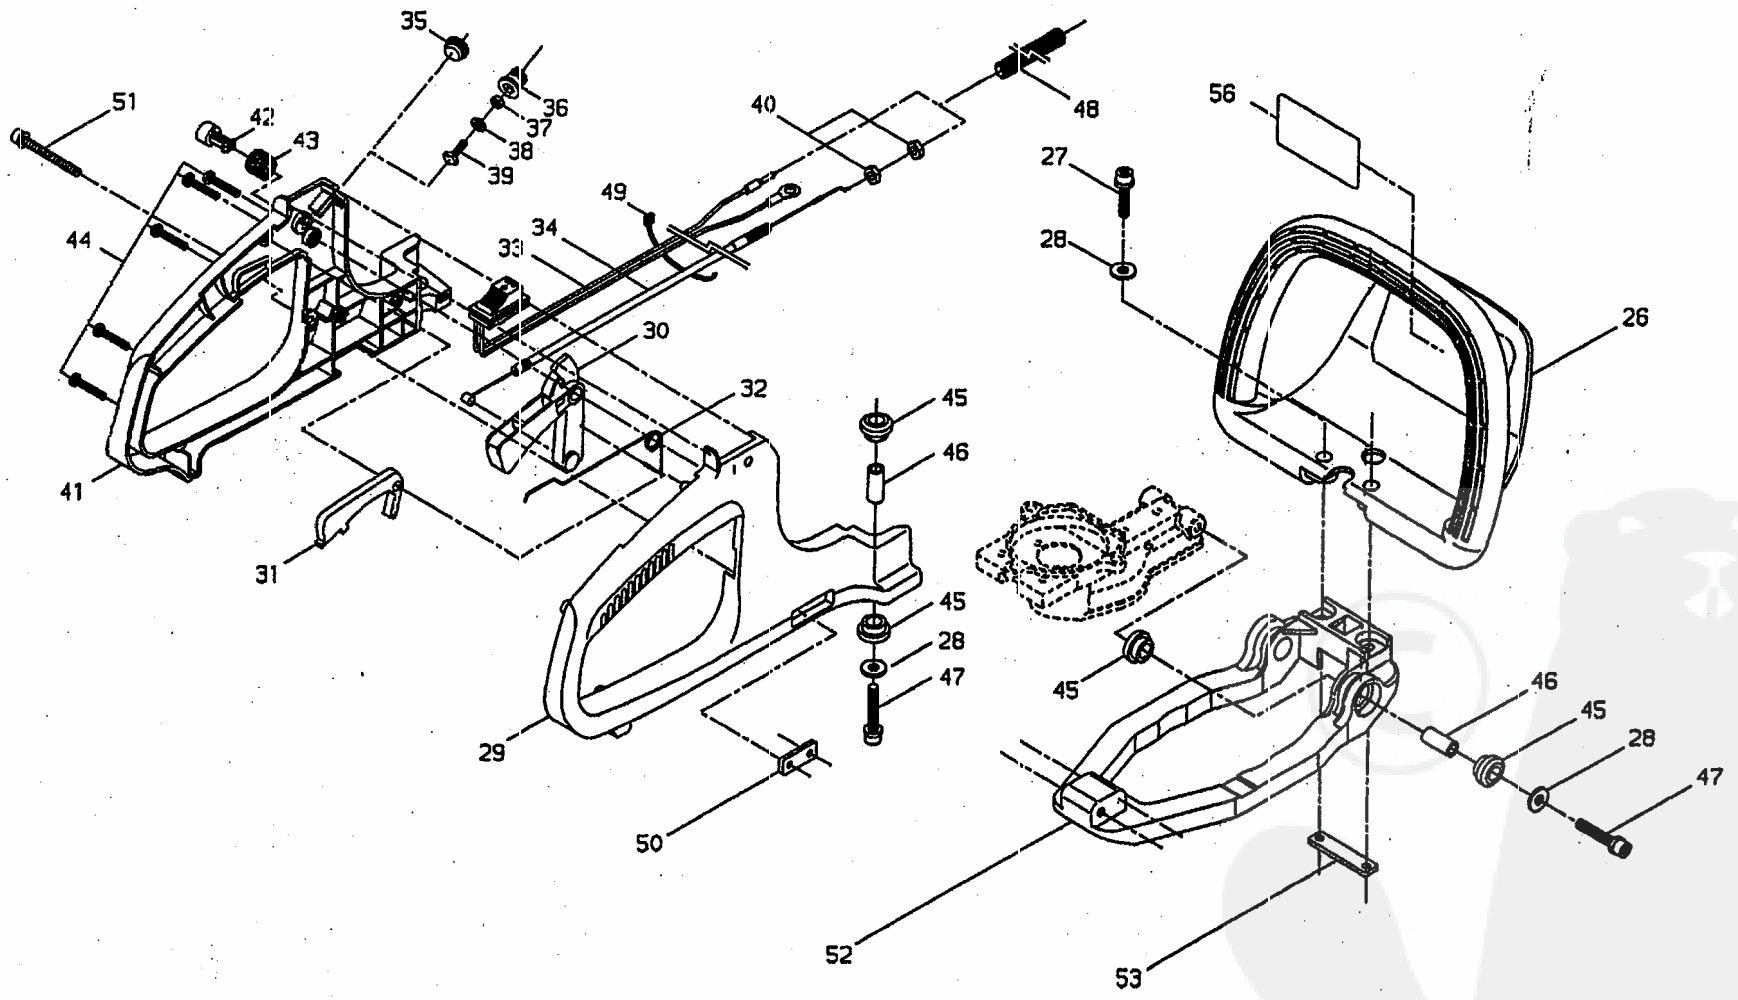

PRICE: (¥)

Ref. No.	Part No.	Part Name	Q'ty	Remarks
4-26	68120-64110	FRONT HANDLE	1	
27	11020-06250	BOLT SW	2	
28	23510-64210	WASHER	6	
29	62803-65113	RIGHT HANDLE	1	
30	62803-65312	THROTTLE LEVER	1	
31	62803-65322	LOCK LEVER	1	
32	62803-65350	COIL SPRING	1	
33	62803-65331	SWITCH	1	
34	68120-65320	THROTTLE CABLE	1	
35	22150-33630	PLUG	1	20/22DH-EPA
36	20870-65110	KNOB	1	20/22DH-CE
36	20870-65110	KNOB	1	20/TYB212
37	20870-65120	NUT	1	20/22DH-CE
37	20870-65120	NUT	1	20/TYB212
38	62805-65370	WASHER	1	20/22DH-CE
38	62805-65370	WASHER	1	20/TYB212
39	20870-65150	BOLT	1	20/22DH-CE
39	20870-65150	BOLT	1	20/TYB212
40	01501-06041	NUT	2	
41	62803-65123	LEFT HANDLE	1	
42	70871-65170	BUTTON	1	
43	70871-65180	COIL SPRING	1	
44	62803-65360	SCREW TAPPING	5	
45	68120-65330	CUSION	8	
46	15401-10200	COLLAR	4	
47	11020-06350	BOLT SW	4	
48	20019-83140	TUBE	1	
49	15210-12305	BAND	1	
50	68120-65350	PLATE	1	
51	11060-05452	BOLT ADHESIVE	2	
52	68120-66310	STAY	1	
53	68120-66320	PLATE	1	
56	19402-00158	LABEL CAUTION	1	20/22DH-EPA

PARTS LIST
SHINDAIWA
(L138 LIA0380P)

DH220/22DH-EPA
DH220/22DH-CE
DH220/TYB212