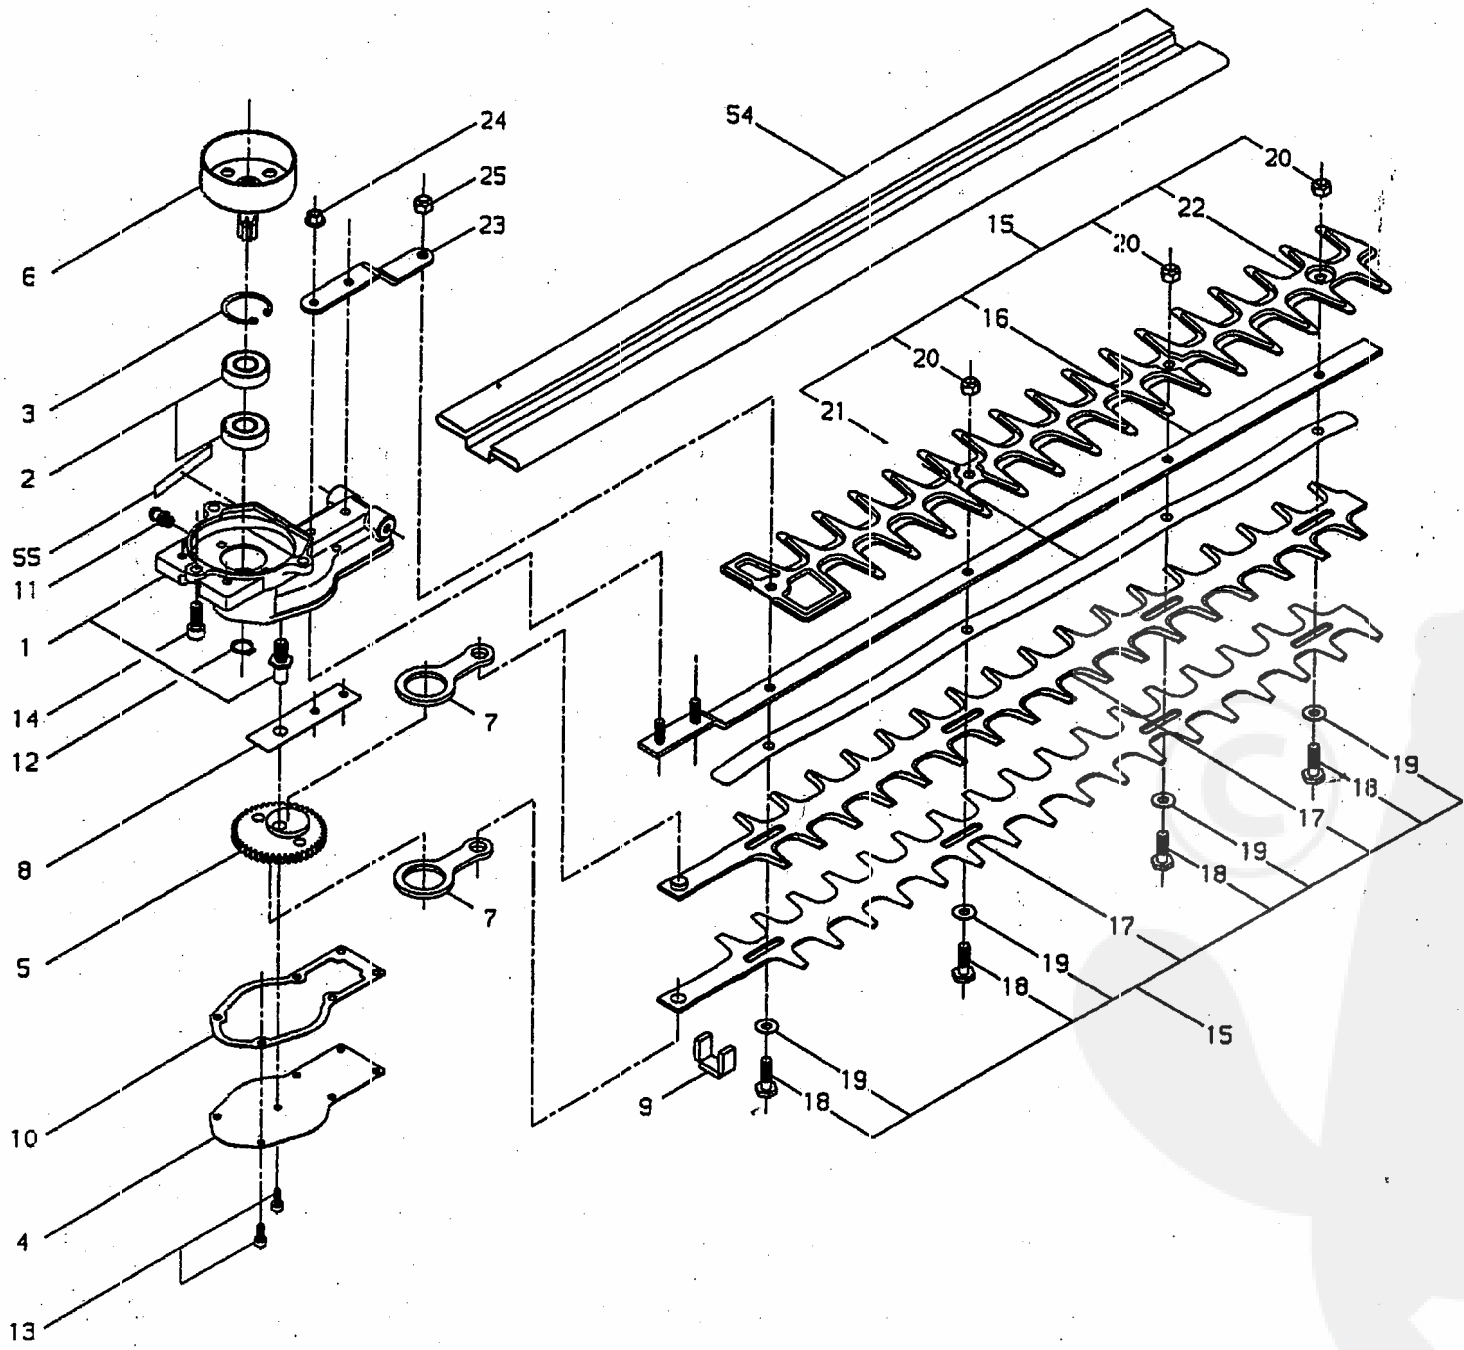

PRICE: (¥)

Ref. No.	Part No.	Part Name	Q'ty	Remarks
3- 1	68120-61110	GEAR CASE	1	
2	02006-06001	BEARING	2	
3	02432-28120	SNAP RING	1	
4	68120-61120	CASE COVER	1	
5	68120-61131	CAM GEAR	1	
6	68120-61160	CLUTCH DRUM	1	
7	68120-61170	ROD	2	
8	68120-61330	PLATE	1	
9	68120-61340	PACKING	1	
10	68120-61350	GASKET	1	
11	20870-61640	GREASE NIPPLE	1	
12	02430-12100	SNAP RING	1	
13	01020-04100	BOLT	7	
14	01020-06160	BOLT	3	
15	68120-62010	CUTTER ASSY	1	20/22DH-EPA
15	68122-62010	CUTTER ASSY	1	20/22DH-GE
15	68122-62010	CUTTER ASSY	1	20/TYB212
16	18501-50000	• GUIDE BAR	1	
17	18500-50100	• BLADE	2	
18	20870-62110	• BOLT	4	
19	20870-62131	• WASHER	4	
20	23510-35230	• LOCK NUT	3	
21	17540-00001	• LEAF SPRING	1	20/22DH-GE
21	17540-00001	• LEAF SPRING	1	20/TYB212
22	68122-62320	• PROTECTOR	1	20/22DH-GE
22	68122-62320	• PROTECTOR	1	20/TYB212
23	68120-62330	HOLDER	1	
24	11526-05212	FLANGE NUT	2	
25	23510-35230	LOCK NUT	1	
54	19601-01506	PLATE COVER	1	
55	19402-00134	LABEL CAUTION	1	JH220/22DH-EPA