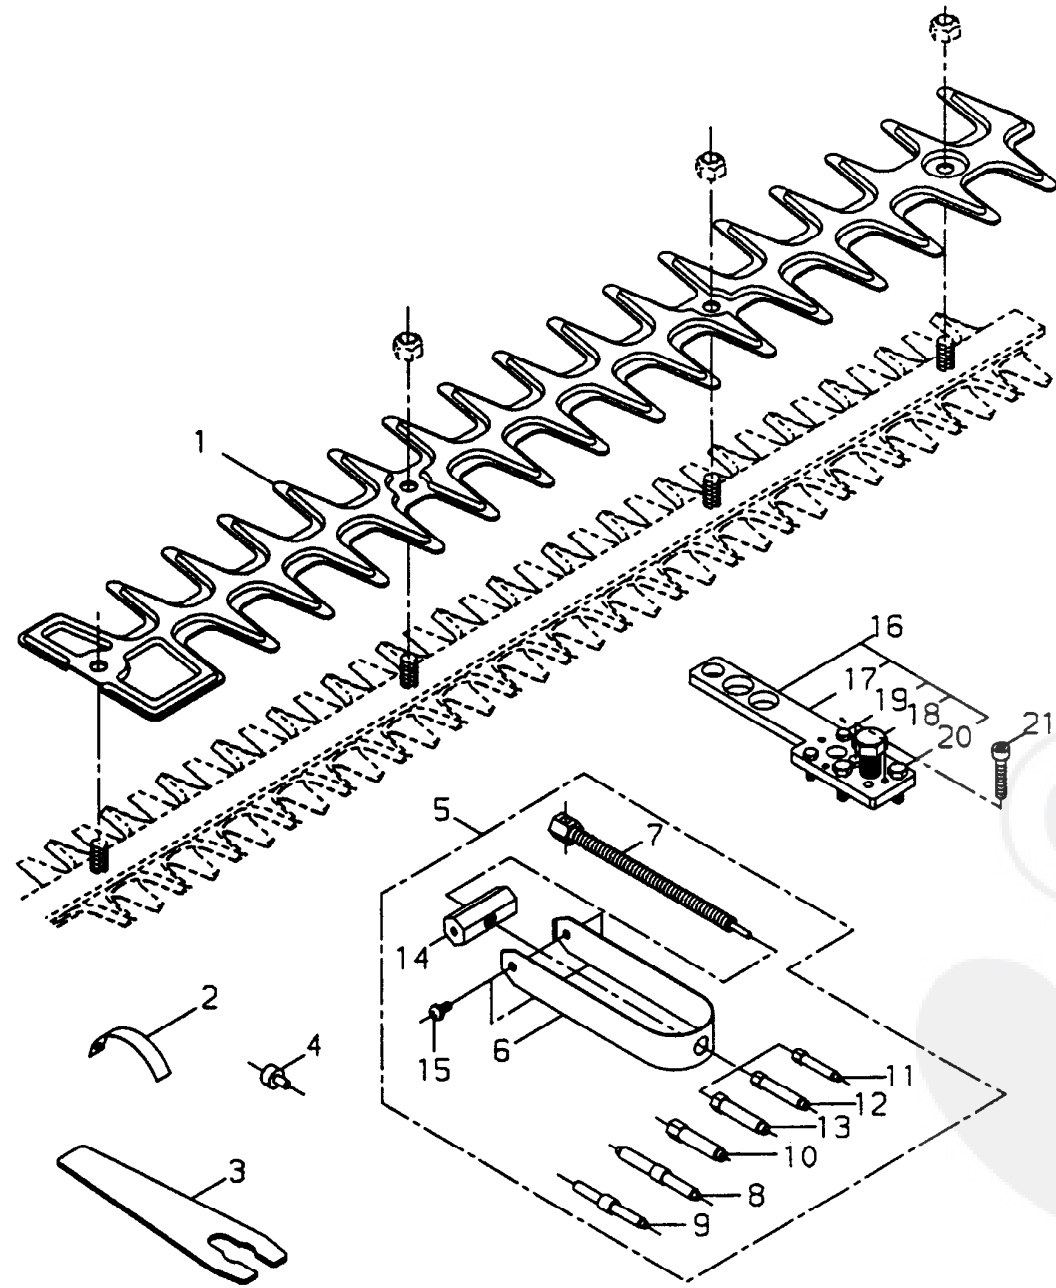

2- 1	68120-81010	CABURETORASSY	1
2	70097-81290	*SCREW	2
3	70097-81220	*ORING	1
4	70064-81230	*MAINJET	1
5	70097-81310	*GASKETPUMP	1
6	70097-81320	*DIAPHRAGM	1
7	20016-81410	*PUMPBODYCOMP	1
8	70030-81380	**SCREEN	1
9	22100-81230	**LEVER	1
10	22100-81250	**PIN	1
11	20016-81270	**SPRING	1
12	20036-81440	**NEEDLEVALVE	1
13	20016-81450	*SCREW	1
14	22100-81260	*DIAPHRAGMASSY	1
15	20016-81280	*GASKET	1
16	20016-81420	*PUMPBASECOMP	1
17	20016-81510	*PUMPCOVER	1
18	20036-81670	*PRIMERPUMP	1
19	20016-81140	*SCREW	4
20	20016-81250	*ORING	1
21	68120-81320	THROTTLEVALVESET	1
22	20870-81230	*BALL	1

4-26	68120-64110	FRONTHANDLE	1
27	11020-06250	BOLTSW	2
28	23510-64210	WASHER	6
29	62803-65113	RIGHTHANDLE	1
30	62803-65312	THROTTLELEVER	1
31	62803-65322	LOCKLEVER	1
32	62803-65350	COILSPRING	1
33	62803-65332	SWITCH	1
34	68120-65320	THROTTLECABLE	1
35	22150-33630	PLUG	1
36	20870-65110	KNOB	1
36	20870-65110	KNOB	1
37	20870-65120	NUT	1
37	20870-65120	NUT	1
38	62805-65370	WASHER	1
38	62805-65370	WASHER	1
39	20870-65150	BOLT	1
39	20870-65150	BOLT	1
40	01501-06041	NUT	2
41	62803-65123	LEFTHANDLE	1
42	70871-65170	BUTTON	1
43	70871-65180	COILSPRING	1
44	62803-65360	SCREWTAPPING	5
45	68120-65330	CUSION	8
46	15401-10200	COLLAR	4
47	11020-06350	BOLTSW	4
48	20019-83140	TUBE	1
49	15210-12305	BAND	1
50	68120-65350	PLATE	1
51	11060-05452	BOLTADHESIVE	2
52	68120-66310	STAY	1
53	68120-66320	PLATE	1
56	19402-00158	LABELCAUTION	1