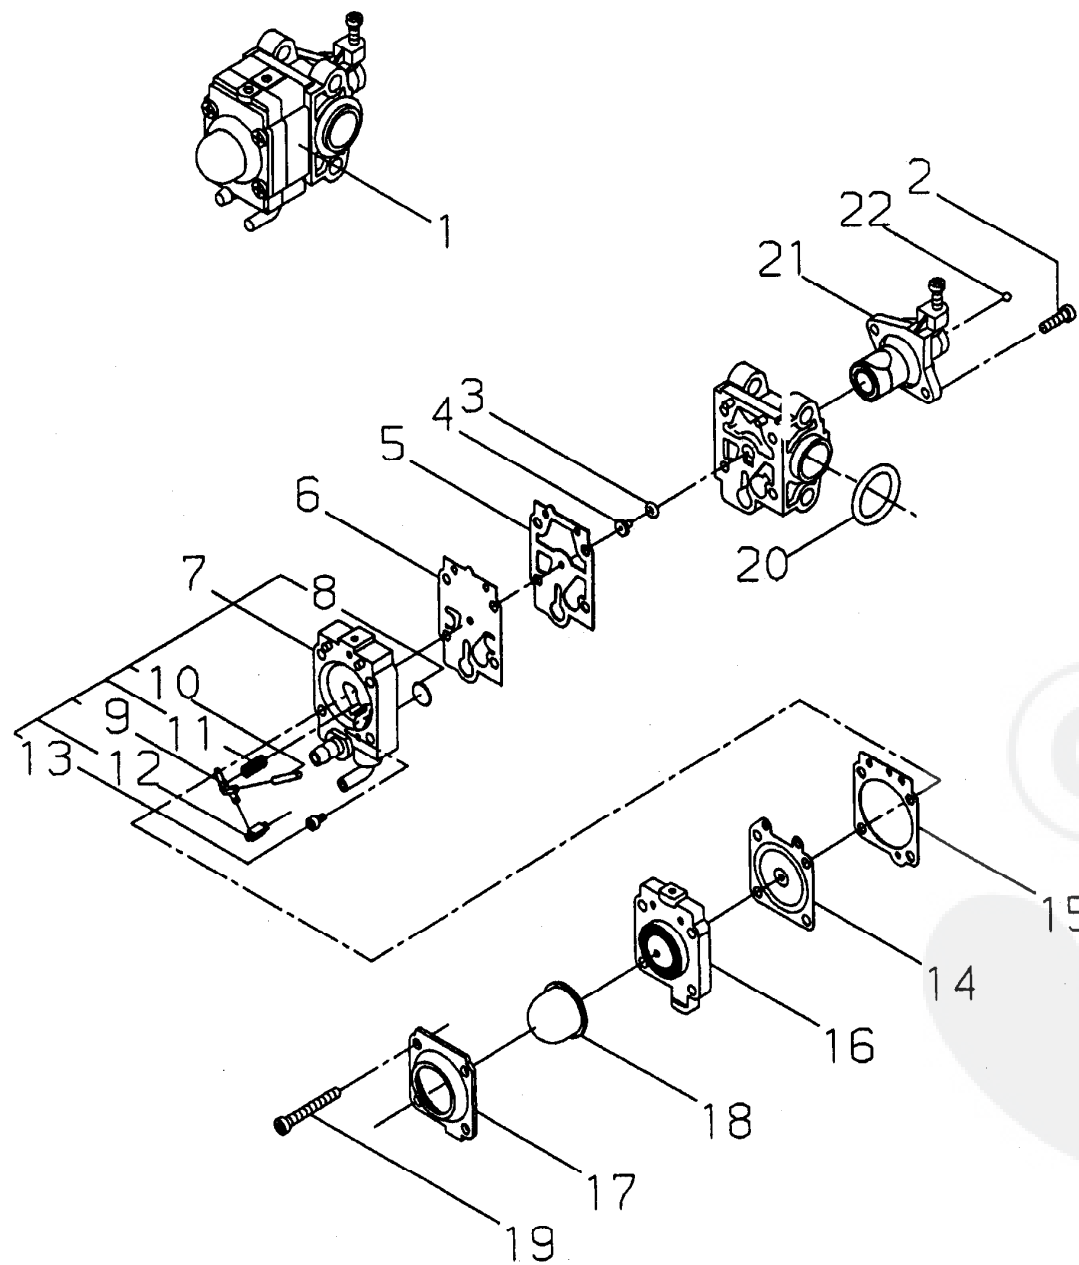

Ref. No	Part No.	Part Name	Q`ty
1- 1	20142-12110	CYLINDER	1
2	20870-12120	GASKET	1
3	11022-05250	BOLTSPW	4
4	20140-12210	INSULATOR	1
5	20140-12220	GASKET	1
6	20011-12260	NUT	2
7	20142-15110	MUFFLER	1
7	20142-15110	MUFFLER	1
7	67000-15010	MUFFLERASSY	1
8	67000-15110	*MUFFLER	1
9	67000-15340	*SPARKARRESTER	1
10	68120-15210	GASKET	1
11	01020-05400	BOLT	2
12	01610-05080	WASHER	4
13	20870-21100	CRANKCASEPTOCOMP	1
14	12900-60010	*BEARING	1
15	22150-21250	*OILSEAL	1
16	20870-21301	CRANKCASEMCOMP	1
17	12900-60010	*BEARING	1
18	20000-21211	*OILSEAL	1
19	12492-40080	*ROLLER	2
20	01020-05250	BOLT	3
21	68120-31010	FANCOVERASSY	1
22	68120-31110	*FANCOVER	1
23	70030-75120	*REEL	1
24	70030-75130	*RECOILSPRING	1
25	70030-75140	*WASHER	1
26	20035-75170	*SCREW	1
27	70030-75160	*ROPE	1
28	20010-75190	*STARTERKNOB	1
29	20010-75210	*STOPPER	1
30	11060-05202	BOLTADHESIVE	7
31	68120-32110	CYLINDERCOVER	1
32	20011-72120	GROMMET	1
33	11022-06160	BOLTSPW	1
34	11060-04123	BOLTADHESIVE	2
35	20142-41110	PISTON	1
36	20142-41210	PISTONRING	1
37	20142-41310	PISTONPIN	1
38	70030-41320	SNAPRING	2

2- 1	68120-81010	CABURETORASSY	1
2	70097-81290	*SCREW	2
3	70097-81220	*ORING	1
4	70064-81230	*MAINJET	1
5	70097-81310	*GASKETPUMP	1
6	70097-81320	*DIAPHRAGM	1
7	20016-81410	*PUMPBODYCOMP	1
8	70030-81380	**SCREEN	1
9	22100-81230	**LEVER	1
10	22100-81250	**PIN	1
11	20016-81270	**SPRING	1
12	20036-81440	**NEEDLEVALVE	1
13	20016-81450	*SCREW	1
14	22100-81260	*DIAPHRAGMASSY	1
15	20016-81280	*GASKET	1
16	20016-81420	*PUMPBASECOMP	1
17	20016-81510	*PUMPCOVER	1
18	20036-81670	*PRIMERPUMP	1
19	20016-81140	*SCREW	4
20	20016-81250	*ORING	1
21	68120-81320	THROTTLEVALVESET	1
22	20870-81230	*BALL	1