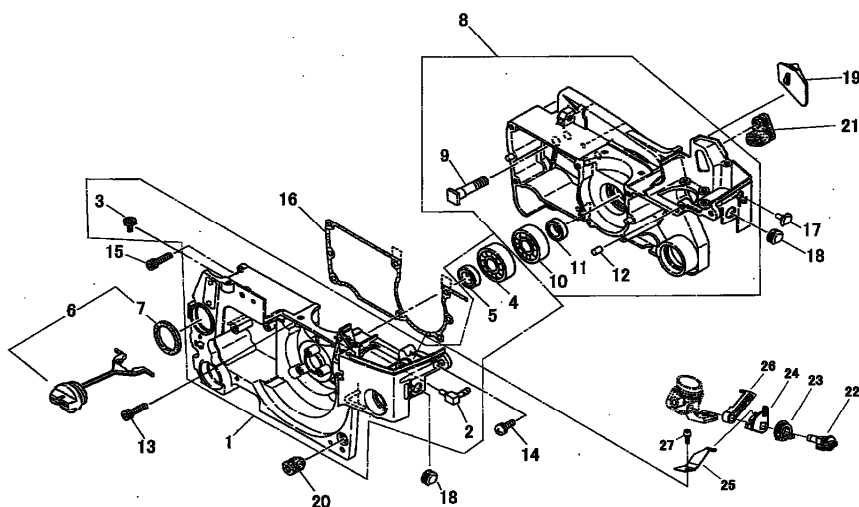

2. CRANKCASE

KEY	LV	PART NUMBER	Q'TY	DESCRIPTION	REMARKS	NOTE1	NOTE2
1		39309-21010	1	CRANK CASE M COMP			
2	•	22150-21220	1	PULSE JOINT			
3	•	22115-57120	1	VALVE OIL TANK			
4	•	12900-62010	1	BEARING		6201,C3	
5	•	22150-21250	1	SEAL,OIL			
6		39309-21030	1	CAP ASSY			
7	•	39309-21250	1	GASKET			
8		39309-21021	1	CRANK CASE C COMP			
9	•	22160-21520	2	BOLT,STUD			
10	•	12900-62010	1	BEARING		6201,C3	
11	•	22150-21250	1	SEAL,OIL			
12	•	12492-50100	3	ROLLER		φ5xL10	
13		22157-21750	4	BOLT		M5x30	
14		22157-21760	1	SCREW PM			
15		22157-12130	2	BOLT		M5x18	
16		22160-21720	1	GASKET CASE			
17		15270-02004	1	CLAMP		2D83	
18		22160-22220	2	PLUG SWITCH			
19		22160-22250	1	STOPPER H			
20		22160-33730	1	SUPPORTER			
21		69026-21310	1	GROMMET			
22		69020-21311	1	SWITCH LEVER			
23		69020-21321	1	BUSH			
24		69020-21332	1	SWITCH			
25		69020-21341	1	SPRING PLATE			
26		69020-21351	1	CHOKE LEVER