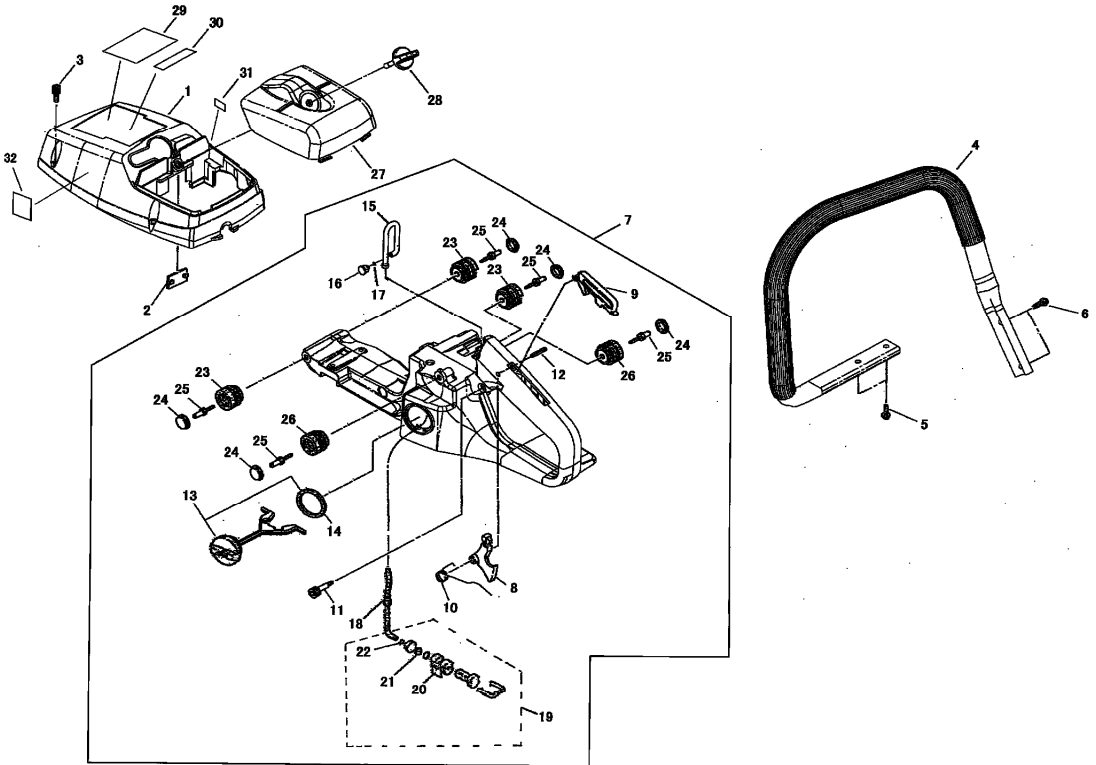

2. CRANKCASE

KEY	LV	PART NUMBER	Q'TY	DESCRIPTION	REMARKS	NOTE1	NOTE2
1		39309-21010	1	CRANK CASE M COMP			
2	•	22150-21220	1	PULSE JOINT			
3	•	22115-57120	1	VALVE OIL TANK			
4	•	12900-62010	1	BEARING		6201,C3	
5	•	22150-21250	1	SEAL,OIL			
6		39309-21030	1	CAP ASSY			
7	•	39309-21250	1	GASKET			
8		39309-21021	1	CRANK CASE C COMP			
9	•	22160-21520	2	BOLT,STUD			
10	•	12900-62010	1	BEARING		6201,C3	
11	•	22150-21250	1	SEAL,OIL			
12	•	12492-50100	3	ROLLER		φ5xL10	
13		22157-21750	4	BOLT		M5x30	
14		22157-21760	1	SCREW PM			
15		22157-12130	2	BOLT		M5x18	
16		22160-21720	1	GASKET CASE			
17		15270-02004	1	CLAMP		2D83	
18		22160-22220	2	PLUG SWITCH			
19		22160-22250	1	STOPPER H			
20		22160-33730	1	SUPPORTER			
21		69026-21310	1	GROMMET			
22		69020-21311	1	SWITCH LEVER			
23		69020-21321	1	BUSH			
24		69020-21332	1	SWITCH			
25		69020-21341	1	SPRING PLATE			
26		69020-21351	1	CHOKE LEVER			

2. CRANKCASE

KEY	LV	PART NUMBER	Q'TY	DESCRIPTION	REMARKS	NOTE1	NOTE2
27		11022-04100	1	BOLT SPW		M4x10	

3. COVER, HANDLE

KEY	LV	PART NUMBER	Q'TY	DESCRIPTION	REMARKS	NOTE1	NOTE2
1		69020-31111	1	CYLINDER COVER			
2		22160-31120	1	PLUG			
3		22160-31150	3	BOLT SW			
4		69020-32111	1	FRONT HANDLE			
5		22160-32210	2	SCREW PC			
6		22160-32220	2	SCREW	M5*20		
7		69020-32020	1	REAR HANDLE ASSY			
8	•	39309-32240	1	THROTTLE LEVER			
9	•	22160-33360	1	LOCK LEVER			
10	•	22160-33370	1	SPRING LEVER			
11	•	22160-33380	1	BOLT LEVER			
12	•	12420-40255	1	SPRING PIN		4x25	
13	•	39309-32040	1	CAP ASSY			
14	• •	39309-32270	1	GASKET			
15	•	39309-32330	1	PIPE			
16	•	22197-33960	1	VALVE			
17	•	20020-85540	1	CLIP			
18	•	39309-32340	1	FUEL PIPE			
19	•	22115-85401	1	FUEL FILTER			
20	• •	22128-85421	2	ELEMENT, STRAINER			
21	• •	22118-85460	2	ELEMENT			
22	• •	20020-85540	1	CLIP			
23		22160-33710	3	CUSHION 27			
24		22160-33720	5	PLUG 27			
25		22160-33770	5	BOLT			
26		22160-97810	2	CUSHION 27			