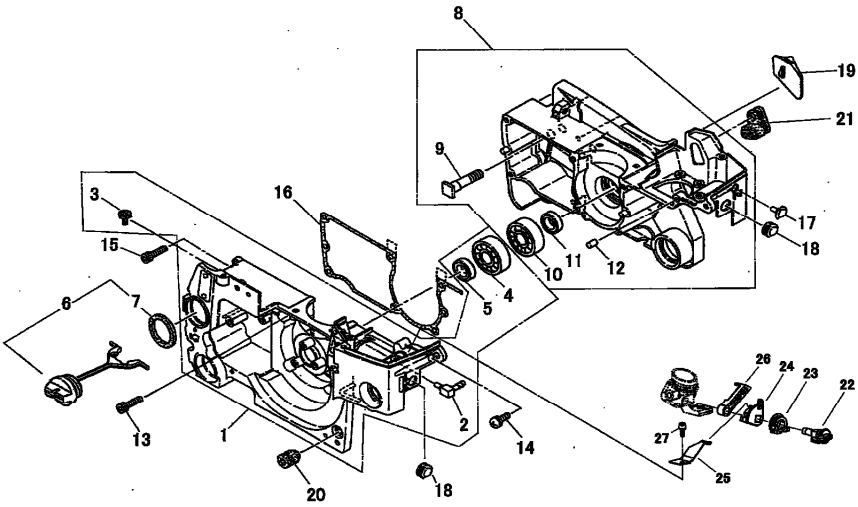

shindaiwa[®]

PARTS CATALOG

CHAIN SAW

490 EC1

490 EC1

1. CYLINDER, MUFFLER

KEY	LV	PART NUMBER	Q'TY	DESCRIPTION	REMARKS	NOTE1	NOTE2
1		22157-12110	1	CYLINDER			
2		22160-12121	1	GASKET CYLINDER			
3		22157-12130	4	BOLT			
4		22160-22220	1	PLUG SWITCH			
5		22160-12150	1	BOOT			
6		22160-12160	1	SPRING			
7		22160-12170	1	SEAL			
8		22115-14140	1	SLEEVE			
9		72312-15100	1	MUFFLER SUB ASSY			
10		72312-15220	1	SILENCER			
11		22160-15210	1	TAIL PLATE			
12		11203-04060	2	SCREW PM		M4x6	
13		22160-15311	1	GASKET MUFFLER			
14		22157-12130	2	BOLT		M5x18	
15		22157-15330	2	BOLT		M5x12	

2. CRANKCASE

KEY	LV	PART NUMBER	Q'TY	DESCRIPTION	REMARKS	NOTE1	NOTE2
27		11022-04100	1	BOLT SPW		M4x10	

3. COVER, HANDLE

KEY	LV	PART NUMBER	Q'TY	DESCRIPTION	REMARKS	NOTE1	NOTE2
1		69020-31111	1	CYLINDER COVER			
2		22160-31120	1	PLUG			
3		22160-31150	3	BOLT SW			
4		69020-32111	1	FRONT HANDLE			
5		22160-32210	2	SCREW PC			
6		22160-32220	2	SCREW	M5*20		
7		69020-32020	1	REAR HANDLE ASSY			
8	•	39309-32240	1	THROTTLE LEVER			
9	•	22160-33360	1	LOCK LEVER			
10	•	22160-33370	1	SPRING LEVER			
11	•	22160-33380	1	BOLT LEVER			
12	•	12420-40255	1	SPRING PIN		4x25	
13	•	39309-32040	1	CAP ASSY			
14	• •	39309-32270	1	GASKET			
15	•	39309-32330	1	PIPE			
16	•	22197-33960	1	VALVE			
17	•	20020-85540	1	CLIP			
18	•	39309-32340	1	FUEL PIPE			
19	•	22115-85401	1	FUEL FILTER			
20	• •	22128-85421	2	ELEMENT, STRAINER			
21	• •	22118-85460	2	ELEMENT			
22	• •	20020-85540	1	CLIP			
23		22160-33710	3	CUSHION 27			
24		22160-33720	5	PLUG 27			
25		22160-33770	5	BOLT			
26		22160-97810	2	CUSHION 27			