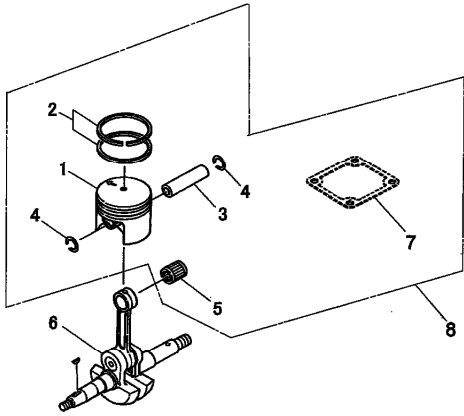

4. PISTON, CRANKSHAFT

KEY	LV	PART NUMBER	Q'TY	DESCRIPTION	REMARKS	NOTE1	NOTE2
1	•	22157-41112	1	PISTON			
2	•	22157-41210	2	PISTON RING			
3	•	22157-41220	1	PISTON PIN			
4	•	22100-41230	2	SNAP RING			
5	•	22160-41240	1	BEARING			
6		22160-42002	1	CRANK SHAFT			
7	•	22160-12121	1	GASKET CYLINDER			
8		72365-98011	1	PISTON SET