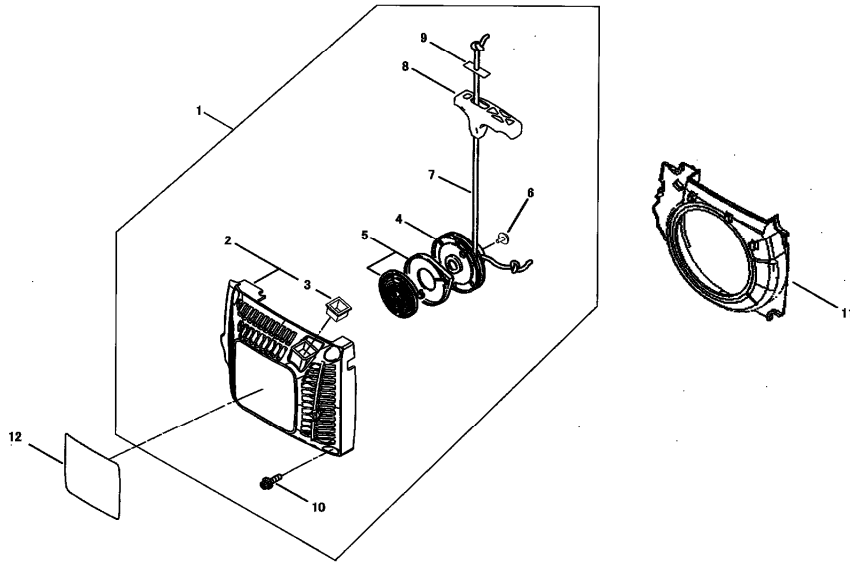

7. RECOIL STARTER

KEY	LV	PART NUMBER	Q'TY	DESCRIPTION	REMARKS	NOTE1	NOTE2
1		69020-75012	1	RECOIL STARTER ASSY			
2	•	69020-75112	1	STARTER CASE			
3	• •	22182-75120	1	GUIDE			
4	•	22182-75212	1	REEL			
5	•	22155-75410	1	RECOIL SPRING ASSY			
6	•	72320-75420	1	SCREW TAPPING			
7	•	22182-75410	1	ROPE			
8	•	22182-75420	1	KNOB RECOIL			
9	•	22104-75430	1	STOPPER KNOB			
10	•	11060-04163	4	BOLT		M4x16	
11		22160-75613	1	AIR PLATE			
12		69020-91321	1	LABEL TRADE