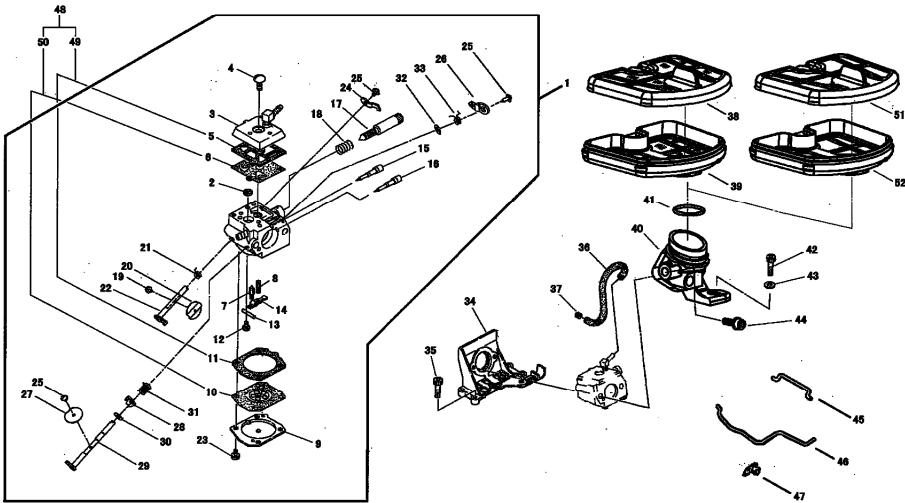

8. CARBURETOR

KEY	LV	PART NUMBER	Q'TY	DESCRIPTION	REMARKS	NOTE1	NOTE2
1		69020-81010	1	CARBURETOR ASSY			
2	•	70030-81380	1	SCREEN			
3	•	72365-81120	1	PUMP COVER ASSY			
4	•	22100-81130	1	SCREW			
5	•	22150-81140	1	GASKET PUMP			
6	•	22150-81150	1	DIAPHRAGM PUMP			
7	•	20036-81440	1	VALVE			
8	•	72342-81270	1	SPRING, METER. LEVER			
9	•	22150-81280	1	COVER DAIPHRAGM			
10	•	22150-81260	1	DIAPHRAGM ASSY			
11	•	22150-81290	1	GASKET DIAPHRAGM			
12	•	22100-81240	1	SCREW			
13	•	22100-81250	1	PIN			
14	•	22160-81230	1	LEVER			
15	•	69026-81320	1	NEEDLE			
16	•	69020-81320	1	NEEDLE			
17	•	22156-81410	1	IDLE SCREW			
18	•	22156-81420	1	SPRING, IDLE ADJUST			
19	•	20803-81140	1	SCREW			
20	•	22100-81340	1	THROTTLE VALVE			
21	•	22150-81430	1	RETURN SPRING			
22	•	39309-81320	1	THROTTLE SHAFT			
23	•	22100-81351	4	SCREW			
24	•	22160-81390	1	STOPPER			
25	•	20803-81150	3	SCREW			
26	•	69020-81330	1	CHOKE LEVER