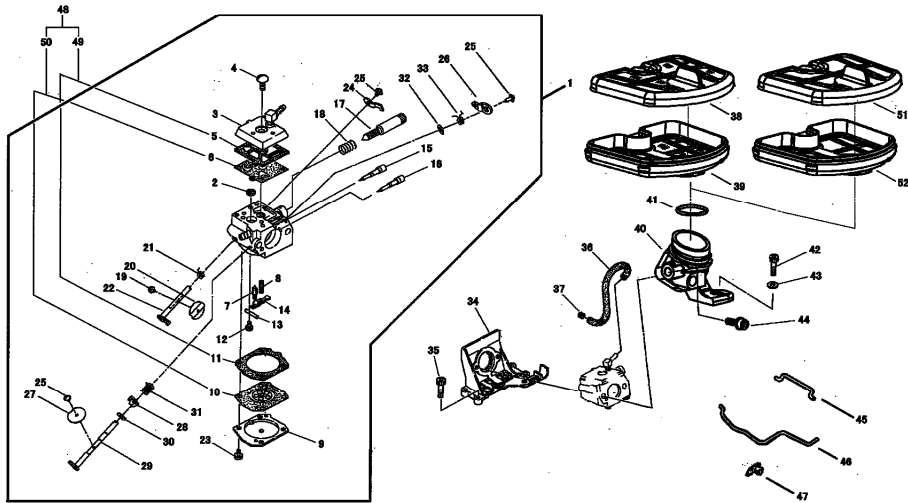

8. CARBURETOR

KEY	LV	PART NUMBER	Q'TY	DESCRIPTION	REMARKS	NOTE1	NOTE2
27	•	22160-81710	1	CHOKE VALVE			
28	•	39309-81350	1	LEVER			
29	•	39309-81340	1	CHOKE SHAFT			
30	•	20036-81185	1	WASHER			
31	•	69020-81340	1	COIL SPRING			
32	•	70030-81390	1	E-RING			
33	•	69020-81350	1	COIL SPRING			
34		22160-82111	1	MOUNT			
35		11024-04160	4	BOLT SLPW		M4x16	
36		22160-82210	1	PULSE PIPE			
37		22150-82140	1	CLIP,PULSE			
38		69020-82321	1	AIR CLEANER UPPER			
39		69020-82331	1	AIR CLEANER LOWER			
40		69020-82341	1	ELBOW			
41		69020-82370	1	O RING			
42		22157-12130	1	BOLT			
43		01613-05080	1	WASHER		5mm	
44		11022-05500	2	BOLT SPW		M5x50	
45		69020-83311	1	CHOKE ROD			
46		39309-83331	1	THROTTLE ROD			
47		22160-82360	1	GROMMET ROD			
48		2215081900	1	KIT SET			
49	•	22150-81930	1	GASKET KIT			
50	•	22150-81940	1	DIAPHRAGM KIT			
51		69020-98321	1	AIR CLEANER UPPER			
52		69020-98331	1	AIR CLEANER LOWER