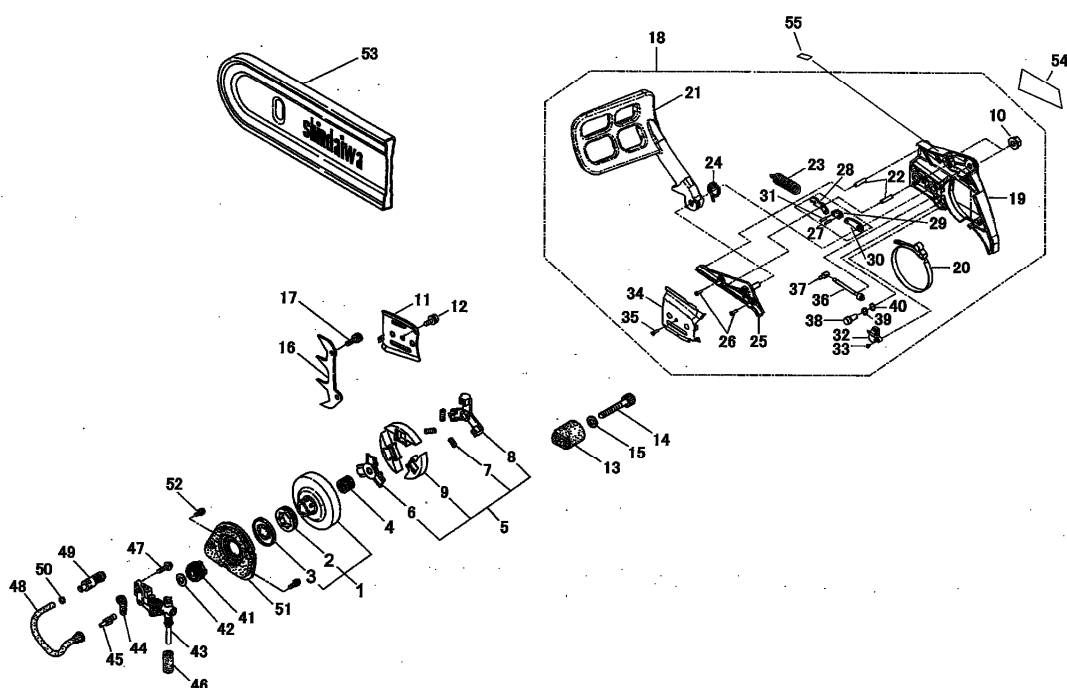

4. PISTON, CRANKSHAFT

KEY	LV	PART NUMBER	Q'TY	DESCRIPTION	REMARKS	NOTE1	NOTE2
1	•	22157-41112	1	PISTON			
2	•	22157-41210	2	PISTON RING			
3	•	22157-41220	1	PISTON PIN			
4	•	22100-41230	2	SNAP RING			
5	•	22160-41240	1	BEARING			
6		22160-42002	1	CRANK SHAFT			
7	•	22160-12121	1	GASKET CYLINDER			
8		72365-98011	1	PISTON SET			

5. CLUTCH, CLUTCH COVER

KEY	LV	PART NUMBER	Q'TY	DESCRIPTION	REMARKS	NOTE1	NOTE2
27	•	69020-53360	1	LINK COMP			
28	• •	69020-53311	1	INNER LEVER			
29	• •	69020-53321	1	TIE STRAP			
30	• •	69020-53331	1	LINK			
31	• •	12492-30110	2	ROLLER		φ3xL11.8	
32	•	69020-52321	1	COVER			
33	•	01270-03122	1	SCREW TAPPING		3x12	
34	•	69020-53121	1	GUIDE PLATE			
35	•	22188-54120	1	SCREW TAPPING			
36	•	69020-52111	1	SLIDE SCREW			
37	•	69020-52121	1	SLIDE PIECE			
38	•	69020-52311	1	GEAR			
39	•	02304-00702	1	O RING			
40	•	11620-10002	1	WASHER		φ10.5xφ7.5 t0.5	
41		22154-55110	1	GEAR			
42		22154-55120	1	THRUST PLATE			
43		22160-55200	1	OIL PUMP ASSY			
44		22150-55411	1	GASKET PUMP			
45		22160-55420	1	ELBOW			
46		22155-55430	1	FILTER			
47		11205-04160	2	SCREW PM		M4x16	
48		22160-55310	1	OIL PIPE			
49		22169-57360	1	OIL FILTER			
50		22100-57370	1	CRIP OIL FILTER			
51		72317-56100	1	PUMP COVER SUB ASSY			