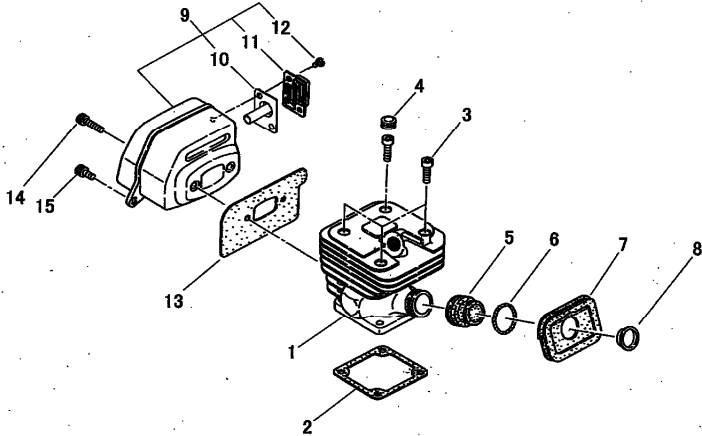

shindaiwa[®]

PARTS CATALOG

CHAIN SAW

490 EC1

490 EC1

1. CYLINDER, MUFFLER

KEY	LV	PART NUMBER	Q'TY	DESCRIPTION	REMARKS	NOTE1	NOTE2
1		22157-12110	1	CYLINDER			
2		22160-12121	1	GASKET CYLINDER			
3		22157-12130	4	BOLT			
4		22160-22220	1	PLUG SWITCH			
5		22160-12150	1	BOOT			
6		22160-12160	1	SPRING			
7		22160-12170	1	SEAL			
8		22115-14140	1	SLEEVE			
9		72312-15100	1	MUFFLER SUB ASSY			
10		72312-15220	1	SILENCER			
11		22160-15210	1	TAIL PLATE			
12		11203-04060	2	SCREW PM		M4x6	
13		22160-15311	1	GASKET MUFFLER			
14		22157-12130	2	BOLT		M5x18	
15		22157-15330	2	BOLT		M5x12	

2. CRANKCASE

KEY	LV	PART NUMBER	Q'TY	DESCRIPTION	REMARKS	NOTE1	NOTE2
27		11022-04100	1	BOLT SPW		M4x10	

3. COVER, HANDLE

KEY	LV	PART NUMBER	Q'TY	DESCRIPTION	REMARKS	NOTE1	NOTE2
1		69020-31111	1	CYLINDER COVER			
2		22160-31120	1	PLUG			
3		22160-31150	3	BOLT SW			
4		69020-32111	1	FRONT HANDLE			
5		22160-32210	2	SCREW PC			
6		22160-32220	2	SCREW	M5*20		
7		69020-32020	1	REAR HANDLE ASSY			
8	•	39309-32240	1	THROTTLE LEVER			
9	•	22160-33360	1	LOCK LEVER			
10	•	22160-33370	1	SPRING LEVER			
11	•	22160-33380	1	BOLT LEVER			
12	•	12420-40255	1	SPRING PIN		4x25	
13	•	39309-32040	1	CAP ASSY			
14	• •	39309-32270	1	GASKET			
15	•	39309-32330	1	PIPE			
16	•	22197-33960	1	VALVE			
17	•	20020-85540	1	CLIP			
18	•	39309-32340	1	FUEL PIPE			
19	•	22115-85401	1	FUEL FILTER			
20	• •	22128-85421	2	ELEMENT, STRAINER			
21	• •	22118-85460	2	ELEMENT			
22	• •	20020-85540	1	CLIP			
23		22160-33710	3	CUSHION 27			
24		22160-33720	5	PLUG 27			
25		22160-33770	5	BOLT			
26		22160-97810	2	CUSHION 27			