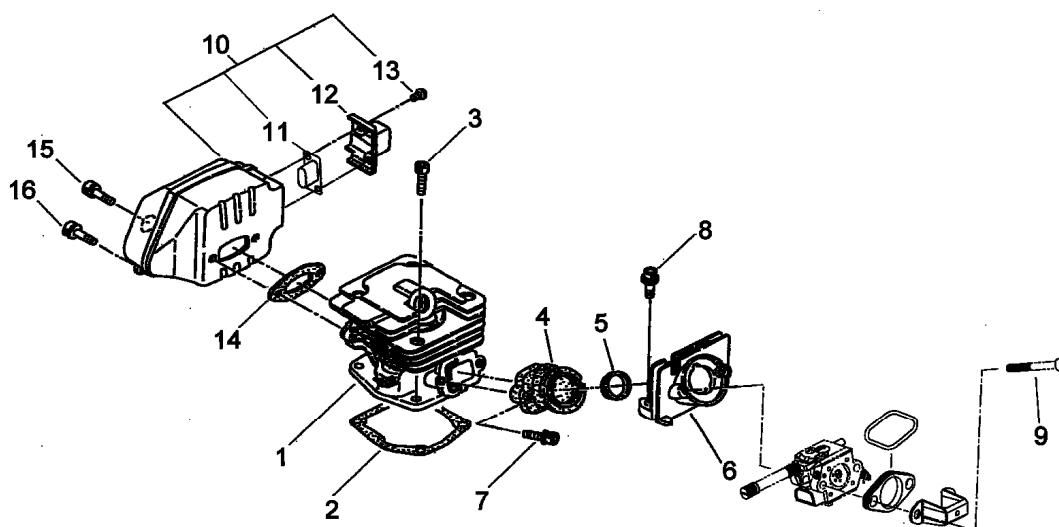

shindaiwa[®]

PARTS CATALOG

**CHAIN SAW
352S EC1**

352S EC1

1. CYLINDER, MUFFLER

KEY	LV	PART NUMBER	Q'TY	DESCRIPTION	REMARKS	NOTE1	NOTE2
1		39302-12110	1	CYLINDER			
2		22154-12120	1	GASKET CYLINDER			
3		22154-12130	4	BOLT			
4		22156-12154	1	BOOT			
5		22156-14140	1	COLLAR			
6		22177-12170	1	BRACKET			
7		11060-04121	2	BOLT ADHEISIVE			
8		11060-04141	2	BOLT ADHESIVE			
9		11060-05500	2	BOLT ADHESIVE			
10		22166-15100	1	MUFFLER SUB ASSY			
11		22166-15120	1	TAIL PIPE			
12		22156-15130	1	TAIL PLATE			
13		11203-04060	2	SCREW PM			
14		22156-15211	1	GASKET MUFFLER			
15		11020-05160	2	BOLT SW			
16		11060-05161	2	BOLT ADHESIVE			

5. CLUTCH, CLUTCH COVER

KEY	LV	PART NUMBER	Q'TY	DESCRIPTION	REMARKS	NOTE1	NOTE2
27	•	69018-53310	1	HOLDER			
28	•	39309-53320	1	NUT LEVER			
29	•	72316-54511	1	LEVER			
30	•	69018-53320	1	PIN LEVER			
31	•	23115-63160	1	NUT			
32	•	72316-54580	1	SPRING LEVER			
33	•	72327-54610	1	COVER			
34	•	01270-04122	2	SCREW TAPPING			
35	•	22154-54611	1	CHAIN CATCHER			
36	•	01275-03102	1	SCREW TRUSS T			
37	•	22159-54160	1	GUIDE PLATE B			
38	•	01270-04082	1	SCREW TAPPING			
39		22154-55110	1	GEAR			
40		22154-55120	1	THRUST PLATE			
41		22197-55201	1	OIL PUMP ASSY			
42		22154-55301	1	OIL PIPE ASSY			
43	•	22154-55310	1	OIL PIPE			
44	•	22154-55330	1	OIL FILTER			
45	•	22154-85540	1	CLIP OIL			
46		11260-04120	2	スクリュアト [®] ヒーシフ			
47		22154-56110	1	PUMP COVER			
48		11260-04120	4	スクリュアト [®] ヒーシフ			
49		19600-44100	1	CHAIN COVER			
50		69019-91321	1	LABEL TRADE			
51		19401-00093	1	LABEL INST			