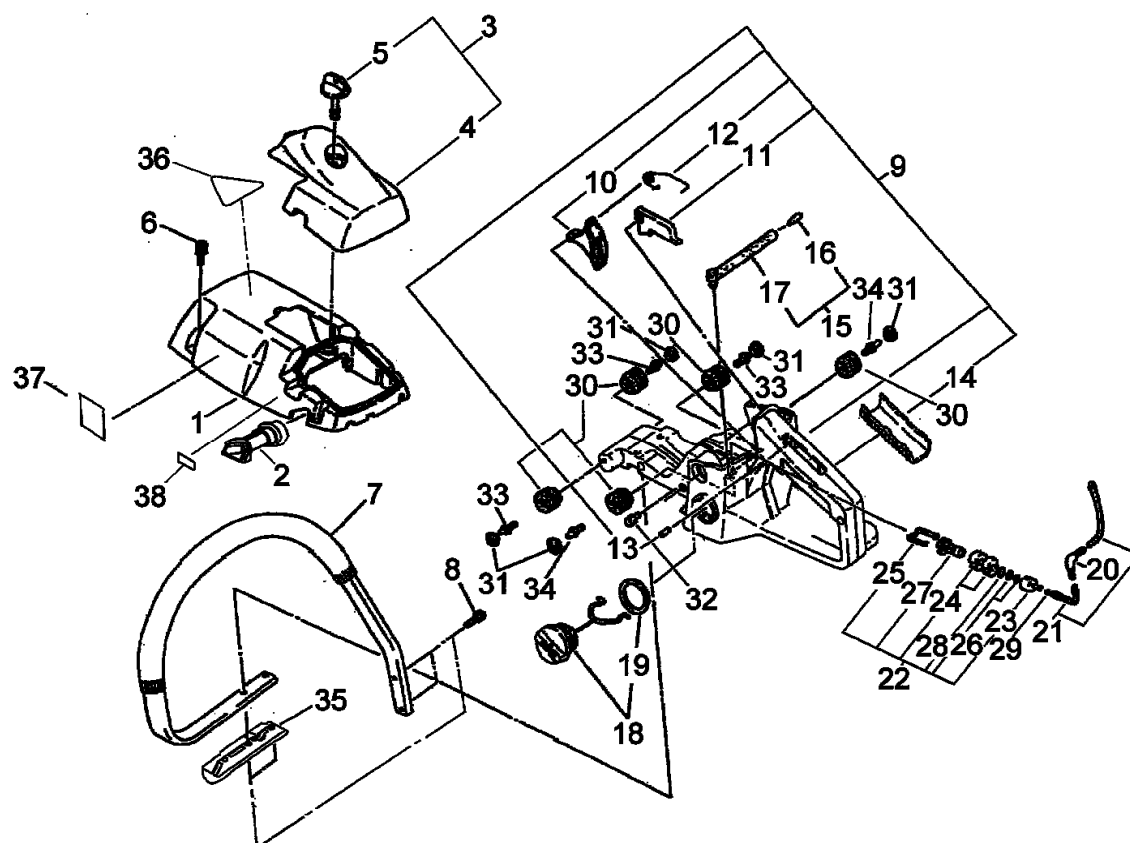

3. COVER, HANDLE

KEY	LV	PART NUMBER	Q'TY	DESCRIPTION	REMARKS	NOTE1	NOTE2
1		39006-31020	1	CYLINDER COVER			
2		69022-31310	1	GROMMET			
3		39006-31031	1	CLEANER BODY			
4	•	39006-31040	1	CLEANER COVER			
5	•	22155-82520	1	KNOB CLEANER COVER			
6		11060-04160	3	BOLT ADHESIVE			
7		22156-32111	1	FRONT HANDLE			
8		11044-04180	2	BOLT TAPPING			
9		69019-32030	1	REAR HANDLE SUB ASSY			
10	•	22154-33320	1	THROTTLE LEVER			
11	•	69018-32250	1	LOCK LEVER			
12	•	17520-11300	1	COIL SPRING			
13	•	12420-40255	2	SPRING PIN			
14	•	22156-33230	1	GRIP			
15		22154-33900	1	BREATHER ASSY			
16	•	22155-33950	1	ELEMENT			
17	•	22154-33940	1	PIPE			
18		22197-33802	1	CAP ASSY			
19	•	22160-21351	1	GASKET CAP			
20		22155-33930	1	JOINT			
21		22159-34110	1	FUEL PIPE			
22		22115-85401	1	FUEL FILTER			
23	•	22128-85410	1	FUEL LINE WEIGHT			
24	•	22128-85421	2	ELEMENT, STRAINER			
25	•	22128-85440	1	CLIP FILTER			
26	•	22118-85460	2	ELEMENT