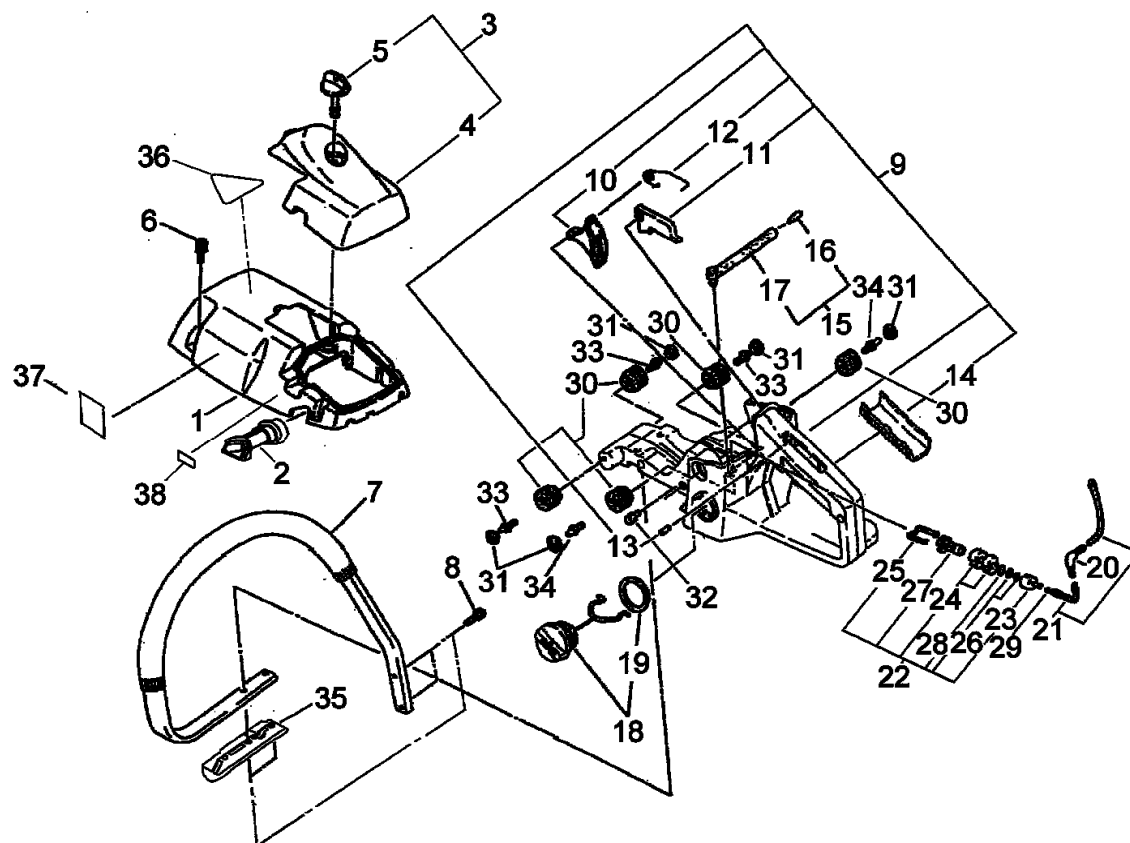

3. COVER, HANDLE

KEY	LV	PART NUMBER	Q'TY	DESCRIPTION	REMARKS	NOTE1	NOTE2
27	•	22128-85470	1	SLEEVE			
28	•	22128-85480	1	RING			
29		20020-85540	1	CLIP			
30		22154-33731	5	CUSHION 22			
31		22154-33740	5	PLUG 22			
32		22154-33750	1	SUPPORTER			
33		22156-33750	3	BOLT HILO			
34		22154-33761	2	STOP BOLT 22			
35		39300-34310	1	STAND			
36		19402-00083	1	LABEL, CAUTION			
37		19404-00039	1	LABEL DECIBEL		114db (A)	
38		19401-00094	1	LABEL INST