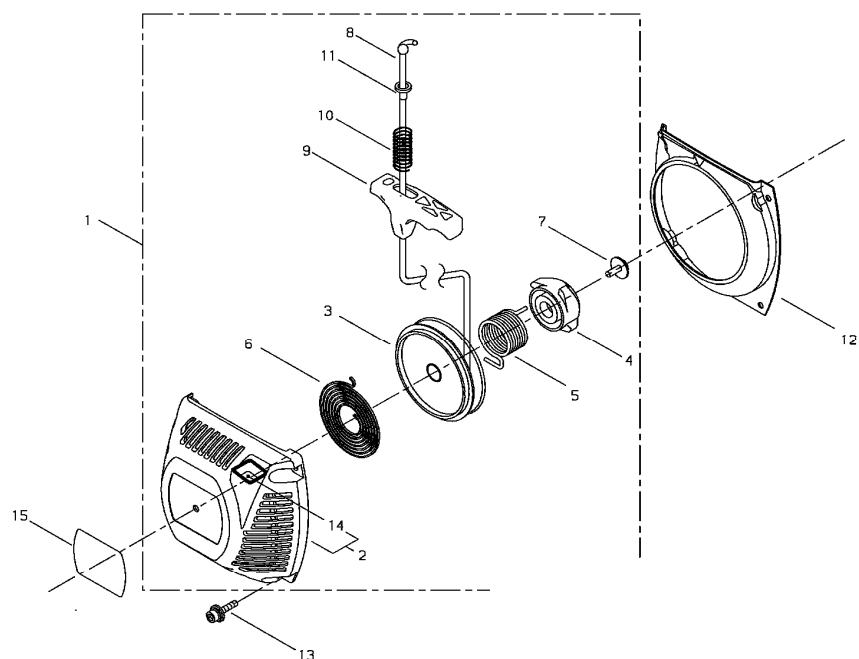

7. RECOIL STARTER

KEY	LV	PART NUMBER	Q'TY	DESCRIPTION	REMARKS	NOTE1	NOTE2
1		39300-75010	1	RECOIL STARTER ASSY			
2	•	39300-75110	1	STARTER CASE			
3	•	39300-75121	1	REEL			
4	•	39300-75311	1	CAM			
5	•	39300-75320	1	COIL SPRING			
6	•	39300-75130	1	RECOIL SPRING			
7	•	39300-75330	1	SCREW			
8	•	39300-75140	1	ROPE			
9	•	39300-75151	1	KNOB			
10	•	39300-75340	1	SPRING, COMPRESSION			
11	•	39300-75350	1	SPACER			
12		39300-75210	1	AIR PLATE			
13		11060-04200	4	BOLT ADHESIVE			
14	•	22182-75120	1	GUIDE			
15		69019-91331	1	LABEL TRADE