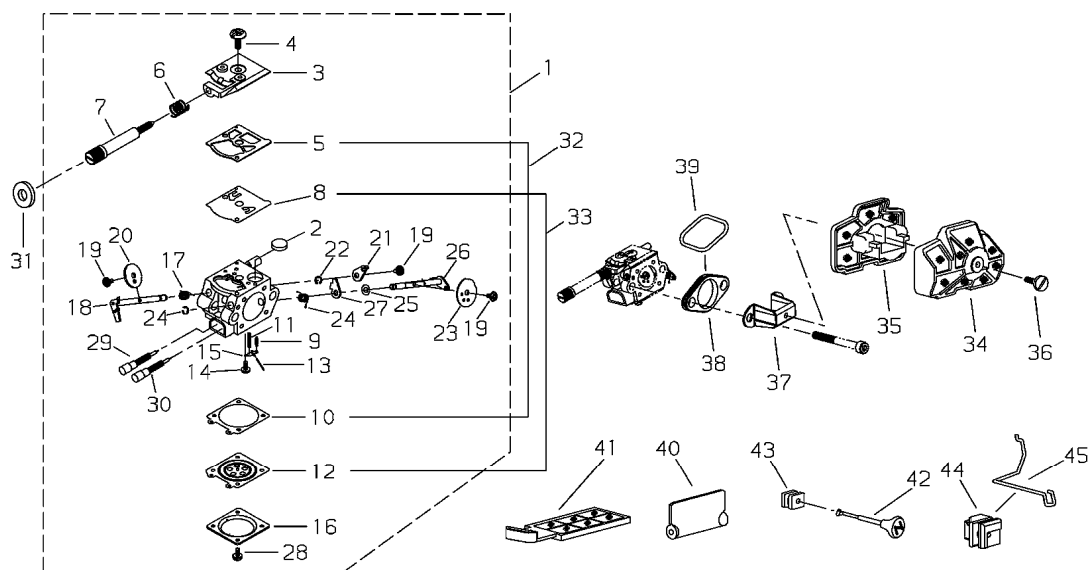

8. CARBURETOR

KEY	LV	PART NUMBER	Q'TY	DESCRIPTION	REMARKS	NOTE1	NOTE2
27	•	22180-81471	1	LEVER			
28	•	22100-81351	4	SCREW			
29	•	69022-81320	1	NEEDLE			
30	•	69022-81330	1	NEEDLE			
31		22156-81440	1	SEAL COLLAR			
32		39300-98320	1	GASKET SET			
33		22128-81910	1	DIAPHRAGM KIT			
34		69018-82323	1	AIR CLEANER UPPER		PA6	
35		69018-82333	1	AIR CLEANER LOWER		PA6	
36		69018-82361	1	SCREW			
37		69018-82340	1	BRACKET			
38		69018-82350	1	BRACKET			
39		02304-02242	1	O RING			
40		22154-82320	1	SHUTTER			
41		22154-82310	1	AIR CLEANER			
42		22180-82121	1	CHOKE ROD			
43		22180-82130	1	GROMMET CHOKE			
44		22154-82150	1	GROMMET ROD			
45		69018-83323	1	THROTTLE ROD