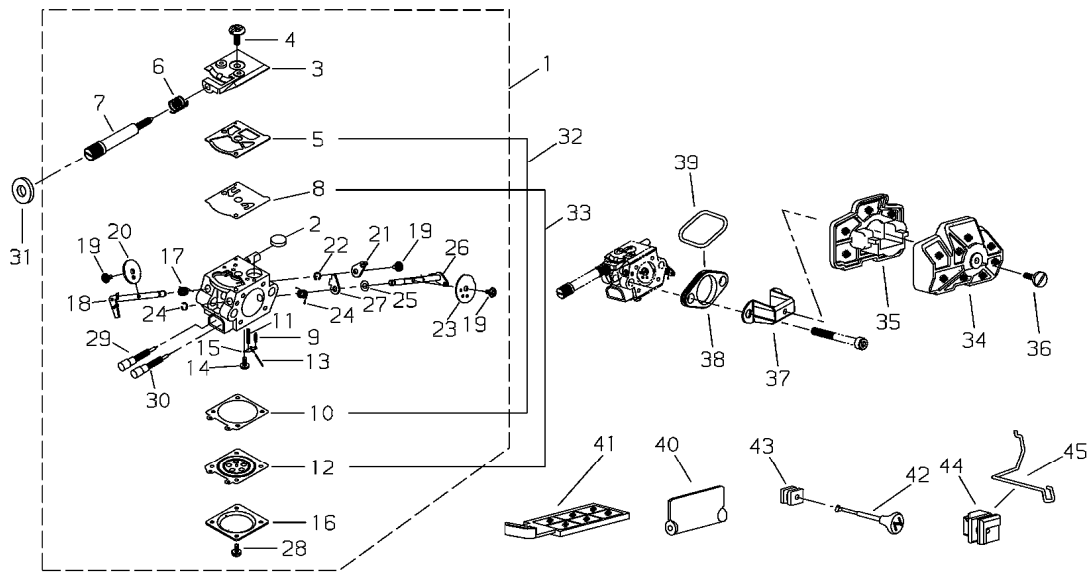

8. CARBURETOR

KEY	LV	PART NUMBER	Q'TY	DESCRIPTION	REMARKS	NOTE1	NOTE2
1		69023-81010	1	CARBURETOR ASSY			
2	•	70030-81380	1	SCREEN			
3	•	22156-81120	1	PUMP COVER ASSY			
4	•	22100-81130	1	SCREW			
5	•	22128-81140	1	GASKET, FUEL PUMP			
6	•	22156-81420	1	SPRING, IDLE ADJUST			
7	•	22156-81410	1	IDLE SCREW			
8	•	22128-81150	1	DIAPHRAGM PUMP			
9	•	20036-81440	1	VALVE			
10	•	39300-81320	1	GASKET			
11	•	72342-81270	1	SPRING, METER. LEVER			
12	•	22100-81260	1	DIAPHRAGM ASM			
13	•	22100-81250	1	PIN			
14	•	22100-81240	1	SCREW			
15	•	22100-81230	1	LEVER, METERING			
16	•	22100-81280	1	COVER DIAPHRAGM			
17	•	22100-81410	1	SPRING SHAFT			
18	•	69018-81310	1	SHAFT ASSY			
19	•	20803-81150	3	SCREW			
20	•	22104-81340	1	THROTTLE VALVE			
21	•	69018-81320	1	THROTTLE LEVER			
22	•	70030-81390	2	E-RING			
23	•	39006-81320	1	CHOKE VALVE			
24	•	22180-81460	1	SPRING			
25	•	20036-81185	1	WASHER			
26	•	22180-81740	1	SHAFT