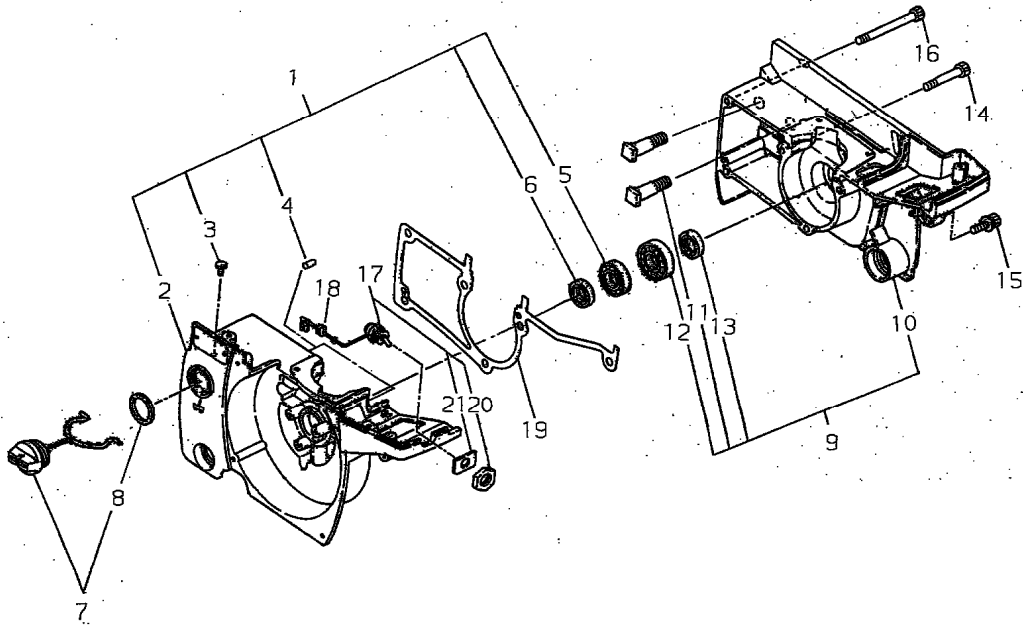

shindaiwa[®]

PARTS CATALOG

**CHAIN SAW
352S EC1**

352S EC1

1. CYLINDER, MUFFLER

KEY	LV	PART NUMBER	Q'TY	DESCRIPTION	REMARKS	NOTE1	NOTE2
1		39302-12110	1	CYLINDER			
2		22154-12120	1	GASKET CYLINDER			
3		22154-12130	4	BOLT			
4		22156-12154	1	BOOT			
5		22156-14140	1	COLLAR			
6		22177-12170	1	BRACKET			
7		11060-04121	2	BOLT ADHEISIVE			
8		11060-04141	2	BOLT ADHESIVE			
9		11060-05500	2	BOLT ADHESIVE			
10		22166-15100	1	MUFFLER SUB ASSY			
11		22166-15120	1	TAIL PIPE			
12		22156-15130	1	TAIL PLATE			
13		11203-04060	2	SCREW PM			
14		22156-15211	1	GASKET MUFFLER			
15		11020-05160	2	BOLT SW			
16		11060-05161	2	BOLT ADHESIVE			

2. CRANKCASE

KEY	LV	PART NUMBER	Q'TY	DESCRIPTION	REMARKS	NOTE1	NOTE2
1		22159-21201	1	CRANK CASE M COMP			
2	•	22159-21212	1	CRANK CASE M			
3	•	22115-57120	1	VALVE OIL TANK			
4	•	12492-40080	2	ROLLER			
5	•	12900-60010	1	BALL BEARING			
6	•	22150-21250	1	SEAL,OIL			
7		72320-31403	1	CAP ASSY			
8	•	22160-21351	1	GASKET CAP			
9		22159-21502	1	CRANK CASE C COMP			
10	•	22159-21512	1	CRANK CASE C			
11	•	22120-12260	2	BOLT BAR			
12	•	12900-62010	1	BEARING			
13	•	22150-21250	1	SEAL,OIL			
14		11060-05300	3	BOLT ADHESIVE			
15		11060-05182	1	BOLT ADHESIVE			
16		11060-05450	2	BOLT ADHESIVE			
17		22180-22100	1	SWITCH ASSY			
18	•	22156-22150	1	GROMMET			
19		39035-21310	1	GASKET CASE			
20	•	22154-22130	1	NUT			
21	•	2218022140	1	PLATE			