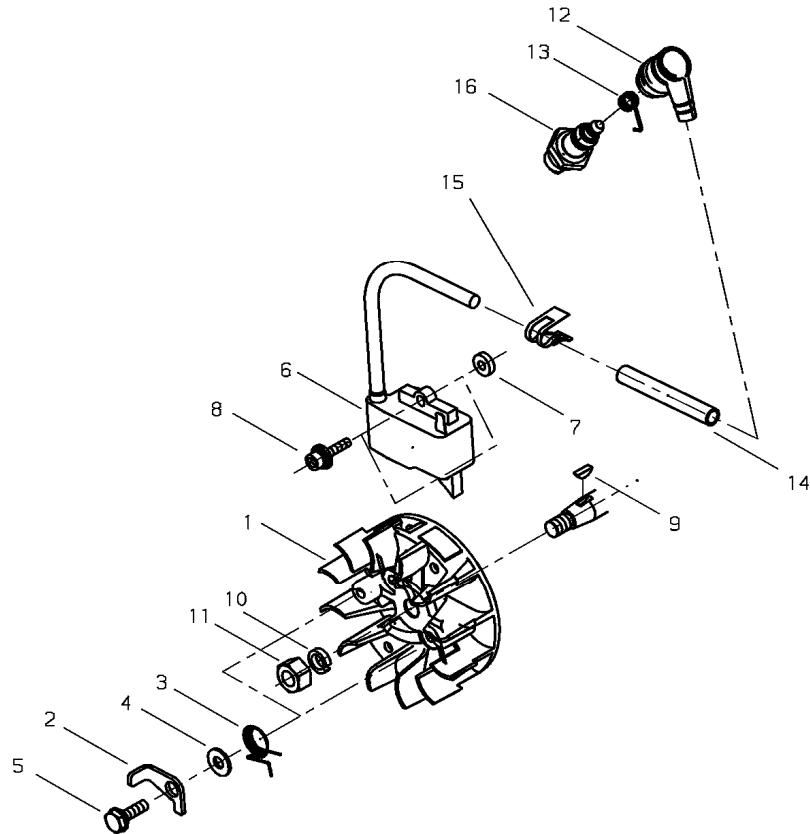

6. MAGNETO

KEY	LV	PART NUMBER	Q'TY	DESCRIPTION	REMARKS	NOTE1	NOTE2
1		39300-71110	1	ROTOR			
2		22182-71412	2	PAWL			
3		22182-71421	2	SPRING RATCHET			
4		22182-71430	2	WASHER			
5		22182-71440	2	BOLT			
6		39300-71020	1	COIL ASSY			
7		22154-71811	2	INSULATOR			
8		11022-04200	2	BOLT SPW			
9		02403-03100	1	KEY	3*10		
10		01600-08201	1	SPRING WASHER			
11		22100-43231	1	NUT			
12		22160-72220	1	PLUG CAP			
13		22154-72230	1	TERMINAL, SPARKPLUG			
14		70064-72110	1	TUBE			
15		22154-72240	1	CLIP			
16		13000-13507	1	SPARK PLUG BPMR7A		BPMR7A