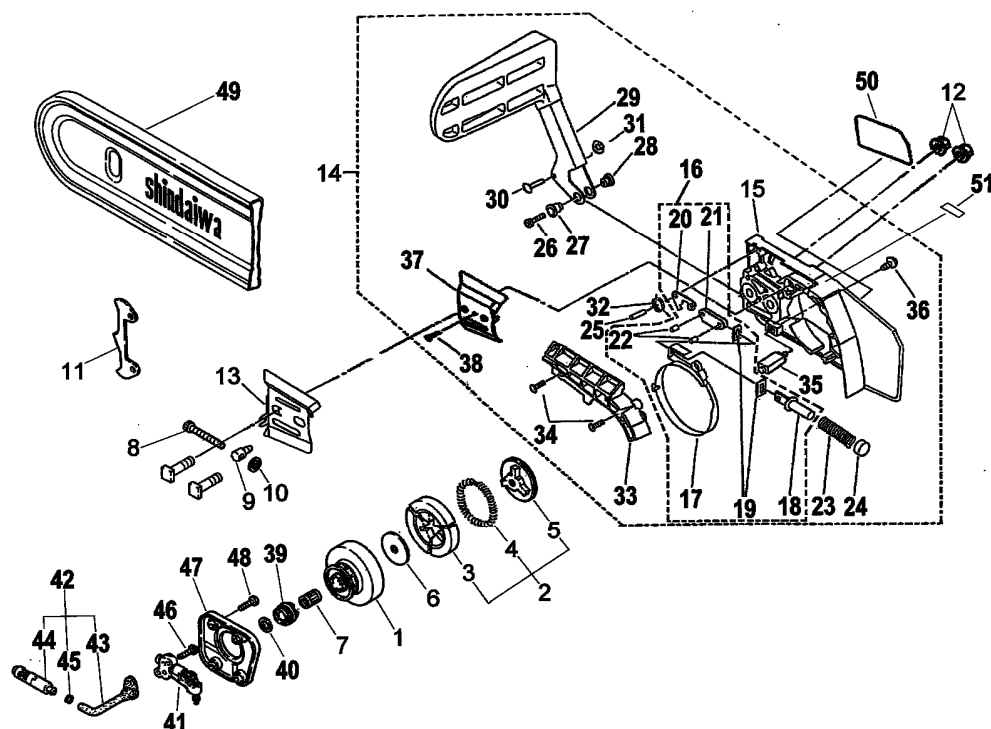

5. CLUTCH, CLUTCH COVER

KEY	LV	PART NUMBER	Q'TY	DESCRIPTION	REMARKS	NOTE1	NOTE2
27	•	69018-53310	1	HOLDER			
28	•	39309-53320	1	NUT LEVER			
29	•	72316-54511	1	LEVER			
30	•	69018-53320	1	PIN LEVER			
31	•	23115-63160	1	NUT			
32	•	72316-54580	1	SPRING LEVER			
33	•	72327-54610	1	COVER			
34	•	01270-04122	2	SCREW TAPPING			
35	•	22154-54611	1	CHAIN CATCHER			
36	•	01275-03102	1	SCREW TRUSS T			
37	•	22159-54160	1	GUIDE PLATE B			
38	•	01270-04082	1	SCREW TAPPING			
39		22154-55110	1	GEAR			
40		22154-55120	1	THRUST PLATE			
41		22197-55201	1	OIL PUMP ASSY			
42		22154-55301	1	OIL PIPE ASSY			
43	•	22154-55310	1	OIL PIPE			
44	•	22154-55330	1	OIL FILTER			
45	•	22154-85540	1	CLIP OIL			
46		11260-04120	2	スクリュアト® ヒーシフ			
47		22154-56110	1	PUMP COVER			
48		11260-04120	4	スクリュアト® ヒーシフ			
49		19600-44100	1	CHAIN COVER			
50		69019-91321	1	LABEL TRADE			
51		19401-00093	1	LABEL INST