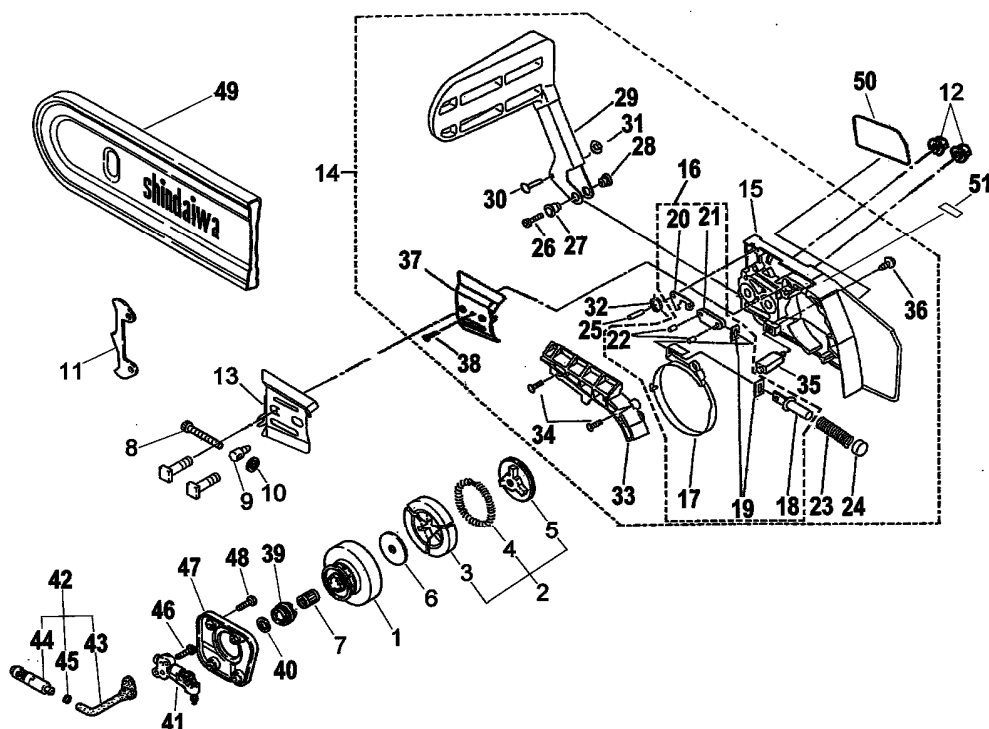

5. CLUTCH, CLUTCH COVER

KEY	LV	PART NUMBER	Q'TY	DESCRIPTION	REMARKS	NOTE1	NOTE2
1		22163-51110	1	CLUTCH DRUM			
2		72348-51200	1	CLUTCH ASSY			
3	•	72348-51220	3	CLUTCH SHOE			
4	•	22102-51230	1	CLUTCH SPRING			
5	•	22154-51240	1	CLUTCH BOSS B			
6		22154-51250	1	CLUTCH BOSS A			
7		22102-51310	1	NEEDLE BEARING			
8		22154-52421	1	SLIDE SCREW			
9		22150-52440	1	TENSIONER,CHAIN			
10		22154-52450	1	PUSH NUT			
11		22154-52530	1	SPIKE			
12		22182-52411	2	NUT			
13		39300-52130	1	GUIDE PLATE			
14		69018-53012	1	CLUTCH COVER ASSY			
15	•	39006-53024	1	CLUTCH COVER			
16	•	39020-53320	1	BRAKE BAND COMP			
17	• •	72345-54210	1	BRAKE BAND			
18	• •	72316-54220	1	HOLDER SPRING			
19	• •	72316-54310	2	ADJUST PLATE			
20	• •	22173-54561	1	INNER LEVER			
21	• •	72316-54570	1	TIE STRAP			
22	• •	12492-40080	2	ROLLER			
23	•	72346-54230	1	BRAKE SPRING			
24	•	72316-54240	1	STOPPER			
25	•	12492-40140	1	ROLLER			
26	•	01020-04120	1	BOLT