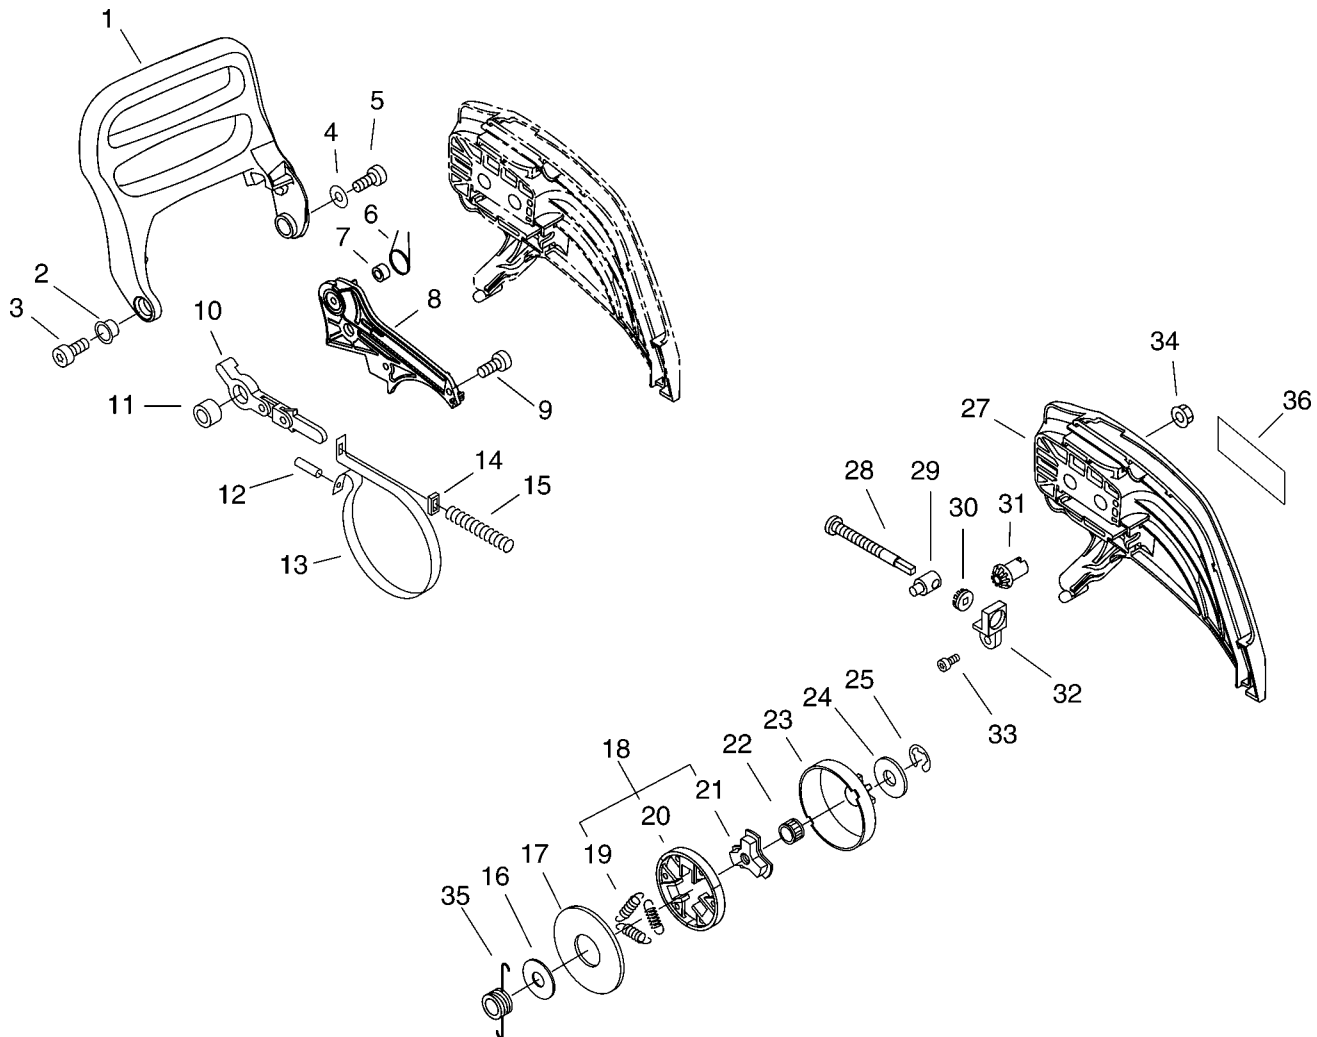

KEY	LV	PART NUMBER	Q'TY	DESCRIPTION	REMARKS
1		P021-005581	1	OIL CAP ASY	
2	+	900720-00018	1	O-RING 18	
3	+	A365-000050	1	CONNECTOR,CAP	
4		436114-13930	1	VALVE, CHECK	
5		436205-02832	1	STRAINER, OIL	
6		132115-01461	1	GROMMET	
7		130110-05260	1	PIPE, IMPULSE	
8		V186-000020	1	JOINT,PIPE	
9		V470-000810	1	PIPE	
10		V137-000000	1	GROMMET,FUEL	
11		A356-000030	1	VALVE,CHECK	
12		P021-004561	1	CAP ASY,FUEL TANK	
13	+	900720-00022	1	O-RING 22	
3	+	A365-000050	1	CONNECTOR,CAP	
15		V471-002170	1	PIPE	
16		132013-09820	1	CLIP	
17		V471-001560	1	PIPE	
18		132115-44330	1	GROMMET	
19		131205-14930	1	STRAINER,FUEL	
20		V805-000010	2	BOLT, TORX 5	
21		A200-000350	1	INSULATOR, INTAKE	
22		A021-001700	1	CARBURETOR,DIAPHRAGM	
23		V805-000040	2	BOLT, TORX 5	
24		A225-000350	1	CASE,CLEANER	

KEY	LV	PART NUMBER	Q'TY	DESCRIPTION	REMARKS
1		C320-000170	1	LEVER, BRAKE	
2		V356-000430	1	COLLAR,10	
3		V805-000010	1	BOLT, TORX 5	
4		177214-03930	1	WASHER	
5		V804-000020	1	BOLT, TORX 4	
6		V452-000250	1	SPRING,TORSION	
7		433116-35430	1	SPACER 8	
8		C345-000330	1	COVER,BRAKE	
9		V804-000000	3	BOLT, TORX 4	
10		C334-000100	1	CONNECTOR, BRAKE	
11		433116-35430	1	SPACER 8	
12		93050-30098	1	ROLLER	
13		C328-000030	1	BAND,BRAKE	
14		V376-000450	1	SPACER	
15		V450-000070	1	SPRING, COMPRESSION	
16		A551-000080	1	PLATE, CLUTCH	
17		A551-000090	1	PLATE, CLUTCH	
18		A056-000210	1	CLUTCH ASY	
19	+	V451-000470	3	SPRING, TENSION	
20	+	P021-005810	1	CLUTCH SHOE SET	
21	+	A552-000100	1	HUB, CLUTCH	
22		175012-03930	1	BEARING, NEEDLE	
23		A556-000540	1	DRUM, CLUTCH	
24		100143-19830	1	WASHER	