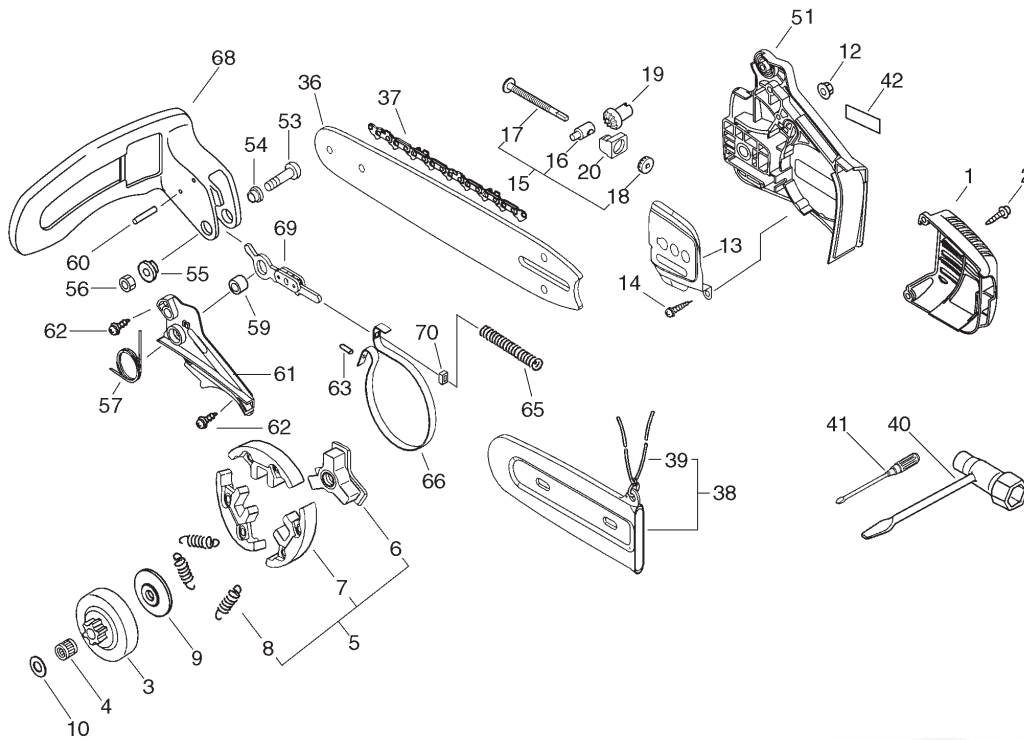

RECOIL, FLYWHEEL, IGNITION COIL

3- 1	52130-00260	ROTORMAGNETO	1
2	52130-01850	NUTFLANGE8	1
3	52130-00270	COILIGNITION	1
4	52130-01770	SCREW5*22	2
5	52130-01540	SPACER	2
6	52130-01550	BUSHING	1
7	52130-00980	LEAD	1
8	52130-01560	GROMMET	1
11	52130-00110	STARTERRECOIL	1
12	52130-00740	*CASESTARTER	1
13	52130-00690	*GRIPSTARTER	1
14	52130-00720	*ROPESTARTER	1
15	52130-01610	*SCREW	1
16	52130-00700	*SPRINGKITREWIND	1
17	52130-00730	*DRUMSTARTER	1
18	177246-11120	*STOPPERROPE	1
19	A172-000112	COVERFAN	1
20	52130-00320	PAWL	2
21	V203-000100	BOLTHS5*16	2
22	52130-01870	WASHER5	2
23	52130-00920	SPRINGTORSION	2
24	52130-01680	LABELCAUTION	1
25	52130-01060	LABELMODEL	1
26	52130-01830	SCREW4*16	3
27	52130-00970	TUBE	1
28	52130-01570	PLUGSPARK(BPMR-7A)	1
29	52130-00280	TERMINALSPARKPLUG	1
30	A427-000012	CAPSPARKPLUG	1
31	V475-003550	TUBE	1

HANDLE ASSY

5-1	52130-00300	SWITCHONOFF	1
2	52130-00200	PIPEINTAKE	1
3	52130-00670	HANDLESETREAR	1
4	52130-01420	*NUT	2
5	52130-01830	*SCREW4*16	4
6	52130-00890	SPRINGCOMPRESSION	1
7	52130-00450	HANDLEFRONT	1
8	52130-01820	SCREW5*20	1
9	52130-00460	TRIGGERTHROTTLE	1
10	52130-00470	RODTHROTTLE	1
11	52130-00910	SPRINGTORSION	1
12	C460-000041	LOCKOUTTHROTTLE	1
13	52130-00880	SPRINGCOMPRESSION	1
14	52130-01800	SCREW	1
15	52130-00760	PLATEEYE	1
16	52130-00790	BOLT4	3
17	52130-01140	CUSHION	1
18	52130-01130	CAP	1
20	52130-01830	SCREW4*16	1

6-1	52130-00250	COVERMUFFLER	1
2	52130-01810	SCREW4*16	2
3	52130-00350	DRUMCLUTCH	1
4	52130-01590	BEARINGNEEDLE	1
5	52130-00120	CLUTCH	1
6	52130-00340	*HUBCLUTCH	1
7	52130-00610	*CLUTCHSHOESET	1
8	52130-00900	*SPRINGTENSION	3
9	52130-00330	PLATECLUTCH	1
10	175014-39131	WASHERCLUTCH	1
12	52130-01620	NUTFLANGE8	1
13	52130-00390	PLATESPROCKETGUARD	1
14	52130-01790	SCREW4*10	1
15	52130-00560	TENSIONERCHAINASY	1
16	52130-00400	*TENSIONERCHAIN	1
17	52130-00810	*BOLT5	1
18	52130-01020	*GEARBEVEL	1
19	52130-01010	GEARBEVEL	1
20	52130-00840	COLLAR8	1
36	52130-01930	BAR GUIDE 25	1