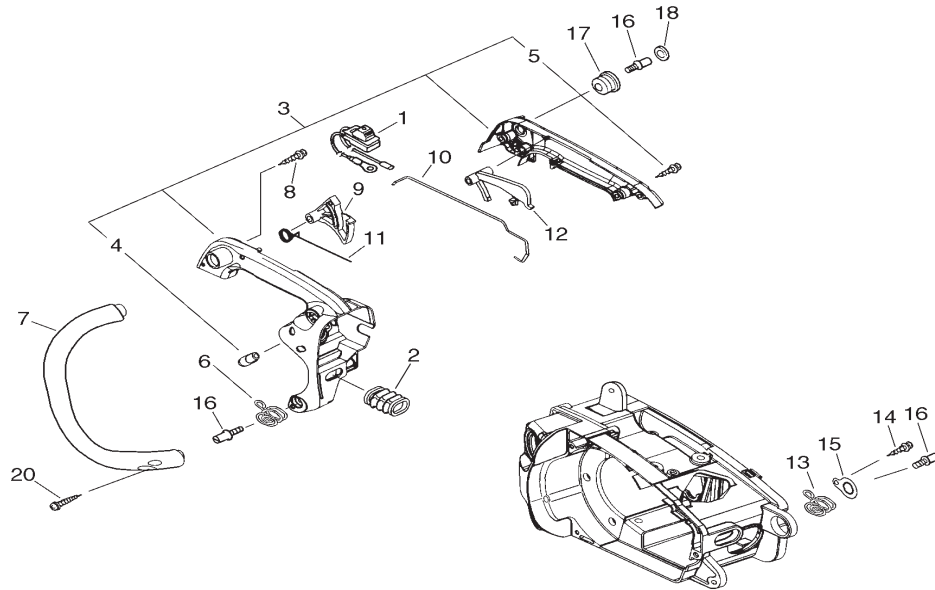

HANDLE ASSY

5-1	52130-00300	SWITCHONOFF	1
2	52130-00200	PIPEINTAKE	1
3	52130-00670	HANDLESETREAR	1
4	52130-01420	*NUT	2
5	52130-01830	*SCREW4*16	4
6	52130-00890	SPRINGCOMPRESSION	1
7	52130-00450	HANDLEFRONT	1
8	52130-01820	SCREW5*20	1
9	52130-00460	TRIGGERTHROTTLE	1
10	52130-00470	RODTHROTTLE	1
11	52130-00910	SPRINGTORSION	1
12	C460-000041	LOCKOUTTHROTTLE	1
13	52130-00880	SPRINGCOMPRESSION	1
14	52130-01800	SCREW	1
15	52130-00760	PLATEEYE	1
16	52130-00790	BOLT4	3
17	52130-01140	CUSHION	1
18	52130-01130	CAP	1
20	52130-01830	SCREW4*16	1