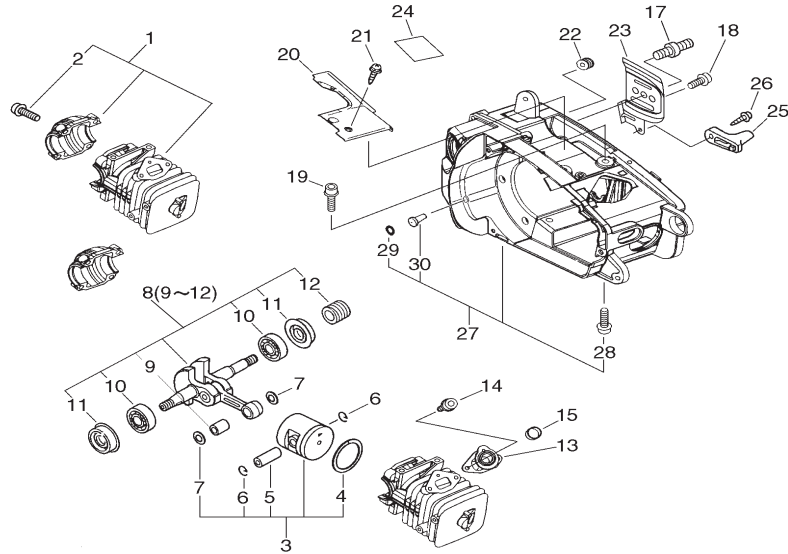

Shindaiwa Illustrated Parts List

269T/EC1 Chain Saw

CONTENTS

CYLINDER, CRANKSHAFT ASSY	2
MUFFLER, AIRFILTER ASSY	3
RECOIL, FLYWHEEL, IGNITION COIL.....	4
OILER ASSY	5
HANDLE ASSY.....	6
CLUTCH/CHAIN BRAKE/CLUTCH COVER	7
CLUTCH/CHAIN BRAKE/CLUTCH COVER	8
CARBURETOR	9
CARBURETOR	10

CYLINDER, CRANKSHAFT ASSY

REF. NO	PART NO.	PART NAME	Q'TY
1-1	P021-001892	CRANKCASESET	1
2	52130-01750	*BOLTHS5*22	4
3	52130-00580	PISTONKIT	1
4	52130-01090	*RINGPISTON	1
5	52130-01100	*PINPISTON	1
6	52130-01120	*CIRCLIPPISTONPIN	2
7	52130-01110	*SPACERPISTONPIN	2
8	52130-00590	CRANKSHAFTASY	1
9	52130-01000	*BEARINGNEEDLE8	1
10	52130-01890	*BEARINGBALL6001	2
11	52130-00990	*SEALOIL12	2
12	52130-01030	*GEARWORM	1
13	A202-000001	BELLOWSINTAKE	1
14	52130-01740	BOLTHS4*12	2
15	52130-00850	COLLAR14	1
17	52130-00820	BOLTSTUD8	1
18	52130-00800	BOLT4	2
19	52130-01710	BOLTHS5*16	2
20	A127-000041	COVERDUST	1
21	52130-01800	SCREW	2
22	52130-01580	PLUG	1
23	C305-000021	PLATESPROCKETGUARD	1
24	52130-01080	LABELCAUTION	1
25	52130-01630	CATCHERCHAIN	1
26	52130-01820	SCREW5*20	1
27	P021-003414	COVERENGINE	1
28	900106-05025	*BOLTHS5*25	2
29	900724-00004	ORING	1
30	436114-13930	VALVECHECK	1

6-1	52130-00250	COVERMUFFLER	1
2	52130-01810	SCREW4*16	2
3	52130-00350	DRUMCLUTCH	1
4	52130-01590	BEARINGNEEDLE	1
5	52130-00120	CLUTCH	1
6	52130-00340	*HUBCLUTCH	1
7	52130-00610	*CLUTCHSHOESET	1
8	52130-00900	*SPRINGTENSION	3
9	52130-00330	PLATECLUTCH	1
10	175014-39131	WASHERCLUTCH	1
12	52130-01620	NUTFLANGE8	1
13	52130-00390	PLATESPROCKETGUARD	1
14	52130-01790	SCREW4*10	1
15	52130-00560	TENSIONERCHAINASY	1
16	52130-00400	*TENSIONERCHAIN	1
17	52130-00810	*BOLT5	1
18	52130-01020	*GEARBEVEL	1
19	52130-01010	GEARBEVEL	1
20	52130-00840	COLLAR8	1
36	52130-01930	BAR GUIDE 25	1