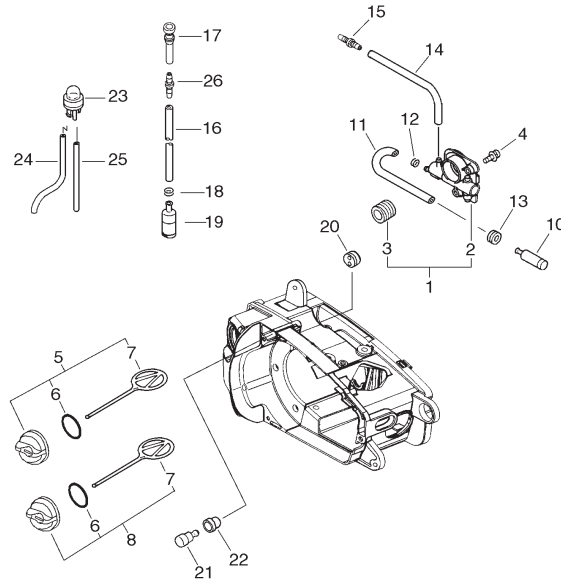

OILER ASSY

4-1	52130-00620	AUTO-OILERASY	1
2	52130-00360	*OILERASMAUTO	1
3	52130-01030	*GEARWORM	1
4	52130-01760	SCREW4*12	2
5	P021-005601	FUELCAPASY	1
6	52130-01880	*ORING18	1
7	A365-000050	*LINK	1
8	P021-005581	OILCAPASY	1
6	52130-01880	*ORING18	1
7	A365-000050	*LINK	1
9	52130-01660	VALVECHECK	1
10	52130-01670	STRAINEROIL	1
11	52130-01470	PIPEFUEL	1
12	52130-01500	CLIP	1
13	52130-01510	GROMMETFUEL	1
14	52130-01480	PIPE3*6*45	1
15	52130-00780	NIPPLE	1
16	52130-00960	PIPE	1
17	52130-00940	PIPE	1
18	52130-01490	CLIP	1
19	52130-01440	STRAINERFUEL	1
20	52130-01520	GROMMET	1
21	52130-01450	VALVECHECK	1
22	52130-00750	GROMMETFUEL	1
23	52130-01400	PUMPPRIMER	1
24	V471-001250	PIPEFUEL	1
25	V471-001260	PIPE	1
26	52130-00770	JOINTPIPE	1