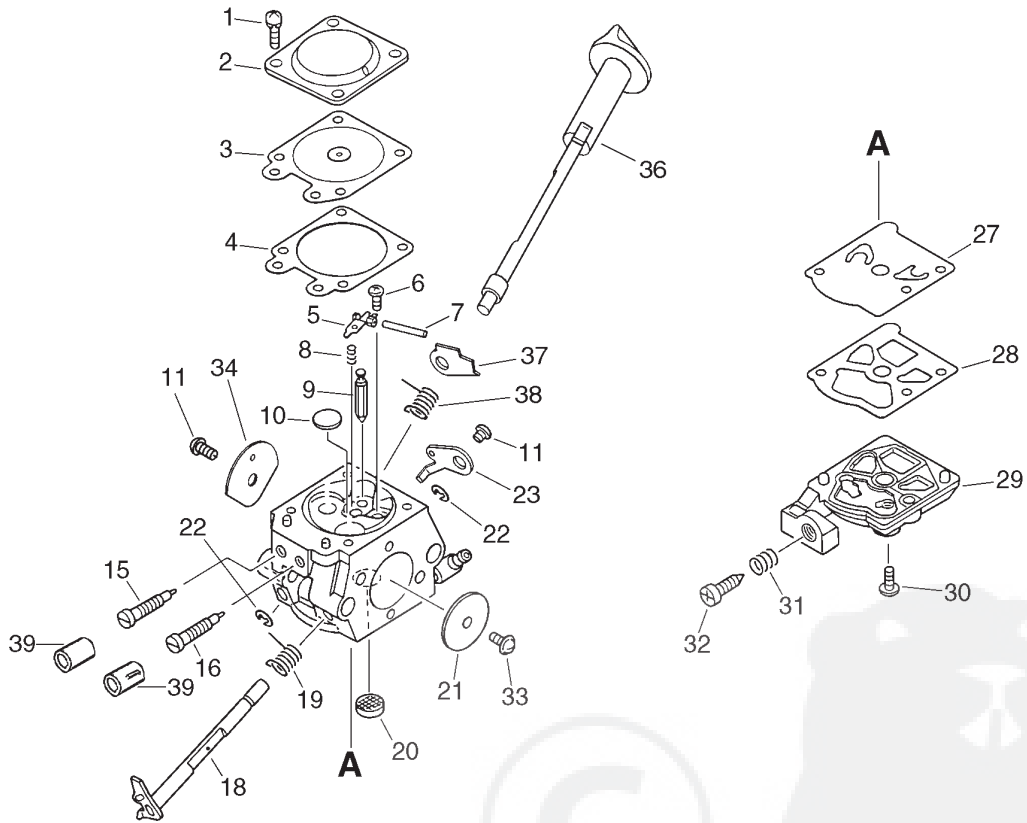

37	18018-00420	CHAIN SAW 91VS-42E	1
38	52130-00630	SCABBARDCHAIN	1
39	52130-00310	*ROPE	1
40	52130-01690	WRENCHW/SDRIVER	1
41	52130-01700	DRIVERSCREW50	1
42	52130-01070	LABELBRAND	1
50	C032-000183	BRAKEASYCHAIN	1
51	52130-00370	*GUARDSPROCKET	1
52	C320-000081	*LEVERBRAKE	1
53	52130-01910	*SCREW	1
54	52130-01650	*SPACER	1
55	52130-00830	*COLLAR5	1
56	52130-01860	*NUTLOCK5	1
57	52130-00930	*SPRINGTORSION	1
58	C334-000070	*CONNECTORBRAKE	1
59	52130-01640	*SPACER8	1
60	52130-01840	*ROLLER3*26	2
61	C345-000092	*COVERBRAKE	1
62	52130-01800	*SCREW	2
63	52130-01920	*ROLLER	1
64	52130-00860	*SPACER	1
65	52130-00870	*SPRINGCOMPRESSION	1
66	52130-00420	*BANDBRAKE	1
7-	C032-000183	BRAKEASYCHAIN	1
51	52130-00370	*GUARDSPROCKET	1
52	52130-00410	*LEVERBRAKE	1
53	52130-01910	*SCREW	1
54	52130-01650	*SPACER	1
55	52130-00830	*COLLAR5	1
56	52130-01860	*NUTLOCK5	1
57	52130-00930	*SPRINGTORSION	1
58	52130-00430	*CONNECTORBRAKE	1
59	52130-01640	*SPACER8	1
60	52130-01840	*ROLLER3*26	2
61	C345-000092	*COVERBRAKE	1
62	52130-01800	*SCREW	2
63	52130-01920	*ROLLER	1
64	52130-00860	*SPACER	1
65	52130-00870	*SPRINGCOMPRESSION	1
66	52130-00420	*BANDBRAKE	1
8-	A021-001132	CABURETORDIAPHRAGM	1