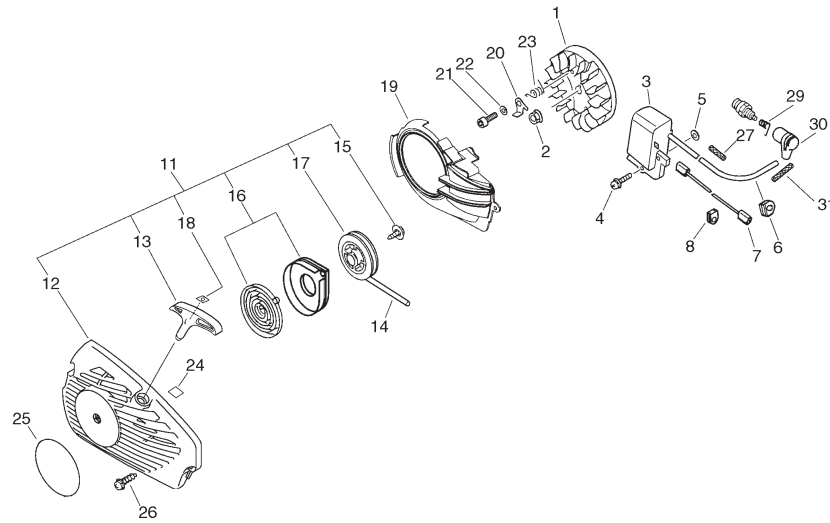

RECOIL, FLYWHEEL, IGNITION COIL

3- 1	52130-00260	ROTORMAGNETO	1
2	52130-01850	NUTFLANGE8	1
3	52130-00270	COILIGNITION	1
4	52130-01770	SCREW5*22	2
5	52130-01540	SPACER	2
6	52130-01550	BUSHING	1
7	52130-00980	LEAD	1
8	52130-01560	GROMMET	1
11	52130-00110	STARTERRECOIL	1
12	52130-00740	*CASESTARTER	1
13	52130-00690	*GRIPSTARTER	1
14	52130-00720	*ROPESTARTER	1
15	52130-01610	*SCREW	1
16	52130-00700	*SPRINGKITREWIND	1
17	52130-00730	*DRUMSTARTER	1
18	177246-11120	*STOPPERROPE	1
19	A172-000112	COVERFAN	1
20	52130-00320	PAWL	2
21	V203-000100	BOLTHS5*16	2
22	52130-01870	WASHER5	2
23	52130-00920	SPRINGTORSION	2
24	52130-01680	LABELCAUTION	1
25	52130-01060	LABELMODEL	1
26	52130-01830	SCREW4*16	3
27	52130-00970	TUBE	1
28	52130-01570	PLUGSPARK(BPMR-7A)	1
29	52130-00280	TERMINALSPARKPLUG	1
30	A427-000012	CAPSPARKPLUG	1
31	V475-003550	TUBE	1