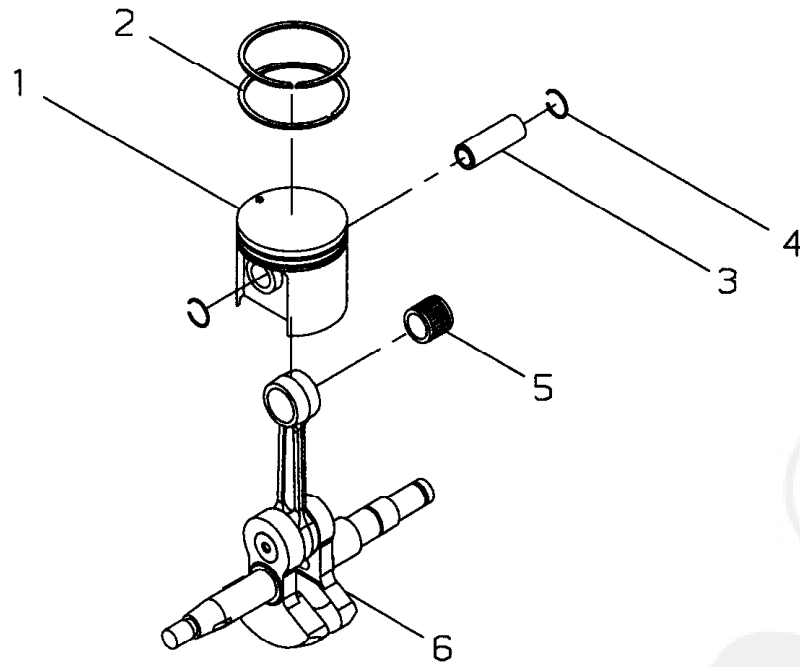

Ref. No	Part No.	Part Name	Q`ty	Remarks,Serial No.
1- 1	39311-12110	CYLINDER	1	
2	39311-12120	GASKET	1	
3	01020-05180	BOLT	4	
4	22160-12160	SPRING	1	
5	39311-12210	BOOT	1	
6	22156-14140	SLEEVE	1	
7	39311-12220	BRACKET	1	
8	11060-04163	BOLTADHESIVE	2	
9	39311-15310	MUFFLERASSY	1	
10	22197-15130	*TAILPIPE	1	
11	22160-15210	*TAILPLATE	1	
12	11203-04060	*SCREWPM	2	
13	39311-15210	GASKET	1	
14	01020-05180	BOLT	4	

3- 1	39311-31110	CYLINDERCOVER	1	
2	39311-31310	SHUTTER	1	
3	11060-04163	BOLTADHESIVE	3	
4	39311-32110	FRONTHANDLE	1	
5	11044-05160	BOLTTAPPING	4	
6	39311-32021	REARHANDLESUBASSY	1	
7	12420-40255	*SPRINGPIN	1	
8	02427-40225	*PIN	1	
9	22182-33325	*THROTTLELEVER	1	
10	22182-33340	*SPRINGLEVER	1	
11	22182-33331	*LOCKLEVER	1	
12	39311-32330	*UPPERGRIP	1	
13	22182-33230	*GRIP	1	
14	01280-04202	*SCREWTAPPING	1	
15	39309-32040	*CAPASSY	1	
16	39309-32270	**GASKET	1	
18	39309-32340	*FUELPIPE	1	
19	22115-85401	*FUELFILTERSUBASSY	1	
20	22128-85421	**FILTER	2	
21	22118-85460	**SCREEN	2	
22	20020-85540	*CLIP	1	
23	39311-32340	*PIPE	1	
24	22197-33960	*VALVE	1	
25	39311-32370	*STOPPERCUSHION	1	
26	22182-33742	CUSHION	1	
27	11022-04100	BOLTSPW	1	
28	39311-33310	CUSHION	4	
29	39311-33320	PLUG	4	
30	22160-33770	STOPPERBOLT	4	
31	19402-00083	LABELCAUTION	1	
32	19404-00038	LABELDECIBEL	1	
33	19401-00094	LABELINST	1	