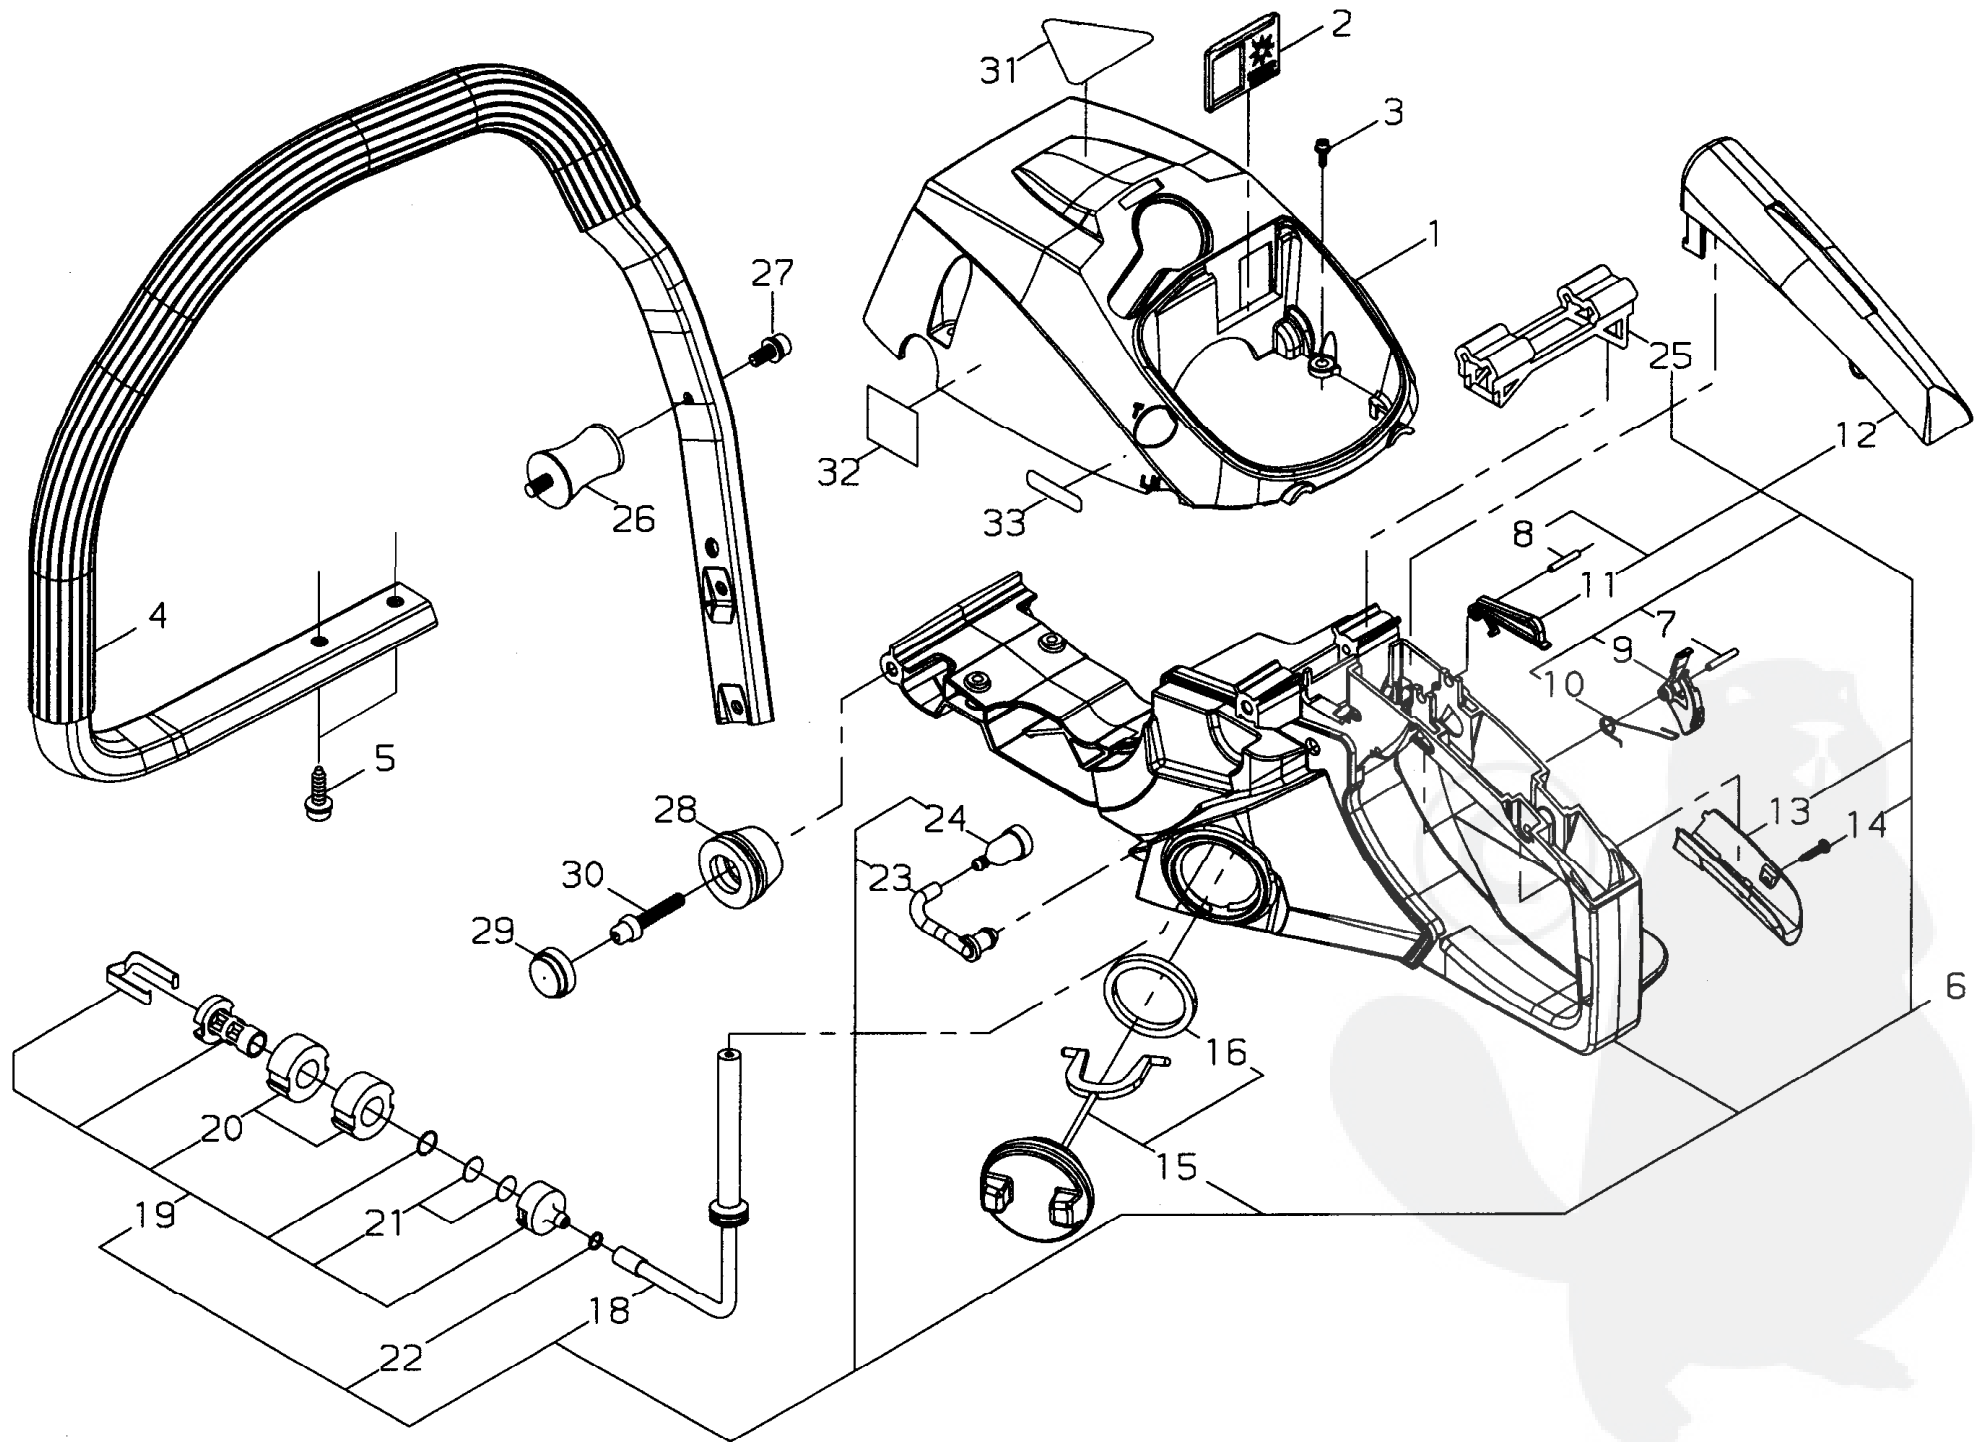

Ref. No	Part No.	Part Name	Q`ty	Remarks,Serial No.
1- 1	39311-12110	CYLINDER	1	
2	39311-12120	GASKET	1	
3	01020-05180	BOLT	4	
4	22160-12160	SPRING	1	
5	39311-12210	BOOT	1	
6	22156-14140	SLEEVE	1	
7	39311-12220	BRACKET	1	
8	11060-04163	BOLTADHESIVE	2	
9	39311-15310	MUFFLERASSY	1	
10	22197-15130	*TAILPIPE	1	
11	22160-15210	*TAILPLATE	1	
12	11203-04060	*SCREWPM	2	
13	39311-15210	GASKET	1	
14	01020-05180	BOLT	4	

3- 1	39311-31110	CYLINDERCOVER	1	
2	39311-31310	SHUTTER	1	
3	11060-04163	BOLTADHESIVE	3	
4	39311-32110	FRONTHANDLE	1	
5	11044-05160	BOLTTAPPING	4	
6	39311-32021	REARHANDLESUBASSY	1	
7	12420-40255	*SPRINGPIN	1	
8	02427-40225	*PIN	1	
9	22182-33325	*THROTTLELEVER	1	
10	22182-33340	*SPRINGLEVER	1	
11	22182-33331	*LOCKLEVER	1	
12	39311-32330	*UPPERGRIP	1	
13	22182-33230	*GRIP	1	
14	01280-04202	*SCREWTAPPING	1	
15	39309-32040	*CAPASSY	1	
16	39309-32270	**GASKET	1	
18	39309-32340	*FUELPIPE	1	
19	22115-85401	*FUELFILTERSUBASSY	1	
20	22128-85421	**FILTER	2	
21	22118-85460	**SCREEN	2	
22	20020-85540	*CLIP	1	
23	39311-32340	*PIPE	1	
24	22197-33960	*VALVE	1	
25	39311-32370	*STOPPERCUSHION	1	
26	22182-33742	CUSHION	1	
27	11022-04100	BOLTSPW	1	
28	39311-33310	CUSHION	4	
29	39311-33320	PLUG	4	
30	22160-33770	STOPPERBOLT	4	
31	19402-00083	LABELCAUTION	1	
32	19404-00038	LABELDECIBEL	1	
33	19401-00094	LABELINST	1	