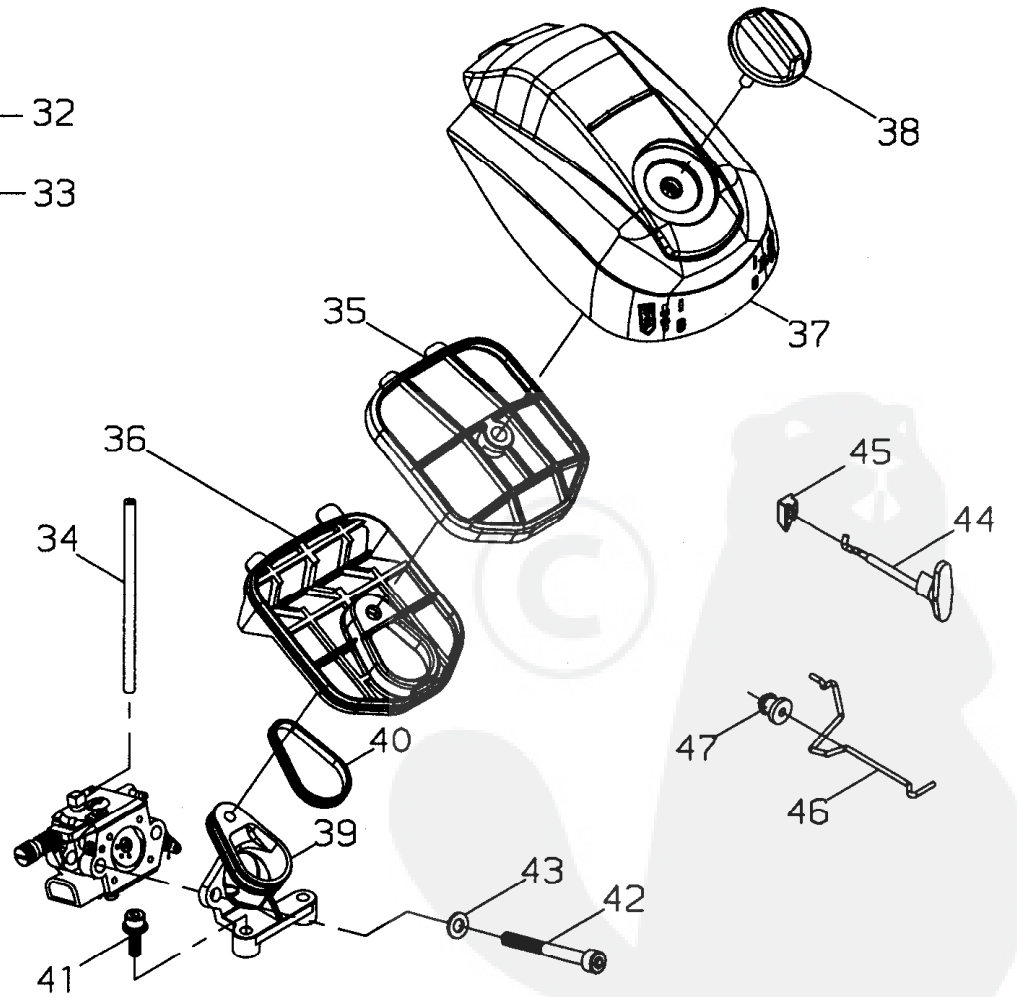

7- 1	69025-81010	CARBURETORASSY	1	
2	39010-81320	*PUMPCOVERASSY	1	
3	22100-81130	*SCREW	1	
4	22128-81140	*GASKETPUMPCOVER	1	
5	22128-81150	*DIAPHRAGMPUMP	1	
6	69024-81320	*NEEDLE	1	
7	22100-81230	*LEVER	1	
8	22100-81240	*SCREW	1	
9	22100-81250	*PIN	1	
10	22100-81260	*DIAPHRAGMASSY	1	
11	72342-81270	*SPRINGLEVER	1	
12	22100-81280	*COVERDIAPHRAGM	1	
13	22100-81290	*GASKETDIAPHRAGM	1	
14	69024-81330	*NEEDLE	1	
15	22197-81340	*THROTTLEVALVE	1	
16	22100-81351	*SCREW	4	
19	70030-81380	*SCREEN	1	
20	70030-81390	*ERING	2	
21	20803-81150	*SCREWASSY	3	
22	72320-81420	*RETURNSPRING	1	
23	20036-81440	*NEEDLEVALVE	1	
24	22156-81710	*CHOKEVALVE	1	
25	22180-81740	*SHAFTASSY	1	
26	72320-81410	*IDELSCREW	1	
27	22156-81420	*SPRINGIDLE	1	
28	22180-81460	*SPRINGCHOKE	1	
29	22180-81471	*LEVER	1	
30	20036-81185	*WASHER	1	
32	22128-81920	GASKETKIT	1	
4	22128-81140	*GASKETPUMPCOVER	1	
13	22100-81290	*GASKETDIAPHRAGM	1	
33	22128-81910	DIAPHRAGMKIT	1	
5	22128-81150	*DIAPHRAGMPUMP	1	
10	22100-81260	*DIAPHRAGMASSY	1	
34	39010-11050	PLUSEPIPE	1	
35	39311-82320	AIRCLEANERUPPER	1	
36	39311-82330	AIRCLEANERLOWER	1	
37	39311-82130	CLEANERCOVER	1	
38	22182-31220	KNOBCLEANERCOVER	1	
39	39311-82360	ELBOW	1	
40	39311-82370	GASKET	1	
41	11060-04163	BOLTADHESIVE	2	
42	01020-05480	BOLT	2	
43	01610-05080	WASHER	2	
44	39311-83310	CHOKEROD	1	
45	39311-83320	GROMMET	1	
46	39311-83330	THROTTLE ROD	1	
47	38010-83330	GROMMET ROD	1