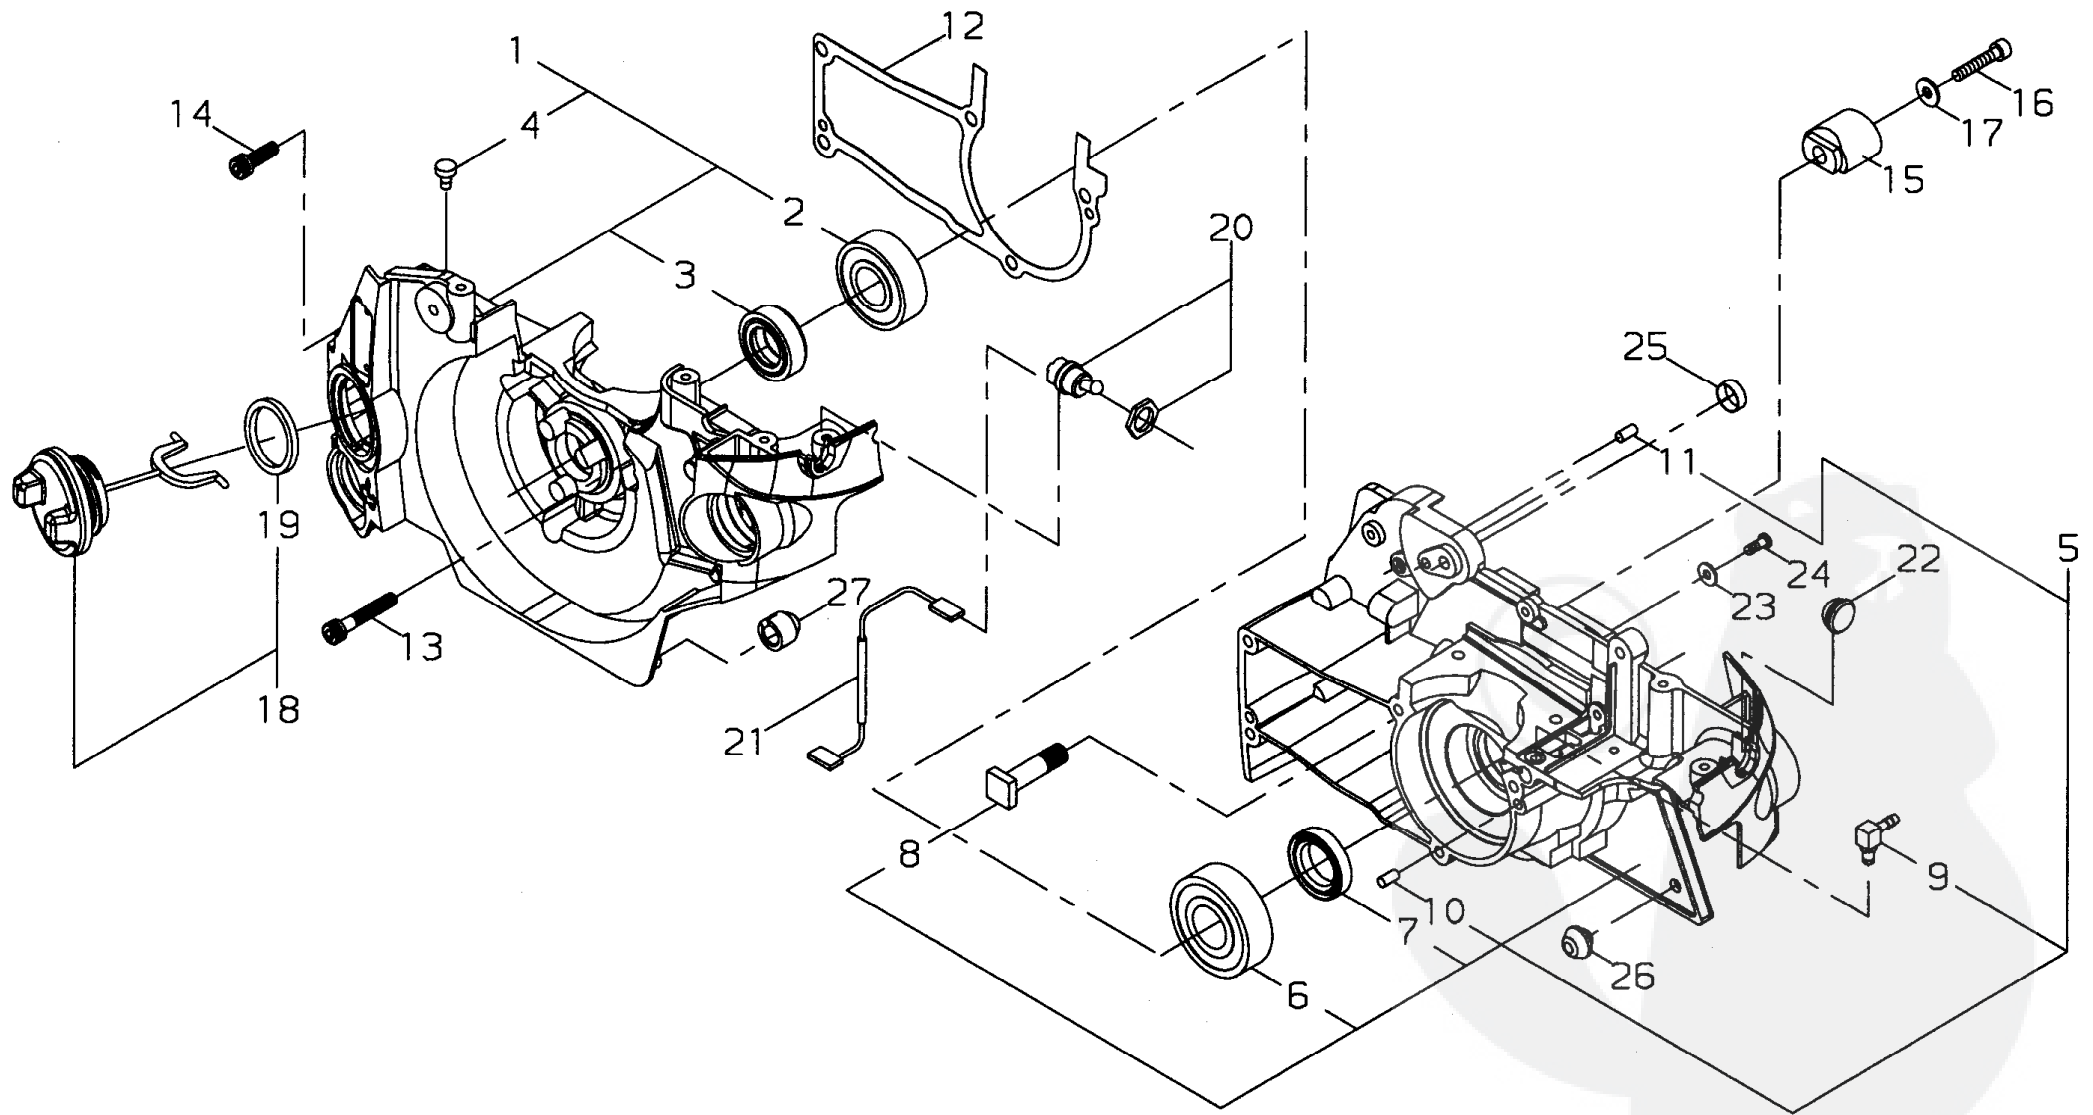

Ref. No	Part No.	Part Name	Q`ty	Remarks,Serial No.
1- 1	39311-12110	CYLINDER	1	
2	39311-12120	GASKET	1	
3	01020-05180	BOLT	4	
4	22160-12160	SPRING	1	
5	39311-12210	BOOT	1	
6	22156-14140	SLEEVE	1	
7	39311-12220	BRACKET	1	
8	11060-04163	BOLTADHESIVE	2	
9	39311-15310	MUFFLERASSY	1	
10	22197-15130	*TAILPIPE	1	
11	22160-15210	*TAILPLATE	1	
12	11203-04060	*SCREWPM	2	
13	39311-15210	GASKET	1	
14	01020-05180	BOLT	4	

3- 1	39311-31110	CYLINDERCOVER	1	
2	39311-31310	SHUTTER	1	
3	11060-04163	BOLTADHESIVE	3	
4	39311-32110	FRONTHANDLE	1	
5	11044-05160	BOLTTAPPING	4	
6	39311-32021	REARHANDLESUBASSY	1	
7	12420-40255	*SPRINGPIN	1	
8	02427-40225	*PIN	1	
9	22182-33325	*THROTTLELEVER	1	
10	22182-33340	*SPRINGLEVER	1	
11	22182-33331	*LOCKLEVER	1	
12	39311-32330	*UPPERGRIP	1	
13	22182-33230	*GRIP	1	
14	01280-04202	*SCREWTAPPING	1	
15	39309-32040	*CAPASSY	1	
16	39309-32270	**GASKET	1	
18	39309-32340	*FUELPIPE	1	
19	22115-85401	*FUELFILTERSUBASSY	1	
20	22128-85421	**FILTER	2	
21	22118-85460	**SCREEN	2	
22	20020-85540	*CLIP	1	
23	39311-32340	*PIPE	1	
24	22197-33960	*VALVE	1	
25	39311-32370	*STOPPERCUSHION	1	
26	22182-33742	CUSHION	1	
27	11022-04100	BOLTSPW	1	
28	39311-33310	CUSHION	4	
29	39311-33320	PLUG	4	
30	22160-33770	STOPPERBOLT	4	
31	19402-00083	LABELCAUTION	1	
32	19404-00038	LABELDECIBEL	1	
33	19401-00094	LABELINST	1	