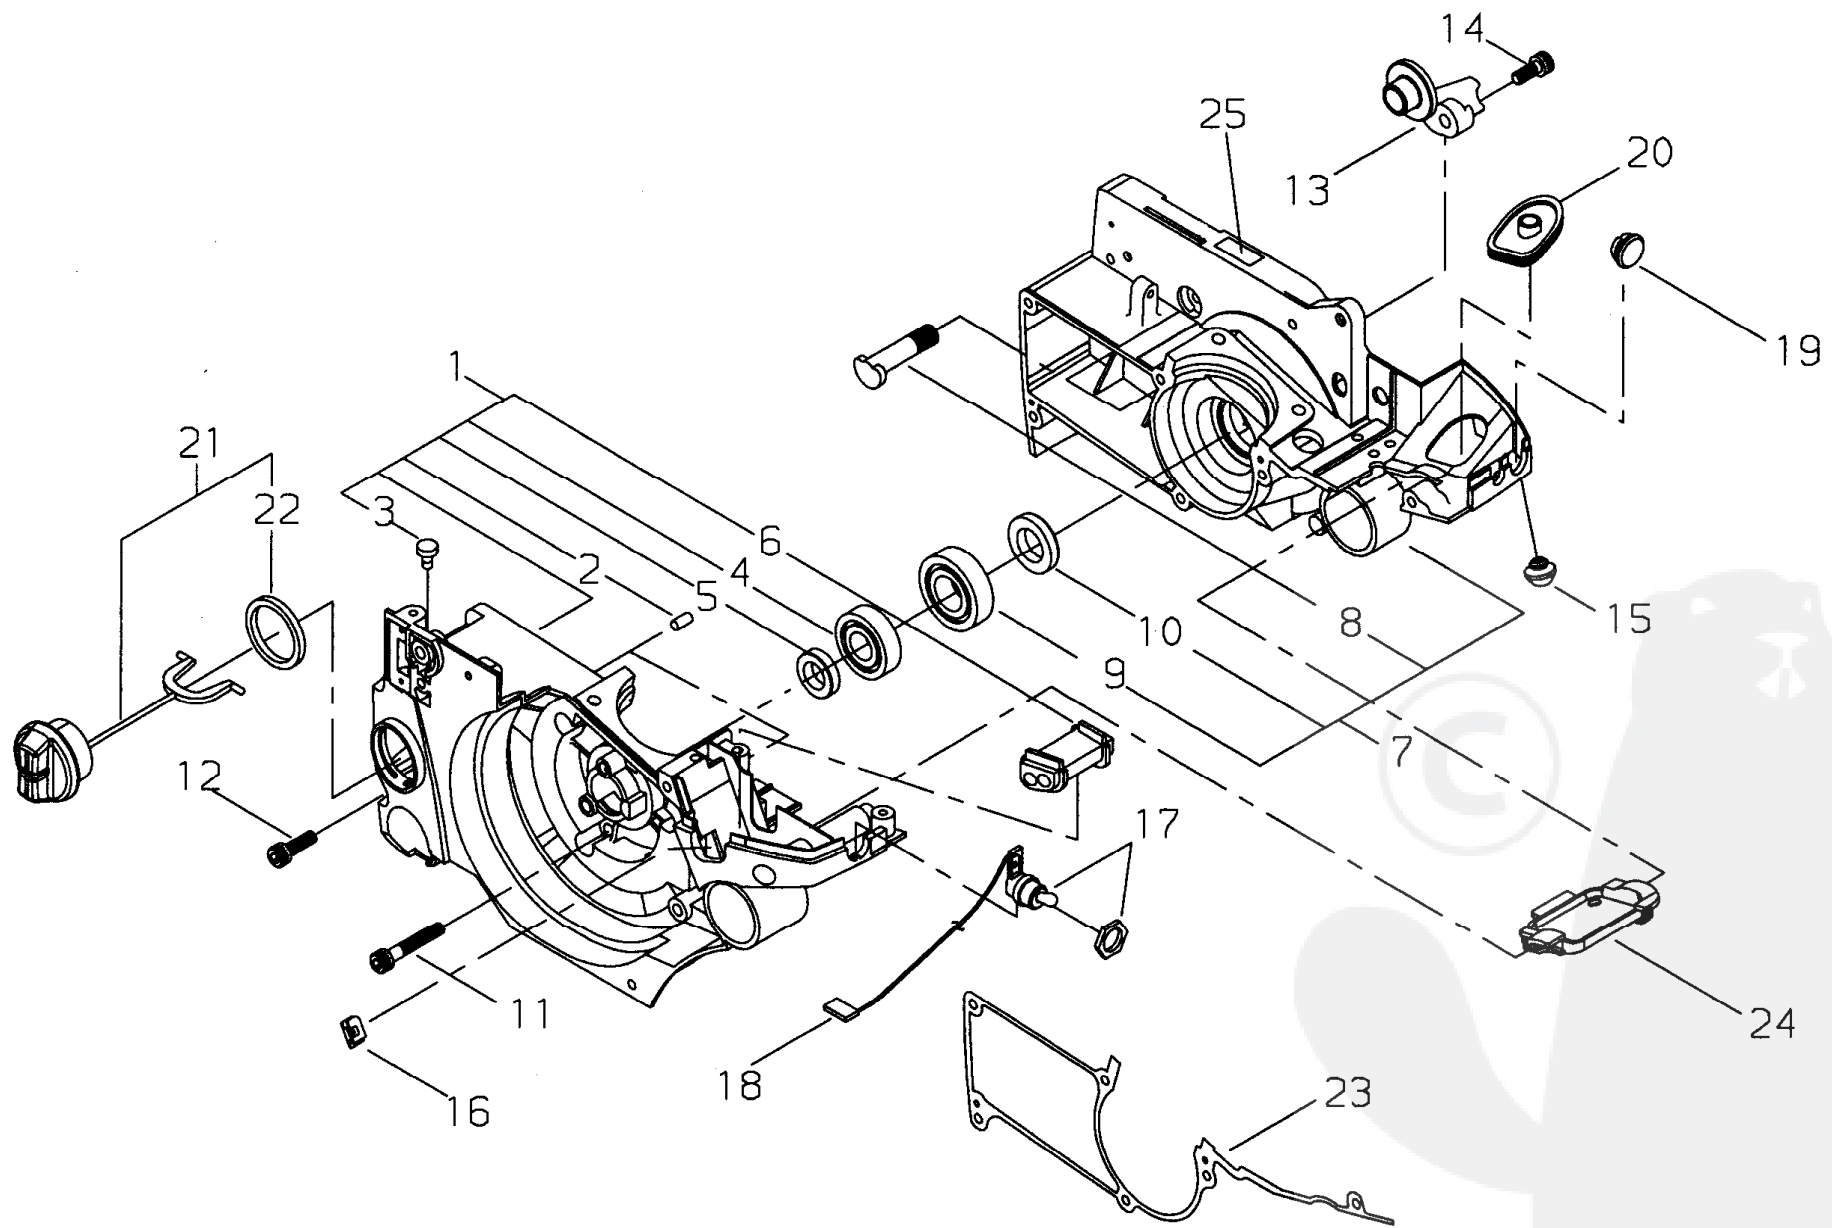

Ref. No	Part No.	Part Name	Q`ty	Remarks,Serial No.
1- 1	39304-12110	CYLINDER	1	
2	22182-12120	GASKETCYLINDER	1	
3	01020-05180	BOLT	4	
4	39010-11031	BOOT	1	
5	22156-14140	SLEEVE	1	
6	22160-12160	SPRING	1	
7	39010-11041	BRACKET	1	
8	39010-11050	PLUSEPIPE	1	
9	11060-04160	BOLTADHESIVE	3	
10	01020-05480	BOLT	2	
11	01610-05080	WASHER	2	
12	39304-31170	GASKET	1	
13	39304-31180	CLIP	1	
14	69024-15110	MUFFLERASSY	1	
15	72365-15210	*TAILPLATE	1	
16	11203-04060	*SCREWPM	2	
17	22182-15120	CAPMUFFLER	1	
18	11022-04100	BOLTSPW	1	
19	39304-15211	GASKET	1	
20	01020-05220	BOLT	4	

3- 1	39304-31110	CYLINDERCOVER	1	
2	15250-60500	GROMMETCHOKE	1	
3	39304-31140	PLUG	1	
4	22182-31160	SUPPORTER	1	
5	69024-82130	CLEANERCOVER	1	
6	22182-31220	KNOBCLEANERCOVER	1	
7	22182-31230	SPRING	1	
8	11024-04140	BOLTSPW	4	
9	39304-32110	FRONTHANDLE	1	
10	11029-50210	BOLTHILO	2	
11	11029-50170	BOLTHILO	2	
34	39304-32020	REARHANDLEASSY	1	
12	39010-32030	*REARHANDLESUBASSY	1	
13	22182-33230	**GRIP	1	
14	01280-04202	**SCREWTAPPING	1	
15	22182-33325	**THROTTLELEVER	1	
16	22182-33331	**LOCKLEVER	1	
17	22182-33340	**SPRINGLEVER	1	
18	12420-40255	**SPRINGPIN	1	
19	22197-33802	*CAPASSY	1	
20	22160-21351	**GASKETCAP	1	
21	39304-32310	*FUELPIPE	1	
22	22115-85401	*FUELFILTERSUBASSY	1	
23	22128-85421	**FILTER	2	
24	22118-85460	**SCREEN	2	
25	20020-85540	*CLIP	1	
26	22155-33950	*ELEMENT	2	
27	22182-33940	*BREATHERPIPE	1	
28	22182-33742	CUSHION	1	
29	39304-33750	PLUG	3	
30	22156-33750	BOLTHILO	4	
31	11022-04100	BOLTSPW	1	
32	22182-33760	SUPPORTER	2	
33	39304-33710	CUSHION	4	
35	19402-00083	LABELCAUTION	1	
36	19404-00037	LABELDECIBEL	1	
37	19401-00094	LABELINST	1	