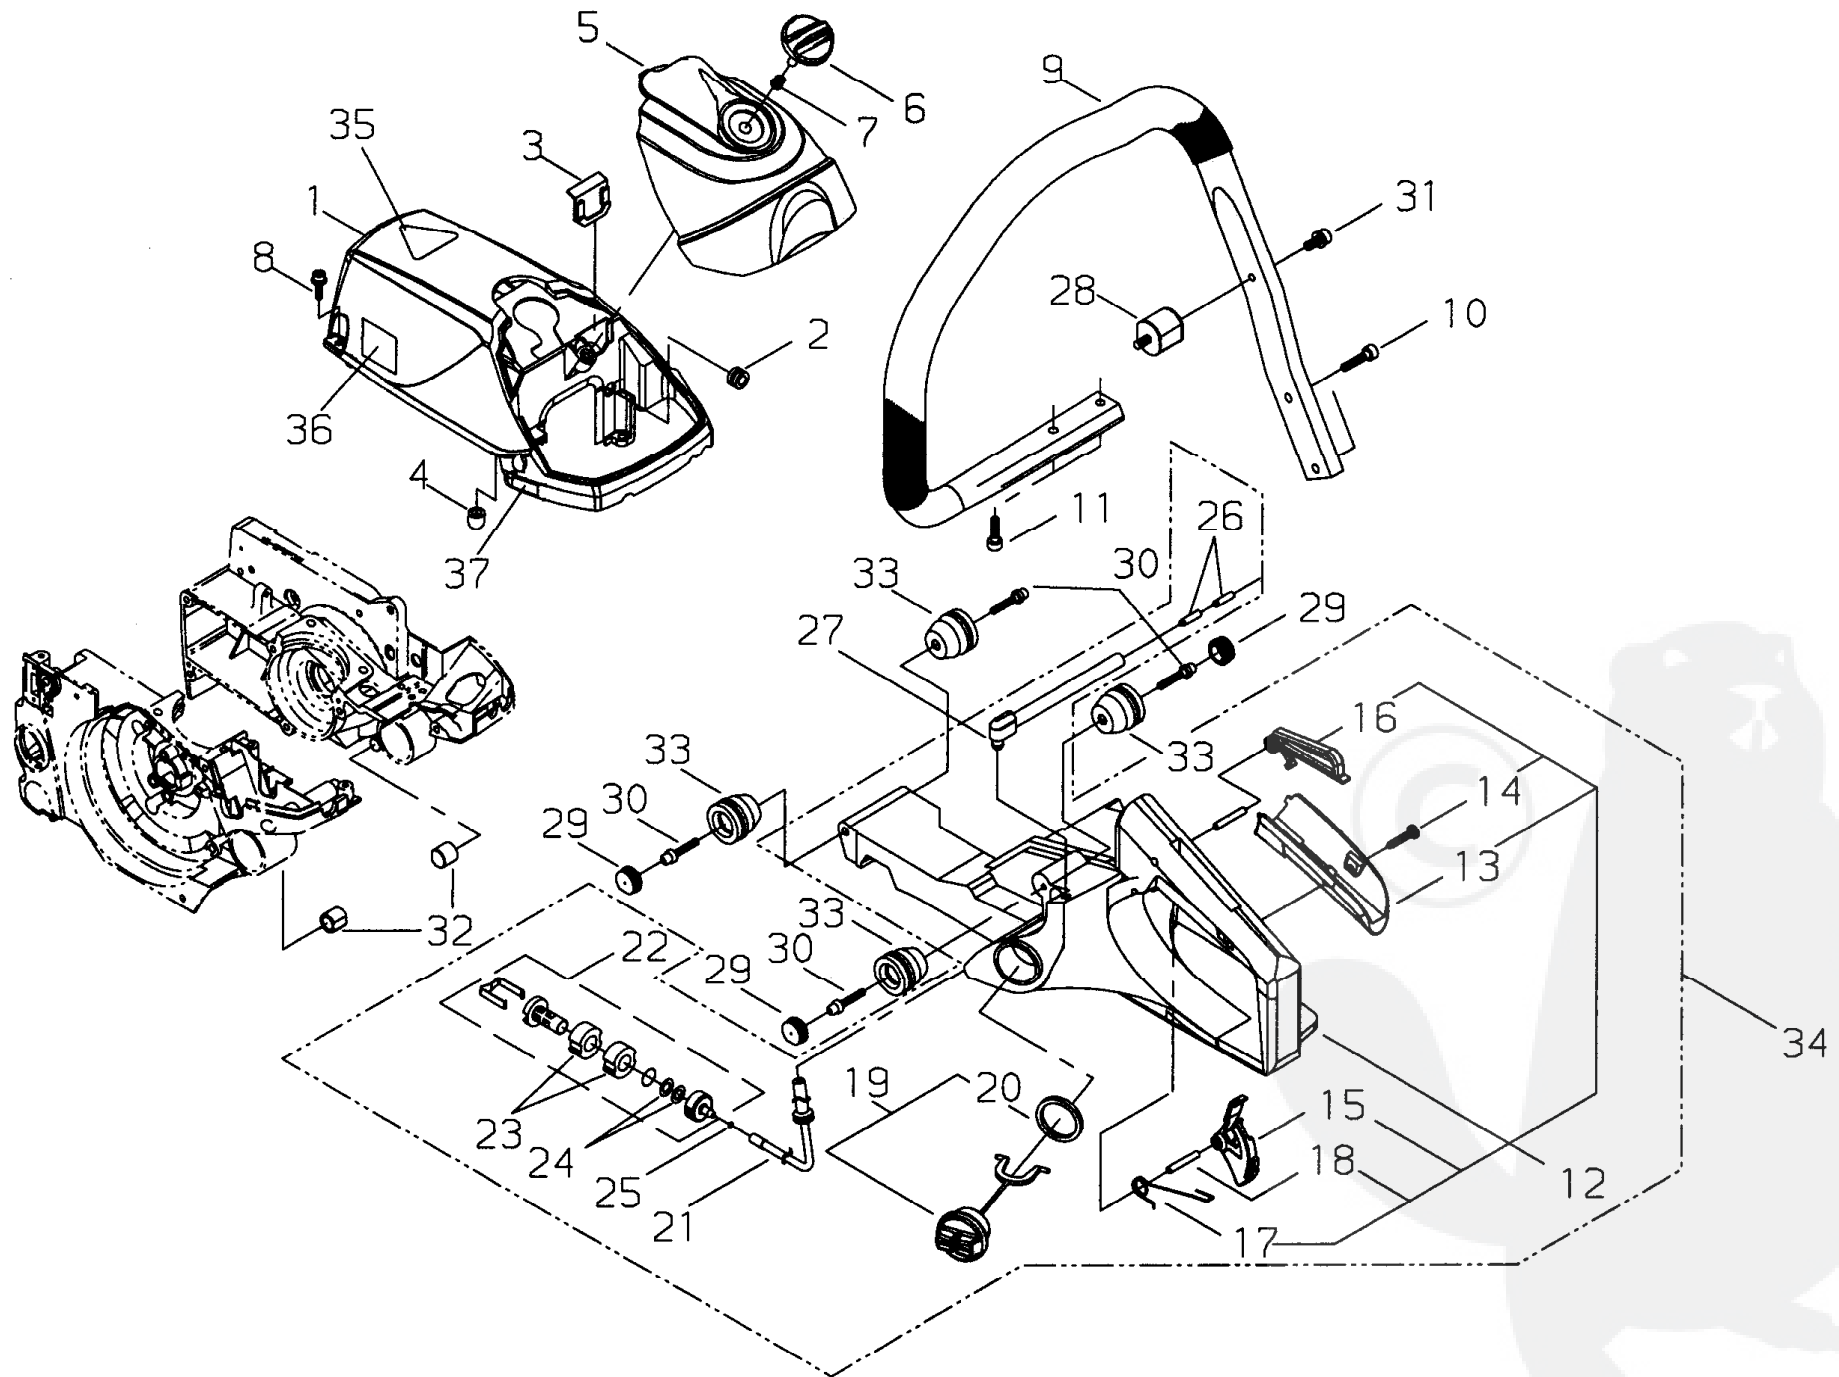

Ref. No	Part No.	Part Name	Q`ty	Remarks,Serial No.
1- 1	39304-12110	CYLINDER	1	
2	22182-12120	GASKETCYLINDER	1	
3	01020-05180	BOLT	4	
4	39010-11031	BOOT	1	
5	22156-14140	SLEEVE	1	
6	22160-12160	SPRING	1	
7	39010-11041	BRACKET	1	
8	39010-11050	PLUSEPIPE	1	
9	11060-04160	BOLTADHESIVE	3	
10	01020-05480	BOLT	2	
11	01610-05080	WASHER	2	
12	39304-31170	GASKET	1	
13	39304-31180	CLIP	1	
14	69024-15110	MUFFLERASSY	1	
15	72365-15210	*TAILPLATE	1	
16	11203-04060	*SCREWPM	2	
17	22182-15120	CAPMUFFLER	1	
18	11022-04100	BOLTSPW	1	
19	39304-15211	GASKET	1	
20	01020-05220	BOLT	4	

3- 1	39304-31110	CYLINDERCOVER	1	
2	15250-60500	GROMMETCHOKE	1	
3	39304-31140	PLUG	1	
4	22182-31160	SUPPORTER	1	
5	69024-82130	CLEANERCOVER	1	
6	22182-31220	KNOBCLEANERCOVER	1	
7	22182-31230	SPRING	1	
8	11024-04140	BOLTSPW	4	
9	39304-32110	FRONTHANDLE	1	
10	11029-50210	BOLTHILO	2	
11	11029-50170	BOLTHILO	2	
34	39304-32020	REARHANDLEASSY	1	
12	39010-32030	*REARHANDLESUBASSY	1	
13	22182-33230	**GRIP	1	
14	01280-04202	**SCREWTAPPING	1	
15	22182-33325	**THROTTLELEVER	1	
16	22182-33331	**LOCKLEVER	1	
17	22182-33340	**SPRINGLEVER	1	
18	12420-40255	**SPRINGPIN	1	
19	22197-33802	*CAPASSY	1	
20	22160-21351	**GASKETCAP	1	
21	39304-32310	*FUELPIPE	1	
22	22115-85401	*FUELFILTERSUBASSY	1	
23	22128-85421	**FILTER	2	
24	22118-85460	**SCREEN	2	
25	20020-85540	*CLIP	1	
26	22155-33950	*ELEMENT	2	
27	22182-33940	*BREATHERPIPE	1	
28	22182-33742	CUSHION	1	
29	39304-33750	PLUG	3	
30	22156-33750	BOLTHILO	4	
31	11022-04100	BOLTSPW	1	
32	22182-33760	SUPPORTER	2	
33	39304-33710	CUSHION	4	
35	19402-00083	LABELCAUTION	1	
36	19404-00037	LABELDECIBEL	1	
37	19401-00094	LABELINST	1	