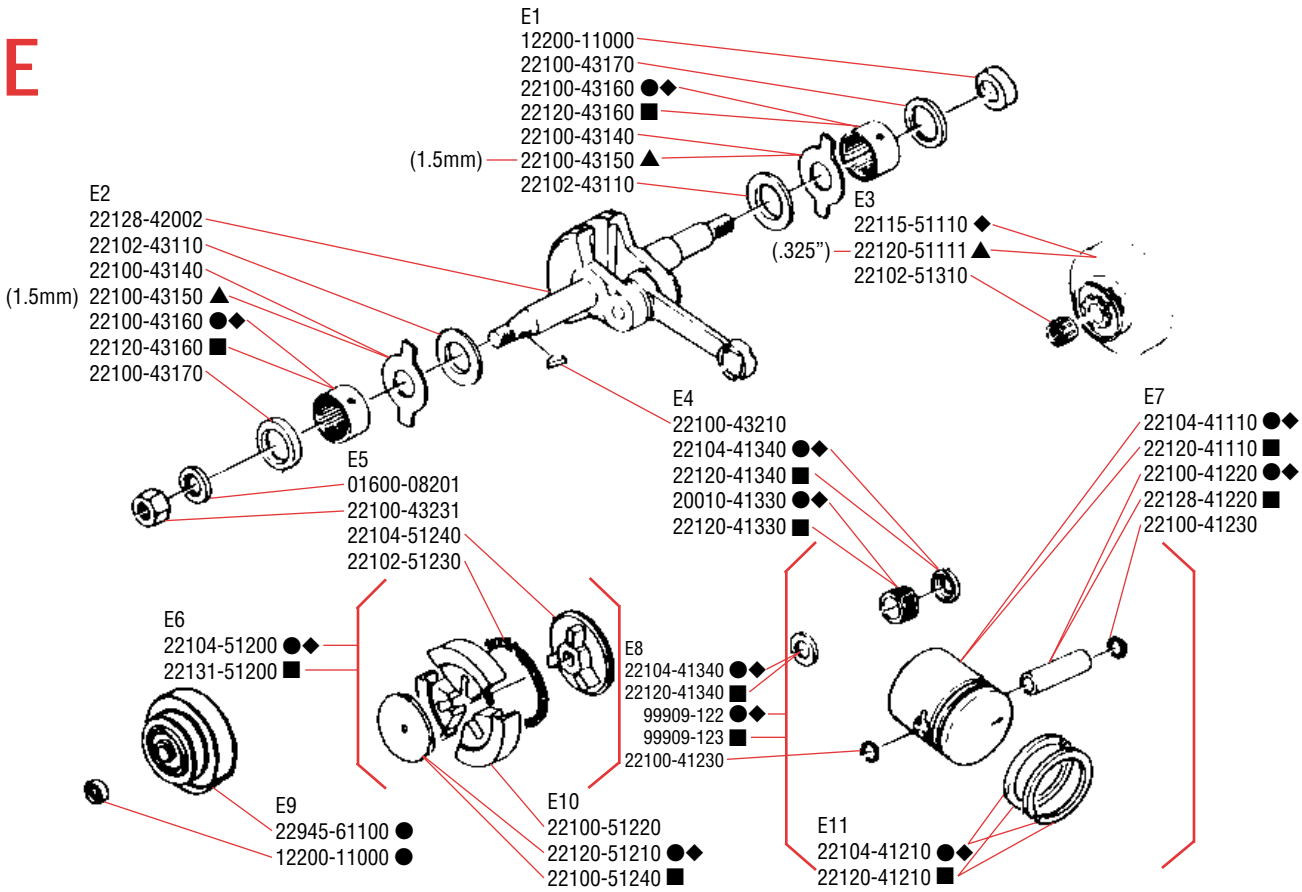

SHINDAIWA EC-350/416/350

416
350

EC-350

ILLUSTRATED PARTS LIST PIEZAS DE REPUESTO LE RÉPERTOIRE DES PIÈCES ILLUSTRÉS

A

B

C

D

E

F

G

H

J

K

EC-350

L

M

N

P

P1
11020-05400
22104-82220

P2
22128-82400

P3
22128-82420
22100-82430

P4
22102-82140
22940-82200
22120-82120
22100-82110
22128-97520

P5
22100-81130
22128-81120
22128-81140
22128-81150
22128-81380

P9
22100-81290
22100-81260
22100-81280
22100-81351

P10
22128-82420
22100-82430
72942-82410

(EC-350)

P11
72942-82400
22940-82310

P12
22100-81200

P13
22128-81100
22940-82340
22940-82330
22940-82320
22940-82200