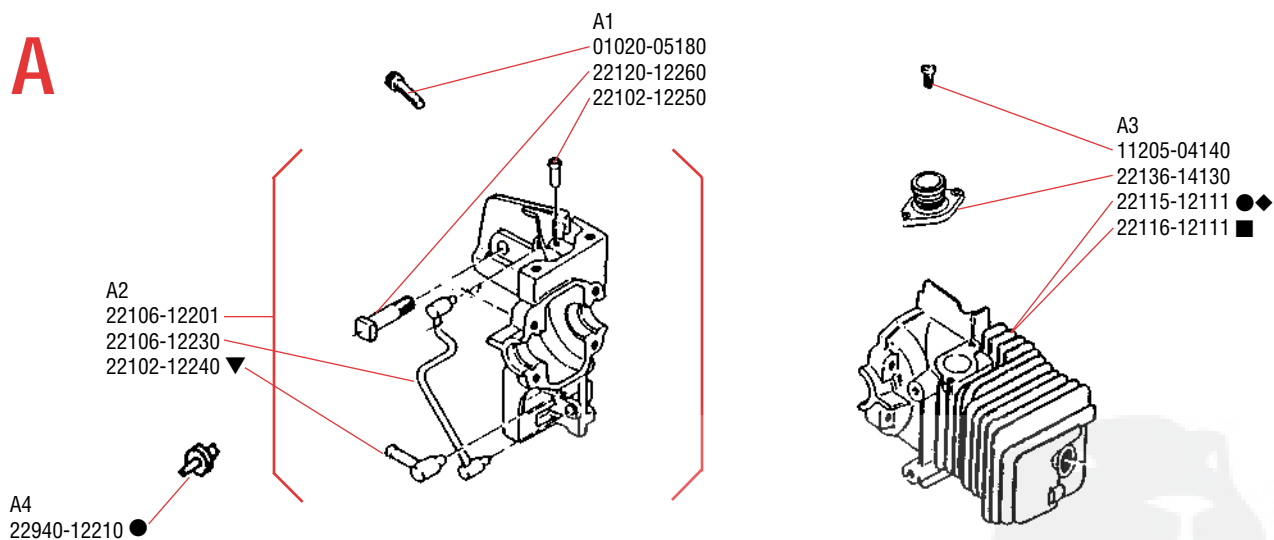

SHINDAIWA EC-350/416/350

416
350

EC-350

ILLUSTRATED PARTS LIST PIEZAS DE REPUESTO LE RÉPERTOIRE DES PIÈCES ILLUSTRÉS

A

B

C

D

M

N

P

P1
11020-05400
22104-82220

P2
22128-82400

P3
22128-82420
22100-82430

P4
22102-82140
22940-82200
22120-82120
22100-82110
22128-97520

P5
22100-81130
22128-81120
22128-81140
22128-81150
22128-81380