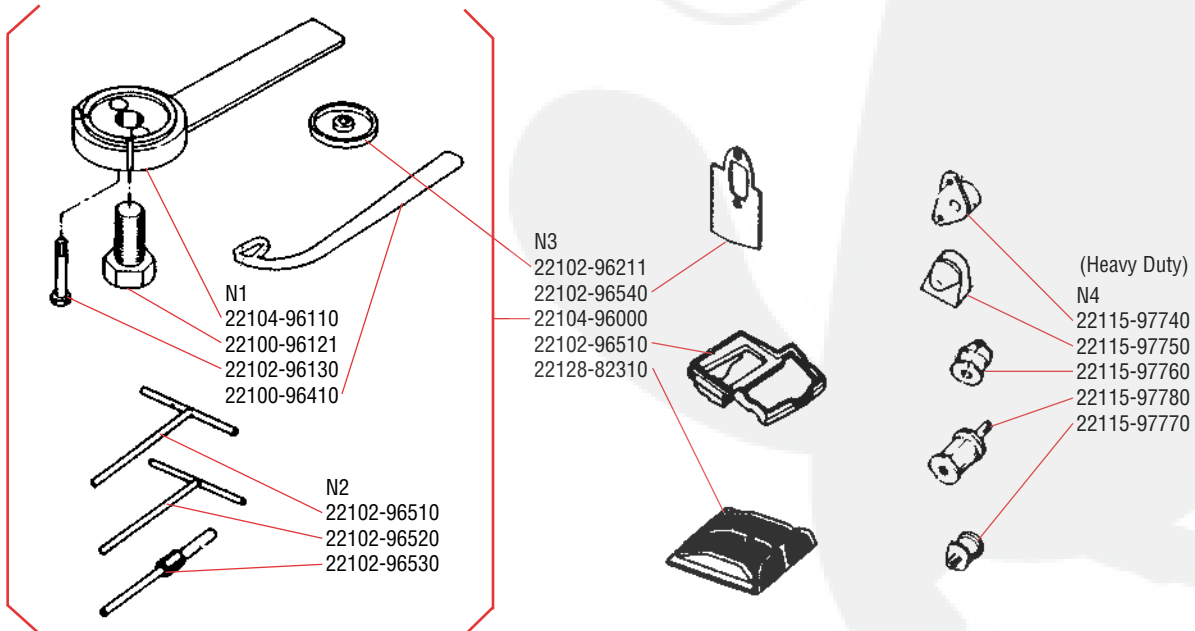

SHINDAIWA EC-350/416/350

416
350

EC-350

ILLUSTRATED PARTS LIST PIEZAS DE REPUESTO LE RÉPERTOIRE DES PIÈCES ILLUSTRÉS

A

B

C

D

E

F

G

H

J

K

EC-350

L

M

N

P

P1
11020-05400
22104-82220

P2
22128-82400

P3
22128-82420
22100-82430

P4
22102-82140
22940-82200
22120-82120
22100-82110
22128-97520

P5
22100-81130
22128-81120
22128-81140
22128-81150
22128-81380