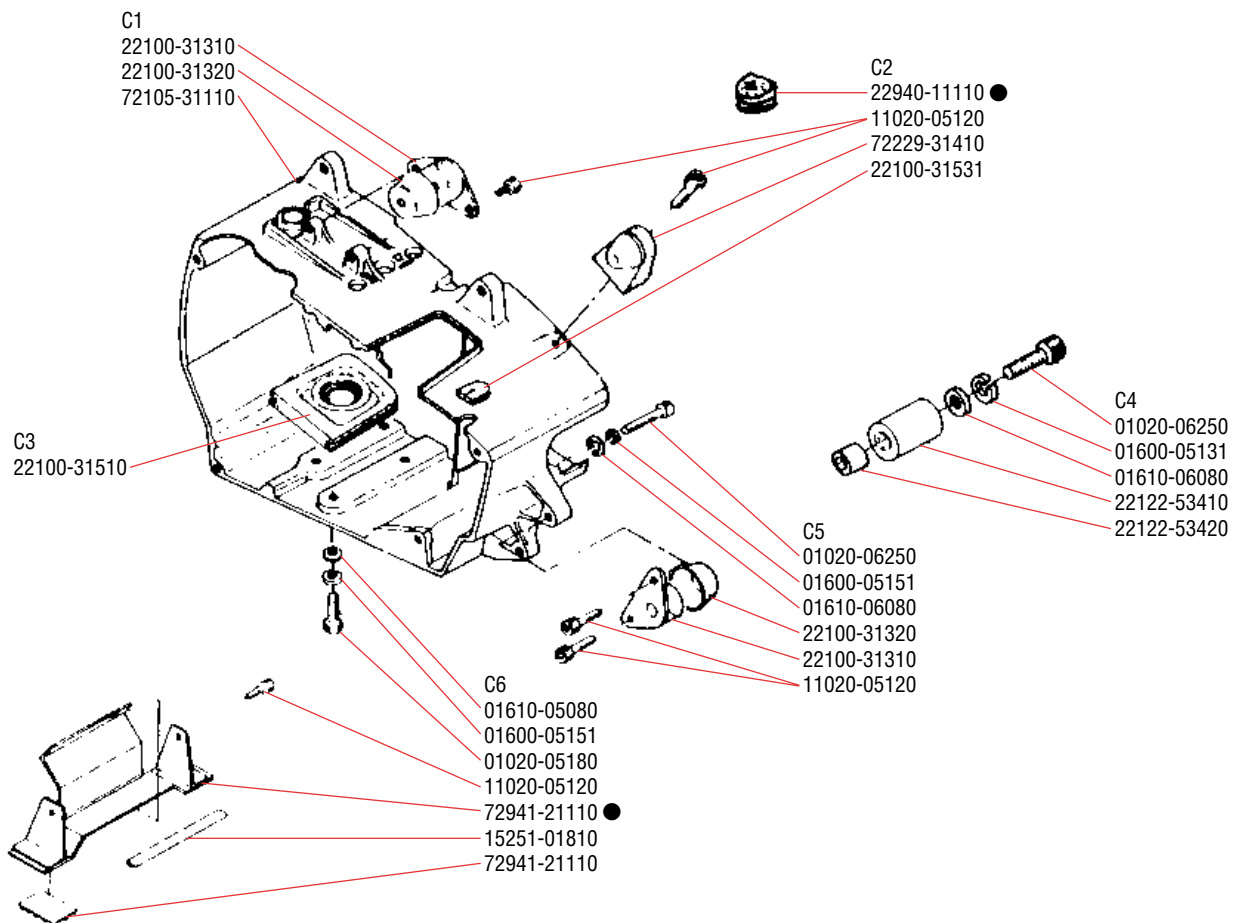

SHINDAIWA EC-350/416/350

416
350

EC-350

ILLUSTRATED PARTS LIST PIEZAS DE REPUESTO LE RÉPERTOIRE DES PIÈCES ILLUSTRÉS

A

B

C

D

E

F

G

H

J

K

EC-350

L

M

N

P

P1
11020-05400
22104-82220

P2
22128-82400

P3
22128-82420
22100-82430

P4
22102-82140
22940-82200
22120-82120
22100-82110
22128-97520

P5
22100-81130
22128-81120
22128-81140
22128-81150
22128-81380

P9
22100-81290
22100-81260
22100-81280
22100-81351

P10
22128-82420
22100-82430
72942-82410

(EC-350)

P11
72942-82400
22940-82310

P12
22100-81200

P13
22128-81100
22940-82340
22940-82330
22940-82320
22940-82200