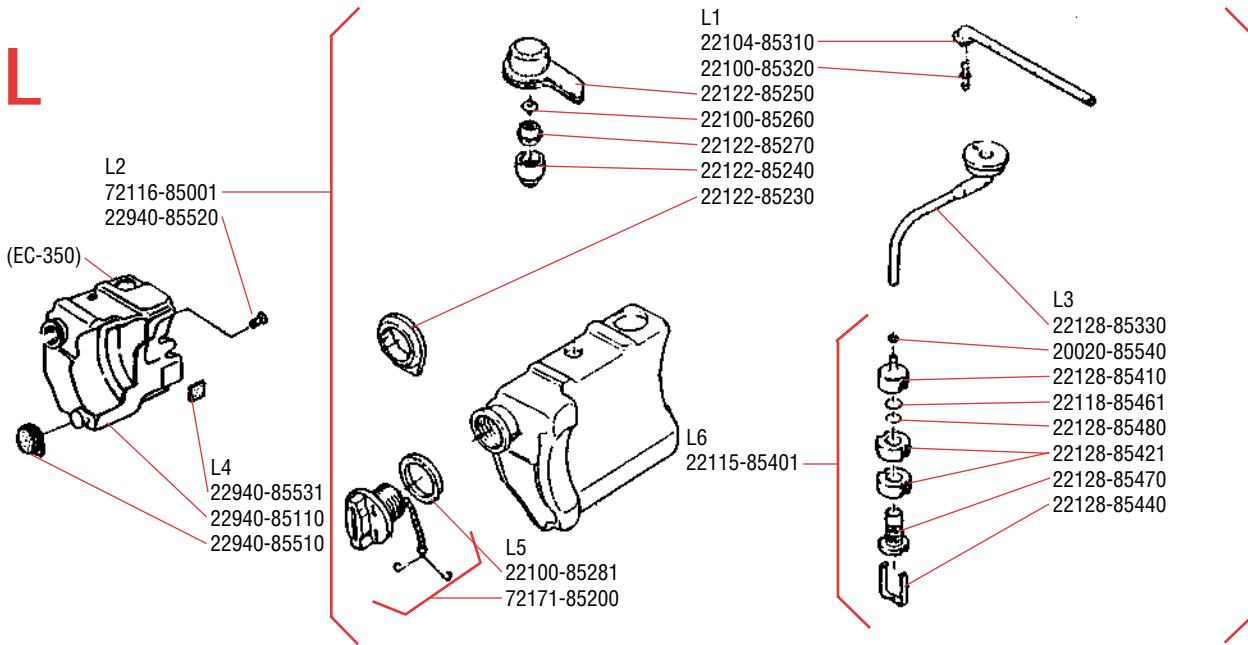

SHINDAIWA EC-350/416/350

416
350

EC-350

ILLUSTRATED PARTS LIST PIEZAS DE REPUESTO LE RÉPERTOIRE DES PIÈCES ILLUSTRÉS

A

B

C

D

M

N

P

P1
11020-05400
22104-82220

P2
22128-82400

P3
22128-82420
22100-82430

P4
22102-82140
22940-82200
22120-82120
22100-82110
22128-97520

P5
22100-81130
22128-81120
22128-81140
22128-81150
22128-81380