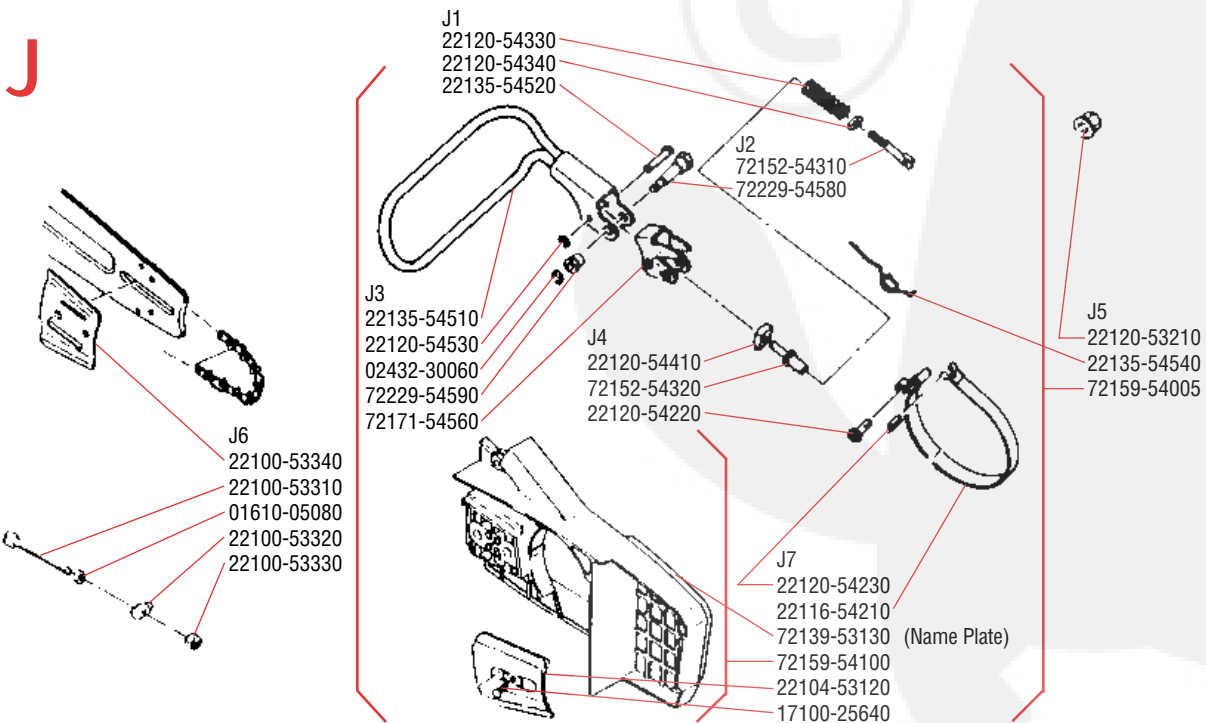

SHINDAIWA EC-350/416/350

416
350

EC-350

ILLUSTRATED PARTS LIST PIEZAS DE REPUESTO LE RÉPERTOIRE DES PIÈCES ILLUSTRÉS

A

B

C

D

E

F

G

H

J

K

EC-350

L

M

N

P

P1
11020-05400
22104-82220

P2
22128-82400

P3
22128-82420
22100-82430

P4
22102-82140
22940-82200
22120-82120
22100-82110
22128-97520

P5
22100-81130
22128-81120
22128-81140
22128-81150
22128-81380