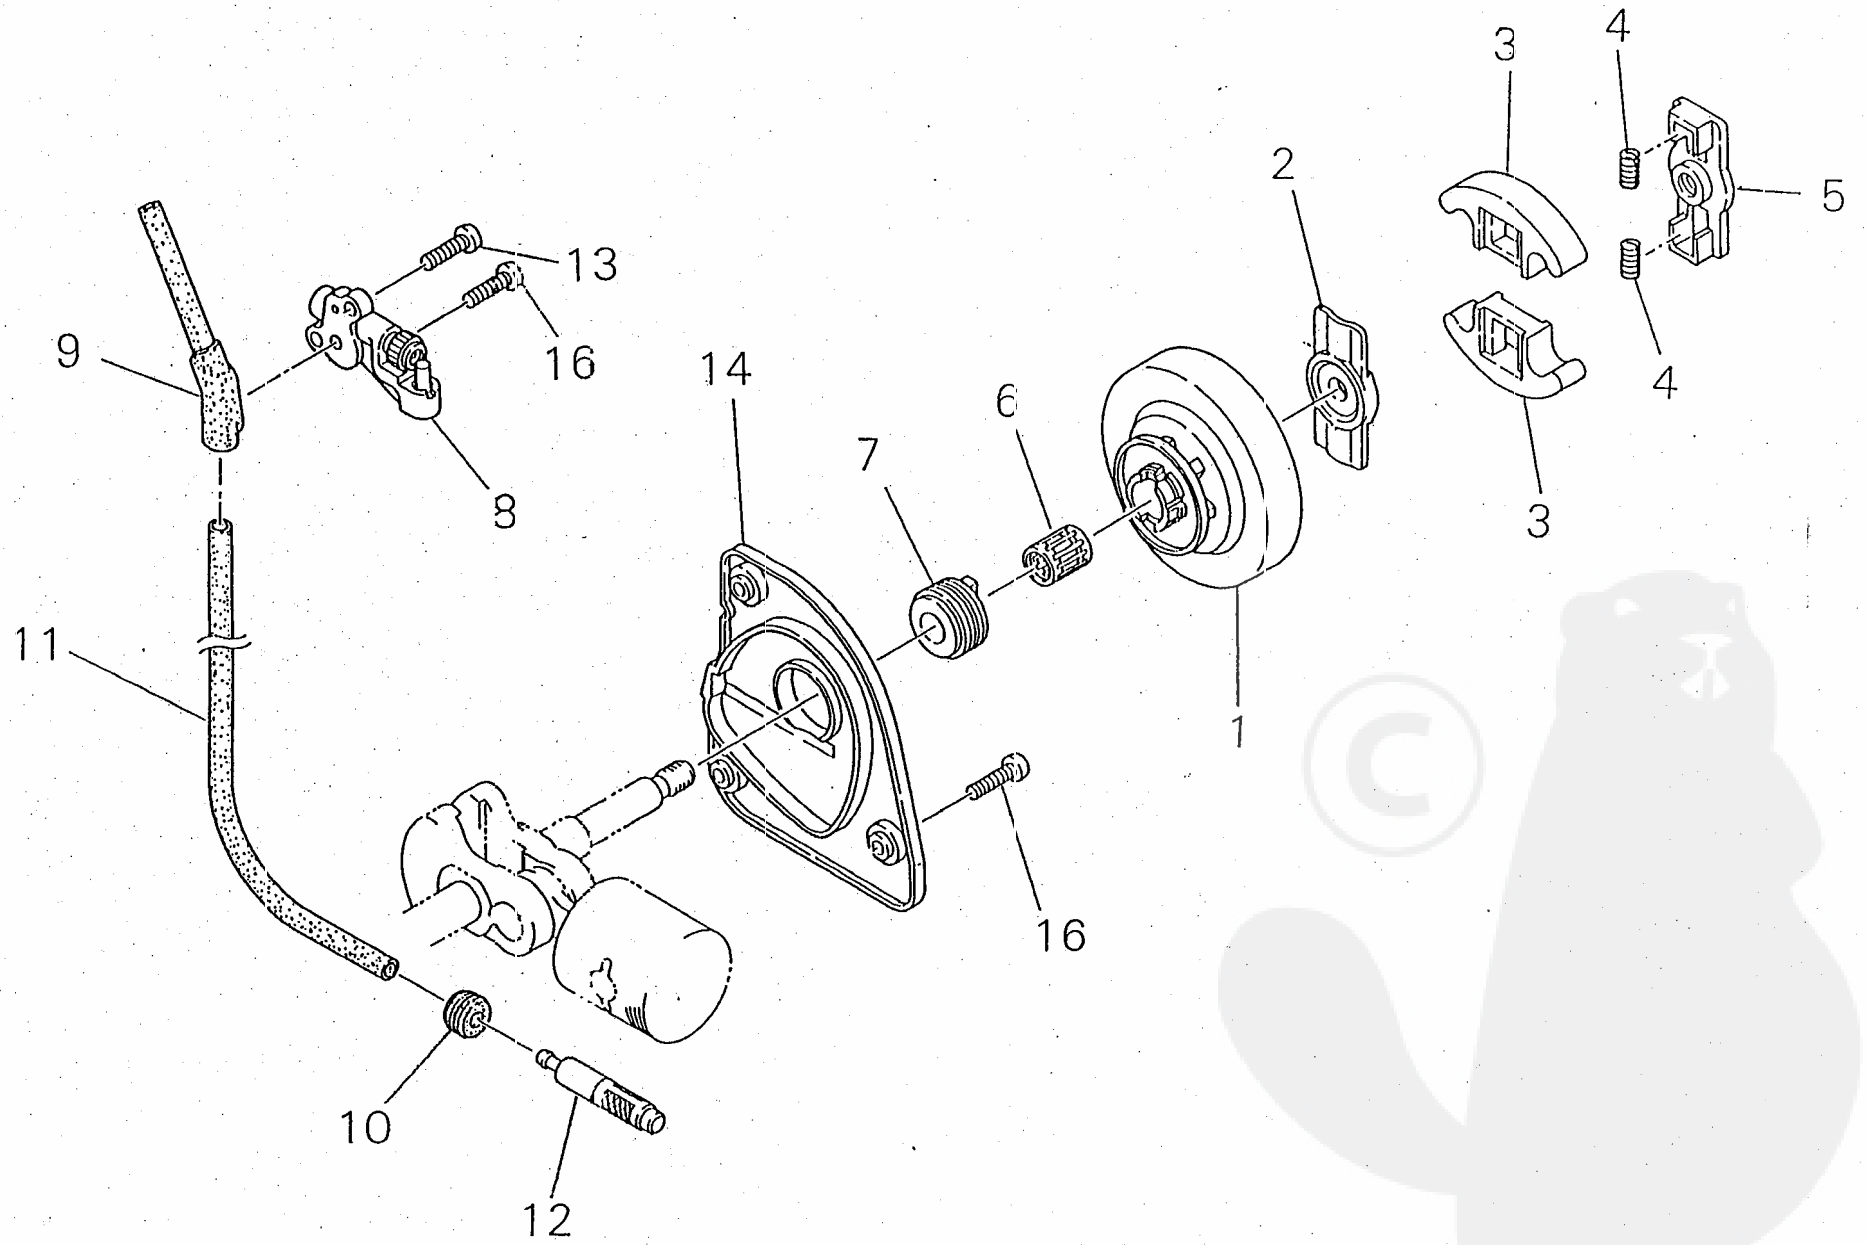

PRICE:(¥)

Ref. No	Part No.	Part Name	Q'ty	emarks
2- 1	72322-31110	ENGINE COVER	1	
2	72320-31130	INSERT COVER	2	
3	22115-57120	VALVE OIL TANK	1	
4	11060-05200	BOLT ADHESIVE	5	
5	22100-31210	WASHER	1	
6	72320-31200	SWITCH ASSY	1	
7	72320-31301	CAP ASSY	1	
8	02301-02402	O RING	1	
9	72320-31401	CAP ASSY	1	
10	22160-21351	GASKET CAP	1	
11	72320-85210	GROMMET FUEL	1	
12	72320-85220	BREATHER PIPE	1	
13	20035-85522	VALVE	1	
14	72320-85330	FUEL PIPE	1	
15	72320-85210	GROMMET FUEL	1	
16	20020-85540	CLIP	1	
	22115-85401	FUEL FILTER SUB ASSY	1	
17	22128-85410	WEIGHT FUEL	1	
18	22128-85421	FILTER	2	
19	22128-85440	CLIP FILTER	1	
20	22118-85460	SCREEN	2	
21	22128-85470	SLEEVE	1	
22	22128-85480	RING	1	
23	72320-52510	CHAIN STOPPER	1	
24	70140-31480	BOLT PC	1	
25	72320-82230	GROMMET CARBURETOR	1	
26	72320-82240	GROMMET SLOW	1	
27	72320-82350	GROMMET SWITCH	1	
28	19402-00083	LABEL CAUTION	1	
29	19401-00093	LABEL INST	1	

PRICE: (¥)

Ref. No	Part No.	Part Name	Qty	Remarks
6- 1	19600-44100	CHAIN COVER	1	
2	22150-52411	NUT	2	
3	22154-52421	SLIDE SCREW	1	
4	22150-52440	SLIDE PIECE	1	
5	22154-52450	PUSH NUT	1	
6	22159-54150	GUIDE PLATE A	1	
9	72320-52530	SPIKE	1	
10	70140-31480	BOLT PC	2	
	72320-54001	BRAKE ASSY	1	
11	72320-54111	• CLUTCH COVER	1	
12	22159-54160	• GUIDE PLATE B	1	
13	01270-04082	• SCREW TAPPING	1	
14	72320-54210	• BRAKE BAND	1	
15	72320-54220	• ROD	1	
16	72320-54230	• BRAKE SPRING	1	
17	72316-54310	• ADJUST PLATE	1	
18	12492-40140	• ROLLER	3	
19	72316-54560	• INNER LEVER	1	
20	72316-54570	• TIE STRAP	1	
21	12492-40080	• ROLLER	2	
22	72320-54580	• SPRING LEVER	1	
23	72322-54510	• BREAK LEVR	1	
24	72320-54610	• PLATE	1	
25	01270-04122	• SCREW TAPPING	3	
26	72320-54710	STAY	1	
27	22169-54660	SPACER	1	
28	22178-92170	LABEL TRADE	1	
29	72320-92150	CAUTION PLATE	1	