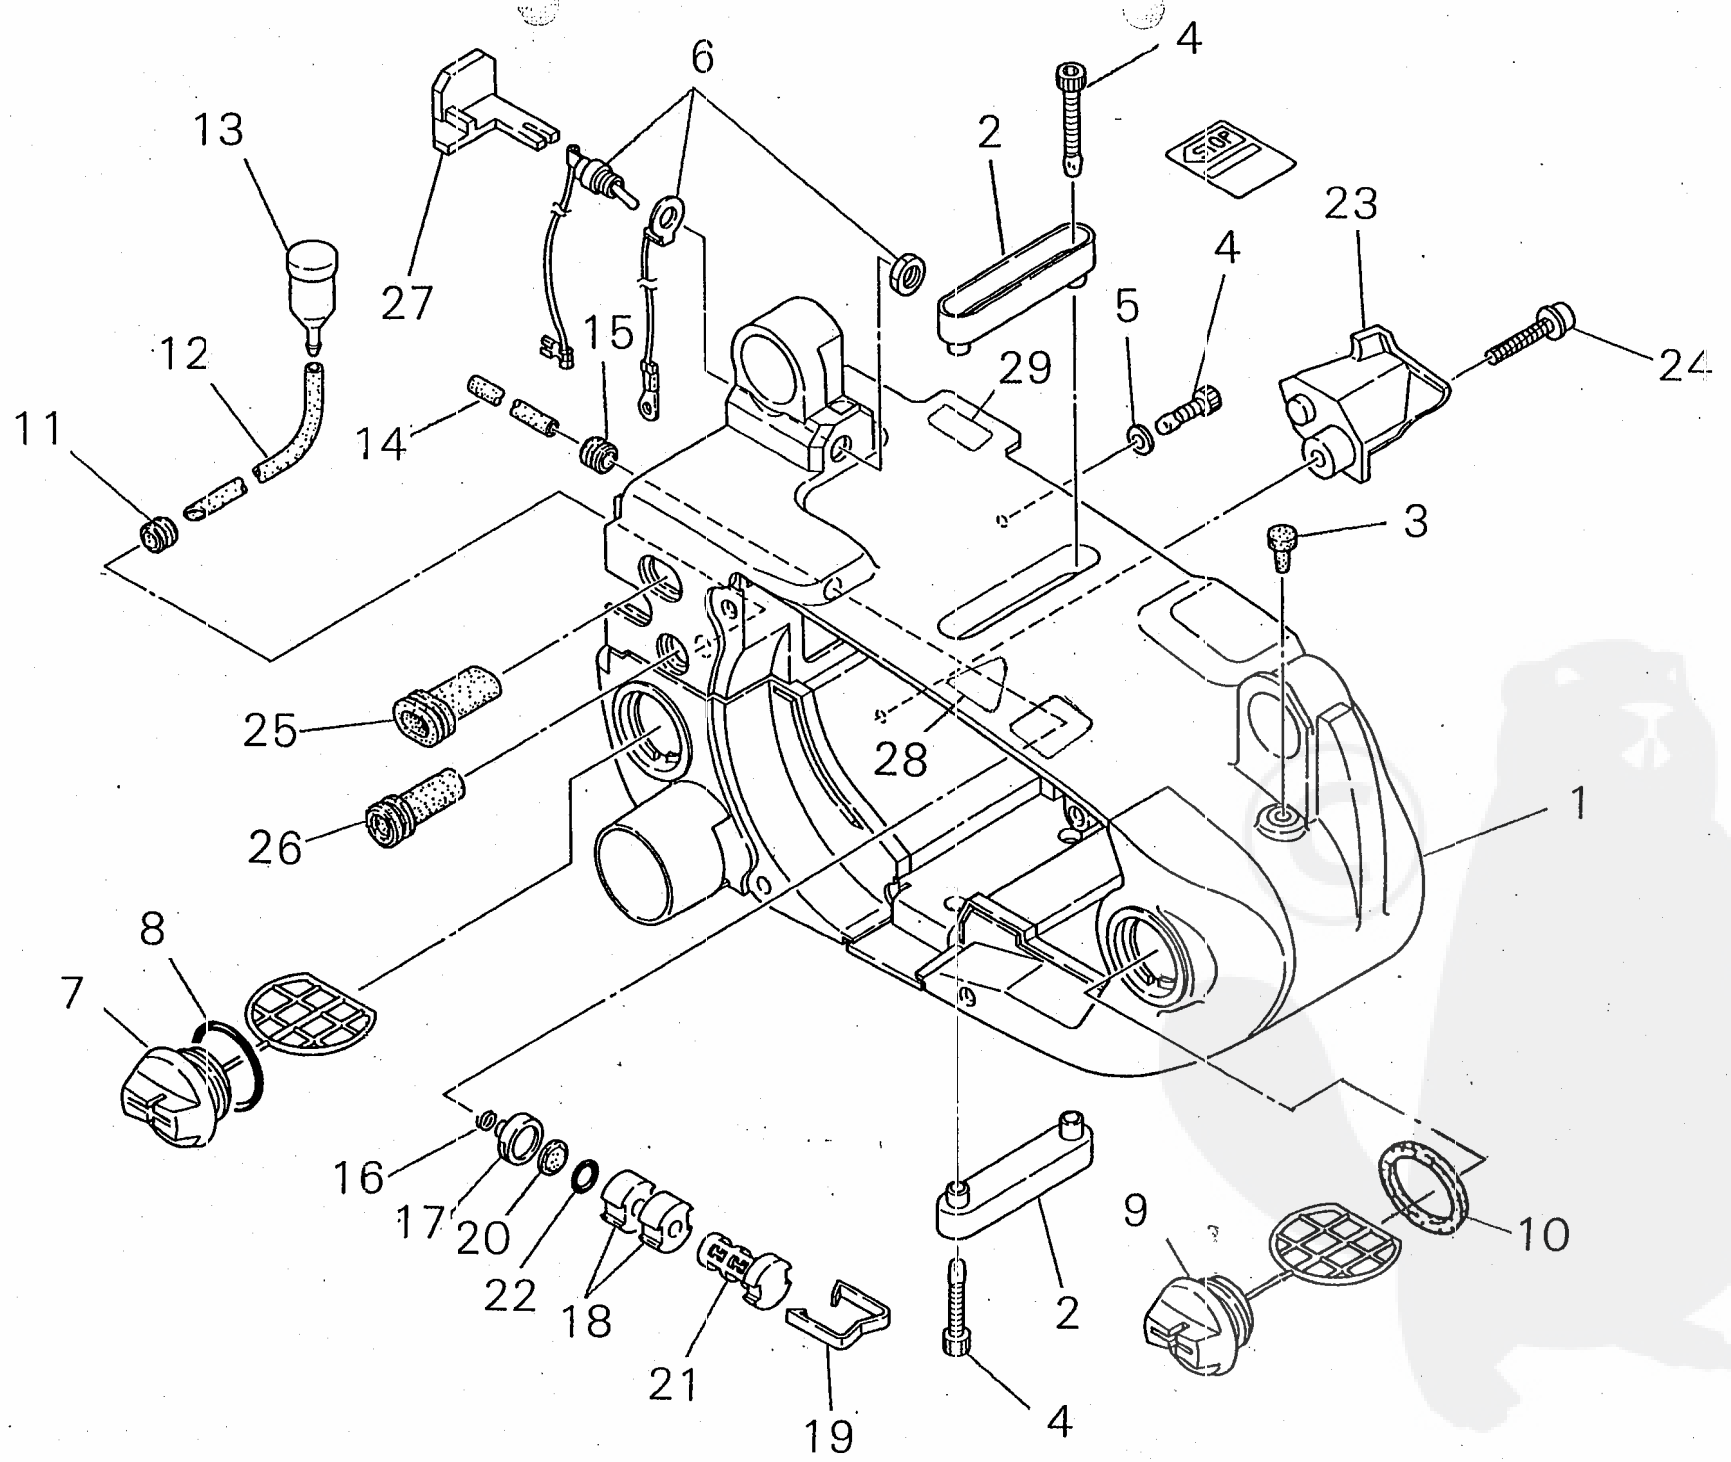

PRICE:(¥)

Ref. No	Part No.	Part Name	Q'ty	emarks
2- 1	72322-31110	ENGINE COVER	1	
2	72320-31130	INSERT COVER	2	
3	22115-57120	VALVE OIL TANK	1	
4	11060-05200	BOLT ADHESIVE	5	
5	22100-31210	WASHER	1	
6	72320-31200	SWITCH ASSY	1	
7	72320-31301	CAP ASSY	1	
8	02301-02402	O RING	1	
9	72320-31401	CAP ASSY	1	
10	22160-21351	GASKET CAP	1	
11	72320-85210	GROMMET FUEL	1	
12	72320-85220	BREATHER PIPE	1	
13	20035-85522	VALVE	1	
14	72320-85330	FUEL PIPE	1	
15	72320-85210	GROMMET FUEL	1	
16	20020-85540	CLIP	1	
	22115-85401	FUEL FILTER SUB ASSY	1	
17	22128-85410	WEIGHT FUEL	1	
18	22128-85421	FILTER	2	
19	22128-85440	CLIP FILTER	1	
20	22118-85460	SCREEN	2	
21	22128-85470	SLEEVE	1	
22	22128-85480	RING	1	
23	72320-52510	CHAIN STOPPER	1	
24	70140-31480	BOLT PC	1	
25	72320-82230	GROMMET CARBURETOR	1	
26	72320-82240	GROMMET SLOW	1	
27	72320-82350	GROMMET SWITCH	1	
28	19402-00083	LABEL CAUTION	1	
29	19401-00093	LABEL INST	1	

PRICE: (¥)

Ref. No	Part No.	Part Name	Qty	Remarks
6- 1	19600-44100	CHAIN COVER	1	
2	22150-52411	NUT	2	
3	22154-52421	SLIDE SCREW	1	
4	22150-52440	SLIDE PIECE	1	
5	22154-52450	PUSH NUT	1	
6	22159-54150	GUIDE PLATE A	1	
9	72320-52530	SPIKE	1	
10	70140-31480	BOLT PC	2	
	72320-54001	BRAKE ASSY	1	
11	72320-54111	• CLUTCH COVER	1	
12	22159-54160	• GUIDE PLATE B	1	
13	01270-04082	• SCREW TAPPING	1	
14	72320-54210	• BRAKE BAND	1	
15	72320-54220	• ROD	1	
16	72320-54230	• BRAKE SPRING	1	
17	72316-54310	• ADJUST PLATE	1	
18	12492-40140	• ROLLER	3	
19	72316-54560	• INNER LEVER	1	
20	72316-54570	• TIE STRAP	1	
21	12492-40080	• ROLLER	2	
22	72320-54580	• SPRING LEVER	1	
23	72322-54510	• BREAK LEVR	1	
24	72320-54610	• PLATE	1	
25	01270-04122	• SCREW TAPPING	3	
26	72320-54710	STAY	1	
27	22169-54660	SPACER	1	
28	22178-92170	LABEL TRADE	1	
29	72320-92150	CAUTION PLATE	1	