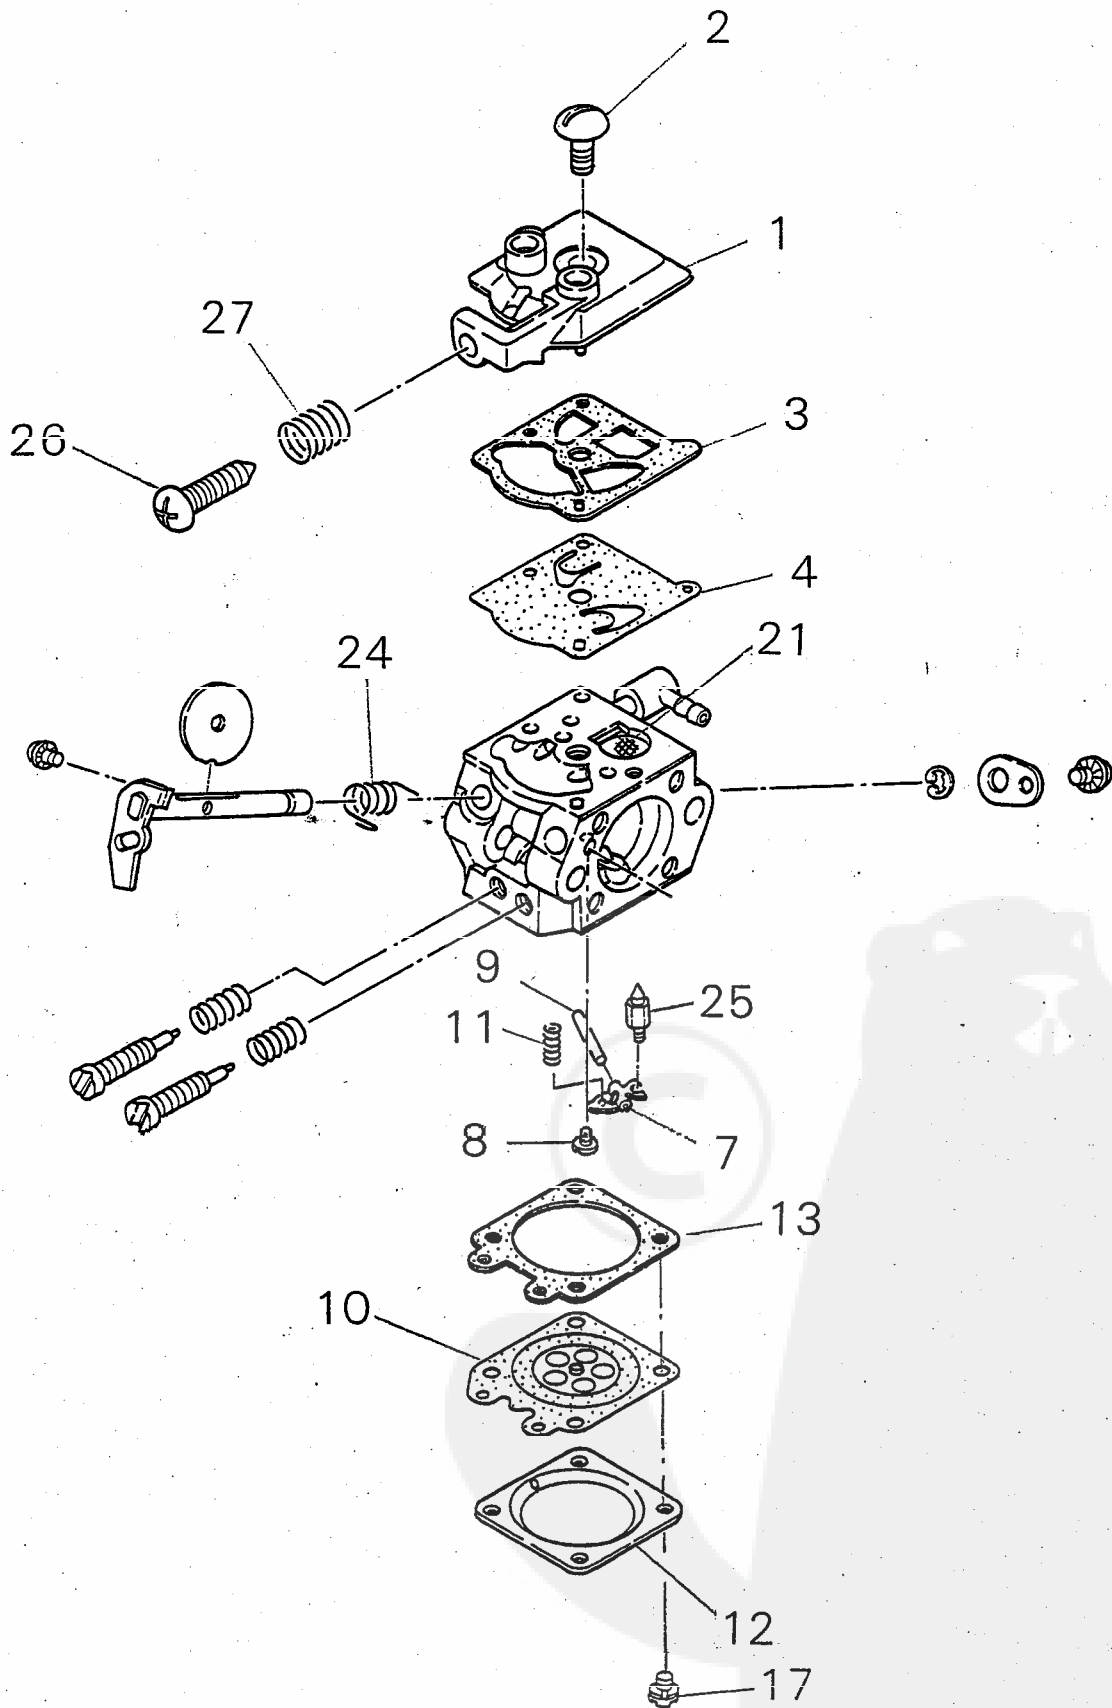

PRICE: (¥)

Ref. No	Part No.	Part Name	Qty	Remarks
6- 1	19600-44100	CHAIN COVER	1	
2	22150-52411	NUT	2	
3	22154-52421	SLIDE SCREW	1	
4	22150-52440	SLIDE PIECE	1	
5	22154-52450	PUSH NUT	1	
6	22159-54150	GUIDE PLATE A	1	
9	72320-52530	SPIKE	1	
10	70140-31480	BOLT PC	2	
	72320-54001	BRAKE ASSY	1	
11	72320-54111	• CLUTCH COVER	1	
12	22159-54160	• GUIDE PLATE B	1	
13	01270-04082	• SCREW TAPPING	1	
14	72320-54210	• BRAKE BAND	1	
15	72320-54220	• ROD	1	
16	72320-54230	• BRAKE SPRING	1	
17	72316-54310	• ADJUST PLATE	1	
18	12492-40140	• ROLLER	3	
19	72316-54560	• INNER LEVER	1	
20	72316-54570	• TIE STRAP	1	
21	12492-40080	• ROLLER	2	
22	72320-54580	• SPRING LEVER	1	
23	72322-54510	• BREAK LEVR	1	
24	72320-54610	• PLATE	1	
25	01270-04122	• SCREW TAPPING	3	
26	72320-54710	STAY	1	
27	22169-54660	SPACER	1	
28	22178-92170	LABEL TRADE	1	
29	72320-92150	CAUTION PLATE	1	

PARTS LIST
SHINDAIWA
(LI38 LIA0380P)

CE

PRICE:(¥)

Ref. No	Part No.	Part Name	Q'ty	Remarks
9-	72320-81002	CARBURETOR ASSY	1	
1	22156-81120	• PUMP COVER ASSY	1	
2	22100-81130	• SCREW	1	
3	22128-81140	• GASKET PUMP COVER	1	
4	22128-81150	• DIAPHRAGM PUMP	1	
7	22100-81230	• LEVER	1	
8	22100-81240	• SCREW	1	
9	22100-81250	• PIN	1	
10	22100-81260	• DIAPHRAGM ASSY	1	
11	74342-81270	• SPRING LEVER	1	
12	22100-81280	• COVER DIAPHRAGM	1	
13	22100-81290	• GASKET DIAPHRAGM	1	
17	22100-81351	• SCREW	4	
21	70030-81380	• SCREEN	1	
24	72320-81420	• RETURN SPRING	1	
25	20036-81440	• NEEDLE VALVE	1	
26	72320-81410	• IDEL SCREW	1	
27	22156-81420	• SPRING IDLE	1	
	22128-81920	GASKET KIT	1	
3	22128-81140	• GASKET PUMP COVER	1	
13	22100-81290	• GASKET DIAPHRAGM	1	
	22128-81910	DIAPHRAGM KIT	1	
4	22128-81150	• DIAPHRAGM PUMP	1	
10	22100-81260	• DIAPHRAGM ASSY	1	