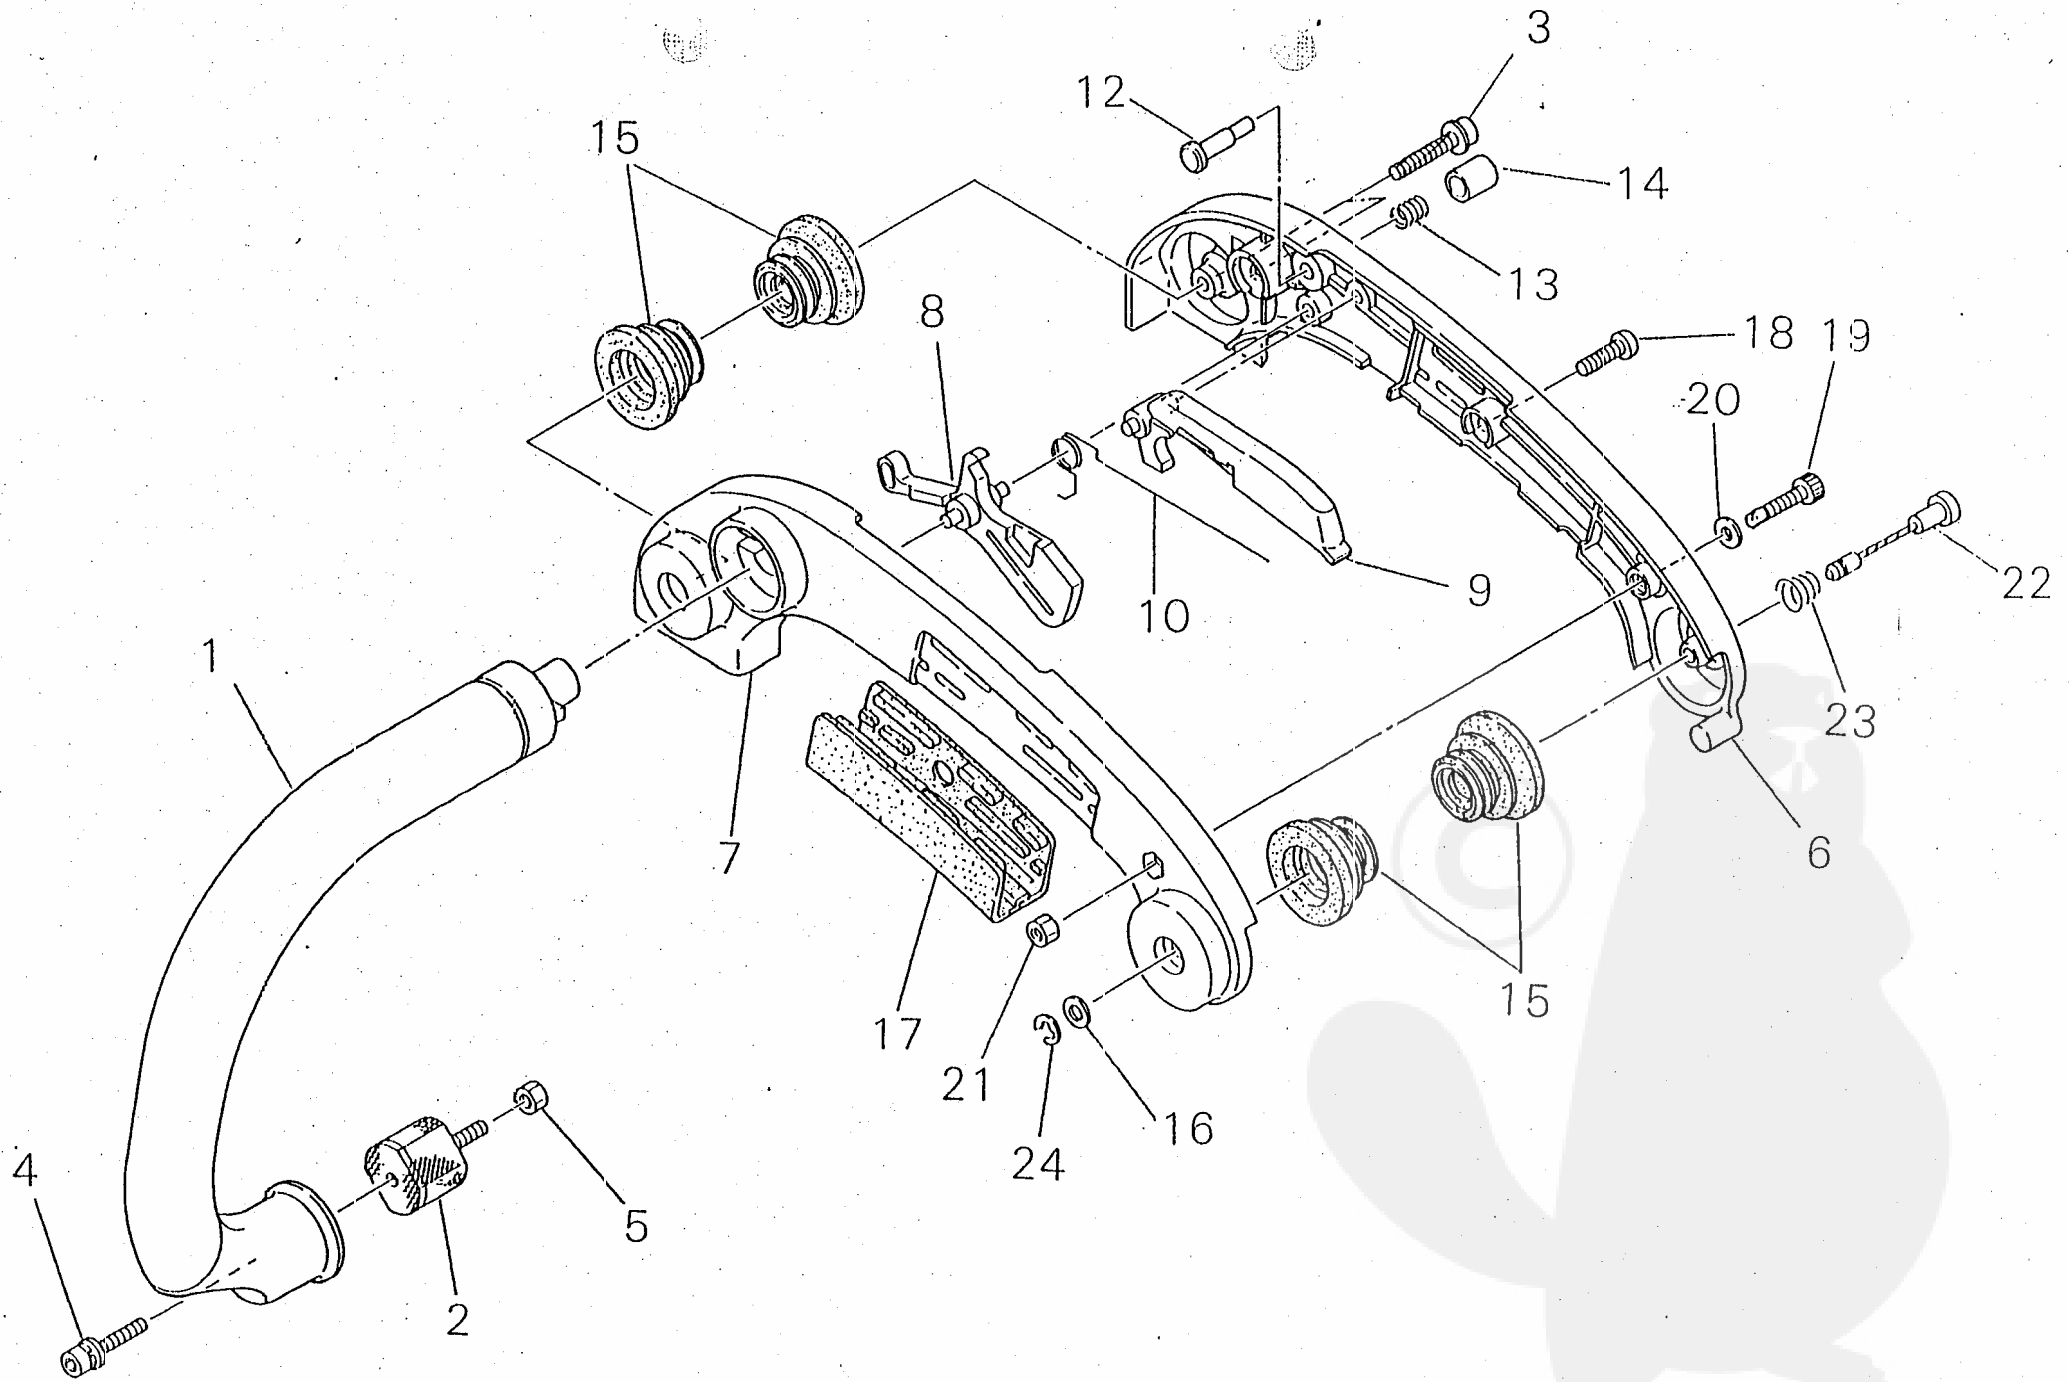

PRICE:(¥)

Ref. No	Part No.	Part Name	Q'ty	emarks
2- 1	72322-31110	ENGINE COVER	1	
2	72320-31130	INSERT COVER	2	
3	22115-57120	VALVE OIL TANK	1	
4	11060-05200	BOLT ADHESIVE	5	
5	22100-31210	WASHER	1	
6	72320-31200	SWITCH ASSY	1	
7	72320-31301	CAP ASSY	1	
8	02301-02402	O RING	1	
9	72320-31401	CAP ASSY	1	
10	22160-21351	GASKET CAP	1	
11	72320-85210	GROMMET FUEL	1	
12	72320-85220	BREATHER PIPE	1	
13	20035-85522	VALVE	1	
14	72320-85330	FUEL PIPE	1	
15	72320-85210	GROMMET FUEL	1	
16	20020-85540	CLIP	1	
	22115-85401	FUEL FILTER SUB ASSY	1	
17	22128-85410	WEIGHT FUEL	1	
18	22128-85421	FILTER	2	
19	22128-85440	CLIP FILTER	1	
20	22118-85460	SCREEN	2	
21	22128-85470	SLEEVE	1	
22	22128-85480	RING	1	
23	72320-52510	CHAIN STOPPER	1	
24	70140-31480	BOLT PC	1	
25	72320-82230	GROMMET CARBURETOR	1	
26	72320-82240	GROMMET SLOW	1	
27	72320-82350	GROMMET SWITCH	1	
28	19402-00083	LABEL CAUTION	1	
29	19401-00093	LABEL INST	1	

PRICE: (¥)

Ref. No	Part No.	Part Name	Qty	Remarks
6- 1	19600-44100	CHAIN COVER	1	
2	22150-52411	NUT	2	
3	22154-52421	SLIDE SCREW	1	
4	22150-52440	SLIDE PIECE	1	
5	22154-52450	PUSH NUT	1	
6	22159-54150	GUIDE PLATE A	1	
9	72320-52530	SPIKE	1	
10	70140-31480	BOLT PC	2	
	72320-54001	BRAKE ASSY	1	
11	72320-54111	• CLUTCH COVER	1	
12	22159-54160	• GUIDE PLATE B	1	
13	01270-04082	• SCREW TAPPING	1	
14	72320-54210	• BRAKE BAND	1	
15	72320-54220	• ROD	1	
16	72320-54230	• BRAKE SPRING	1	
17	72316-54310	• ADJUST PLATE	1	
18	12492-40140	• ROLLER	3	
19	72316-54560	• INNER LEVER	1	
20	72316-54570	• TIE STRAP	1	
21	12492-40080	• ROLLER	2	
22	72320-54580	• SPRING LEVER	1	
23	72322-54510	• BREAK LEVR	1	
24	72320-54610	• PLATE	1	
25	01270-04122	• SCREW TAPPING	3	
26	72320-54710	STAY	1	
27	22169-54660	SPACER	1	
28	22178-92170	LABEL TRADE	1	
29	72320-92150	CAUTION PLATE	1	