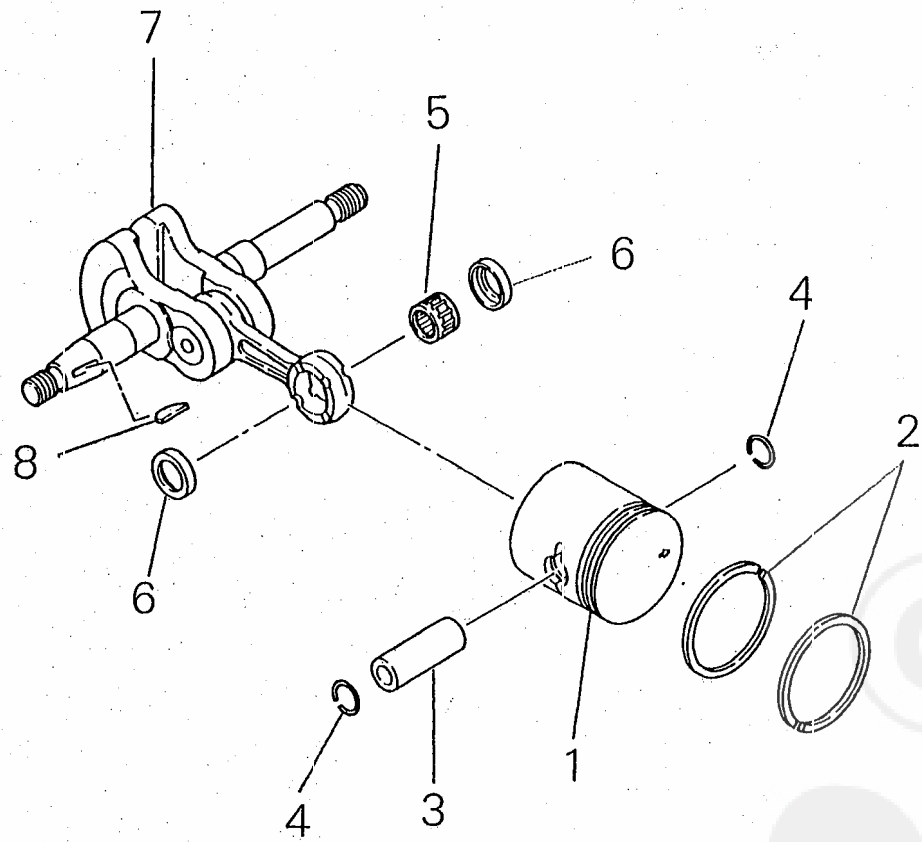

PRICE:(¥)

Ref. No	Part No.	Part Name	Q'ty	emarks
2- 1	72322-31110	ENGINE COVER	1	
2	72320-31130	INSERT COVER	2	
3	22115-57120	VALVE OIL TANK	1	
4	11060-05200	BOLT ADHESIVE	5	
5	22100-31210	WASHER	1	
6	72320-31200	SWITCH ASSY	1	
7	72320-31301	CAP ASSY	1	
8	02301-02402	O RING	1	
9	72320-31401	CAP ASSY	1	
10	22160-21351	GASKET CAP	1	
11	72320-85210	GROMMET FUEL	1	
12	72320-85220	BREATHER PIPE	1	
13	20035-85522	VALVE	1	
14	72320-85330	FUEL PIPE	1	
15	72320-85210	GROMMET FUEL	1	
16	20020-85540	CLIP	1	
	22115-85401	FUEL FILTER SUB ASSY	1	
17	22128-85410	WEIGHT FUEL	1	
18	22128-85421	FILTER	2	
19	22128-85440	CLIP FILTER	1	
20	22118-85460	SCREEN	2	
21	22128-85470	SLEEVE	1	
22	22128-85480	RING	1	
23	72320-52510	CHAIN STOPPER	1	
24	70140-31480	BOLT PC	1	
25	72320-82230	GROMMET CARBURETOR	1	
26	72320-82240	GROMMET SLOW	1	
27	72320-82350	GROMMET SWITCH	1	
28	19402-00083	LABEL CAUTION	1	
29	19401-00093	LABEL INST	1	

PRICE: (¥)

Ref. No	Part No.	Part Name	Qty	Remarks
6- 1	19600-44100	CHAIN COVER	1	
2	22150-52411	NUT	2	
3	22154-52421	SLIDE SCREW	1	
4	22150-52440	SLIDE PIECE	1	
5	22154-52450	PUSH NUT	1	
6	22159-54150	GUIDE PLATE A	1	
9	72320-52530	SPIKE	1	
10	70140-31480	BOLT PC	2	
	72320-54001	BRAKE ASSY	1	
11	72320-54111	• CLUTCH COVER	1	
12	22159-54160	• GUIDE PLATE B	1	
13	01270-04082	• SCREW TAPPING	1	
14	72320-54210	• BRAKE BAND	1	
15	72320-54220	• ROD	1	
16	72320-54230	• BRAKE SPRING	1	
17	72316-54310	• ADJUST PLATE	1	
18	12492-40140	• ROLLER	3	
19	72316-54560	• INNER LEVER	1	
20	72316-54570	• TIE STRAP	1	
21	12492-40080	• ROLLER	2	
22	72320-54580	• SPRING LEVER	1	
23	72322-54510	• BREAK LEVR	1	
24	72320-54610	• PLATE	1	
25	01270-04122	• SCREW TAPPING	3	
26	72320-54710	STAY	1	
27	22169-54660	SPACER	1	
28	22178-92170	LABEL TRADE	1	
29	72320-92150	CAUTION PLATE	1	