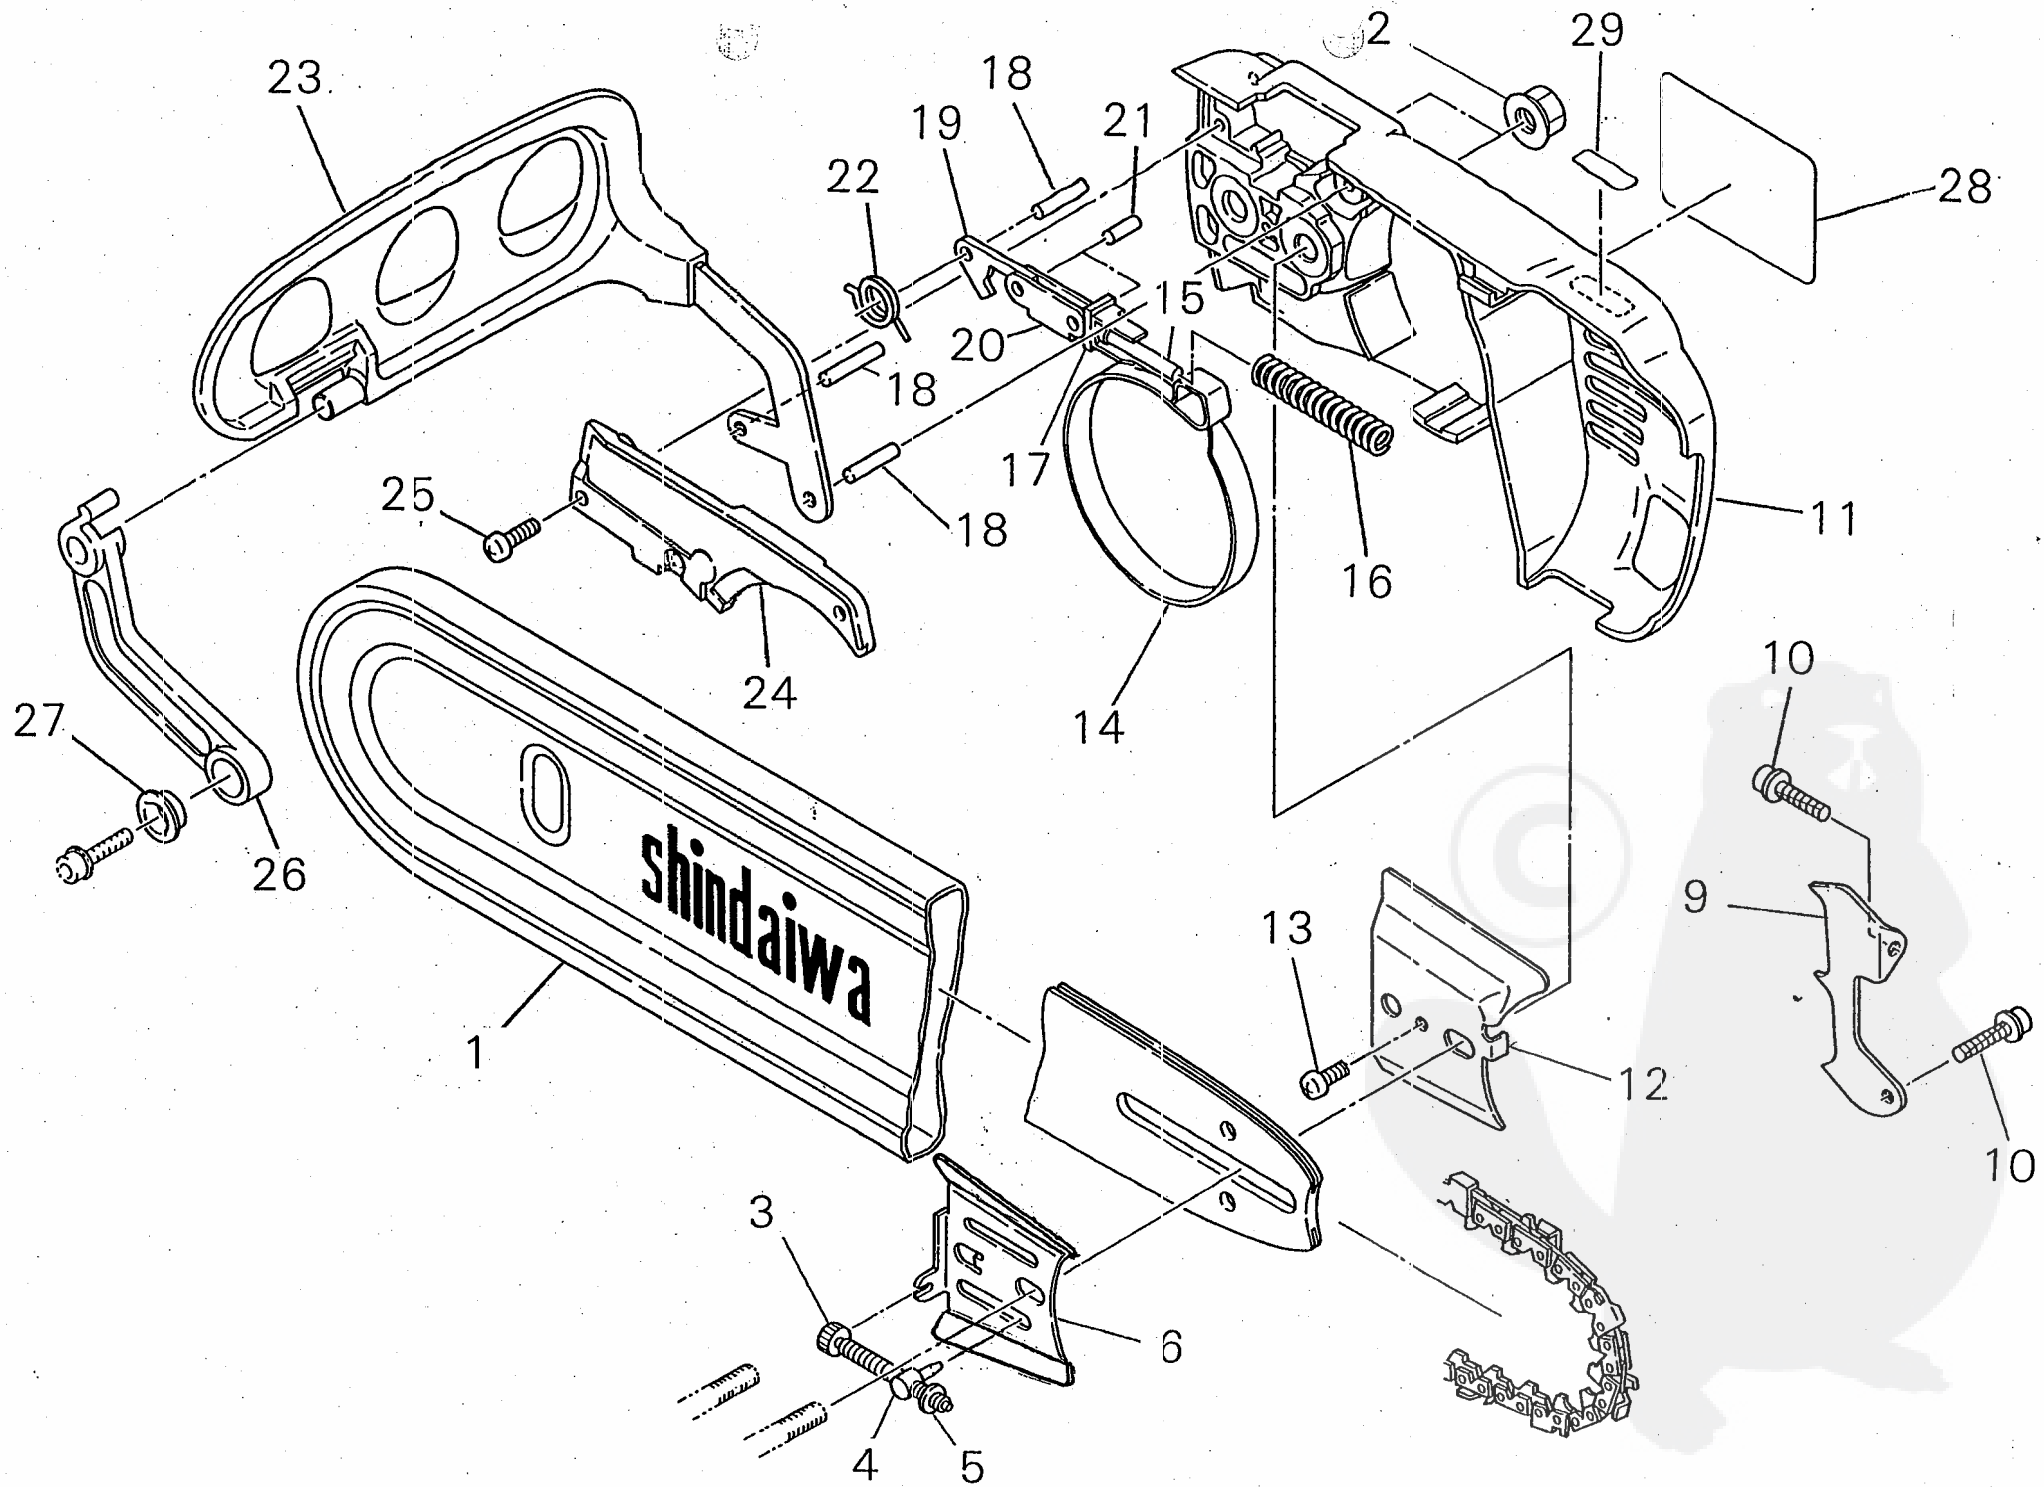

PRICE:(¥)

Ref. No	Part No.	Part Name	Q'ty	emarks
2- 1	72322-31110	ENGINE COVER	1	
2	72320-31130	INSERT COVER	2	
3	22115-57120	VALVE OIL TANK	1	
4	11060-05200	BOLT ADHESIVE	5	
5	22100-31210	WASHER	1	
6	72320-31200	SWITCH ASSY	1	
7	72320-31301	CAP ASSY	1	
8	02301-02402	O RING	1	
9	72320-31401	CAP ASSY	1	
10	22160-21351	GASKET CAP	1	
11	72320-85210	GROMMET FUEL	1	
12	72320-85220	BREATHER PIPE	1	
13	20035-85522	VALVE	1	
14	72320-85330	FUEL PIPE	1	
15	72320-85210	GROMMET FUEL	1	
16	20020-85540	CLIP	1	
	22115-85401	FUEL FILTER SUB ASSY	1	
17	22128-85410	WEIGHT FUEL	1	
18	22128-85421	FILTER	2	
19	22128-85440	CLIP FILTER	1	
20	22118-85460	SCREEN	2	
21	22128-85470	SLEEVE	1	
22	22128-85480	RING	1	
23	72320-52510	CHAIN STOPPER	1	
24	70140-31480	BOLT PC	1	
25	72320-82230	GROMMET CARBURETOR	1	
26	72320-82240	GROMMET SLOW	1	
27	72320-82350	GROMMET SWITCH	1	
28	19402-00083	LABEL CAUTION	1	
29	19401-00093	LABEL INST	1	

PRICE: (¥)

Ref. No	Part No.	Part Name	Qty	Remarks
6- 1	19600-44100	CHAIN COVER	1	
2	22150-52411	NUT	2	
3	22154-52421	SLIDE SCREW	1	
4	22150-52440	SLIDE PIECE	1	
5	22154-52450	PUSH NUT	1	
6	22159-54150	GUIDE PLATE A	1	
9	72320-52530	SPIKE	1	
10	70140-31480	BOLT PC	2	
	72320-54001	BRAKE ASSY	1	
11	72320-54111	• CLUTCH COVER	1	
12	22159-54160	• GUIDE PLATE B	1	
13	01270-04082	• SCREW TAPPING	1	
14	72320-54210	• BRAKE BAND	1	
15	72320-54220	• ROD	1	
16	72320-54230	• BRAKE SPRING	1	
17	72316-54310	• ADJUST PLATE	1	
18	12492-40140	• ROLLER	3	
19	72316-54560	• INNER LEVER	1	
20	72316-54570	• TIE STRAP	1	
21	12492-40080	• ROLLER	2	
22	72320-54580	• SPRING LEVER	1	
23	72322-54510	• BREAK LEVR	1	
24	72320-54610	• PLATE	1	
25	01270-04122	• SCREW TAPPING	3	
26	72320-54710	STAY	1	
27	22169-54660	SPACER	1	
28	22178-92170	LABEL TRADE	1	
29	72320-92150	CAUTION PLATE	1	