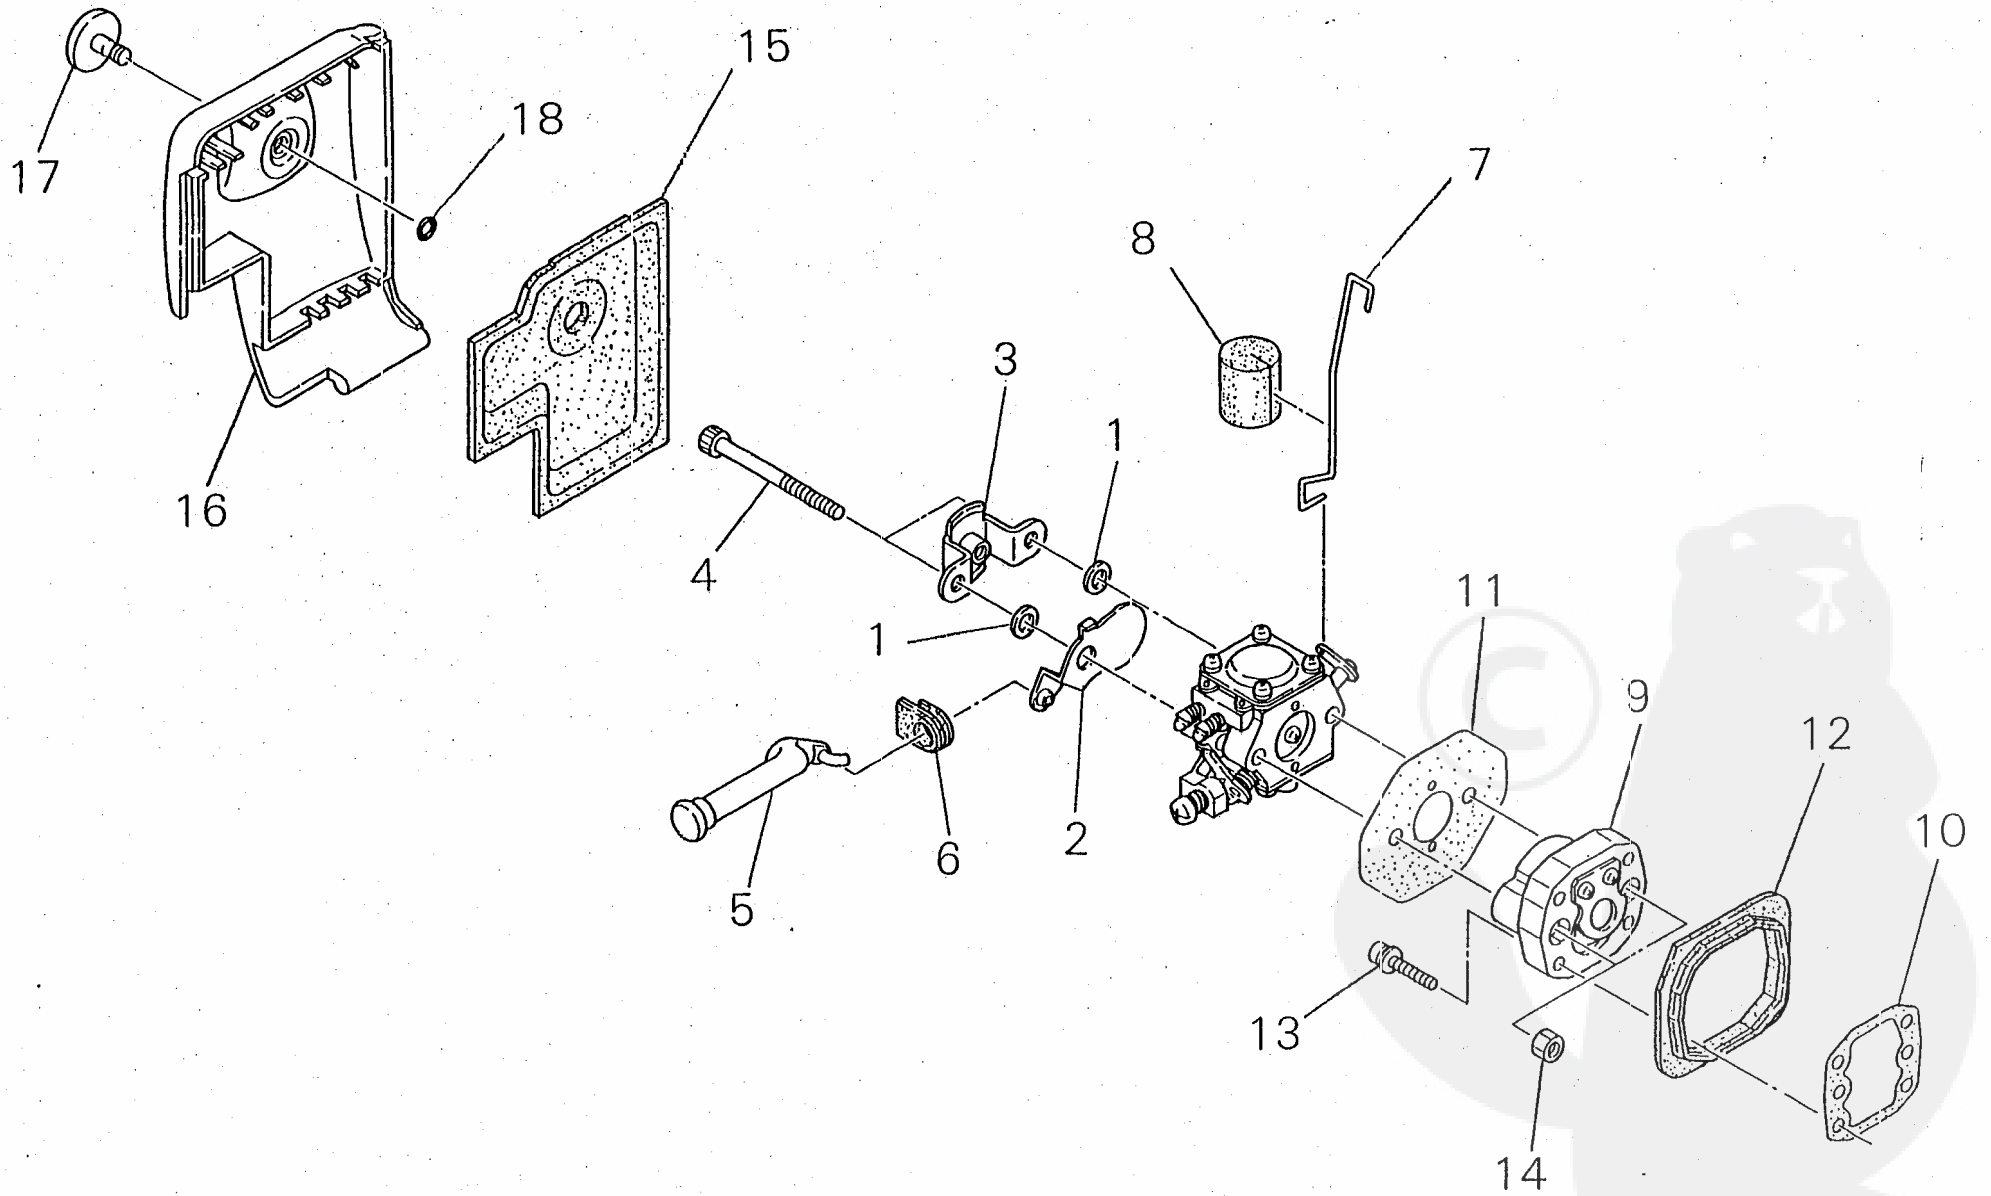

PRICE: (¥)

Ref. No	Part No.	Part Name	Qty	Remarks
6- 1	19600-44100	CHAIN COVER	1	
2	22150-52411	NUT	2	
3	22154-52421	SLIDE SCREW	1	
4	22150-52440	SLIDE PIECE	1	
5	22154-52450	PUSH NUT	1	
6	22159-54150	GUIDE PLATE A	1	
9	72320-52530	SPIKE	1	
10	70140-31480	BOLT PC	2	
	72320-54001	BRAKE ASSY	1	
11	72320-54111	• CLUTCH COVER	1	
12	22159-54160	• GUIDE PLATE B	1	
13	01270-04082	• SCREW TAPPING	1	
14	72320-54210	• BRAKE BAND	1	
15	72320-54220	• ROD	1	
16	72320-54230	• BRAKE SPRING	1	
17	72316-54310	• ADJUST PLATE	1	
18	12492-40140	• ROLLER	3	
19	72316-54560	• INNER LEVER	1	
20	72316-54570	• TIE STRAP	1	
21	12492-40080	• ROLLER	2	
22	72320-54580	• SPRING LEVER	1	
23	72322-54510	• BREAK LEVR	1	
24	72320-54610	• PLATE	1	
25	01270-04122	• SCREW TAPPING	3	
26	72320-54710	STAY	1	
27	22169-54660	SPACER	1	
28	22178-92170	LABEL TRADE	1	
29	72320-92150	CAUTION PLATE	1	

PARTS LIST
SHINDAIWA
(LI38 LIA0380P)

CE

PRICE:(¥)

Ref. No	Part No.	Part Name	Q'ty	Remarks
9-	72320-81002	CARBURETOR ASSY	1	
1	22156-81120	• PUMP COVER ASSY	1	
2	22100-81130	• SCREW	1	
3	22128-81140	• GASKET PUMP COVER	1	
4	22128-81150	• DIAPHRAGM PUMP	1	
7	22100-81230	• LEVER	1	
8	22100-81240	• SCREW	1	
9	22100-81250	• PIN	1	
10	22100-81260	• DIAPHRAGM ASSY	1	
11	74342-81270	• SPRING LEVER	1	
12	22100-81280	• COVER DIAPHRAGM	1	
13	22100-81290	• GASKET DIAPHRAGM	1	
17	22100-81351	• SCREW	4	
21	70030-81380	• SCREEN	1	
24	72320-81420	• RETURN SPRING	1	
25	20036-81440	• NEEDLE VALVE	1	
26	72320-81410	• IDEL SCREW	1	
27	22156-81420	• SPRING IDLE	1	
	22128-81920	GASKET KIT	1	
3	22128-81140	• GASKET PUMP COVER	1	
13	22100-81290	• GASKET DIAPHRAGM	1	
	22128-81910	DIAPHRAGM KIT	1	
4	22128-81150	• DIAPHRAGM PUMP	1	
10	22100-81260	• DIAPHRAGM ASSY	1	