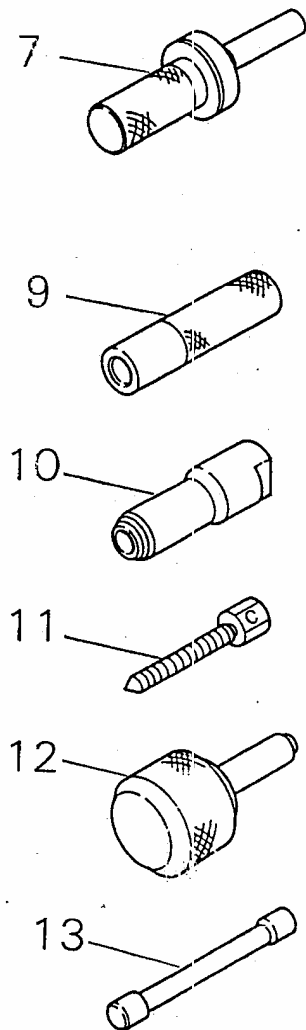

PRICE:(¥)

Ref. No	Part No.	Part Name	Q'ty	emarks
5- 1	72348-51110	CLUTCH DRUM	1	
	72348-51200	CLUTCH ASSY <i>embroyoz</i>	1	
2	72348-51220	• CLUTCH SHOE	3	
3	22102-51230	• CLUTCH SPRING	1	
4	22154-51240	• CLUTCH BOSS B	1	
5	22154-51250	CLUTCH BOSS A	1	
6	22102-51310	NEEDLE BEARING	1	
9	19600-44100	CHAIN COVER	1	
10	22150-52411	NUT	2	
11	22154-52421	SLIDE SCREW	1	
12	22150-52440	SLIDE PIECE	1	
4/	22154-52450	PUSH NUT	1	
13	22159-54150	GUIDE PLATE A	1	
	72328-54010	BRAKE ASSY	1	
	72328-54190	• CLUTCH COVER SUB ASSY	1	
14	72328-54110	• CLUTCH COVER	1	
15	22159-54160	• GUIDE PLATE B	1	
16	01270-04082	• SCREW TAPPING	1	
17	72345-54210	• BRAKE BAND	1	
18	72316-54220	• HOLDER SPRING	1	
19	72346-54230	• BRAKE SPRING	1	
20	72316-54240	• STOPPER	1	
21	72316-54310	• ADJUST PLATE	2	
22	72316-54520	• HOLDER	1	
23	72316-54530	• NUT LEVER	1	
24	01020-04120	• BOLT	1	
25	12492-40140	• ROLLER	1	
26	72346-54560	• INNER LEVER	1	
27	72316-54570	• TIE STRAP	1	
28	12492-40080	• ROLLER	2	
29	72316-54580	• SPRING LEVER	1	
30	72316-54511	• LEVER	1	
31	72316-54540	• PIN LEVER	1	
32	02434-30060	• SNAP RING	1	
33	72327-54610	• COVER	1	
34	01270-04122	• SCREW TAPPING	2	
35	22154-54611	CHAIN CATCHER	1	
36	01275-03102	SCREW TRUSS T	1	

PRICE:(¥)

Ref. No	Part No.	Part Name	Qty	emarks
10-	22154-96100	PULLER ASSY	1	
1	22154-96110	• PULLER	1	
2	22100-96121	• CENTER BOLT	1	
3	22102-96130	• BOLT	2	
4	22154-96210	SET GAUGE	1	
5	22154-96410	HOLDER	1	
6	22154-96420	ROD OIL SEAL	1	
7	22154-96430	ROD BEARING	1	
9	22154-96440	ROD OIL SEAL OUT	1	
	22150-96600	PULLER M ASSY	1	
10	22150-96610	• PULLER M	1	
11	22150-96620	• BOLT	1	
12	22154-96460	PLUG BUSH	1	
13	22155-96240	PISTON STOPPER	1	
14	22155-96521	T WRENCH 4	1	
15	22155-96531	T WRENCH 5	1	
16	22154-96220	SET GAUGE	1	