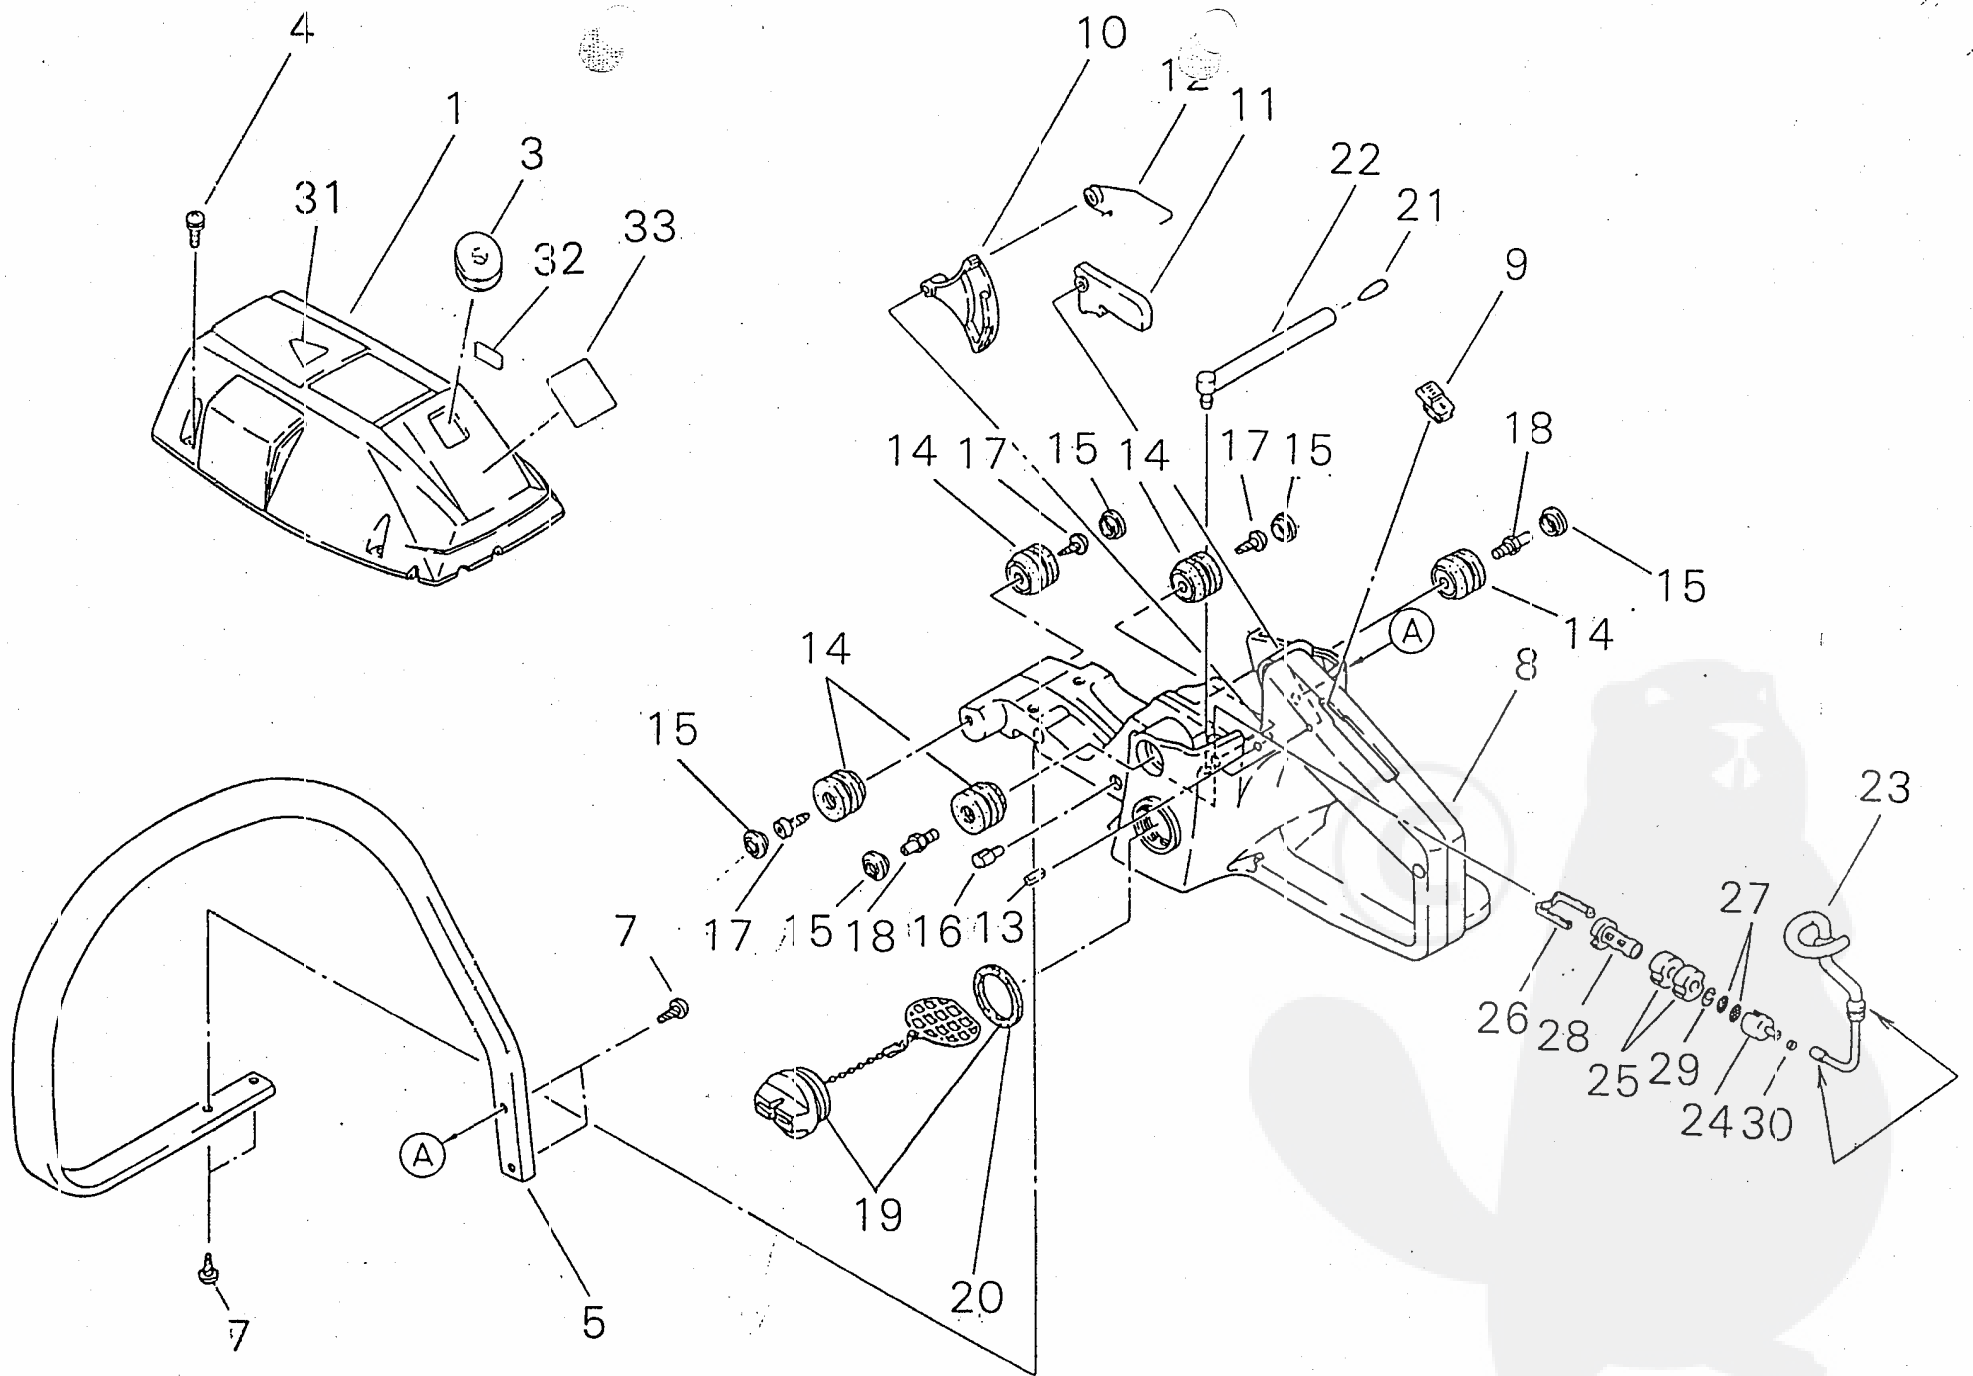

PRICE:(¥)

Ref. No	Part No.	Part Name	Q'ty	emarks
3-	1 22154-31111	CYLINDER COVER	1	
	3 22154-31160	GROMMET IDLE	1	
	4 11260-04163	SCREW ADHESIVE	3	
	5 72296-32111	FRONT HANDLE	1	
	7 11029-50210	BOLT HILO	4	
	22137-33100	REAR HANDLE SUB ASSY	1	
8	72303-33200	• REAR HANDLE	1	
9	22154-33310	• SLIDE STOPPER	1	
10	22154-33320	• THROTTLE LEVER	1	
11	22154-33330	• LOCK LEVER	1	
12	22154-33340	• SPRING LEVER	1	
13	12420-40255	• SPRING PIN	2	
14	22154-33731	CUSHION 22	5	
15	22154-33740	PLUG 22	5	
16	22154-33750	SUPPORTER	1	
17	22156-33750	BOLT HILO	3	
18	22154-33761	STOP BOLT 22	2	
19	22137-33800	FUEL CAP ASSY	1	
20	22160-21351	• GASKET CAP	1	
	22154-33900	BREATHER ASSY	1	
21	22155-33950	• ELEMENT	1	
22	22154-33940	• PIPE	1	
	22159-34100	FUEL PIPE ASSY	1	
23	22159-34110	• FUEL PIPE	1	
	22115-85401	• FUEL FILTER SUB ASSY	1	
24	22128-85410	•• WEIGHT FUEL	1	
25	22128-85421	•• FILTER	2	
26	22128-85440	•• CLIP FILTER	1	
27	22118-85460	•• SCREEN	2	
28	22128-85470	•• SLEEVE	1	
29	22128-85480	•• RING	1	
30	20020-85540	•• CLIP	1	
31	19402-00083	LABEL CAUTION	1	
32	19401-00094	LABEL INST	1	
33	19426-00016	LABEL MARK	1