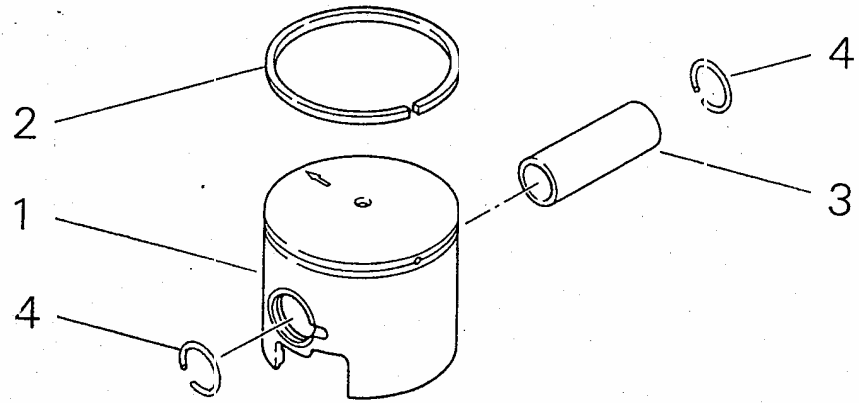

PRICE:(¥)

Ref. No	Part No.	Part Name	Q'ty	emarks
5- 1	72348-51110	CLUTCH DRUM	1	
	72348-51200	CLUTCH ASSY <i>embroyoz</i>	1	
2	72348-51220	• CLUTCH SHOE	3	
3	22102-51230	• CLUTCH SPRING	1	
4	22154-51240	• CLUTCH BOSS B	1	
5	22154-51250	CLUTCH BOSS A	1	
6	22102-51310	NEEDLE BEARING	1	
9	19600-44100	CHAIN COVER	1	
10	22150-52411	NUT	2	
11	22154-52421	SLIDE SCREW	1	
12	22150-52440	SLIDE PIECE	1	
4/	22154-52450	PUSH NUT	1	
13	22159-54150	GUIDE PLATE A	1	
	72328-54010	BRAKE ASSY	1	
	72328-54190	• CLUTCH COVER SUB ASSY	1	
14	72328-54110	• CLUTCH COVER	1	
15	22159-54160	• GUIDE PLATE B	1	
16	01270-04082	• SCREW TAPPING	1	
17	72345-54210	• BRAKE BAND	1	
18	72316-54220	• HOLDER SPRING	1	
19	72346-54230	• BRAKE SPRING	1	
20	72316-54240	• STOPPER	1	
21	72316-54310	• ADJUST PLATE	2	
22	72316-54520	• HOLDER	1	
23	72316-54530	• NUT LEVER	1	
24	01020-04120	• BOLT	1	
25	12492-40140	• ROLLER	1	
26	72346-54560	• INNER LEVER	1	
27	72316-54570	• TIE STRAP	1	
28	12492-40080	• ROLLER	2	
29	72316-54580	• SPRING LEVER	1	
30	72316-54511	• LEVER	1	
31	72316-54540	• PIN LEVER	1	
32	02434-30060	• SNAP RING	1	
33	72327-54610	• COVER	1	
34	01270-04122	• SCREW TAPPING	2	
35	22154-54611	CHAIN CATCHER	1	
36	01275-03102	SCREW TRUSS T	1	