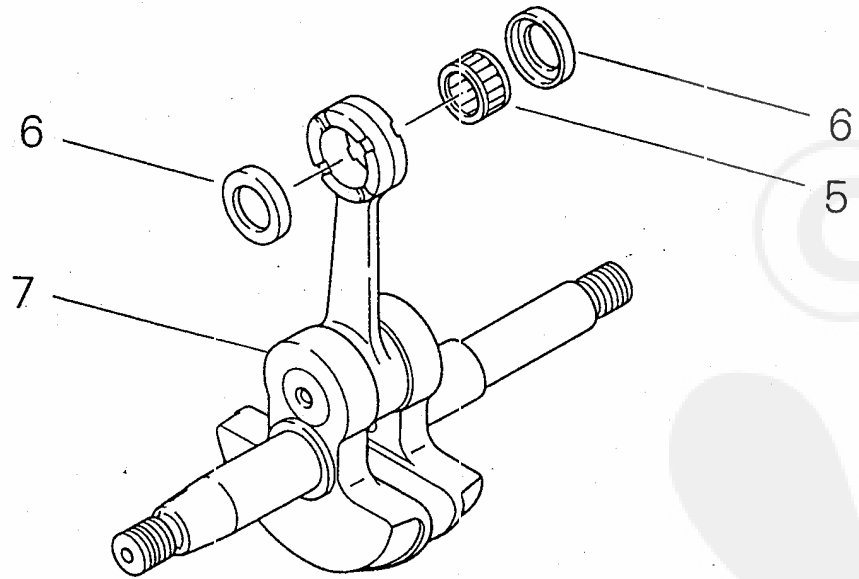

PRICE:(¥)

Ref. No	Part No.	Part Name	Q'ty	emarks
5- 1	72348-51110	CLUTCH DRUM	1	
	72348-51200	CLUTCH ASSY <i>embroyoz</i>	1	
2	72348-51220	• CLUTCH SHOE	3	
3	22102-51230	• CLUTCH SPRING	1	
4	22154-51240	• CLUTCH BOSS B	1	
5	22154-51250	CLUTCH BOSS A	1	
6	22102-51310	NEEDLE BEARING	1	
9	19600-44100	CHAIN COVER	1	
10	22150-52411	NUT	2	
11	22154-52421	SLIDE SCREW	1	
12	22150-52440	SLIDE PIECE	1	
4/	22154-52450	PUSH NUT	1	
13	22159-54150	GUIDE PLATE A	1	
	72328-54010	BRAKE ASSY	1	
	72328-54190	• CLUTCH COVER SUB ASSY	1	
14	72328-54110	• CLUTCH COVER	1	
15	22159-54160	• GUIDE PLATE B	1	
16	01270-04082	• SCREW TAPPING	1	
17	72345-54210	• BRAKE BAND	1	
18	72316-54220	• HOLDER SPRING	1	
19	72346-54230	• BRAKE SPRING	1	
20	72316-54240	• STOPPER	1	
21	72316-54310	• ADJUST PLATE	2	
22	72316-54520	• HOLDER	1	
23	72316-54530	• NUT LEVER	1	
24	01020-04120	• BOLT	1	
25	12492-40140	• ROLLER	1	
26	72346-54560	• INNER LEVER	1	
27	72316-54570	• TIE STRAP	1	
28	12492-40080	• ROLLER	2	
29	72316-54580	• SPRING LEVER	1	
30	72316-54511	• LEVER	1	
31	72316-54540	• PIN LEVER	1	
32	02434-30060	• SNAP RING	1	
33	72327-54610	• COVER	1	
34	01270-04122	• SCREW TAPPING	2	
35	22154-54611	CHAIN CATCHER	1	
36	01275-03102	SCREW TRUSS T	1	