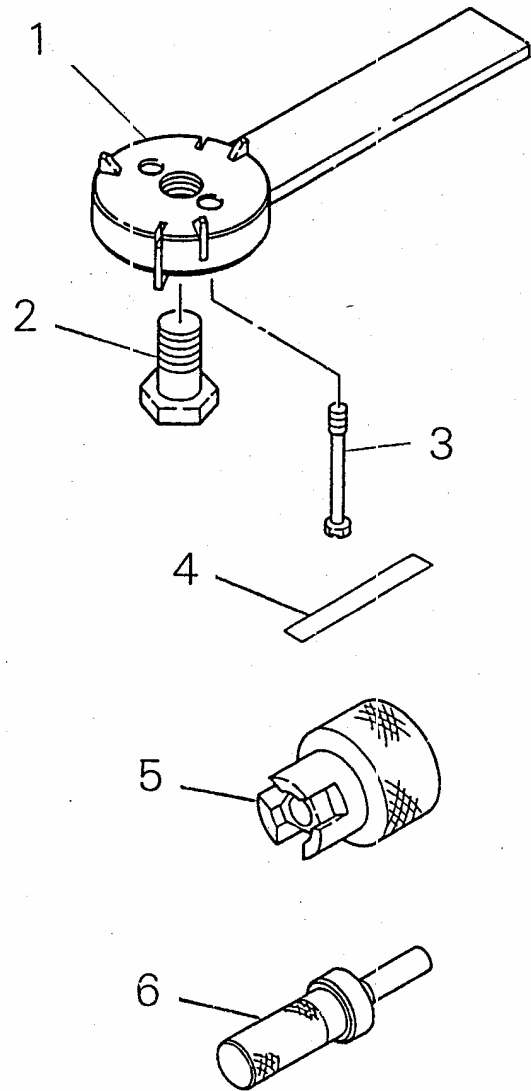

PARTS LIST
SHINDAIWA
(LI38 LIA0380P)

/CE

PRICE:(¥)

Ref. No	Part No.	Part Name	Qty	emarks
8-	22137-81000	CARBURETOR ASSY	1	
2	22154-81120	• CHOKE VALVE	1	
3	22154-81130	• SCREW	1	
4	22137-81140	• JET	1	
5	22154-81150	• GASKET PUMP	1	
6	22154-81160	• DIAPHRAGM PUMP	1	
7	22154-81170	• PLATE PUMP	1	
8	22154-81180	• GASKET PLATE	1	
9	22137-81190	• PUMP BODY ASSY	1	
10	70030-81380	• SCREEN	1	
11	22100-81290	GASKET DIAPHRAGM	1	
12	22100-81260	• DIAPHRAGM ASSY	1	
13	22100-81280	• COVER DIAPHRAGM	1	
14	70097-81141	• SCREW	4	
15	22137-81230	• THROTTLE VALVE	1	
16	22154-81410	• IDLE SCREW	1	
17	22154-81420	• SPRING IDLE	1	
18	22154-81430	• BRACKET	1	
19	22154-81440	• SCREW	2	
20	70097-81220	• O RING	1	
21	22154-81270	• PLUG	1	
22	22137-82120	CHOKE ROD	1	
23	22137-82130	GROMMET CHOKE	1	
24	22154-82140	THROTTLE ROD	1	
25	22154-82150	GROMMET ROD	1	
26	22154-82310	AIR CLEANER	1	
27	22154-82320	SHUTTER	1	
28	72298-82330	FILTER	1	
	22154-81910	GASKET KIT	1	
5	22154-81150	• GASKET PUMP	1	
8	22154-81180	• GASKET PLATE	1	
	22154-81920	DIAPHRAGM KIT	1	
6	22154-81160	• DIAPHRAGM PUMP	1	
12	22100-81260	• DIAPHRAGM ASSY	1	