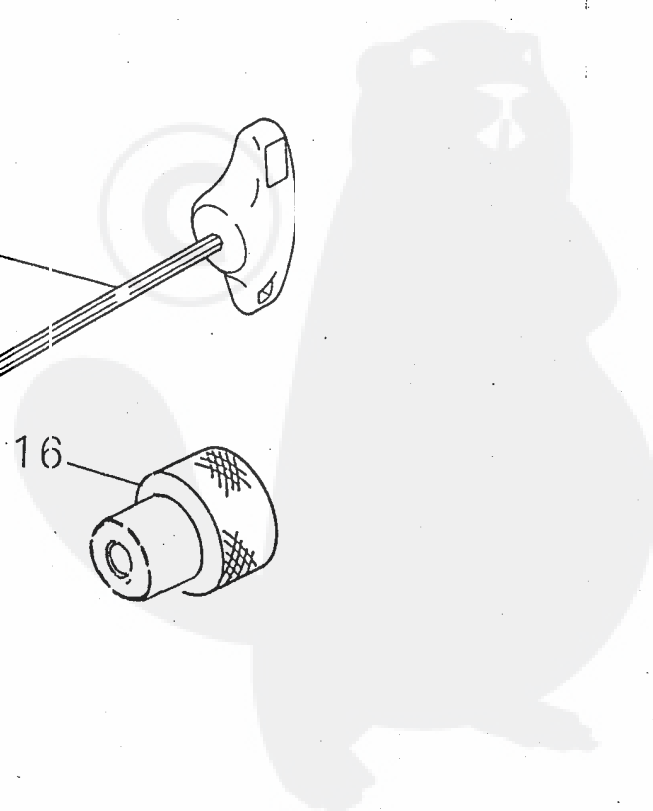

PARTS LIST
SHINDAIWA
(LI38 LIA0380P)

/CE

PRICE:(¥)

Ref. No	Part No.	Part Name	Qty	emarks
8-	22137-81000	CARBURETOR ASSY	1	
2	22154-81120	• CHOKE VALVE	1	
3	22154-81130	• SCREW	1	
4	22137-81140	• JET	1	
5	22154-81150	• GASKET PUMP	1	
6	22154-81160	• DIAPHRAGM PUMP	1	
7	22154-81170	• PLATE PUMP	1	
8	22154-81180	• GASKET PLATE	1	
9	22137-81190	• PUMP BODY ASSY	1	
10	70030-81380	• SCREEN	1	
11	22100-81290	GASKET DIAPHRAGM	1	
12	22100-81260	• DIAPHRAGM ASSY	1	
13	22100-81280	• COVER DIAPHRAGM	1	
14	70097-81141	• SCREW	4	
15	22137-81230	• THROTTLE VALVE	1	
16	22154-81410	• IDLE SCREW	1	
17	22154-81420	• SPRING IDLE	1	
18	22154-81430	• BRACKET	1	
19	22154-81440	• SCREW	2	
20	70097-81220	• O RING	1	
21	22154-81270	• PLUG	1	
22	22137-82120	CHOKE ROD	1	
23	22137-82130	GROMMET CHOKE	1	
24	22154-82140	THROTTLE ROD	1	
25	22154-82150	GROMMET ROD	1	
26	22154-82310	AIR CLEANER	1	
27	22154-82320	SHUTTER	1	
28	72298-82330	FILTER	1	
	22154-81910	GASKET KIT	1	
5	22154-81150	• GASKET PUMP	1	
8	22154-81180	• GASKET PLATE	1	
	22154-81920	DIAPHRAGM KIT	1	
6	22154-81160	• DIAPHRAGM PUMP	1	
12	22100-81260	• DIAPHRAGM ASSY	1	