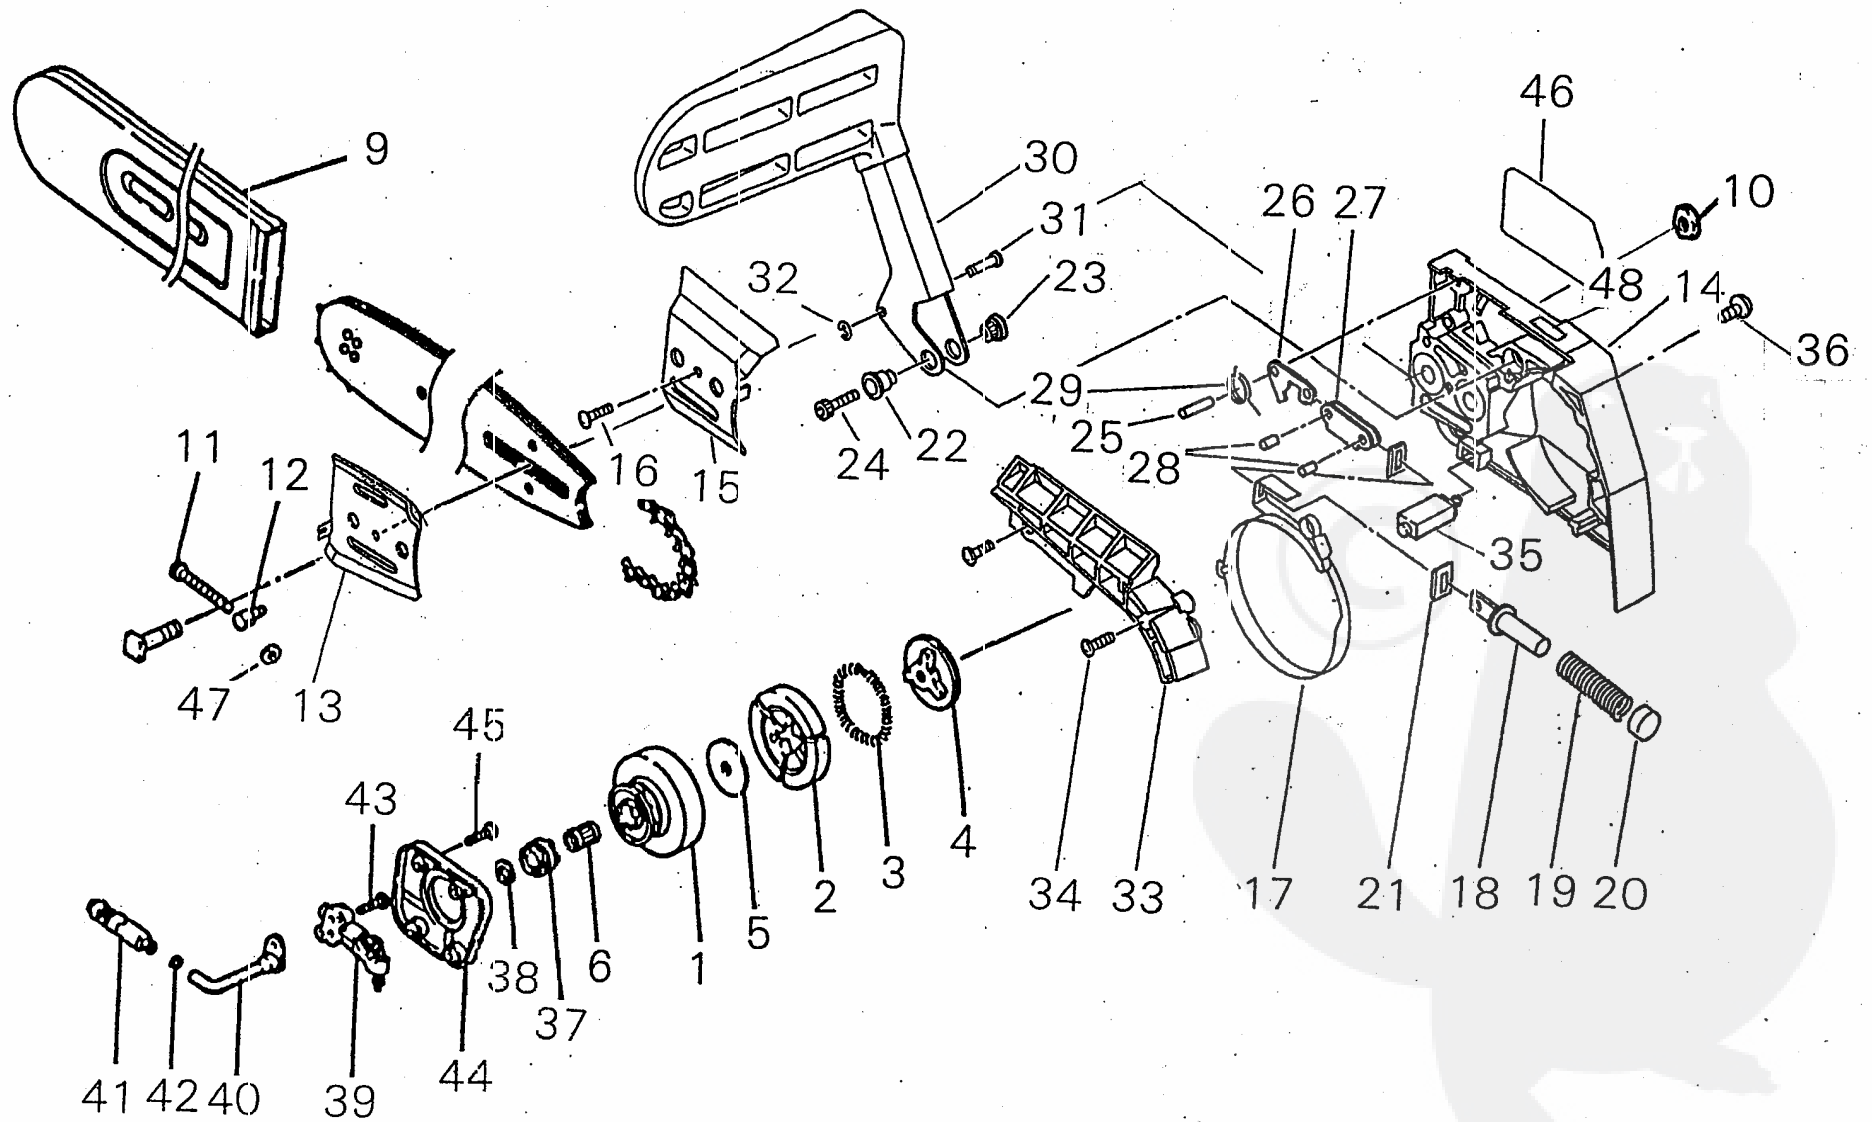

PRICE:(¥)

Ref. No	Part No.	Part Name	Q'ty	emarks
5- 1	72348-51110	CLUTCH DRUM	1	
	72348-51200	CLUTCH ASSY <i>embroyoz</i>	1	
2	72348-51220	• CLUTCH SHOE	3	
3	22102-51230	• CLUTCH SPRING	1	
4	22154-51240	• CLUTCH BOSS B	1	
5	22154-51250	CLUTCH BOSS A	1	
6	22102-51310	NEEDLE BEARING	1	
9	19600-44100	CHAIN COVER	1	
10	22150-52411	NUT	2	
11	22154-52421	SLIDE SCREW	1	
12	22150-52440	SLIDE PIECE	1	
4/	22154-52450	PUSH NUT	1	
13	22159-54150	GUIDE PLATE A	1	
	72328-54010	BRAKE ASSY	1	
	72328-54190	• CLUTCH COVER SUB ASSY	1	
14	72328-54110	• CLUTCH COVER	1	
15	22159-54160	• GUIDE PLATE B	1	
16	01270-04082	• SCREW TAPPING	1	
17	72345-54210	• BRAKE BAND	1	
18	72316-54220	• HOLDER SPRING	1	
19	72346-54230	• BRAKE SPRING	1	
20	72316-54240	• STOPPER	1	
21	72316-54310	• ADJUST PLATE	2	
22	72316-54520	• HOLDER	1	
23	72316-54530	• NUT LEVER	1	
24	01020-04120	• BOLT	1	
25	12492-40140	• ROLLER	1	
26	72346-54560	• INNER LEVER	1	
27	72316-54570	• TIE STRAP	1	
28	12492-40080	• ROLLER	2	
29	72316-54580	• SPRING LEVER	1	
30	72316-54511	• LEVER	1	
31	72316-54540	• PIN LEVER	1	
32	02434-30060	• SNAP RING	1	
33	72327-54610	• COVER	1	
34	01270-04122	• SCREW TAPPING	2	
35	22154-54611	CHAIN CATCHER	1	
36	01275-03102	SCREW TRUSS T	1	

PRICE:(¥)

Ref. No	Part No.	Part Name	Qty	emarks
10-	22154-96100	PULLER ASSY	1	
1	22154-96110	• PULLER	1	
2	22100-96121	• CENTER BOLT	1	
3	22102-96130	• BOLT	2	
4	22154-96210	SET GAUGE	1	
5	22154-96410	HOLDER	1	
6	22154-96420	ROD OIL SEAL	1	
7	22154-96430	ROD BEARING	1	
9	22154-96440	ROD OIL SEAL OUT	1	
	22150-96600	PULLER M ASSY	1	
10	22150-96610	• PULLER M	1	
11	22150-96620	• BOLT	1	
12	22154-96460	PLUG BUSH	1	
13	22155-96240	PISTON STOPPER	1	
14	22155-96521	T WRENCH 4	1	
15	22155-96531	T WRENCH 5	1	
16	22154-96220	SET GAUGE	1	