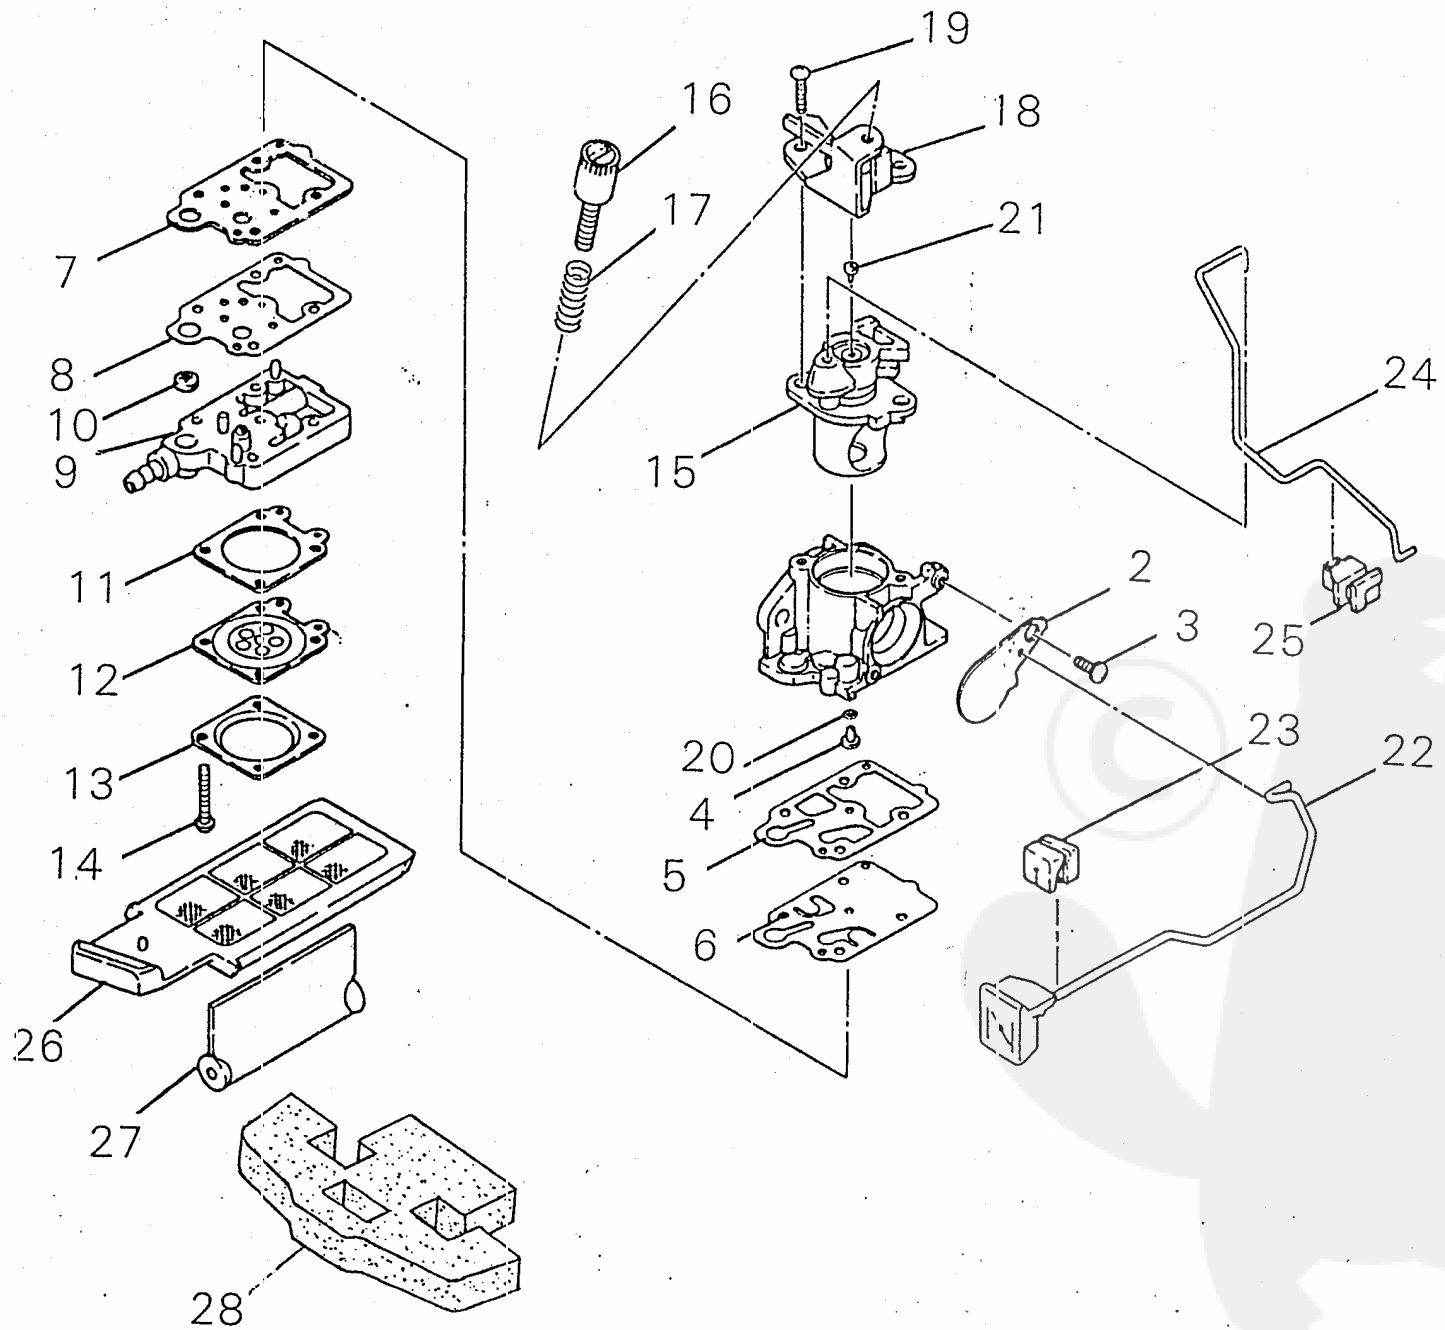

PRICE:(¥)

Ref. No	Part No.	Part Name	Qty	emarks
8-	22137-81000	CARBURETOR ASSY	1	
2	22154-81120	• CHOKE VALVE	1	
3	22154-81130	• SCREW	1	
4	22137-81140	• JET	1	
5	22154-81150	• GASKET PUMP	1	
6	22154-81160	• DIAPHRAGM PUMP	1	
7	22154-81170	• PLATE PUMP	1	
8	22154-81180	• GASKET PLATE	1	
9	22137-81190	• PUMP BODY ASSY	1	
10	70030-81380	• SCREEN	1	
11	22100-81290	GASKET DIAPHRAGM	1	
12	22100-81260	• DIAPHRAGM ASSY	1	
13	22100-81280	• COVER DIAPHRAGM	1	
14	70097-81141	• SCREW	4	
15	22137-81230	• THROTTLE VALVE	1	
16	22154-81410	• IDLE SCREW	1	
17	22154-81420	• SPRING IDLE	1	
18	22154-81430	• BRACKET	1	
19	22154-81440	• SCREW	2	
20	70097-81220	• O RING	1	
21	22154-81270	• PLUG	1	
22	22137-82120	CHOKE ROD	1	
23	22137-82130	GROMMET CHOKE	1	
24	22154-82140	THROTTLE ROD	1	
25	22154-82150	GROMMET ROD	1	
26	22154-82310	AIR CLEANER	1	
27	22154-82320	SHUTTER	1	
28	72298-82330	FILTER	1	
	22154-81910	GASKET KIT	1	
5	22154-81150	• GASKET PUMP	1	
8	22154-81180	• GASKET PLATE	1	
	22154-81920	DIAPHRAGM KIT	1	
6	22154-81160	• DIAPHRAGM PUMP	1	
12	22100-81260	• DIAPHRAGM ASSY	1