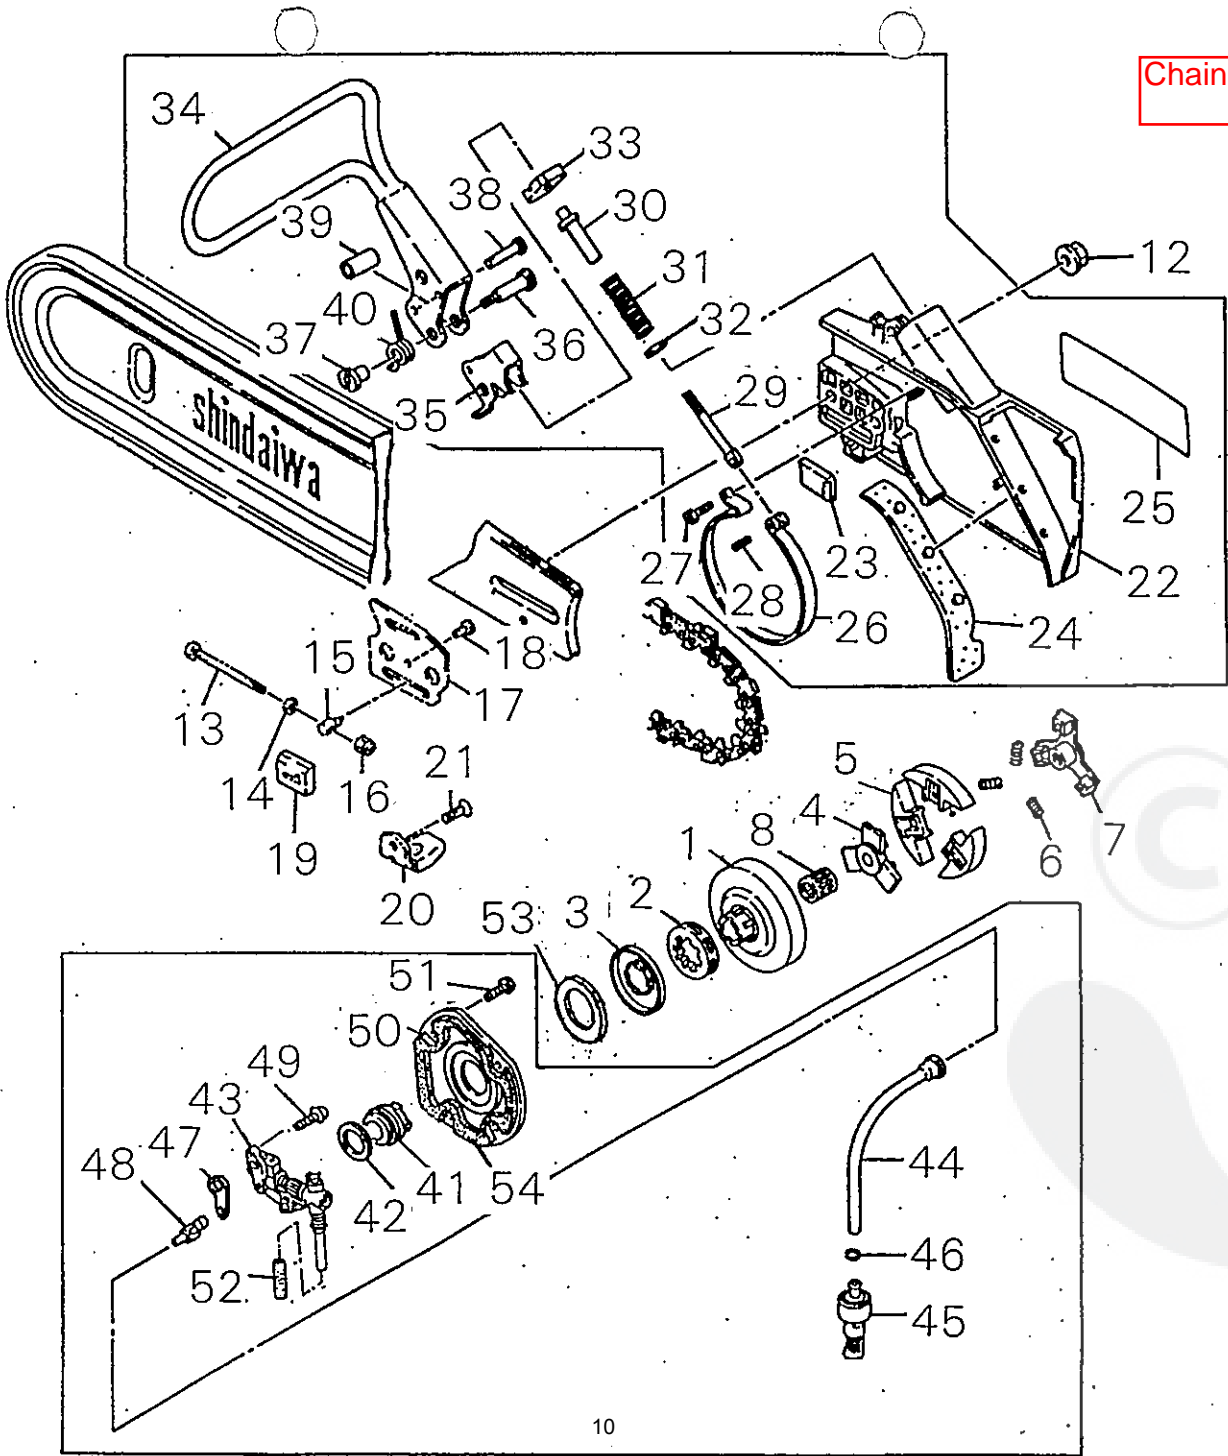

Crankshaft and Piston

Crankshaft and Piston  
Crankshaft and Piston

Crankshaft and Piston

KEY	LV	PART NUMBER	Q'TY	DESCRIPTION
4-	1	22152-41112	1	PISTON
	2	22152-41210	2	PISTON RING
	3	22152-41220	1	PISTON PIN
	4	22152-41230	2	SNAP RING
	5	22150-41280	1	NEEDLE BEARING
	6	22152-41250	2	THRUST WASHER
	7	22150-42002	1	CRANK SHAFT ASSY
	8	02403-03100	1	KEY

Chain Brake, Clutch, Auto-Oiler

KEY	LV	PART NUMBER	Q'TY	DESCRIPTION
5-		22155-51500	1	CLUTCH DRUM ASSY
1	•	22150-51510	1	CLUTCH DRUM
2	•	22150-51520	1	RIM
3	•	22155-51530	1	COVER
53		22155-51550	1	FILTER B
		22155-51200	1	CLUTCH ASSY
4	•	22155-51210	1	CLUTCH BOSS A
5	•	22155-51220	3	CLUTCH SHOE
6	•	22150-51230	3	CLUTCH SPRING
7	•	22155-51240	1	CLUTCH BOSS B
8		22150-51310	1	BEARING
12		22150-52411	2	NUT
13		22155-53310	1	SLIDE SCREW
14		01610-05080	1	WASHER
15		22150-52440	1	ADJUSTING STUD
16		22100-53330	1	LOCK NUT
17		22150-52460	1	MOUNT GUARD
18		11205-04100	1	SCREW PM
19		22150-52470	1	CHAIN PAT
20		22155-52510	1	CHAIN CATCHER
21		01201-05120	1	SCREW
		72281-54000	1	BRAKE ASSY
	•	22155-54100	1	CLUTCH COVER SUB ASSY
22	••	22150-54111	1	CLUTCH COVER
23	••	22150-52470	1	CHAIN PAT
24	••	22150-54160	1	PROTECTOR
25	•	72281-54140	1	NAME PLATE C
26	•	22150-54211	1	BRAKE BAND
27	•	22120-54220	1	BOLT BAND
28	•	02427-40125	1	SPRING PIN
29	•	22150-54311	1	ADJUST ROD
30	•	22150-54320	1	ADJUST SCREW
31	•	22150-54330	1	BREAK SPRING
32	•	22150-54340	1	WASHER
33	•	22150-54410	1	BLOCK
34	•	72231-54510	1	LEVER
35	•	22150-54520	1	INNER LEVER
36	•	72231-54580	1	BOLT LEVER
37	•	72231-54590	1	NUT LEVER
38	•	72231-54610	1	STOPPER PIN
39	•	72231-54620	1	COLLAR
40	•	22150-54630	1	SPRING LEVER
41		22155-55110	1	GEAR
42		22150-55120	1	THRUST PLATE
43		22150-55202	1	OIL PUMP ASSY