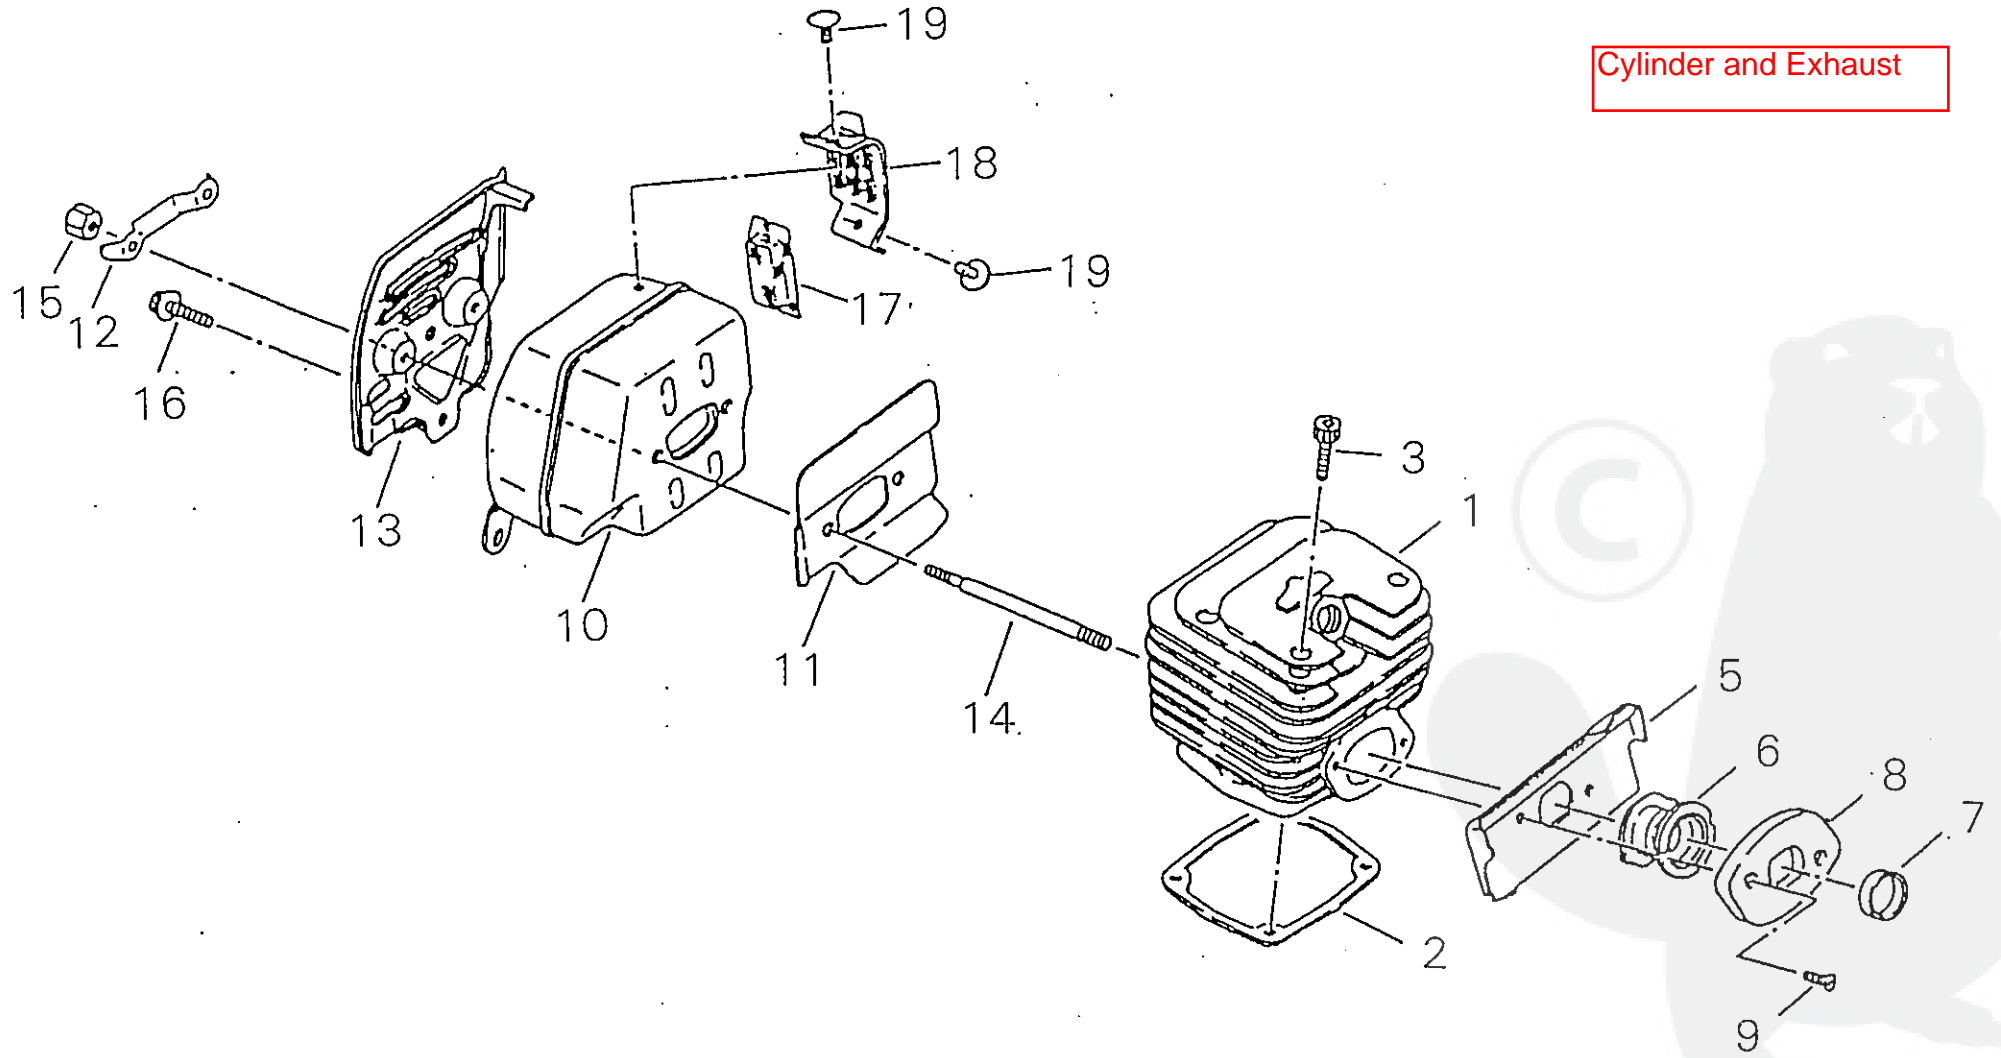

JUL. 28. 1993

KEY	LV	PART NUMBER	QTY	DESCRIPTION	
1-	1	22152-12111	1	CYLINDER	
	2	22150-12120	1	GASKET	
	3	22155-12190	4	BOLT	
	5	22155-12140	1	BOOT GASKET	
	6	22150-12152	1	BOOT	
	7	22150-12170	1	SLEEVE	
	8	22150-12180	1	BRACKET	
	9	01201-04160	2	SCREW	
	10	•	72282-15101	1	MUFFLER SUB ASSY
	17	••	72230-15160	1	ARRESTER
	18	••	72230-15172	1	TAIL PLATE
	19	••	01215-05080	2	SCREW TRUSS
	11	•	22155-15210	1	GASKET MUFFLER
	12	•	22155-15420	1	LOCK PLATE
	13	•	72282-15310	1	MUFFLER GUARD
	14	•	22150-15412	2	BOLT
	15	•	20011-12260	2	NUT
	16	•	22155-15441	2	BOLT

KEY	LV	PART NUMBER	Q'TY	DESCRIPTION	
2-	1	•	22152-21210	1	CRANK CASE M
	2	•	22150-21220	1	PULSE JOINT
	3	•	12900-62020	1	BEARING
	4	•	22150-21250	1	OIL SEAL
	9		22115-57120	1	VALVE OIL TANK
	5		22155-21300	1	OIL CAP ASSY
	6	•	22150-21340	1	GASKET
			22152-21501	1	CRANK CASE C COMP
	7	•	22152-21510	1	CRANK CASE C
	8	•	22150-21521	2	BOLT BAR
	10	•	12492-50100	2	DAWEL PIN
	11	•	12900-62020	1	BEARING
	12	•	22155-21630	1	OIL SEAL
	13		22150-21711	1	GASKET CASE
	14		01020-05350	4	BOLT
	15		01020-05500	2	BOLT
	16		72230-52630	1	SPIKE

Crankshaft and Piston

Crankshaft and Piston  
Crankshaft and Piston

Crankshaft and Piston

KEY	LV	PART NUMBER	Q'TY	DESCRIPTION
4-	1	22152-41112	1	PISTON
	2	22152-41210	2	PISTON RING
	3	22152-41220	1	PISTON PIN
	4	22152-41230	2	SNAP RING
	5	22150-41280	1	NEEDLE BEARING
	6	22152-41250	2	THRUST WASHER
	7	22150-42002	1	CRANK SHAFT ASSY
	8	02403-03100	1	KEY