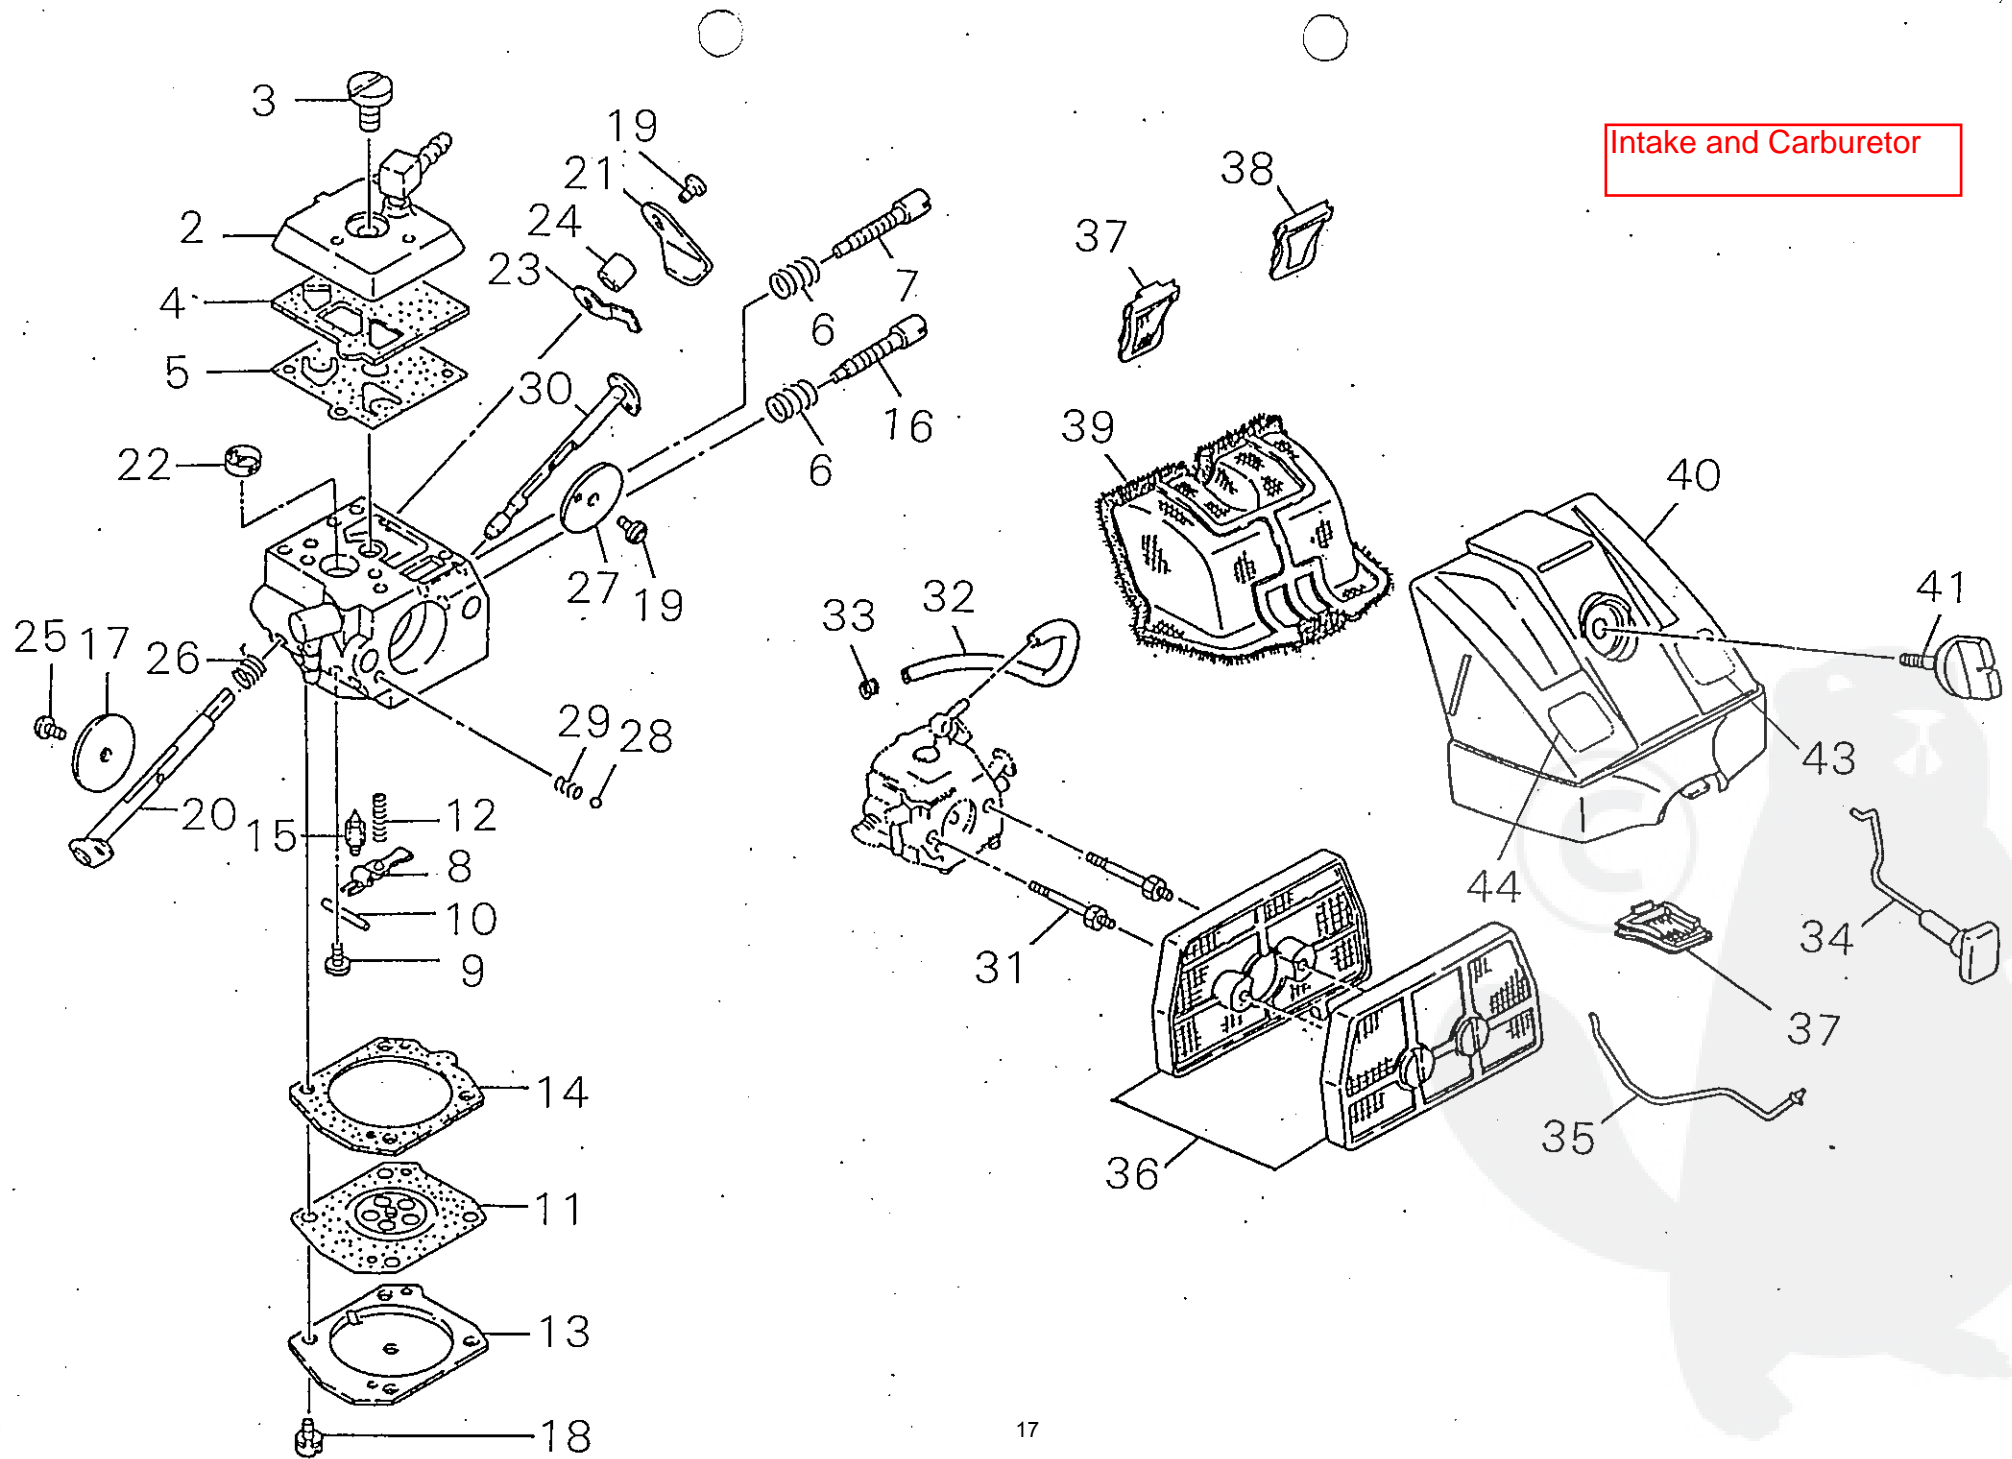

Intake and Carburetor

KEY	LV	PART NUMBER	Q'TY	DESCRIPTION
8-		22152-81001	1	CARBURETOR ASSY
2	•	22150-81120	1	PUMP COVER ASSY
3	•	22150-81130	1	SCREW
4	•	22150-81140	1	GASKET PUMP
5	•	22150-81150	1	DIAPHRAGM PUMP
6	•	22100-81160	2	SPRING IDLE NEEDLE
7	•	22150-81170	1	L NEEDLE
8	•	22150-81230	1	LEVER
9	•	22100-81240	1	SCREW
10	•	22100-81250	1	PIN
11	•	22150-81260	1	DIAPHRAGM ASSY
12	•	22150-81270	1	SPRING LEVER
13	•	22150-81280	1	COVER DIAPHRAGM
14	•	22150-81290	1	GASKET DIAPHRAGM
15	•	20036-81440	1	NEEDLE VALVE
16	•	22152-81330	1	H NEEDLE
17	•	22150-81340	1	THROTTLE VALVE
18	•	22100-81351	4	SCREW ASSY
19	•	22100-81360	2	SCREW
20	•	22150-81370	1	SHAFT ASSY
21	•	22150-81380	1	THROTTLE LEVER
22	•	70030-81380	1	SCREEN
23	•	22150-81390	1	STOPPER
24	•	22150-81410	1	SPACER
25	•	22150-81420	1	SCREW ASSY
26	•	22150-81430	1	RETURN SPRING
27	•	22150-81710	1	CHOKE VALVE
28	•	22150-81720	1	BALL
29	•	22150-81730	1	SPRING
30	•	22150-81740	1	SHAFT ASSY
31		22150-82610	2	BOLT CARBURETOR
32		22155-82111	1	PULSE PIPE
33		22150-82140	1	CLIP PULSE
34		22150-82120	1	CHOKE ROD
35		22150-82130	1	THROTTLE ROD
36		22150-82301	1	AIR CLEANER COMP
37		22150-82411	2	SUB CLEANER
38		22150-82420	1	PLUG
39		72231-82450	1	DUST CLEANER
40		22155-82510	1	CLEANER COVER
41		22150-82520	1	KNOB CLEANER COVER
42		22150-82530	1	SPRING
43		72229-53130	1	CAUTION PLATE H
44		72281-33221	1	CAUTION PLATE G
		22150-81930	1	GASKET KIT