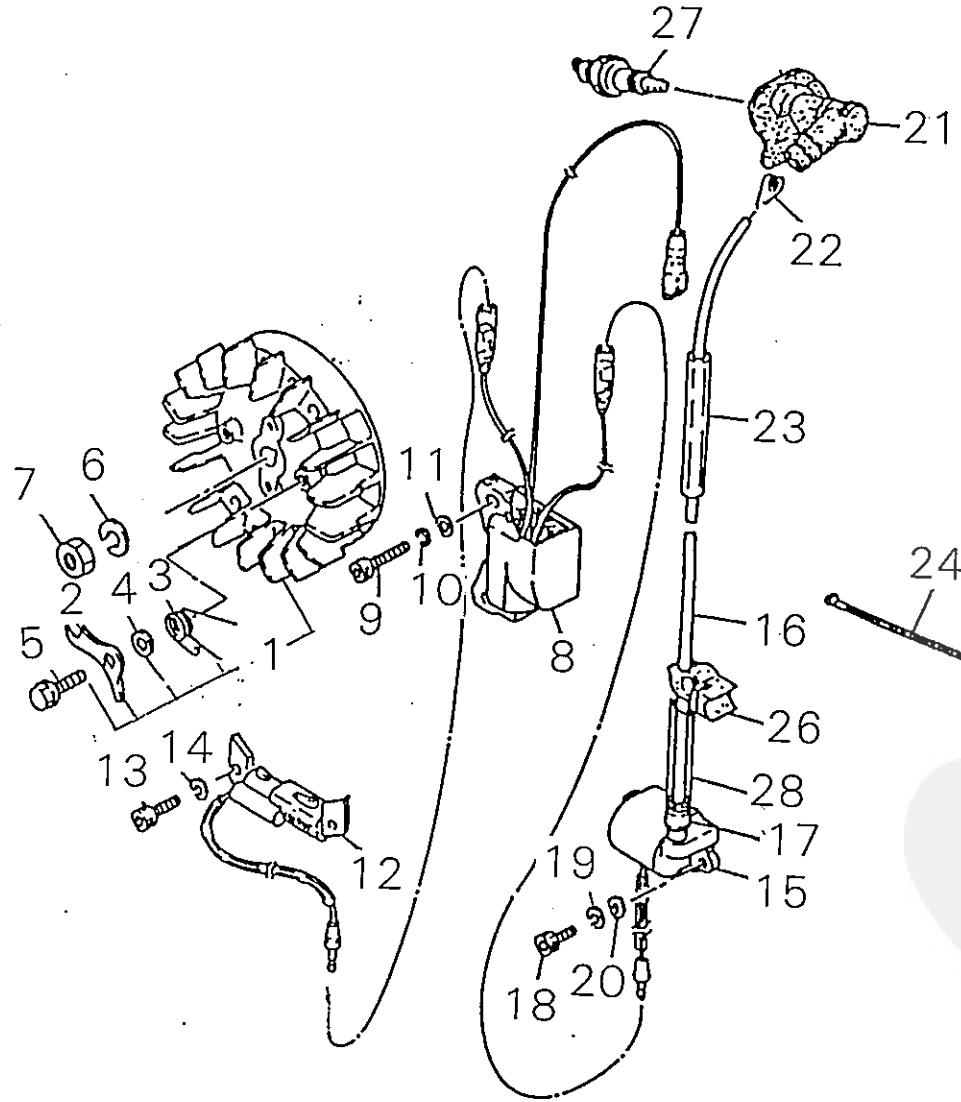

Ignition

Ignition

KEY	LV	PART NUMBER	Q'TY	DESCRIPTION
6-	1	22155-71101	1	ROTOR ASSY
	2	• 22150-71120	2	RATCHET
	3	• 22155-71130	2	SPRING RACHET
	4	• 22100-71430	2	WASHER
	5	• 22100-71441	2	BOLT
	6	01600-08201	1	SPRING WASHER
	7	22100-43231	1	NUT
	8	22155-71500	1	EX COIL
	9	01020-05200	2	BOLT
	10	01600-05131	2	SPRING WASHER
	11	01610-05080	2	WASHER
	12	22155-71600	1	PULSER COIL
	13	01020-04140	2	BOLT
	14	01600-04101	2	SPRING WASHER
		22150-71700	1	IGNITION COIL
	16	• 22150-71720	1	CORD
	17	• 22150-71730	1	CAP
	18	01020-04140	2	BOLT
	19	01600-04101	2	SPRING WASHER
	20	20010-71650	2	WASHER
	21	22155-72220	1	PLUG CAP
	22	20000-72230	1	SPRING SPARK PLUG
	23	22155-72250	1	PIPE CORD
	24	15210-12305	2	BAND
	26	22155-72270	1	GROMMET H
	27	CJ6Y	1	SPARK PLUG
	28	22155-72280	1	PIPE CORD B