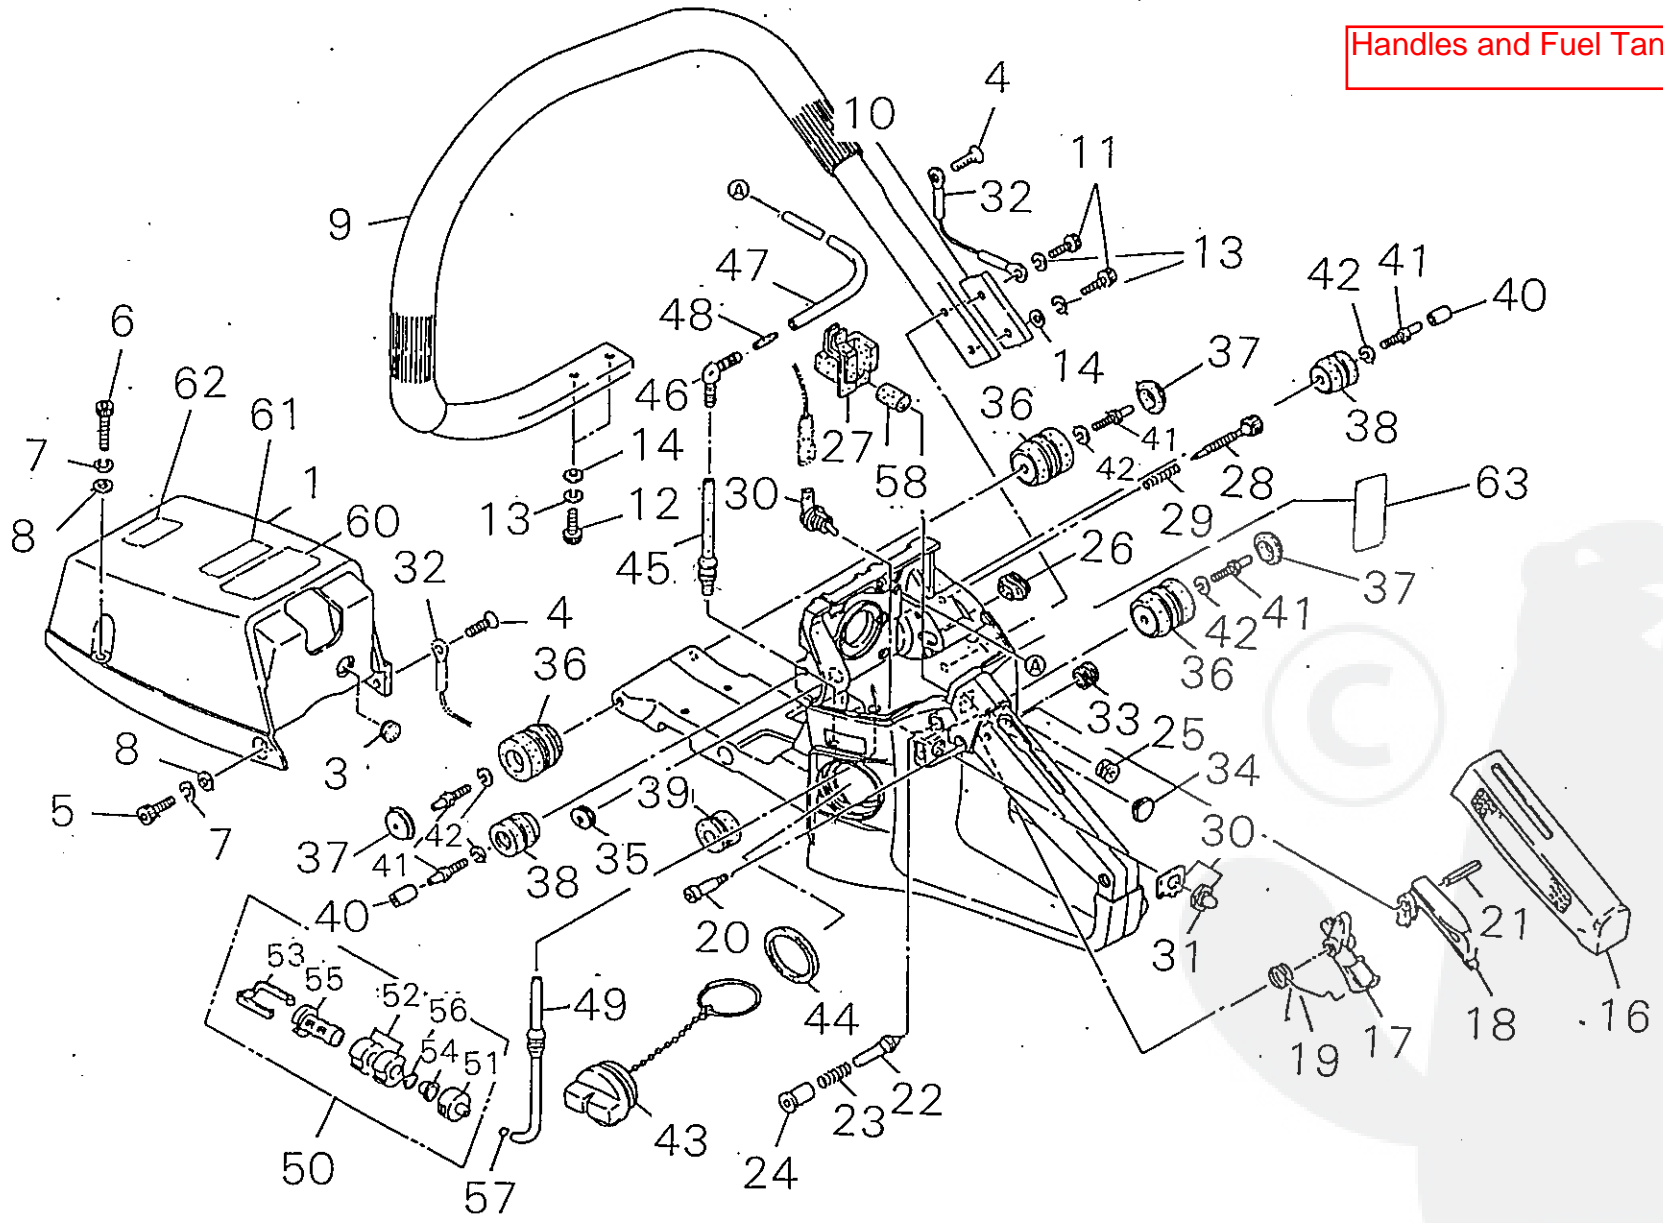

Handles and Fuel Tank

Handles and Fuel Tank

KEY	LV	PART NUMBER	Q'TY	DESCRIPTION
3-	1	22155-31110	1	COVER
	60	72105-75170	1	CAUTION PLATE A
	61	72230-31310	1	CAUTION PLATE B
	62	72282-31150	1	CAUTION PLATE M
	3	22102-32140	1	PLUG BRACKET
	4	22155-31310	1	SCREW
	5	01020-05160	1	BOLT
	6	01020-05250	1	BOLT
	7	01600-05131	2	SPRING WASHER
	8	01610-05080	2	WASHER
	9	22150-32112	1	FRONT HANDLE
	10	22150-32120	1	BRACKET
	11	22155-32190	2	BOLT
	12	01020-05160	2	BOLT
	13	01600-05131	4	SPRING WASHER
	14	01610-05080	3	WASHER
		22150-33101	1	REAR HANDLE SUB ASSY
16	•	22150-33310	1	GRIP HANDLE
17	•	22150-33321	1	THROTTLE LEVER
18	•	22150-33331	1	LOCK LEVER
19	•	22150-33340	1	SPRING LEVER
20	•	22150-33360	1	BOLT LEVER
21	•	02427-50225	1	SPRING PIN
22	•	72171-33170	1	STOPPER
23	•	22100-33180	1	SPRING
24	•	22100-33190	1	KNOB STOPPER
63		72282-33290	1	CAUTION PLATE L
25		22150-33410	1	GROMMET CHOKE
26		22150-33420	1	GROMMET CARBURETOR
27		22150-33430	1	GROMMET ROD
58		72231-33440	1	ELEMENT ROD
28		22155-33450	1	ADJUST SCREW
29		22155-33460	1	SPRING ADJUST
30		22155-33501	1	SWITCH ASSY
31	•	22155-33530	1	NUT
32		22150-33610	1	EARTH CORD
33		72930-12150	1	GROMMET A
34		22150-33630	1	PLUG
35		22150-33640	1	GROMMET
36		22155-33710	3	CUSHION 26
37		22150-33720	3	PLUG 26
38		22155-33730	2	CUSHION 22
39		22150-33750	1	SUPPORTER
41		22150-33770	5	STOPPER BOLT 26
42		01600-05131	5	SPRING WASHER