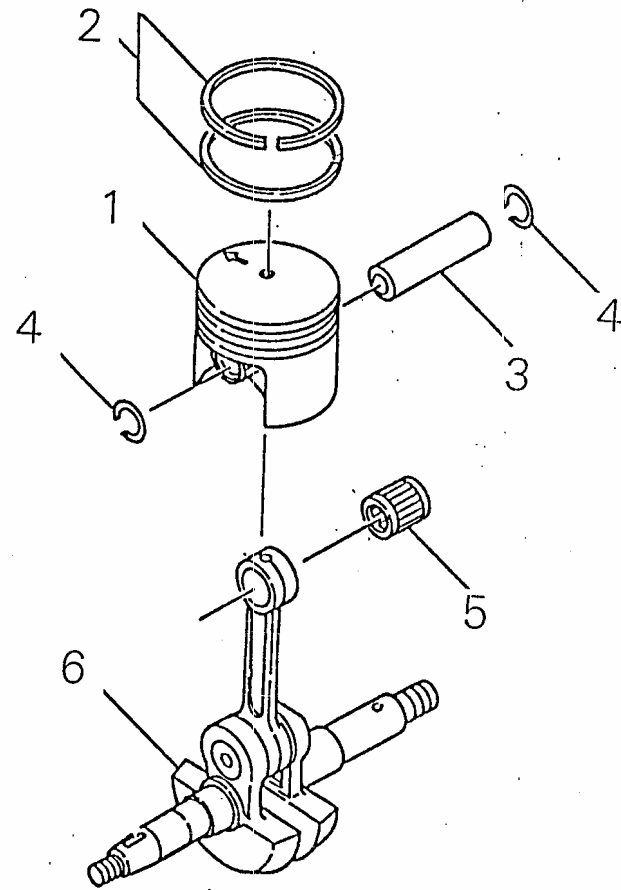

PRICE:(ST)

Ref. No	Part No.	Part Name	Q'ty	emarks
5-	22160-51501	CLUTCH DRUM ASSY	1	
1	22160-51511	• CLUTCH DRUM	1	
2	22131-98120	• RIM	1	
3	22160-51530	• COVER	1	
4	22100-51310	NEEDLE BEARING	1	
	22160-51200	CLUTCH ASSY	1	
5	22160-51210	• CLUTCH BOSS A	1	
6	22160-51220	• CLUTCH SHOE	3	
7	22160-51230	• CLUTCH SPRING	3	
8	22160-51240	• CLUTCH BOSS B	1	
9	72316-52120	GUIDE BAR	1	
10	18075-00570	SAW CHAINE	1	
11	72124-52311	PROTECTOR	1	
12	22154-52410	NUT	2	
13	72316-53310	SLIDE SCREW	1	
14	72316-53320	SNAP RING	1	
15	22150-52440	SLIDE PIECE	1	
16	72316-54150	GUIDE PLATE C	1	
17	22160-56150	SCREW PM SW	1	
18	22160-52510	CHAIN CATCHER	1	
19	22155-12190	BOLT	1	
20	01611-05100	WASHER	1	
61	22160-52530	SPIKE	1	
62	01020-05120	BOLT	2	
	72316-54010	BRAKE ASSY	1	
	72316-54190	• CLUTCH COVER SUB ASSY	1	
21	72316-54110	•• CLUTCH COVER	1	
22	72316-54160	•• GUIDE PLATE D	1	
23	01270-04082	•• SCREW TAPPING	1	
24	72316-54170	•• PROTECTOR	1	
25	72316-54210	• BRAKE BAND	1	
26	72316-54220	• HOLDER SPRING	1	
27	72316-54230	• BRAKE SPRING	1	
28	72316-54240	• STOPPER	1	
29	72316-54310	• ADJUST PLATE	2	
30	72316-54520	• HOLDER	1	
31	72316-54530	• NUT LEVER	1	
32	01020-04120	• BOLT	1	