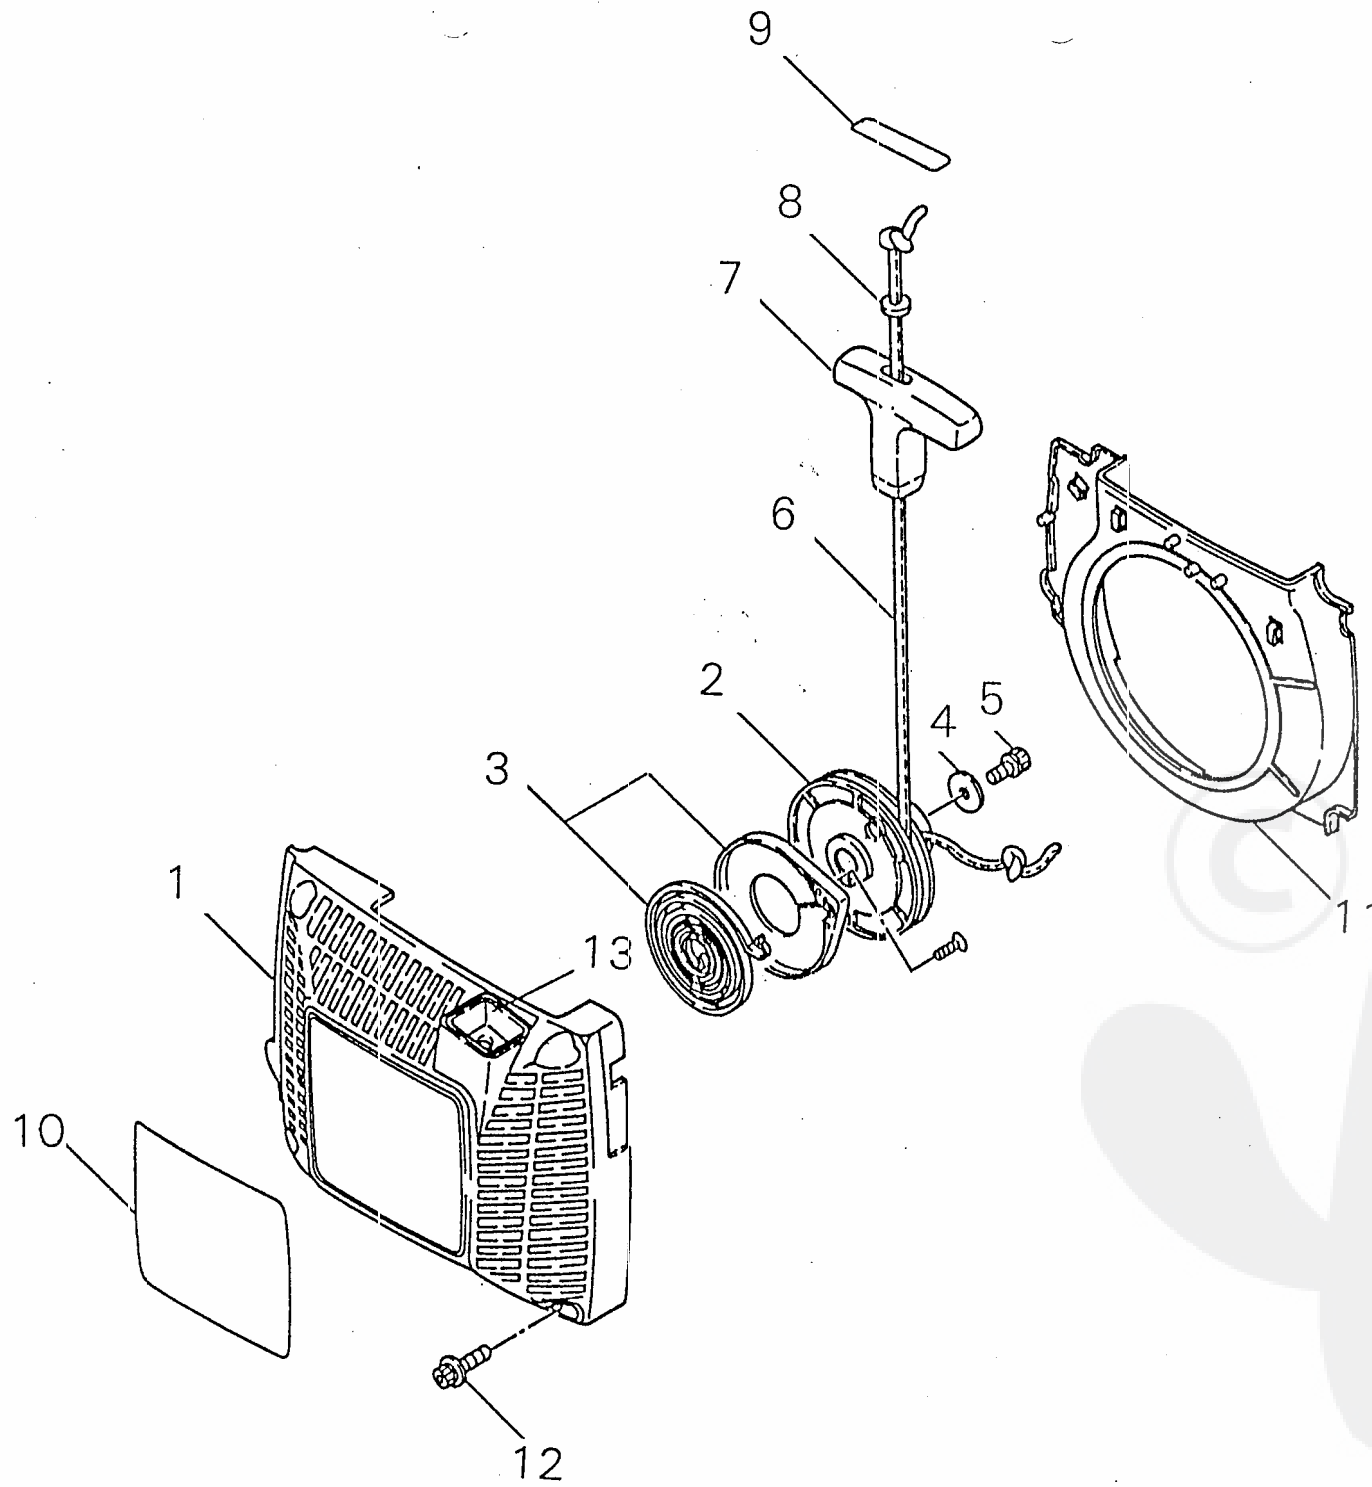

PRICE:(ST)

Ref. No	Part No.	Part Name	Q'ty	emarks
5-	22160-51501	CLUTCH DRUM ASSY	1	
1	22160-51511	• CLUTCH DRUM	1	
2	22131-98120	• RIM	1	
3	22160-51530	• COVER	1	
4	22100-51310	NEEDLE BEARING	1	
	22160-51200	CLUTCH ASSY	1	
5	22160-51210	• CLUTCH BOSS A	1	
6	22160-51220	• CLUTCH SHOE	3	
7	22160-51230	• CLUTCH SPRING	3	
8	22160-51240	• CLUTCH BOSS B	1	
9	72316-52120	GUIDE BAR	1	
10	18075-00570	SAW CHAINE	1	
11	72124-52311	PROTECTOR	1	
12	22154-52410	NUT	2	
13	72316-53310	SLIDE SCREW	1	
14	72316-53320	SNAP RING	1	
15	22150-52440	SLIDE PIECE	1	
16	72316-54150	GUIDE PLATE C	1	
17	22160-56150	SCREW PM SW	1	
18	22160-52510	CHAIN CATCHER	1	
19	22155-12190	BOLT	1	
20	01611-05100	WASHER	1	
61	22160-52530	SPIKE	1	
62	01020-05120	BOLT	2	
	72316-54010	BRAKE ASSY	1	
	72316-54190	• CLUTCH COVER SUB ASSY	1	
21	72316-54110	•• CLUTCH COVER	1	
22	72316-54160	•• GUIDE PLATE D	1	
23	01270-04082	•• SCREW TAPPING	1	
24	72316-54170	•• PROTECTOR	1	
25	72316-54210	• BRAKE BAND	1	
26	72316-54220	• HOLDER SPRING	1	
27	72316-54230	• BRAKE SPRING	1	
28	72316-54240	• STOPPER	1	
29	72316-54310	• ADJUST PLATE	2	
30	72316-54520	• HOLDER	1	
31	72316-54530	• NUT LEVER	1	
32	01020-04120	• BOLT	1	