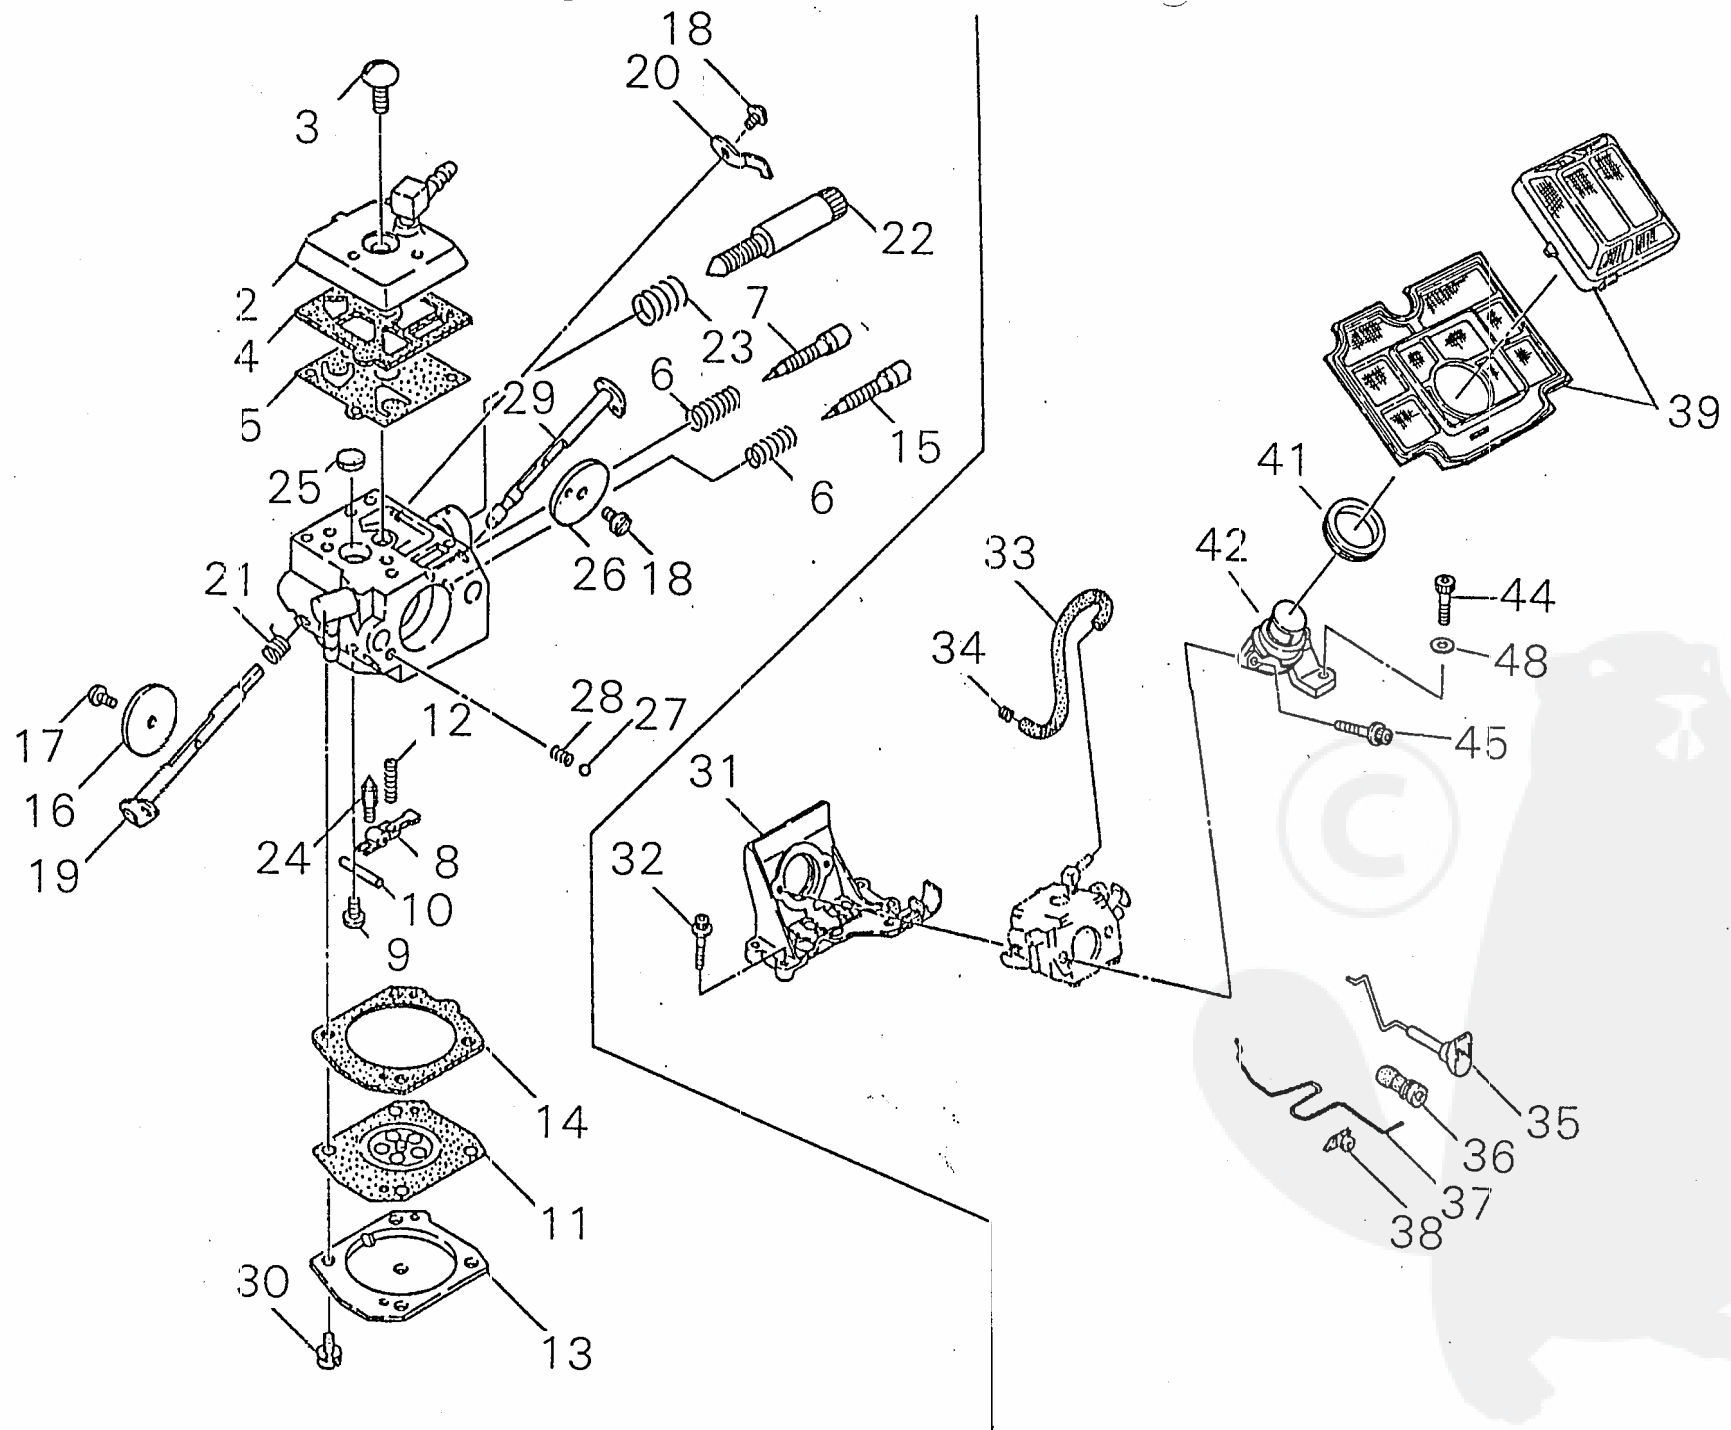

PRICE:(ST)

Ref. No	Part No.	Part Name	Q'ty	emarks
5-	22160-51501	CLUTCH DRUM ASSY	1	
1	22160-51511	• CLUTCH DRUM	1	
2	22131-98120	• RIM	1	
3	22160-51530	• COVER	1	
4	22100-51310	NEEDLE BEARING	1	
	22160-51200	CLUTCH ASSY	1	
5	22160-51210	• CLUTCH BOSS A	1	
6	22160-51220	• CLUTCH SHOE	3	
7	22160-51230	• CLUTCH SPRING	3	
8	22160-51240	• CLUTCH BOSS B	1	
9	72316-52120	GUIDE BAR	1	
10	18075-00570	SAW CHAINE	1	
11	72124-52311	PROTECTOR	1	
12	22154-52410	NUT	2	
13	72316-53310	SLIDE SCREW	1	
14	72316-53320	SNAP RING	1	
15	22150-52440	SLIDE PIECE	1	
16	72316-54150	GUIDE PLATE C	1	
17	22160-56150	SCREW PM SW	1	
18	22160-52510	CHAIN CATCHER	1	
19	22155-12190	BOLT	1	
20	01611-05100	WASHER	1	
61	22160-52530	SPIKE	1	
62	01020-05120	BOLT	2	
	72316-54010	BRAKE ASSY	1	
	72316-54190	• CLUTCH COVER SUB ASSY	1	
21	72316-54110	•• CLUTCH COVER	1	
22	72316-54160	•• GUIDE PLATE D	1	
23	01270-04082	•• SCREW TAPPING	1	
24	72316-54170	•• PROTECTOR	1	
25	72316-54210	• BRAKE BAND	1	
26	72316-54220	• HOLDER SPRING	1	
27	72316-54230	• BRAKE SPRING	1	
28	72316-54240	• STOPPER	1	
29	72316-54310	• ADJUST PLATE	2	
30	72316-54520	• HOLDER	1	
31	72316-54530	• NUT LEVER	1	
32	01020-04120	• BOLT	1	