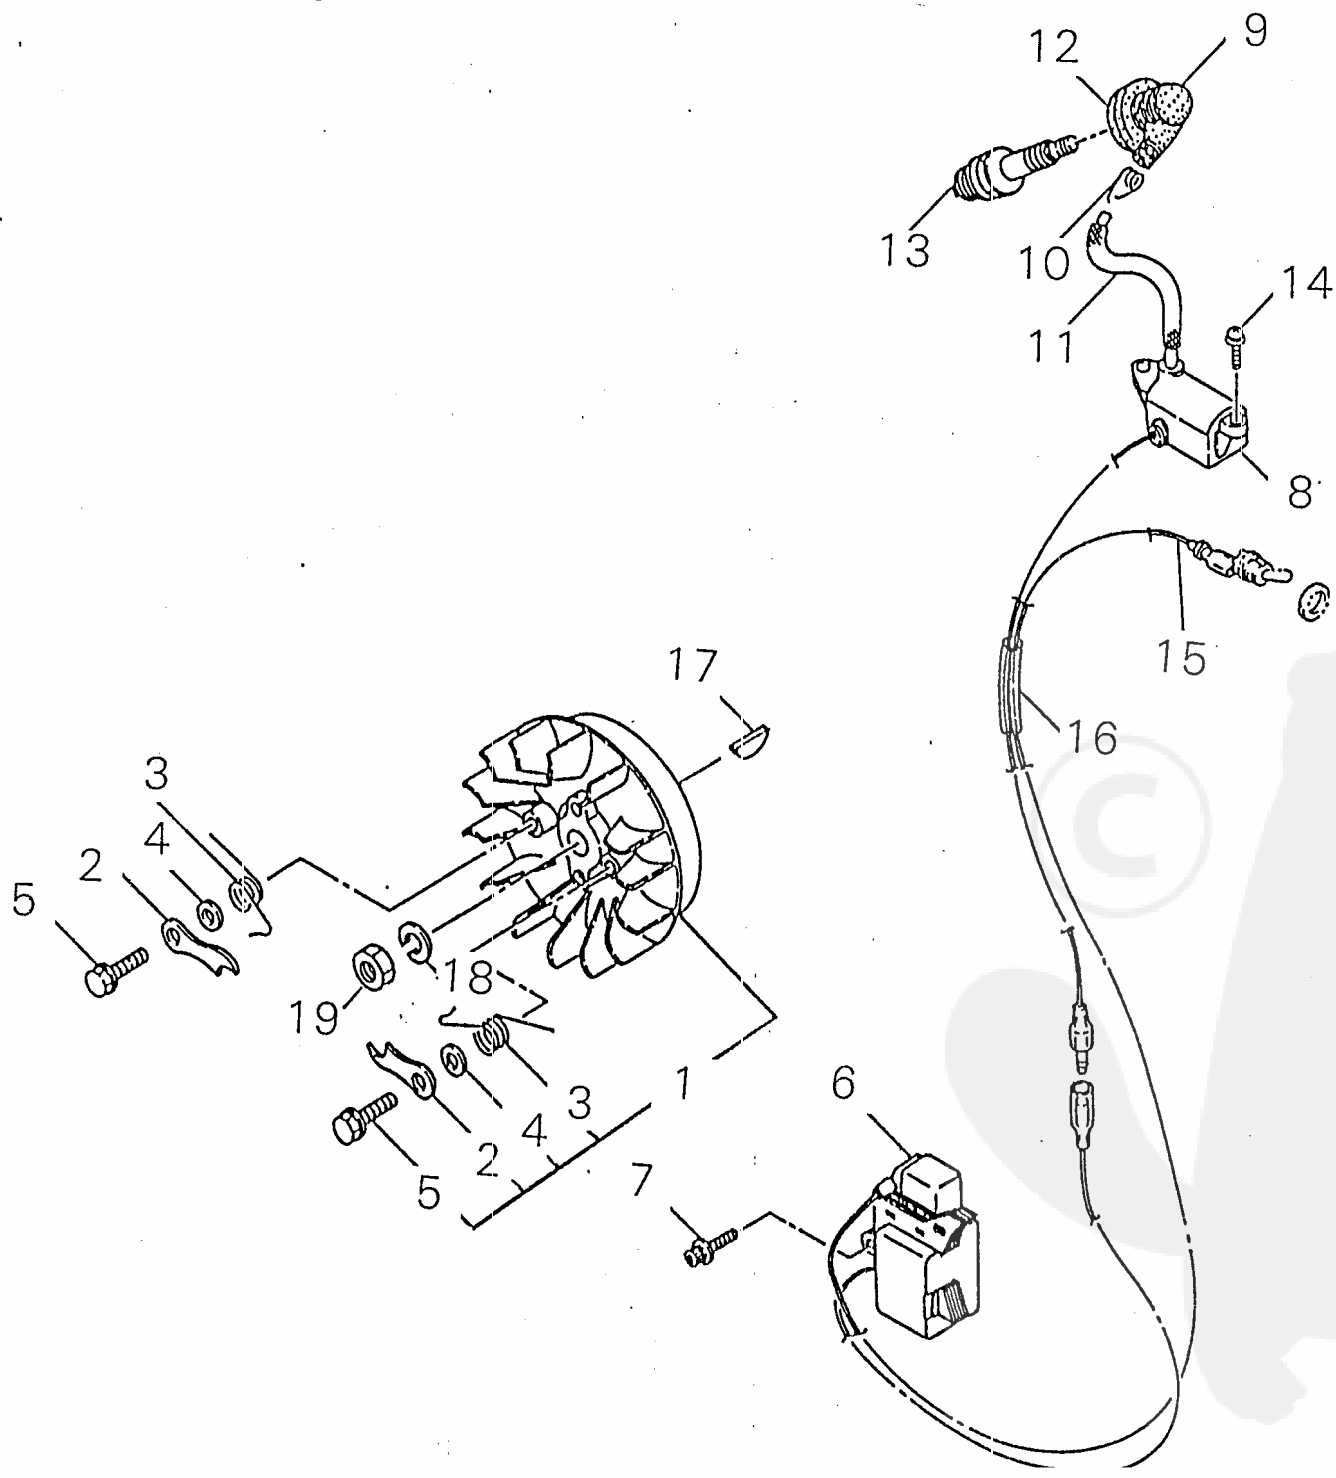

PRICE:(ST)

Ref. No	Part No.	Part Name	Q'ty	emarks
5-	22160-51501	CLUTCH DRUM ASSY	1	
1	22160-51511	• CLUTCH DRUM	1	
2	22131-98120	• RIM	1	
3	22160-51530	• COVER	1	
4	22100-51310	NEEDLE BEARING	1	
	22160-51200	CLUTCH ASSY	1	
5	22160-51210	• CLUTCH BOSS A	1	
6	22160-51220	• CLUTCH SHOE	3	
7	22160-51230	• CLUTCH SPRING	3	
8	22160-51240	• CLUTCH BOSS B	1	
9	72316-52120	GUIDE BAR	1	
10	18075-00570	SAW CHAINE	1	
11	72124-52311	PROTECTOR	1	
12	22154-52410	NUT	2	
13	72316-53310	SLIDE SCREW	1	
14	72316-53320	SNAP RING	1	
15	22150-52440	SLIDE PIECE	1	
16	72316-54150	GUIDE PLATE C	1	
17	22160-56150	SCREW PM SW	1	
18	22160-52510	CHAIN CATCHER	1	
19	22155-12190	BOLT	1	
20	01611-05100	WASHER	1	
61	22160-52530	SPIKE	1	
62	01020-05120	BOLT	2	
	72316-54010	BRAKE ASSY	1	
	72316-54190	• CLUTCH COVER SUB ASSY	1	
21	72316-54110	•• CLUTCH COVER	1	
22	72316-54160	•• GUIDE PLATE D	1	
23	01270-04082	•• SCREW TAPPING	1	
24	72316-54170	•• PROTECTOR	1	
25	72316-54210	• BRAKE BAND	1	
26	72316-54220	• HOLDER SPRING	1	
27	72316-54230	• BRAKE SPRING	1	
28	72316-54240	• STOPPER	1	
29	72316-54310	• ADJUST PLATE	2	
30	72316-54520	• HOLDER	1	
31	72316-54530	• NUT LEVER	1	
32	01020-04120	• BOLT	1	