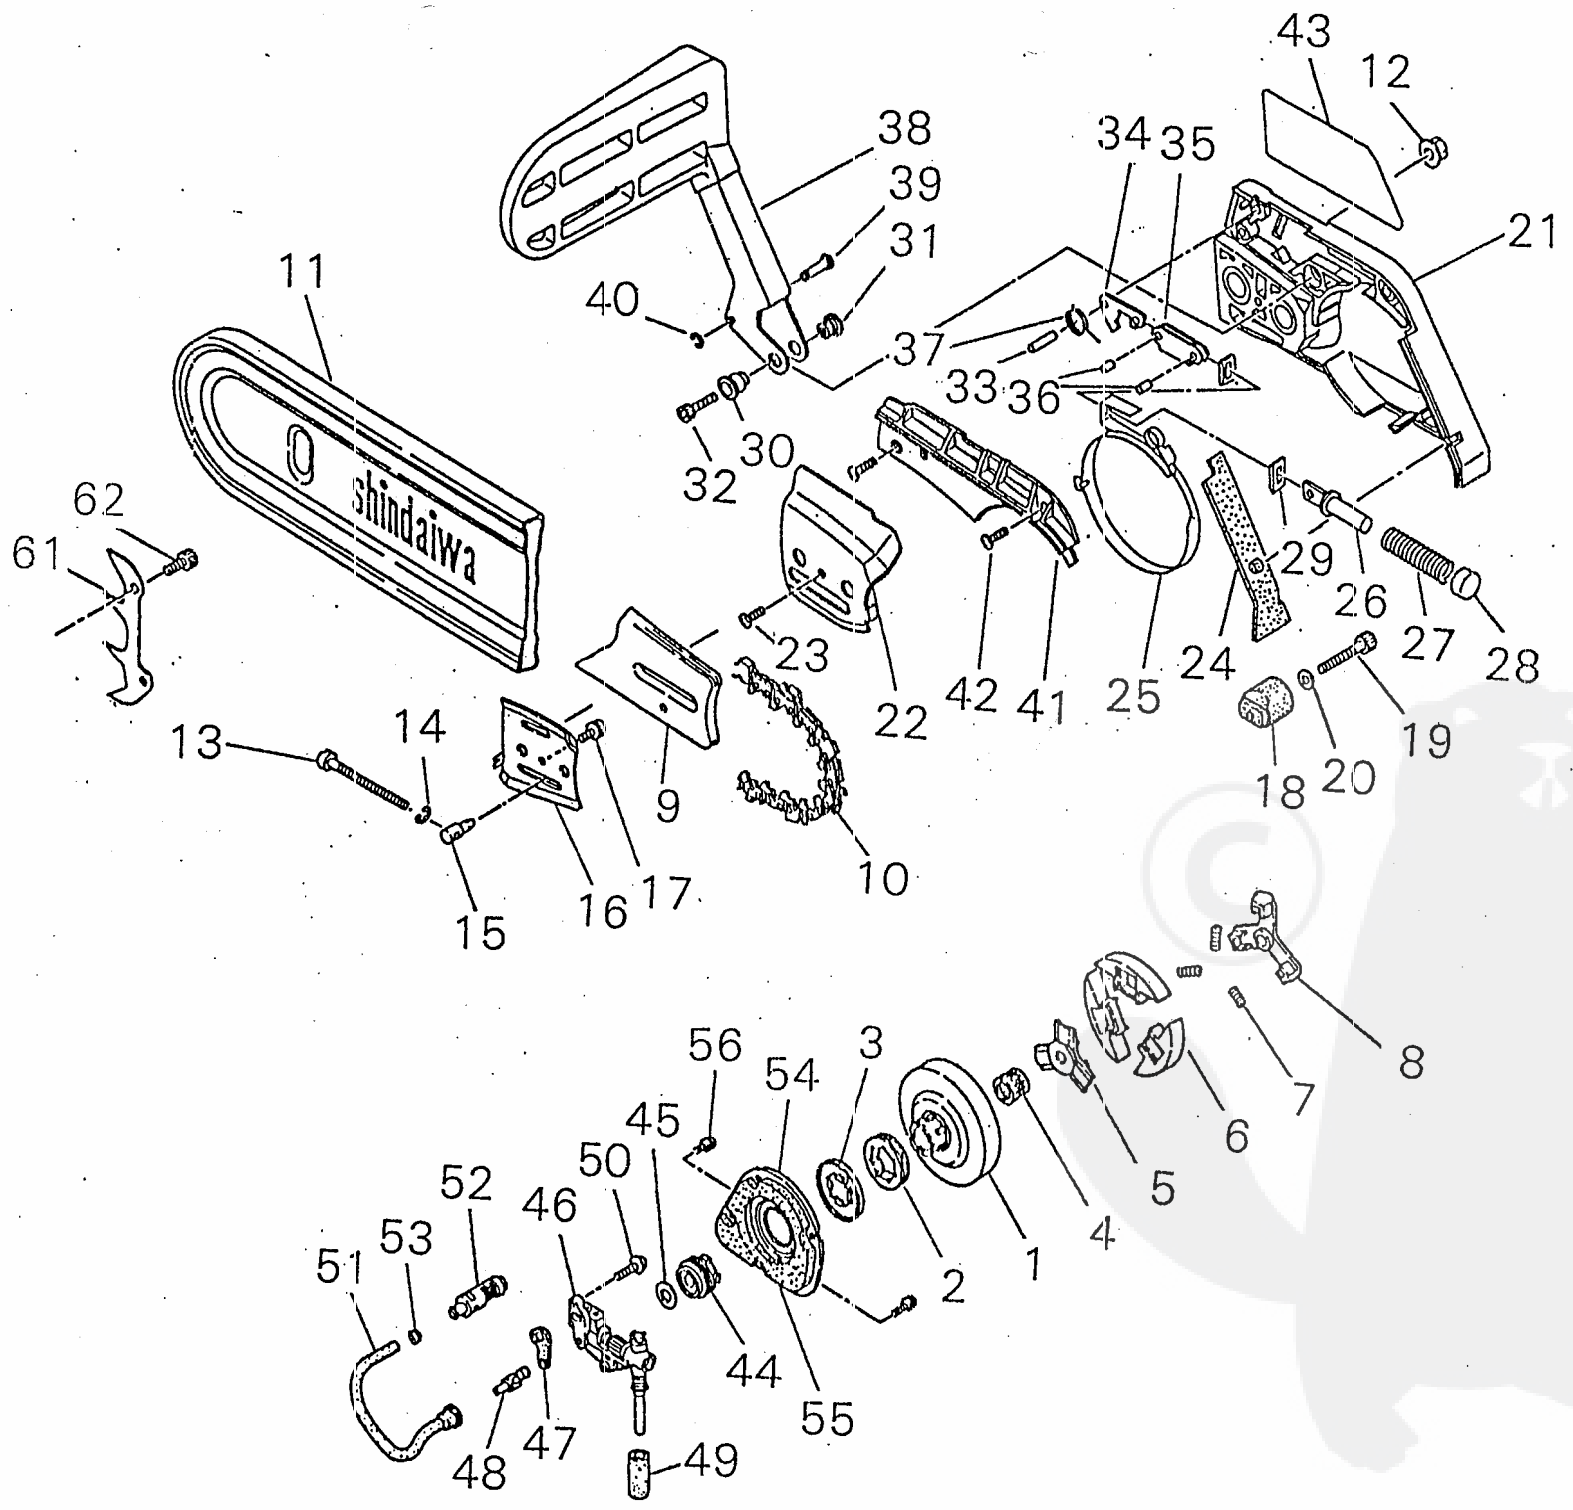

PRICE:(ST)

Ref. No	Part No.	Part Name	Q'ty	emarks
5-	22160-51501	CLUTCH DRUM ASSY	1	
1	22160-51511	• CLUTCH DRUM	1	
2	22131-98120	• RIM	1	
3	22160-51530	• COVER	1	
4	22100-51310	NEEDLE BEARING	1	
	22160-51200	CLUTCH ASSY	1	
5	22160-51210	• CLUTCH BOSS A	1	
6	22160-51220	• CLUTCH SHOE	3	
7	22160-51230	• CLUTCH SPRING	3	
8	22160-51240	• CLUTCH BOSS B	1	
9	72316-52120	GUIDE BAR	1	
10	18075-00570	SAW CHAINE	1	
11	72124-52311	PROTECTOR	1	
12	22154-52410	NUT	2	
13	72316-53310	SLIDE SCREW	1	
14	72316-53320	SNAP RING	1	
15	22150-52440	SLIDE PIECE	1	
16	72316-54150	GUIDE PLATE C	1	
17	22160-56150	SCREW PM SW	1	
18	22160-52510	CHAIN CATCHER	1	
19	22155-12190	BOLT	1	
20	01611-05100	WASHER	1	
61	22160-52530	SPIKE	1	
62	01020-05120	BOLT	2	
	72316-54010	BRAKE ASSY	1	
	72316-54190	• CLUTCH COVER SUB ASSY	1	
21	72316-54110	•• CLUTCH COVER	1	
22	72316-54160	•• GUIDE PLATE D	1	
23	01270-04082	•• SCREW TAPPING	1	
24	72316-54170	•• PROTECTOR	1	
25	72316-54210	• BRAKE BAND	1	
26	72316-54220	• HOLDER SPRING	1	
27	72316-54230	• BRAKE SPRING	1	
28	72316-54240	• STOPPER	1	
29	72316-54310	• ADJUST PLATE	2	
30	72316-54520	• HOLDER	1	
31	72316-54530	• NUT LEVER	1	
32	01020-04120	• BOLT	1	