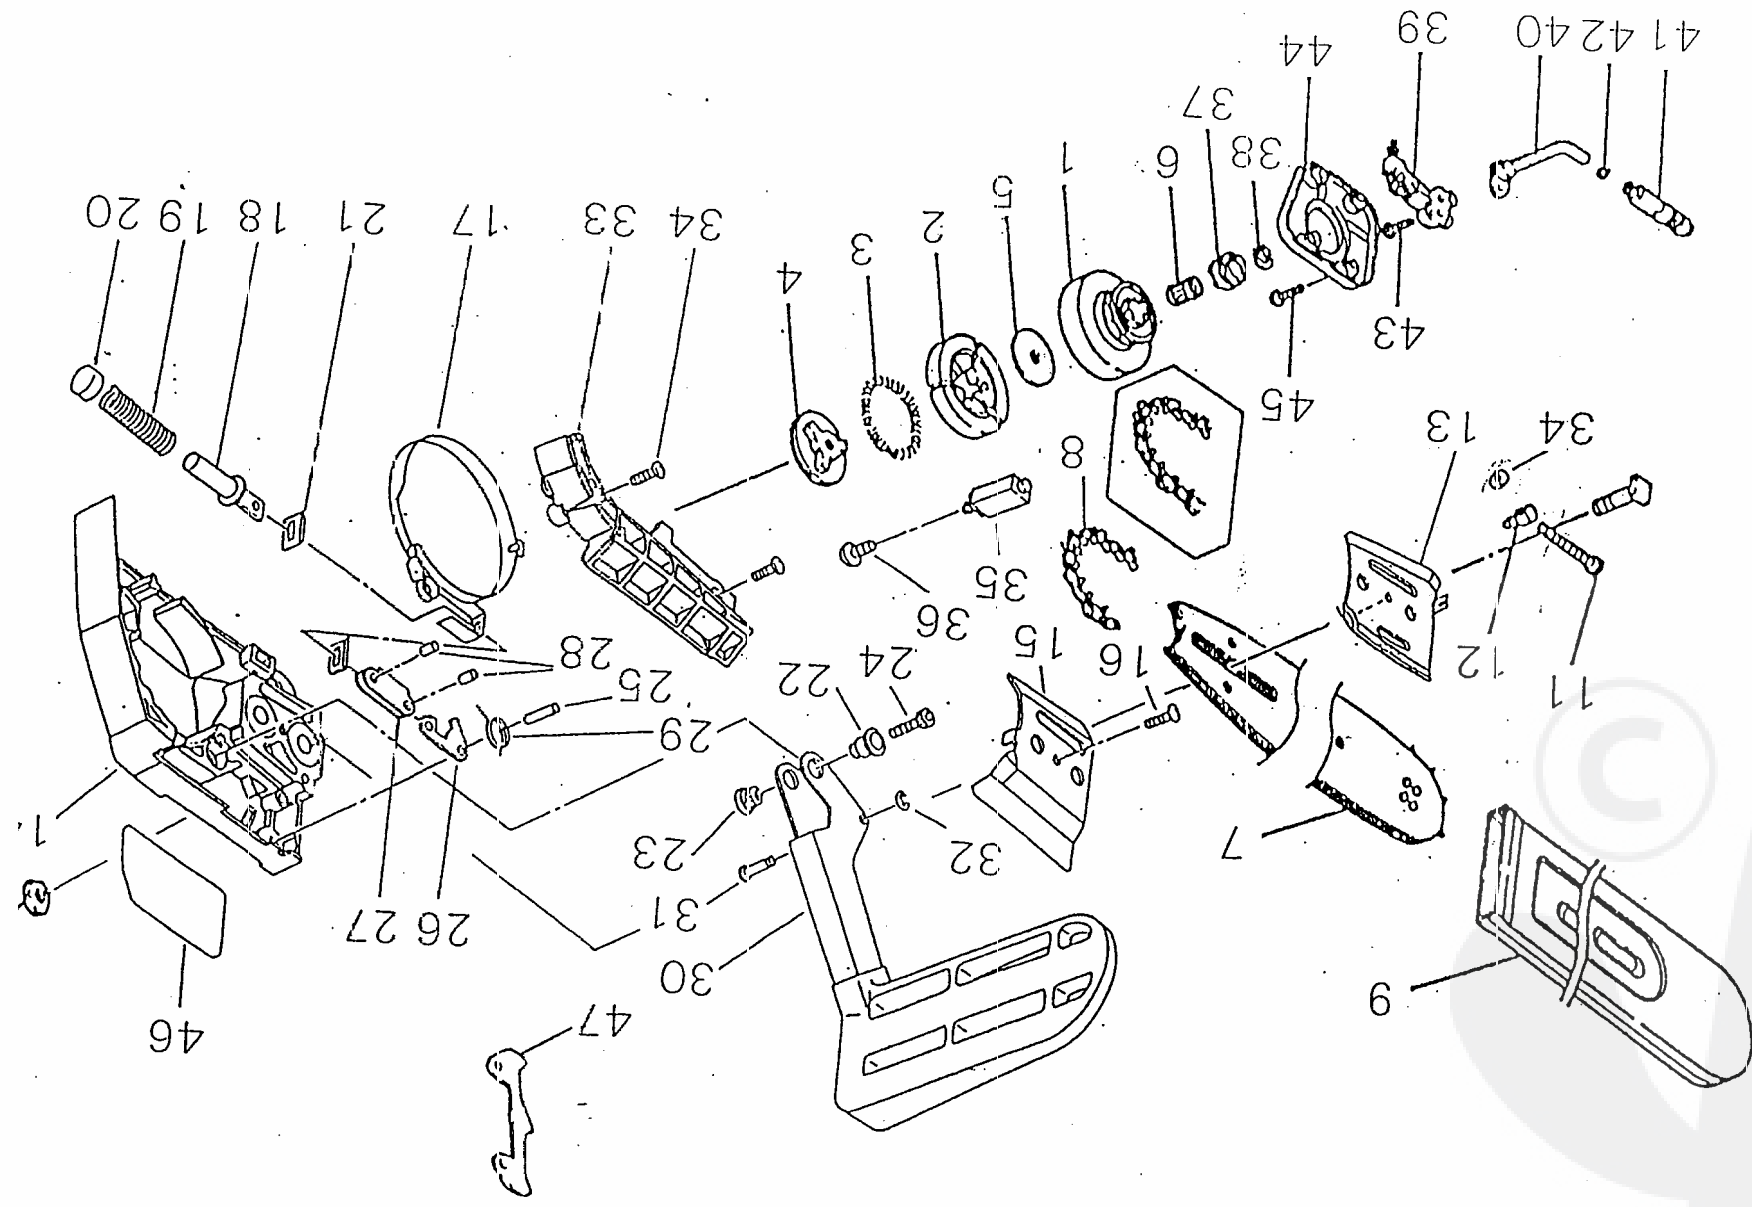

PARTS LIST
SHINDAIWA
(L133 LIA0380P)

PRICE:(ST)

Ref. No	Part No.	Part Name	Q'ty
5-	1 22163-51110	CLUTCH DRUM	1
	22154-51200	CLUTCH ASSY	1
2	22154-51220	• CLUTCH SHOE	3
3	22102-51230	• CLUTCH SPRING	1
4	22154-51240	• CLUTCH BOSS B	1
5	22154-51250	CLUTCH BOSS A	1
6	22102-51310	NEEDLE BEARING	1
7	18132-01202	GUIDE BAR	1
8	18041-00450	SAW CHAIN	1
9	72124-52311	PROTECTOR	1
10	22150-52411	NUT	2
11	22154-52421	SLIDE SCREW	1
12	22150-52440	SLIDE PIECE	1
48 34	22154-52450	PUSH NUT	1
13	22159-54150	GUIDE PLATE A	1
47	22154-52530	SPIKE	1
	72306-54010	BRAKE ASSY	1
	72306-54190	• CLUTCH COVER SUB ASSY	1
14	22137-54110	• CLUTCH COVER	1
15	22159-54160	• GUIDE PLATE B	1
16	01270-04082	• SCREW TAPPING	1
17	72316-54210	• BRAKE BAND	1
18	72316-54220	• HOLDER SPRING	1
19	72316-54230	• BRAKE SPRING	1
20	72316-54240	• STOPPER	1
21	72316-54310	• ADJUST PLATE	2
22	72316-54520	• HOLDER	1
23	72316-54530	• NUT LEVER	1
24	01020-04120	• BOLT	1
25	72316-54550	• DAWEL PIN	1
26	72316-54560	• INNER LEVER	1
27	72316-54570	• TIE STRAP	1
28	70030-21140	• DAWEL PIN	2
29	72316-54580	• SPRING LEVER	1
30	72316-54510	• LEVER	1
31	72316-54540	• PIN LEVER	1
32	02434-30060	• SNAP RING	1
33	22159-54610	• COVER	1