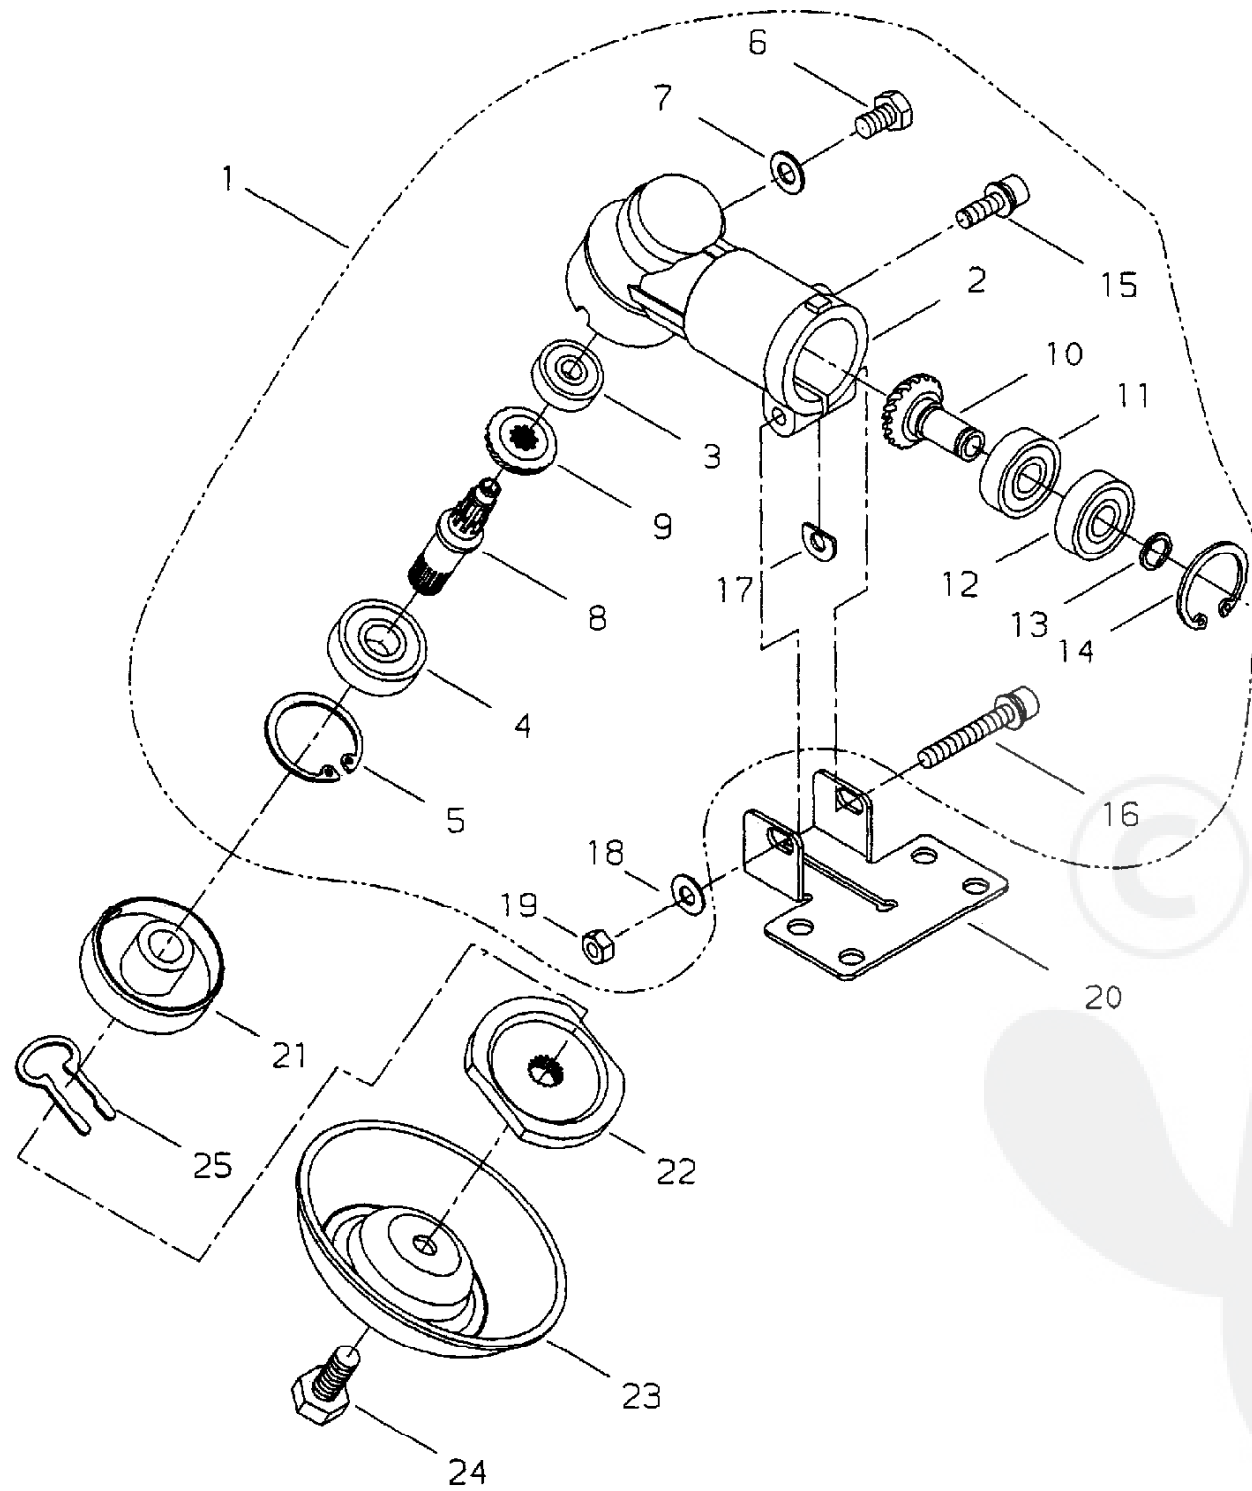

7- 1	62002-85013	FUELTANKASSY	1
2	20142-85113	*FUELTANK	1
3	70168-85201	*FUELCAPASSY	1
4	70168-85210	**FUELCAP	1
9	20000-85221	**GASKET	1
10	20140-85310	*FUELPIPE	1
11	20020-85540	*CLIP	3
12	20016-85400	*FUELFILTER	1
13	20112-85361	*PIPE	1
14	72933-85620	*JOINT	1
15	20035-85522	*VALVE	1
16	20020-85540	CLIP	1
17	37013-85310	CLIP	1
18	62902-85320	TANKGUARD	1
19	67000-86310	BRACKET	1
20	11024-04300	BOLTSW	2
21	11206-05180	SCREWPM	2
22	11206-05350	SCREWPMSPW	2
23	20087-86130	TANKCUSHION	1
24	20087-86141	TANKCUSHION	2

8- 1	22554-12101	OUTERPIPECOMP	1
2	22410-12120	*BUSH	5
3	22070-12410	MAINSHAFT	1
4	22057-17110	PROTECTOR	1
5	22410-12210	HANGER	1
6	01020-05120	BOLT	1
7	01500-05041	NUT	1
8	19402-00223	LABELCAUTION	1
9	19422-00010	LABELCAUTION	1
10	19404-00035	LABELDECIBEL	1
11	72017-12150	HANDLELABEL	1
12	72005-12140	CAUTIONPLATE	1

10- 1	34004-64110	BRACKET	1
2	34004-64120	LOWERCAP	1
3	34004-64130	UPPERCAP	1
4	11022-05250	BOLTSPW	6
5	72431-14200	HANDLESUBASSY	1
6	22421-14230	*GRIP	1
7	72528-14702	THROTTLELEVERASSY	1
8	72431-14510	*BODYRIGHT	1
9	72431-14520	*BODYLEFT	1
10	72451-14530	*LEVER	1
11	72451-14540	*LOCKLEVER	1
12	72451-14550	*BUTTON	1
13	72451-14560	*CLAMP	1
14	72528-14572	*THROTTLECABLECOMP	1
15	72451-14580	*RETURNSPRING	1
16	72451-14590	*SPRING	1
17	01020-06200	*BOLT	1
18	72451-14610	*NUT	1
19	11203-05351	*SCREWPM	1
20	72451-14630	*NUT	1
21	72451-14620	*SCREWTAPPING	1
22	01501-06041	*NUT	2