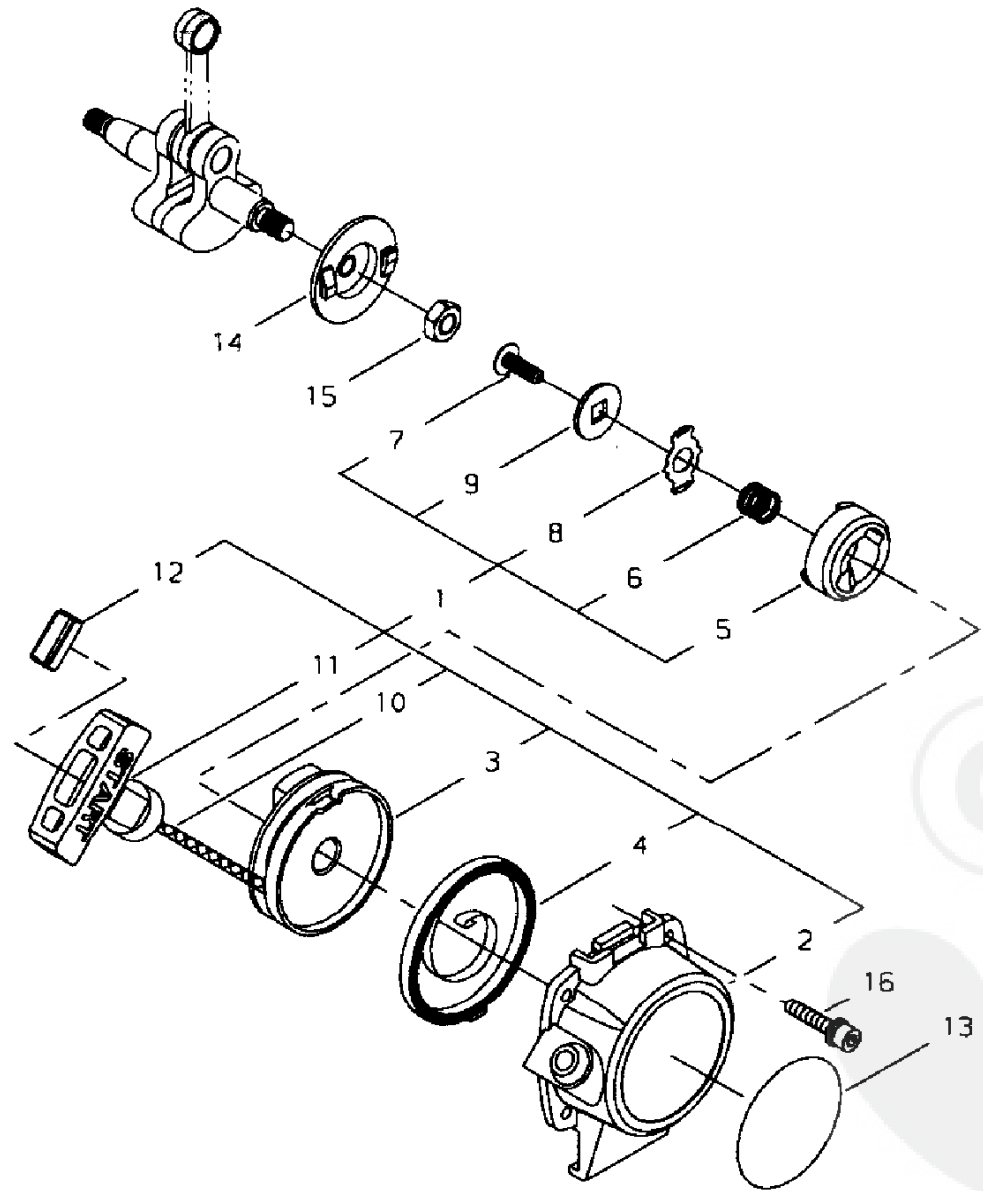

Ref. No	Part No.	Part Name	Q'ty
1- 1	20142-12110	CYLINDER	1
2	20016-12120	GASKET	1
3	11022-05250	BOLTSPW	2
4	20140-12210	INSULATOR	1
5	20140-12221	GASKET	1
6	20011-12260	NUT	2
7	11022-05250	BOLTSPW	2
8	67000-15010	MUFFLERASSY	1
9	67000-15110	*MUFFLER	1
10	67000-15340	*SPARKARRESTER	1
11	20140-15120	GASKET	1
12	01020-05400	BOLT	2
13	01610-05080	WASHER	2

3- 1	20142-41110	PISTON	1
2	20142-41210	PISTONRING	1
3	20142-41310	PISTONPIN	1
4	70030-41320	SNAPRING	2
5	67000-41230	NEEDLEBEARING	1
6	20016-41340	THRUSTWASHER	2
7	67000-42010	CRANKSHAFT	1
8	62090-51020	CLUTCHSHOEASSY	1
9	20035-51111	*CLUTCHSHOE	2
10	37013-51310	*COILSPRING	1
11	20142-51210	BOLT	2
12	20087-51231	SPRINGPLATE	2
13	22100-71430	WASHER	2

4- 1	20140-71200	ROTOR	1
2	02403-03100	KEY	1
3	20035-71220	NUT	1
4	20140-71600	COILASSY	1
6	20010-72221	PLUGCAP	1
7	20000-72241	PLUGCAPCOVER	1
8	20000-72250	COVERBAND	1
9	70180-72260	SHIELD	1
10	20000-72230	SPRINGSPARKPLUG	1
11	70064-72111	TUBE	1
12	70030-71620	INSULATOR	2
13	11024-04261	BOLTSLPW	2
14	67000-71240	CORD	1
15	20011-72120	GROMMET	1
16	13000-13406	SPARKPLUGBMR6A	1

5- 1	20140-75100	RECOILSTARTERSUBASS	1
2	20140-75110	*STARTERCASE	1
3	20140-75120	*REEL	1
4	20140-75130	*SPRING	1
5	20140-75140	*DOG	1
6	20140-75150	*BRAKESPRING	1
7	20140-75160	*SCREW	1
8	20140-75170	*RETAINER	1
9	20140-75180	*WASHER	1
10	70064-75190	*ROPE	1
11	70064-75211	*HANDLE	1
12	70064-75220	*STOPPER	1
13	62090-91330	NAMEPLATE	1
14	20140-75310	STARTERPULLEY	1
15	01511-08051	NUT	1
16	11024-04120	BOLTSPW	2