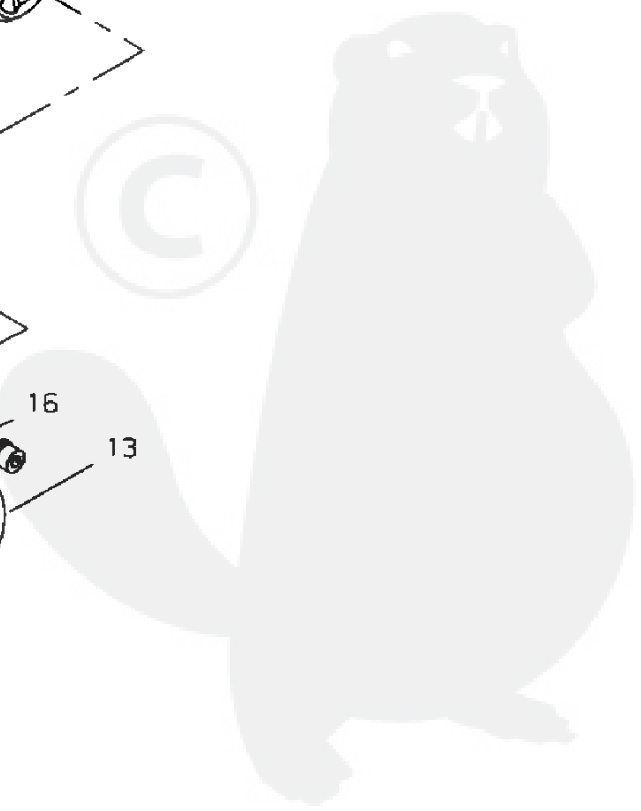

5- 1	20140-75100	RECOILSTARTERSUBASS	1
2	20140-75110	*STARTERCASE	1
3	20140-75120	*REEL	1
4	20140-75130	*SPRING	1
5	20140-75140	*DOG	1
6	20140-75150	*BRAKESPRING	1
7	20140-75160	*SCREW	1
8	20140-75170	*RETAINER	1
9	20140-75180	*WASHER	1
10	70064-75190	*ROPE	1
11	70064-75211	*HANDLE	1
12	70064-75220	*STOPPER	1
13	62090-91330	NAMEPLATE	1
14	20140-75310	STARTERPULLEY	1
15	01511-08051	NUT	1
16	11024-04120	BOLTSPW	2