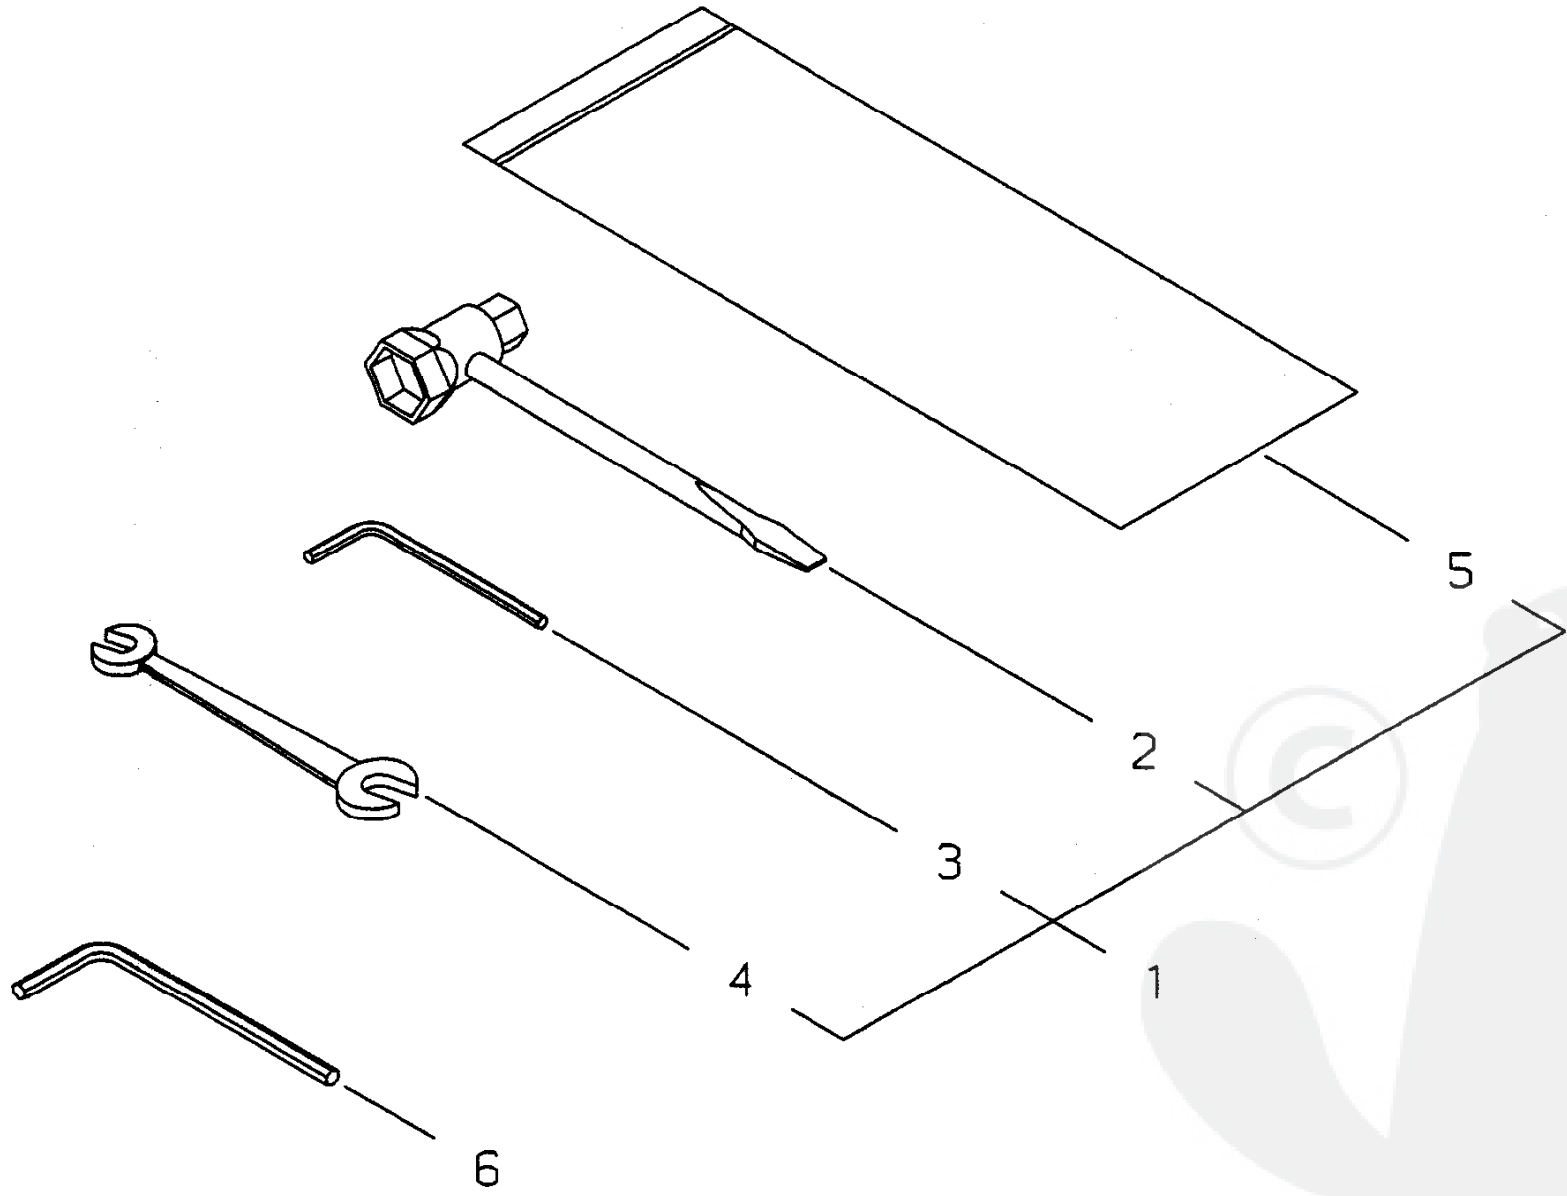

12- 1	22410-91000	TOOLSET	1
2	19639-01400	*TOOLBAG	1
3	22000-91181	*PLUGWRENCH	1
4	09026-04001	*HEXAWRENCH	1
5	22000-91120	*SPANNER	1
6	09026-05001	HEXAWRENCH	1