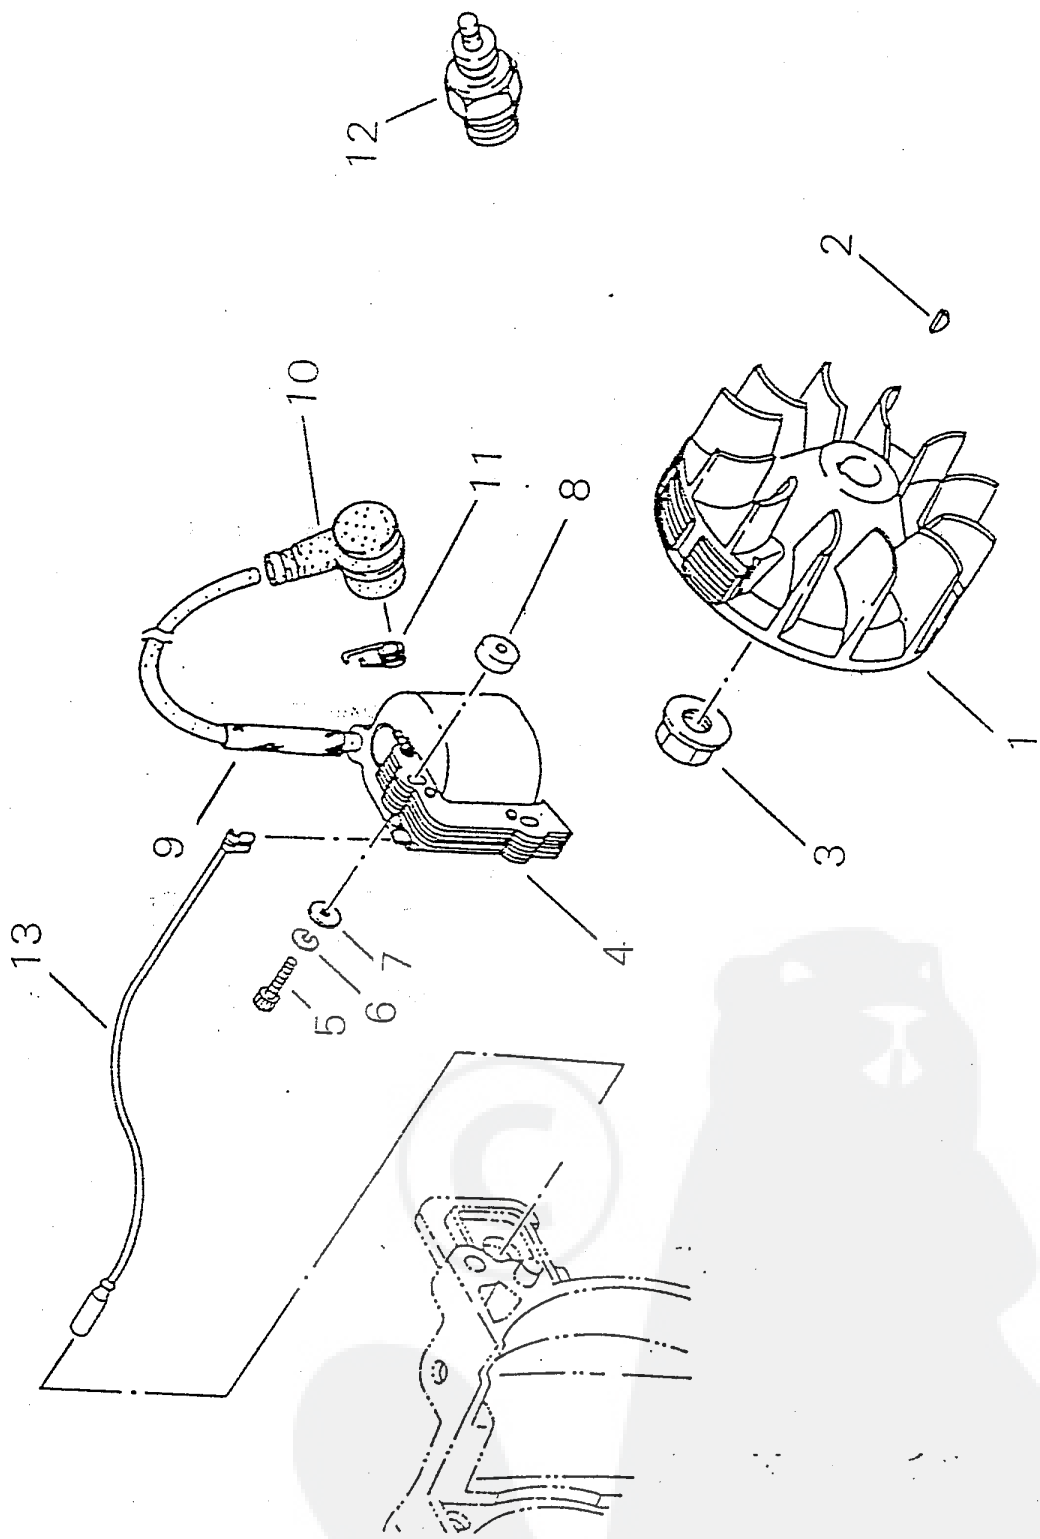

PRICE:(ST)

Ref. No	Part No.	Part Name	Q'ty	Unit Price	Remarks
6-	70102-81000	CARBURETOR ASSY	1		
	20024-81024	* CARBURETOR SUB ASSY	1		
1	72920-81130	** ADJUSTER CAP	1		
2	72920-81140	** CABLE ADJUSTER	1		
3	20000-81260	** LOCK NUT	1		
4	72920-81120	** BODY CAP	1		
5	20011-81140	** SPRING	1		
6	20000-81150	** SPRING RECEIVE	1		
7	20024-81170	** JET NEEDLE	1		
8	20024-81180	** THROTTLE VALVE	1		
10	20000-81310	** SLOW STOP SCREW	1		
11	20000-81320	** SPRING	1		
12	20000-81330	** SLOW AIR SCREW	1		
13	20000-81340	** SPRING	1		
14	20011-81351	** ADJUST SCREW	1		
15	20011-81360	** SPRING	1		
16	20024-81411	** NEEDLE JET	1		
17	20011-81420	** HOLDER	1		
18	20011-81430	** SPRING	1		
19	20000-81441	** NEEDLE VALVE	1		
20	20011-81450	** LEVER	1		
21	20011-81460	** PIN	1		
22	20011-81470	** SCREW	1		
23	20011-81510	** GASKET	1		
24	20024-81520	** DIAPHRAGM	1		
25	20011-81530	** COVER DIAPHRAGM	1		
26	20000-81540	** SCREW	4		
27	20011-81550	** ORVER FLOW VALVE	1		
28	20035-81560	** TICKLER LEVER	1		
29	20011-81572	** SPRING	1		
30	20011-81581	** SCREW	1		
31	20011-81590	** COLLAR	1		
32	20020-81660	** PUMP VALVE	1		
33	20011-81621	** DIAPHRAGM	1		
34	20011-81630	** GASKET	1		
35	20011-81641	** PUMP BODY	1		
36	20000-81650	** SCREW	4		
37	20040-81680	** SPRING	1		