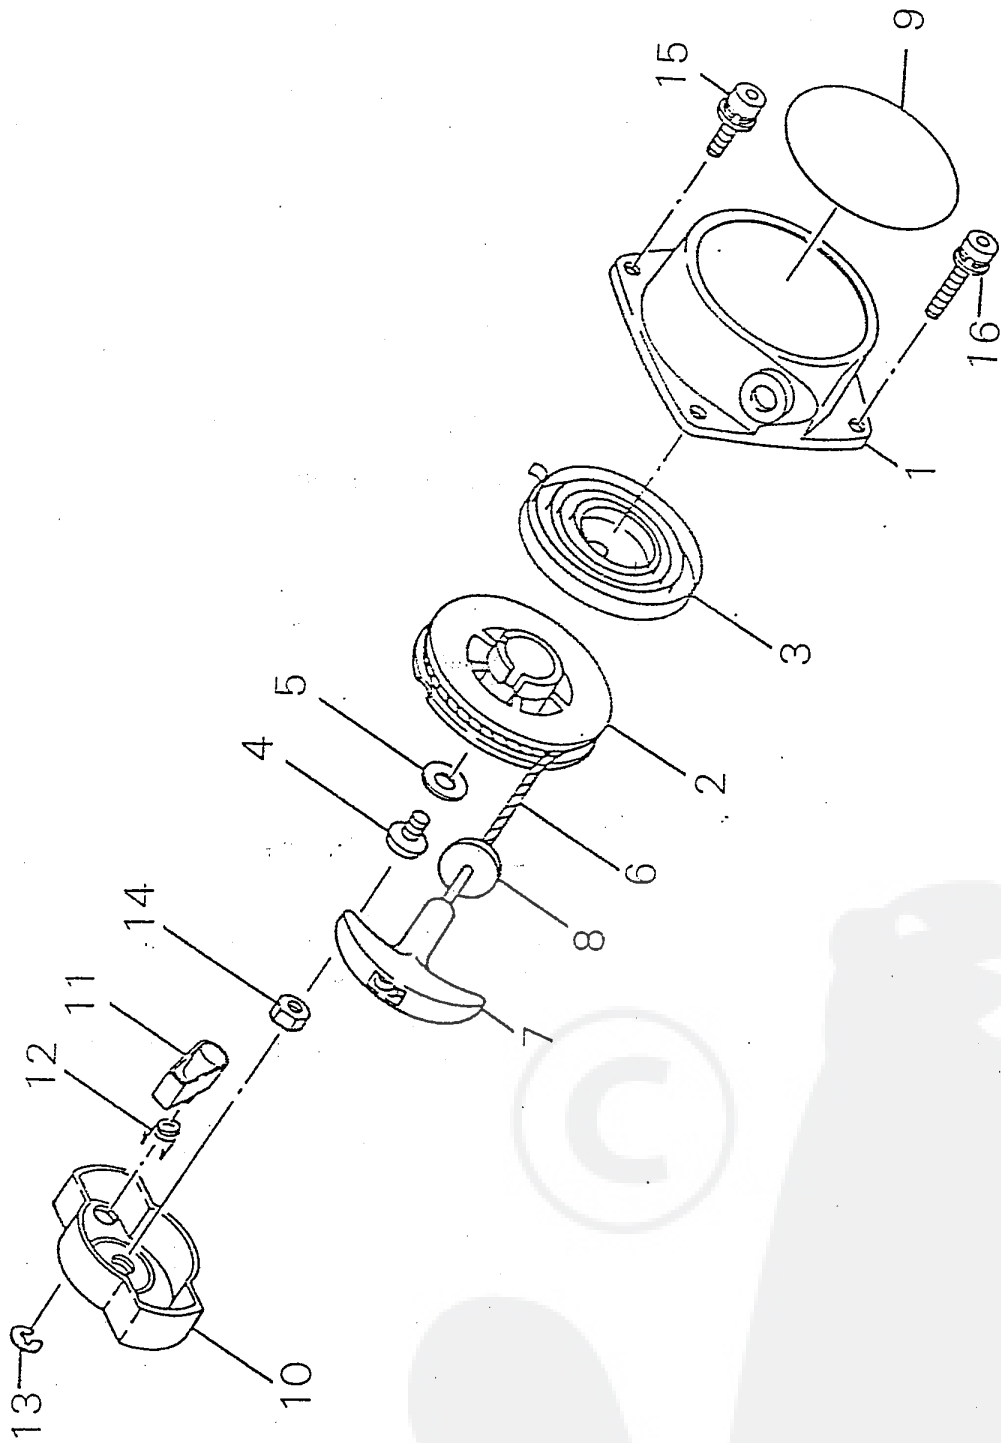

PRICE:(ST)

Ref. No	Part No.	Part Name	Q'ty	Unit Price	Remarks
6-	70102-81000	CARBURETOR ASSY	1		
	20024-81024	* CARBURETOR SUB ASSY	1		
1	72920-81130	** ADJUSTER CAP	1		
2	72920-81140	** CABLE ADJUSTER	1		
3	20000-81260	** LOCK NUT	1		
4	72920-81120	** BODY CAP	1		
5	20011-81140	** SPRING	1		
6	20000-81150	** SPRING RECEIVE	1		
7	20024-81170	** JET NEEDLE	1		
8	20024-81180	** THROTTLE VALVE	1		
10	20000-81310	** SLOW STOP SCREW	1		
11	20000-81320	** SPRING	1		
12	20000-81330	** SLOW AIR SCREW	1		
13	20000-81340	** SPRING	1		
14	20011-81351	** ADJUST SCREW	1		
15	20011-81360	** SPRING	1		
16	20024-81411	** NEEDLE JET	1		
17	20011-81420	** HOLDER	1		
18	20011-81430	** SPRING	1		
19	20000-81441	** NEEDLE VALVE	1		
20	20011-81450	** LEVER	1		
21	20011-81460	** PIN	1		
22	20011-81470	** SCREW	1		
23	20011-81510	** GASKET	1		
24	20024-81520	** DIAPHRAGM	1		
25	20011-81530	** COVER DIAPHRAGM	1		
26	20000-81540	** SCREW	4		
27	20011-81550	** ORVER FLOW VALVE	1		
28	20035-81560	** TICKLER LEVER	1		
29	20011-81572	** SPRING	1		
30	20011-81581	** SCREW	1		
31	20011-81590	** COLLAR	1		
32	20020-81660	** PUMP VALVE	1		
33	20011-81621	** DIAPHRAGM	1		
34	20011-81630	** GASKET	1		
35	20011-81641	** PUMP BODY	1		
36	20000-81650	** SCREW	4		
37	20040-81680	** SPRING	1		