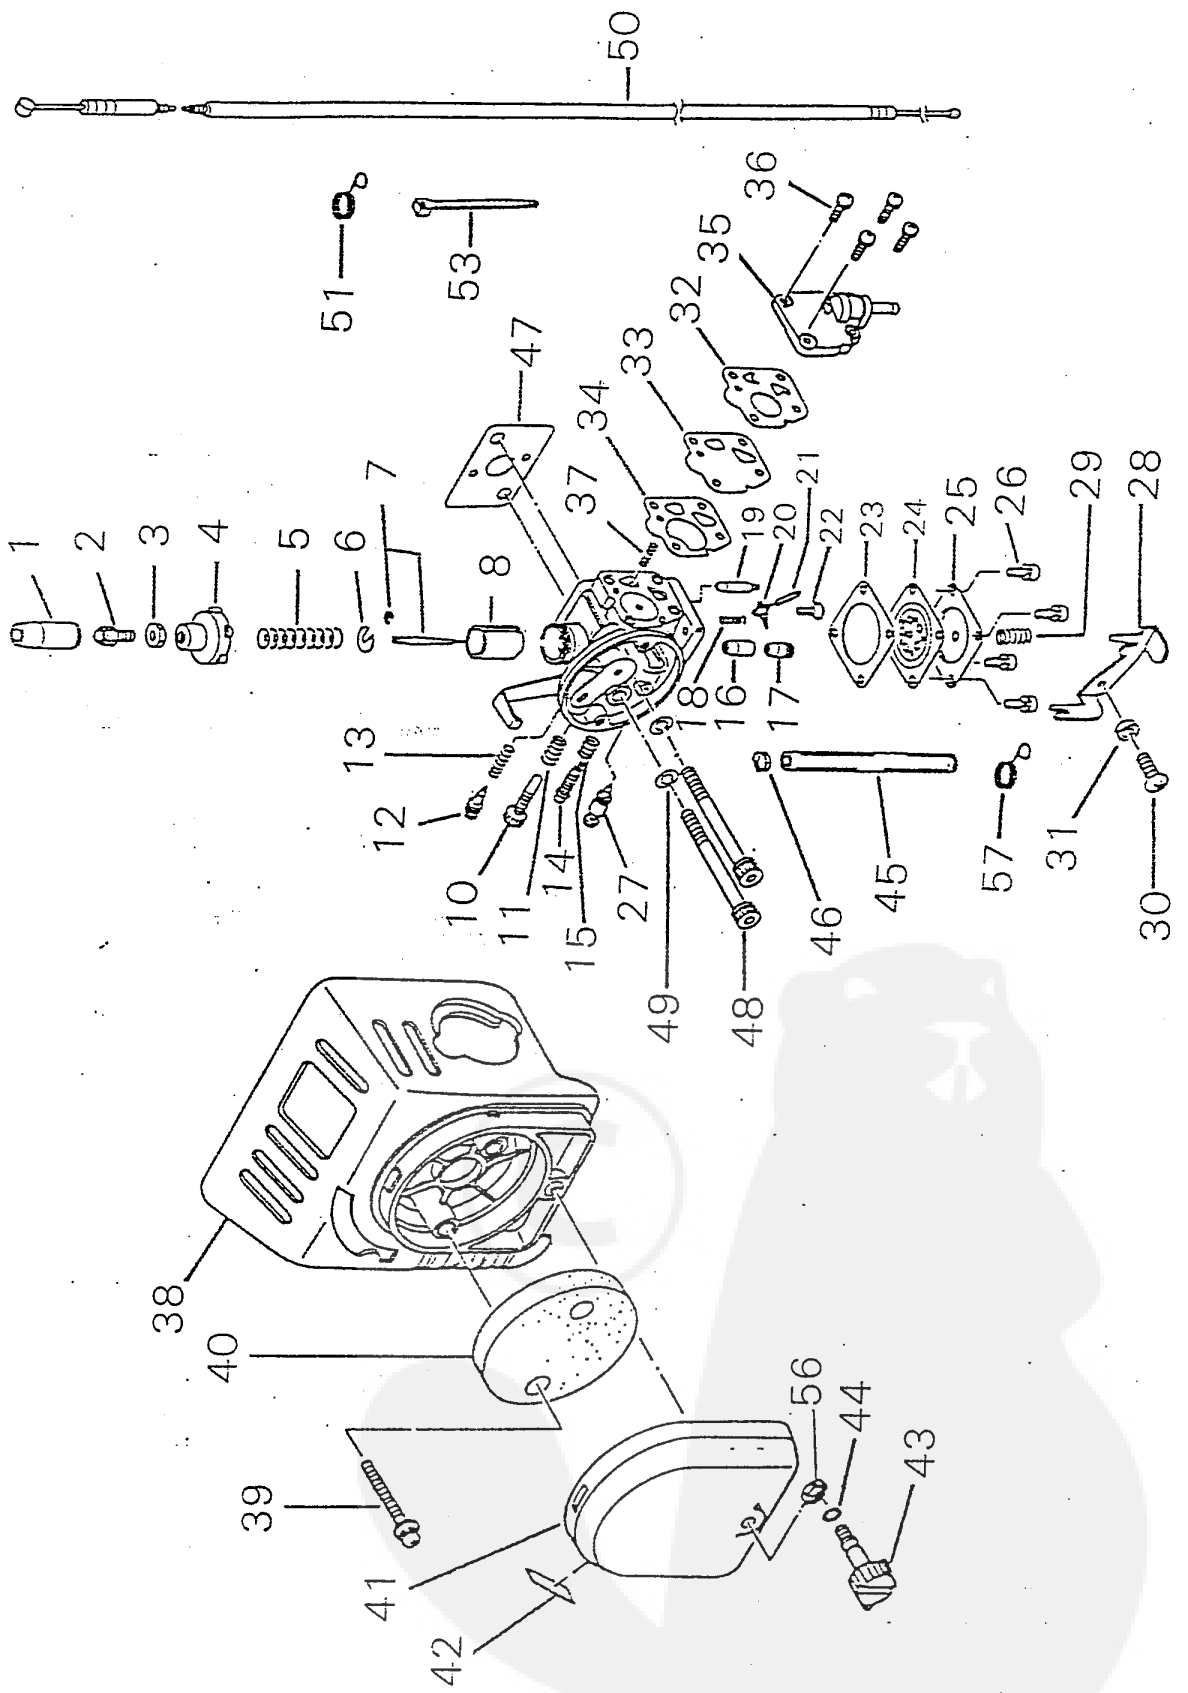

PRICE:(ST)

Ref. No	Part No.	Part Name	Q'ty	Unit Price	Remarks
6-	70102-81000	CARBURETOR ASSY	1		
	20024-81024	* CARBURETOR SUB ASSY	1		
1	72920-81130	** ADJUSTER CAP	1		
2	72920-81140	** CABLE ADJUSTER	1		
3	20000-81260	** LOCK NUT	1		
4	72920-81120	** BODY CAP	1		
5	20011-81140	** SPRING	1		
6	20000-81150	** SPRING RECEIVE	1		
7	20024-81170	** JET NEEDLE	1		
8	20024-81180	** THROTTLE VALVE	1		
10	20000-81310	** SLOW STOP SCREW	1		
11	20000-81320	** SPRING	1		
12	20000-81330	** SLOW AIR SCREW	1		
13	20000-81340	** SPRING	1		
14	20011-81351	** ADJUST SCREW	1		
15	20011-81360	** SPRING	1		
16	20024-81411	** NEEDLE JET	1		
17	20011-81420	** HOLDER	1		
18	20011-81430	** SPRING	1		
19	20000-81441	** NEEDLE VALVE	1		
20	20011-81450	** LEVER	1		
21	20011-81460	** PIN	1		
22	20011-81470	** SCREW	1		
23	20011-81510	** GASKET	1		
24	20024-81520	** DIAPHRAGM	1		
25	20011-81530	** COVER DIAPHRAGM	1		
26	20000-81540	** SCREW	4		
27	20011-81550	** ORVER FLOW VALVE	1		
28	20035-81560	** TICKLER LEVER	1		
29	20011-81572	** SPRING	1		
30	20011-81581	** SCREW	1		
31	20011-81590	** COLLAR	1		
32	20020-81660	** PUMP VALVE	1		
33	20011-81621	** DIAPHRAGM	1		
34	20011-81630	** GASKET	1		
35	20011-81641	** PUMP BODY	1		
36	20000-81650	** SCREW	4		
37	20040-81680	** SPRING	1		