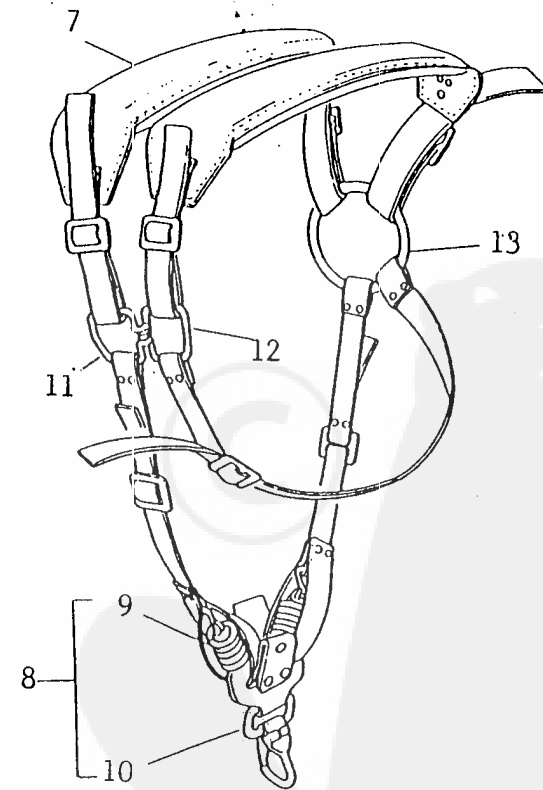

Re: Guard, Harness

<<BELGIUM-845.000120>>

1 2 . G U A R D
H A R N E S S

Ref No		Part Name	Part No	Q' ty
		GUARD ASSY	22011-16109	1
12- 1	*	GUARD	22011-16119	1
12- 2	*	GUARD CLAMP	22000-16129	1
12- 3	*	NUT	01500-05041	2
12- 4	*	BOLT	01020-05160	2
12- 5	*	SPRING WASHER	01600-05131	2
12- 6		PROTECTOR	22019-17110	1
		HARNES ASSY	72020-17200	1
12- 7	*	PROTECTOR COMP.	72020-17300	2
12- 8	*	HOLDER COMP.	72020-17400	1
12- 9	**	SPRING	22020-17410	2
12-10	**	HOOK	22020-17130	1
12-11	*	HOOK RIGHT COMP.	22020-17500	1
12-12	*	HOOK LEFT COMP.	22020-17600	1
12-13	*	RING COMP.	72020-17700	1