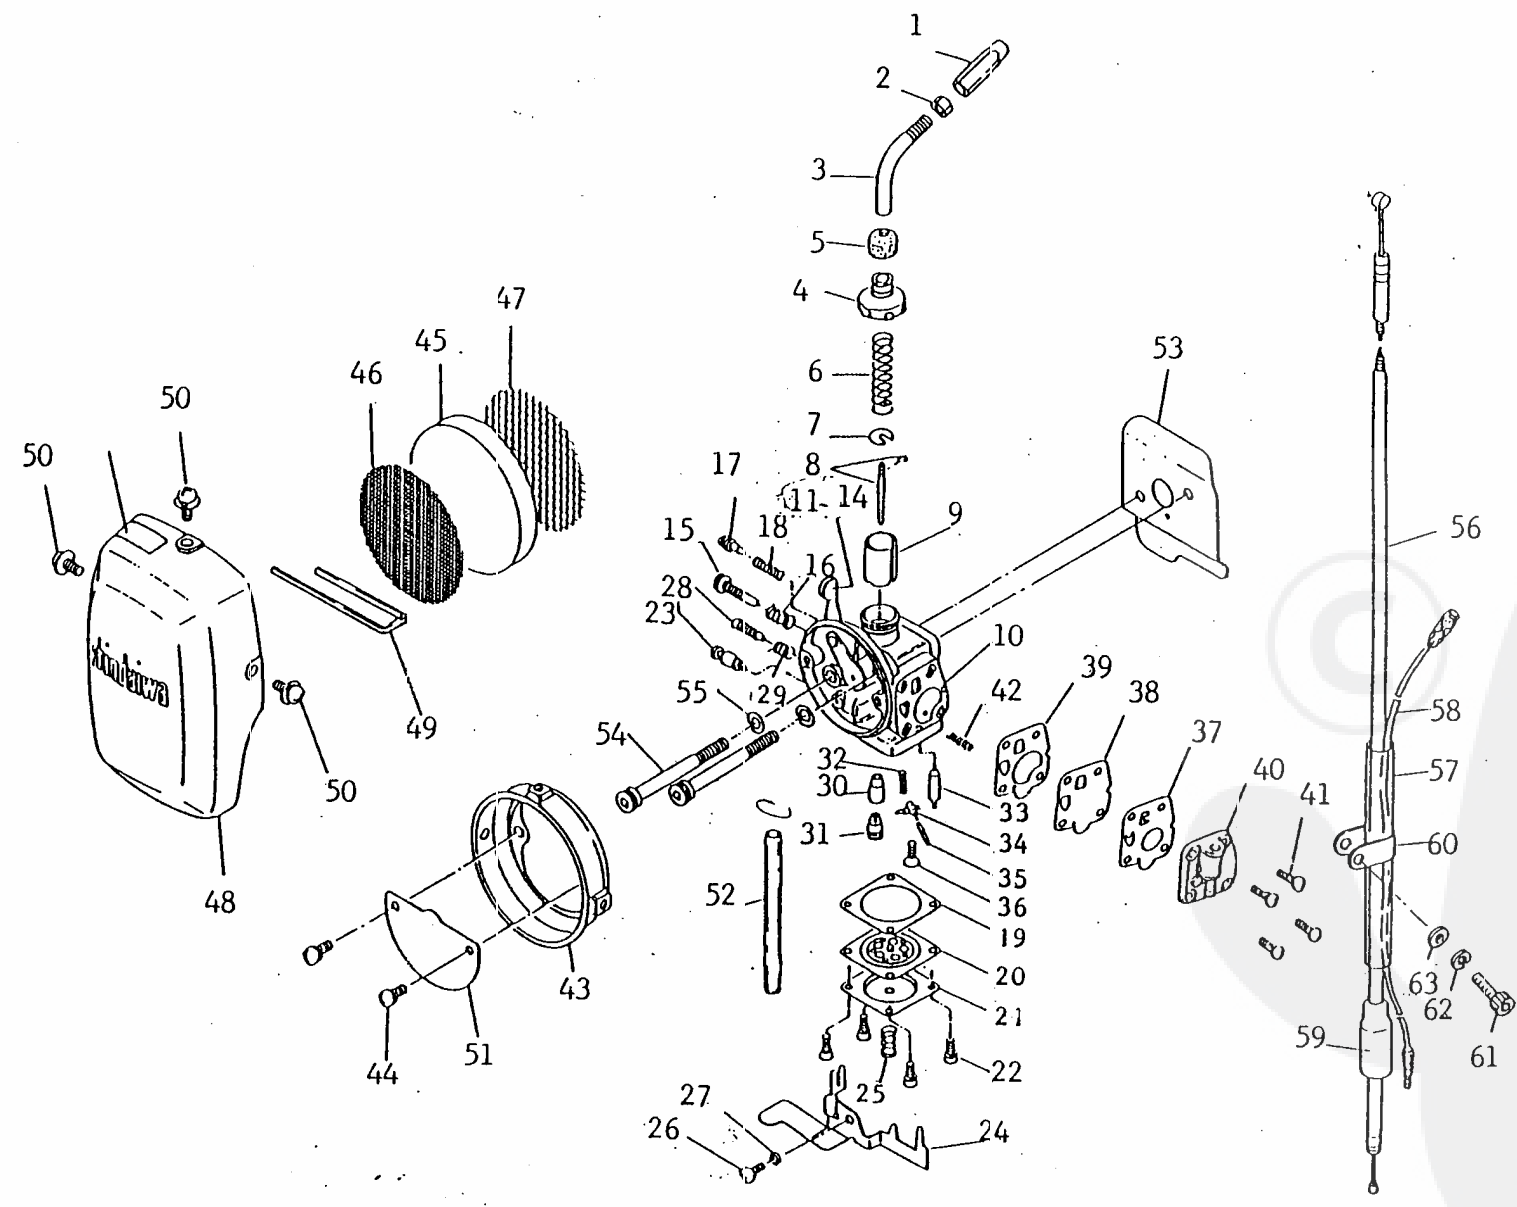

Re: Recoil starter

<<BELGIUM-B45.000060>>

6 . R E C O I L S T A R T E R

Ref No		Part Name	Part No	Q' ty
		RECOIL STARTER ASSY	70020-75000	1
	*	RECOIL STARTER SUB ASSY	70020-75100	1
6- 1	**	STARTER CASE	70020-75110	1
6- 2	**	REEL	20020-75120	1
6- 3	**	RATCHET	20000-75130	1
6- 4	**	RECOIL SPRING	20020-75140	1
6- 5	**	FRICITION PLATE	20000-75150	1
6- 6	**	FRICITION SPRING	20000-75160	1
6- 7	**	SCREW	20000-75170	1
6- 8	**	ROPE	20020-75180	1
6- 9	**	KNOB, starter	20010-75190	1
6-10	**	STOPPER	20010-75210	1
6-11	**	RETURN SPRING	20000-75220	1
6-12	**	TAPE, knob	20010-75230	1
6-13	**	NAME PLATE	70020-75240	1
6-14	*	STARTER PULLEY	70000-75230	1
6-15		NUT	20000-76210	1
6-16		BOLT	01020-04160	4
6-17		SPRING WASHER	01600-04101	4
6-18		WASHER	01610-04050	4
6-19		GASKET, recoil starter	20020-76110	1

Re: Carburetor

- 13 -

7. CARBURETOR

Ref No		Part Name	Part No	Q'ty
		CARBURETOR ASSY	20021-81000	1
	*	CARBURETOR BODY SUB ASSY	20021-81020	1
7- 1	**	CABLE ADJUSTER	20055-81810	1
7- 2	**	NUT	20000-81260	1
7- 3	**	ADJUST PIPE	20055-81830	1
7- 4	**	BODY CAP	20021-81121	1
7- 5	**	CAP	20021-81130	1
7- 6	**	SPRING	20020-81140	1
7- 7	**	SPRING RECEIVE	20020-81150	1
7- 8	**	JET NEEDLE	20021-81171	1
7- 9	**	THROTTLE VALVE	20021-81180	1
7-10	**	BODY, carburetor	20021-81210	1
7-11	**	CHOKE SHAFT	20011-81220	1
7-12	**	CHOKE LEVER	20020-81230	1
7-13	**	CHOKE PLATE	20020-81240	1
7-14	**	SPRING WASHER	20000-81250	1
7-15	**	SLOW STOP SCREW	20000-81310	1
7-16	**	SPRING	20010-81820	1
7-17	**	SLOW AIR SCREW	20000-81330	1
7-18	**	SPRING	20000-81340	1
7-19	**	GASKET	20020-81510	1
7-20	**	DIAPHRAGM	20021-81520	1
7-21	**	COVER, diaphragm	20020-81530	1
7-22	**	SCREW	20000-81540	4
7-23	**	OVER FLOW VALVE	20011-81550	1