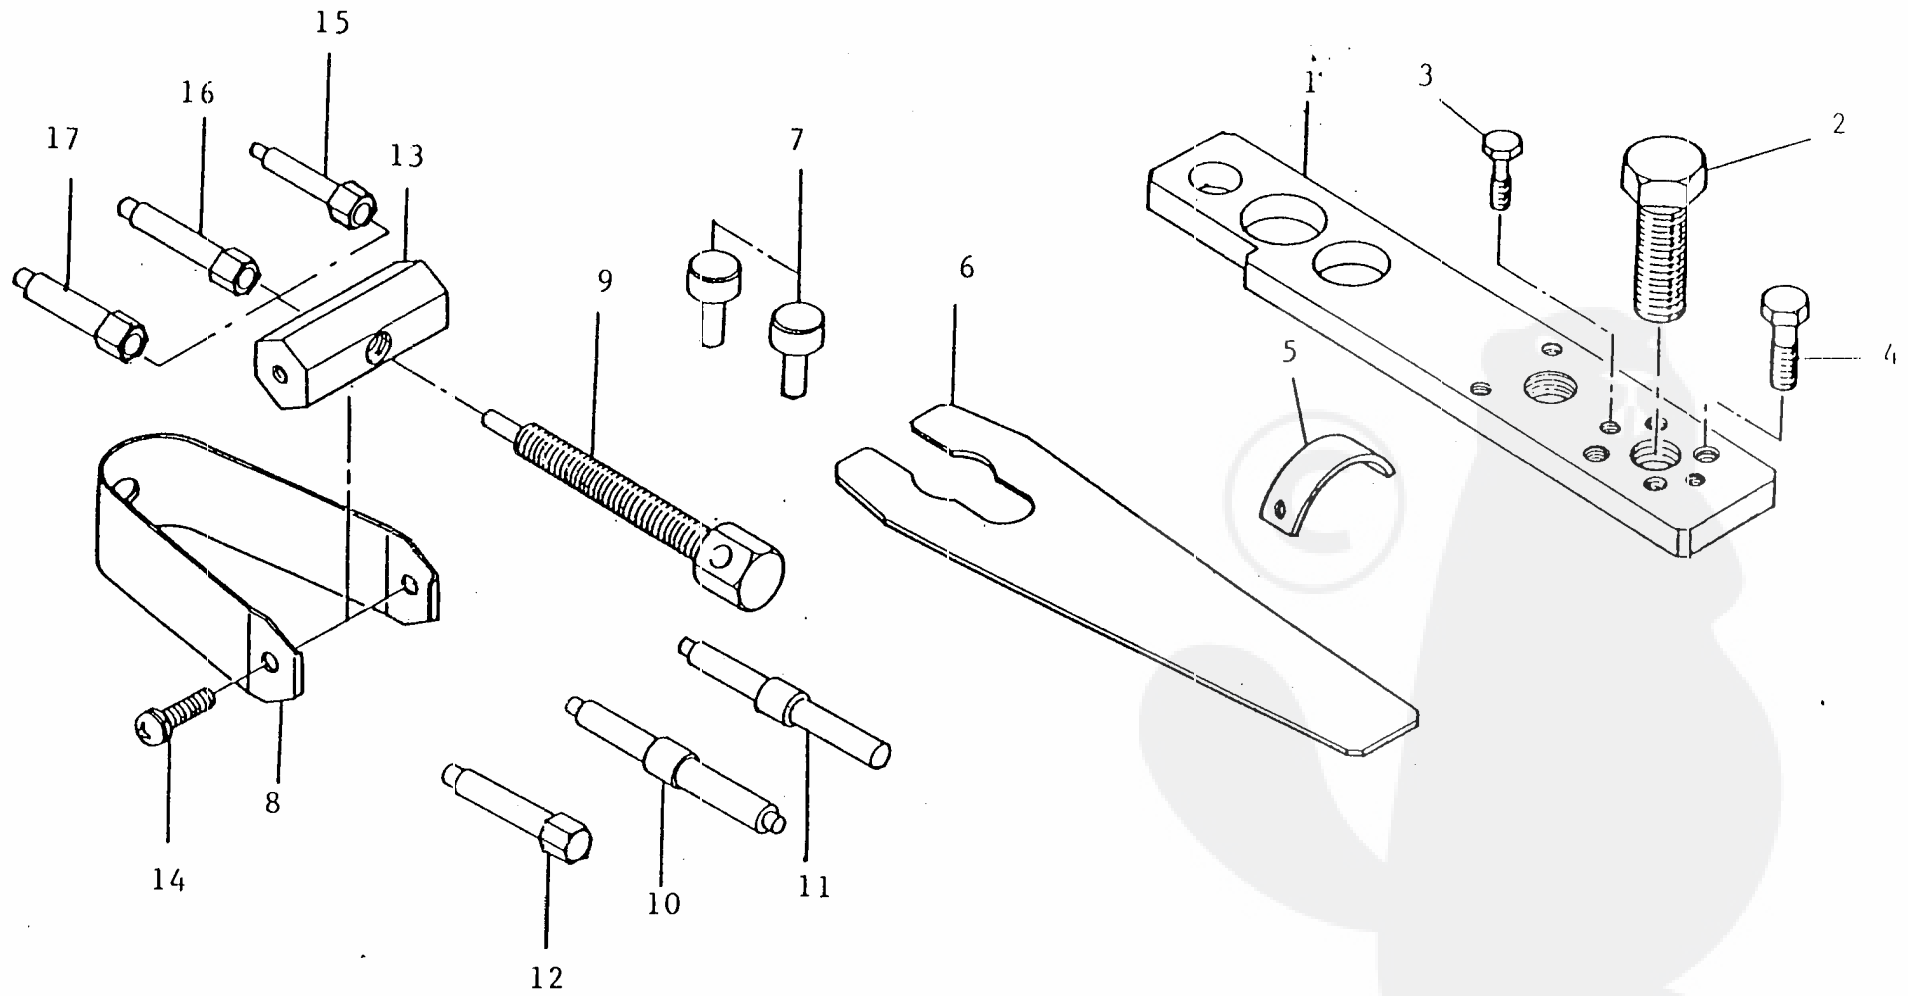

<<BELGIUM-B45.000101>>

Ref No		Part Name	Part No	Q'ty
10-22	**	HOLDER-A	22015-13240	1
10-23	**	HOLDER-B	22015-13250	1
10-24	**	BOLT	22015-13260	1
10-25	**	BOLT GUARD	22015-13270	1
10-26	**	SLIDE PIN	22015-13290	1

Re: Tool set

<<BELGIUM-B45.000130>>

1 3 . T O O L S E T

Ref No		Part Name	Part No	Q'ty
		TOOL SET	22015-91000	1
13- 1	*	TOOL BAG	22015-91110	1
13- 2	*	SPANNER-D	22011-97130	1
13- 3	*	DRIVER	22100-91150	1
13- 4	*	PLUG WRENCH	22015-91180	1
13- 5	*	WRENCH 3	22100-91551	1
13- 6	*	WRENCH 4	22100-91561	1
13- 7	*	WRENCH 5	22011-91570	1
13- 8		CIRCULAR SAW ϕ 255	72001-92135	1
13- 9		COVER	22000-92610	1

Re: Option tool set

- 34 -

<<BELGIUM-845.000140>>

1 4 . O P T I O N A L T O O L S E T

Ref No		Part Name	Part No	Q'ty
		OPTION TOOL SET	20021-96000	1
	*	PULLER ASSY	20000-96103	1
14- 1	**	LEVER	20000-96113	1
14- 2	**	CENTER BOLT	22100-96121	1
14- 3	**	BOLT	20000-96130	3
14- 4	**	BOLT	20000-96140	2
14- 5	*	AIR GAP GAUGE	20000-96210	1
14- 6	*	ROTOR SPANNER	20000-96411	1
14- 7	*	STOPPER	20021-96420	2
	*	PULLER ASSY	20021-96600	1
14- 8	**	PULLER	20021-96610	1
14- 9	**	BOLT	20021-96620	1
14-10	**	GUIDE PIN	20000-96631	1
14-11	**	GUIDE PIN	20035-96630	1
14-12	**	GUIDE PIN	20021-96630	1
14-13	**	BOSS	20000-96640	1
14-14	**	SCREW	U1211-86120	2
14-15	**	PIN ADAPTER	20021-96650	1
14-16	**	PIN ADAPTER	20021-96660	1
14-17	**	PIN ADAPTER	20021-96670	1