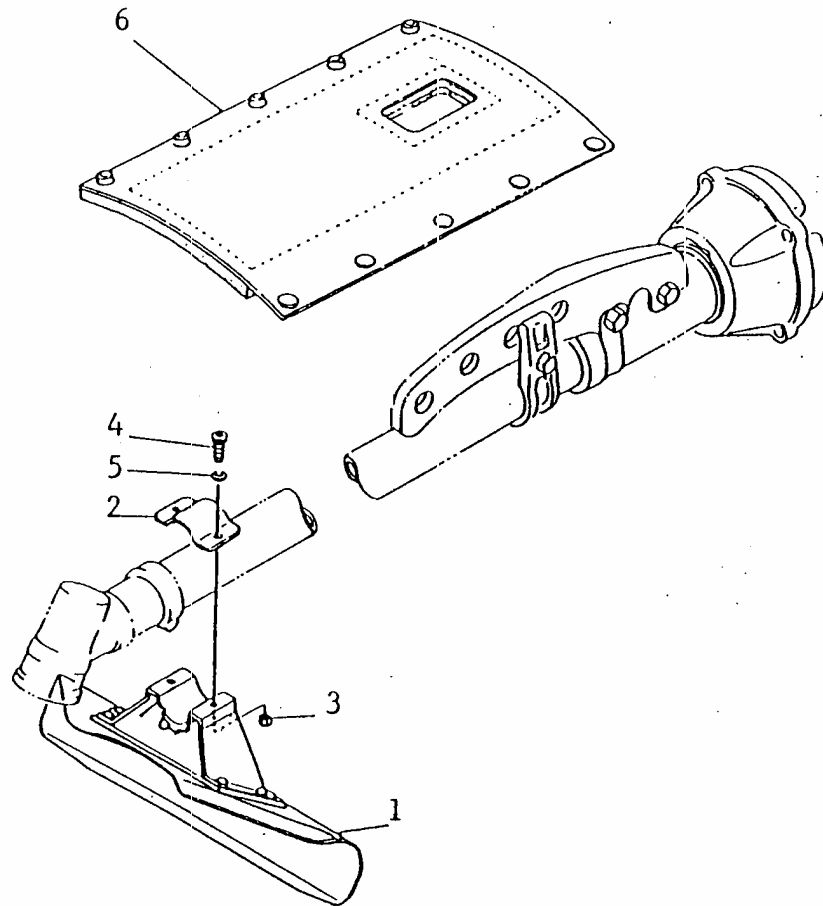

Re: Guard, Harness

<<BELGIUM-845.000120>>

1 2 . G U A R D
H A R N E S S

Ref No		Part Name	Part No	Q' ty
		GUARD ASSY	22011-16109	1
12- 1	*	GUARD	22011-16119	1
12- 2	*	GUARD CLAMP	22000-16129	1
12- 3	*	NUT	01500-05041	2
12- 4	*	BOLT	01020-05160	2
12- 5	*	SPRING WASHER	01600-05131	2
12- 6		PROTECTOR	22019-17110	1
		HARNES ASSY	72020-17200	1
12- 7	*	PROTECTOR COMP.	72020-17300	2
12- 8	*	HOLDER COMP.	72020-17400	1
12- 9	**	SPRING	22020-17410	2
12-10	**	HOOK	22020-17130	1
12-11	*	HOOK RIGHT COMP.	22020-17500	1
12-12	*	HOOK LEFT COMP.	22020-17600	1
12-13	*	RING COMP.	72020-17700	1