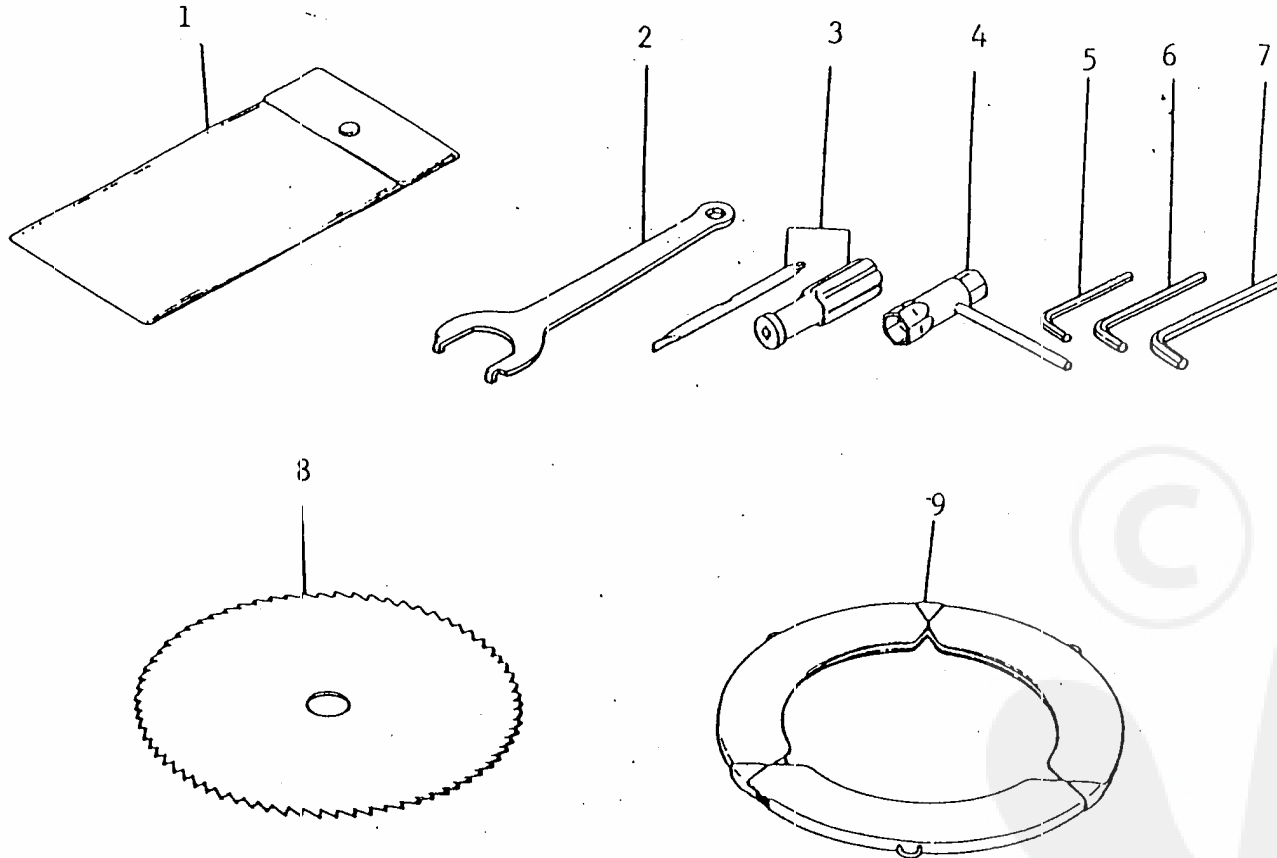

Re: Tool set

<<BELGIUM-B45.000130>>

1 3 . T O O L S E T

Ref No		Part Name	Part No	Q'ty
		TOOL SET	22015-91000	1
13- 1	*	TOOL BAG	22015-91110	1
13- 2	*	SPANNER-D	22011-97130	1
13- 3	*	DRIVER	22100-91150	1
13- 4	*	PLUG WRENCH	22015-91180	1
13- 5	*	WRENCH 3	22100-91551	1
13- 6	*	WRENCH 4	22100-91561	1
13- 7	*	WRENCH 5	22011-91570	1
13- 8		CIRCULAR SAW ϕ 255	72001-92135	1
13- 9		COVER	22000-92610	1