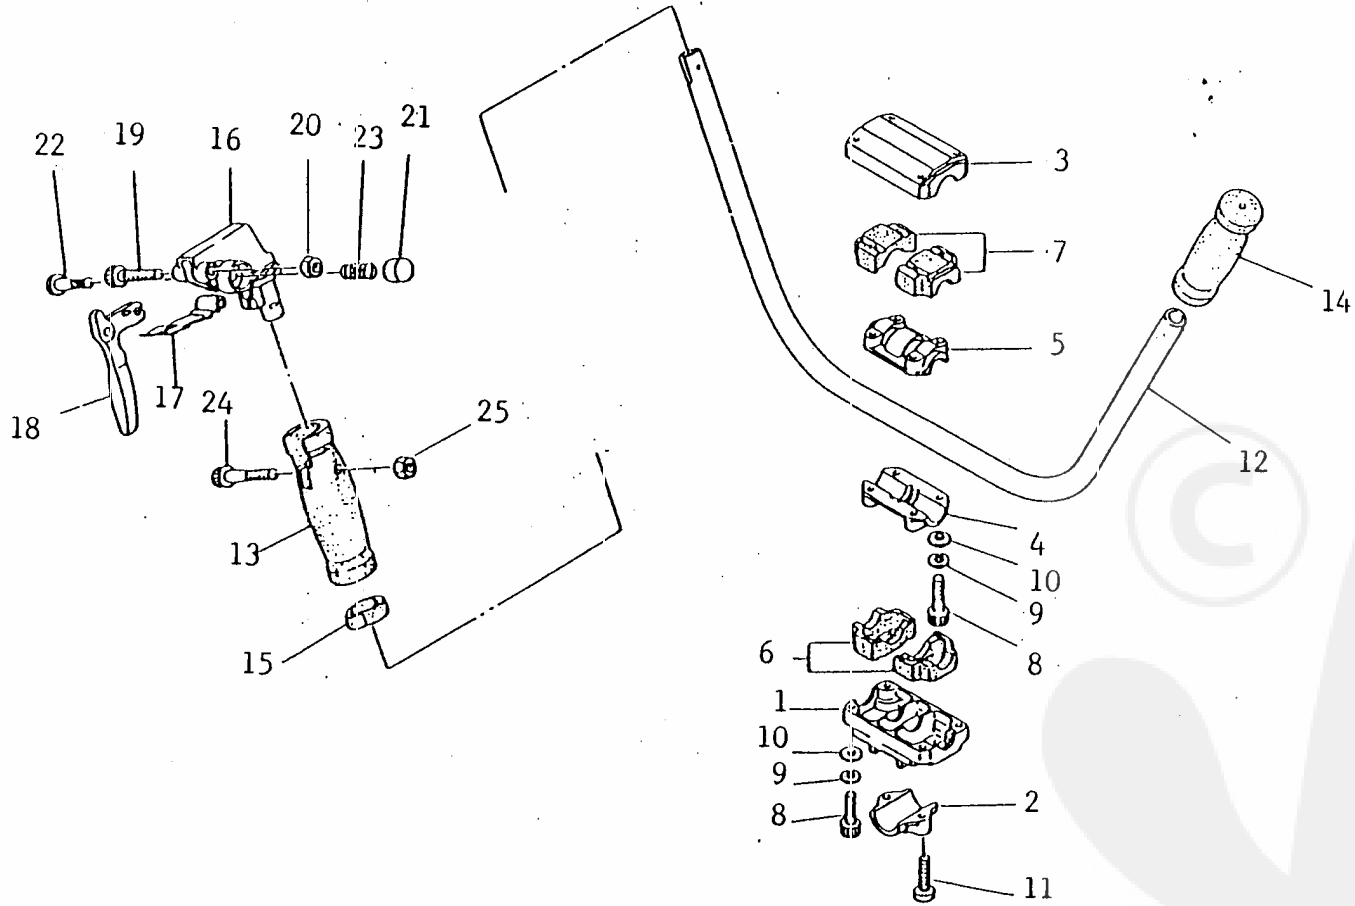

<<BELGIUM-B45.000101>>

Ref No		Part Name	Part No	Q'ty
10-22	**	HOLDER-A	22015-13240	1
10-23	**	HOLDER-B	22015-13250	1
10-24	**	BOLT	22015-13260	1
10-25	**	BOLT GUARD	22015-13270	1
10-26	**	SLIDE PIN	22015-13290	1

Re: Handle