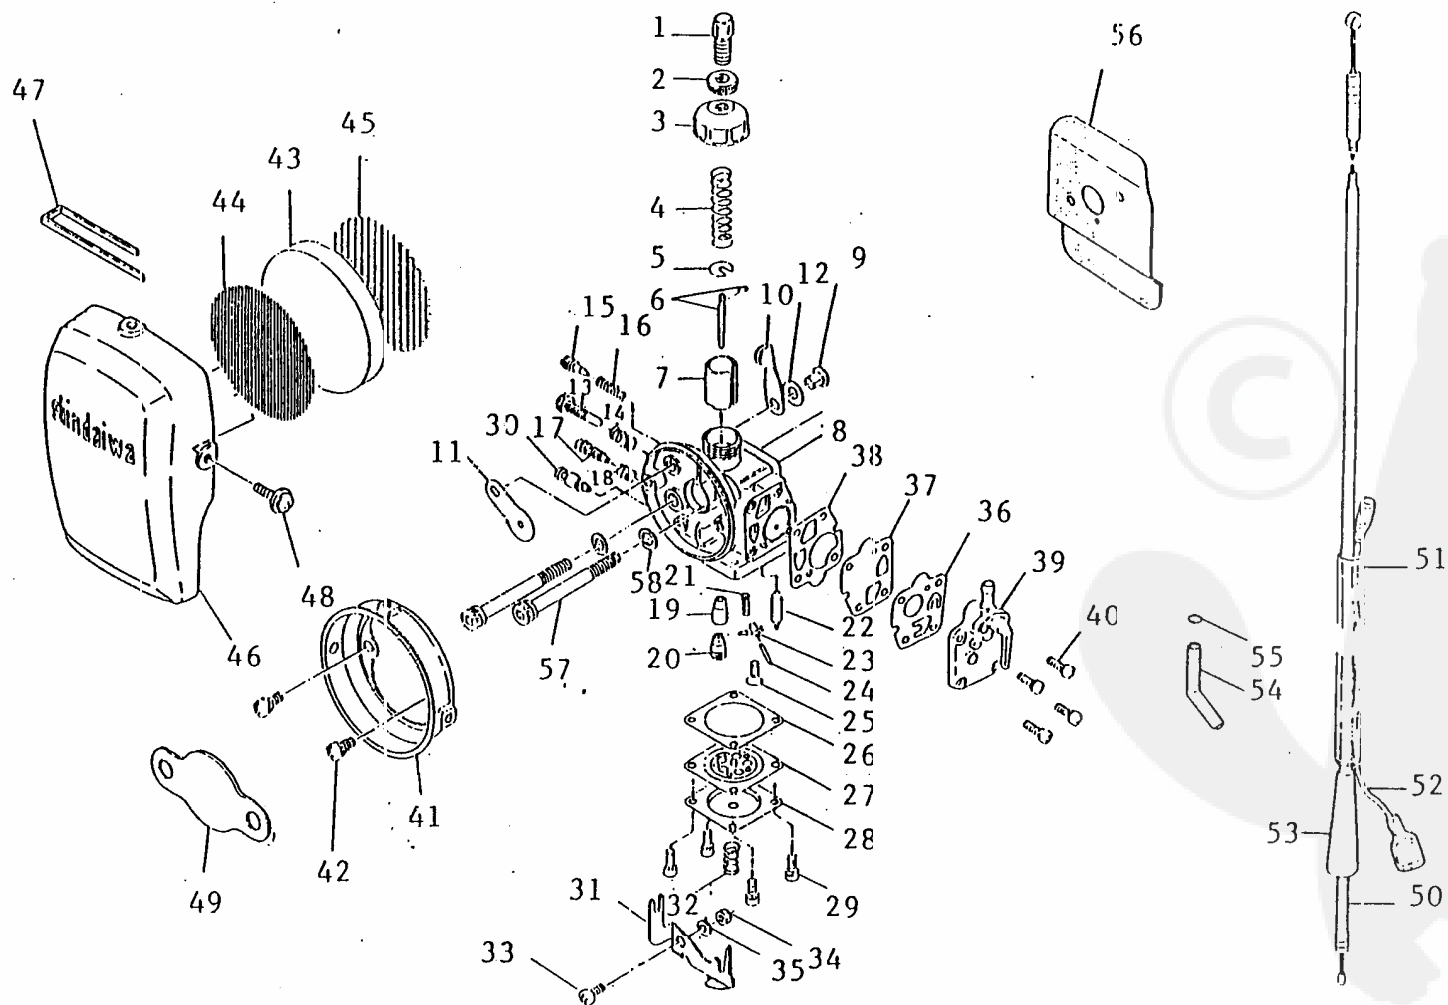

Re: Recoil starter

<<BELGIUM-B40.000060>>

6 . R E C O I L S T A R T E R

Ref No		Part Name	Part No	Q'ty
		RECOIL STARTER ASSY	70020-75000	1
	*	RECOIL STARTER SUB ASSY	70020-75100	1
6- 1	**	STARTER CASE	70020-75110	1
6- 2	**	REEL	20020-75120	1
6- 3	**	RATCHET	20000-75130	1
6- 4	**	RECOIL SPRING	20020-75140	1
6- 5	**	FRICTION PLATE	20000-75150	1
6- 6	**	FRICTION SPRING	20000-75160	1
6- 7	**	SCREW	20000-75170	1
6- 8	**	ROPE	20020-75180	1
6- 9	**	KNOB, starter	20010-75190	1
6-10	**	STOPPER	20010-75210	1
6-11	**	RETURN SPRING	20000-75220	1
6-12	**	TAPE, knob	20010-75230	1
6-13	**	NAME PLATE	70020-75240	1
6-14	*	STARTER PULLEY	70000-75230	1
6-15		NUT	20000-76210	1
6-16		BOLT	01020-04160	4
6-17		SPRING WASHER	01600-04101	4
6-18		WASHER	01610-04050	4
6-19		GASKET, recoil starter	20020-76110	1

Re: Carburetor

- 13 -

7. CARBURETOR

Ref No		Part Name	Part No	Q'ty
		CARBURETOR ASSY	20020-81003	1
	*	CARBURETOR BODY SUB ASSY	20020-81023	1
7- 1	**	CABLE ADJUSTER	20020-81110	1
7- 2	**	LOCK NUT	20000-81120	1
7- 3	**	BODY CAP	20020-81130	1
7- 4	**	SPRING, throttle	20020-81140	1
7- 5	**	SPRING RECEIVE	20020-81150	1
7- 6	**	JET NEEDLE	20020-81172	1
7- 7	**	THROTTLE VALVE	20020-81184	1
7- 8	**	BODY, carburetor	20020-81212	1
7- 9	**	CHOKE SHAFT	20011-81220	1
7-10	**	CHOKE LEVER	20020-81230	1
7-11	**	CHOKE PLATE	20020-81240	1
7-12	**	SPRING WASHER	20000-81250	1
7-13	**	SLOW STOP SCREW	20000-81310	1
7-14	**	SPRING, adjust	20010-81820	1
7-15	**	SLOW AIR SCREW	20000-81330	1
7-16	**	SPRING	20000-81340	1
7-17	**	MAIN ADJUST SCREW	20020-81351	1
7-18	**	SPRING, adjust	20011-81360	1
7-19	**	NEEDLE JET	20020-81411	1
7-20	**	JET HOLDER	20020-81420	1
7-21	**	VALVE SPRING	20020-81430	1
7-22	**	NEEDLE VALVE	20000-81441	1
7-23	**	LEVER	20020-81450	1