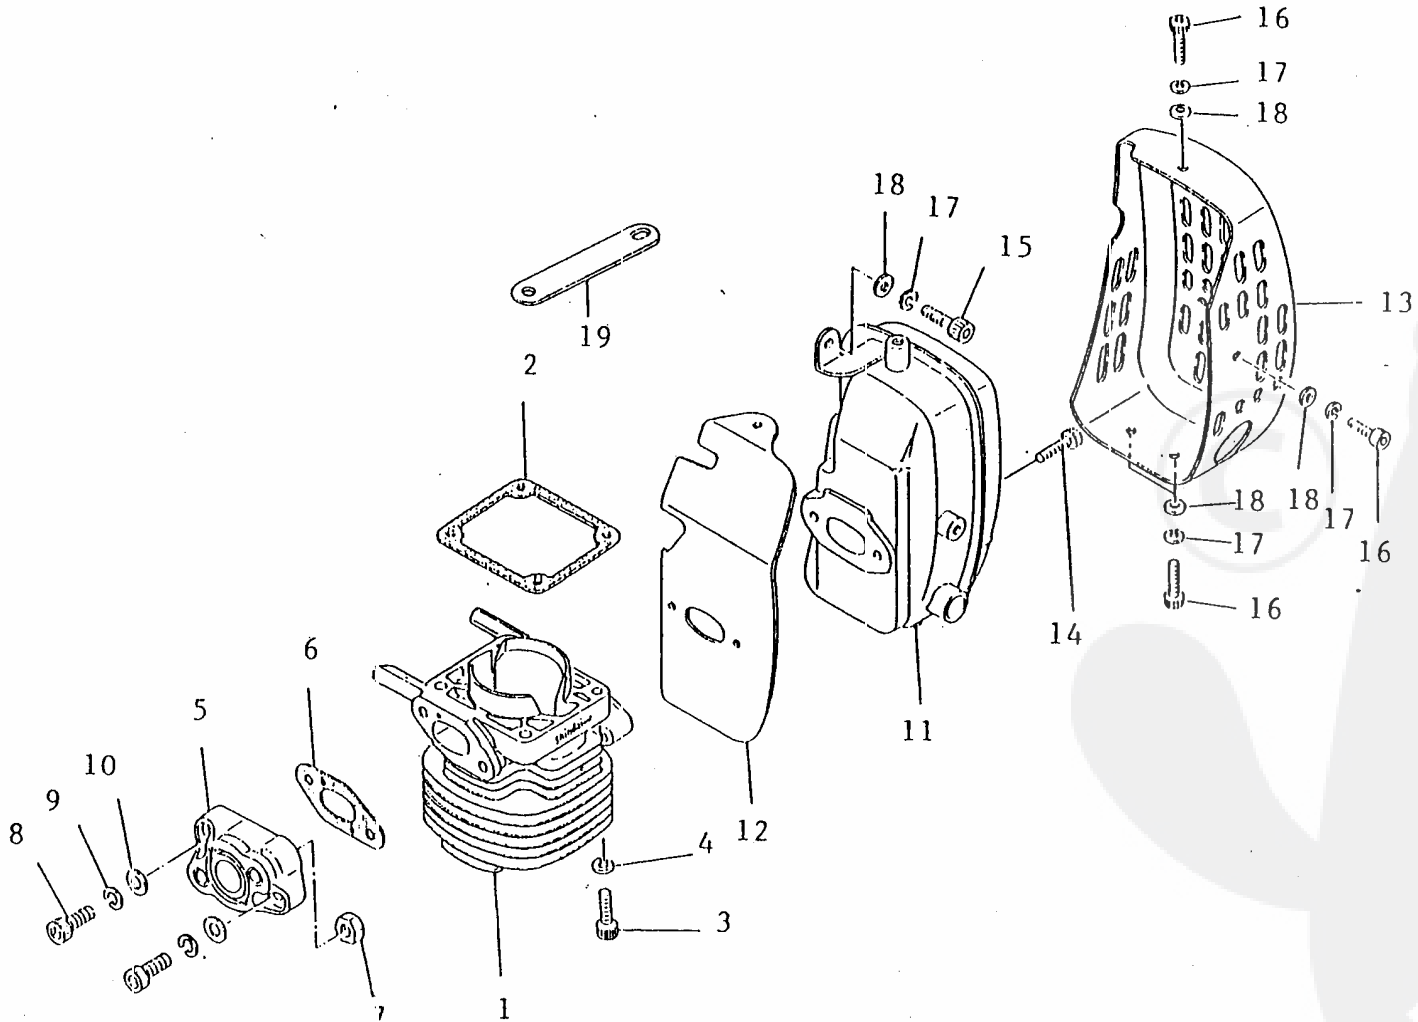

Re: Cylinder , Muffler

1. CYLINDER
MUFFLER

Ref No	Part Name	Part No	Q'ty
1- 1	CYLINDER	20020-12110	1
1- 2	GASKET, cylinder	20010-12120	1
1- 3	BOLT	01020-05250	4
1- 4	SPRING WASHER	01600-05131	4
1- 5	INSULATOR	20020-12210	1
1- 6	GASKET, insulator	20020-12220	1
1- 7	NUT	01500-05041	2
1- 8	BOLT	01020-05250	2
1- 9	SPRING WASHER	01600-05131	2
1-10	WASHER	01610-05080	2
	MUFFLER ASSY	20010-15001	1
1-11 *	MUFFLER	20010-15111	1
1-12 *	GASKET, muffler	20010-15211	1
1-13 *	GUARD, muffler	20010-15311	1
1-14 *	BOLT	01020-06250	2
1-15 *	BOLT	01020-05120	1
1-16 *	BOLT	01020-05100	4
1-17 *	SPRING WASHER	01600-05131	5
1-18 *	WASHER	20010-15320	5
1-19	MUFFLER STAY	20020-15320	1