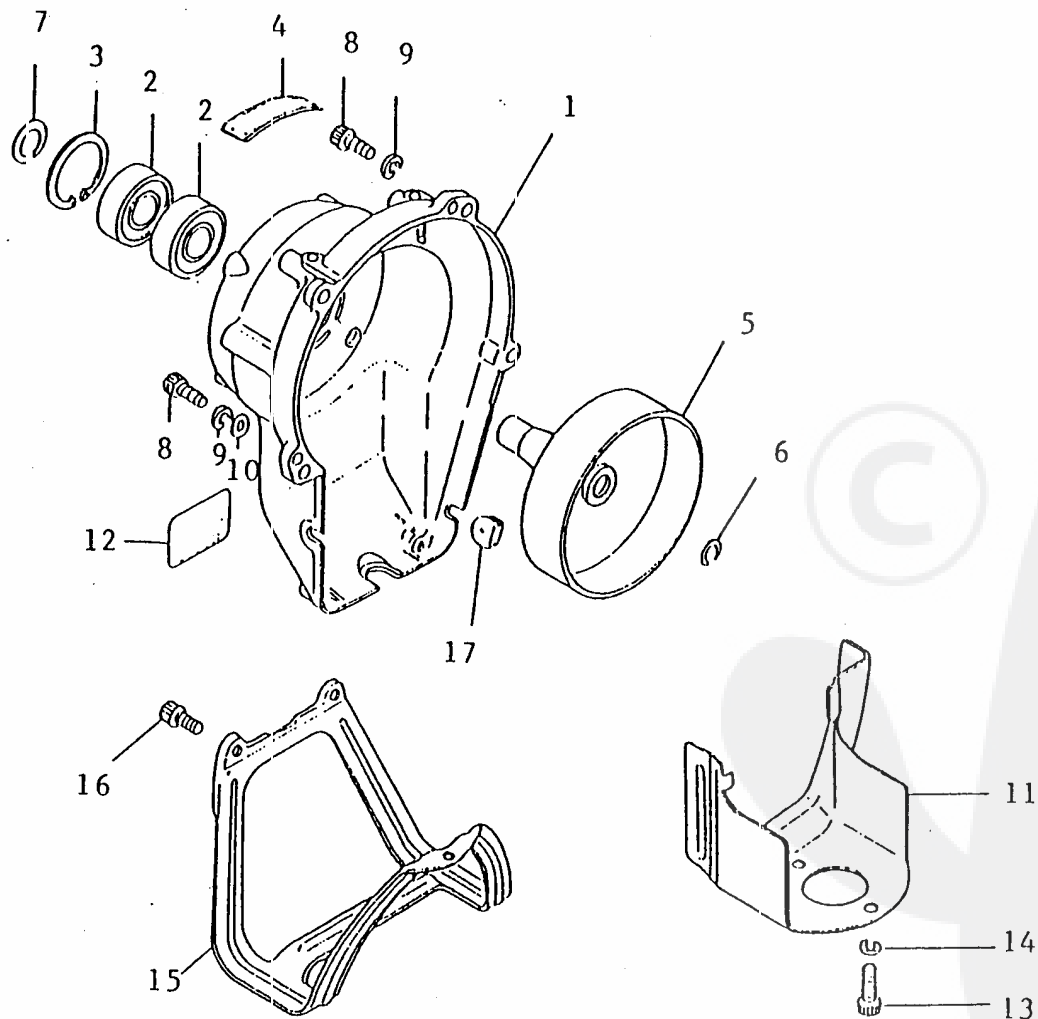

Re: Crankcase

2 . C R A N K C A S E

Ref No		Part Name	Part No	Q' ty
		CRANKCASE ASSY	20010-21000	1
2- 1	*	CRANKCASE-S	20010-21110	1
2- 2	*	CRANKCASE-M	20010-21121	1
2- 3	*	DOWEL PIN	20000-21140	4
2- 4	*	BEARING	02030-06202	2
2- 5	*	OIL SEAL	20010-21211	2
2- 6	*	BOLT	01020-05300	4

Re: Fan cover

3 . F A N C O V E R

Ref No		Part Name	Part No	Qty
		FAN COVER ASSY	70020-31000	1
3- 1	*	FAN COVER	70020-31110	1
3- 2	*	BEARING	02006-06002	2
3- 3	*	SNAP RING	02432-32120	1
3- 4	*	NAME PLATE	70020-31150	1
	*	CLUTCH DRUM SET	20020-31400	1
3- 5	**	CLUTCH DRUM	20020-31410	1
3- 6	**	SNAP RING	20011-31220	1
3- 7	*	SNAP RING	20011-31230	1
3- 8	*	BOLT	01020-05200	4
3- 9	*	SPRING WASHER	01600-05131	4
3-10	*	WASHER	01610-05080	4
3-11		CYLINDER COVER	20020-31210	1
3-12		NUMBER PLATE	70020-21310	1
3-13		BOLT	01020-05140	2
3-14		SPRING WASHER	01600-05131	2
3-15		STAND	20020-31310	1
3-16		BOLT	01020-05100	2
3-17		GROMMET	20011-72120	1

Re: Piston , Crankshaft

- 7 -

<<BELGIUM-B40.000640>>

4 . P I S T O N
C R A N K S H A F T

Ref No	Part Name	Part No	Q'ty
4- 1	PISTON	20020-41111	1
4- 2	PISTON RING	20020-41210	2
4- 3	PISTON PIN	20020-41310	1
4- 4	SNAP RING	22100-41230	2
4- 5	NEEDLE BEARING-SE	22120-41330	1
4- 6	THRUST WASHER	22120-41340	2
4- 7	CRANKSHAFT ASSY	20010-42000	1
	CLUTCH SHOE ASSY	20020-51100	1
4- 8 *	CLUTCH BOSS	20020-51111	1
4- 9 *	CLUTCH SHOE	20020-51121	4
4-10 *	CLUTCH SPRING	20020-51131	4
4-11 *	PLATE	20020-51140	1
4-12 *	CLUTCH BOLT	20020-51150	2
4-13 *	SCREW	20020-51160	2