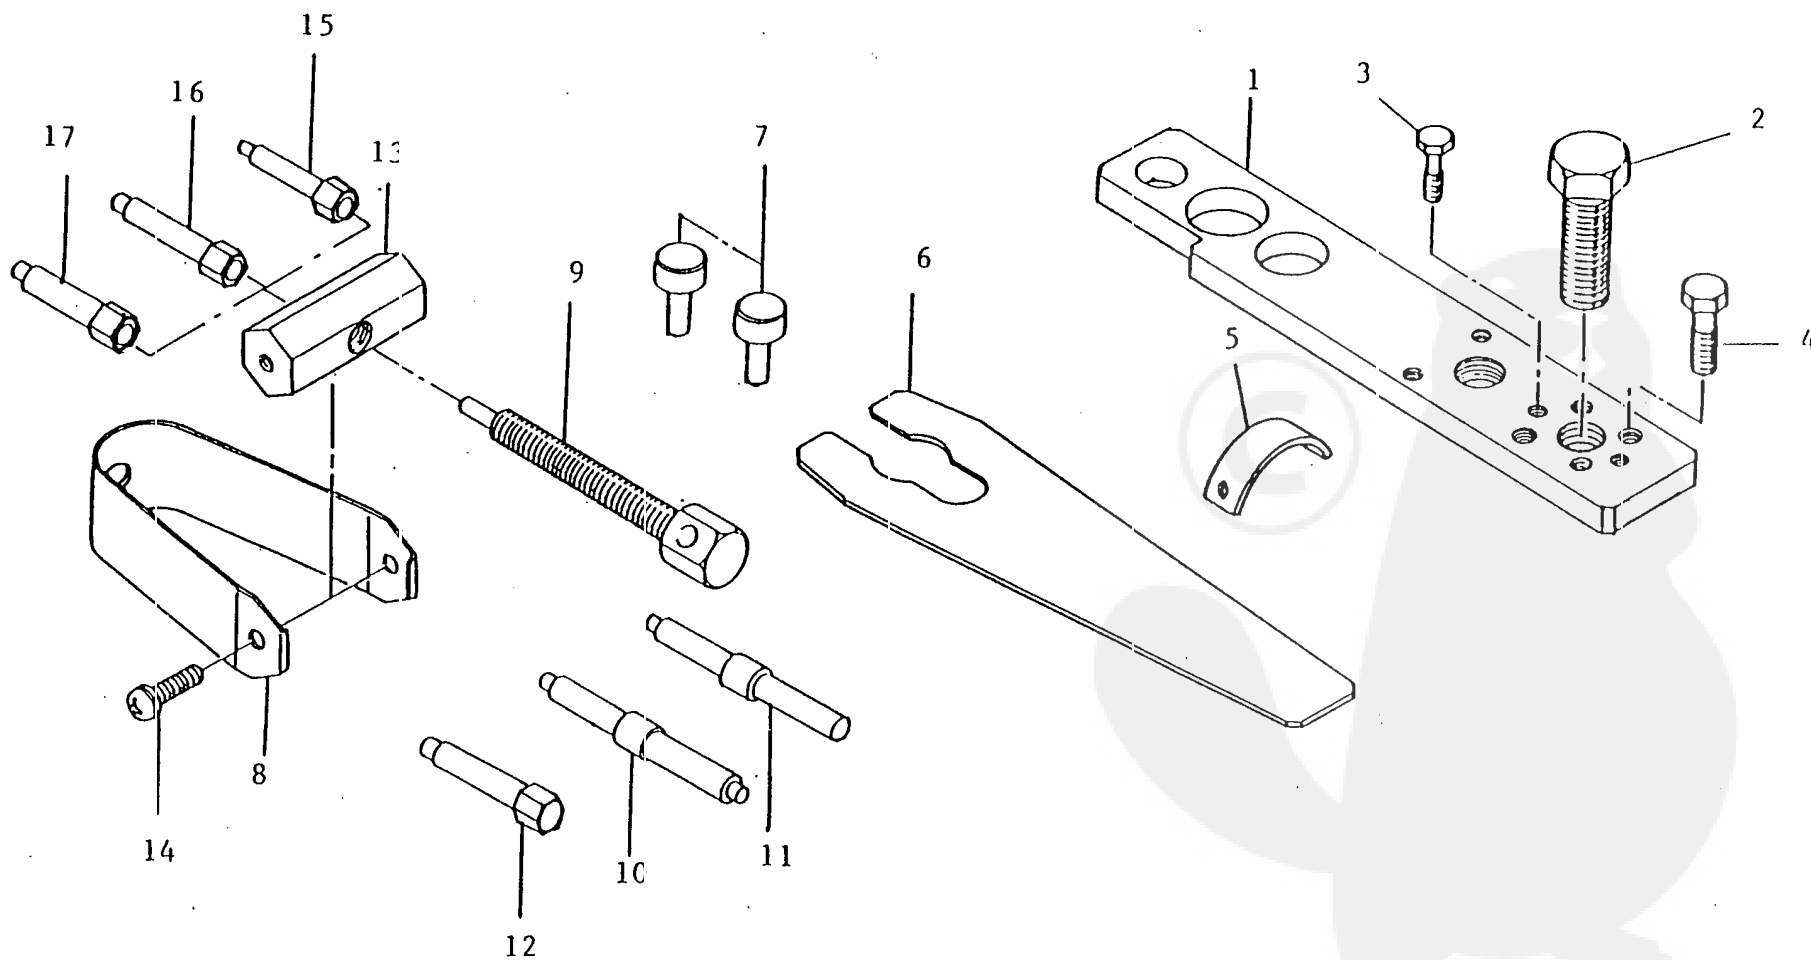

Re: Option tool set

- 33 -

14. OPTIONAL TOOL SET

Ref No		Part Name	Part No	Q'ty
		OPTION TOOL SET	20021-96000	1
	*	PULLER ASSY	20000-96103	1
14- 1	**	LEVER	20000-96113	1
14- 2	**	CENTER BOLT	22100-96121	1
14- 3	**	BOLT	20000-96130	3
14- 4	**	BOLT	20000-96140	2
14- 5	*	AIR GAP GAUGE	20000-96210	1
14- 6	*	ROTOR SPANNER	20000-96411	1
14- 7	*	STOPPER	20021-96420	2
	*	PULLER ASSY	20021-96600	1
14- 8	**	PULLER	20021-96610	1
14- 9	**	BOLT	20021-96620	1
14-10	**	GUIDE PIN	20000-96631	1
14-11	**	GUIDE PIN	20035-96630	1
14-12	**	GUIDE PIN	20021-96630	1
14-13	**	BOSS	20000-96640	1
14-14	**	SCREW	01211-06120	2
14-15	**	PIN ADAPTER	20021-96650	1
14-16	**	PIN ADAPTER	20021-96660	1
14-17	**	PIN ADAPTER	20021-96670	1