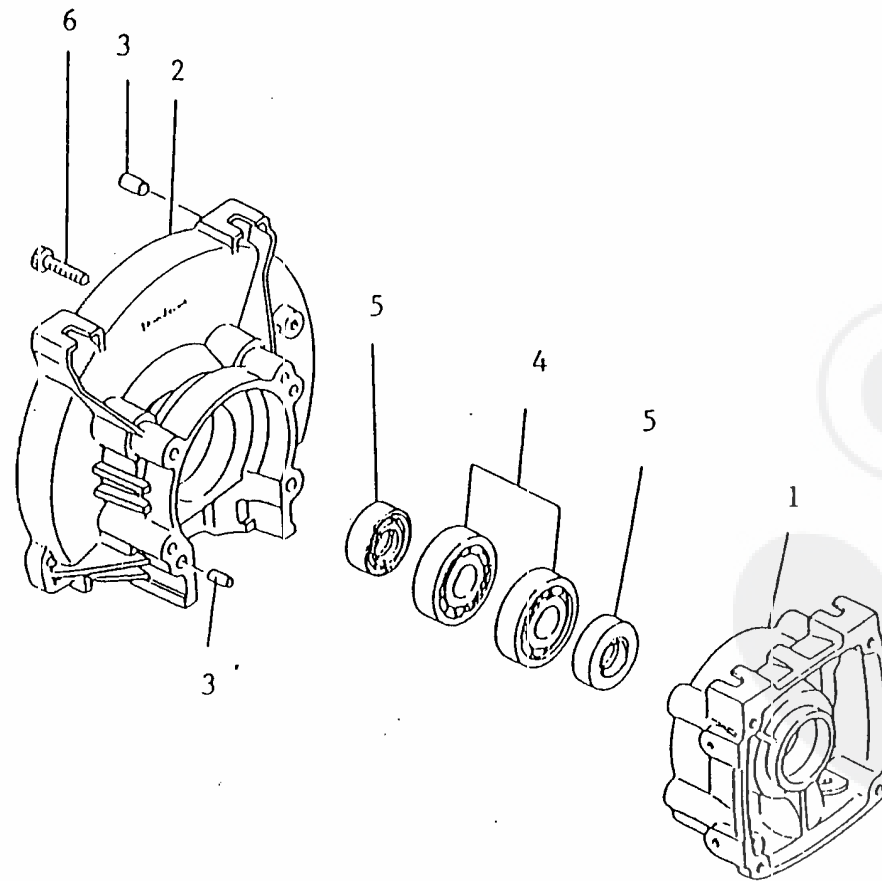

Re: Crankcase

2 . C R A N K C A S E

Ref No		Part Name	Part No	Q' ty
		CRANKCASE ASSY	20010-21000	1
2- 1	*	CRANKCASE-S	20010-21110	1
2- 2	*	CRANKCASE-M	20010-21121	1
2- 3	*	DOWEL PIN	20000-21140	4
2- 4	*	BEARING	02030-06202	2
2- 5	*	OIL SEAL	20010-21211	2
2- 6	*	BOLT	01020-05300	4

Re: Fan cover

3 . F A N C O V E R

Ref No		Part Name	Part No	Qty
		FAN COVER ASSY	70020-31000	1
3- 1	*	FAN COVER	70020-31110	1
3- 2	*	BEARING	02006-06002	2
3- 3	*	SNAP RING	02432-32120	1
3- 4	*	NAME PLATE	70020-31150	1
	*	CLUTCH DRUM SET	20020-31400	1
3- 5	**	CLUTCH DRUM	20020-31410	1
3- 6	**	SNAP RING	20011-31220	1
3- 7	*	SNAP RING	20011-31230	1
3- 8	*	BOLT	01020-05200	4
3- 9	*	SPRING WASHER	01600-05131	4
3-10	*	WASHER	01610-05080	4
3-11		CYLINDER COVER	20020-31210	1
3-12		NUMBER PLATE	70020-21310	1
3-13		BOLT	01020-05140	2
3-14		SPRING WASHER	01600-05131	2
3-15		STAND	20020-31310	1
3-16		BOLT	01020-05100	2
3-17		GROMMET	20011-72120	1