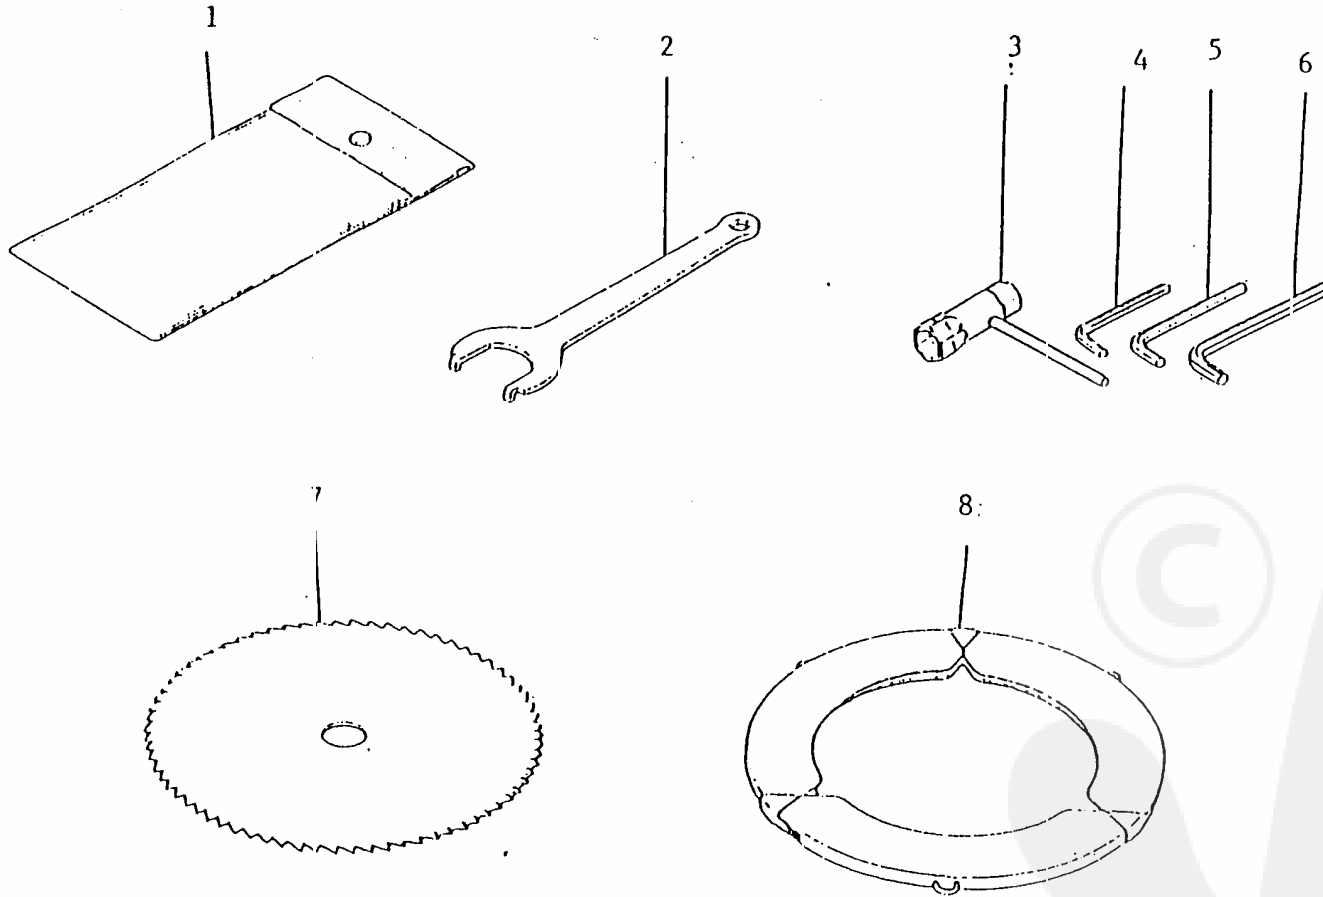

1 2 . G U A R D
H A R N E S S

Ref No		Part Name	Part No	Q'ty
		GUARD ASSY	22011-16109	1
12- 1	*	GUARD	22011-16119	1
12- 2	*	GUARD CLAMP	22000-16129	1
12- 3	*	NUT	01500-05041	2
12- 4	*	BOLT	01020-05160	2
12- 5	*	SPRING WASHER	01600-05131	2
12- 6		PROTECTOR	22019-17110	1
		HARNES ASSY	72020-17200	1
12- 7	*	PROTECTOR COMP.	72020-17300	2
12- 8	*	HOLDER COMP.	72020-17400	1
12- 9	**	SPRING	22020-17410	2
12-10	**	HOOK	22020-17130	1
12-11	*	HOOK RIGHT COMP.	22020-17500	1
12-12	*	HOOK LEFT COMP.	22020-17600	1
12-13	*	RING COMP.	72020-17700	1

Re: Tool set