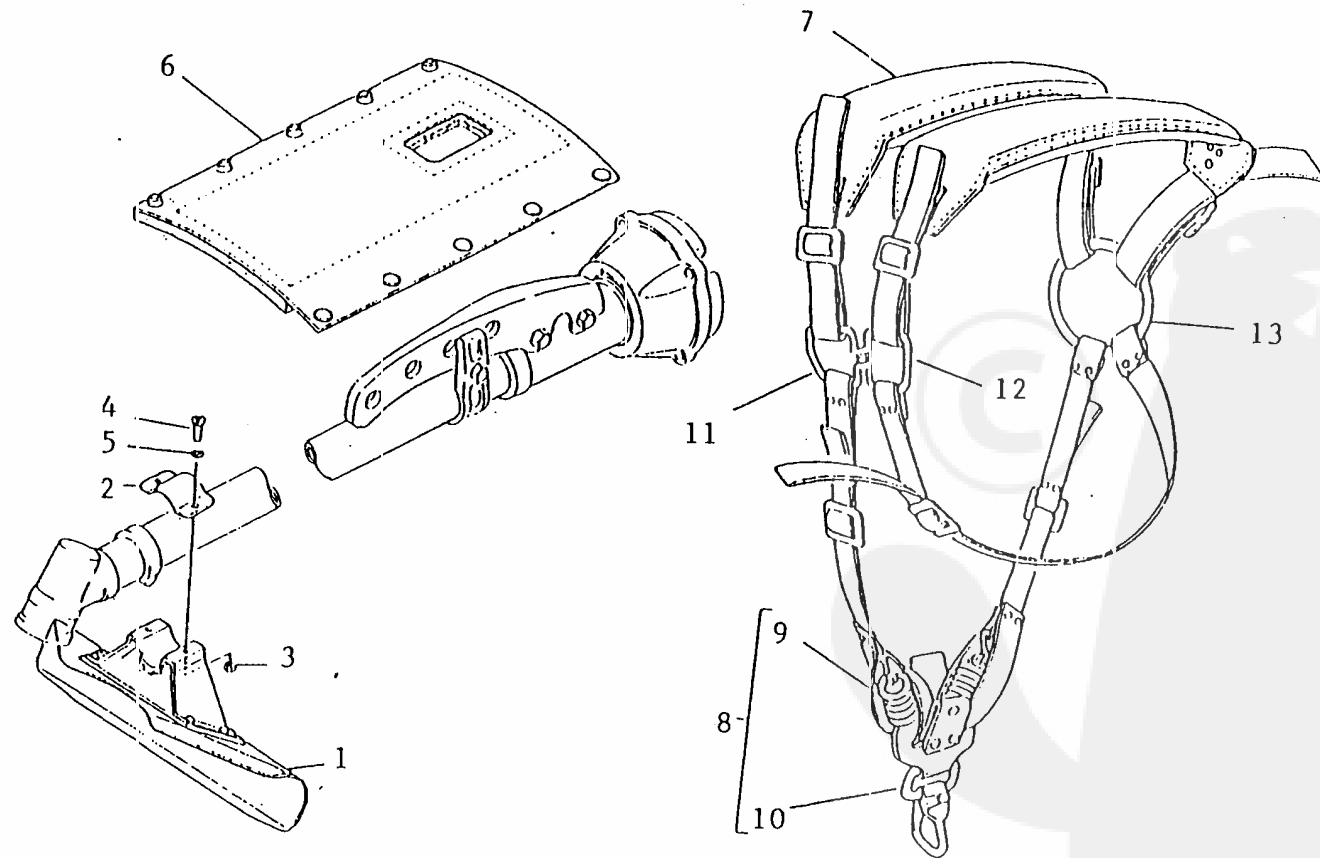

Re: Handle

- 26 -

<<BELGIUM-B40.000110>>

1 1 . H A N D L E

Ref No		Part Name	Part No	Q'ty
		HANDLE ASSY	72020-14000	1
	*	BRACKET COMP.	72017-14100	1
11- 1	**	BRACKET, handle	72017-14110	1
11- 2	**	LOWER CAP	72017-14120	1
11- 3	**	UPPER CAP	72017-14130	1
11- 4	**	LOWER CLAMP	22015-14140	1
11- 5	**	UPPER CLAMP	22015-14150	1
11- 6	**	LOWER CUSHION	22015-14160	2
11- 7	**	UPPER CUSHION	22015-14170	2
11- 8	**	BOLT	01020-05250	8
11- 9	**	SPRING WASHER	01600-05131	8
11-10	**	WASHER	01610-05080	8
11-11	**	SCREW	11210-06250	2
	*	HANDLE COMP.	22020-14200	1
11-12	**	HANDLE	22020-14210	1
11-13	**	RIGHT GRIP	22015-14220	1
11-14	**	LEFT GRIP	22015-14230	1
11-15	**	CABLE HOLDER	22015-14290	1
	*	LEVER COMP.	22015-14301	1
11-16	**	THROTTLE BODY	22015-14311	1
11-17	**	LEVER STOPPER	22015-14321	1
11-18	**	LEVER	22015-14331	1
11-19	**	BOLT	22015-14340	1
11-20	**	LOCK NUT	22015-14350	1
11-21	**	LOCK KNOB	22015-14360	1

<<BELGIUM-B40.000111>>

Ref No		Part Name	Part No	Q'ty
11-22	**	LOCK PIN	22015-14370	1
11-23	**	LOCK SPRING	22015-14380	1
11-24	**	BOLT	01020-04240	1
11-25	**	NYLON NUT	22015-14390	1

Re: Guard Harness

1 2 . G U A R D
H A R N E S S