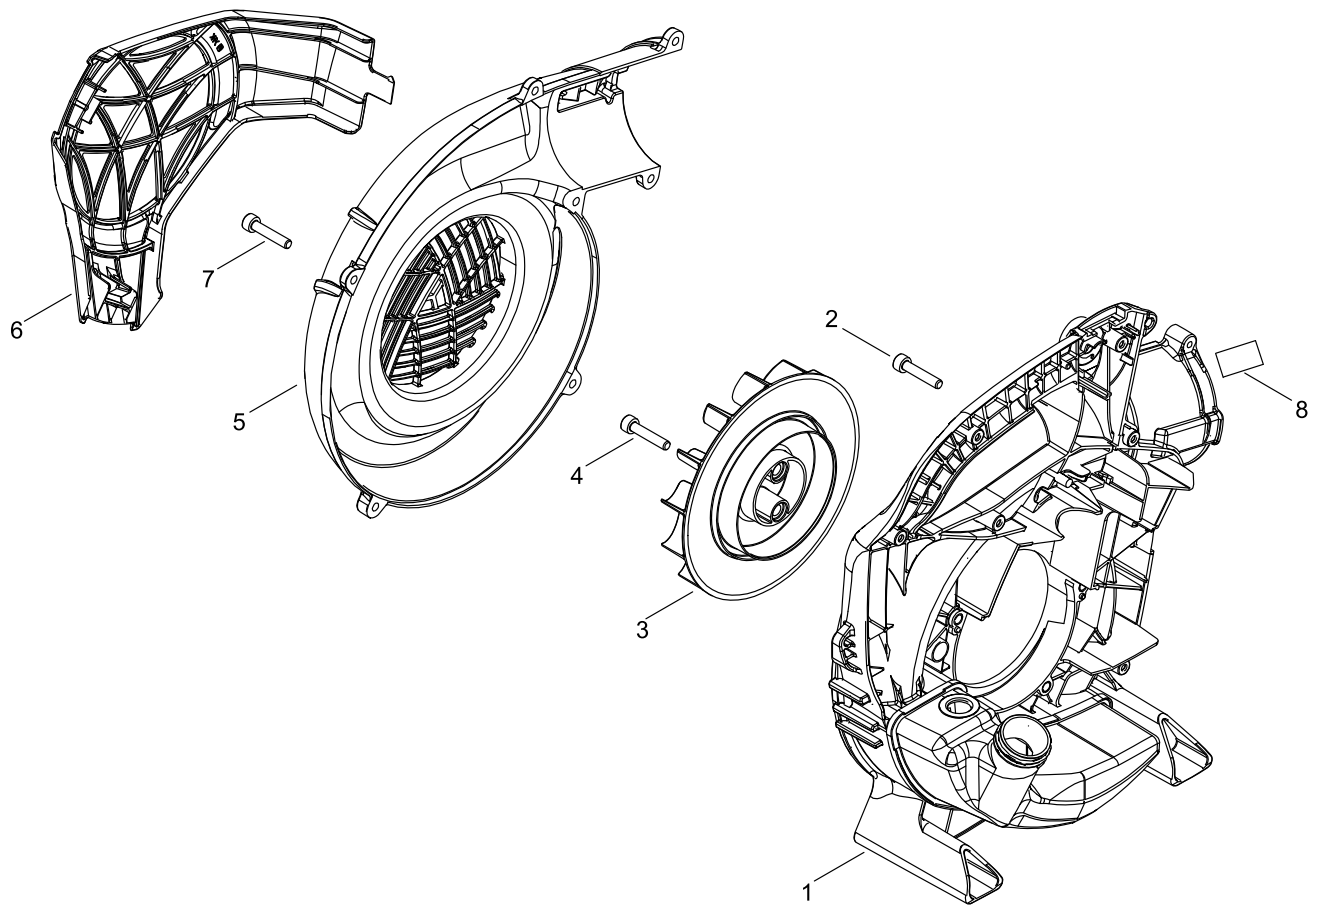

FAN CASE

FAN CASE

KEY NO	LV(+)	Part No	Description	Qty	Standard	Comment
1		E103-001501	CASE,FAN	1	E-SIDE W/TANK	
2		V805-000150	BOLT, TORX 5	4	TB-5*16 10.9	
3		E100-000290	FAN,BLOWER	1		
4		V806-000010	BOLT, TORX 6	2	TB-6*20 10.9	
5		E103-001510	CASE,FAN	1	SHINDAIWA	
6		E104-000270	GRID, BLOWER	1		
7		V805-000010	BOLT, TORX 5	7	TT-5*20 DG 10.9	
8		X505-009970	LABEL,CAUTION	1	ISO SYMBOL PB