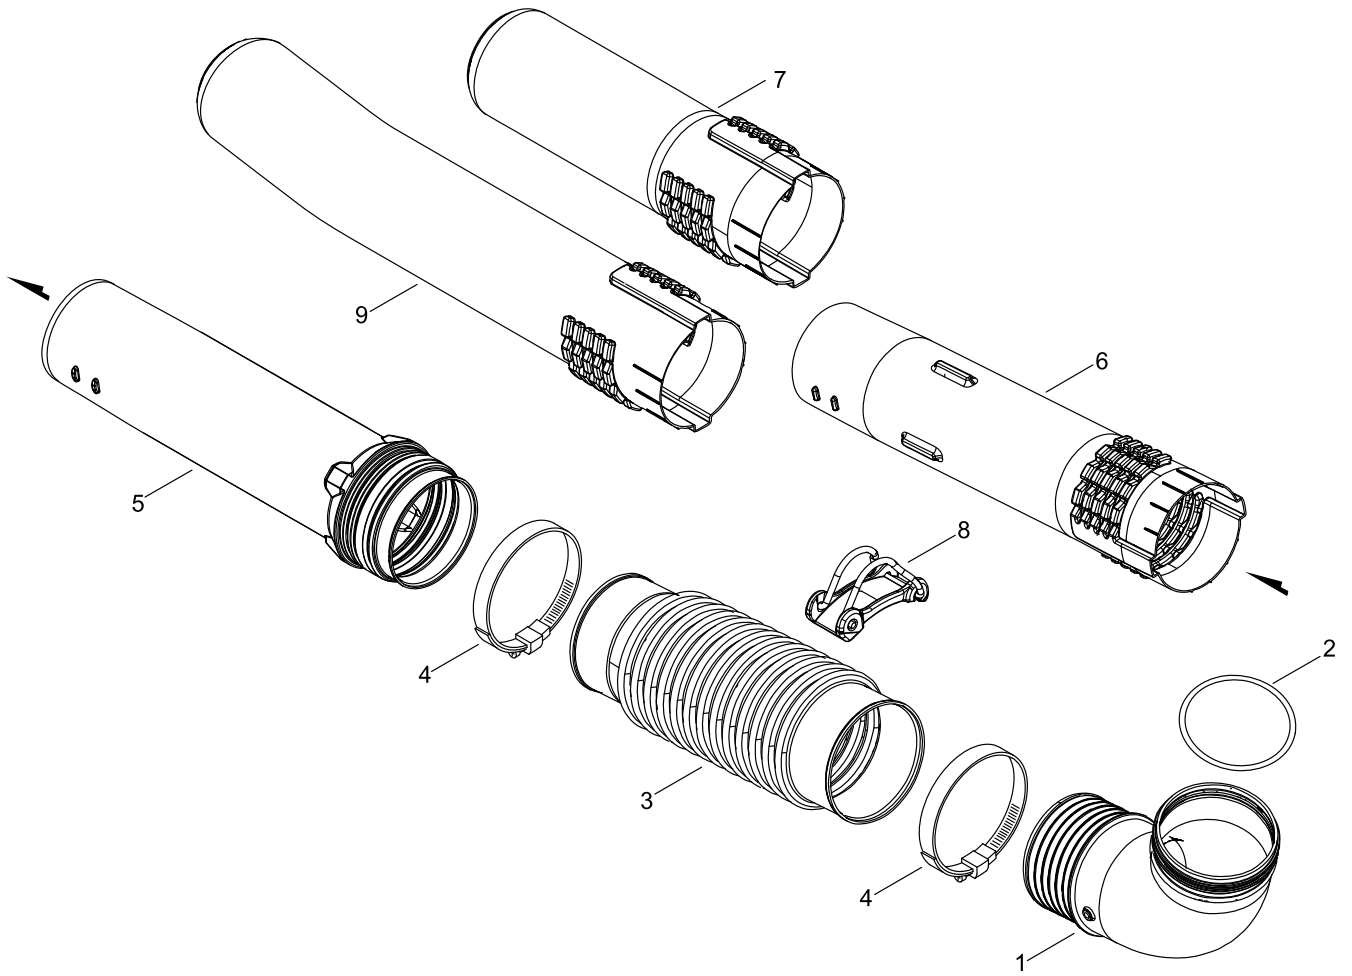

BACKPACK HARNESS

BACKPACK HARNESS

KEY NO	LV(+)	Part No	Description	Qty	Standard
1		V456-000260	HOLDER,SPRING	4	
2		V805-000000	BOLT, TORX 5	4	TT-5*16 DG 10.9
3		C620-000335	FRAME, BACKPACK	1	
4		V450-000780	SPRING,COMPRESSION	4	2.6-19.4-46.2
5		V456-000271	HOLDER,SPRING	4	
6		V805-000010	BOLT, TORX 5	4	TT-5*20 DG 10.9
7		C630-000070	SEAT, BACKPACK	1	
8		V491-000090	CLIP	3	
9		C061-000570	HARNESS,ASM BACKPACK	1	W/O PRINT
10	+	C645-000080	BUCKLE, HARNESS	1	
11		C061-000580	HARNESS,ASM BACKPACK	1	W/O PRINT
12	+	C645-000080	BUCKLE, HARNESS	1	
13		V805-000050	BOLT, TORX 5	2	TB-5*30 10.9
14		900562-50005	LOCKNUT 5	2	5
15		V491-000090	CLIP	4	
16		C635-000000	LID,SEAT	1	
17		X505-009090	LABEL,CAUTION	1	

THROTTLE

THROTTLE

KEY NO	LV(+)	Part No	Description	Qty	Standard
1		P021-051940	FRONT HANDLE SET	1	
2	+	C482-000101	CONNECTOR, CABLE	1	
3	+	C453-000580	LEVER, THROTTLE	1	
4	+	C453-000570	LEVER,THROTTLE	1	
5	+	C450-001030	TRIGGER,THROTTLE	1	
6	+	429752-01850	WASHER, WAVE 12	1	
7	+	V452-001630	SPRING,TORSION	1	SPRING
8	+	900562-50005	LOCKNUT 5	2	5
9	+	V805-000050	BOLT, TORX 5	1	TB-5*30 10.9
10	+	V805-000160	BOLT, TORX 5	1	TB-5*20 10.9
11	+	V805-000000	BOLT, TORX 5	4	TT-5*16 DG 10.9
12	+	V621-000040	PIN,STRAIGHT 3	1	3*32
13		V043-001110	CABLE ASY, CONTROL	1	PB-770T FLANGE
14		C405-000360	BRACKET,HANDLE	1	
15		C405-000370	BRACKET,HANDLE	1	
16		V299-000630	KNOB,FASTENER	1	BOLT/ V299520010X
17		V805-000010	BOLT, TORX 5	1	TT-5*20 DG 10.9
18		178121-43230	BAND	1	CV-150 BL

PIPE

PIPE

KEY NO	LV(+)	Part No	Description	Qty	Standard
1		E160-000131	PIPE,MAIN	1	
2		92501-09500	O-RING	1	
3		E164-000090	PIPE,FLEXIBLE	1	
4		V495-000440	BAND	2	77.8MM /101.6MM
5		E165-000721	PIPE,BLOWER	1	
6		E165-000840	PIPE,BLOWER	1	
7		E165-000280	PIPE,BLOWER	1	318*72/91
8		C487-000420	HOLDER, CABLE	1	CABLE HOLDER ASM
9		E165-000730	PIPE,BLOWER	1	