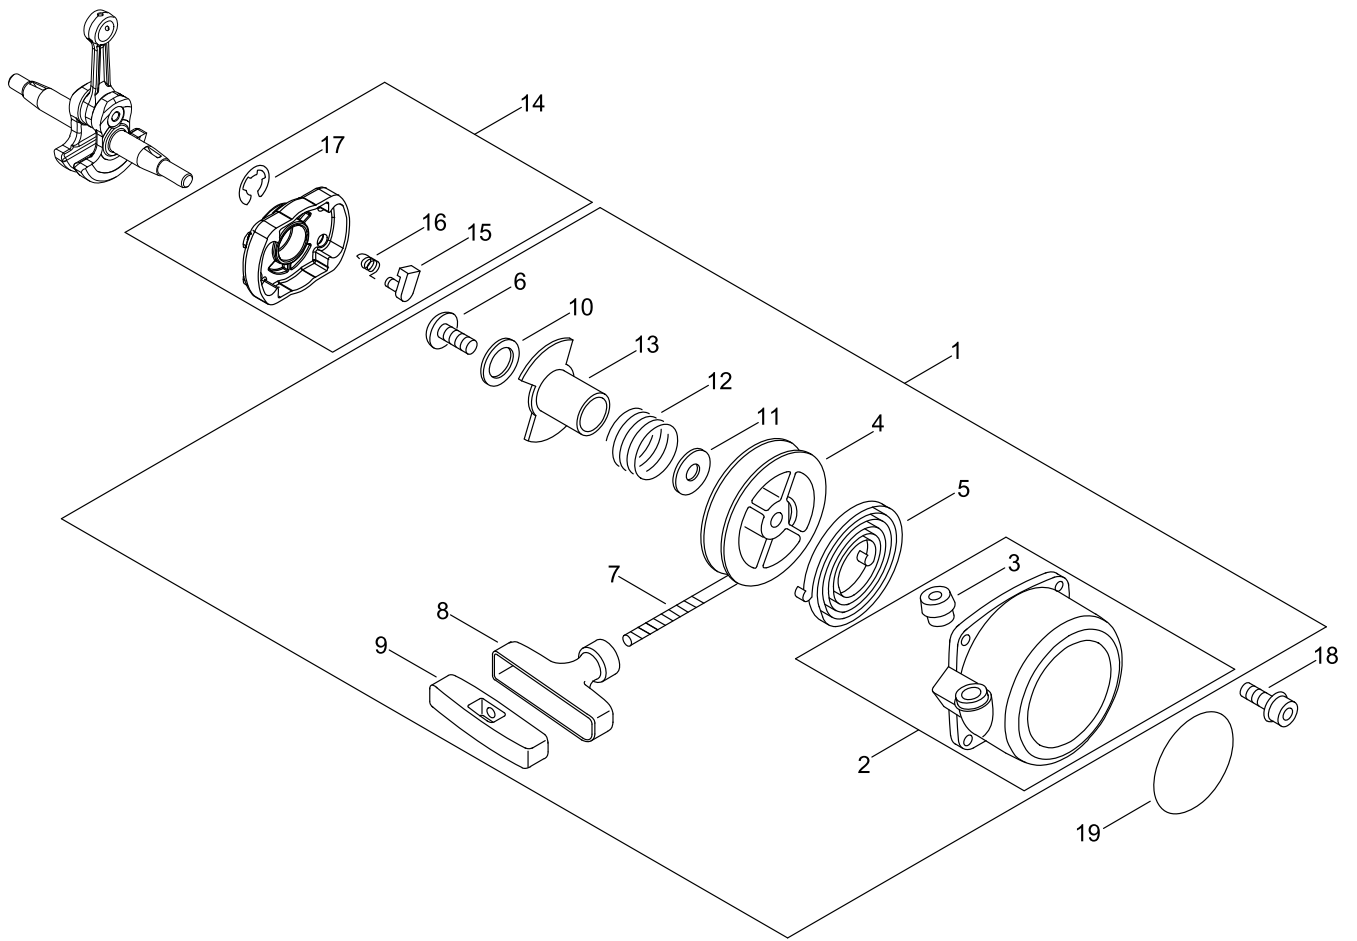

RECOIL STARTER, PULLY

RECOIL STARTER, PULLY

KEY NO	LV(+)	Part No	Description	Qty	Standard
1		A051-000841	STARTER,RECOIL	1	
2	+	P022-039320	STARTER CASE	1	
3	++	177227-42030	GUIDE, ROPE	1	
4	+	P022-010280	DRUM, STARTER	1	
5	+	P022-004680	SPRING, SPIRAL	1	
6	+	177236-61830	SCREW	1	
7	+	P022-010270	ROPE	1	
8	+	177228-11620	GRIP, STARTER	1	
9	+	P022-010260	CAP, GRIP	1	
10	+	P022-010250	WASHER, THRUST	1	
11	+	P022-010240	WASHER	1	
12	+	P022-010231	SPRING, FRICTION	1	
13	+	P022-010221	PLATE, FRICTION	1	
14		A052-000270	PULLEY,ASM STARTER	1	
15	+	P022-003120	PAWL, STARTER	2	
16	+	P022-003130	SPRING, RETURN	2	
17	+	P022-002100	E-RING	2	4
18		V253-001020	SCREW,5	4	TB2411 10MM
19		X504-007390	LABEL,BRAND	1	SHINDAIWA