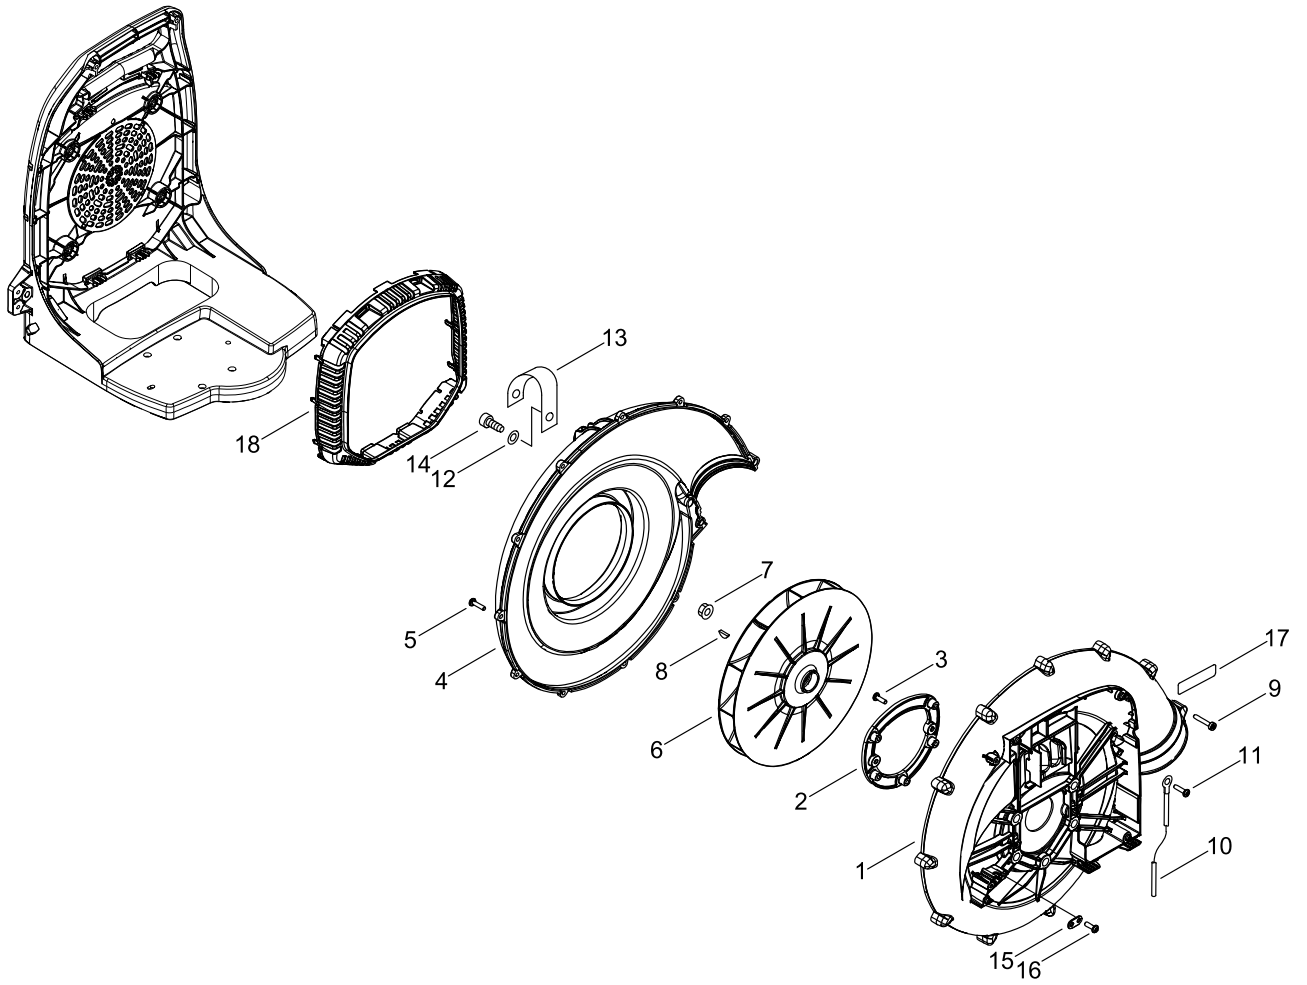

FAN CASE

FAN CASE

KEY NO	LV(+)	Part No	Description	Qty	Standard
1		E103-001440	CASE,FAN	1	
2		C632-000100	PLATE, ENG	1	
3		V805-000000	BOLT, TORX 5	2	TT-5*16 DG 10.9
4		E103-001450	CASE,FAN	1	
5		V805-000010	BOLT, TORX 5	10	TT-5*20 DG 10.9
6		E100-000080	FAN,BLOWER	1	
7		900519-00010	NUT, FLANGE 10	1	10*1.25
8		900323-03014	KEY WOODRUFF	1	3*14
9		V805-000010	BOLT, TORX 5	2	TT-5*20 DG 10.9
10		V485-001200	LEAD	1	
11		V805-000240	BOLT, TORX 5	1	TT-5*12 DG 10.9
12		613019-07350	WASHER 5.5*16*2T	2	5.5*16*2T
13		C617-000380	STOPPER	1	T:1.2X100
14		V805-000010	BOLT, TORX 5	2	TT-5*20 DG 10.9
15		V150-001350	PLATE,EYE	1	
16		V805-000000	BOLT, TORX 5	1	TT-5*16 DG 10.9
17		890160-09461	LABEL, CAUTION	1	
18		E104-000100	GRID, BLOWER	1