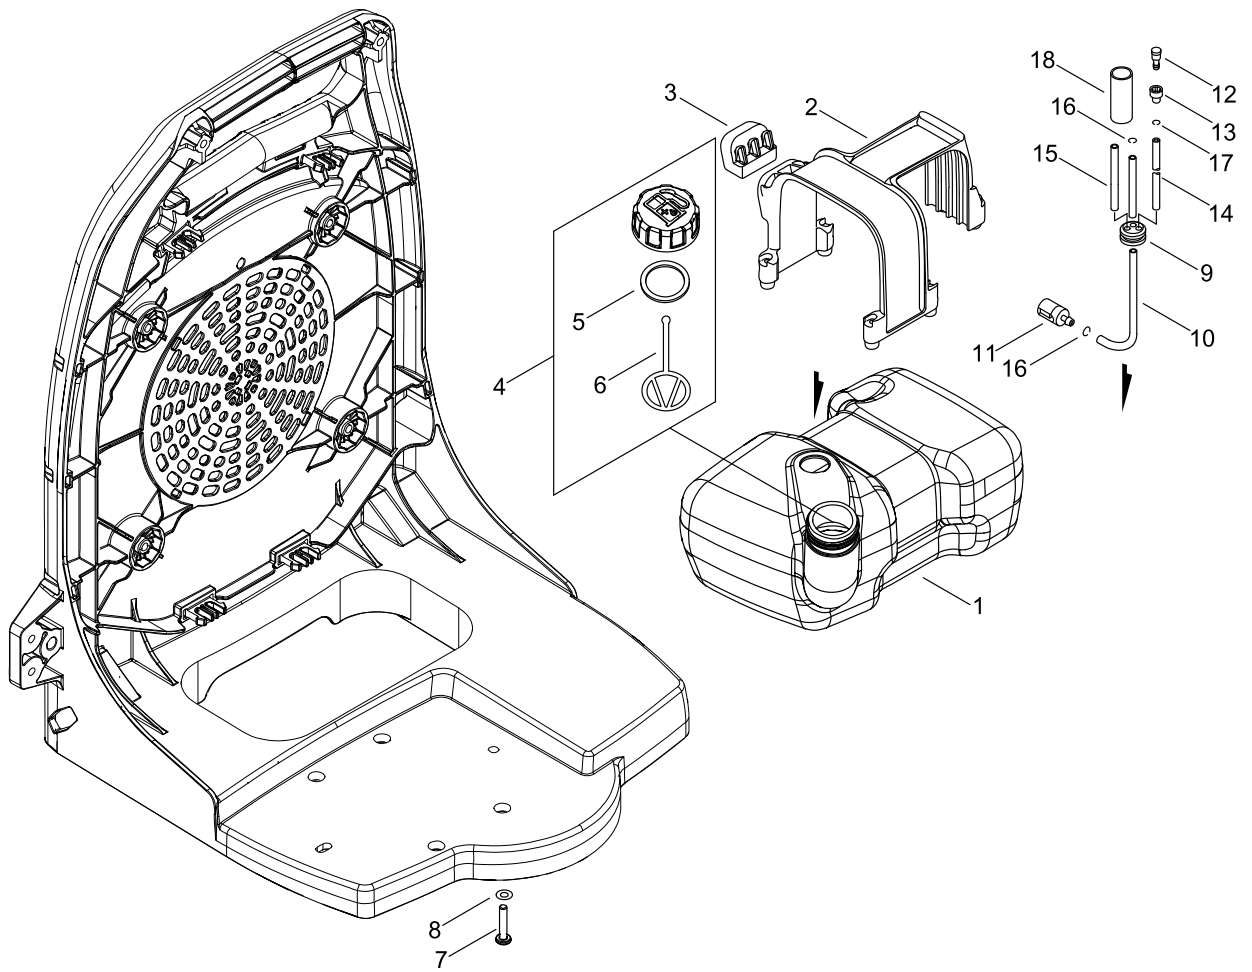

FUEL TANK

FUEL TANK

KEY NO	LV(+)	Part No	Description	Qty	Standard
1		A350-000980	TANK, FUEL	1	
2		A392-000281	BAND, FUEL TANK	1	PB-760LN
3		V420-004620	CUSHION	1	
4		P021-014060	CAP,FUER ASSY	1	
5	+	131016-55830	GASKET, FUEL CAP	1	
6	+	131051-56030	CLIP, FUEL CAP	1	100L
7		V253-001030	SCREW,5	6	TB2411 10MM
8		613019-07350	WASHER 5.5*16*2T	6	5.5*16*2T
9		132115-55930	GROMMET, FUEL	1	
10		V470-000860	PIPE	1	L240
11		A369-000440	STRAINER, FUEL	1	125-952
12		A356-000031	VALVE,CHECK	1	
13		131328-40630	COVER, VENT	1	
14		V471-001470	PIPE	1	2.4*5*200
15		V471-002310	PIPE	1	3*6*130
16		V490-001240	CLIP	2	
17		V490-001230	CLIP	1	
18		V475-004400	TUBE	1	16*18*L40