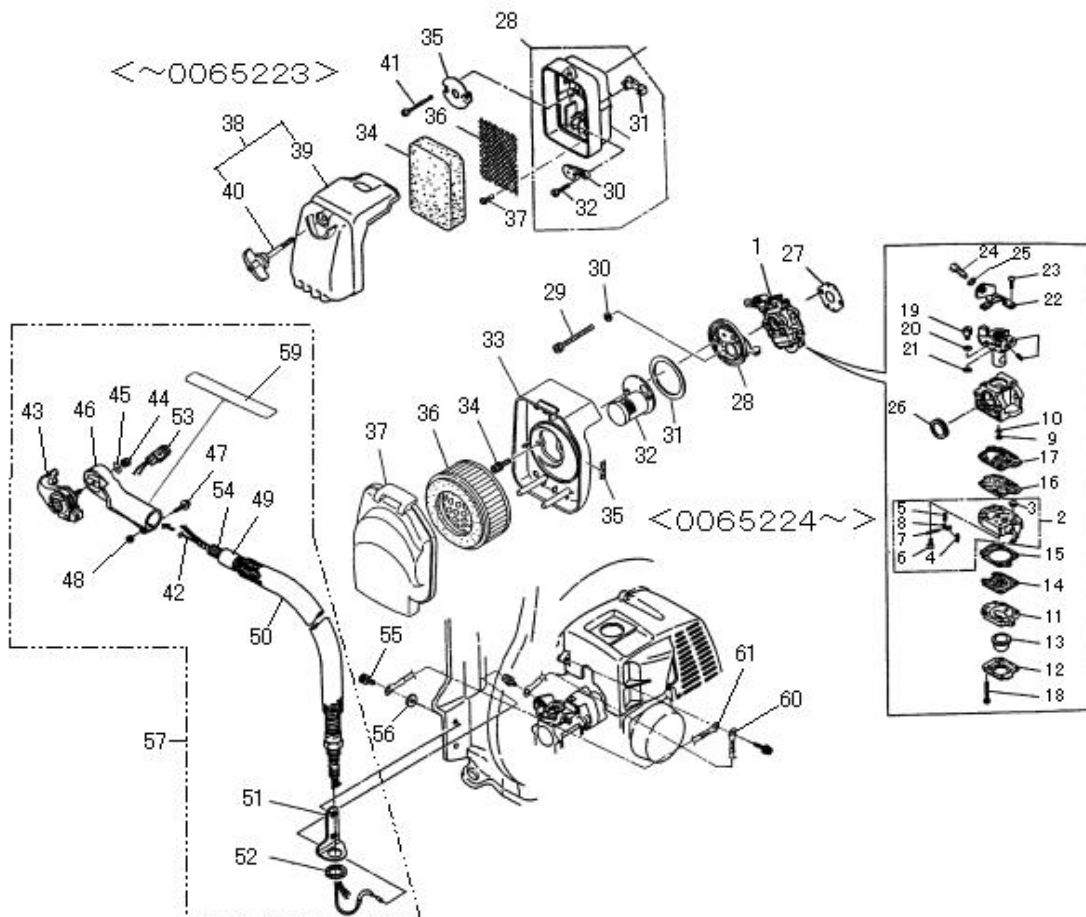

## 5. MAGNETO

KEY	LV	PART NUMBER	Q'TY	DESCRIPTION	REMARKS	NOTE1	NOTE2
1		68206-71110	1	ROTOR			
2		68206-71310	1	KEY			
3		11527-10202	1	FLANGE NUT			
4		68206-71210	1	COIL			
5		68206-71240	1	LEAD WIRE			
6		68206-71250	1	PLUG CAP			
7		68206-71320	1	COIL SPRING			
8		68206-71330	1	CAP			
9		11022-04205	2	BOLT SPW			
10		68206-71340	1	GROMMET			
11		68206-71350	1	COVER			
12		68206-71360	1	BOLT SLPW			
13		68206-71370	1	CLAMP			
14		01280-05142	1	SCREW TAPPING			
15		RCJ-6Y	1	スパークプラグ RCJ-6Y			

## 6. RECOIL STARTER

KEY	LV	PART NUMBER	Q'TY	DESCRIPTION	REMARKS	NOTE1	NOTE2
1		68206-75010	1	RECOIL STARTER ASSY			
3	•	68206-75120	1	REEL			
4	•	68206-75130	1	RECOIL SPRING			
5	•	68206-75140	1	ROPE			
6	•	68206-75150	1	KNOB			
7	•	68206-75310	1	DOG			
8	•	68206-75320	1	WASHER			
9	•	68206-75330	1	RETAINER			
10	•	68206-75340	1	WASHER			
11	•	68206-75350	1	SCREW			
12		68206-75360	4	BOLT SLPW			
13		68206-75210	1	STARTER PULLY			
14		11527-10202	1	FLANGE NUT			
15		19420-00027	1	LABEL TRADE			

## 7. CARBURETOR

KEY	LV	PART NUMBER	Q'TY	DESCRIPTION	REMARKS	NOTE1	NOTE2
1		68206-81010	1	CABURETOR ASSY			
2	•	68206-81310	1	BODY ASSY			
3	• •	68206-81320	1	SCREEN			
4	• •	68206-81330	1	NEEDLE VALVE			
5	• •	68206-81340	1	SPRING			
6	• •	68206-81350	1	SCREW			
7	• •	68206-81360	1	PIN			
8	• •	68206-81370	1	LEVER			
9	•	68206-81380	1	MAIN JET			
10	•	68206-81390	1	O RING			
11	•	68206-81410	1	PUMP BASE COMP			
12	•	68206-81420	1	PUMP COVER			
13	•	68206-81430	1	PRIMER PUMP			
14	•	68206-81440	1	DIAPHRAGM			
15	•	68206-81450	1	GASKET			
16	•	68206-81460	1	DIAPHRAGM			
17	•	68206-81470	1	GASKET PUMP			
18	•	68206-81480	1	SCREW			
19	•	68206-81490	1	SWIVEL			
20	•	68206-81510	1	WASHER			
21	•	68206-81520	1	SNAP RING			
22	•	68206-81530	1	CABLE BRACKET			
23	•	68206-81540	1	SCREW			
24	•	68206-81550	1	CABLE ADJUSTER			
25	•	68206-81560	1	NUT			
26	•	68206-81570	1	RING GASKET			