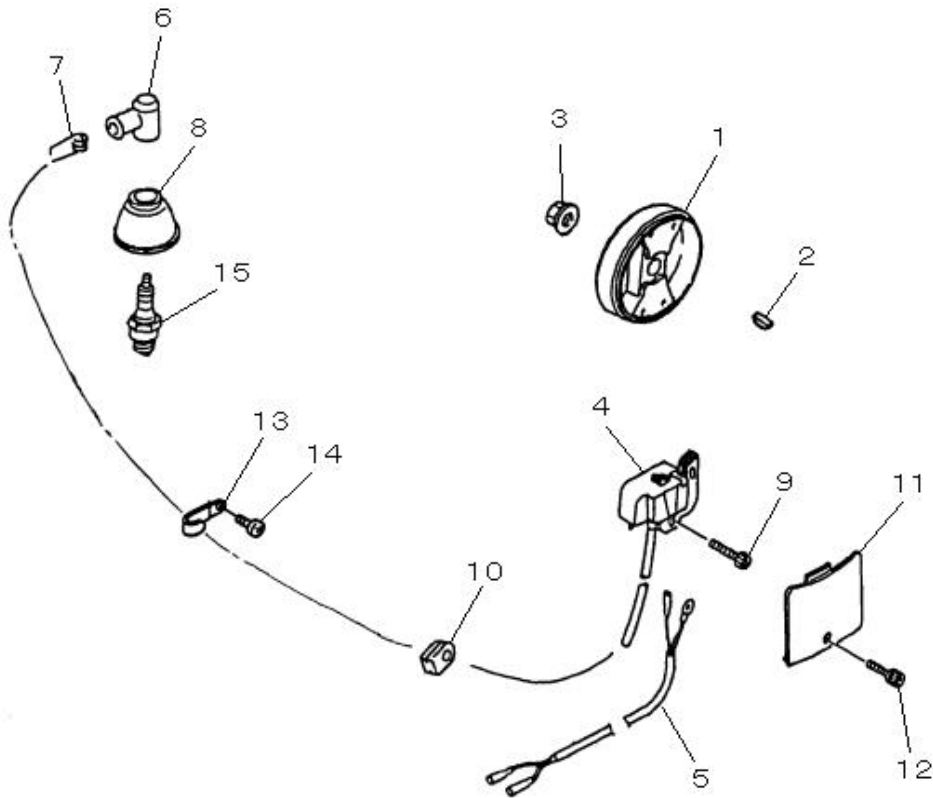

### 3. PISTON, CRANKSHAFT

KEY	LV	PART NUMBER	Q'TY	DESCRIPTION	REMARKS	NOTE1	NOTE2
1		68206-41110	1	PISTON			
2		68206-41120	2	PISTON RING			
3		68206-41210	1	PISTON PIN			
4		68206-41220	2	SNAP RING			
5		68206-41230	1	BEARING SE			
6		68206-41240	2	THRUST WASHER			
7		68206-42010	1	CRANK SHAFT			
8		68206-42310	1	SHIM			

## 4. VOLUT CASE

KEY	LV	PART NUMBER	Q'TY	DESCRIPTION	REMARKS	NOTE1	NOTE2
1		68206-61110	1	VOLUTE CASE			
2		68206-61320	2	AV RUBBER			
3		11526-06202	2	FLANGE NUT			
4		68206-61121	1	VOLUTE COVER			
5		68206-61330	1	AV RUBBER			
6		68206-61340	1	BOLT TAPPING			
7		15401-20009	1	COLLAR			
8		11020-05160	2	BOLT SW			
9		15401-10010	2	COLLAR			
10		70140-31480	11	BOLT PC			
11		11024-05700	2	BOLT SW			
12		01500-05041	2	NUT	M5		
13		68206-61130	1	INTAKE COVER			
14		68206-61360	3	BOLT TAPPING			
15		68206-62110	1	FAN			
16		68206-62310	4	BOLT SLPW			
17		68206-63110	1	BEND PIPE			
18		68206-63330	1	O RING			
19		68206-63121	1	FLEXIBLE PIPE			
20		68206-63130	1	JOINT PIPE			
21		68206-63140	1	PIPE			
22		68206-63150	1	NOZZLE			
23		68206-63340	1	CLAMP			
24		68206-63350	1	CLAMP			
25		68206-63210	1	HANDLE			
26		01000-06451	1	BOLT			

4. VOLUT CASE

KEY	LV	PART NUMBER	Q'TY	DESCRIPTION	REMARKS	NOTE1	NOTE2
27		01520-10671	1	WING NUT			
28		68206-91030	1	LABEL TRADE			
29		01610-05080	11	WASHER			

## 5. MAGNETO

KEY	LV	PART NUMBER	Q'TY	DESCRIPTION	REMARKS	NOTE1	NOTE2
1		68206-71110	1	ROTOR			
2		68206-71310	1	KEY			
3		11527-10202	1	FLANGE NUT			
4		68206-71210	1	COIL			
5		68206-71240	1	LEAD WIRE			
6		68206-71250	1	PLUG CAP			
7		68206-71320	1	COIL SPRING			
8		68206-71330	1	CAP			
9		11022-04205	2	BOLT SPW			
10		68206-71340	1	GROMMET			
11		68206-71350	1	COVER			
12		68206-71360	1	BOLT SLPW			
13		68206-71370	1	CLAMP			
14		01280-05142	1	SCREW TAPPING			
15		RCJ-6Y	1	スパークプラグ RCJ-6Y			