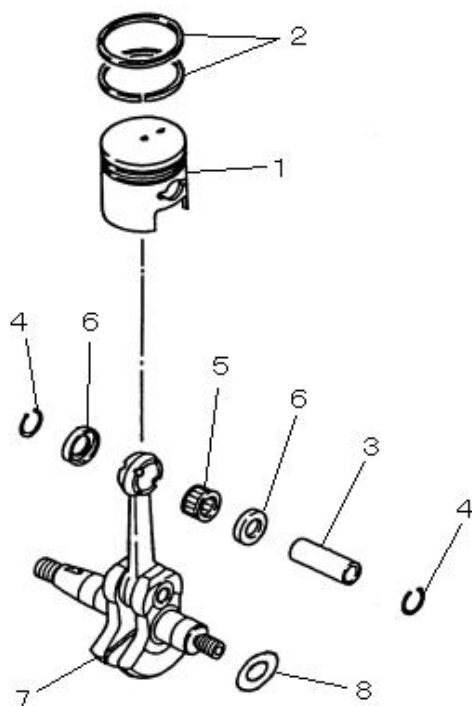

# 1. CYLINDER, MUFFLER

KEY	LV	PART NUMBER	Q'TY	DESCRIPTION	REMARKS	NOTE1	NOTE2
1		68206-12110	1	CYLINDER			
2		68206-12120	1	GASKET CYLINDER			
3		68206-12310	4	BOLT			
4		68206-12210	1	INSULATOR			
5		68206-12220	1	GASKET INSULATOR			
6		11206-05350	2	SCREW PM SPW			
7		68206-12320	1	CYLINDER COVER			
8		68206-12330	1	BOLT			
9		68206-15010	1	MUFFLER ASSY			
10		68206-15130	1	SPARK ARRESTER			
11		68206-15210	1	GASKET MUFFLER			
12		11022-06700	2	BOLT SPW			
13		68206-15310	1	FLANGE BOLT			

## 2. CRANKCASE, ENGINE COVER

KEY	LV	PART NUMBER	Q'TY	DESCRIPTION	REMARKS	NOTE1	NOTE2
1		68206-98021	1	CRANK CASE ASSY			
2	•	68206-21350	1	BEARING			
3	•	68206-21120	1	OIL SEAL			
5	•	68206-21350	2	BEARING			
6	•	68206-21220	1	OIL SEAL			
7	•	68206-21310	1	SNAP RING			
8		68206-21320	1	GASKET			
9		01020-05300	4	BOLT			
10		11060-06400	6	BOLT ADHESIVE			
11		68206-31111	1	ENGINE COVER			
12		70140-31480	4	BOLT PC			
13		14395-09100	1	LEAD WIRE			

### 3. PISTON, CRANKSHAFT

KEY	LV	PART NUMBER	Q'TY	DESCRIPTION	REMARKS	NOTE1	NOTE2
1		68206-41110	1	PISTON			
2		68206-41120	2	PISTON RING			
3		68206-41210	1	PISTON PIN			
4		68206-41220	2	SNAP RING			
5		68206-41230	1	BEARING SE			
6		68206-41240	2	THRUST WASHER			
7		68206-42010	1	CRANK SHAFT			
8		68206-42310	1	SHIM			

## 6. RECOIL STARTER

KEY	LV	PART NUMBER	Q'TY	DESCRIPTION	REMARKS	NOTE1	NOTE2
1		68206-75010	1	RECOIL STARTER ASSY			
3	•	68206-75120	1	REEL			
4	•	68206-75130	1	RECOIL SPRING			
5	•	68206-75140	1	ROPE			
6	•	68206-75150	1	KNOB			
7	•	68206-75310	1	DOG			
8	•	68206-75320	1	WASHER			
9	•	68206-75330	1	RETAINER			
10	•	68206-75340	1	WASHER			
11	•	68206-75350	1	SCREW			
12		68206-75360	4	BOLT SLPW			
13		68206-75210	1	STARTER PULLY			
14		11527-10202	1	FLANGE NUT			
15		19420-00027	1	LABEL TRADE			