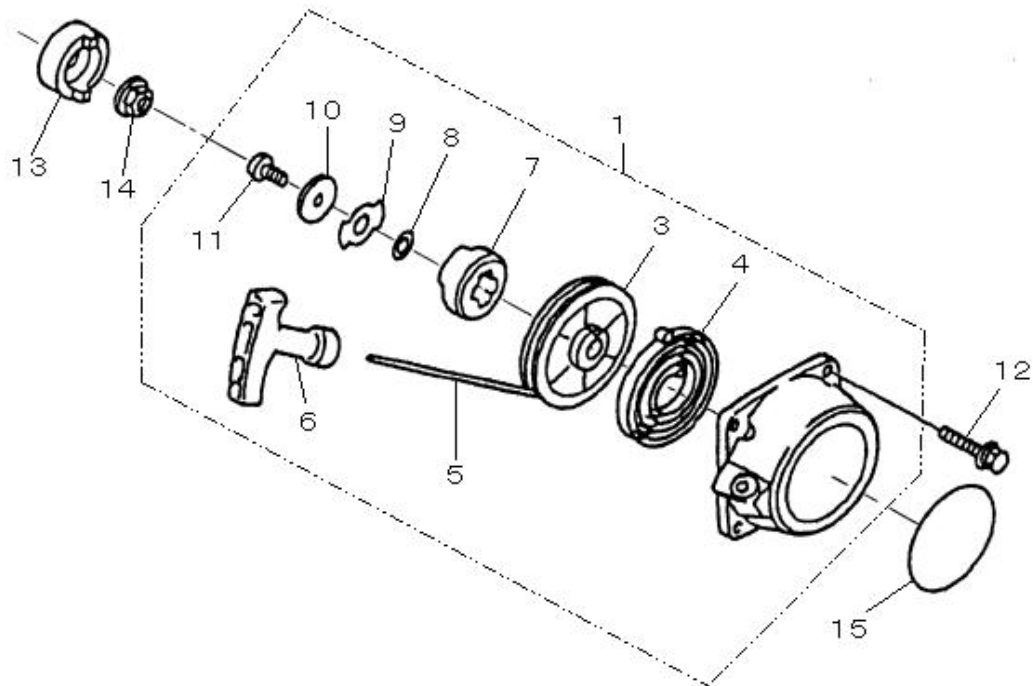

6. RECOIL STARTER

KEY	LV	PART NUMBER	Q'TY	DESCRIPTION	REMARKS	NOTE1	NOTE2
1		68206-75010	1	RECOIL STARTER ASSY			
3	•	68206-75120	1	REEL			
4	•	68206-75130	1	RECOIL SPRING			
5	•	68206-75140	1	ROPE			
6	•	68206-75150	1	KNOB			
7	•	68206-75310	1	DOG			
8	•	68206-75320	1	WASHER			
9	•	68206-75330	1	RETAINER			
10	•	68206-75340	1	WASHER			
11	•	68206-75350	1	SCREW			
12		68206-75360	4	BOLT SLPW			
13		68206-75210	1	STARTER PULLY			
14		11527-10202	1	FLANGE NUT			
15		19420-00027	1	LABEL TRADE