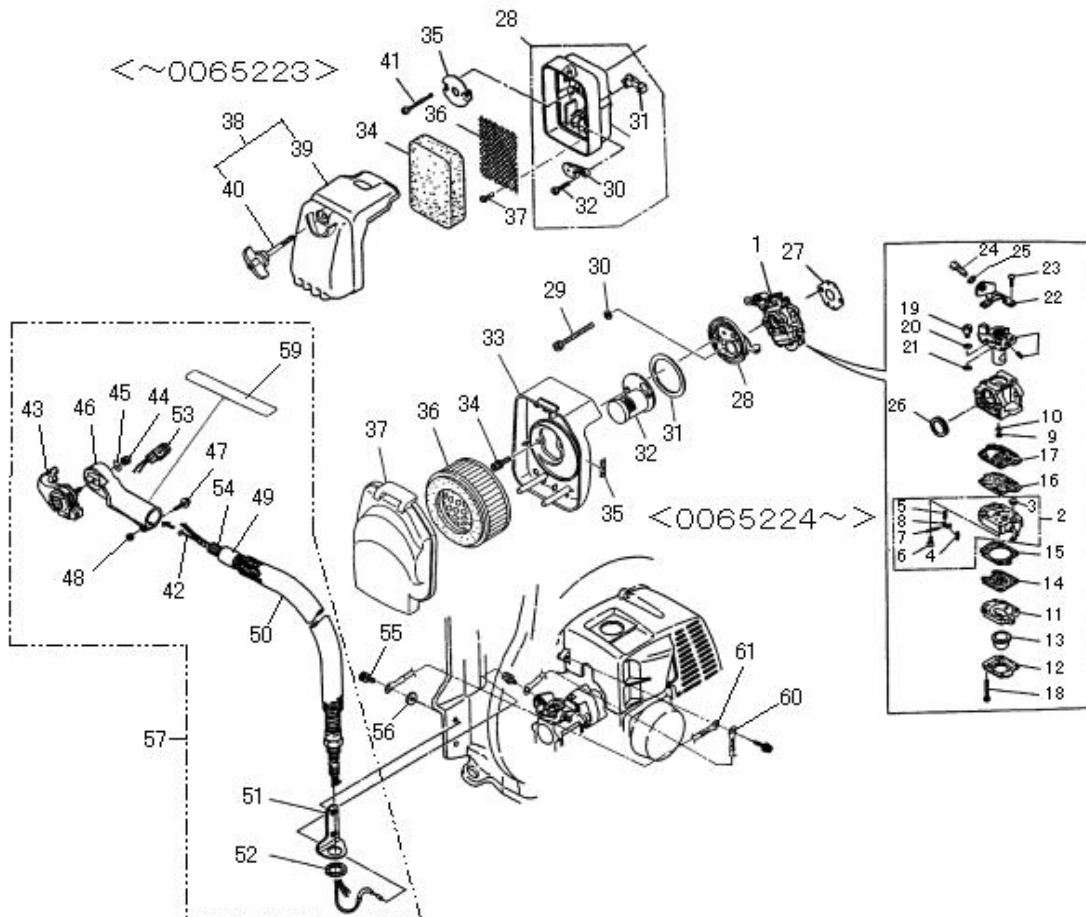

7. CARBURETOR

KEY	LV	PART NUMBER	Q'TY	DESCRIPTION	REMARKS	NOTE1	NOTE2
43	•	68206-84110	1	THROTTLE CABLE			
44	•	11525-05001	1	U NUT			
45	•	01613-05080	1	WASHER			
46	•	68206-84210	1	GRIP			
47	•	11210-05160	1	SCREW BUTTON			
48	•	01500-05031	1	NUT			
49	•	68206-84311	1	FLEXIBLE ARM			
50	•	68206-84320	1	FLEXIBLE PIPE			
51	•	68206-84330	1	BRACKET			
52	•	68206-84340	1	NUT			
53	•	68206-84350	1	SWITCH			
54	•	68206-84360	1	FLEXIBLE TUBE			
59	•	68206-84370	1	EARTH PLATE			
55		11060-05140	2	BOLT ADHESIVE			
56		15401-10010	2	COLLAR			
60		14350-01100	1	LEAD WIRE			
61		14350-05500	1	LEAD WIRE			
35		68206-85011	1	FUEL TANK ASSY