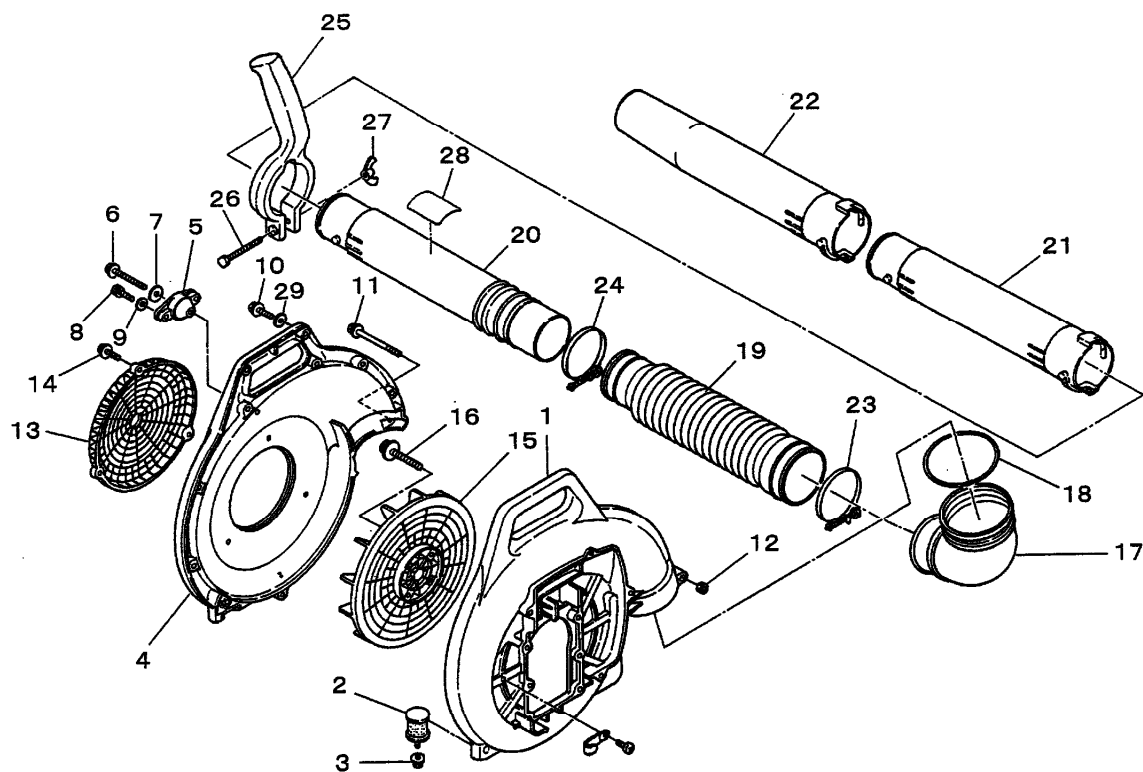

## 2. CRANKCASE, ENGINE COVER

KEY	LV	PART NUMBER	Q'TY	DESCRIPTION	REMARKS	NOTE1	NOTE2
1		68206-98021	1	CRANK CASE ASSY			
2	•	68206-21350	1	BEARING			
3	•	68206-21120	1	OIL SEAL			
5	•	68206-21350	2	BEARING			
6	•	68206-21220	1	OIL SEAL			
7	•	68206-21310	1	SNAP RING			
8		68206-21320	1	GASKET			
9		01020-05300	4	BOLT			
10		11060-06400	6	BOLT ADHESIVE			
11		68206-31111	1	ENGINE COVER			
12		70140-31480	4	BOLT PC			
13		14395-09100	1	LEAD WIRE			

### 3. PISTON, CRANKSHAFT

KEY	LV	PART NUMBER	Q'TY	DESCRIPTION	REMARKS	NOTE1	NOTE2
1		68206-41110	1	PISTON			
2		68206-41120	2	PISTON RING			
3		68206-41210	1	PISTON PIN			
4		68206-41220	2	SNAP RING			
5		68206-41230	1	BEARING SE			
6		68206-41240	2	THRUST WASHER			
7		68206-42010	1	CRANK SHAFT			
8		68206-42310	1	SHIM			

## 4. VOLUT CASE

KEY	LV	PART NUMBER	Q'TY	DESCRIPTION	REMARKS	NOTE1	NOTE2
1		68206-61110	1	VOLUTE CASE			
2		68206-61320	2	AV RUBBER			
3		11526-06202	2	FLANGE NUT			
4		68206-61121	1	VOLUTE COVER			
5		68206-61330	1	AV RUBBER			
6		68206-61340	1	BOLT TAPPING			
7		15401-20009	1	COLLAR			
8		11020-05160	2	BOLT SW			
9		15401-10010	2	COLLAR			
10		70140-31480	11	BOLT PC			
11		11024-05700	2	BOLT SW			
12		01500-05041	2	NUT	M5		
13		68206-61130	1	INTAKE COVER			
14		68206-61360	3	BOLT TAPPING			
15		68206-62110	1	FAN			
16		68206-62310	4	BOLT SLPW			
17		68206-63110	1	BEND PIPE			
18		68206-63330	1	O RING			
19		68206-63121	1	FLEXIBLE PIPE			
20		68206-63130	1	JOINT PIPE			
21		68206-63140	1	PIPE			
22		68206-63150	1	NOZZLE			
23		68206-63340	1	CLAMP			
24		68206-63350	1	CLAMP			
25		68206-63210	1	HANDLE			
26		01000-06451	1	BOLT			

4. VOLUT CASE

KEY	LV	PART NUMBER	Q'TY	DESCRIPTION	REMARKS	NOTE1	NOTE2
27		01520-10671	1	WING NUT			
28		68206-91030	1	LABEL TRADE			
29		01610-05080	11	WASHER			