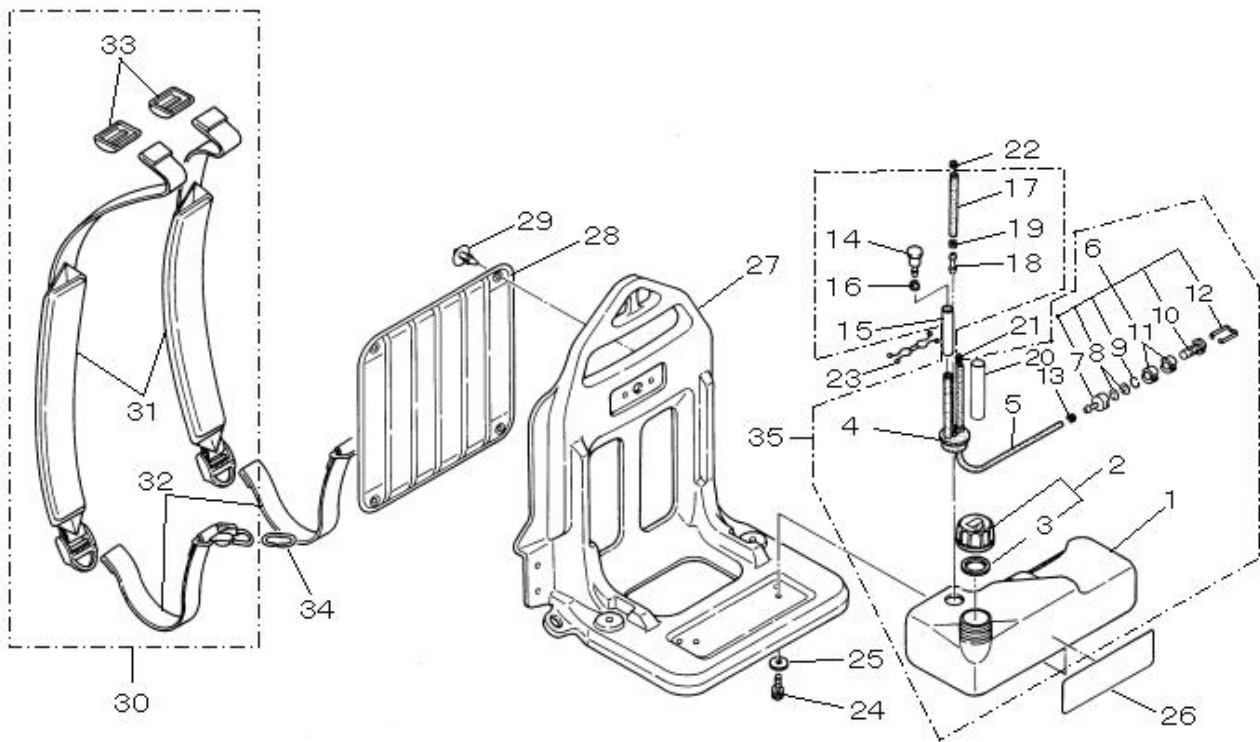

8. FUEL TANK, FRAME

KEY	LV	PART NUMBER	Q'TY	DESCRIPTION	REMARKS	NOTE1	NOTE2
28		72935-86120	1	PAD			
29		72935-86130	4	CLIP			
31	•	68206-87110	2	BAND			
32	•	72935-87120	2	BAND			
33	•	72451-17230	2	BUCKLE			
34		72935-87310	2	RING