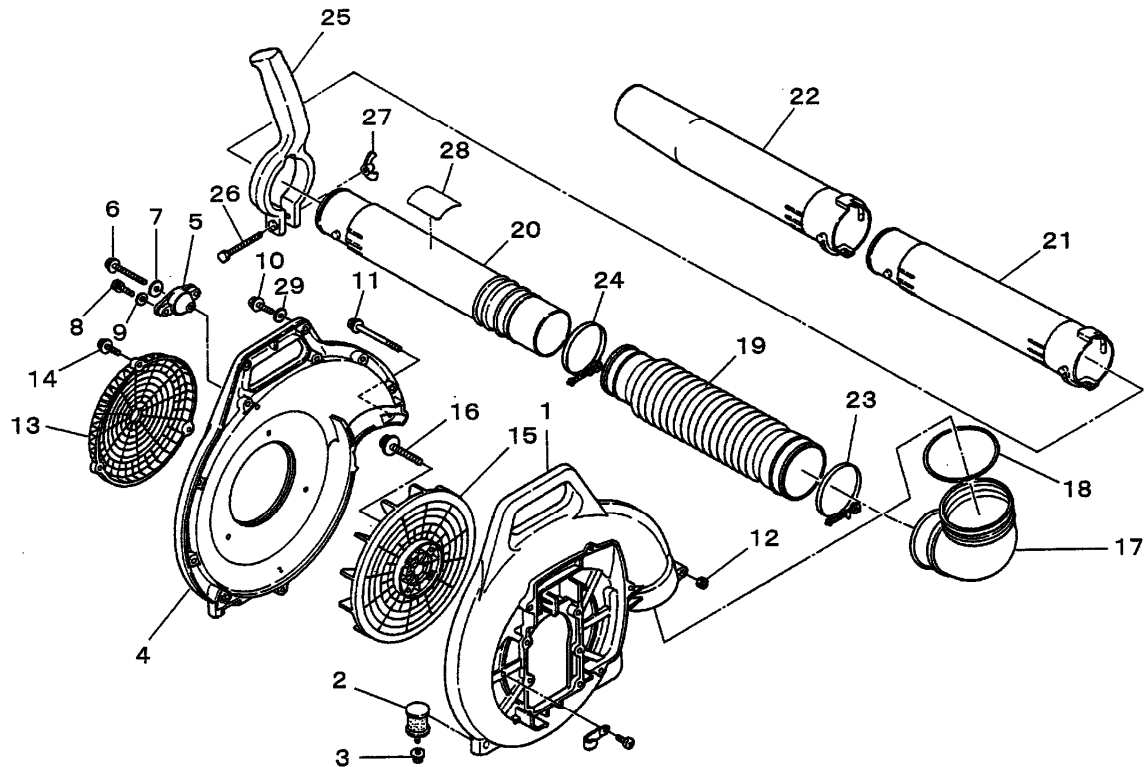

## 2. CRANKCASE, ENGINE COVER

KEY	LV	PART NUMBER	Q'TY	DESCRIPTION	REMARKS	NOTE1	NOTE2
1		68206-98021	1	CRANK CASE ASSY			
2	•	68206-21350	1	BEARING			
3	•	68206-21120	1	OIL SEAL			
5	•	68206-21350	2	BEARING			
6	•	68206-21220	1	OIL SEAL			
7	•	68206-21310	1	SNAP RING			
8		68206-21320	1	GASKET			
9		01020-05300	4	BOLT			
10		11060-06400	6	BOLT ADHESIVE			
11		68206-31111	1	ENGINE COVER			
12		70140-31480	4	BOLT PC			
13		14395-09100	1	LEAD WIRE			

### 3. PISTON, CRANKSHAFT

KEY	LV	PART NUMBER	Q'TY	DESCRIPTION	REMARKS	NOTE1	NOTE2
1		68206-41110	1	PISTON			
2		68206-41120	2	PISTON RING			
3		68206-41210	1	PISTON PIN			
4		68206-41220	2	SNAP RING			
5		68206-41230	1	BEARING SE			
6		68206-41240	2	THRUST WASHER			
7		68206-42010	1	CRANK SHAFT			
8		68206-42310	1	SHIM			

## 4. VOLUT CASE

KEY	LV	PART NUMBER	Q'TY	DESCRIPTION	REMARKS	NOTE1	NOTE2
1		68206-61110	1	VOLUTE CASE			
2		68206-61320	2	AV RUBBER			
3		11526-06202	2	FLANGE NUT			
4		68206-61121	1	VOLUTE COVER			
5		68206-61330	1	AV RUBBER			
6		68206-61340	1	BOLT TAPPING			
7		15401-20009	1	COLLAR			
8		11020-05160	2	BOLT SW			
9		15401-10010	2	COLLAR			
10		70140-31480	11	BOLT PC			
11		11024-05700	2	BOLT SW			
12		01500-05041	2	NUT	M5		
13		68206-61130	1	INTAKE COVER			
14		68206-61360	3	BOLT TAPPING			
15		68206-62110	1	FAN			
16		68206-62310	4	BOLT SLPW			
17		68206-63110	1	BEND PIPE			
18		68206-63330	1	O RING			
19		68206-63121	1	FLEXIBLE PIPE			
20		68206-63130	1	JOINT PIPE			
21		68206-63140	1	PIPE			
22		68206-63150	1	NOZZLE			
23		68206-63340	1	CLAMP			
24		68206-63350	1	CLAMP			
25		68206-63210	1	HANDLE			
26		01000-06451	1	BOLT			

4. VOLUT CASE

KEY	LV	PART NUMBER	Q'TY	DESCRIPTION	REMARKS	NOTE1	NOTE2
27		01520-10671	1	WING NUT			
28		68206-91030	1	LABEL TRADE			
29		01610-05080	11	WASHER			