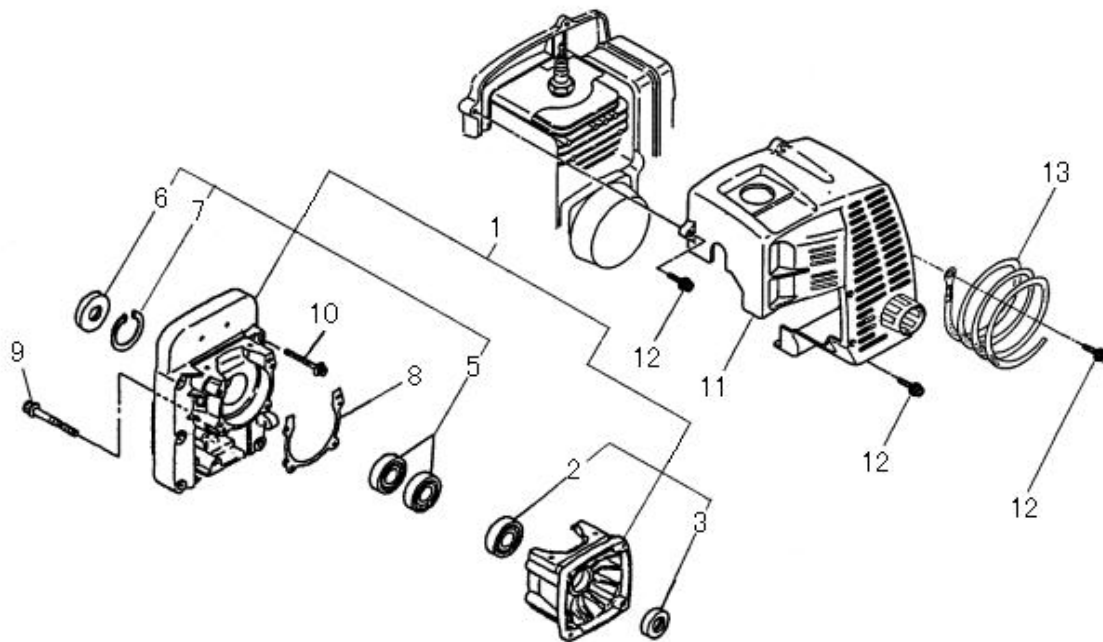

# **PARTS CATALOG**

**BLOWER  
EB630 EPA**

**EB630 EPA**

## 2. CRANKCASE, ENGINE COVER

KEY	LV	PART NUMBER	Q'TY	DESCRIPTION	REMARKS	NOTE1	NOTE2
1		68206-98021	1	CRANK CASE ASSY			
2	•	68206-21350	1	BEARING			
3	•	68206-21120	1	OIL SEAL			
5	•	68206-21350	2	BEARING			
6	•	68206-21220	1	OIL SEAL			
7	•	68206-21310	1	SNAP RING			
8		68206-21320	1	GASKET			
9		01020-05300	4	BOLT			
10		11060-06400	6	BOLT ADHESIVE			
11		68206-31111	1	ENGINE COVER			
12		70140-31480	4	BOLT PC			
13		14395-09100	1	LEAD WIRE			

### 3. PISTON, CRANKSHAFT

KEY	LV	PART NUMBER	Q'TY	DESCRIPTION	REMARKS	NOTE1	NOTE2
1		68206-41110	1	PISTON			
2		68206-41120	2	PISTON RING			
3		68206-41210	1	PISTON PIN			
4		68206-41220	2	SNAP RING			
5		68206-41230	1	BEARING SE			
6		68206-41240	2	THRUST WASHER			
7		68206-42010	1	CRANK SHAFT			
8		68206-42310	1	SHIM			