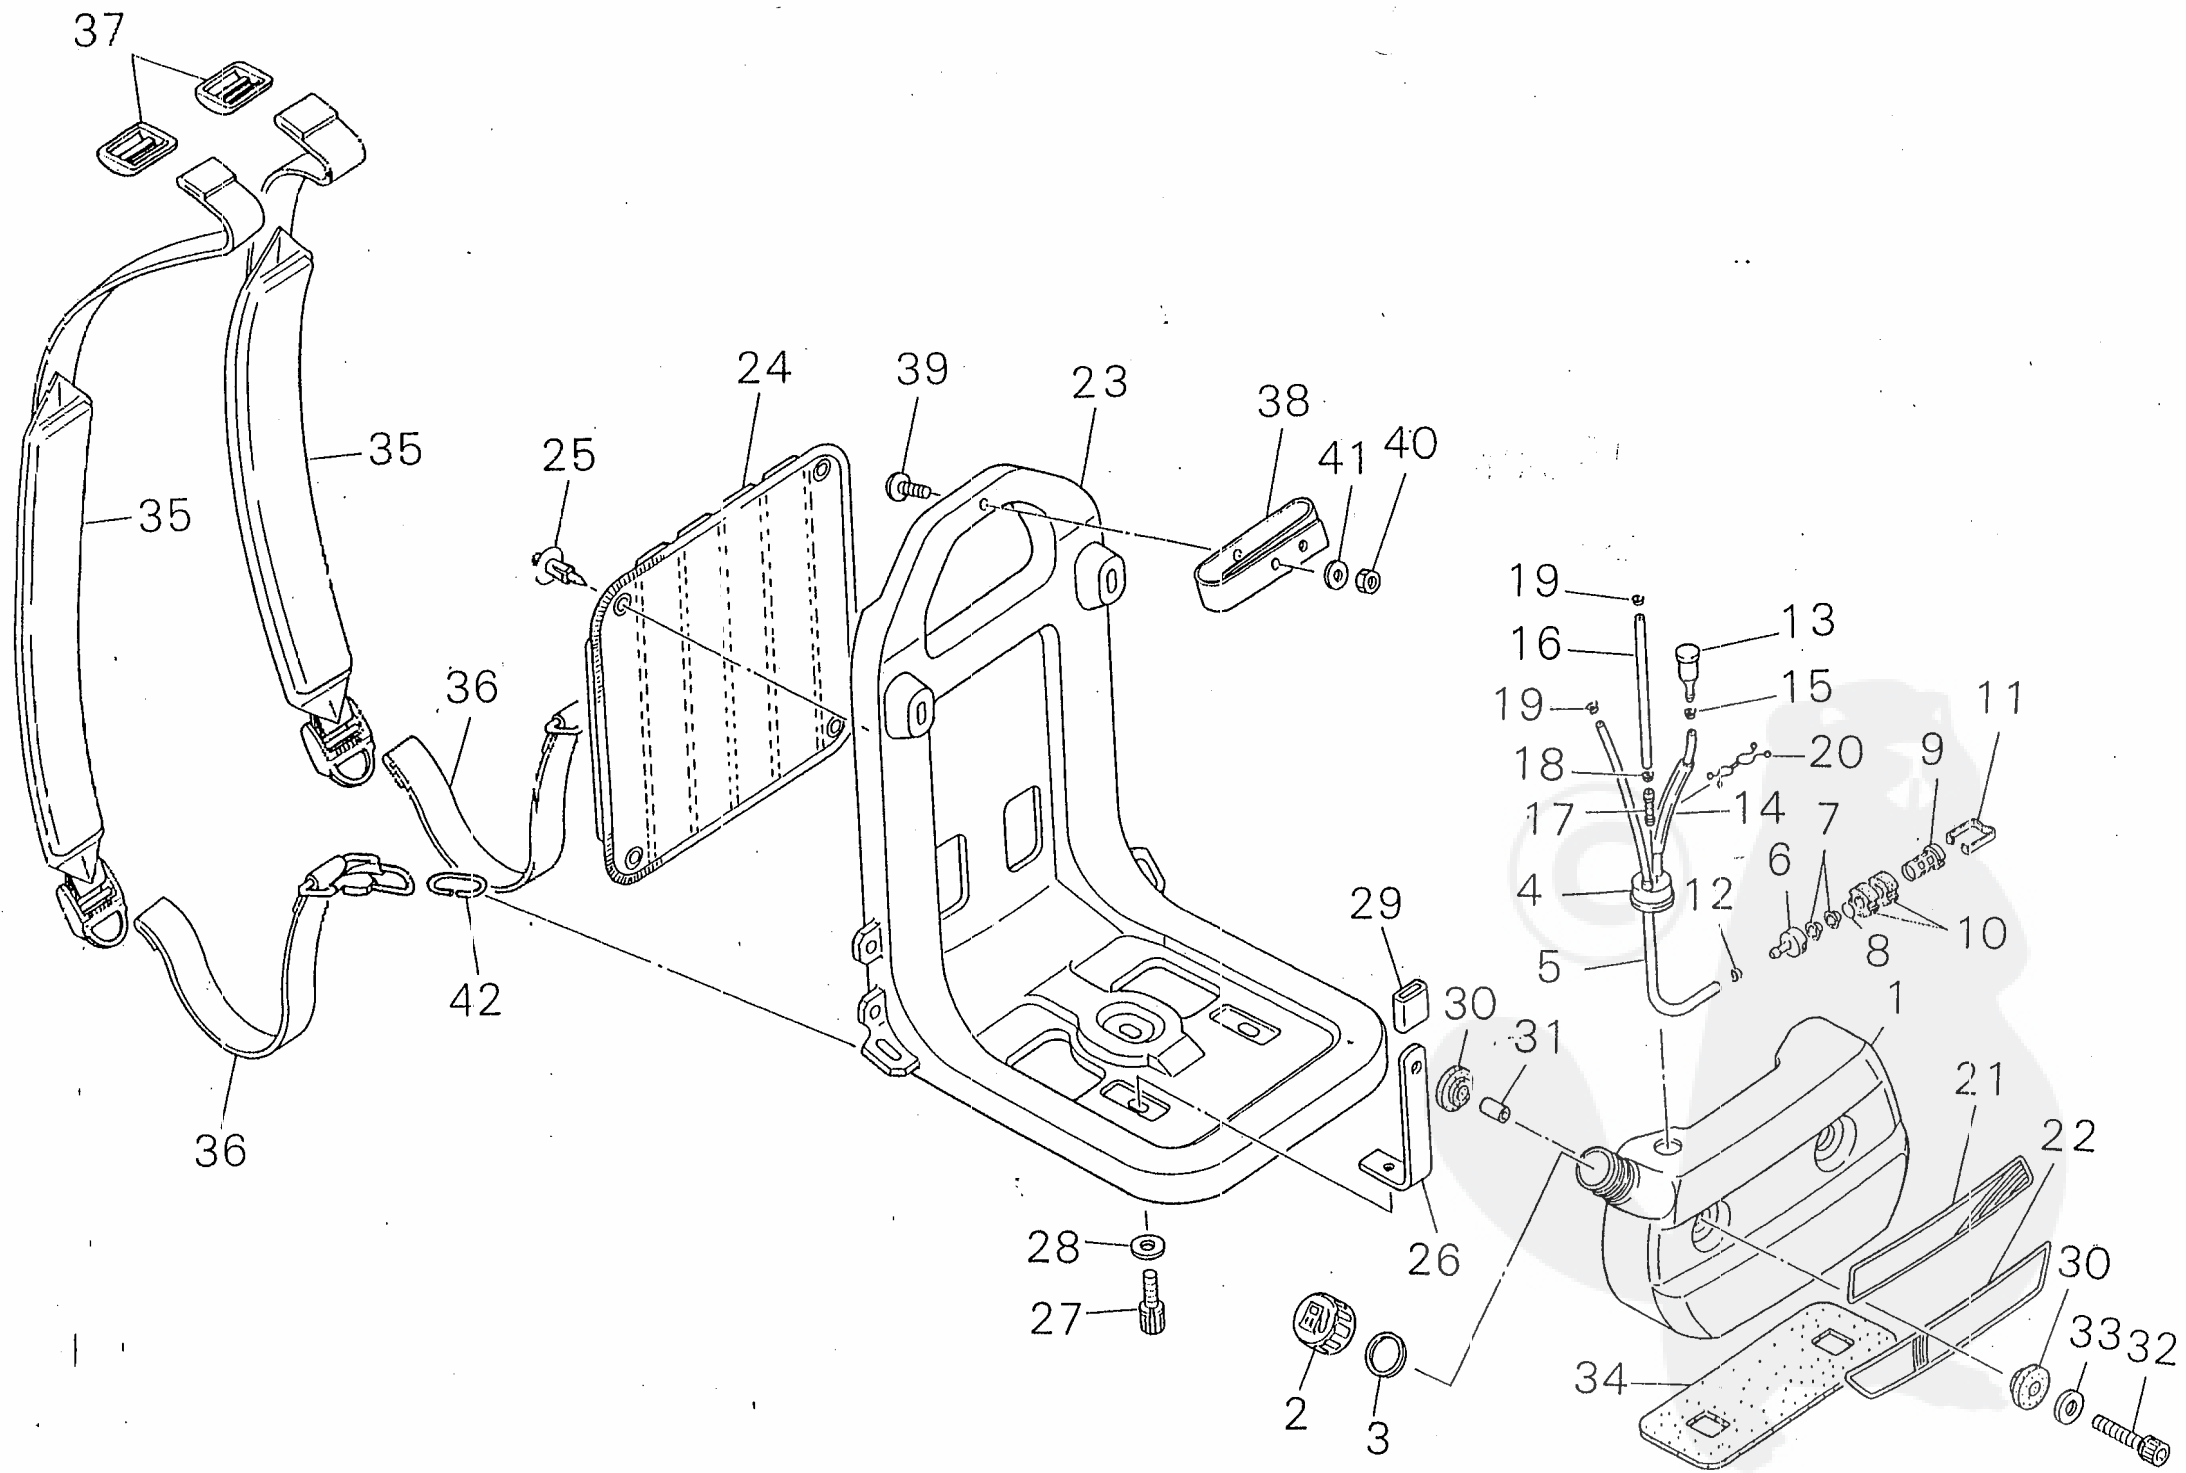

PRICE: (¥)

Ref. No	Part No.	Part Name	Q'ty	emarks
8- 1	72935-85111	FUEL TANK	1	
2	70043-85201	FUEL CAP SUB ASSY	1	
3	20000-85221	GASKET	1	
4	72933-85350	GROMMET	1	
5	72935-85311	PIPE	1	
	22115-85401	FUEL FILTER SUB ASSY	1	
6	22128-85410	WEIGHT FUEL	1	
7	22118-85460	SCREEN	2	
8	22128-85480	RING	1	
9	22128-85470	SLEEVE	1	
10	22128-85421	FILTER	2	
11	22128-85440	CLIP FILTER	1	
12	20020-85540	CLIP	1	
13	20035-85522	VALVE	1	
14	72935-85530	PIPE	1	
15	20020-85540	CLIP	1	
16	72935-85512	PIPE	1	
17	72933-85620	JOINT	1	
18	20020-85540	CLIP	1	
19	20021-85540	CLIP	2	
20	72935-85550	CLIP	1	
21	72935-85121	LABEL TRADE	1	
22	19420-00022	LABEL TRADE	1	
23	72935-86111	FRAME	1	
24	72935-86120	PAD	1	
25	72935-86130	CLIP	4	
26	72935-86411	BRACKET	2	
27	11020-06200	BOLT SW	2	
28	15401-10016	COLLAR	2	
29	72935-86440	CUSHION	2	
30	72935-86421	CUSHION	4	
31	17901-06150	COLLAR	2	
32	11020-06250	BOLT SW	2	
33	15401-20004	COLLAR	2	
34	72935-86431	CUSHION	1	
	72935-87100	BAND ASSY	2	
35	72935-87111	BAND	2	
36	72935-87120	BAND	2	

PARTS LIST
SHINDAIWA
(LI38 LIA0380P)

D/CARB