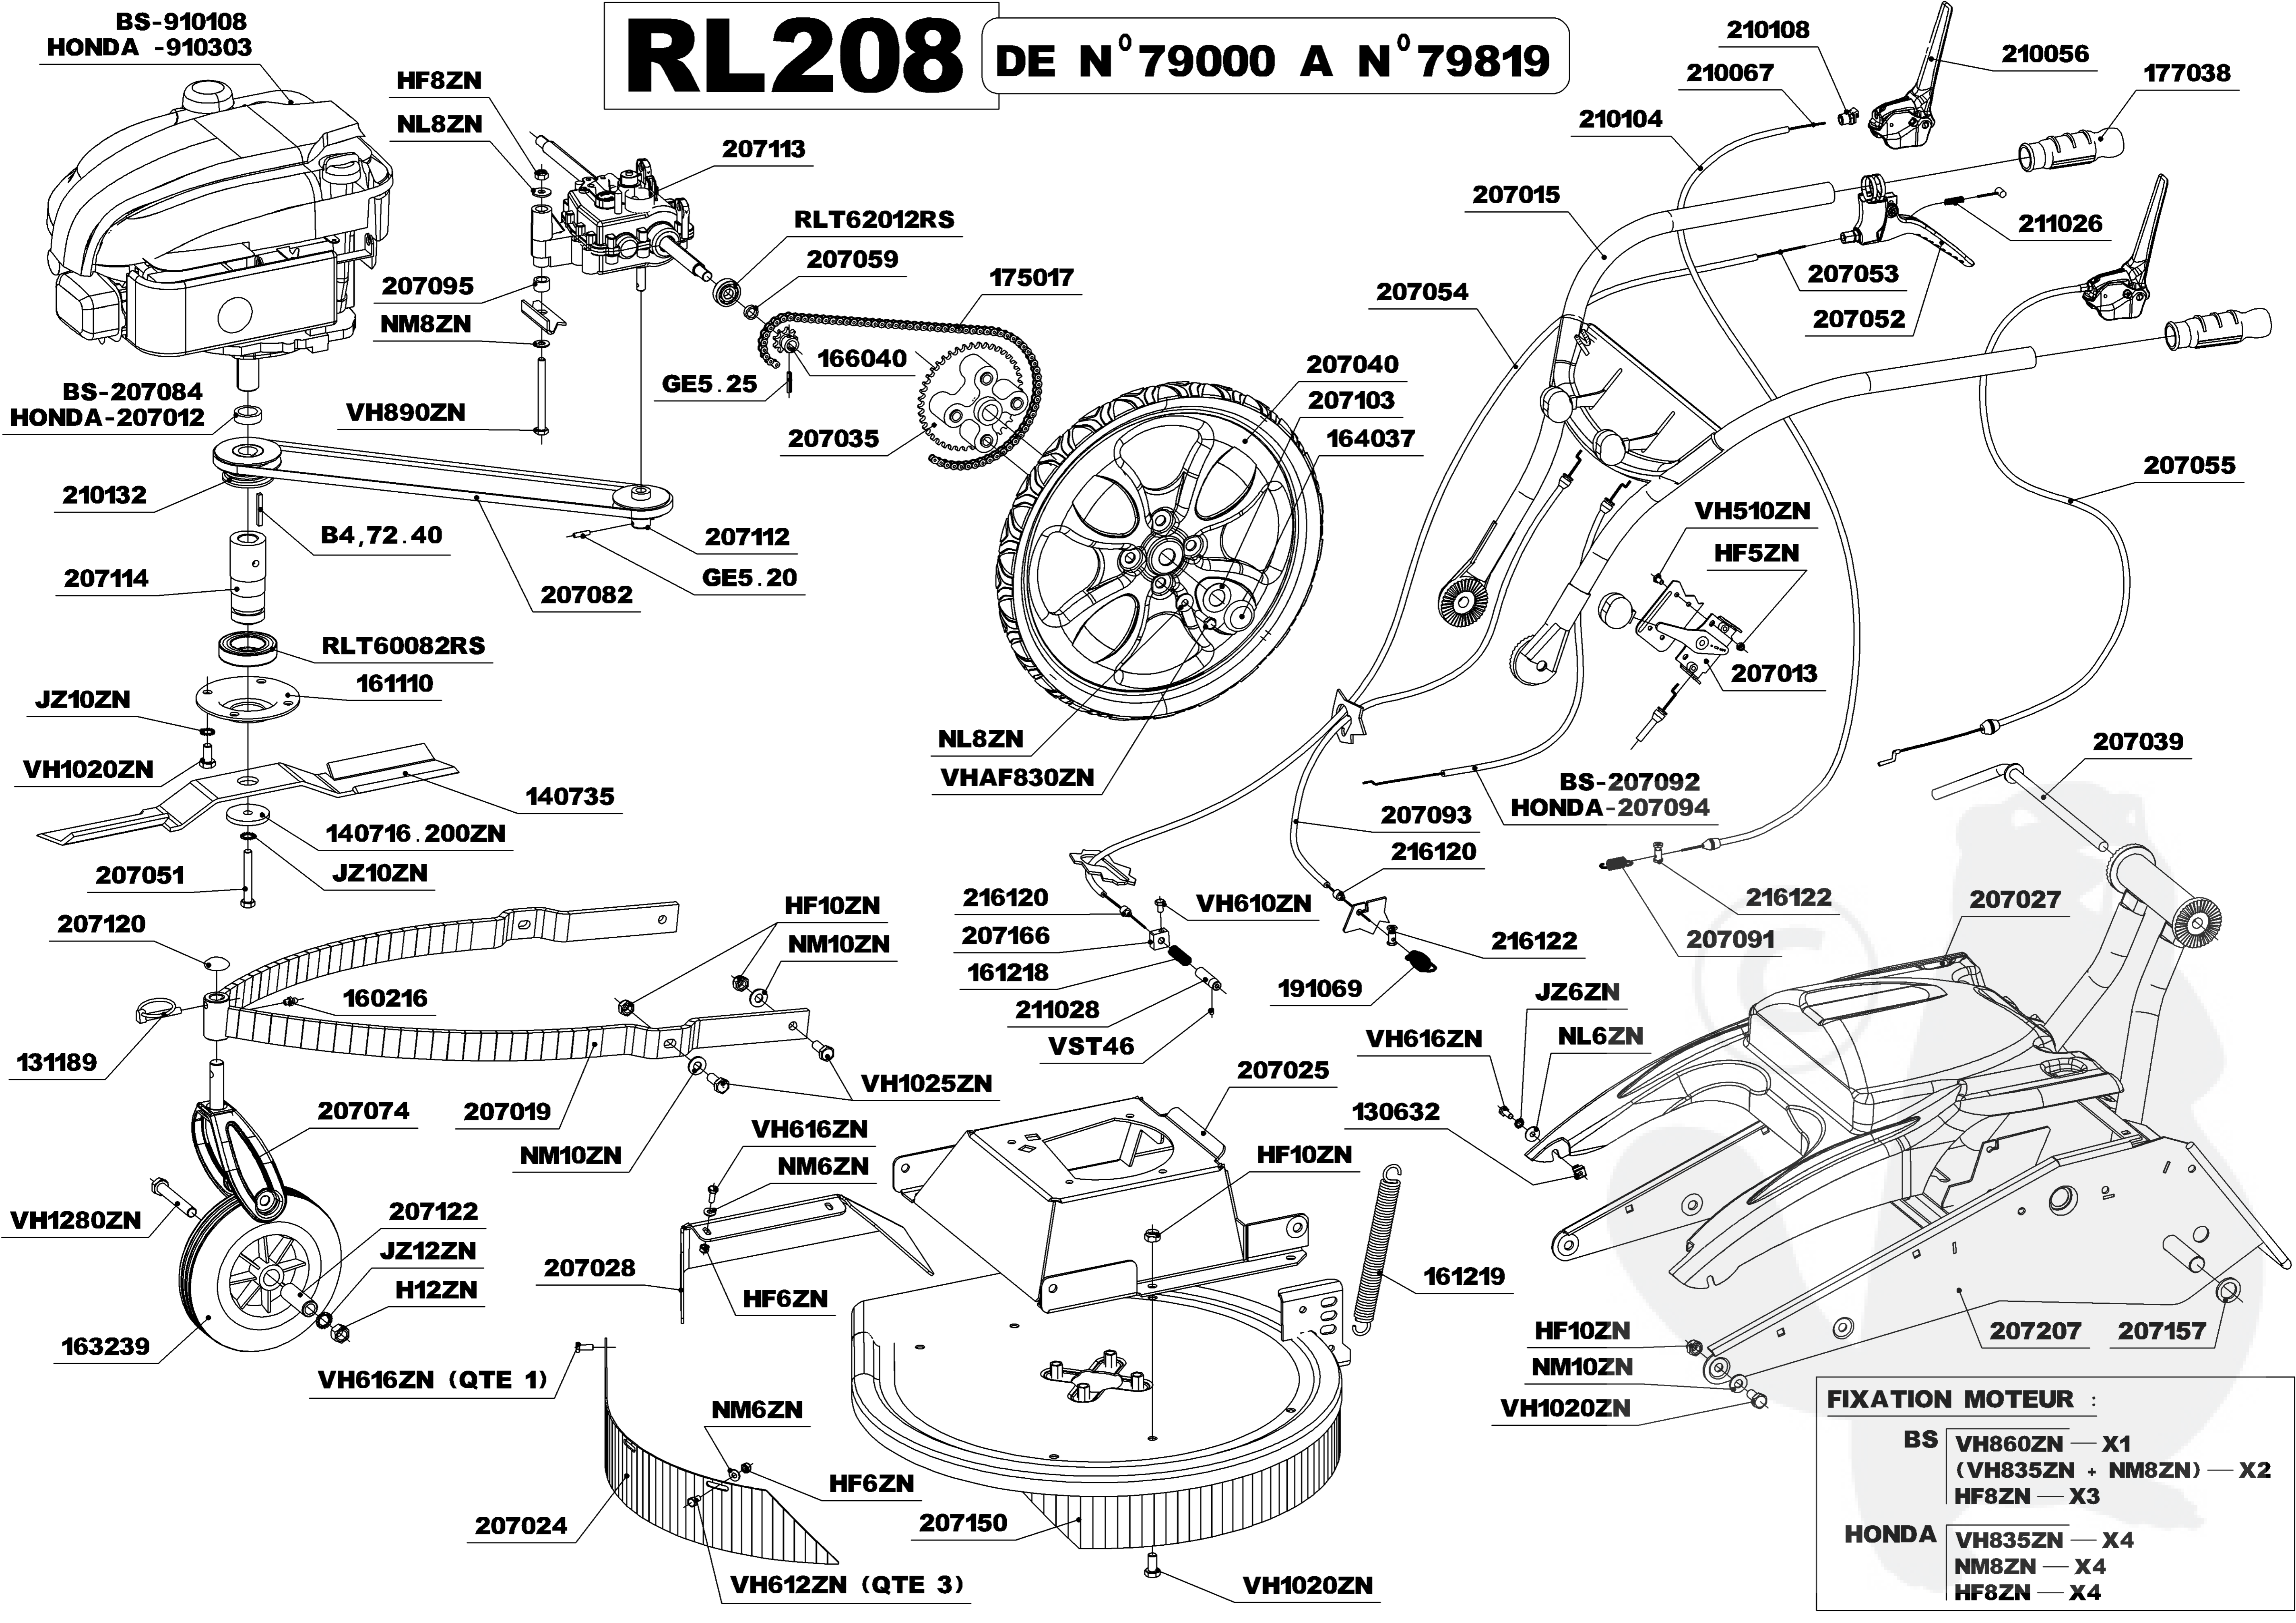

BS-910108  
HONDA -910303

# RL208

DE N° 79000 A N° 79819

FIXATION MOTEUR :	
BS	VH860ZN — X1 (VH835ZN + NM8ZN) — X2 HF8ZN — X3
HONDA	VH835ZN — X4 NM8ZN — X4 HF8ZN — X4