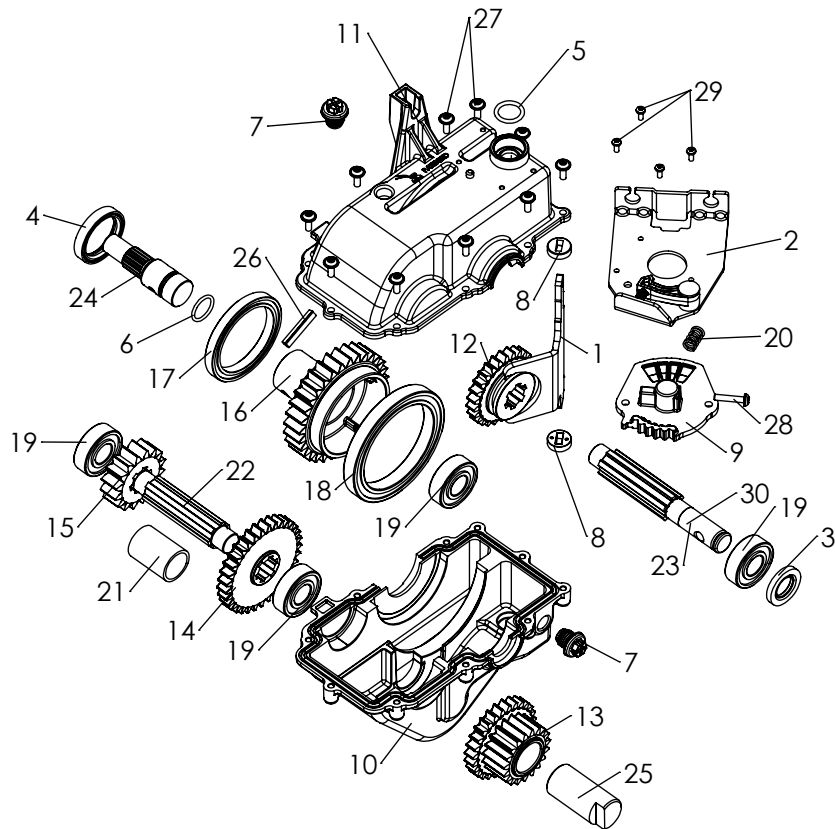

Rep N°	Ref.	Désignation	Quantité
1	3002000001	FOURCHETTE F0603 TRAITEE	1
2	3001000058	TOLE SELECTEUR VIT. SERTI	1
3	0343020003	BAGUE D'ETANCHEITE 15x28x4 IEL AI DL	1
4	0343020002	Bague d'étanchéité 30x40x7 IEL AI DL	1
5	0343010005	JOINT TORIQUE Ø15x2.5	1
6	0343010004	JOINT TORIQUE Ø16x2	1
7	0341000093	BOUCHON M12X1.5	2
8	0340000010	ENTRETOISE GUIDE FOURCHETTE F0603	2
9	0340000009	LEVIER SELECTION DE VITESSE F0603	1
10	0340000008	COQUE INFERIEUR F0603	1
11	0340000007	COQUE SUPERIEUR F0603	1
12	0306050044	PIGNON BALADEUR 26 dts M2	1
13	0306050043	PIGNON MAR 19 et 27 dts M2	1
14	0306050042	PIGNON 1er 33 dts M2	1
15	0306050041	PIGNON INTER 16 dts M2.5	1
16	0306050040	PIGNON SORTIE BOITE 31 dts M2.5	1
17	0306010040	ROULEMENT 6810	1
18	0306010039	ROULEMENT 6813	1
19	0306010038	Roulement 6202	4
20	0305020015	RESSORT CP 9x15 12/10 GALVA	1
21	0302020113	ENTRETOISE 20x24x33	1
22	0302010111	ARBRE SECONDAIRE F0603	1
23	0302010110	ARBRE D'ENTREE F0603	1
24	0302010109	ARBRE DE SORTIE F0603	1
25	0302010108	ARBRE TERTIAIRE MAR/1ER F0603	1
26	0301020018	Goupille HBK 6x28 DIN 8748 ST	1
27	0300090405	Vis Altracs WN5151 40x12z Ejet: 6317036809	10
28	0300090403	VIS TORX WN 1452 K40x20	1
29	0300090303	Vis altracs WN5251 K30x8z	4