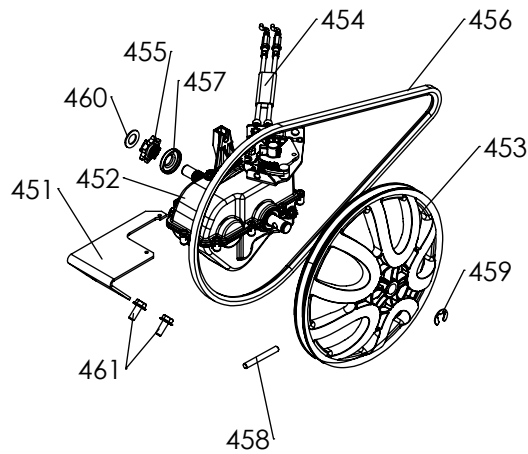

Rep N°	Ref.	Désignation	Quantité
451	5302013714	RENFORT BV NOIR RL460	1
452	3001000057	BOITE DE VITESSE F0603 BV2+1R DOIGT D'INDEXAGE	1
453	0340010105	POULIE Ø260 GRIS 7040	1
454	0308010013	CABLE VIT DOUBLE LG900 CF75	1
455	0306050016	PIGNON 8 DTS 12.7 SIMPLE cannelé	1
456	0306030057	COURROIE LA45	1
457	0303000026	ENTRETOISE 34.5x16x9 CARTER 8/37	1
458	0302010021	AXE FIXATION POULIE INVERSEUR MECANIQUE	1
459	0301070026	ANNEAU ELASTIQUE RADIAL DIAM12 DIN6799	1
460	0300411401	RONDELLE 14.2x25x1.5	1
461	0300010816	VIS H 8x20 Z EMB CR	2