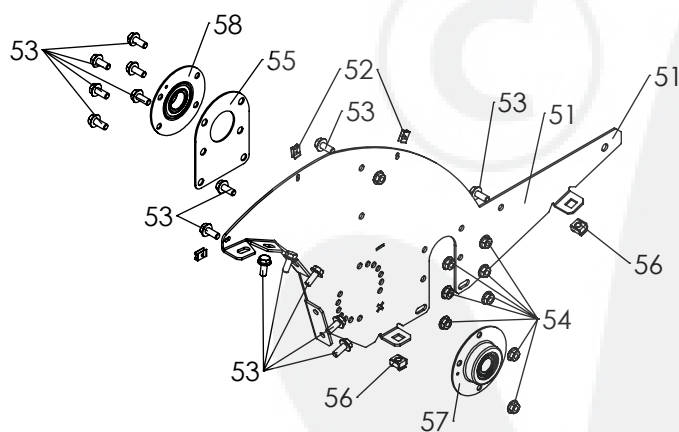

Pièces de rechange Spare parts list

5300**01**

*Débroussailleuse
Brushcutter*

Rep N°	Ref.	Désignation	Quantité
1	5302013713	SUPPORT BV NOIR RL460	1
2	5302013712	BRIDE SUPPORT BV NOIR RL460	1
3	5302013702	PLATINE MOTEUR RL460 NOIR	1
4	5302012006	TOLE DE FOND PLIEE VERT RL460	1
4	5302013906	TOLE DE FOND PLIEE JAUNE RL460	1
5	5301010002	PALIER RLTS EPAULE BV	1
6	0308050018	CABLE FREIN PARK Lg 600	1
7	0305010036	RESSORT TRACTION FREIN FLEAUX	1
8	0301050001	CLIPS PRESTOLE Z/VIS 4.2 EP 4	2
9	0300400603	RONDELLE PLATE M 6X12X1 Z NFEN 25513	2
10	0300260801	ECROU HM 8 ZEMB CR DIN 6923-8	12
11	0300210603	ECROU FREIN EMB M6 Z DIN 985-8	2
12	0300080405	VIS TOLE TETE POELIER D11 POZI Cr 4.2X16 Z	2
13	0300010838	VIS H 8x25 Z EMB CR DIN 6921 CL 6.8	2
14	0300010816	VIS H 8x20 Z EMB CR	7
15	0300010624	VIS H M6x80 Z	2

Rep N°	Ref.	Désignation	Quantité
51	5302012001	LONGERON DROIT PLIE VERT	1
51	5302013725	LONGERON DROIT PLIE NOIR	1
52	0301050001	CLIPS PRESTOLE Z/VIS 4.2 EP 4	3
53	0300010816	VIS H 8x20 Z EMB CR	15
54	0300260801	ECROU HM 8 ZEMB CR DIN 6923-8	9
55	5302013706	FOURRURE ESSIEU NOIRE RL460	1
56	0300230803	Ecrou cage M8 4808-B-4	2
57	5201020019	PALIER ASSEMBLE D=20	1
58	5201020020	MONTAGE PALIER Ø25	1