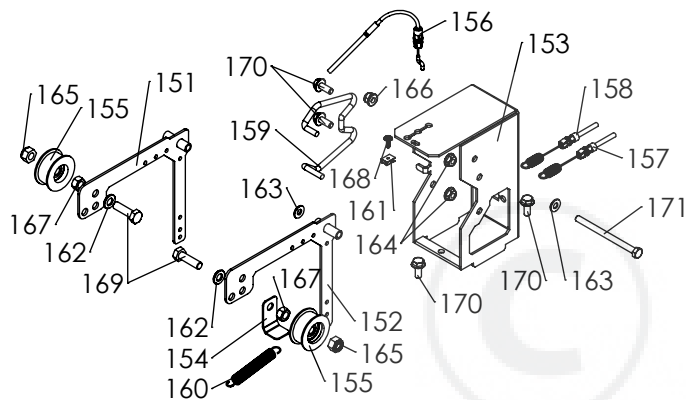

Rep N°	Ref.	Désignation	Quantité
151	5302013719	LEVIER EMBRAYAGE BV NOIR	1
152	5302013717	LEVIER EMBRAYAGE ROTOR NOIR	1
153	5302013715	TOURELLE COMMANDE CABLE NOIR	1
154	5302010201	DEFLECTEUR LEVIER ROTOR EMBRAY	1
155	0341000003	GALET 2 EPAULEMENTS ROUL 6200 ZZ	2
156	0308050018	CABLE FREIN PARK Lg 600	1
157	0308020078	CABLE EMBRAYAGE ROTOR LG 1050	1
158	0308020076	CABLE EMBRAYAGE BV LG 1050	1
159	0305030026	PATTE DE DEBRAYAGE BV	1
160	0305010038	RESSORT TRACTION LEVIER ROTOR	1
161	0301050001	CLIPS PRESTOLE Z/VIS 4.2 EP 4	1
162	0300401003	RONDELLE PLATE M 10X20X2 Z NFE 27611	2
163	0300400802	RONDELLE PLATE M 8X18X1.5 Z NFE 25513	2
164	0300260801	ECROU HM 8 ZEMB CR DIN 6923-8	2
165	0300211001	ECROU FREIN M 10 Z DIN 985/8	2
166	0300210804	ECROU FREIN EMB LISSE M8 Z DIN6926-8-CLE13	1
167	0300201002	ECROU H.U. M 10 Z DIN 934	2
168	0300080405	VIS TOLE TETE POELIER D11 POZI Cr 4.2X16 Z	1
169	0300011003	VIS H 10 X 35 FST Z NFEN 24017	2
170	0300010816	VIS H 8x20 Z EMB CR	4
171	0300010804	VIS-TH-DIN931-8.8-CLE13-M8X110	1