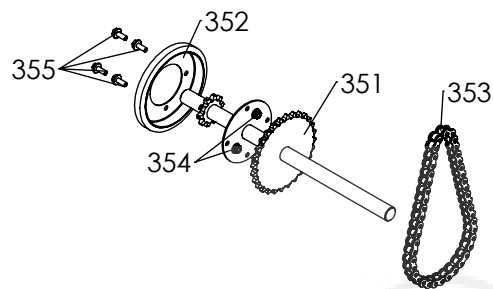

Rep N°	Ref.	Désignation	Quantité
151	5302013719	LEVIER EMBRAYAGE BV NOIR	1
152	5302013717	LEVIER EMBRAYAGE ROTOR NOIR	1
153	5302013715	TOURELLE COMMANDE CABLE NOIR	1
154	5302010201	DEFLECTEUR LEVIER ROTOR EMBRAY	1
155	0341000003	GALET 2 EPAULEMENTS ROUL 6200 ZZ	2
156	0308050018	CABLE FREIN PARK Lg 600	1
157	0308020078	CABLE EMBRAYAGE ROTOR LG 1050	1
158	0308020076	CABLE EMBRAYAGE BV LG 1050	1
159	0305030026	PATTE DE DEBRAYAGE BV	1
160	0305010038	RESSORT TRACTION LEVIER ROTOR	1
161	0301050001	CLIPS PRESTOLE Z/VIS 4.2 EP 4	1
162	0300401003	RONDELLE PLATE M 10X20X2 Z NFE 27611	2
163	0300400802	RONDELLE PLATE M 8X18X1.5 Z NFE 25513	2
164	0300260801	ECROU HM 8 ZEMB CR DIN 6923-8	2
165	0300211001	ECROU FREIN M 10 Z DIN 985/8	2
166	0300210804	ECROU FREIN EMB LISSE M8 Z DIN6926-8-CLE13	1
167	0300201002	ECROU H.U. M 10 Z DIN 934	2
168	0300080405	VIS TOLE TETE POELIER D11 POZI Cr 4.2X16 Z	1
169	0300011003	VIS H 10 X 35 FST Z NFEN 24017	2
170	0300010816	VIS H 8x20 Z EMB CR	4
171	0300010804	VIS-TH-DIN931-8.8-CLE13-M8X110	1

Rep N°	Ref.	Désignation	Quantité
301	K309000025	ROUE GAUCHE DE 400	1
302	K309000020	ROUE DROITE DE 400	1
303	K302000005	BUTEE D'ENTRAINEMENT DE ROUE	2
304	5303010025	ARBRE ROUES MOTRICES	1
305	0306020048	CHAINE OUV ISO44M 08B pas 12.7	1
306	0302020217	ENTRETOISE ROUE MOTRICE TUBE SERR. Ø28x1.5 NF 10 305	2
307	0301010009	GOUPILLE CLIPS 8X42 ZING	2