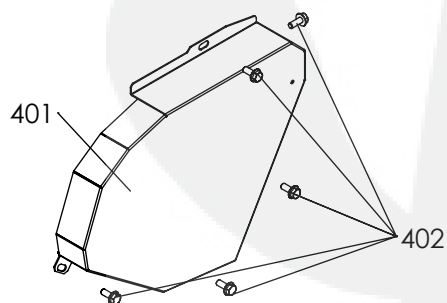

Rep N°	Ref.	Désignation	Quantité
401	5302013905	CARTER LATERAL R&L JAUNE	1
401	5302012005	CARTER LAT SS LOGO VERT RL460	1
402	0300010816	VIS H 8x20 Z EMB CR	5