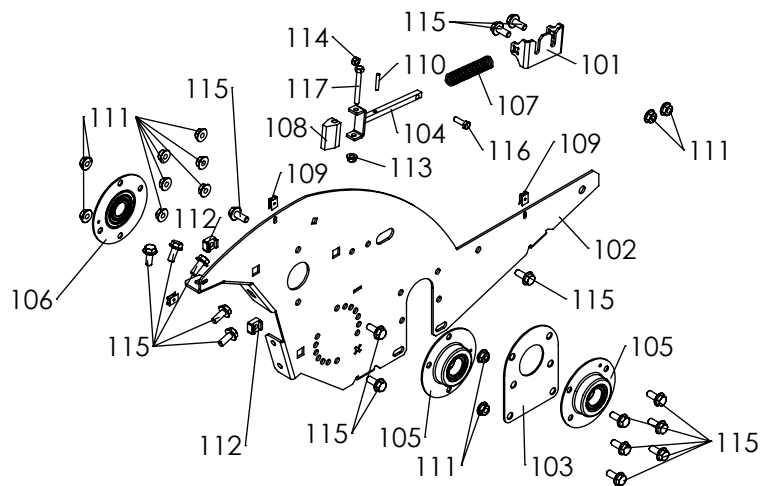

Pièces de rechange Spare parts list

5300**01**

*Débroussailleuse
Brushcutter*

Rep N°	Ref.	Désignation	Quantité
1	5302013713	SUPPORT BV NOIR RL460	1
2	5302013712	BRIDE SUPPORT BV NOIR RL460	1
3	5302013702	PLATINE MOTEUR RL460 NOIR	1
4	5302012006	TOLE DE FOND PLIEE VERT RL460	1
4	5302013906	TOLE DE FOND PLIEE JAUNE RL460	1
5	5301010002	PALIER RLTS EPAULE BV	1
6	0308050018	CABLE FREIN PARK Lg 600	1
7	0305010036	RESSORT TRACTION FREIN FLEAUX	1
8	0301050001	CLIPS PRESTOLE Z/VIS 4.2 EP 4	2
9	0300400603	RONDELLE PLATE M 6X12X1 Z NFEN 25513	2
10	0300260801	ECROU HM 8 ZEMB CR DIN 6923-8	12
11	0300210603	ECROU FREIN EMB M6 Z DIN 985-8	2
12	0300080405	VIS TOLE TETE POELIER D11 POZI Cr 4.2X16 Z	2
13	0300010838	VIS H 8x25 Z EMB CR DIN 6921 CL 6.8	2
14	0300010816	VIS H 8x20 Z EMB CR	7
15	0300010624	VIS H M6x80 Z	2

Rep N°	Ref.	Désignation	Quantité
51	5302012001	LONGERON DROIT PLIE VERT	1
51	5302013725	LONGERON DROIT PLIE NOIR	1
52	0301050001	CLIPS PRESTOLE Z/VIS 4.2 EP 4	3
53	0300010816	VIS H 8x20 Z EMB CR	15
54	0300260801	ECROU HM 8 ZEMB CR DIN 6923-8	9
55	5302013706	FOURRURE ESSIEU NOIRE RL460	1
56	0300230803	Ecrou cage M8 4808-B-4	2
57	5201020019	PALIER ASSEMBLE D=20	1
58	5201020020	MONTAGE PALIER Ø25	1

Rep N°	Ref.	Désignation	Quantité
301	K309000025	ROUE GAUCHE DE 400	1
302	K309000020	ROUE DROITE DE 400	1
303	K302000005	BUTEE D'ENTRAINEMENT DE ROUE	2
304	5303010025	ARBRE ROUES MOTRICES	1
305	0306020048	CHAINE OUV ISO44M 08B pas 12.7	1
306	0302020217	ENTRETOISE ROUE MOTRICE TUBE SERR. Ø28x1.5 NF 10 305	2
307	0301010009	GOUPILLE CLIPS 8X42 ZING	2