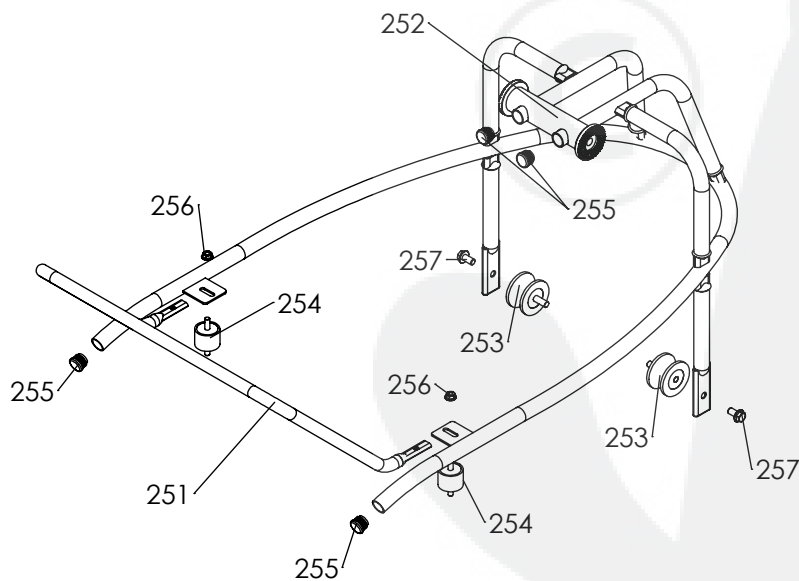

Rep N°	Ref.	Désignation	Quantité
251	5302013722	GRILLE ANTI PROTECTION NOIR	1
252	5302013720	OSSATURE TUBULAIRE NOIR RL460	1
253	0341000129	SILENT BLOC DIABTD60.36 M10x30 REF AMC 129110	2
254	0341000128	SILENT BLOC T40-30 M8x20	2
255	0341000127	BOUCHON A AILETTES PR TUBE Ø25	4
256	0300260801	ECROU HM 8 ZEMB CR DIN 6923-8	2
257	0300011027	VIS H 10x20 Z EMB CR DIN 6921 CL 6.8	2