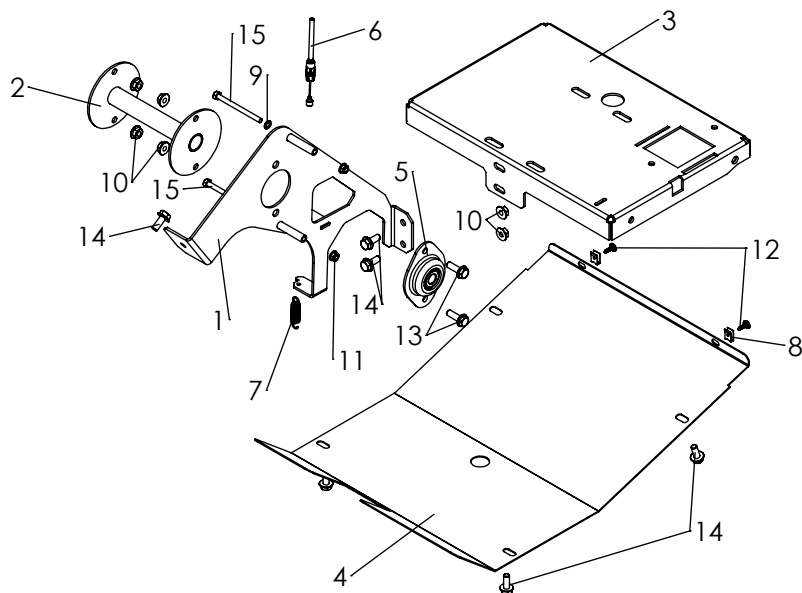

Pièces de rechange Spare parts list

5300**01**

*Débroussailleuse
Brushcutter*

Rep N°	Ref.	Désignation	Quantité
1	5302013713	SUPPORT BV NOIR RL460	1
2	5302013712	BRIDE SUPPORT BV NOIR RL460	1
3	5302013702	PLATINE MOTEUR RL460 NOIR	1
4	5302012006	TOLE DE FOND PLIEE VERT RL460	1
4	5302013906	TOLE DE FOND PLIEE JAUNE RL460	1
5	5301010002	PALIER RLTS EPAULE BV	1
6	0308050018	CABLE FREIN PARK Lg 600	1
7	0305010036	RESSORT TRACTION FREIN FLEAUX	1
8	0301050001	CLIPS PRESTOLE Z/VIS 4.2 EP 4	2
9	0300400603	RONDELLE PLATE M 6X12X1 Z NFEN 25513	2
10	0300260801	ECROU HM 8 ZEMB CR DIN 6923-8	12
11	0300210603	ECROU FREIN EMB M6 Z DIN 985-8	2
12	0300080405	VIS TOLE TETE POELIER D11 POZI Cr 4.2X16 Z	2
13	0300010838	VIS H 8x25 Z EMB CR DIN 6921 CL 6.8	2
14	0300010816	VIS H 8x20 Z EMB CR	7
15	0300010624	VIS H M6x80 Z	2