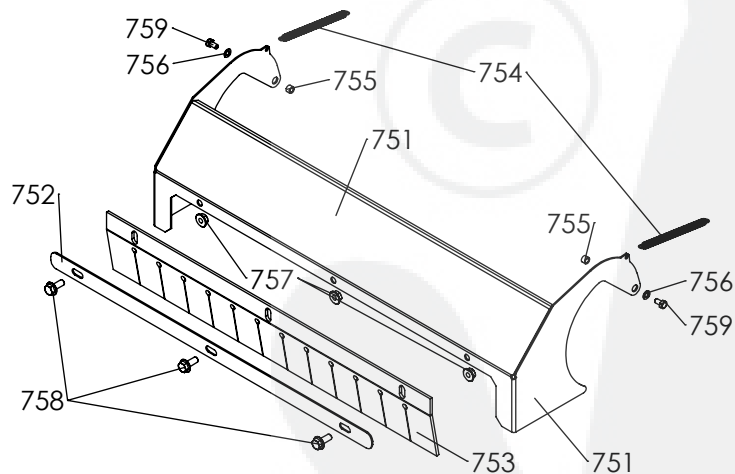

Rep N°	Ref.	Désignation	Quantité
751	5302013904	CARTER FRONTAL CAISSON JAUNE	1
751	5302012004	CARTER FRONTAL CAISSON VERT	1
752	5302013710	SERRE BAVETTE CAISSON NOIR	1
753	0341000126	BAVETTE COUPELLE FLEAU	1
754	0305010037	RESSORT TRACTION FLASQUE CAISS	2
755	0302020222	ENTRETOISE EPAULEE VOLET FRONT	2
756	0300400603	RONDELLE PLATE M 6X12X1 Z NFEN 25513	2
757	0300260801	ECROU HM 8 ZEMB CR DIN 6923-8	3
758	0300010816	VIS H 8x20 Z EMB CR	3
759	0300010608	VIS H 6 X 12 Z NF EN 24017/6.8	2