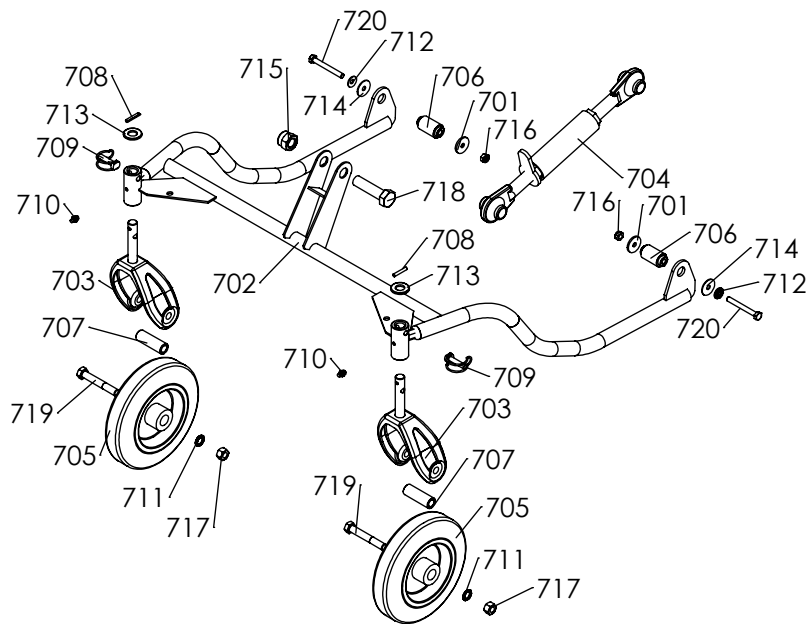

Rep N°	Ref.	Désignation	Quantité
701	5303010018	RONDELLE D APPUI	2
702	5302013728	SUPPORT RJ SEUL NOIR RL460	1
703	5302013727	CHAPE RJ NOIR RL460	2
704	5302013719	BARRE POUSSEE NOIR RL460	1
705	0309000045	ROUE D=200 FASQUE TOLE	2
706	0302020219	ENTRETOISE PIVOT BRAS RJ	2
707	0302020124	ENTRETOISE COURTE ACIER	2
708	0301020003	Goupille mécanindus Ø5x30	2
709	0301010013	GOUPILLE CLIPS 8 x 36	2
710	0301000012	GRAISSEUR M6x100	2
711	0300441201	RONDELLE EVENTAIL 12 Z	2
712	0300430801	RONDELLE CONTACT M8 NF E 25511	2
713	0300401601	RONDELLE PLATE M16 17x32x3 NFE 25-513M ZINGUEE	2
714	0300400801	RONDELLE PLATE 8X30X1.5 Z SERIE L U	2
715	0300211801	ECROU H NYLSTOP M18	1
716	0300210802	ECROU FREIN M 8 Z DIN 985/8	2
717	0300201202	ECROU H.U. M 12 Z DIN 934-8	2
718	0300011801	VIS M18x70 CL8.8 ZN DIN933	1
719	0300011206	VIS H M 12x80/30 Z ISO 4014 CL 6.8	2
720	0300010832	VIS HM8x70 Z cl 6.8 FST ISO4017	2