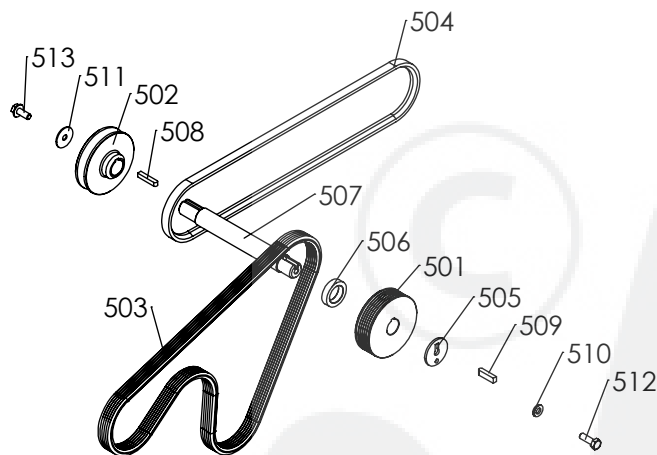

Rep N°	Ref.	Désignation	Quantité
501	0306060062	POULIE ENTR. FLEAUX PROFIL 6PK	1
502	0306060059	POULIE TRAP ENTR. FLEAUX	1
503	0306030089	COURROIE DOUBLE ENTR. FLEAUX	1
504	0306030058	COURROIE PRI FLEAU AG6A LA40,5	1
505	0304000499	RONDELLE BLOCAGE POULIE TRANSM	1
506	0302020221	ENTRETOISE ARBRE PASS CLOISON	1
507	0302010190	ARBRE PASS CLOISON	1
508	0301040034	CLAVETTE TRANS FLEAUX COTE MOT	1
509	0301040033	CLAVETTE TRANS FLEAUX COTE EXT	1
510	0300480802	RONDELLE NORD-LOCK Ø8 SP	1
511	0300400801	RONDELLE PLATE 8X30X1.5 Z SERIE L U	1
512	0300010828	VIS H M8x25 CL8.8 ZN DIN 933 ISO4017	1
513	0300010816	VIS H 8x20 Z EMB CR	1