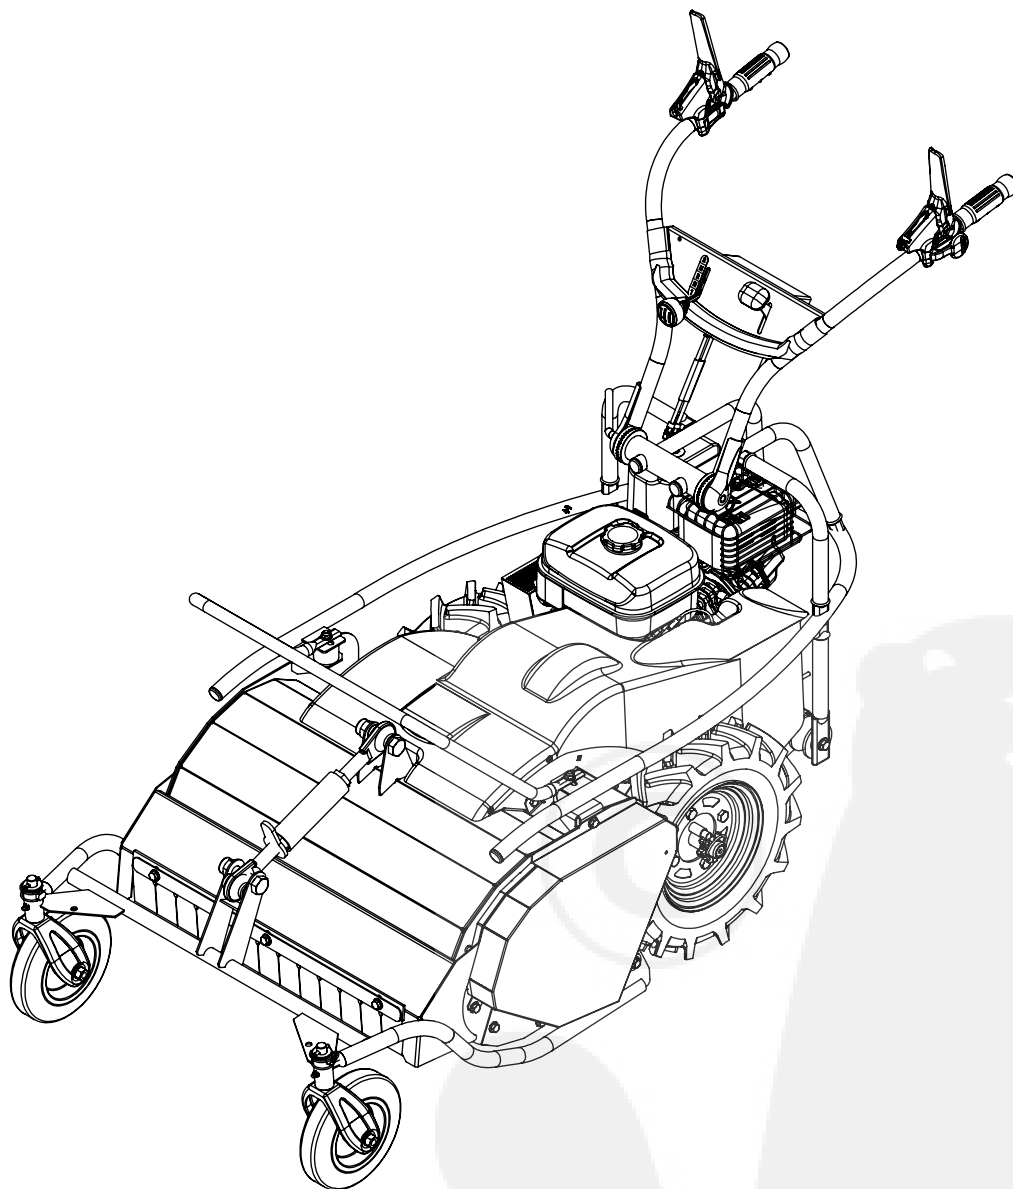

Pièces de rechange Spare parts list

5300**01**

*Débroussailleuse
Brushcutter*

Rep N°	Ref.	Désignation	Quantité
1	5302013713	SUPPORT BV NOIR RL460	1
2	5302013712	BRIDE SUPPORT BV NOIR RL460	1
3	5302013702	PLATINE MOTEUR RL460 NOIR	1
4	5302012006	TOLE DE FOND PLIEE VERT RL460	1
4	5302013906	TOLE DE FOND PLIEE JAUNE RL460	1
5	5301010002	PALIER RLTS EPAULE BV	1
6	0308050018	CABLE FREIN PARK Lg 600	1
7	0305010036	RESSORT TRACTION FREIN FLEAUX	1
8	0301050001	CLIPS PRESTOLE Z/VIS 4.2 EP 4	2
9	0300400603	RONDELLE PLATE M 6X12X1 Z NFEN 25513	2
10	0300260801	ECROU HM 8 ZEMB CR DIN 6923-8	12
11	0300210603	ECROU FREIN EMB M6 Z DIN 985-8	2
12	0300080405	VIS TOLE TETE POELIER D11 POZI Cr 4.2X16 Z	2
13	0300010838	VIS H 8x25 Z EMB CR DIN 6921 CL 6.8	2
14	0300010816	VIS H 8x20 Z EMB CR	7
15	0300010624	VIS H M6x80 Z	2