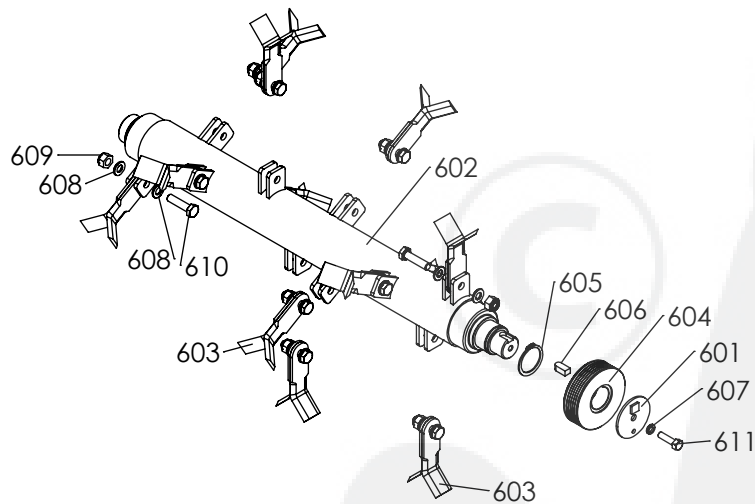

Rep N°	Ref.	Désignation	Quantité
501	0306060062	POULIE ENTR. FLEAUX PROFIL 6PK	1
502	0306060059	POULIE TRAP ENTR. FLEAUX	1
503	0306030089	COURROIE DOUBLE ENTR. FLEAUX	1
504	0306030058	COURROIE PRI FLEAU AG6A LA40,5	1
505	0304000499	RONDELLE BLOCAGE POULIE TRANSM	1
506	0302020221	ENTRETOISE ARBRE PASS CLOISON	1
507	0302010190	ARBRE PASS CLOISON	1
508	0301040034	CLAVETTE TRANS FLEAUX COTE MOT	1
509	0301040033	CLAVETTE TRANS FLEAUX COTE EXT	1
510	0300480802	RONDELLE NORD-LOCK Ø8 SP	1
511	0300400801	RONDELLE PLATE 8X30X1.5 Z SERIE L U	1
512	0300010828	VIS H M8x25 CL8.8 ZN DIN 933 ISO4017	1
513	0300010816	VIS H 8x20 Z EMB CR	1

Rep N°	Ref.	Désignation	Quantité
551	5303010014	LEVIER DE TENSION POULY-V	1
552	0306060060	POULIE FOLLE FLEAUX PROFIL 6PK	1
553	0306010065	RLT A BILLES 6302 2RS	1
554	0304000498	RONDELLE D'APPUI	2
555	0302020218	ENTRETOISE TENDEUR POULIE	1
556	0302010194	AXE POULIE FOLLE	1
557	0301070035	CIRCLIP INT 42 DIN472 J RENF	1
558	0300480802	RONDELLE NORD-LOCK Ø8 SP	1
559	0300260801	ECROU HM 8 ZEMB CR DIN 6923-8	1
560	0300210802	ECROU FREIN M 8 Z DIN 985/8	1
561	0300010829	VIS H M8x40 CL8.8 ZN DIN 931	1
562	0300010818	VIS H 8x45 Z EMB CR DIN 6921	1