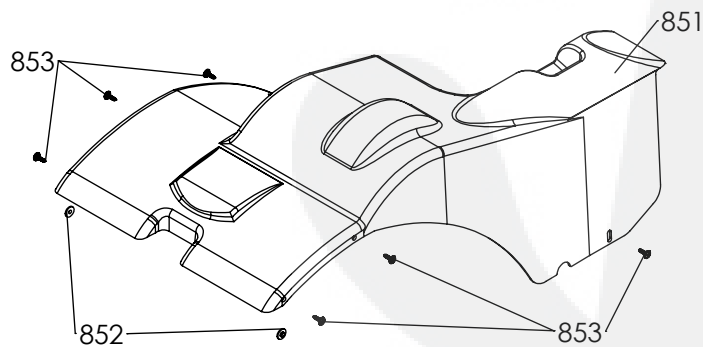

Rep N°	Ref.	Désignation	Quantité
851	0340530102	CAPOT CENTRAL NOIR RL460	1
851	0340530101	CAPOT CENTRAL PLASTIQUE	1
852	0300470502	CANON EPAULE 5.2x6.9	2
853	0300080405	VIS TOLE TETE POELIER D11 POZI Cr 4.2X16 Z	6