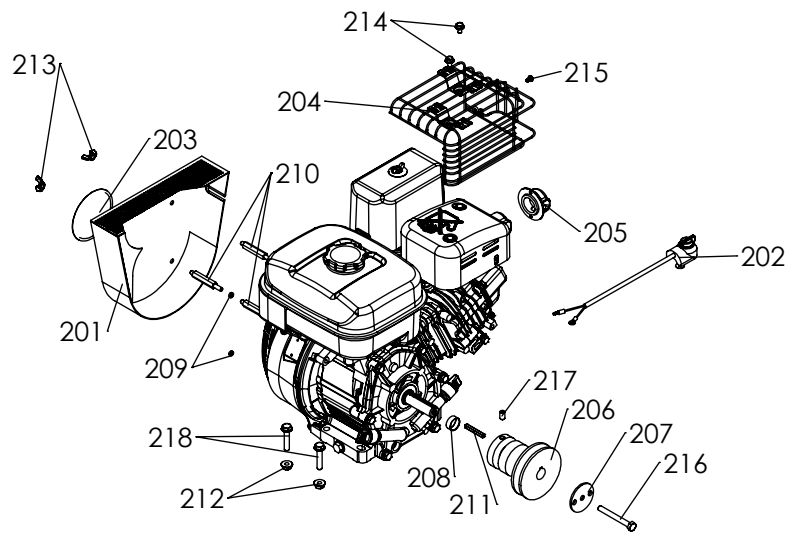

Rep N°	Ref.	Désignation	GX200 Quantité	EP21 Quantité	950 series Quantité
201	5302013903	DEBRIS SUB EP21 JAUNE RAL1021 RL460	-	1	-
201	5302013902	DEBRISG BS950 JAUNE RAL1021 RL460	-	-	1
201	5302013901	DEBRIS GX200 JAUNE RAL 1021 RL460	1	-	-
201	5302012003	DEBRISGUARD GX200 VERT 6029 RL460	1	-	-
202	5301010010	FAISC SWITCH ON-OFF AV COSSES RL460 GX200	1	-	-
203	0503000096	PICTOGRAMME NETTOYAGE DEBRISGU	1	1	1
204	0330032001	GRILLE ECHAPPEMENT EP	-	1	-
204	0330012007	GRILLE ECHAPPEMENT GX200	1	-	-
205	0330012008	DEFLECTEUR HONDA GX200 GP160	1	-	-
206	0306060058	POULIE MOTEUR DOUBLE D55/D90	1	1	1
207	0304000498	RONDELLE D'APPUI	1	1	1
208	0302020220	ENTRETOISE MOTEUR	1	1	1
209	0302020175	ENTRETOISE Ø8 X Ø6 X 3	-	4	-
210	0302010195	GOUJON DEBRISGUARD	3	4	3
211	0301040001	CLAVETTE 4.76X4.76X 40 BTS DRO TOL h 9 - XC 48	1	1	1
212	0300260801	ECROU HM 8 ZEMB CR DIN 6923-8	4	4	4
213	0300240601	ECROU A OREILLES M6 DIN 315 A2	3	4	3
214	0300080501	VIS METAUX TCB POZI 5X10 Z DIN 7985	2	-	-
214	0300010620	VIS HM6 X 10 Z EMB LISSE CL6.8 NOIR x TETON CYL NFE25019	-	2	-
215	0300080404	VIS TOLE TCB 4.8X9.5 DIN 7981	-	1	-
216	0300060506	VIS TH 5/16 24 UNF LONG 70 Z	1	1	1
217	0300040801	VIS STHC 8 X 16 N BT POINTU DIN 914 45H	1	1	1
218	0300010817	VIS H 8x40 Z EMB CR DIN 6921	4	4	4