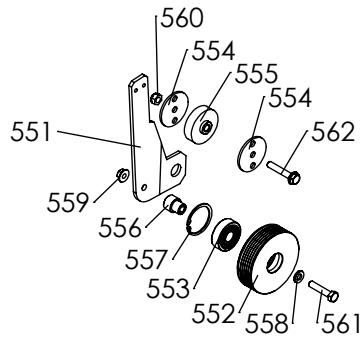

Rep N°	Ref.	Désignation	Quantité
301	K309000025	ROUE GAUCHE DE 400	1
302	K309000020	ROUE DROITE DE 400	1
303	K302000005	BUTEE D'ENTRAINEMENT DE ROUE	2
304	5303010025	ARBRE ROUES MOTRICES	1
305	0306020048	CHAINE OUV ISO44M 08B pas 12.7	1
306	0302020217	ENTRETOISE ROUE MOTRICE TUBE SERR. Ø28x1.5 NF 10 305	2
307	0301010009	GOUPILLE CLIPS 8X42 ZING	2

Rep N°	Ref.	Désignation	Quantité
351	5303010026	ARBRE INTERMEDIARE	1
352	0306060030	RONDELLE DE FRICTION SURMOULEE	1
353	0306020048	CHAINE OUV ISO44M 08B pas 12.7	1
354	0300260601	ECROU HM 6 ZEMB CR DIN 6923	4
355	0300010609	VIS H 6x16 Z EMB CR DIN 6921	4

Rep N°	Ref.	Désignation	Quantité
501	0306060062	POULIE ENTR. FLEAUX PROFIL 6PK	1
502	0306060059	POULIE TRAP ENTR. FLEAUX	1
503	0306030089	COURROIE DOUBLE ENTR. FLEAUX	1
504	0306030058	COURROIE PRI FLEAU AG6A LA40,5	1
505	0304000499	RONDELLE BLOCAGE POULIE TRANSM	1
506	0302020221	ENTRETOISE ARBRE PASS CLOISON	1
507	0302010190	ARBRE PASS CLOISON	1
508	0301040034	CLAVETTE TRANS FLEAUX COTE MOT	1
509	0301040033	CLAVETTE TRANS FLEAUX COTE EXT	1
510	0300480802	RONDELLE NORD-LOCK Ø8 SP	1
511	0300400801	RONDELLE PLATE 8X30X1.5 Z SERIE L U	1
512	0300010828	VIS H M8x25 CL8.8 ZN DIN 933 ISO4017	1
513	0300010816	VIS H 8x20 Z EMB CR	1

Rep N°	Ref.	Désignation	Quantité
551	5303010014	LEVIER DE TENSION POULY-V	1
552	0306060060	POULIE FOLLE FLEAUX PROFIL 6PK	1
553	0306010065	RLT A BILLES 6302 2RS	1
554	0304000498	RONDELLE D'APPUI	2
555	0302020218	ENTRETOISE TENDEUR POULIE	1
556	0302010194	AXE POULIE FOLLE	1
557	0301070035	CIRCLIP INT 42 DIN472 J RENF	1
558	0300480802	RONDELLE NORD-LOCK Ø8 SP	1
559	0300260801	ECROU HM 8 ZEMB CR DIN 6923-8	1
560	0300210802	ECROU FREIN M 8 Z DIN 985/8	1
561	0300010829	VIS H M8x40 CL8.8 ZN DIN 931	1
562	0300010818	VIS H 8x45 Z EMB CR DIN 6921	1