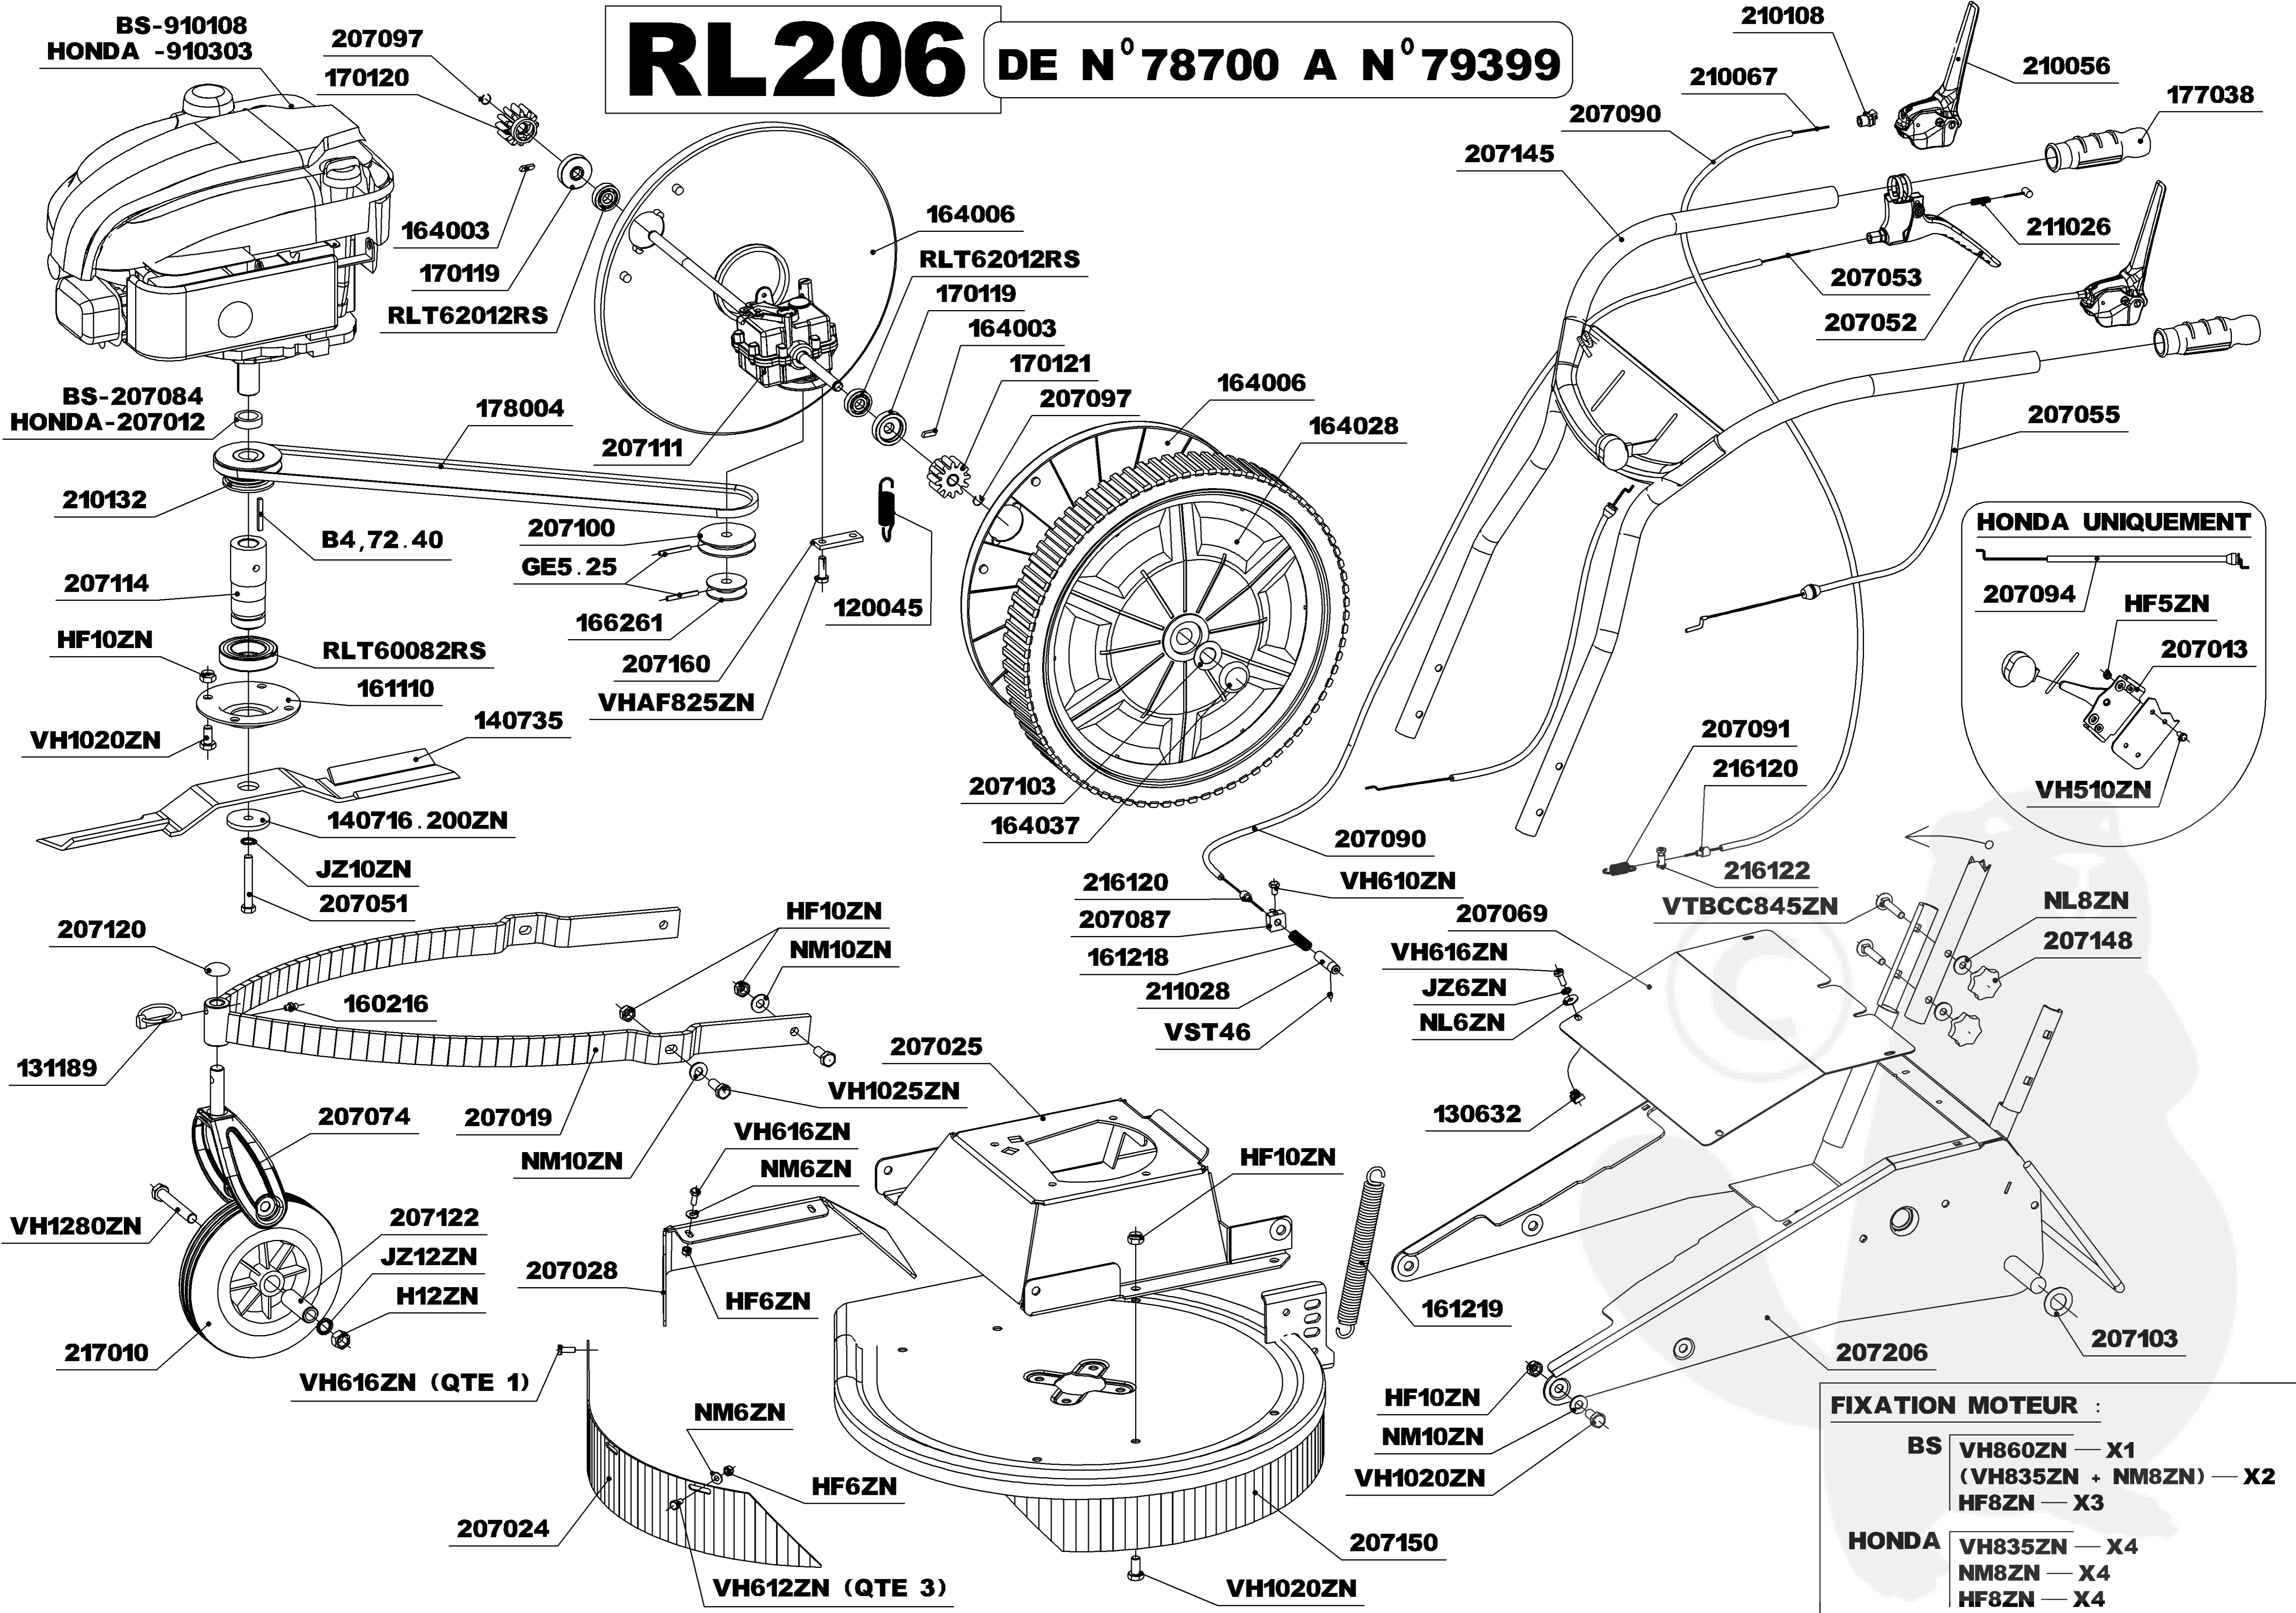

RL206

DE N° 78700 A N° 79399

HONDA UNIQUEMENT

207094 HF5ZN

207013

VH510ZN

FIXATION MOTEUR :

BS	VH860ZN — X1 (VH835ZN + NM8ZN) — X2 HF8ZN — X3
HONDA	VH835ZN — X4 NM8ZN — X4 HF8ZN — X4