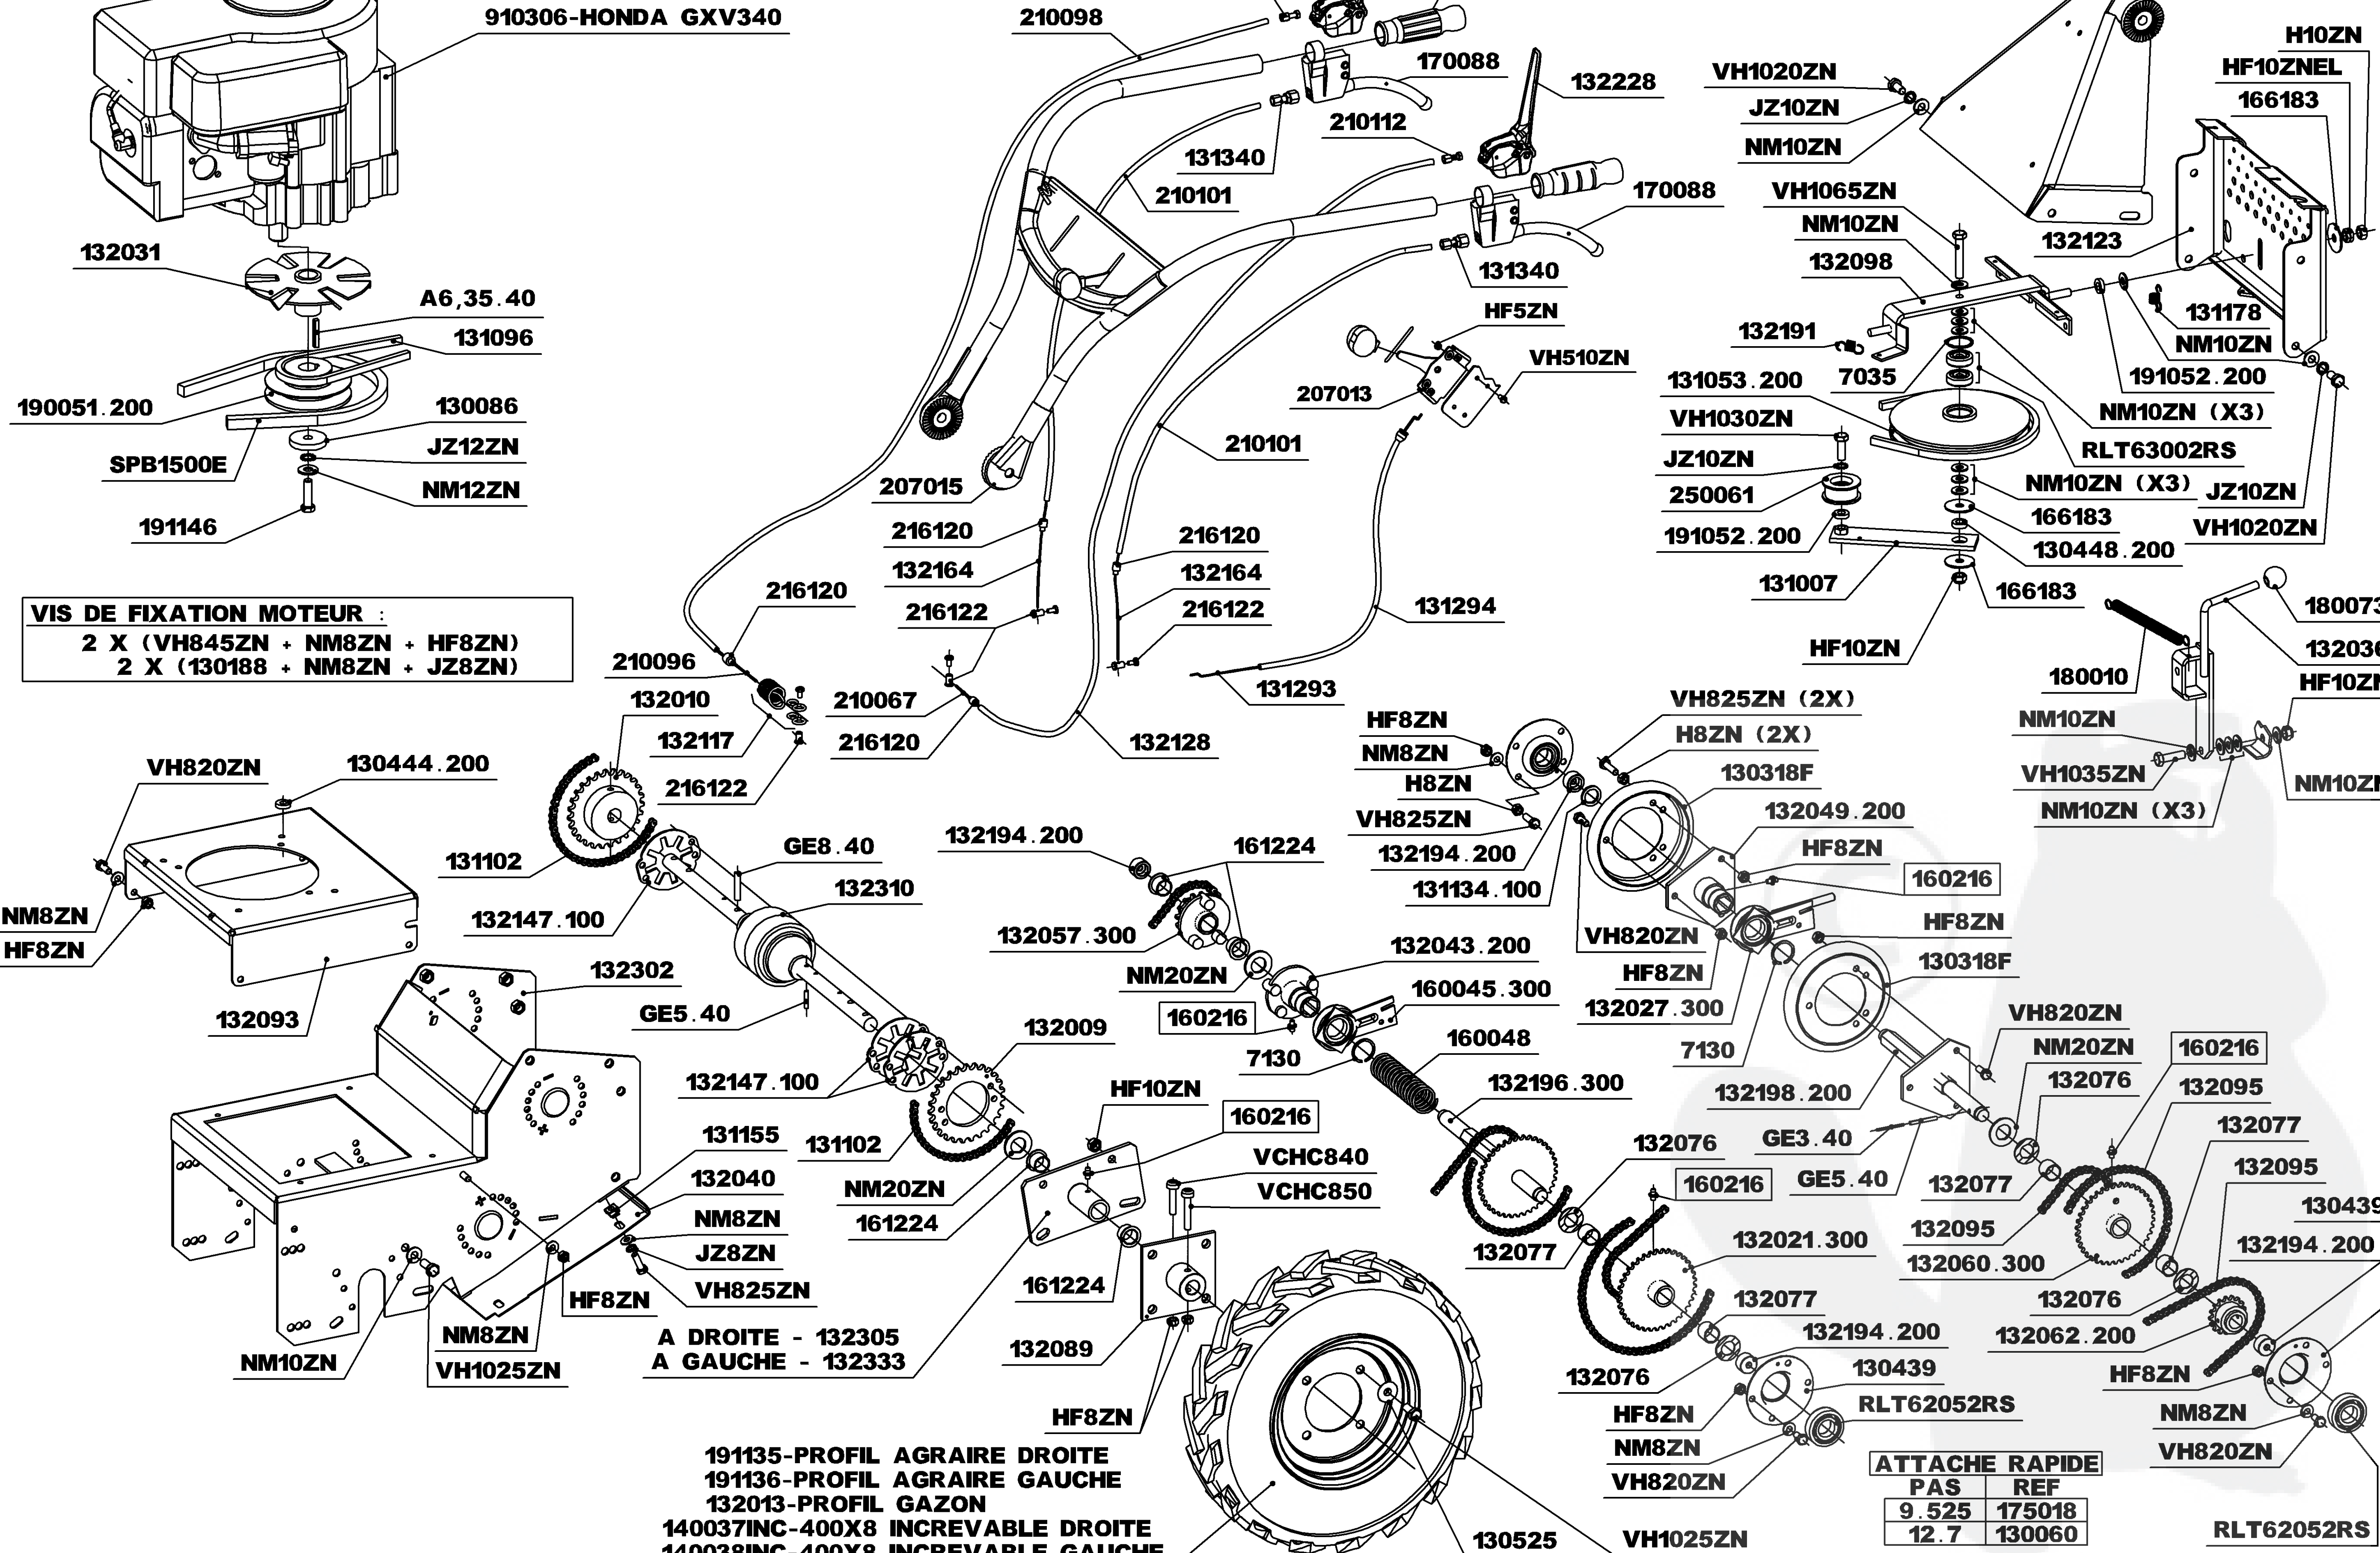

RL 1400 DIFF.
DEPUIS N° 69300

ECLATE 2/2

RL 1400 DIFF.
DEPUIS N° 69300

ECLATE 1/2

VIS DE FIXATION MOTEUR :
2 X (VH845ZN + NM8ZN + HF8ZN)
2 X (130188 + NM8ZN + JZ8ZN)

191135-PROFIL AGRAIRE DROITE
191136-PROFIL AGRAIRE GAUCHE
132013-PROFIL GAZON
140037INC-400X8 INCREVABLE DROITE
140038INC-400X8 INCREVABLE GAUCHE

ATTACHE RAPIDE		
PAS	REF	
9.525	175018	
12.7	130060	

RL 1400 DIFF.

DEPUIS N° 69300

ECLATE 2/2