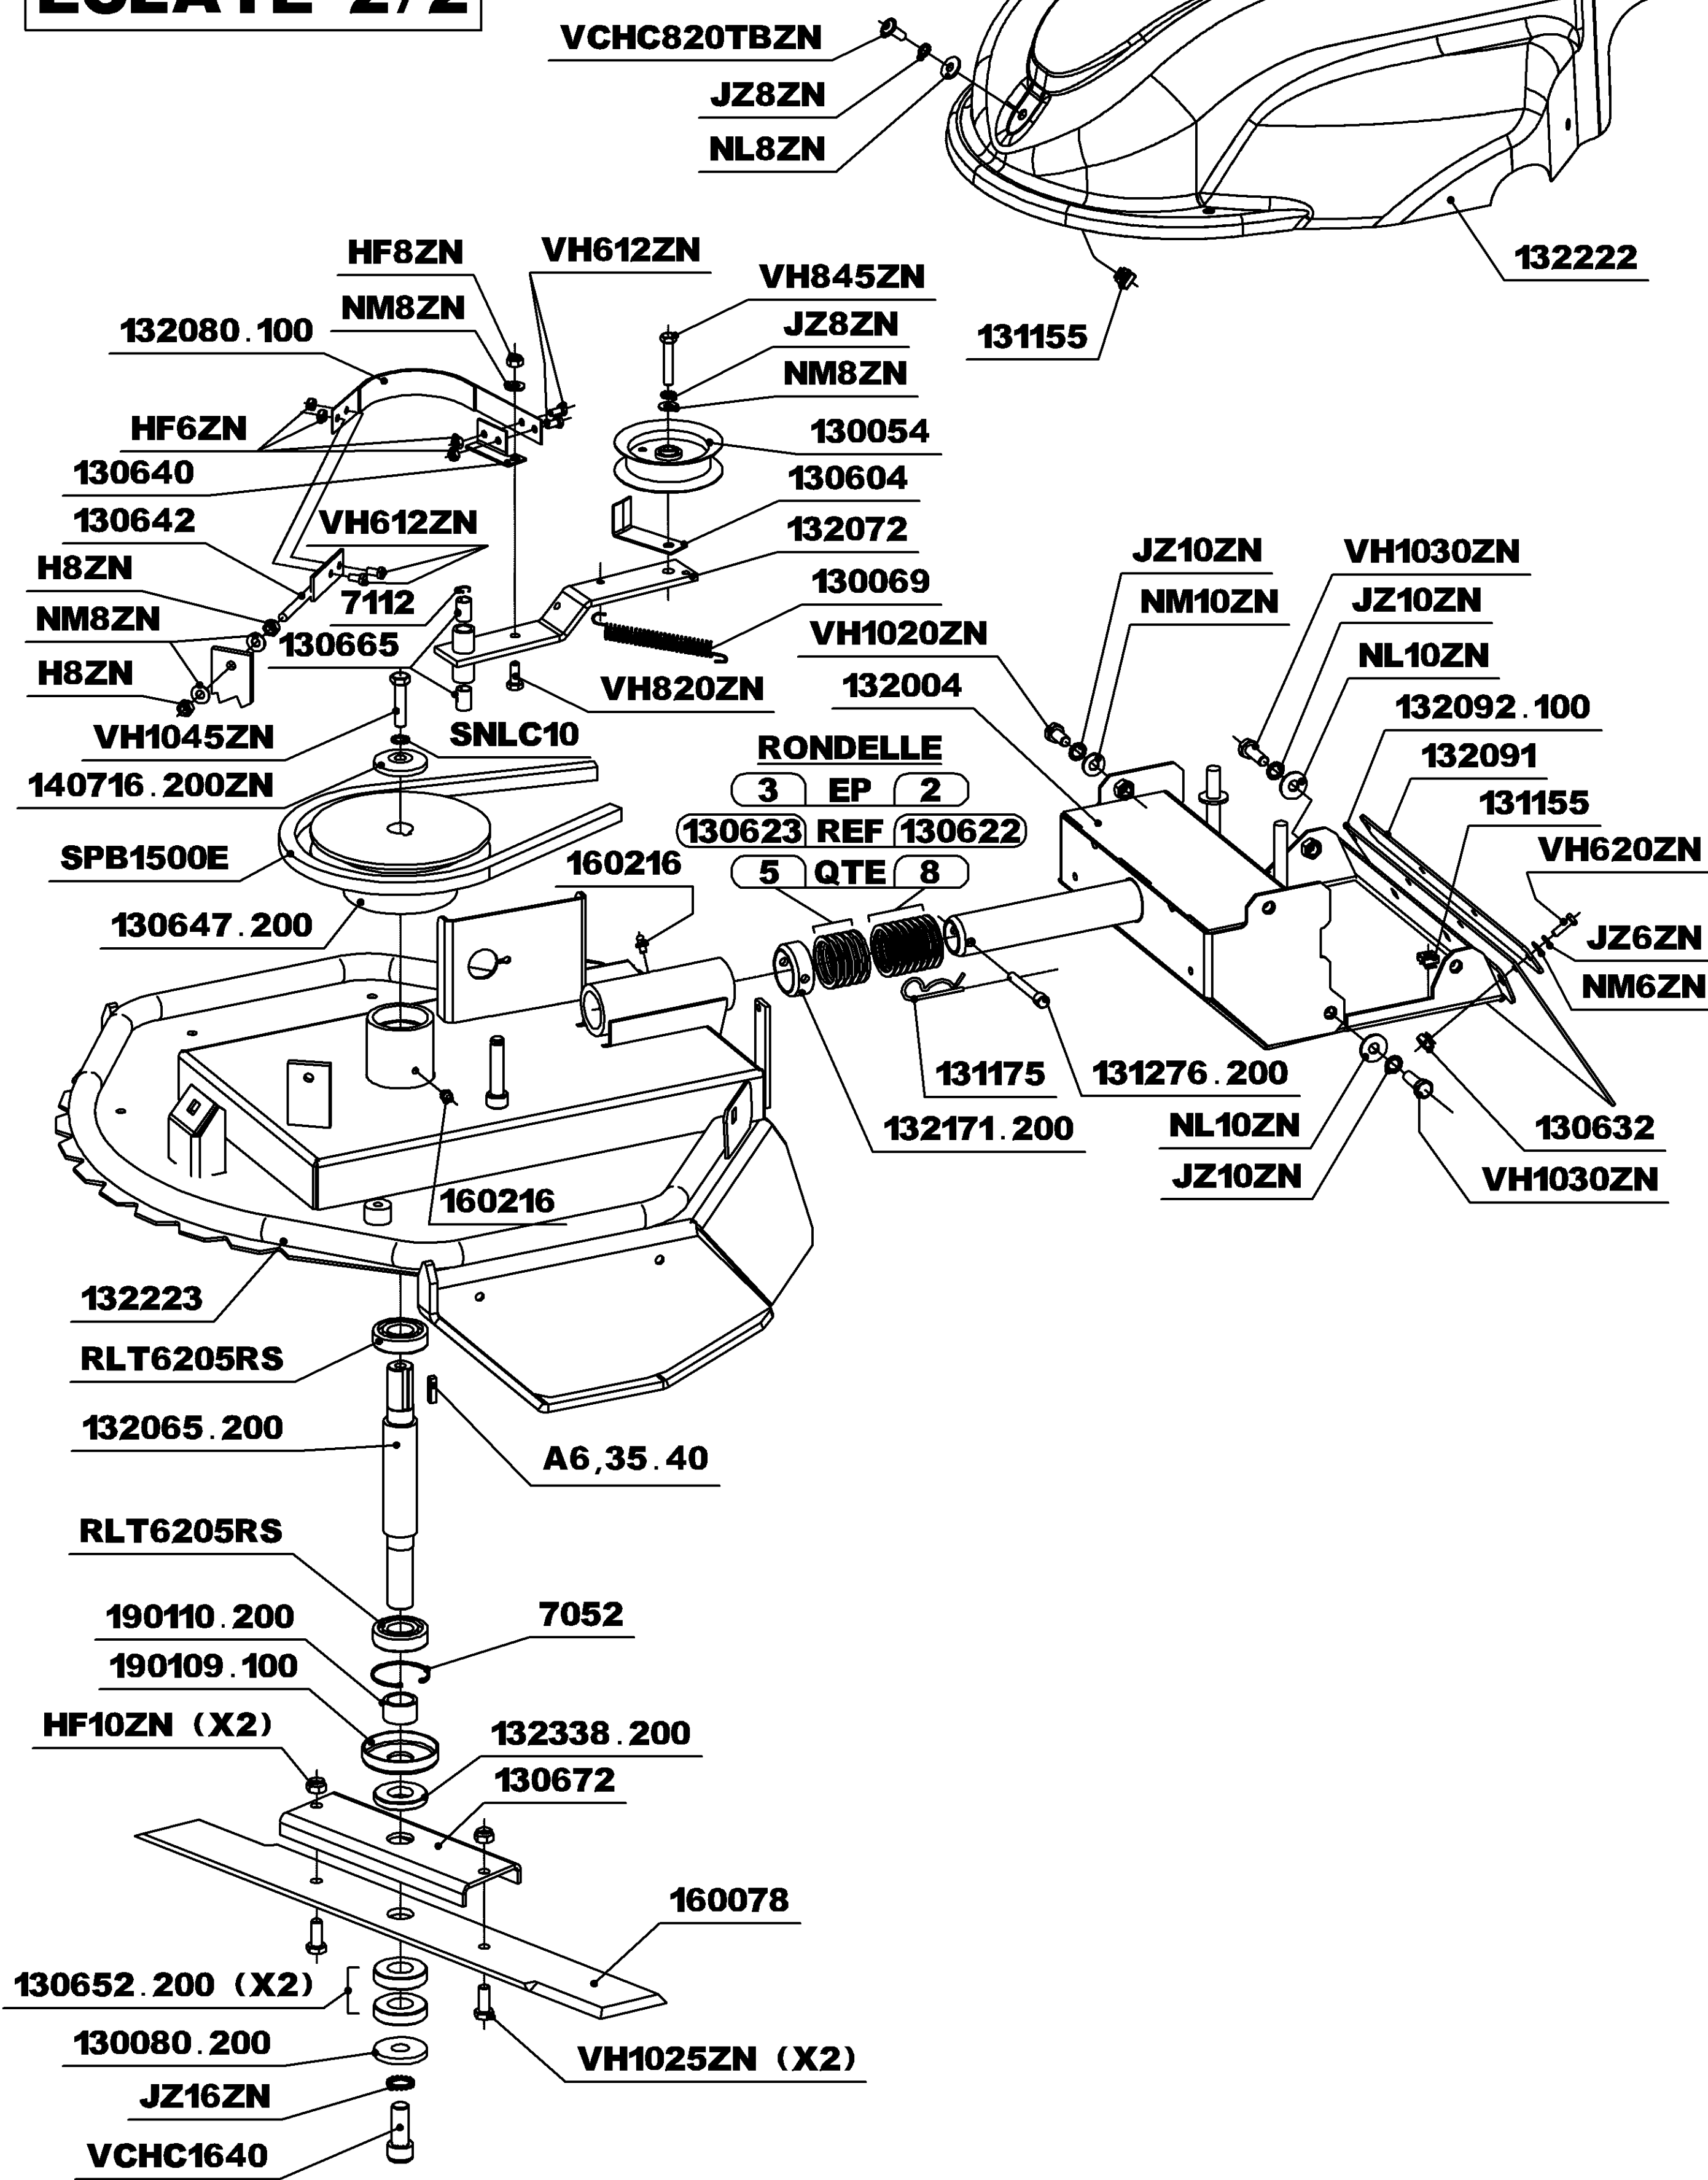

RL 1400 DIFF.
DEPUIS N° 69300

ECLATE 2/2

RL 1400 DIFF.
DEPUIS N° 69300

ECLATE 1/2

VIS DE FIXATION MOTEUR :
2 X (VH845ZN + NM8ZN + HF8ZN)
2 X (130188 + NM8ZN + JZ8ZN)

191135-PROFIL AGRAIRE DROITE
191136-PROFIL AGRAIRE GAUCHE
132013-PROFIL GAZON
140037INC-400X8 INCREVABLE DROITE
140038INC-400X8 INCREVABLE GAUCHE

ATTACHE RAPIDE		
PAS	REF	
9.525	175018	
12.7	130060	

RL 1400 DIFF.

DEPUIS N° 69300

ECLATE 2/2