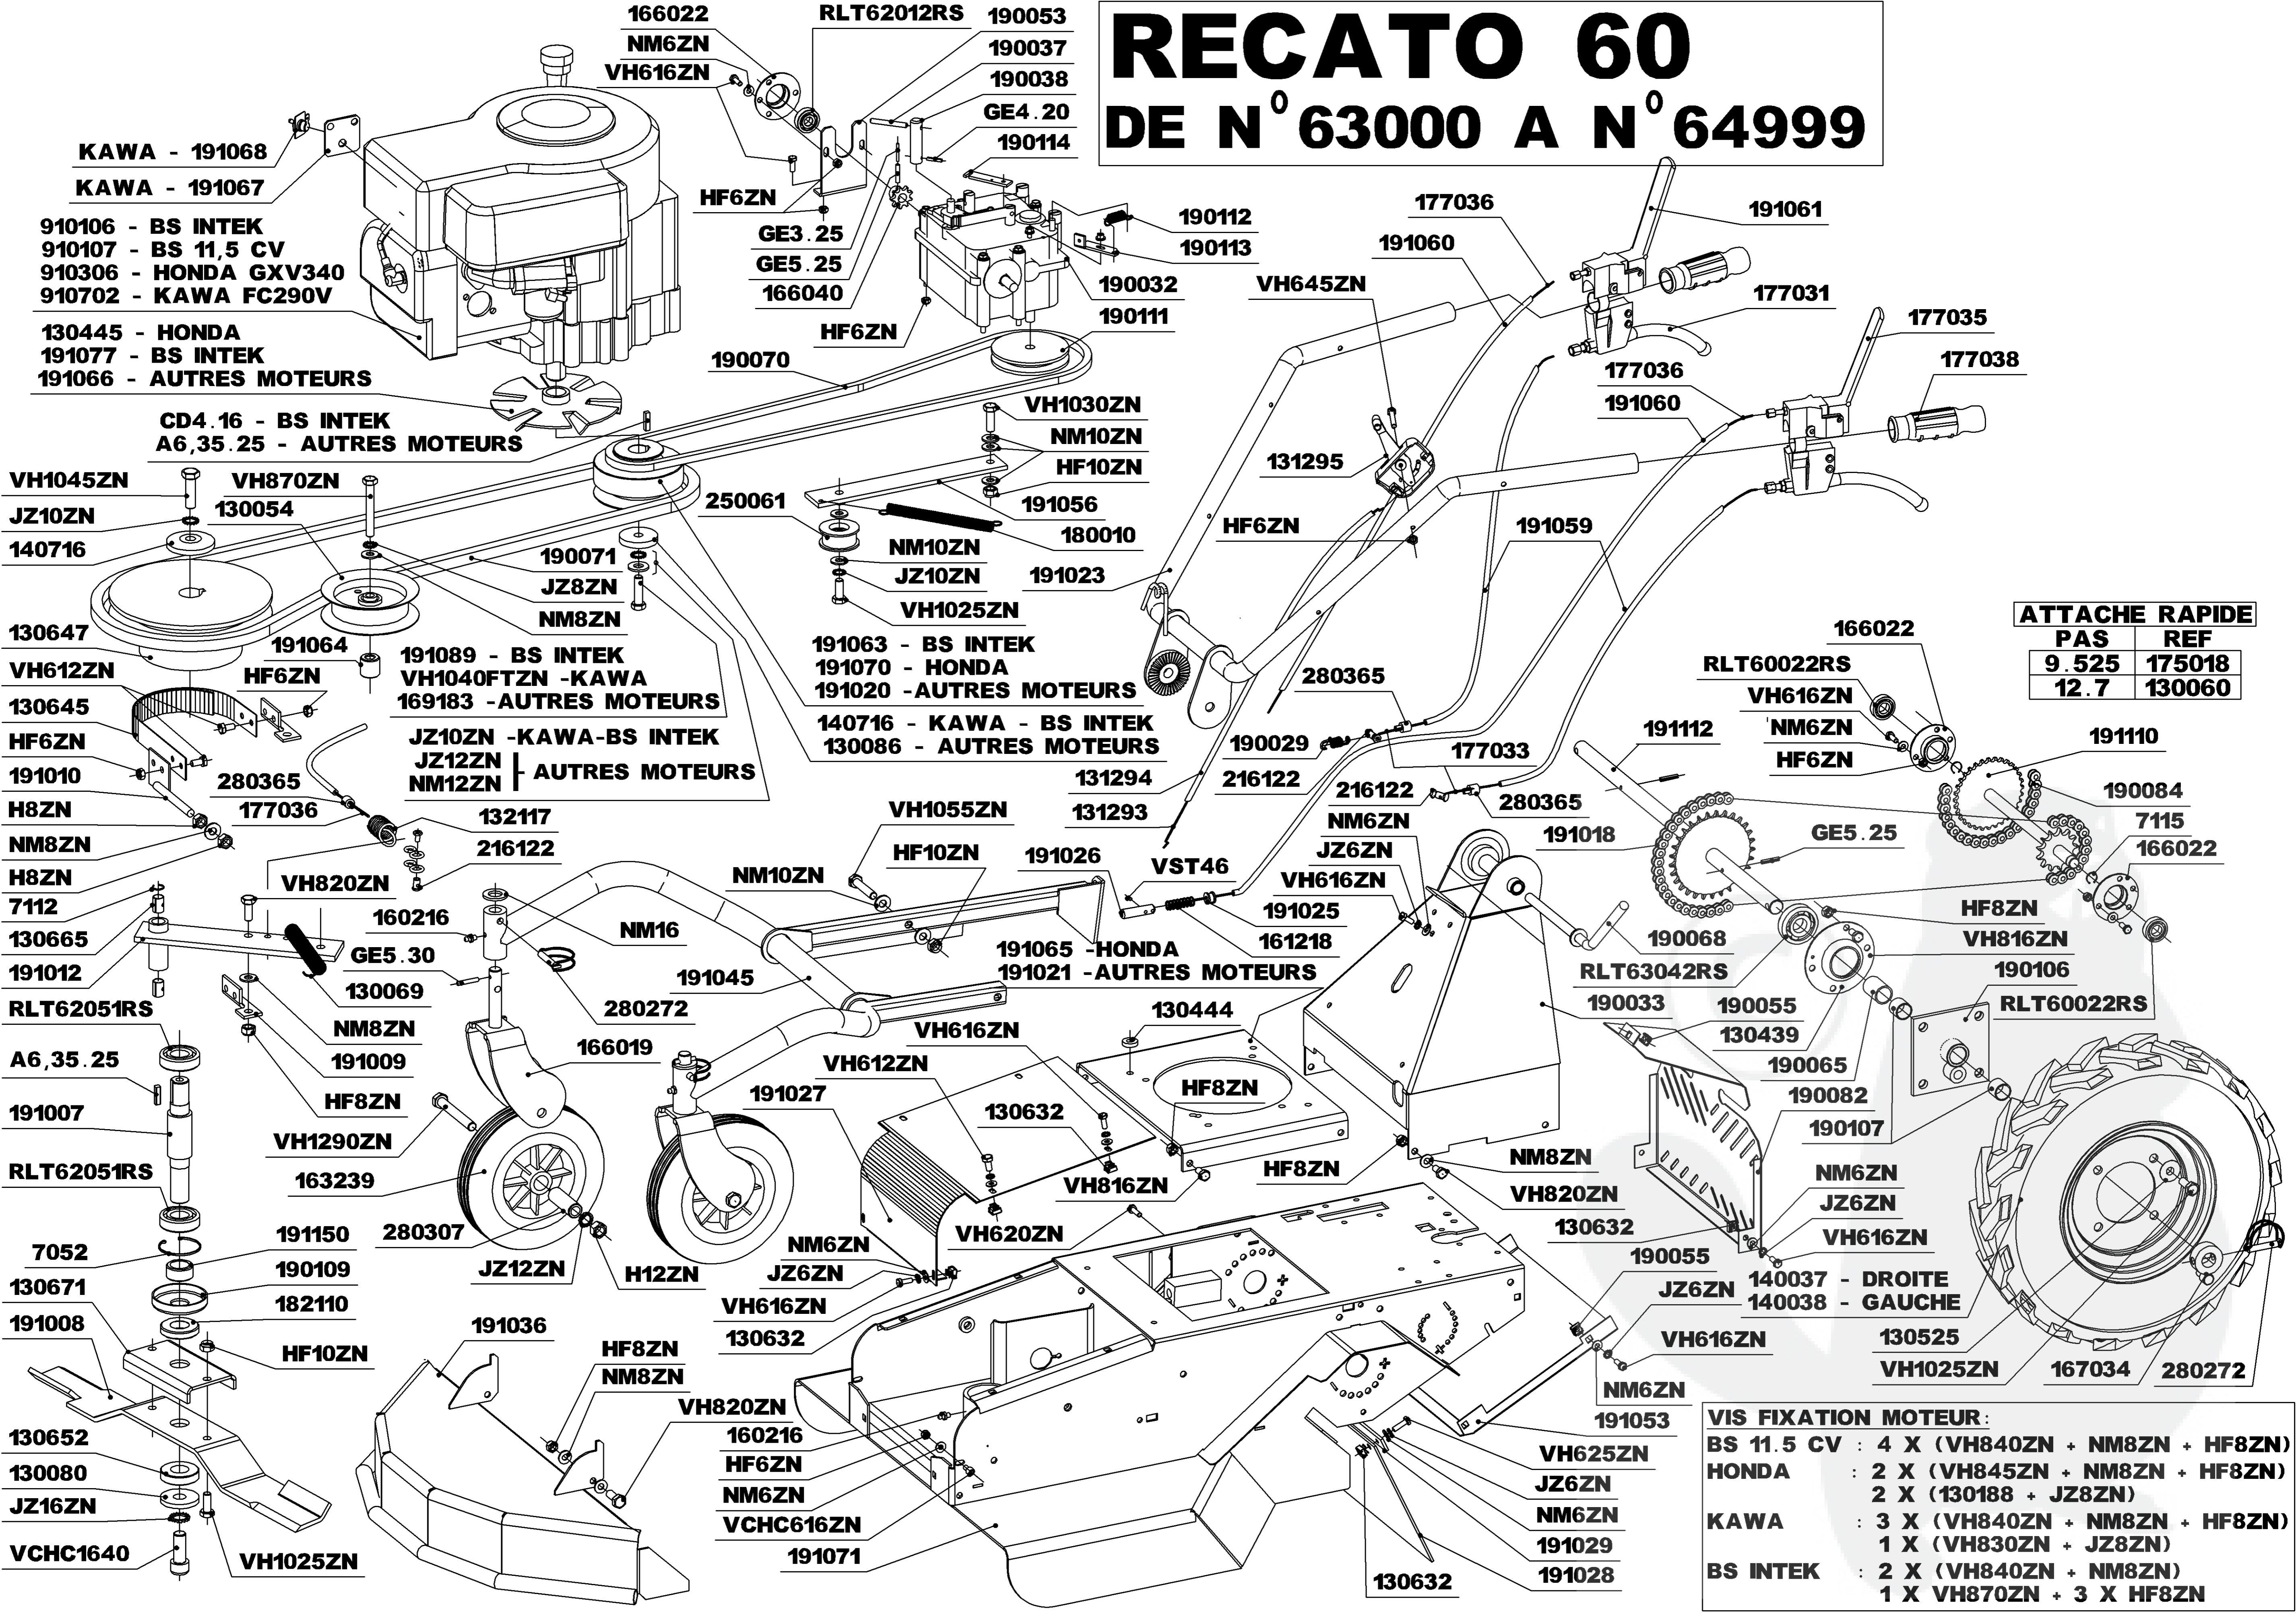

RECATO 60

DE N° 63000 A N° 64999

- KAWA - 191068
- KAWA - 191067
- 910106 - BS INTEK
- 910107 - BS 11,5 CV
- 910306 - HONDA GXV340
- 910702 - KAWA FC290V
- 130445 - HONDA
- 191077 - BS INTEK
- 191066 - AUTRES MOTEURS