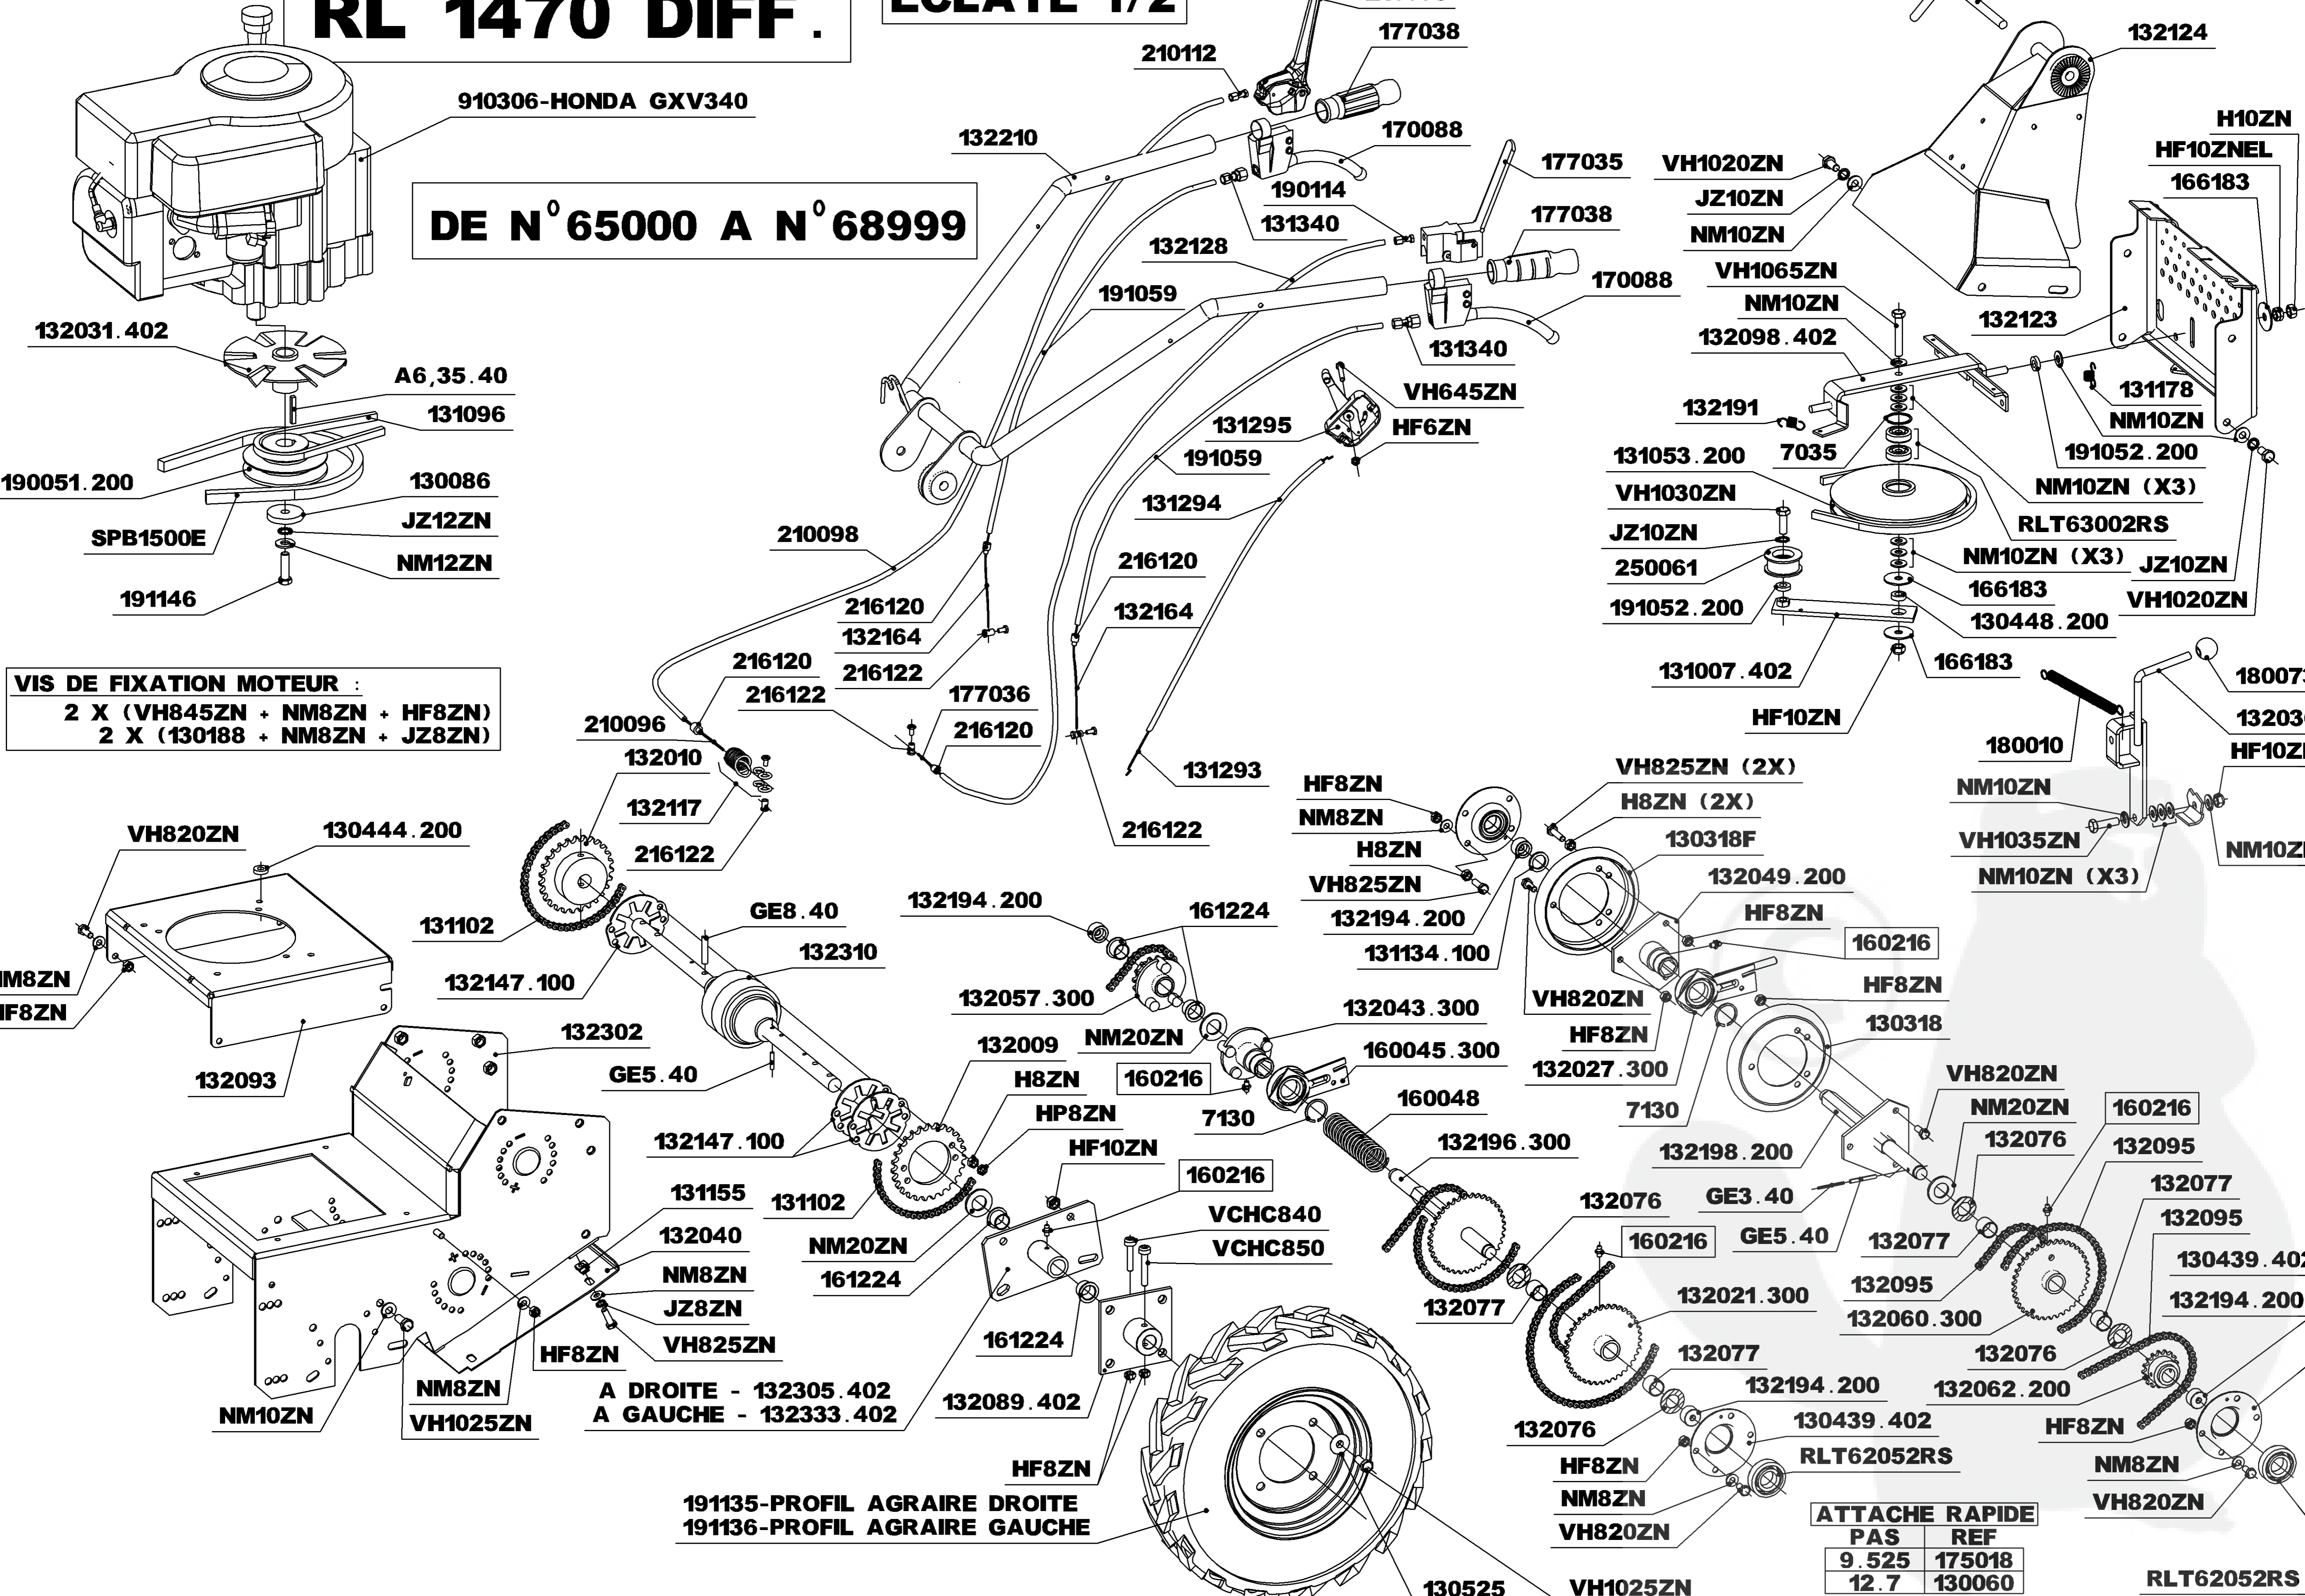

RL 1470 DIFF.

DE N° 65000 A N° 68999

RL 1470 DIFF.

ECLATE 1/2

RL 1470 DIFF.

ECLATE 1/2

910306-HONDA GXV340

DE N° 65000 A N° 68999

VIS DE FIXATION MOTEUR :
 2 X (VH845ZN + NM8ZN + HF8ZN)
 2 X (130188 + NM8ZN + JZ8ZN)

A DROITE - 132305.402
 A GAUCHE - 132333.402

ATTACHE RAPIDE	
PAS	REF
9.525	175018
12.7	130060

RLT62052RS

RL 1470 DIFF.

DE N° 65000 A N° 68999