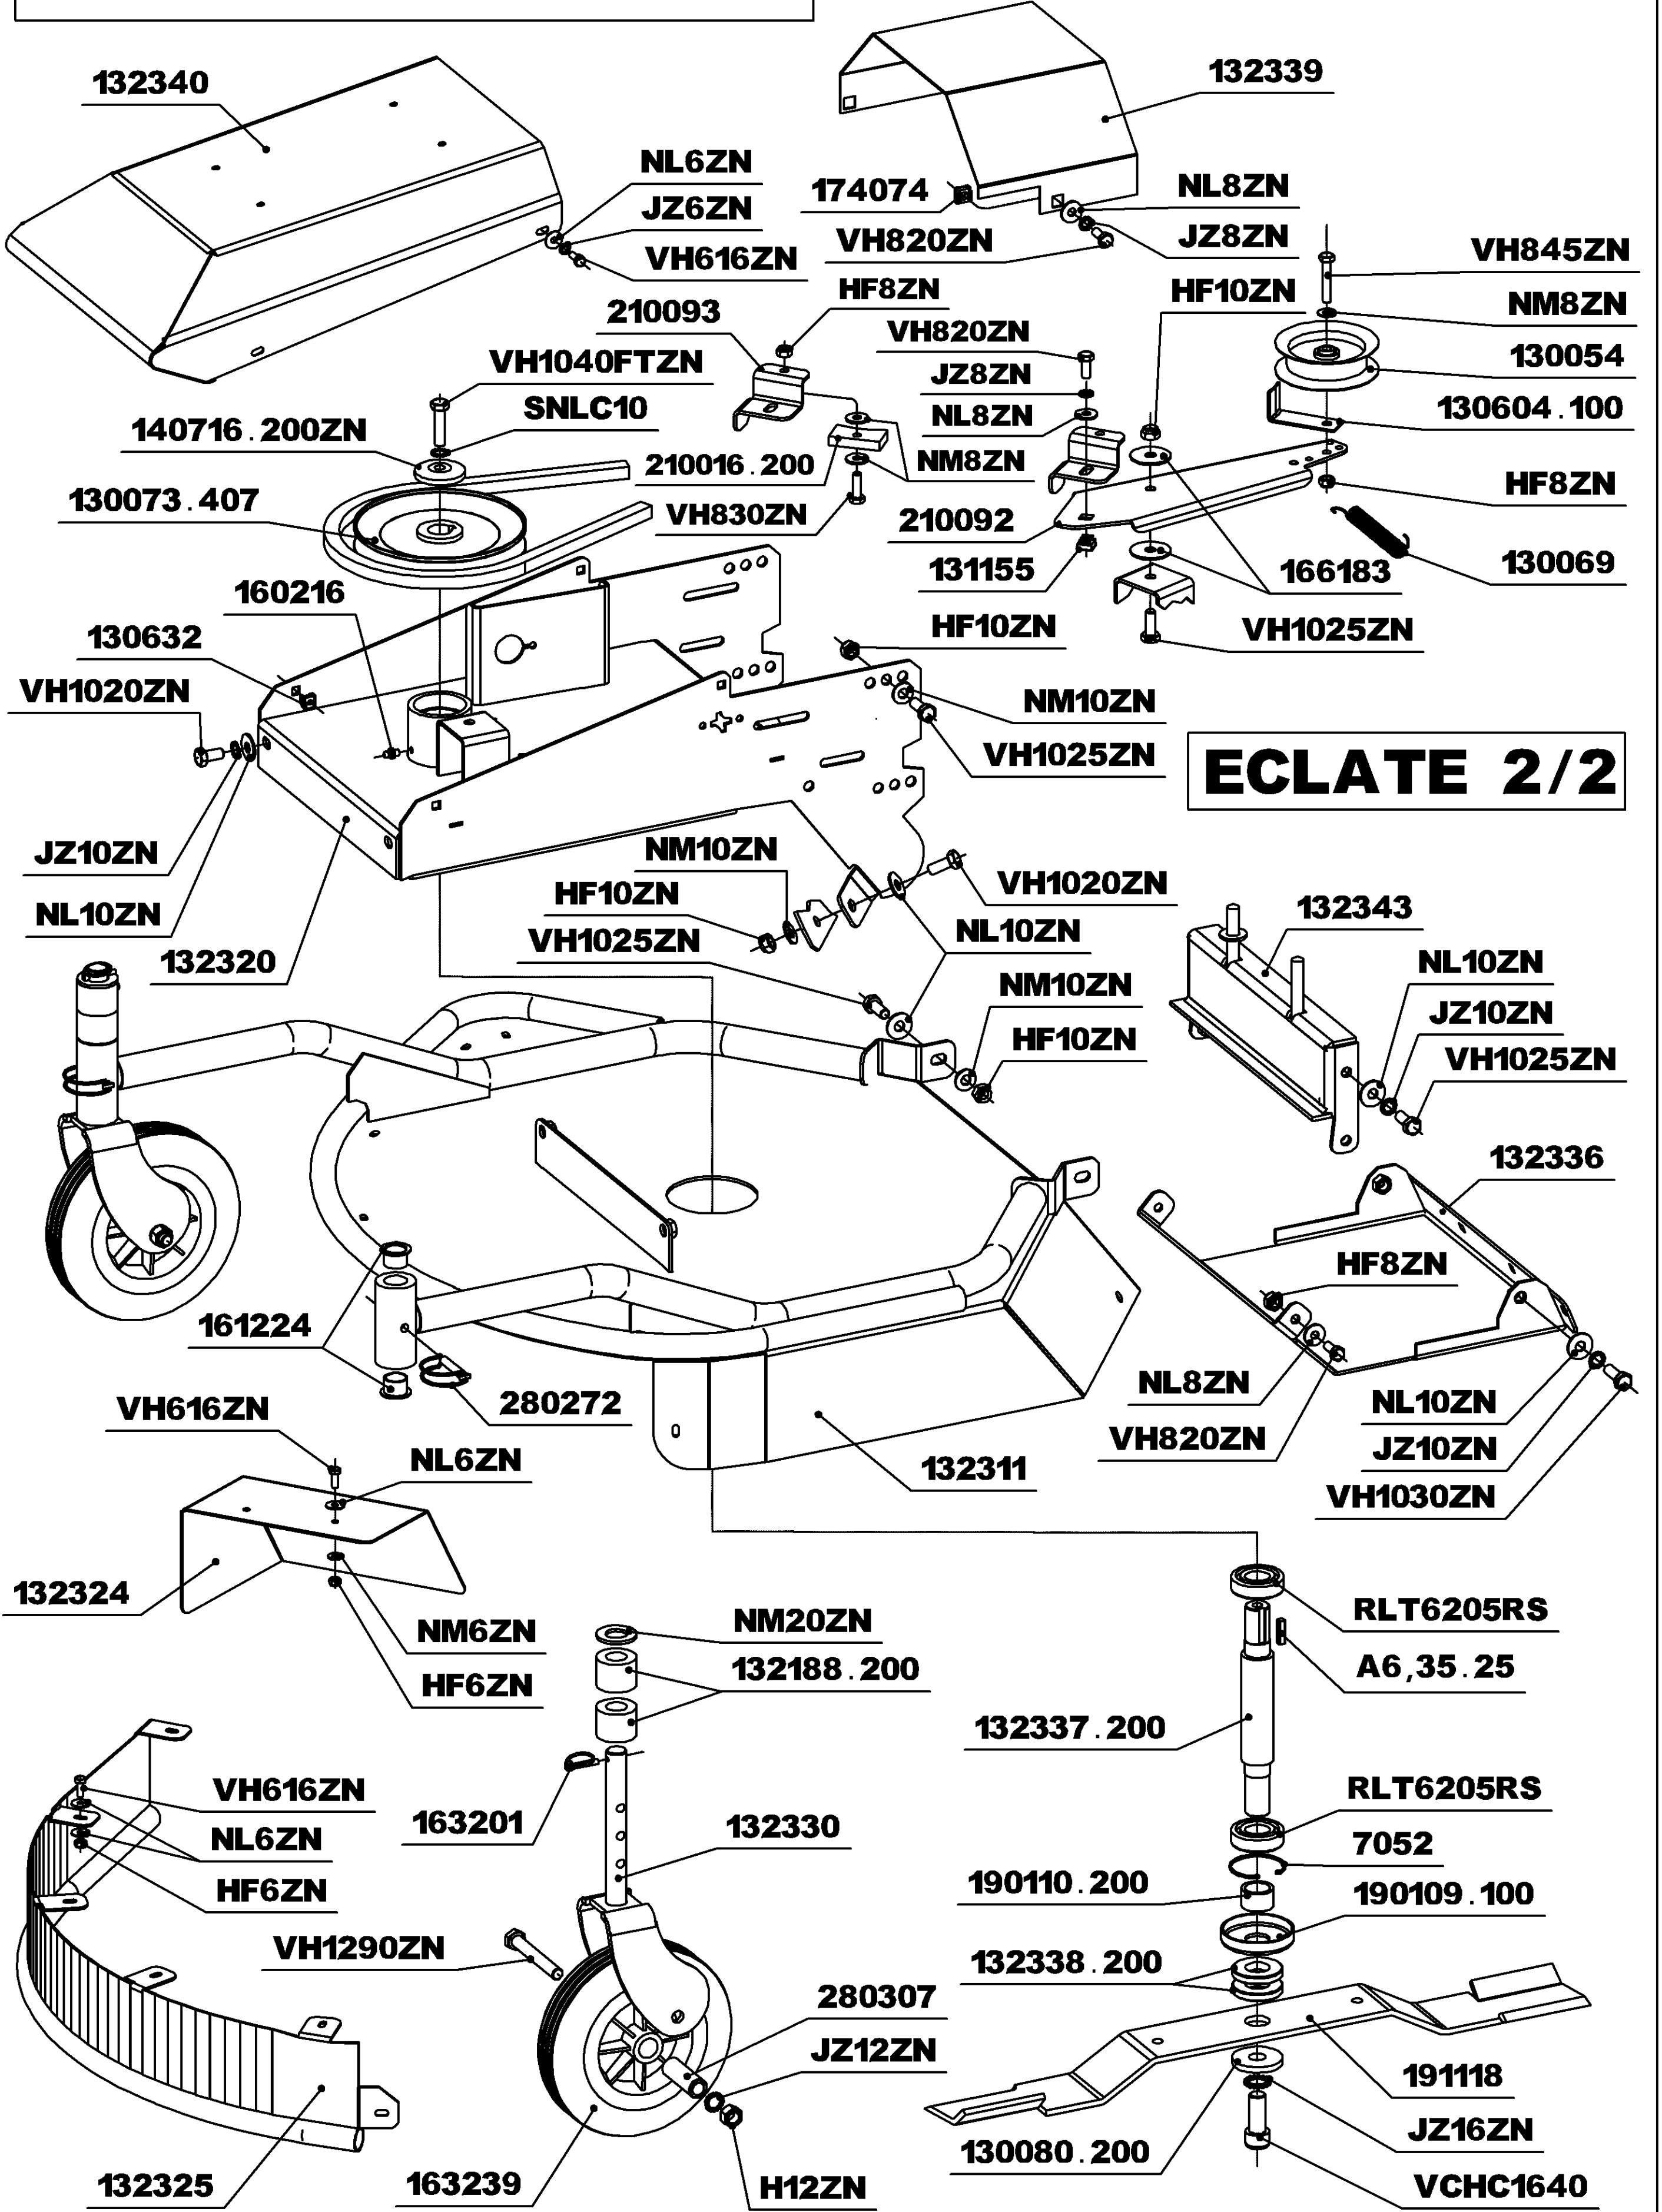

RL 1470 DIFF.

DE N° 65000 A N° 68999

RL 1470 DIFF.

ECLATE 1/2

RL 1470 DIFF.

ECLATE 1/2

910306-HONDA GXV340

DE N° 65000 A N° 68999

VIS DE FIXATION MOTEUR :
 2 X (VH845ZN + NM8ZN + HF8ZN)
 2 X (130188 + NM8ZN + JZ8ZN)

A DROITE - 132305.402
 A GAUCHE - 132333.402

ATTACHE RAPIDE	
PAS	REF
9.525	175018
12.7	130060

RLT62052RS

RL 1470 DIFF.

DE N° 65000 A N° 68999