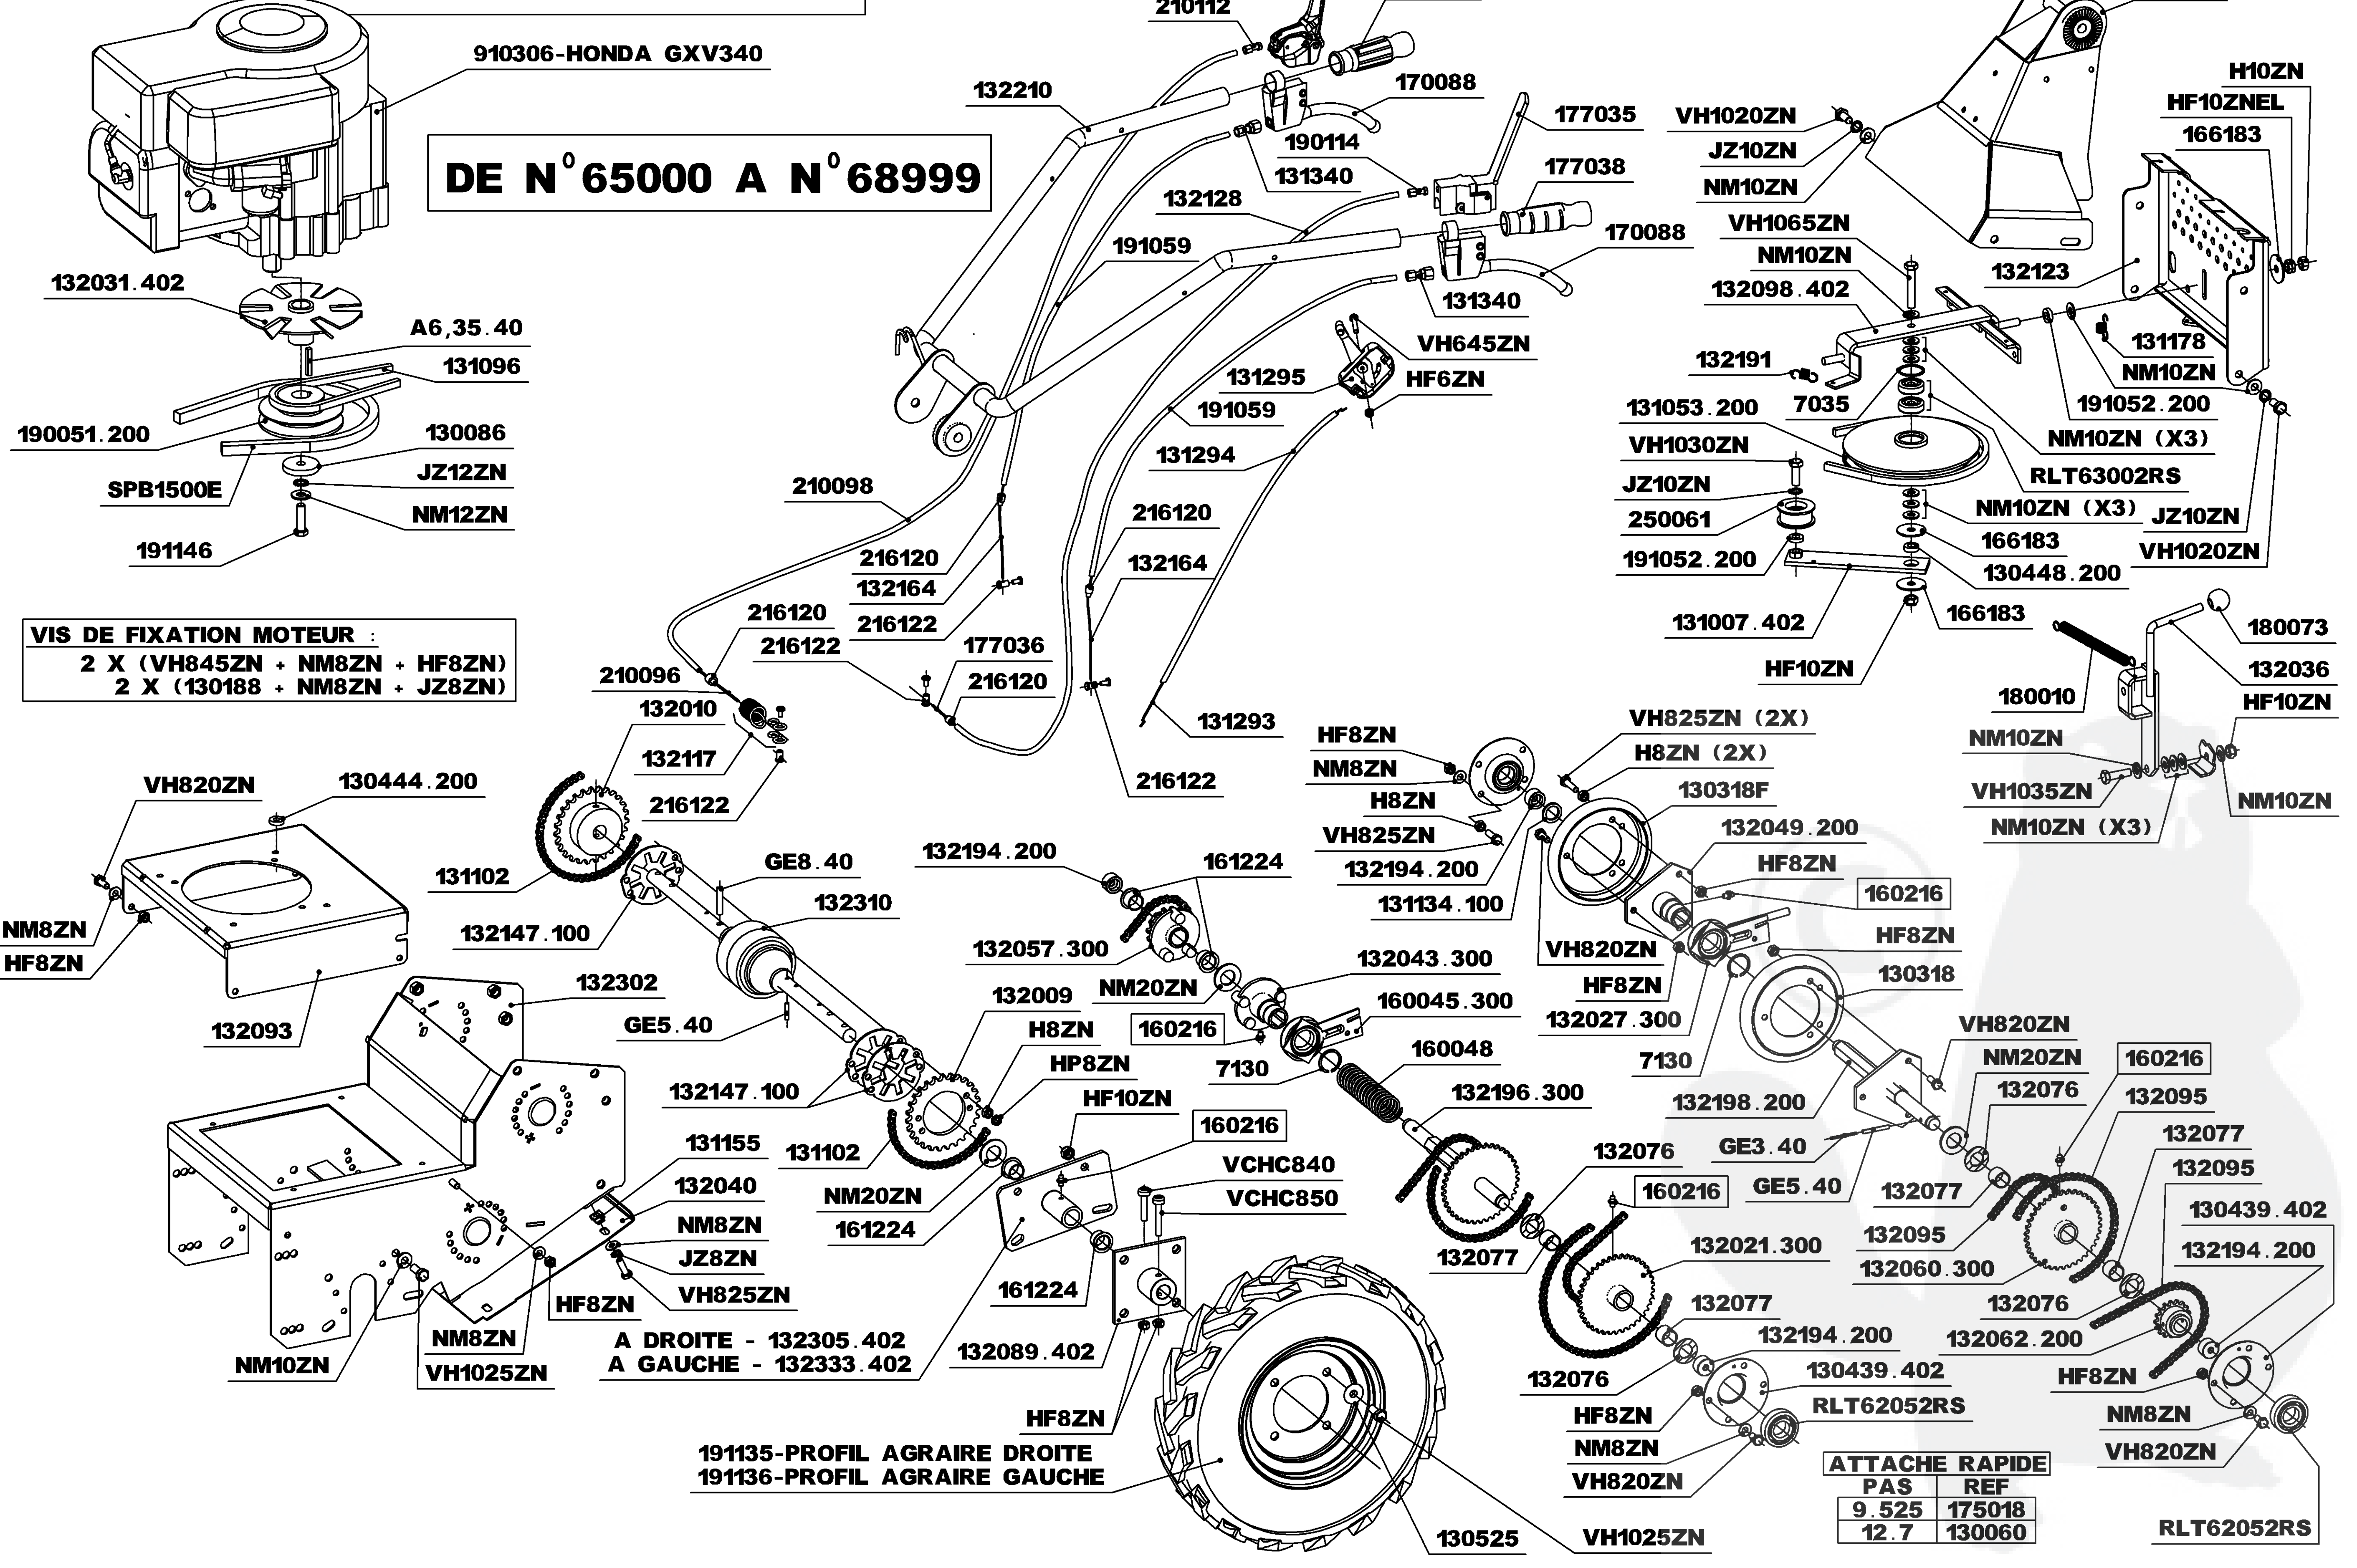

RL 1470 DIFF.

DE N° 65000 A N° 68999

RL 1470 DIFF.

ECLATE 1/2

RL 1470 DIFF.

ECLATE 1/2

910306-HONDA GXV340

DE N° 65000 A N° 68999

VIS DE FIXATION MOTEUR :
 2 X (VH845ZN + NM8ZN + HF8ZN)
 2 X (130188 + NM8ZN + JZ8ZN)

A DROITE - 132305.402
 A GAUCHE - 132333.402

ATTACHE RAPIDE	
PAS	REF
9.525	175018
12.7	130060

RLT62052RS

RL 1470 DIFF.

DE N° 65000 A N° 68999