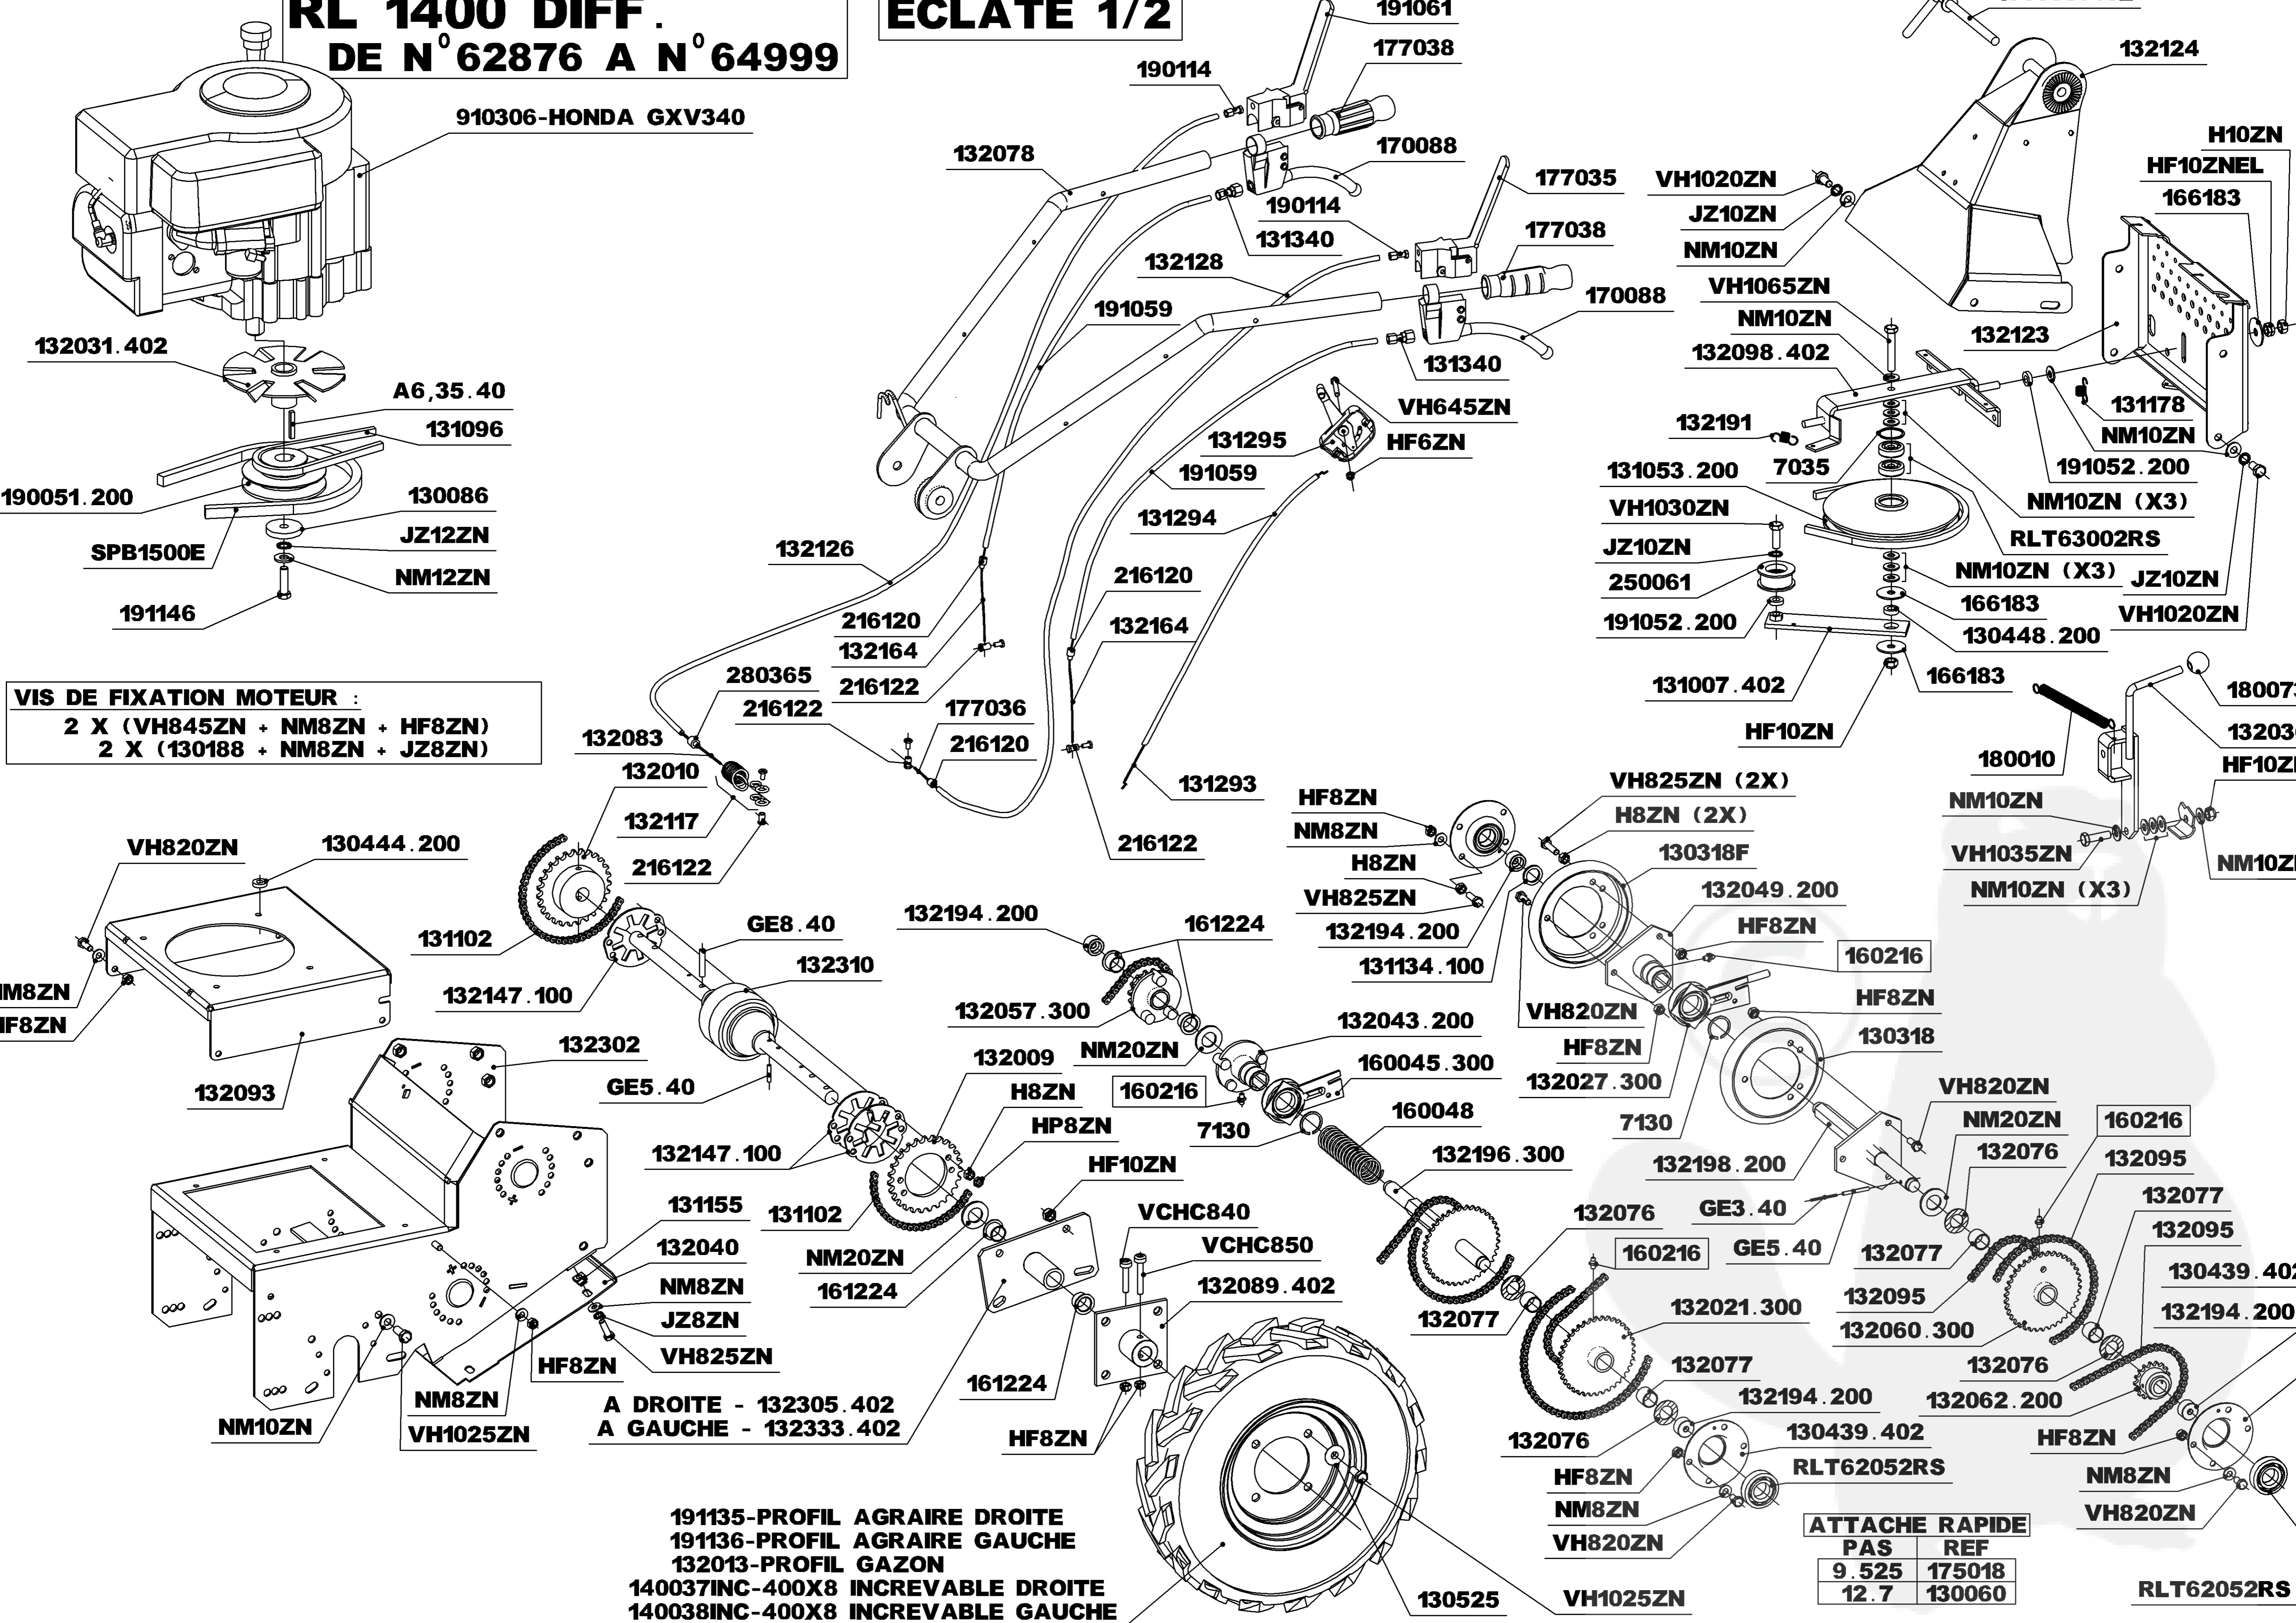

# RL 1400 DIFF.

DE N° 62876 A N° 64999

# ECLATE 1/2

910306-HONDA GXV340

**VIS DE FIXATION MOTEUR :**  
2 X (VH845ZN + NM8ZN + HF8ZN)  
2 X (130188 + NM8ZN + JZ8ZN)

A DROITE - 132305.402  
A GAUCHE - 132333.402

- 191135-PROFIL AGRAIRE DROITE
- 191136-PROFIL AGRAIRE GAUCHE
- 132013-PROFIL GAZON
- 140037INC-400X8 INCREVABLE DROITE
- 140038INC-400X8 INCREVABLE GAUCHE

ATTACHE RAPIDE	
PAS	REF
9.525	175018
12.7	130060

RLT62052RS