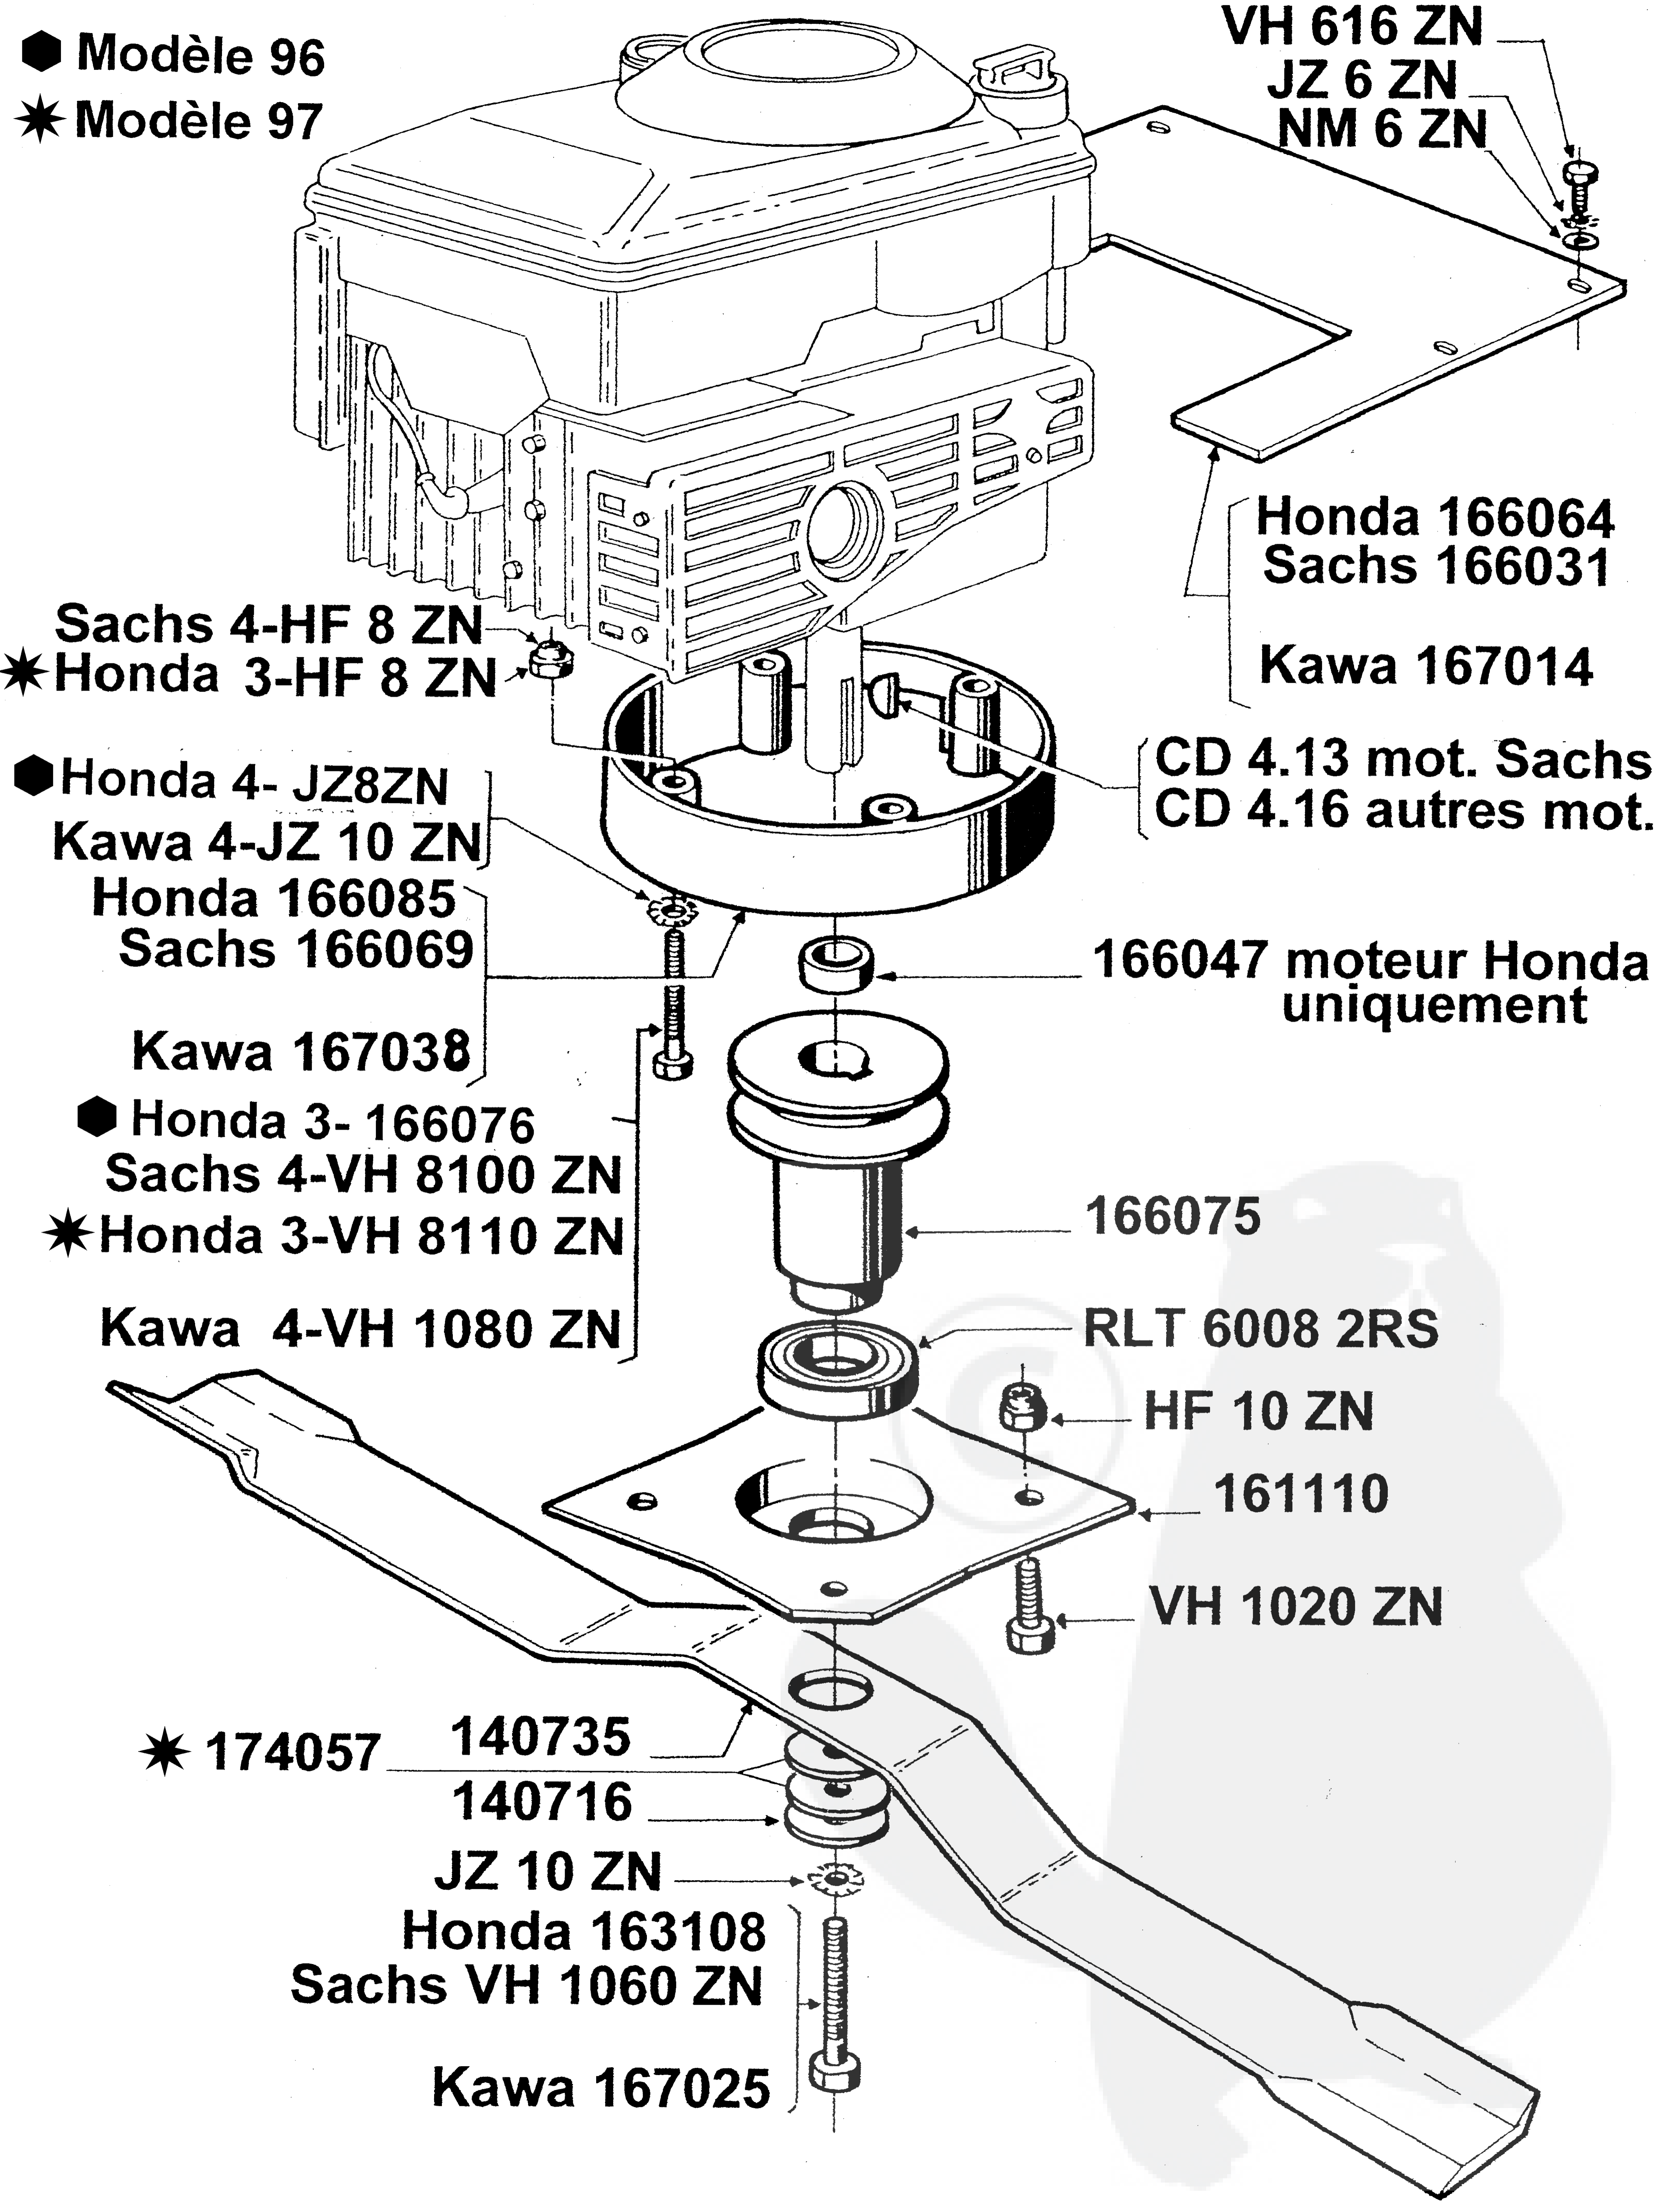

174030

**167043 Pour machine
à moteur Sachs**

167008 Tout autres moteurs

HF 8 ZN

VH 816 ZN

◆ **Modèle 96**

★ **Modèle 97**

**VH 616 ZN
JZ 6 ZN
NM 6 ZN**

**Honda 166064
Sachs 166031**

Kawa 167014

**CD 4.13 mot. Sachs
CD 4.16 autres mot.**

**Sachs 4-HF 8 ZN
★ Honda 3-HF 8 ZN**

◆ **Honda 4- JZ8ZN
Kawa 4-JZ 10 ZN
Honda 166085
Sachs 166069**

**166047 moteur Honda
uniquement**

Kawa 167038

◆ **Honda 3- 166076
Sachs 4-VH 8100 ZN
★ Honda 3-VH 8110 ZN
Kawa 4-VH 1080 ZN**

166075

RLT 6008 2RS

HF 10 ZN

161110

VH 1020 ZN

★ **174057 140735**

166000

VH 612 ZN

164048

HF 12 ZN
NM 12 ZN