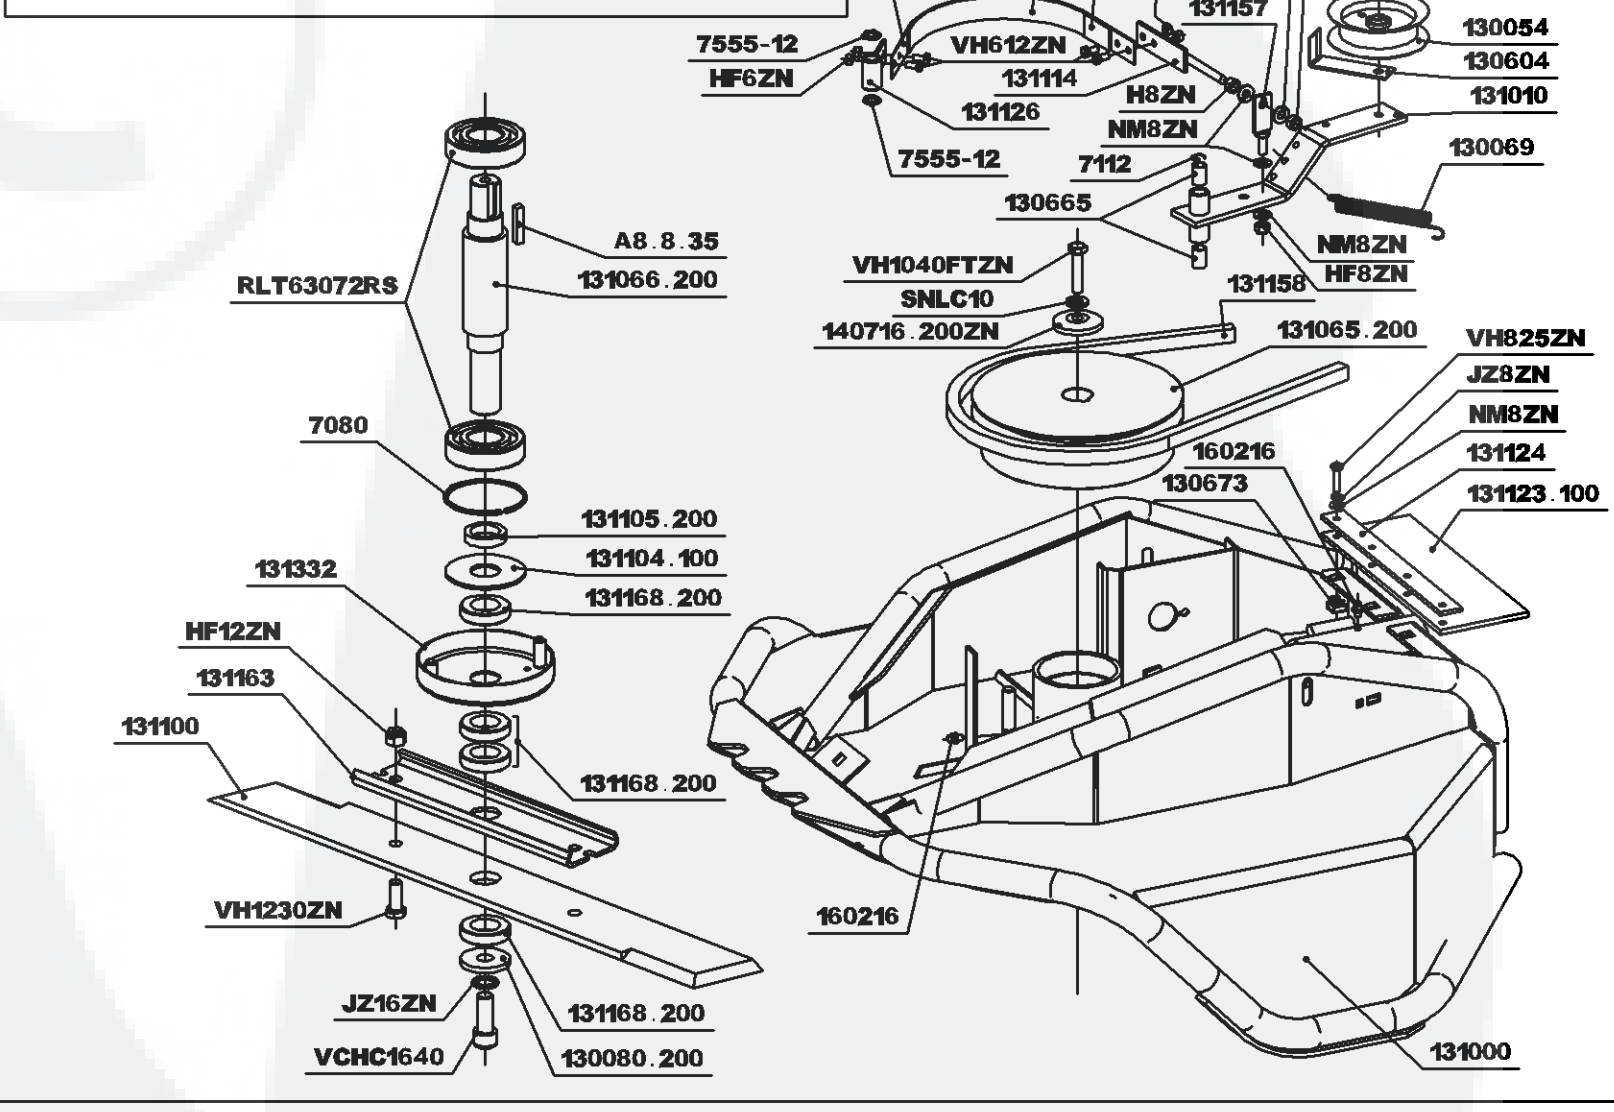

GUIDON

MOTEUR

SUPPORT DIFFERENTIEL

SUPPORT PLATEAU

ECHAPPEMENT

ARBRE PRIMAIRE

ARBRE INTERMEDIAIRE

CHASSIS

COUPELLE DEBROUSSAILLAGE

COUPELLE TONTE

KIT MULCHING

SAMSON

DE N° 50300
A N° 53899

GUIDON

SAMSON

DEPUIS N° 50300 A N° 53899

ARBRE PRIMAIRE

ATTACHE RAPIDE	
PAS	REF
9.525	175018
12.7	130060

ARBRE INTERMEDIAIRE

SAMSON

DEPUIS N° 50300 A N° 53899

ARBRE DE ROUES

COUPELLE DEBROUSSAILLAGE

ELARGISSEURS POUR ROUES TONTE
130117 (QTE 4)

ATTACHE RAPIDE	
PAS	REF
9.525	175018
12.7	130060

SAMSON

DE N° 50300
A N° 53899

COUPELLE DEBROUSSAILLAGE

COUPELLE TONTE