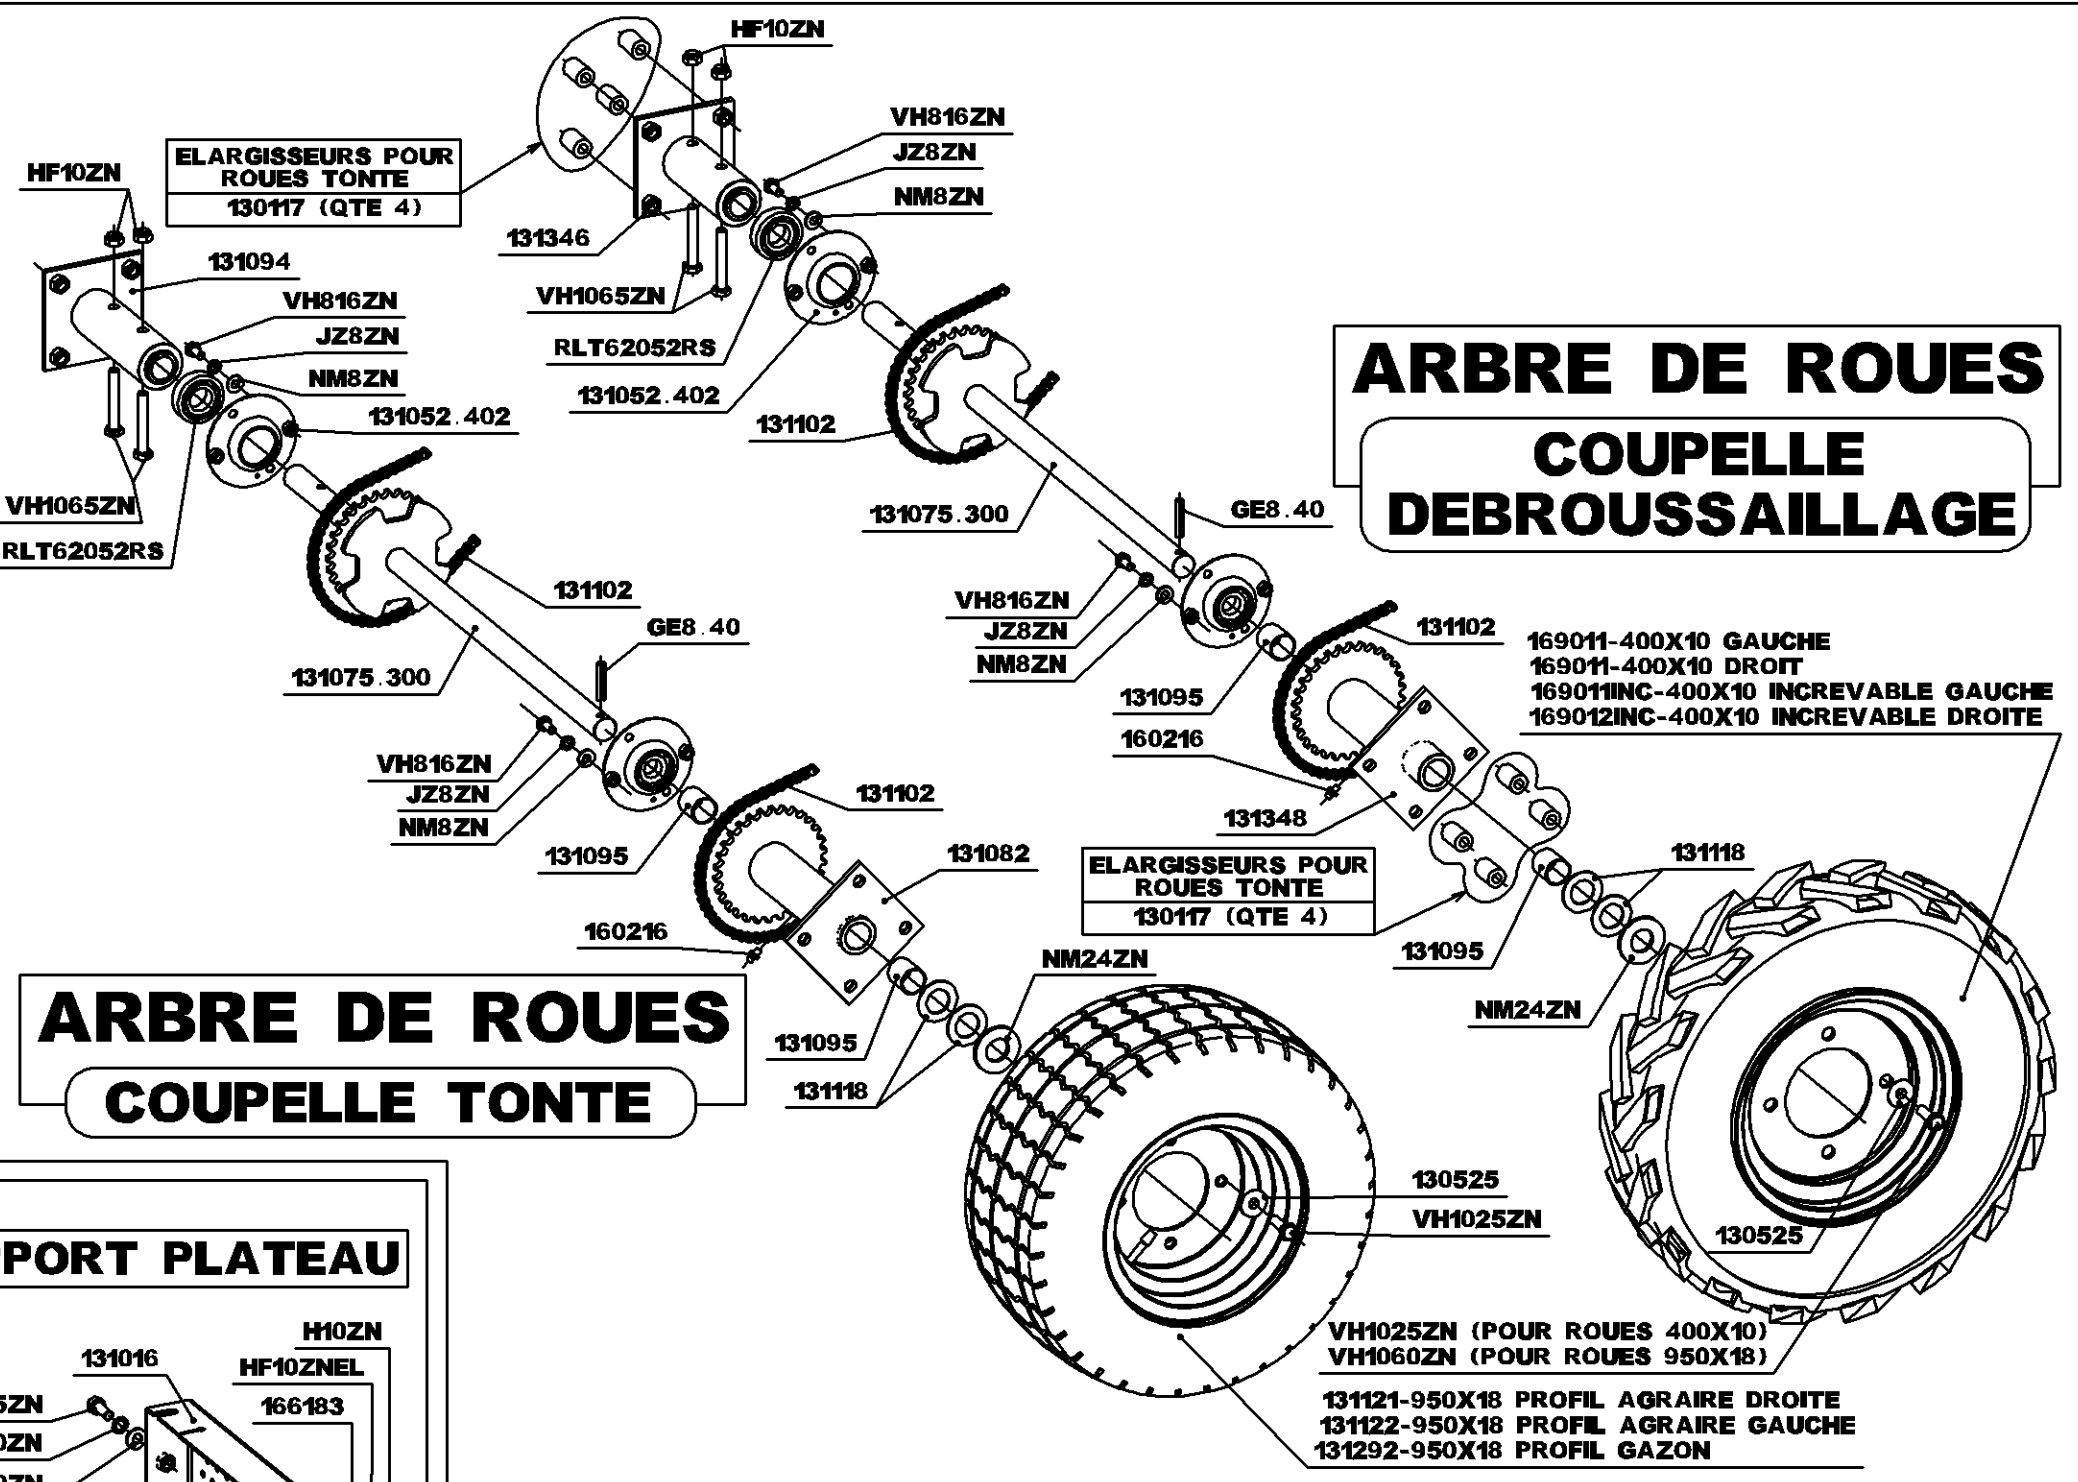

GUIDON

MOTEUR

SUPPORT DIFFERENTIEL

SUPPORT PLATEAU

ECHAPPEMENT

ARBRE PRIMAIRE

ARBRE INTERMEDIAIRE

CHASSIS

COUPELLE DEBROUSSAILLAGE

COUPELLE TONTE

KIT MULCHING

SAMSON

DE N° 50300
A N° 53899

GUIDON

SAMSON

DEPUIS N° 50300 A N° 53899

ARBRE PRIMAIRE

ATTACHE RAPIDE	
PAS	REF
9.525	175018
12.7	130060

ARBRE INTERMEDIAIRE

SAMSON

DEPUIS N° 50300 A N° 53899

ARBRE DE ROUES

COUPELLE DEBROUSSAILLAGE

ELARGISSEURS POUR ROUES TONTE
130117 (QTE 4)

ATTACHE RAPIDE	
PAS	REF
9.525	175018
12.7	130060

SAMSON

DE N° 50300
A N° 53899

COUPELLE DEBROUSSAILLAGE

COUPELLE TONTE