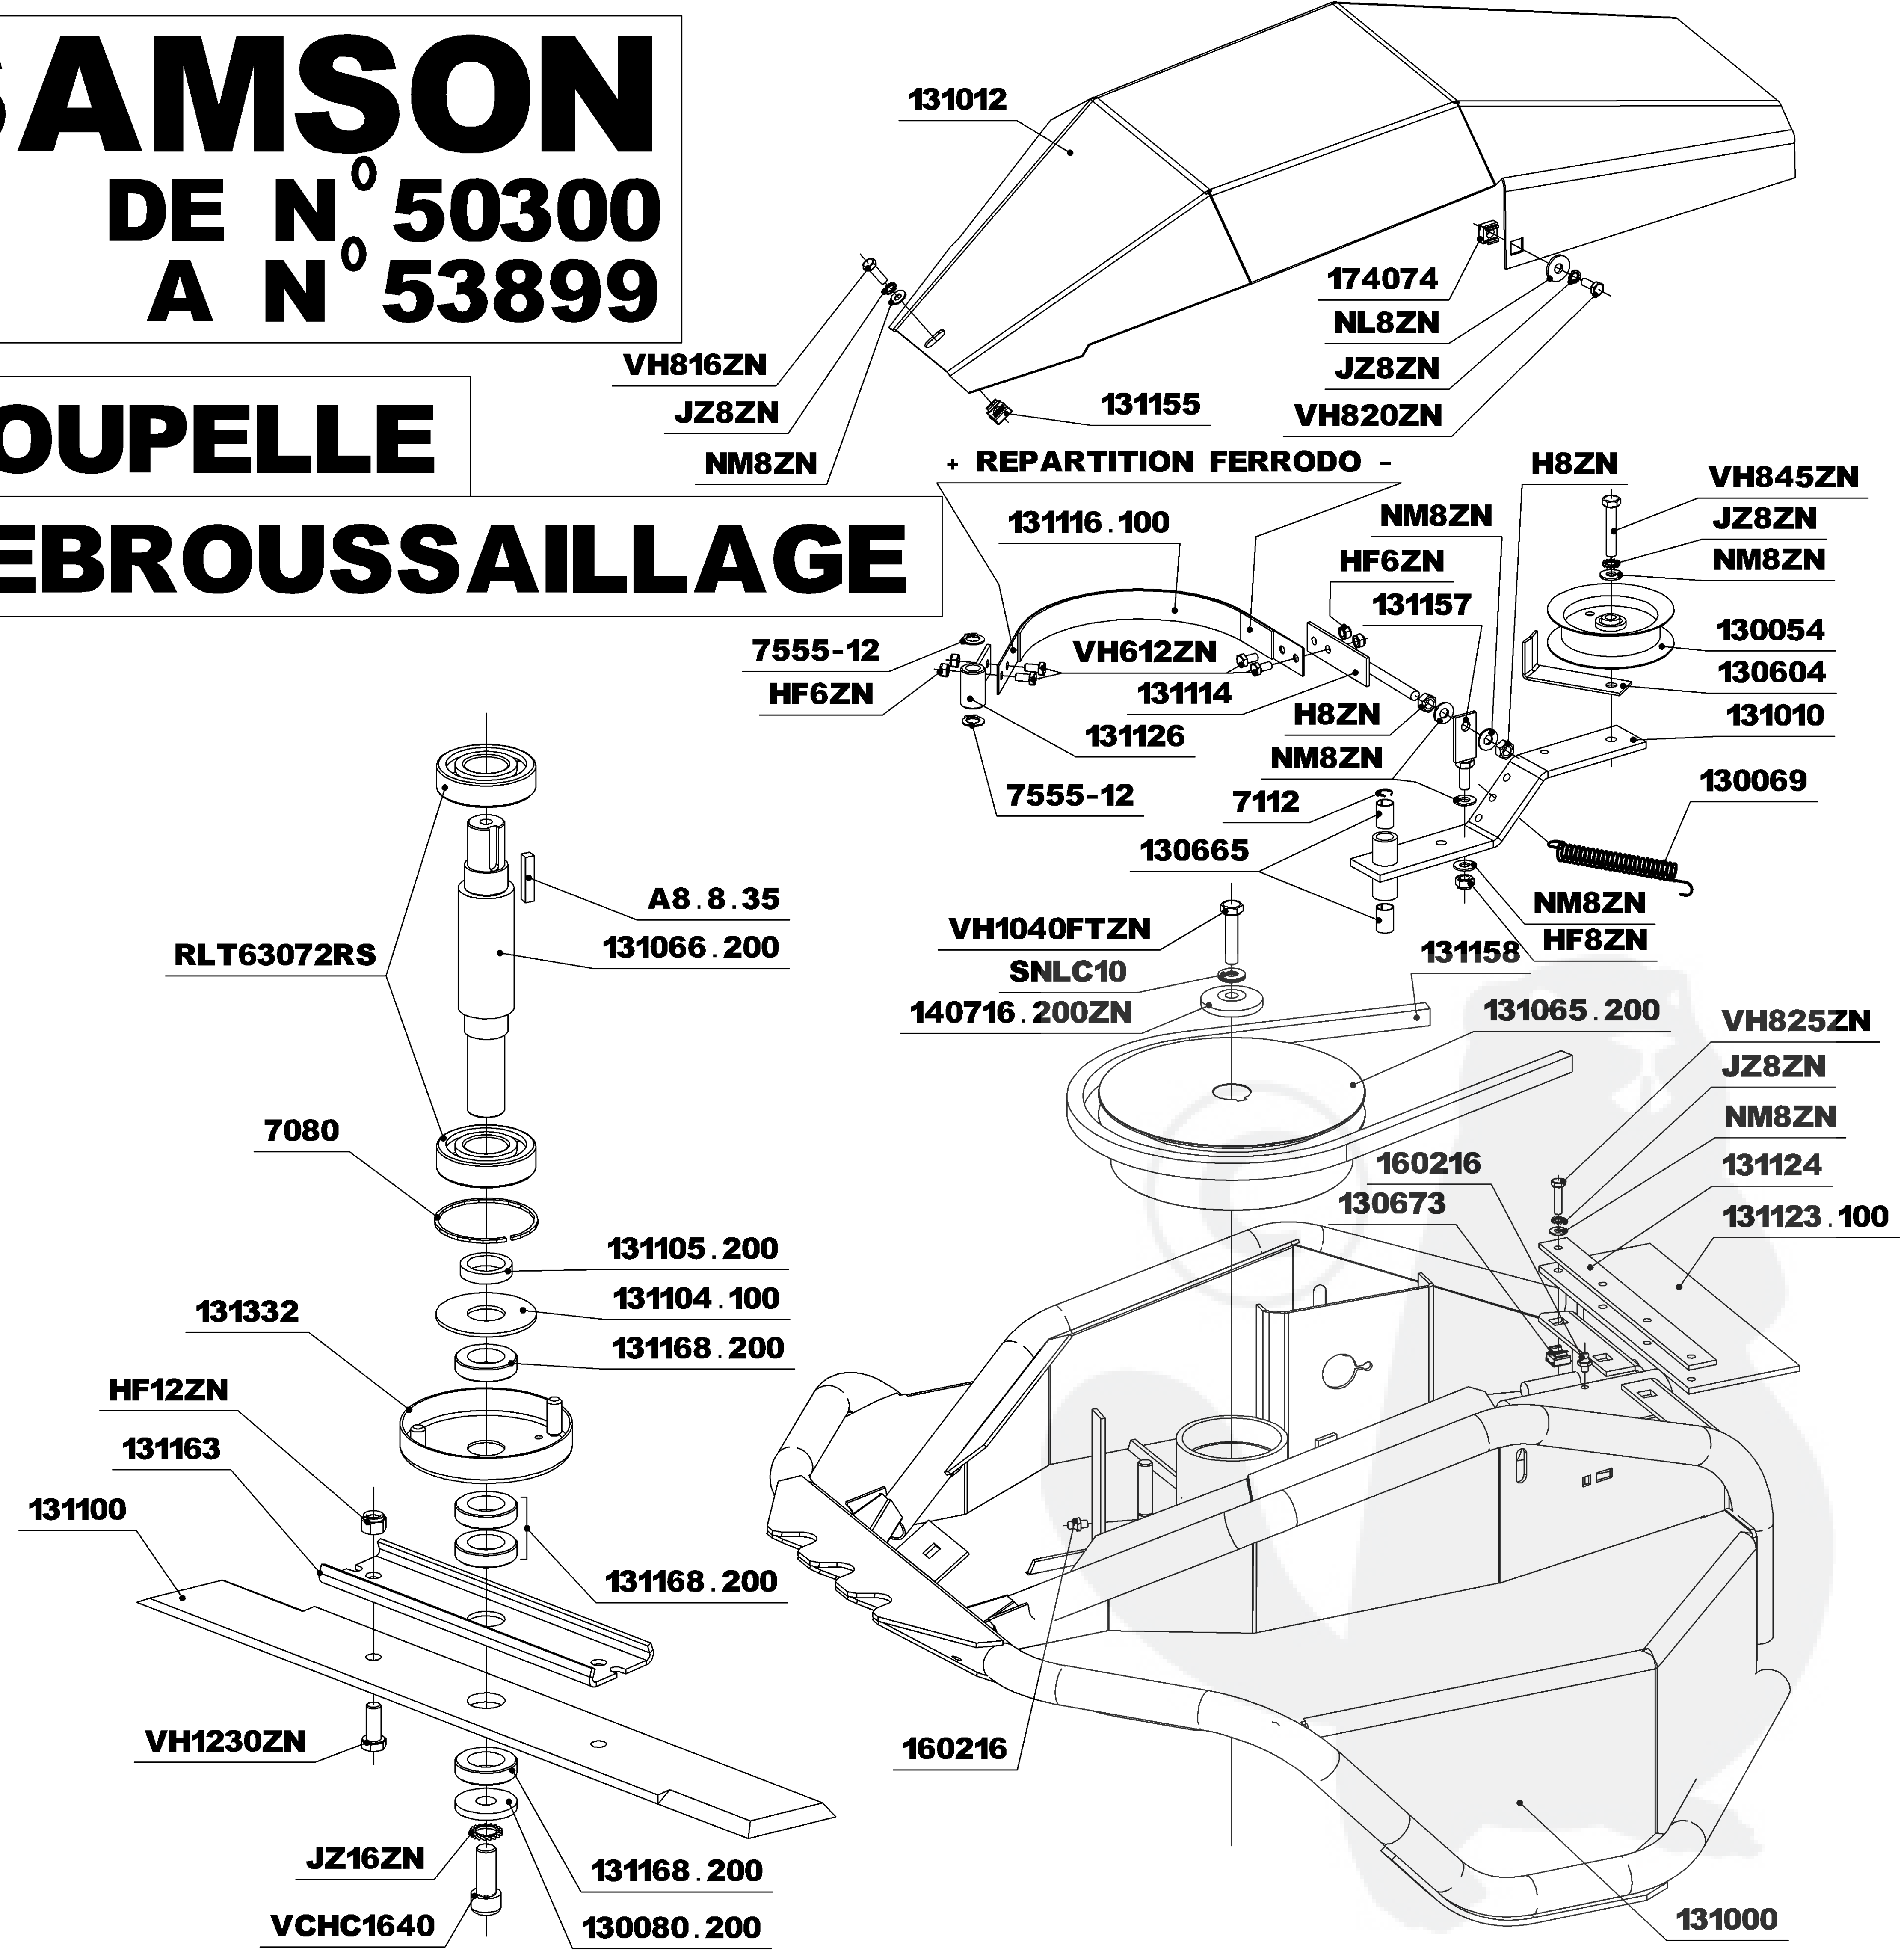

SAMSON

DE N° 50300
A N° 53899

COUPELLE DEBROUSSAILLAGE