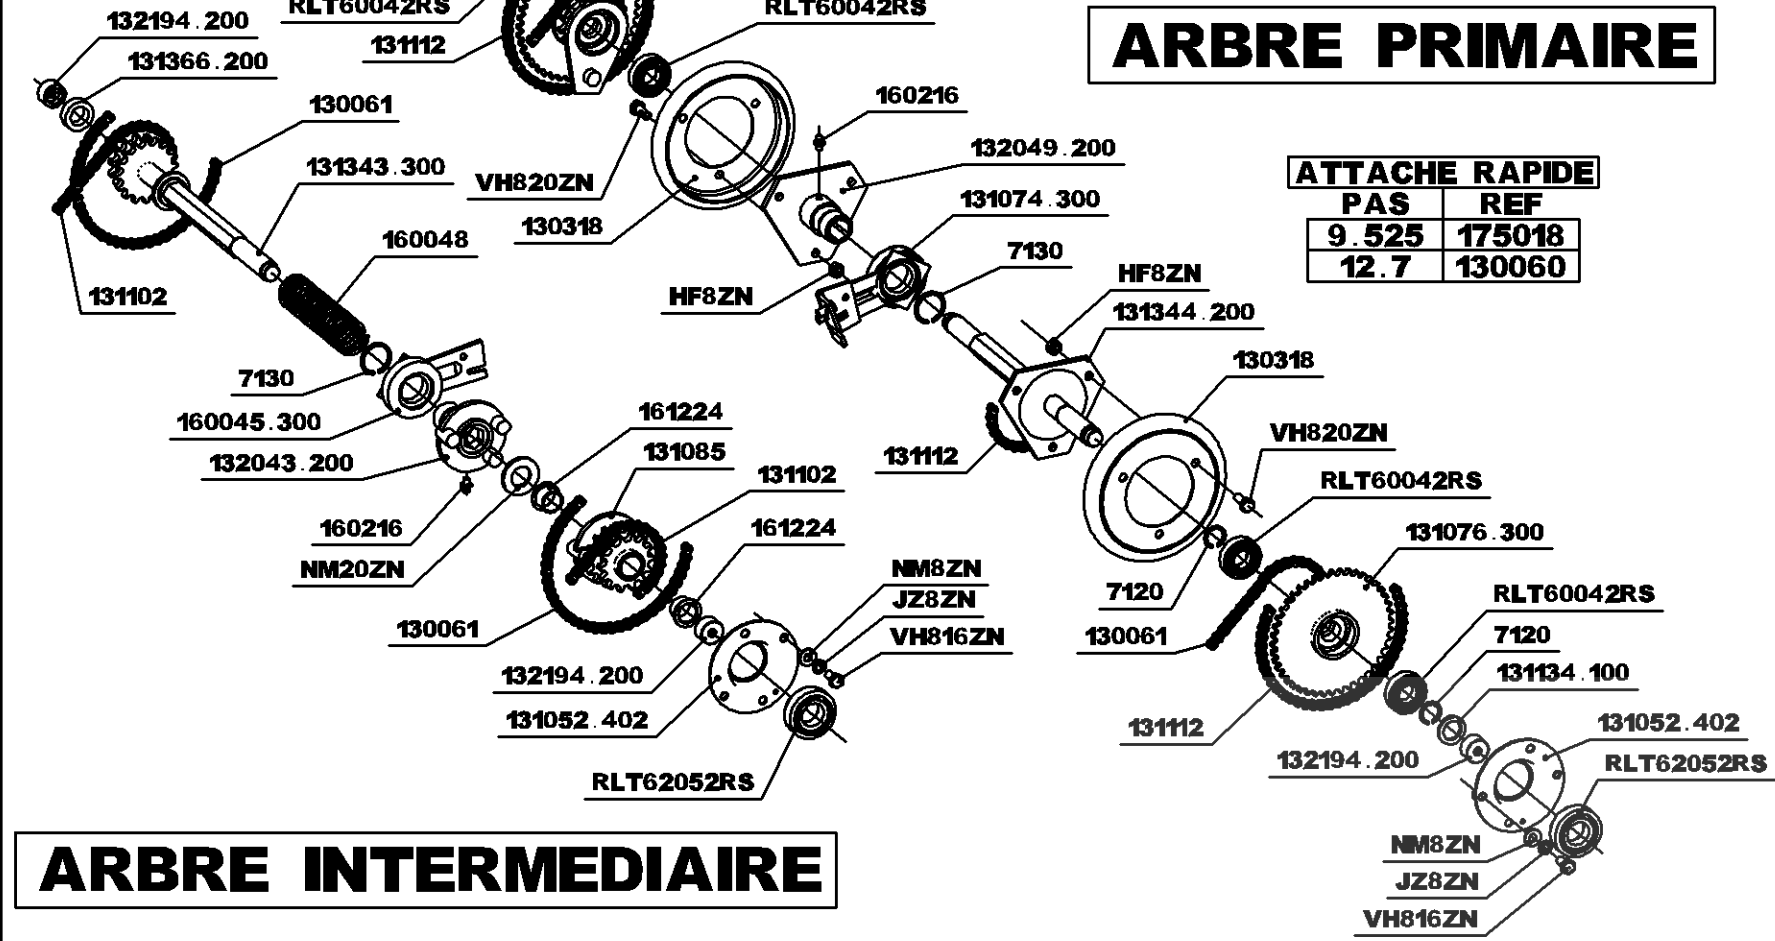

GUIDON

MOTEUR

SUPPORT DIFFERENTIEL

SUPPORT PLATEAU

ECHAPPEMENT

ARBRE PRIMAIRE

ARBRE INTERMEDIAIRE

CHASSIS

COUPELLE DEBROUSSAILLAGE

COUPELLE TONTE

KIT MULCHING

SAMSON

DE N° 50300
A N° 53899

GUIDON

SAMSON

DEPUIS N° 50300 A N° 53899

ARBRE PRIMAIRE

ATTACHE RAPIDE	
PAS	REF
9.525	175018
12.7	130060

ARBRE INTERMEDIAIRE

SAMSON

DEPUIS N° 50300 A N° 53899

ARBRE DE ROUES

COUPELLE DEBROUSSAILLAGE

ELARGISSEURS POUR ROUES TONTE
130117 (QTE 4)

ATTACHE RAPIDE	
PAS	REF
9.525	175018
12.7	130060

SAMSON

DE N° 50300
A N° 53899

COUPELLE DEBROUSSAILLAGE

COUPELLE TONTE