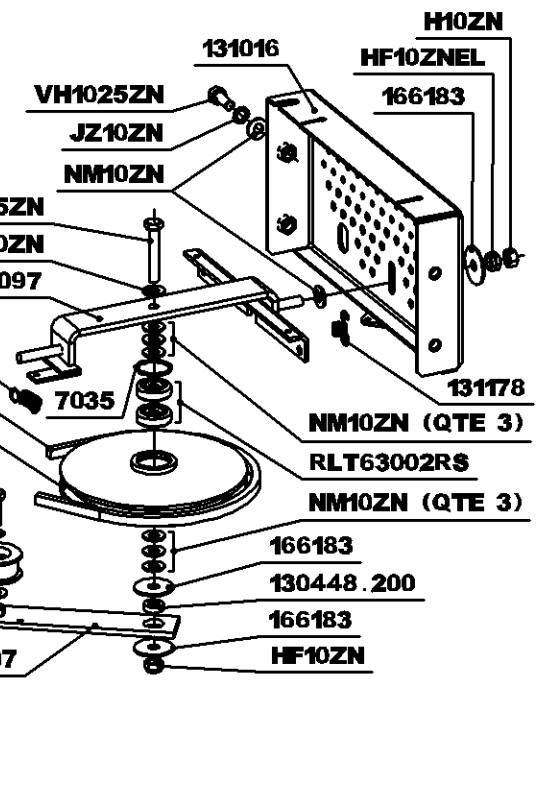

GUIDON

MOTEUR

SUPPORT DIFFERENTIEL

SUPPORT PLATEAU

ECHAPPEMENT

ARBRE PRIMAIRE

ARBRE INTERMEDIAIRE

CHASSIS

COUPELLE DEBROUSSAILLAGE

COUPELLE TONTE

KIT MULCHING

SAMSON

DE N° 50300
A N° 53899

GUIDON

SAMSON

DEPUIS N° 50300 A N° 53899

ARBRE PRIMAIRE

ATTACHE RAPIDE	
PAS	REF
9.525	175018
12.7	130060

ARBRE INTERMEDIAIRE

SAMSON

DEPUIS N° 50300 A N° 53899

ARBRE DE ROUES

COUPELLE DEBROUSSAILLAGE

ELARGISSEURS POUR ROUES TONTE
130117 (QTE 4)

ATTACHE RAPIDE	
PAS	REF
9.525	175018
12.7	130060

SAMSON

DE N° 50300
A N° 53899

COUPELLE DEBROUSSAILLAGE

COUPELLE TONTE