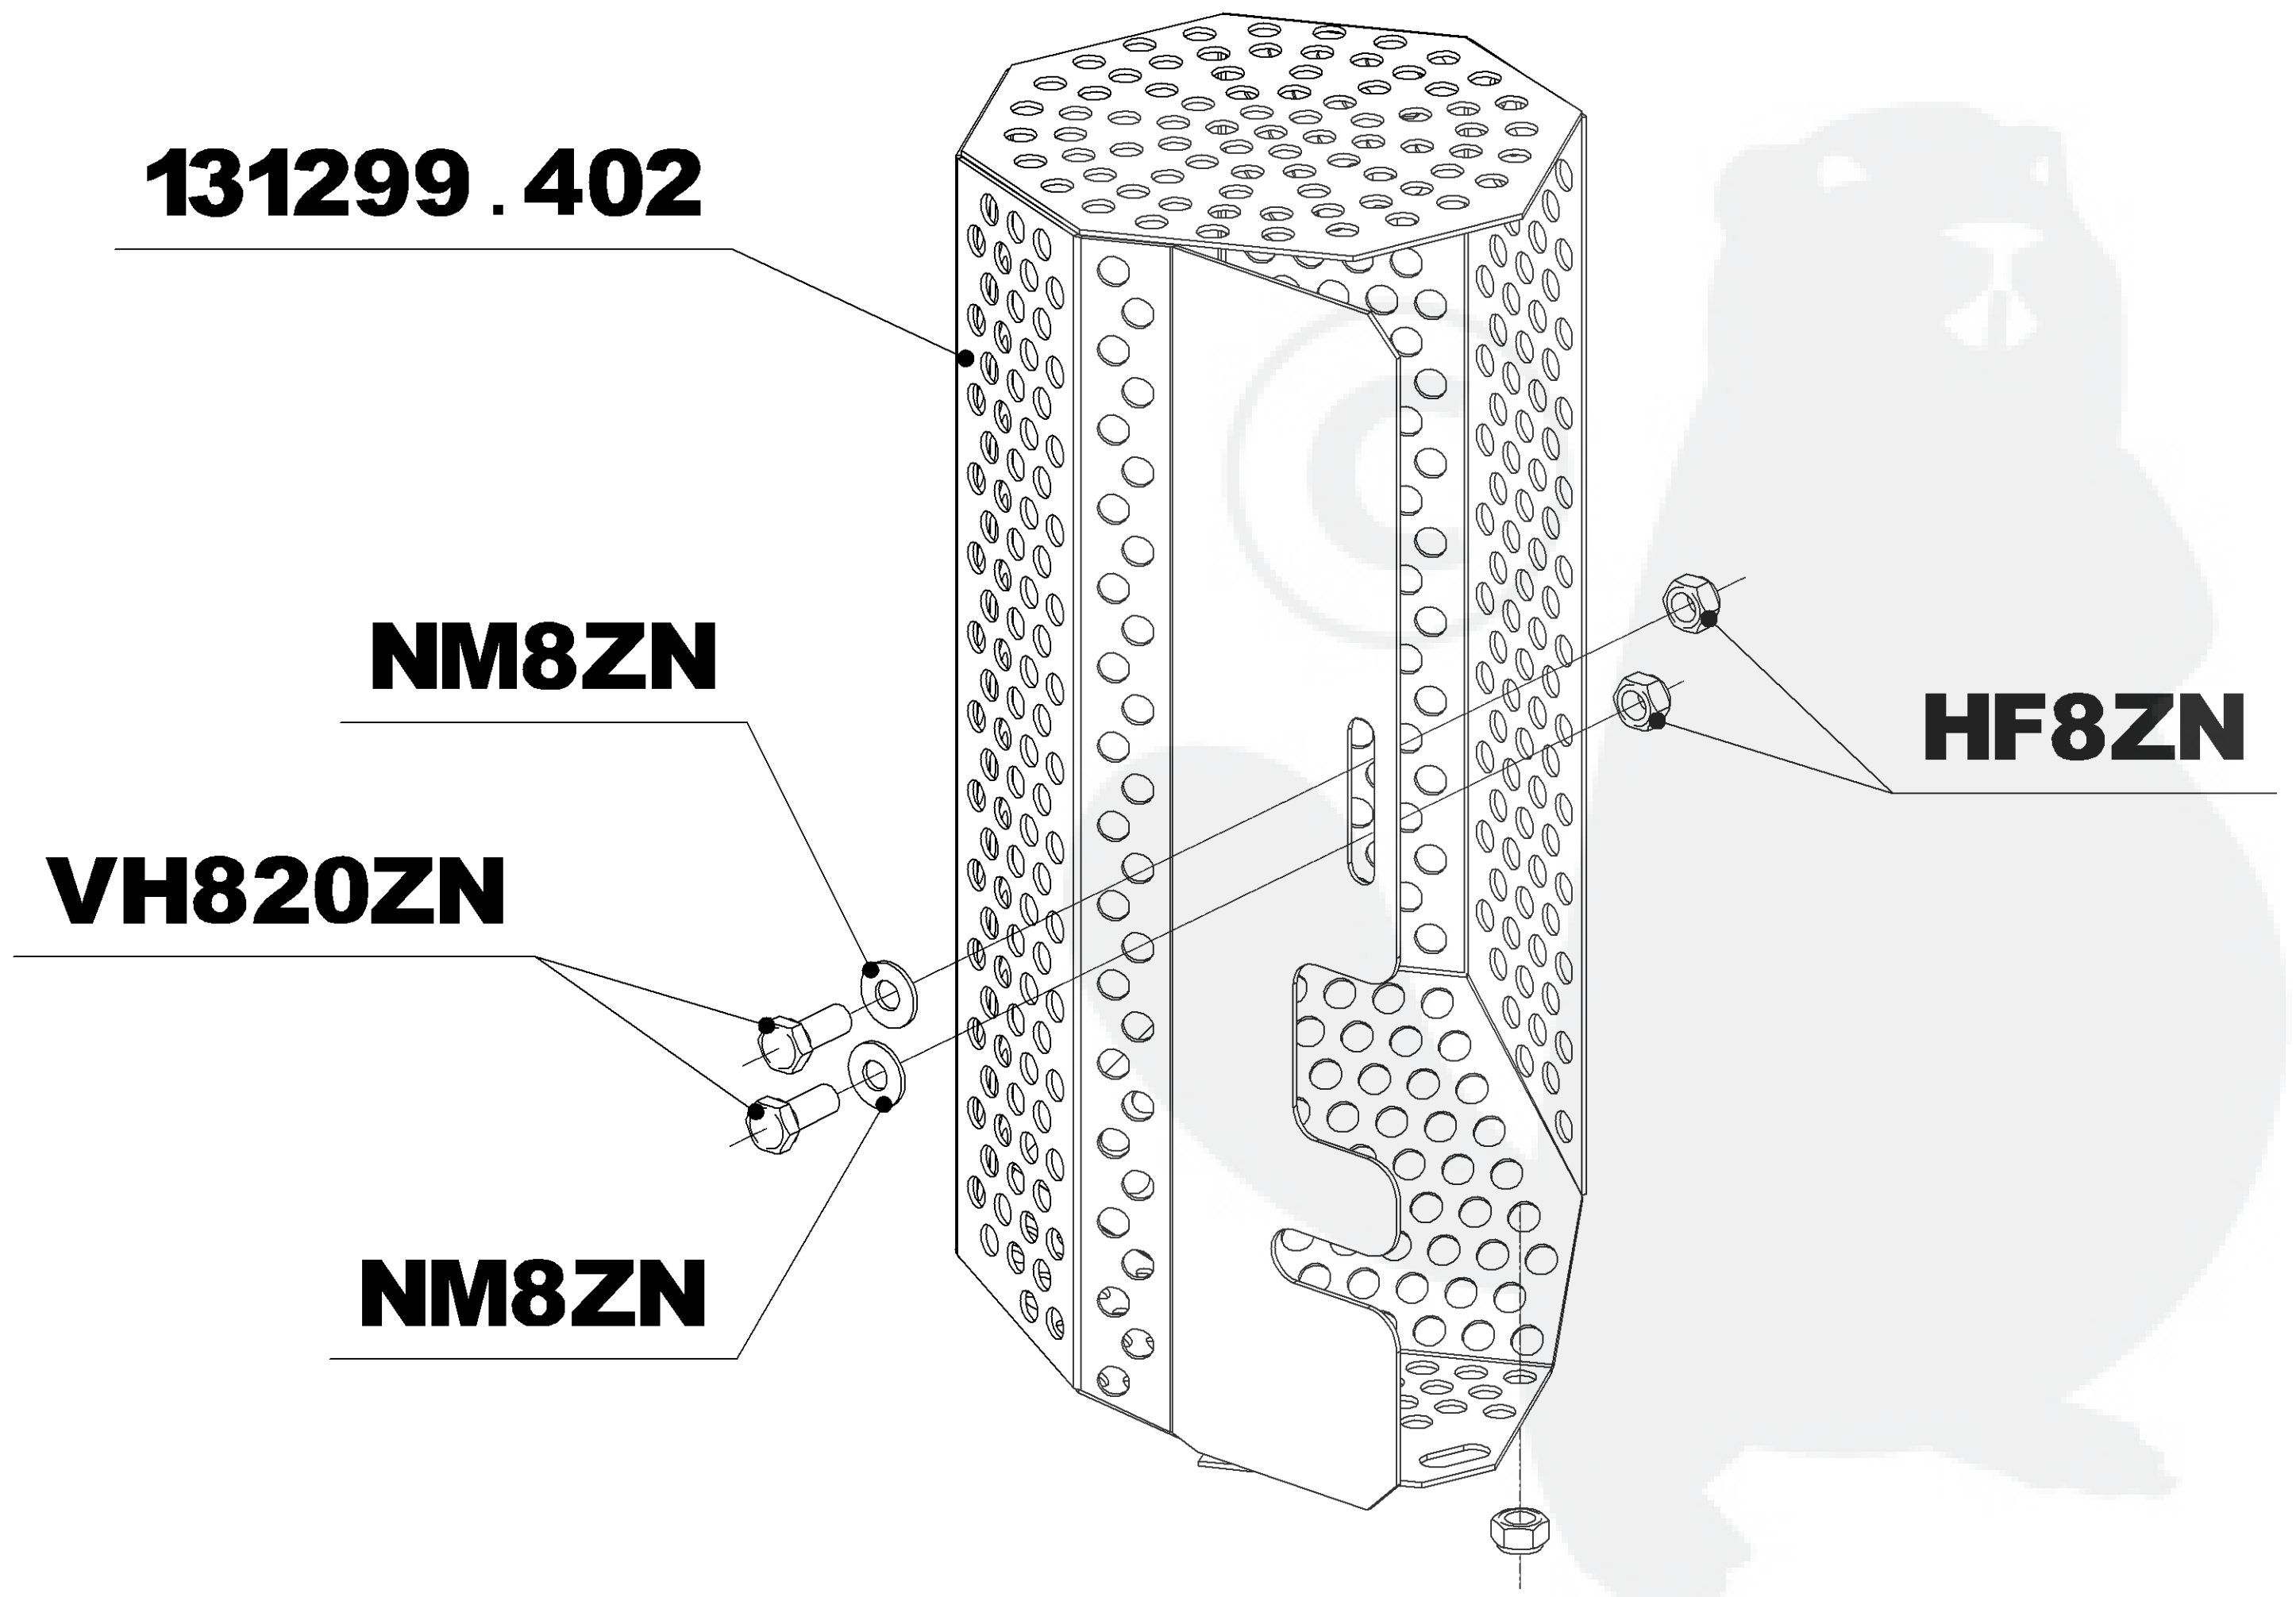

COUPELLE DEBROUSSAILLAGE

COUPELLE TONTE

KIT MULCHING

SAMSON

DE N° 50300
A N° 53899

GUIDON

SAMSON

DEPUIS N° 50300 A N° 53899

131067

130086.200

JZ12ZN

NM12ZN

191146

VIS DE FIXATION MOTEUR :

HONDA : 2 X (VH845ZN + NM8ZN + HF8ZN)
2 X (130188 + JZ8ZN)

KAWA : 4 X (VH845ZN + NM8ZN + HF8ZN)

SAMSON

DE N° 50300 A N° 53899

ECHAPPEMENT

KAWA UNIQUEMENT

SUPPORT DIFFERENTIEL

SAMSON

DE N° 50300
A N° 53899

SUPPORT PLATEAU

ATTACHE RAPIDE	
PAS	REF
9.525	175018
12.7	130060

SAMSON

DE N° 50300
A N° 53899

COUPELLE DEBROUSSAILLAGE

COUPELLE TONTE