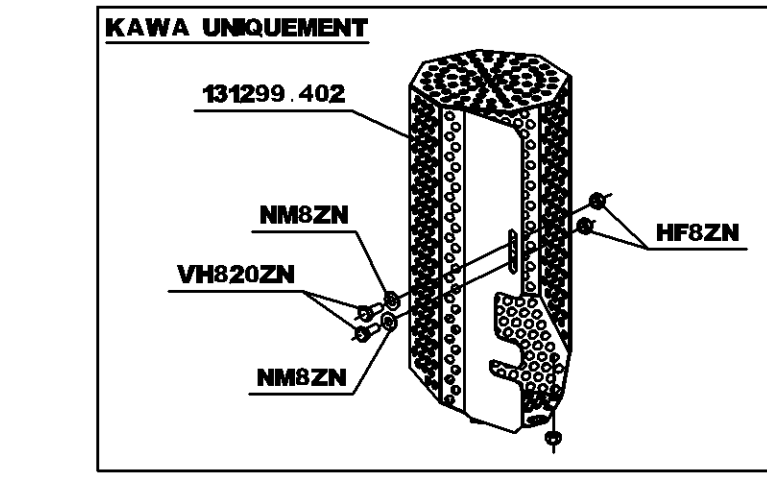

ECHAPPEMENT