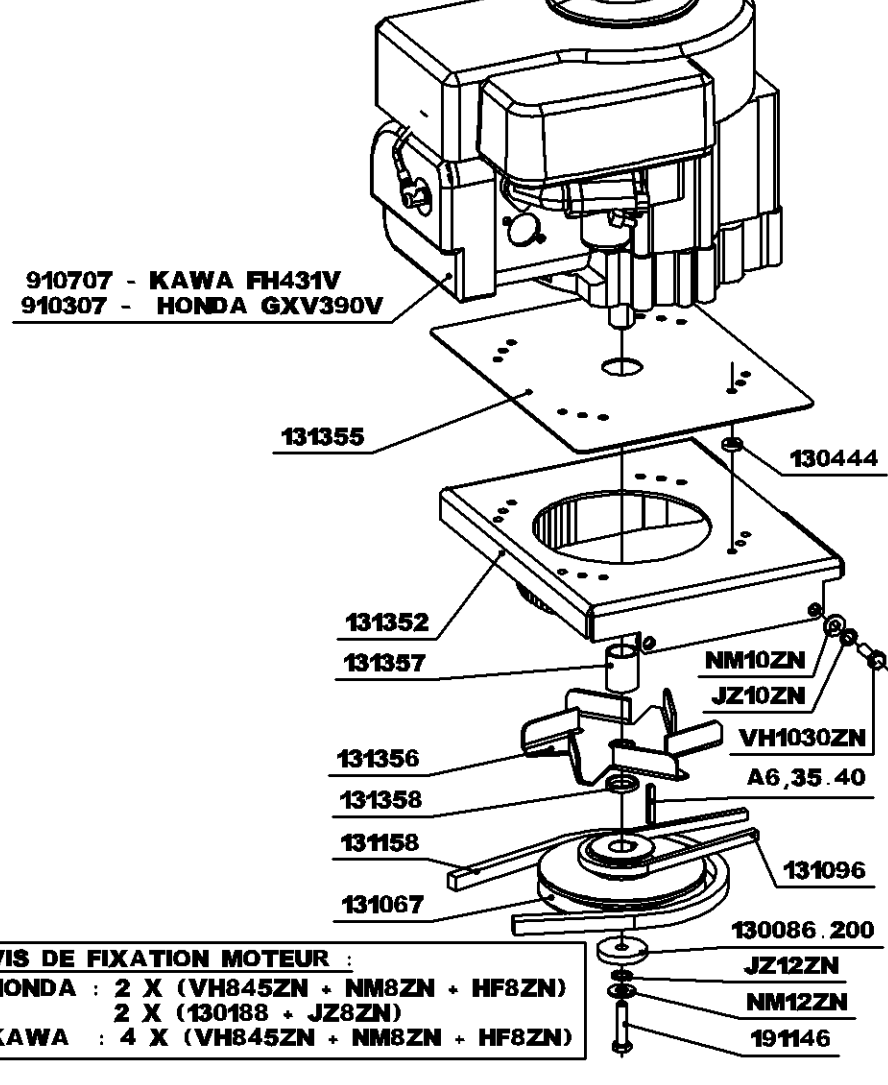

GUIDON

MOTEUR

SUPPORT DIFFERENTIEL

SUPPORT PLATEAU

ECHAPPEMENT

ARBRE PRIMAIRE

ARBRE INTERMEDIAIRE

CHASSIS

COUPELLE DEBROUSSAILLAGE

COUPELLE TONTE

KIT MULCHING

SAMSON

DE N° 50300
A N° 53899

GUIDON

SAMSON

DEPUIS N° 50300 A N° 53899

ARBRE PRIMAIRE

ATTACHE RAPIDE	
PAS	REF
9.525	175018
12.7	130060

ARBRE INTERMEDIAIRE

SAMSON

DEPUIS N° 50300 A N° 53899

ARBRE DE ROUES

COUPELLE DEBROUSSAILLAGE

ELARGISSEURS POUR ROUES TONTE
130117 (QTE 4)

ATTACHE RAPIDE	
PAS	REF
9.525	175018
12.7	130060

SAMSON

DE N° 50300
A N° 53899

COUPELLE DEBROUSSAILLAGE

COUPELLE TONTE