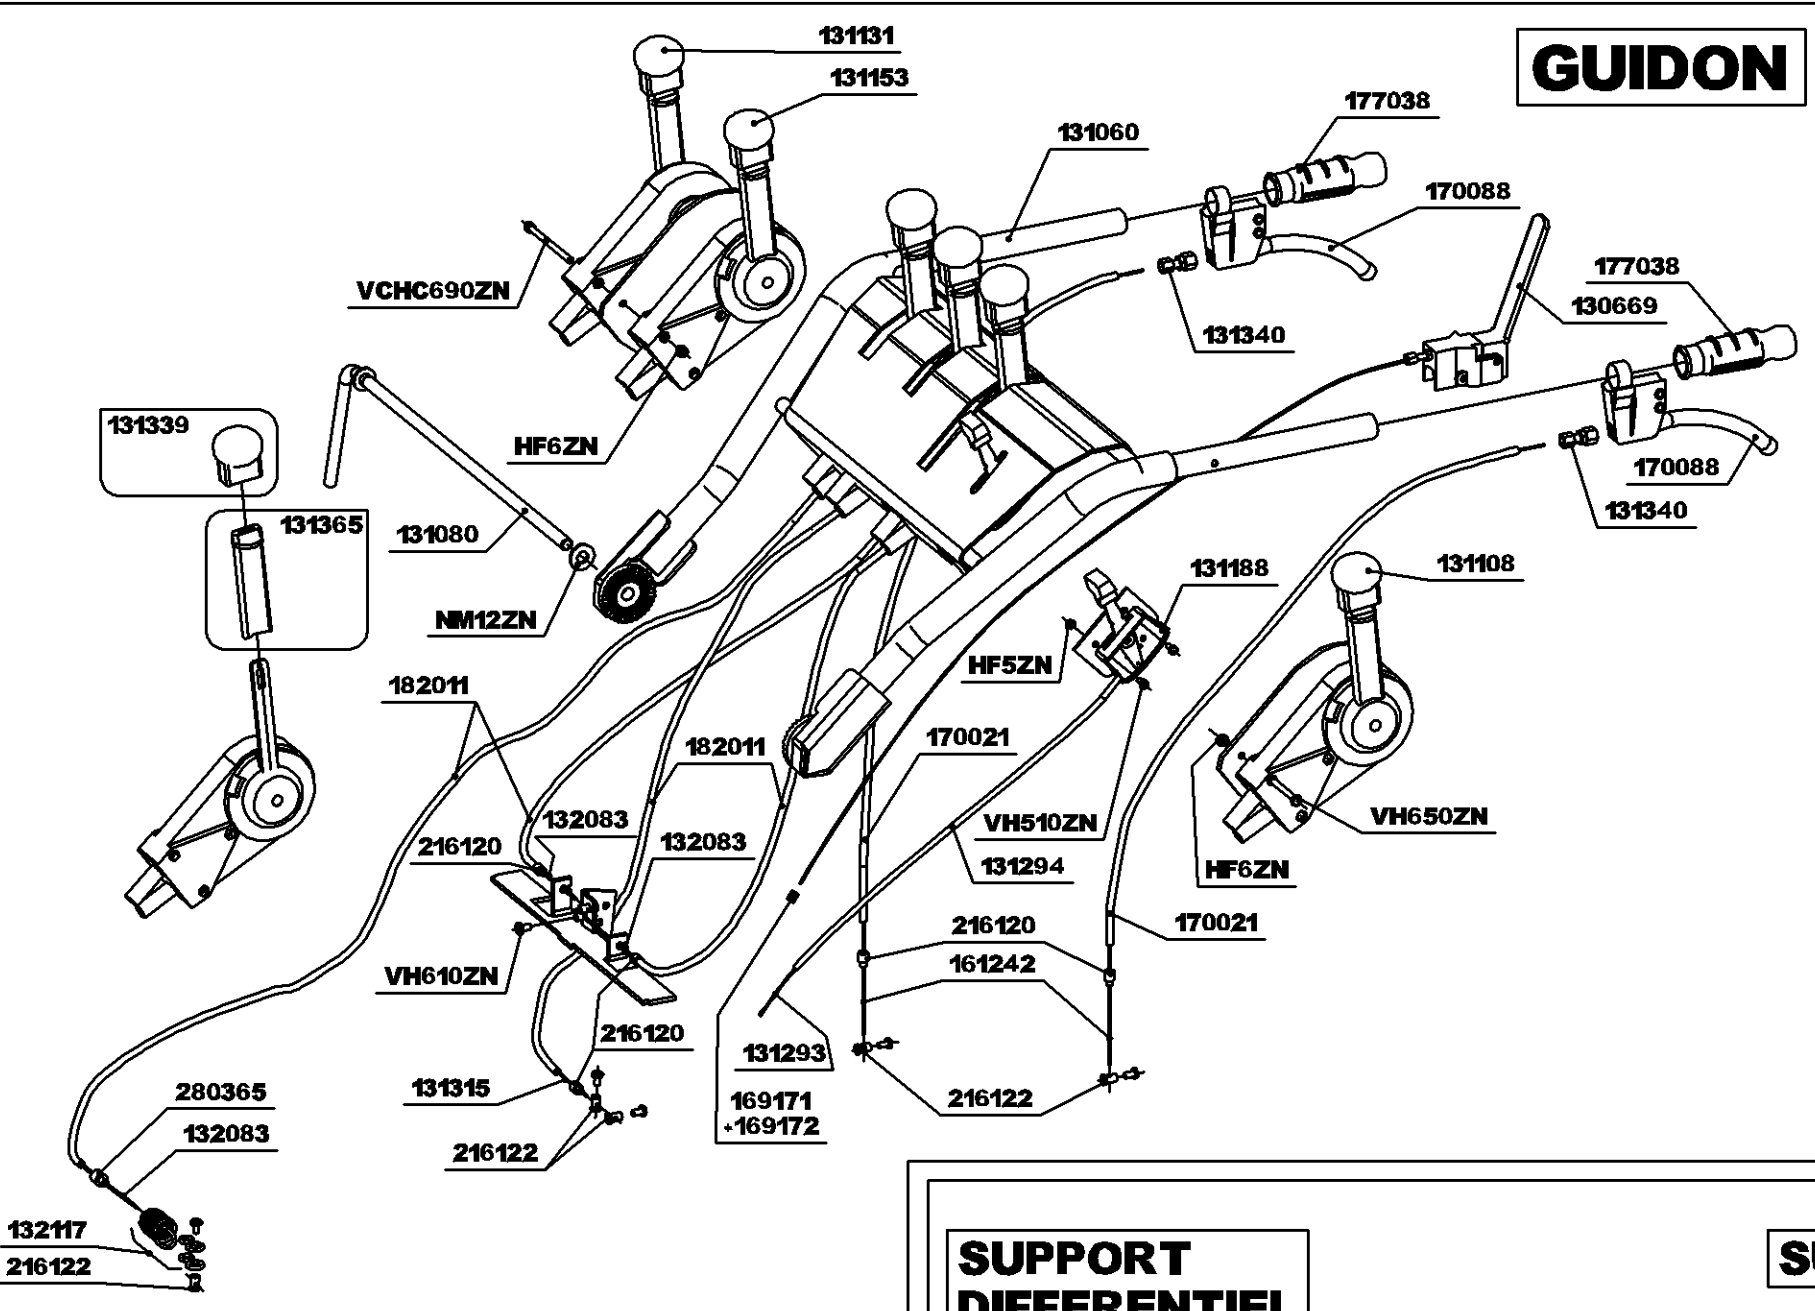

GUIDON

MOTEUR

SUPPORT DIFFERENTIEL

SUPPORT PLATEAU

ECHAPPEMENT

ARBRE PRIMAIRE

ARBRE INTERMEDIAIRE

CHASSIS

COUPELLE DEBROUSSAILLAGE

COUPELLE TONTE

KIT MULCHING

SAMSON

DE N° 50300
A N° 53899

GUIDON

SAMSON

DEPUIS N° 50300 A N° 53899

ARBRE PRIMAIRE

ATTACHE RAPIDE	
PAS	REF
9.525	175018
12.7	130060

ARBRE INTERMEDIAIRE

SAMSON

DEPUIS N° 50300 A N° 53899

ARBRE DE ROUES

COUPELLE DEBROUSSAILLAGE

ELARGISSEURS POUR ROUES TONTE
130117 (QTE 4)

ATTACHE RAPIDE	
PAS	REF
9.525	175018
12.7	130060

SAMSON

DE N° 50300
A N° 53899

COUPELLE DEBROUSSAILLAGE

COUPELLE TONTE