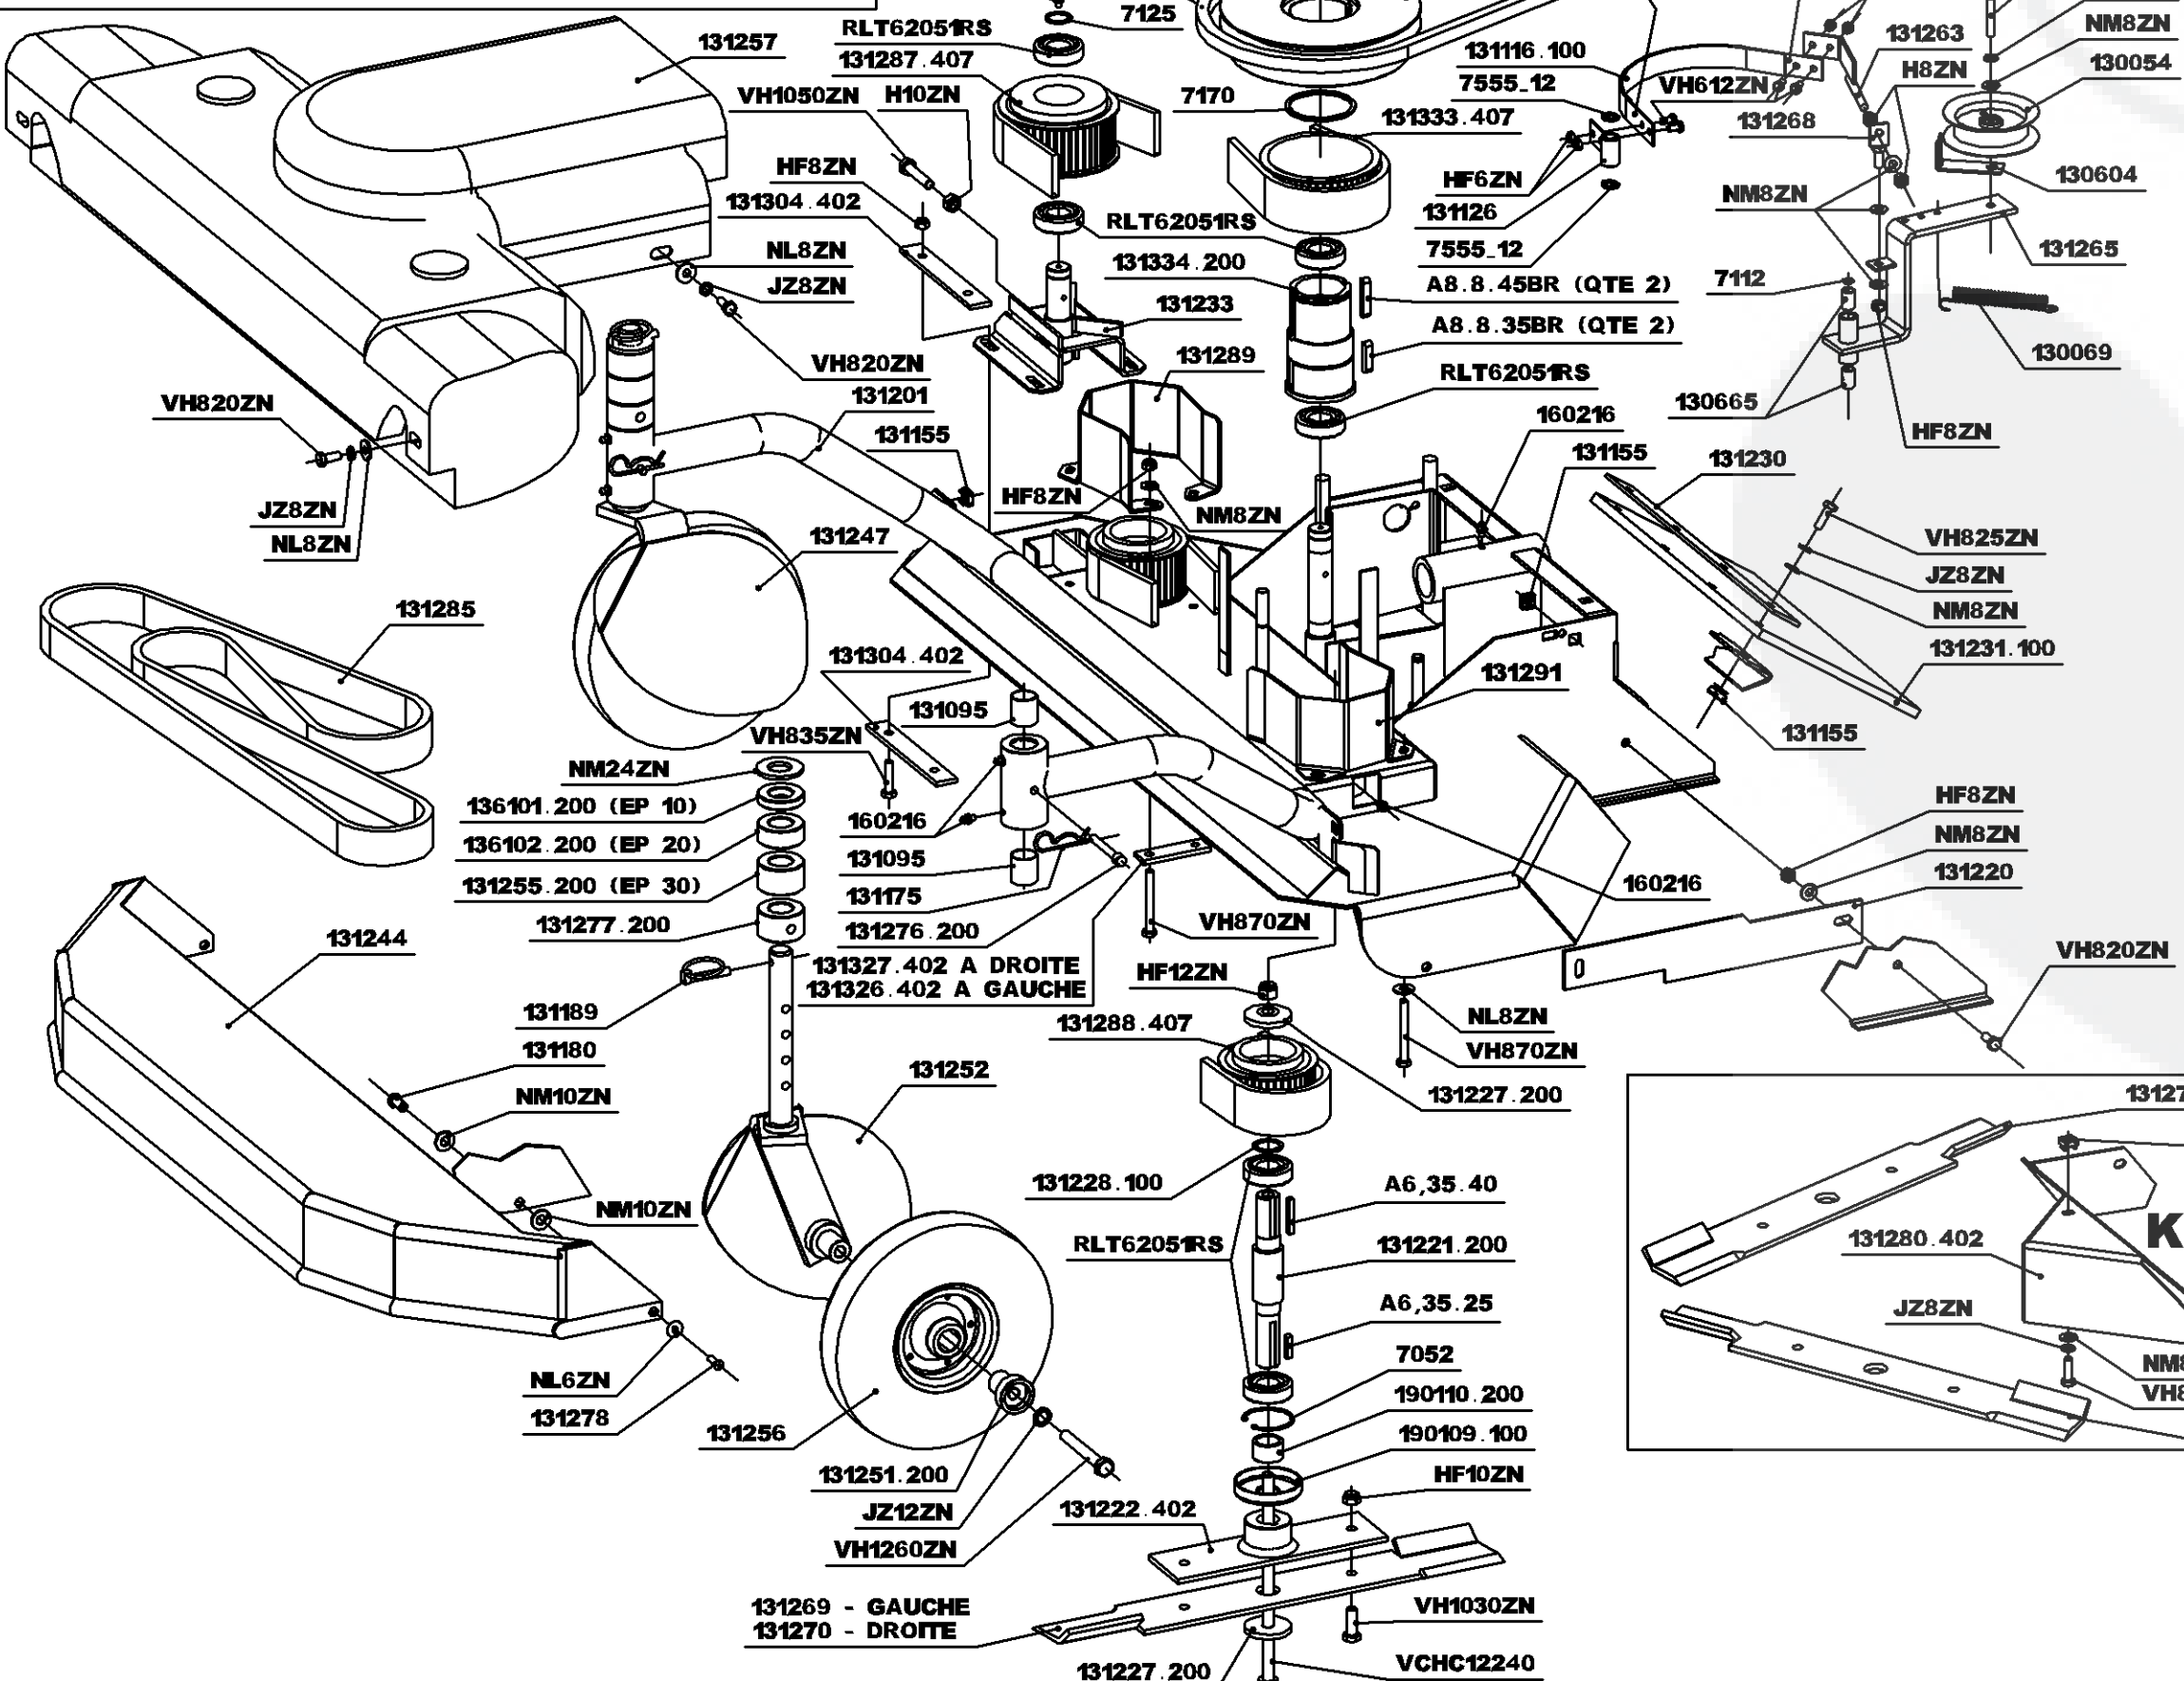

GUIDON

MOTEUR

SUPPORT DIFFERENTIEL

SUPPORT PLATEAU

ECHAPPEMENT

ARBRE PRIMAIRE

ARBRE INTERMEDIAIRE

CHASSIS

COUPELLE DEBROUSSAILLAGE

COUPELLE TONTE

KIT MULCHING

SAMSON

DE N° 50300
A N° 53899

GUIDON

SAMSON

DEPUIS N° 50300 A N° 53899

ARBRE PRIMAIRE

ATTACHE RAPIDE	
PAS	REF
9.525	175018
12.7	130060

ARBRE INTERMEDIAIRE

SAMSON

DEPUIS N° 50300 A N° 53899

ARBRE DE ROUES

COUPELLE DEBROUSSAILLAGE

ELARGISSEURS POUR ROUES TONTE
130117 (QTE 4)

ATTACHE RAPIDE	
PAS	REF
9.525	175018
12.7	130060

SAMSON

DE N° 50300
A N° 53899

COUPELLE DEBROUSSAILLAGE

COUPELLE TONTE