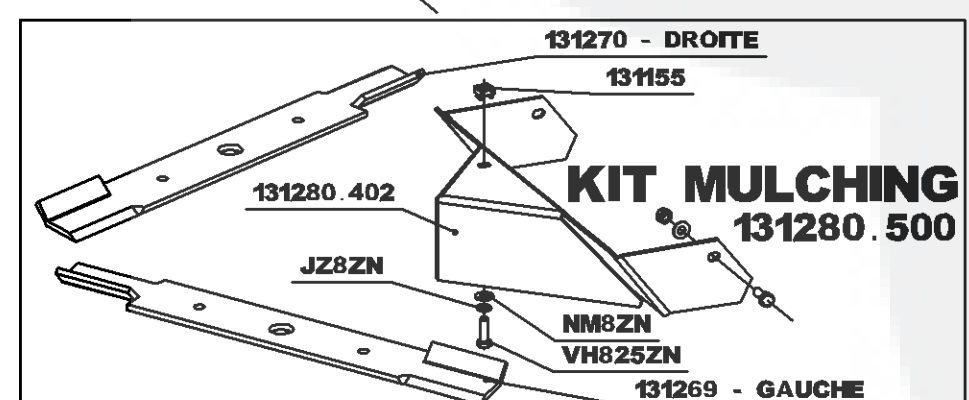

GUIDON

MOTEUR

SUPPORT DIFFERENTIEL

SUPPORT PLATEAU

ECHAPPEMENT

ARBRE PRIMAIRE

ARBRE INTERMEDIAIRE

CHASSIS

COUPELLE DEBROUSSAILLAGE

COUPELLE TONTE

KIT MULCHING

SAMSON

DE N° 50300
A N° 53899

GUIDON

SAMSON

DEPUIS N° 50300 A N° 53899

ARBRE PRIMAIRE

ATTACHE RAPIDE	
PAS	REF
9.525	175018
12.7	130060

ARBRE INTERMEDIAIRE

SAMSON

DEPUIS N° 50300 A N° 53899

ARBRE DE ROUES

COUPELLE DEBROUSSAILLAGE

ELARGISSEURS POUR ROUES TONTE
130117 (QTE 4)