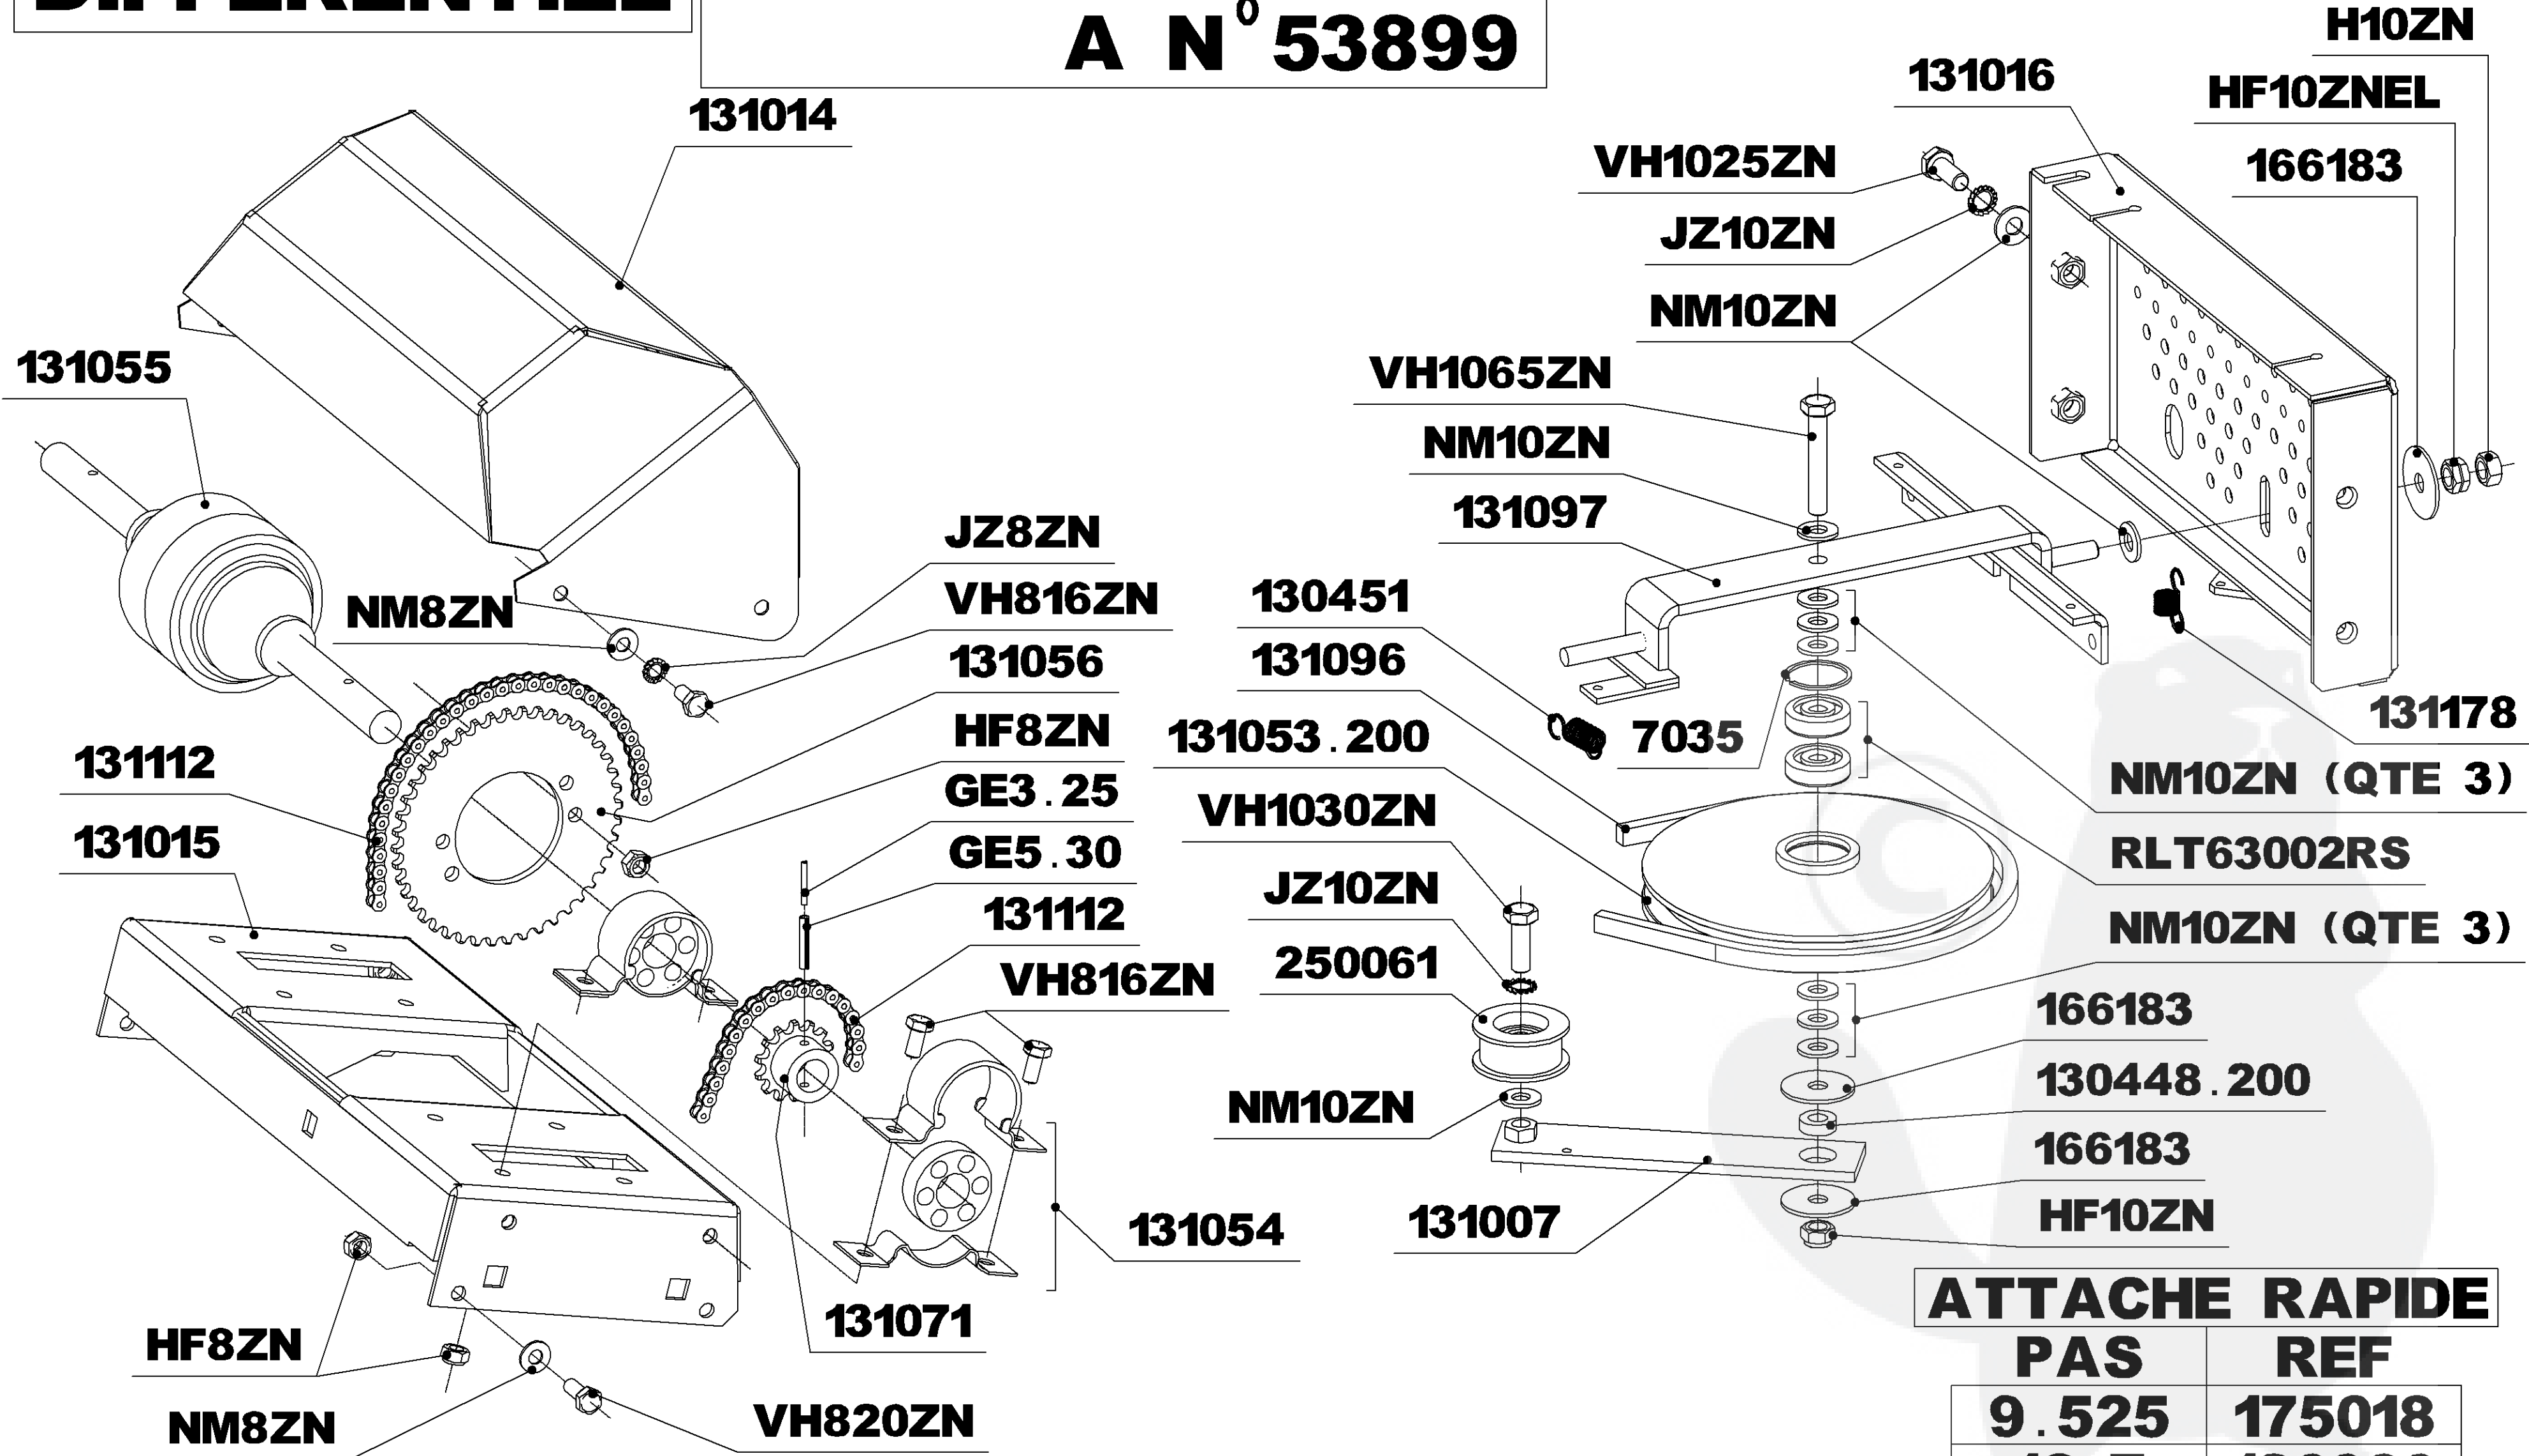

COUPELLE DEBROUSSAILLAGE

COUPELLE TONTE

KIT MULCHING

SAMSON

DE N° 50300
A N° 53899

GUIDON

SAMSON

DEPUIS N° 50300 A N° 53899

ARBRE PRIMAIRE

ATTACHE RAPIDE	
PAS	REF
9.525	175018
12.7	130060

ARBRE INTERMEDIAIRE

SAMSON

DEPUIS N° 50300 A N° 53899

ARBRE DE ROUES

COUPELLE DEBROUSSAILLAGE

ELARGISSEURS POUR ROUES TONTE
130117 (QTE 4)

SAMSON

DE N° 50300 A N° 53899

ECHAPPEMENT

KAWA UNIQUEMENT

SUPPORT DIFFERENTIEL

SAMSON

DE N° 50300
A N° 53899

SUPPORT PLATEAU

ATTACHE RAPIDE	
PAS	REF
9.525	175018
12.7	130060

SAMSON

DE N° 50300
A N° 53899

COUPELLE DEBROUSSAILLAGE

COUPELLE TONTE