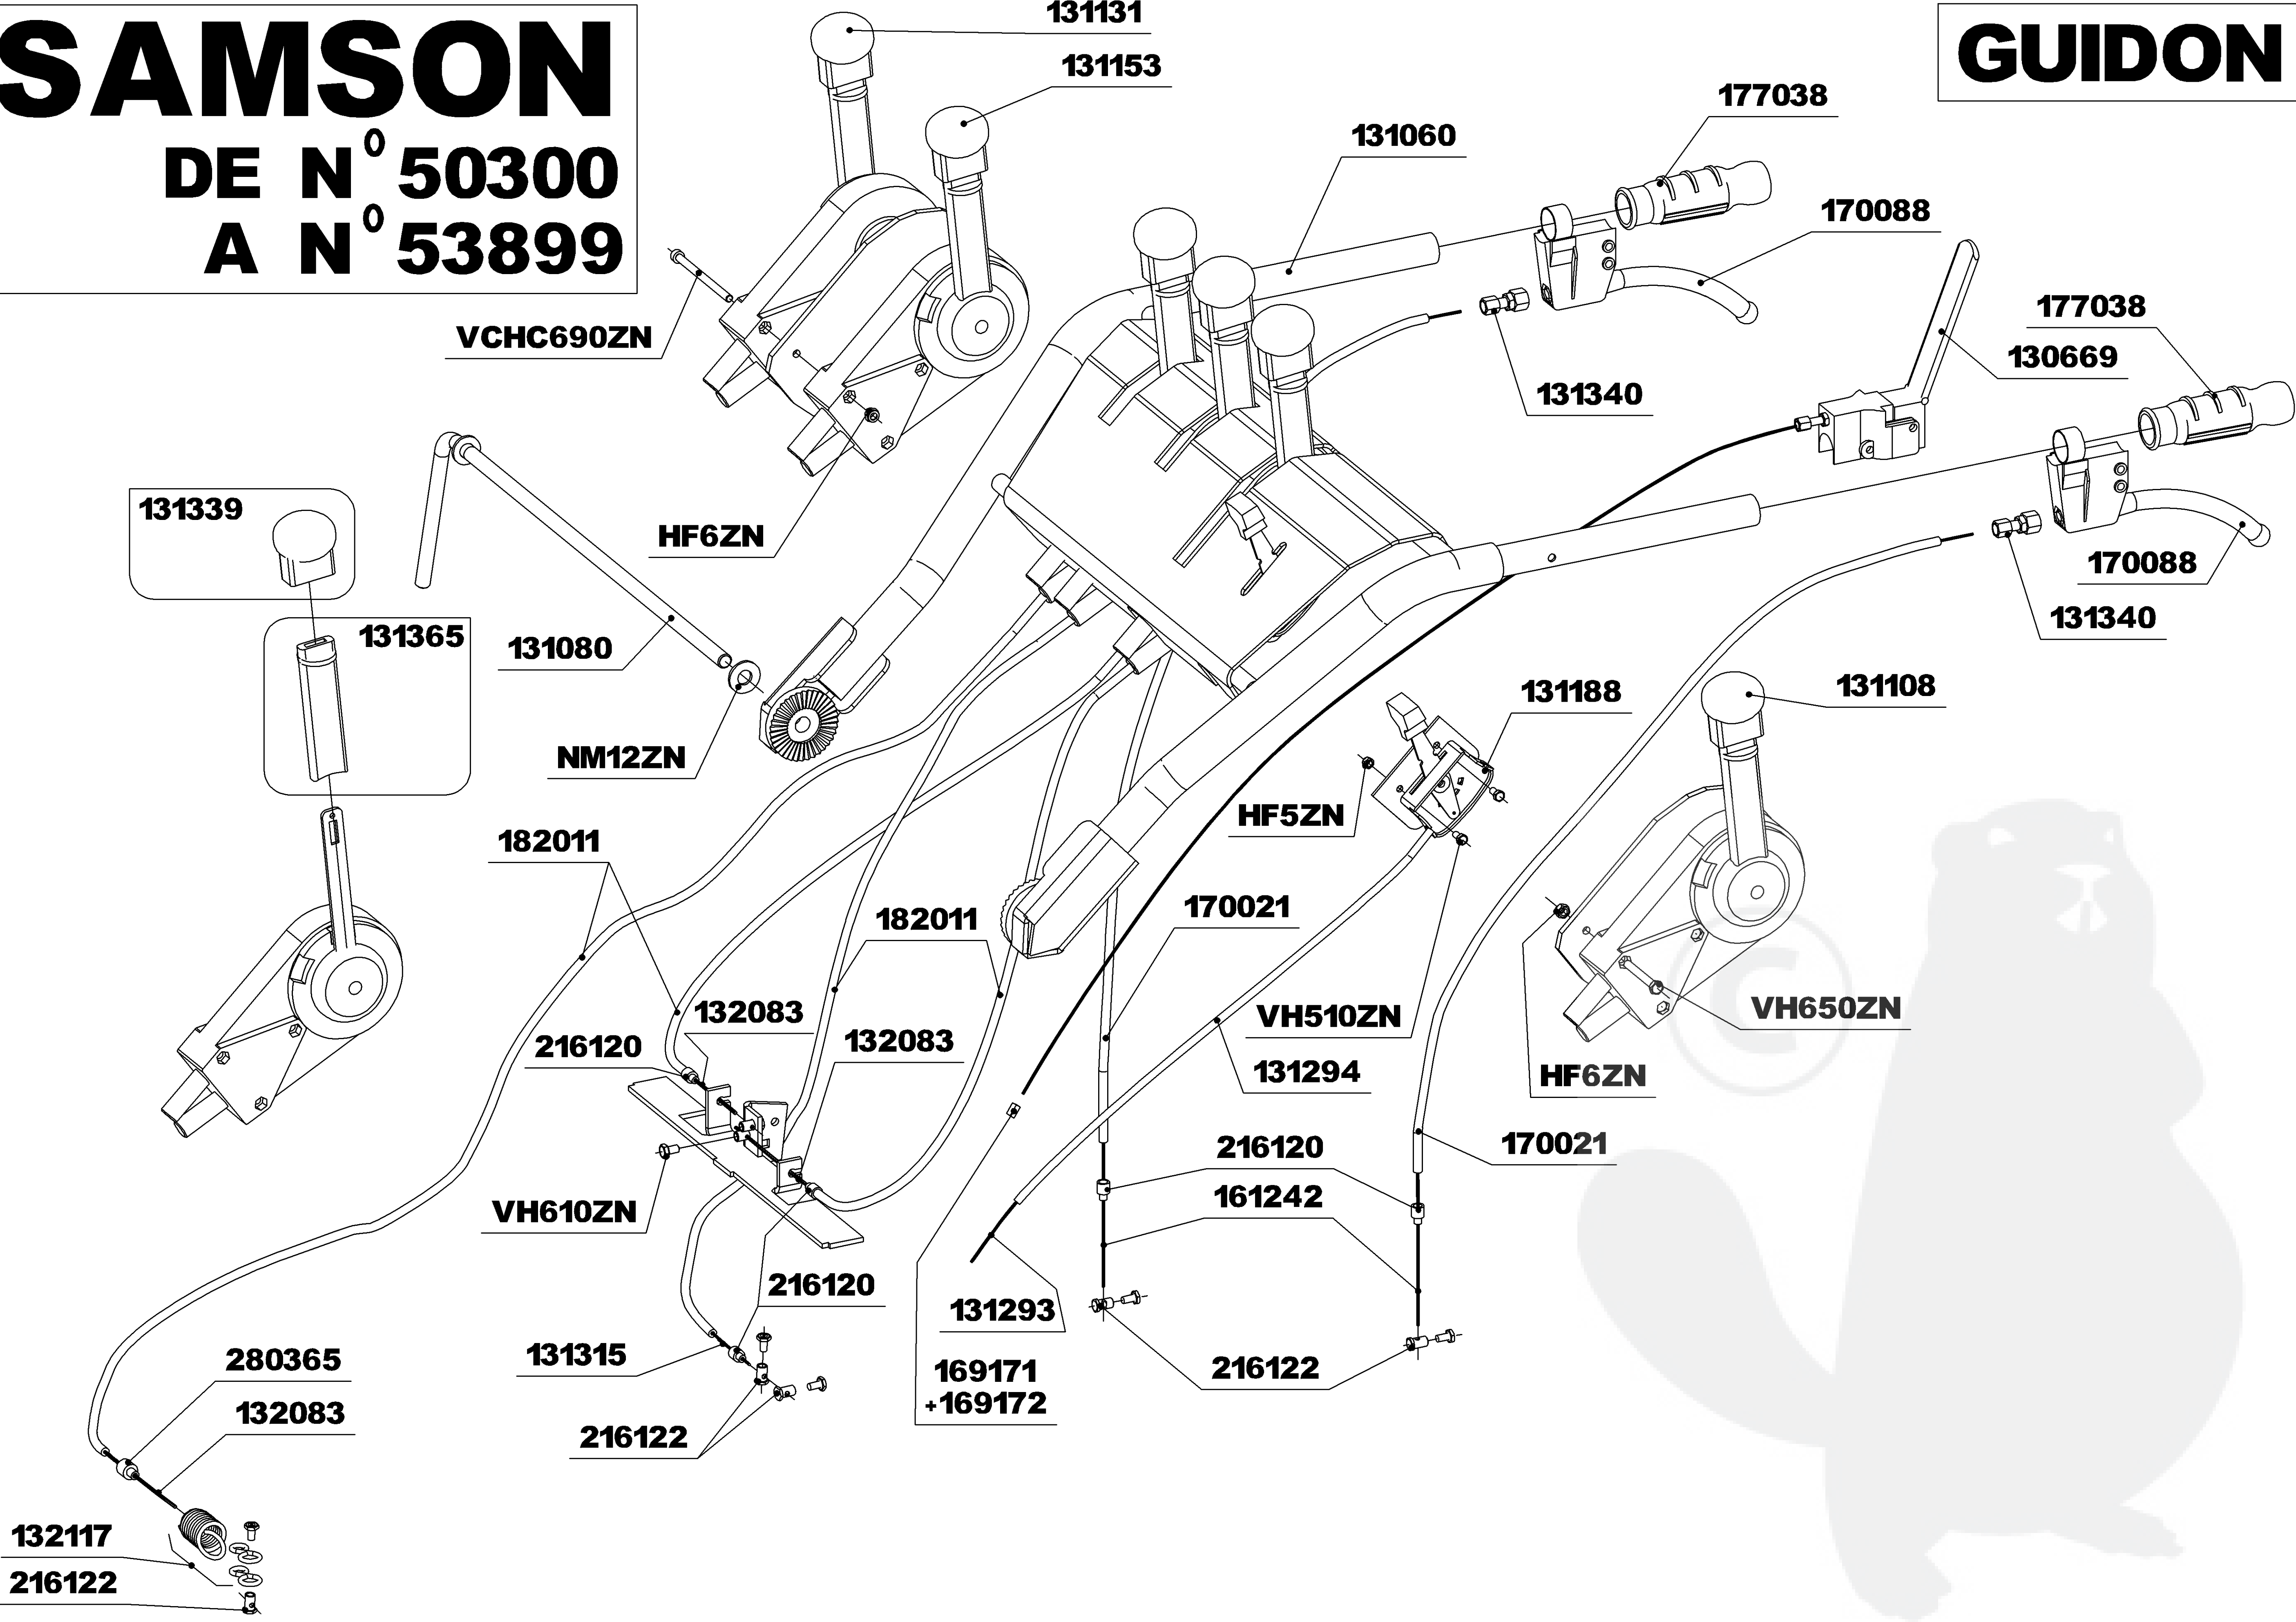

GUIDON

MOTEUR

SUPPORT DIFFERENTIEL

SUPPORT PLATEAU

ECHAPPEMENT

ARBRE PRIMAIRE

ARBRE INTERMEDIAIRE

CHASSIS

COUPELLE DEBROUSSAILLAGE

COUPELLE TONTE

KIT MULCHING

SAMSON

DE N° 50300
A N° 53899

GUIDON

SAMSON

DEPUIS N° 50300 A N° 53899

ARBRE PRIMAIRE

ATTACHE RAPIDE	
PAS	REF
9.525	175018
12.7	130060

ARBRE INTERMEDIAIRE

SAMSON

DEPUIS N° 50300 A N° 53899

ARBRE DE ROUES

COUPELLE DEBROUSSAILLAGE

ELARGISSEURS POUR ROUES TONTE
130117 (QTE 4)