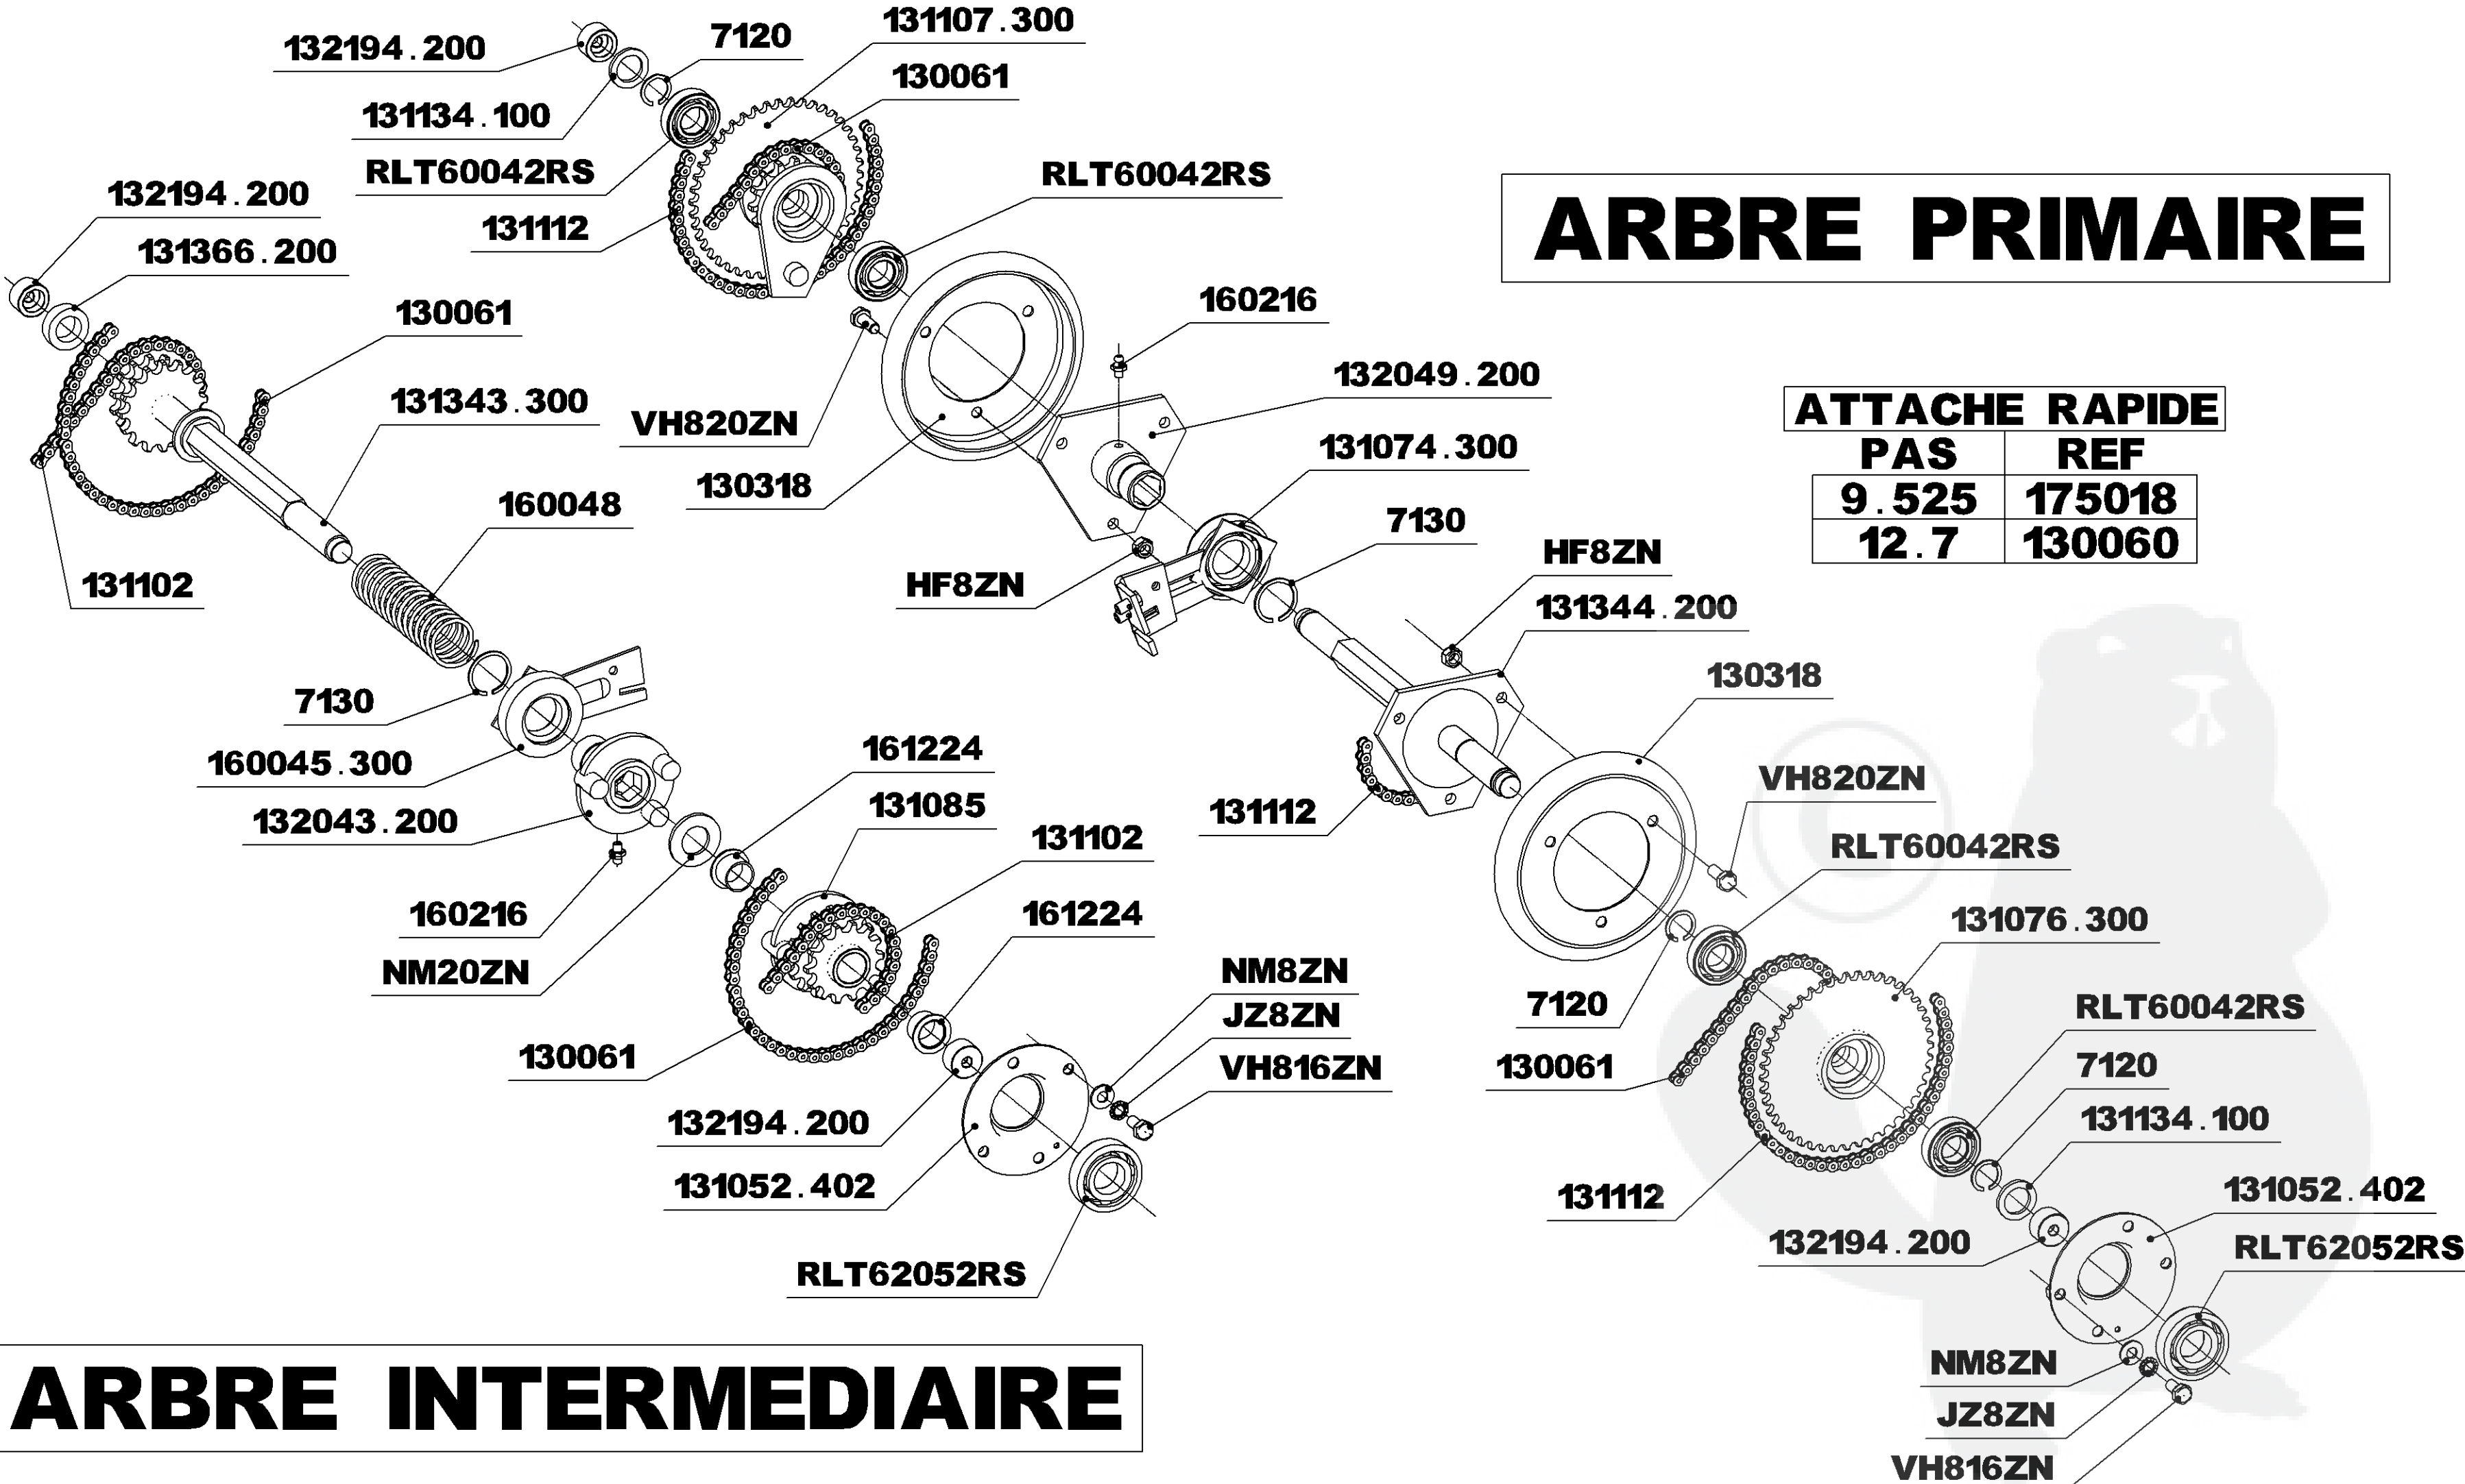

GUIDON

MOTEUR

SUPPORT DIFFERENTIEL

SUPPORT PLATEAU

ECHAPPEMENT

ARBRE PRIMAIRE

ARBRE INTERMEDIAIRE

CHASSIS

COUPELLE DEBROUSSAILLAGE

COUPELLE TONTE

KIT MULCHING

SAMSON

DE N° 50300
A N° 53899

GUIDON

SAMSON

DEPUIS N° 50300 A N° 53899

ARBRE PRIMAIRE

ATTACHE RAPIDE	
PAS	REF
9.525	175018
12.7	130060

ARBRE INTERMEDIAIRE

SAMSON

DEPUIS N° 50300 A N° 53899

ARBRE DE ROUES

COUPELLE DEBROUSSAILLAGE

ELARGISSEURS POUR ROUES TONTE
130117 (QTE 4)

ATTACHE RAPIDE	
PAS	REF
9.525	175018
12.7	130060

SAMSON

DE N° 50300
A N° 53899

COUPELLE DEBROUSSAILLAGE

COUPELLE TONTE