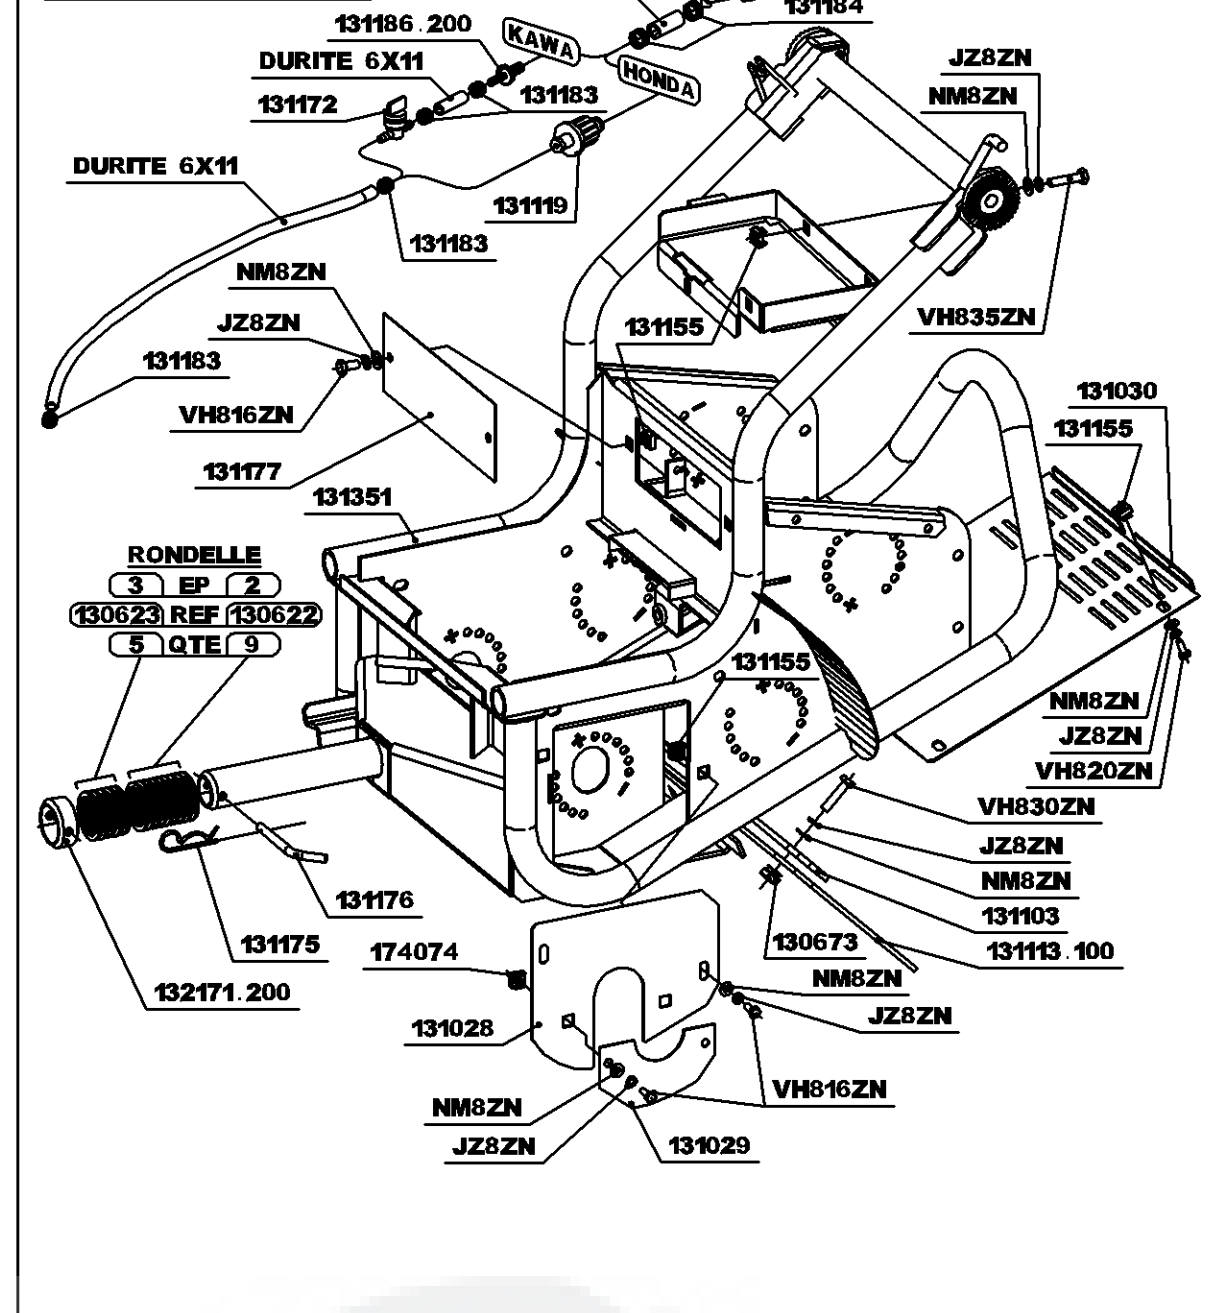

GUIDON

MOTEUR

SUPPORT DIFFERENTIEL

SUPPORT PLATEAU

ECHAPPEMENT

ARBRE PRIMAIRE

ARBRE INTERMEDIAIRE

CHASSIS

COUPELLE DEBROUSSAILLAGE

COUPELLE TONTE

KIT MULCHING

SAMSON

DE N° 50300
A N° 53899

GUIDON

SAMSON

DEPUIS N° 50300 A N° 53899

ARBRE PRIMAIRE

ATTACHE RAPIDE	
PAS	REF
9.525	175018
12.7	130060

ARBRE INTERMEDIAIRE

SAMSON

DEPUIS N° 50300 A N° 53899

ARBRE DE ROUES

COUPELLE DEBROUSSAILLAGE

ELARGISSEURS POUR ROUES TONTE
130117 (QTE 4)

ATTACHE RAPIDE	
PAS	REF
9.525	175018
12.7	130060

SAMSON

DE N° 50300
A N° 53899

COUPELLE DEBROUSSAILLAGE

COUPELLE TONTE