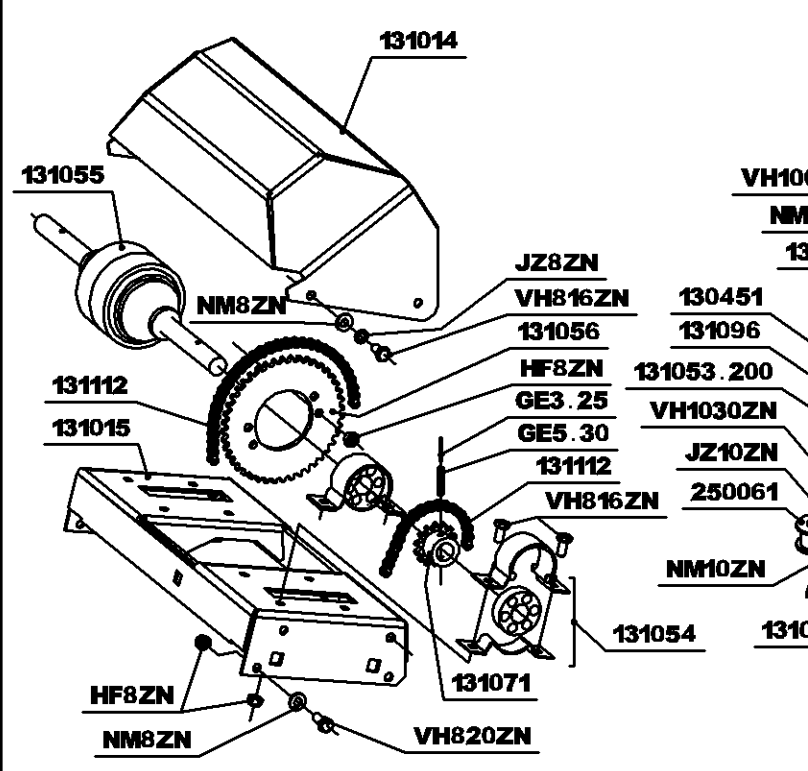

GUIDON

MOTEUR

SUPPORT DIFFERENTIEL

SUPPORT PLATEAU

ECHAPPEMENT

ARBRE PRIMAIRE

ARBRE INTERMEDIAIRE

CHASSIS

COUPELLE DEBROUSSAILLAGE

COUPELLE TONTE

KIT MULCHING

SAMSON

DE N° 50300
A N° 53899

GUIDON

SAMSON

DEPUIS N° 50300 A N° 53899

ARBRE PRIMAIRE

ATTACHE RAPIDE	
PAS	REF
9.525	175018
12.7	130060

ARBRE INTERMEDIAIRE

SAMSON

DEPUIS N° 50300 A N° 53899

ARBRE DE ROUES

COUPELLE DEBROUSSAILLAGE

ELARGISSEURS POUR ROUES TONTE
130117 (QTE 4)