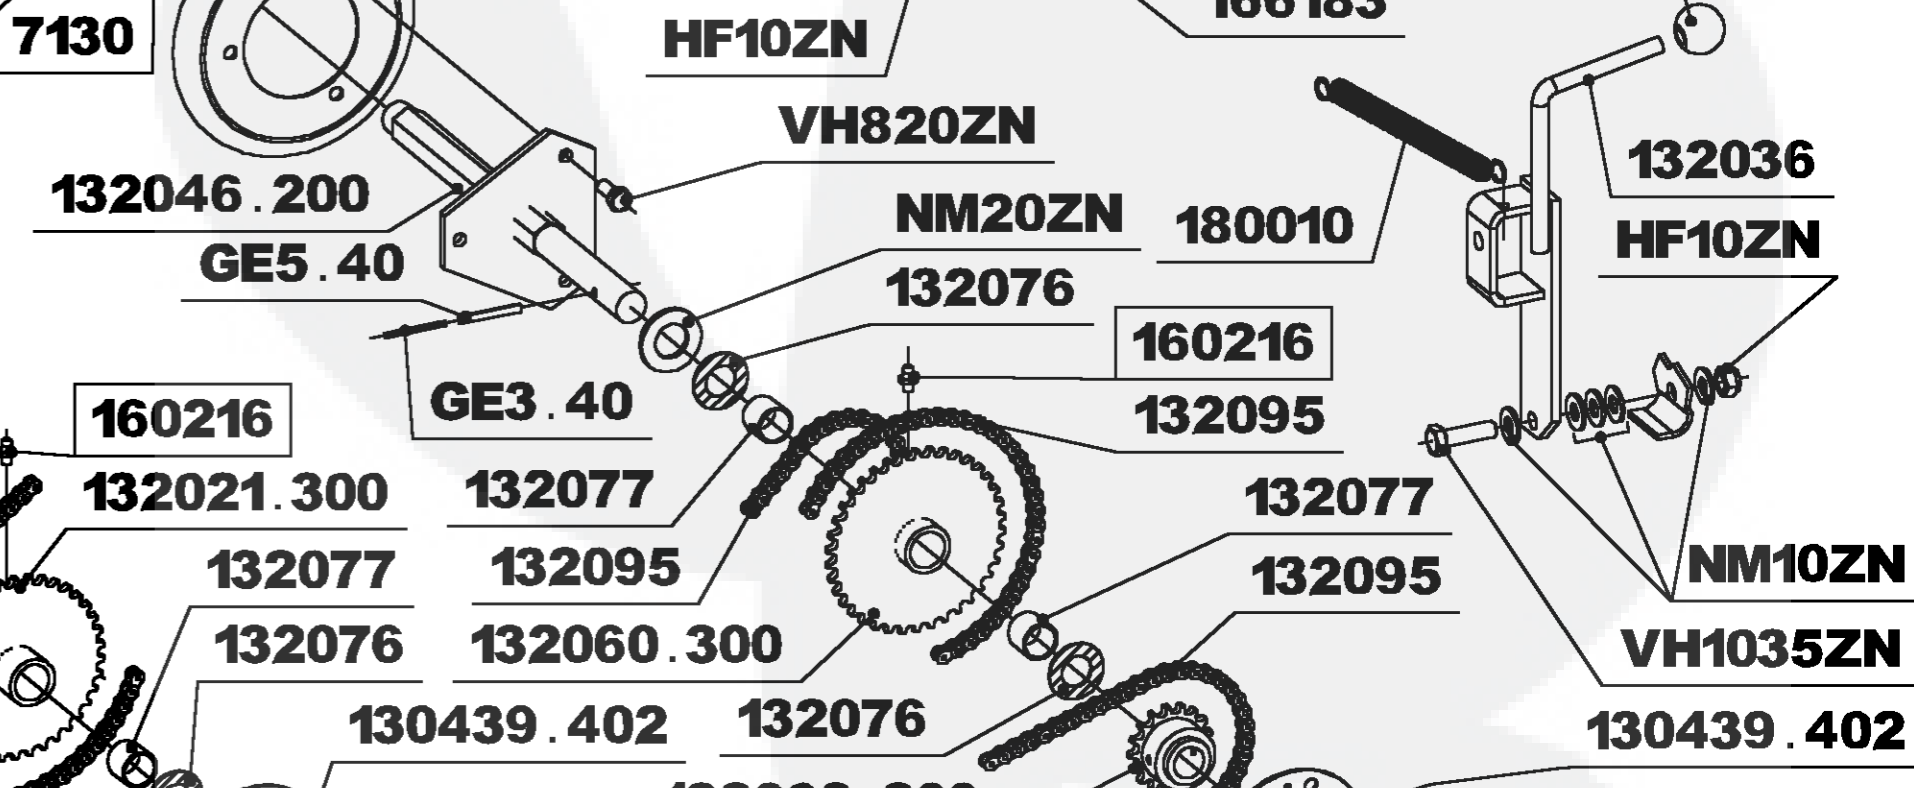

RL 1480 DIFF. DE N° 46000 A N° 49999

VIS DE FIXATION MOTEUR :
 BS : 4 X (VH840ZN + NM8ZN + HF8ZN)
 HONDA : 2 X (VH845ZN + NM8ZN + HF8ZN)
 2 X (130188 + NM8ZN + JZ8ZN)
 KAWA : 3 X (VH840ZN + NM8ZN + HF8ZN)
 1 X (VH835ZN + NM8ZN + JZ8ZN)

*** KIT ENGRENAGE**
 132152 AVANT N° 41000
 132153 APRES N° 41000

140716-KAWA
 130086-BE ET HONDA

JZ10ZN-KAWA
 JZ12ZN | BS ET HONDA
 NM12ZN |

VH1045ZN-KAWA
 191146-BE ET HONDA

COULEURS :
 401: JAUNE
 402: NOIR
 404: VERT
 413: ROUGE

ATTACHE RAPIDE

PAS	REF
9.525	175018
12.7	130060

191135-PROFIL AGRAIRE DROITE
 191136-PROFIL AGRAIRE GAUCHE
 132013-PROFIL GAZON
 140037INC-400X8 INCREVABLE DROITE
 140038INC-400X8 INCREVABLE GAUCHE

A DROITE- VH880ZN
 A GAUCHE- VH8120ZN