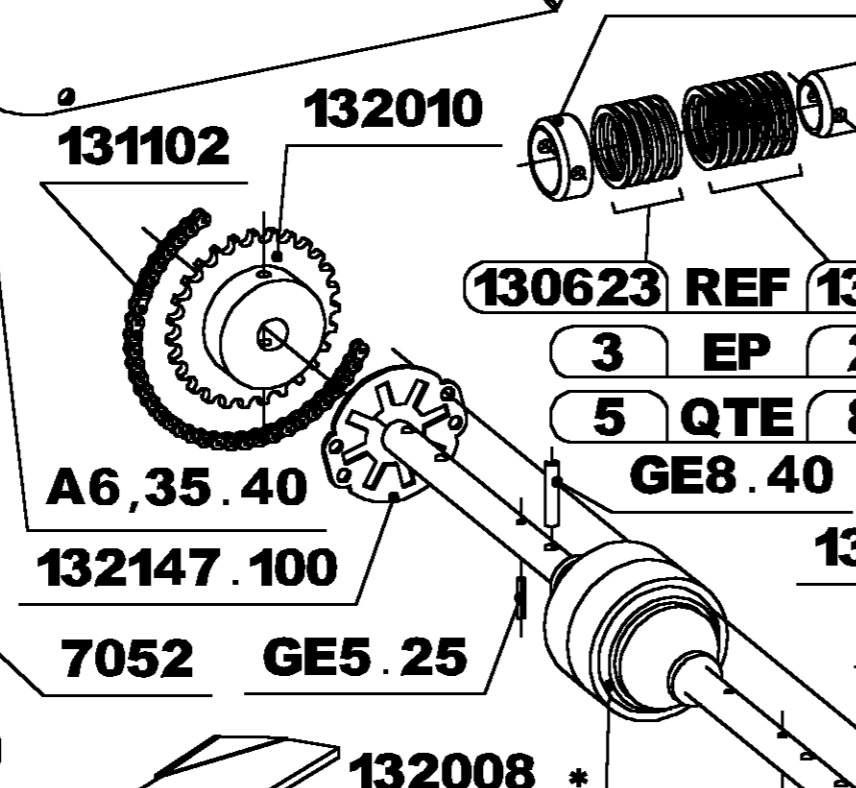

RL 1480 DIFF. DE N° 46000 A N° 49999

VIS DE FIXATION MOTEUR :
 BS : 4 X (VH840ZN + NM8ZN + HF8ZN)
 HONDA : 2 X (VH845ZN + NM8ZN + HF8ZN)
 2 X (130188 + NM8ZN + JZ8ZN)
 KAWA : 3 X (VH840ZN + NM8ZN + HF8ZN)
 1 X (VH835ZN + NM8ZN + JZ8ZN)

*** KIT ENGRENAGE**
 132152 AVANT N° 41000
 132153 APRES N° 41000

140716-KAWA
 130086-BE ET HONDA

JZ10ZN-KAWA
 JZ12ZN | BS ET HONDA
 NM12ZN |

VH1045ZN-KAWA
 191146-BE ET HONDA

COULEURS :
 401: JAUNE
 402: NOIR
 404: VERT
 413: ROUGE

ATTACHE RAPIDE

PAS	REF
9.525	175018
12.7	130060

191135-PROFIL AGRAIRE DROITE
 191136-PROFIL AGRAIRE GAUCHE
 132013-PROFIL GAZON
 140037INC-400X8 INCREVABLE DROITE
 140038INC-400X8 INCREVABLE GAUCHE

A DROITE- VH880ZN
 A GAUCHE- VH8120ZN