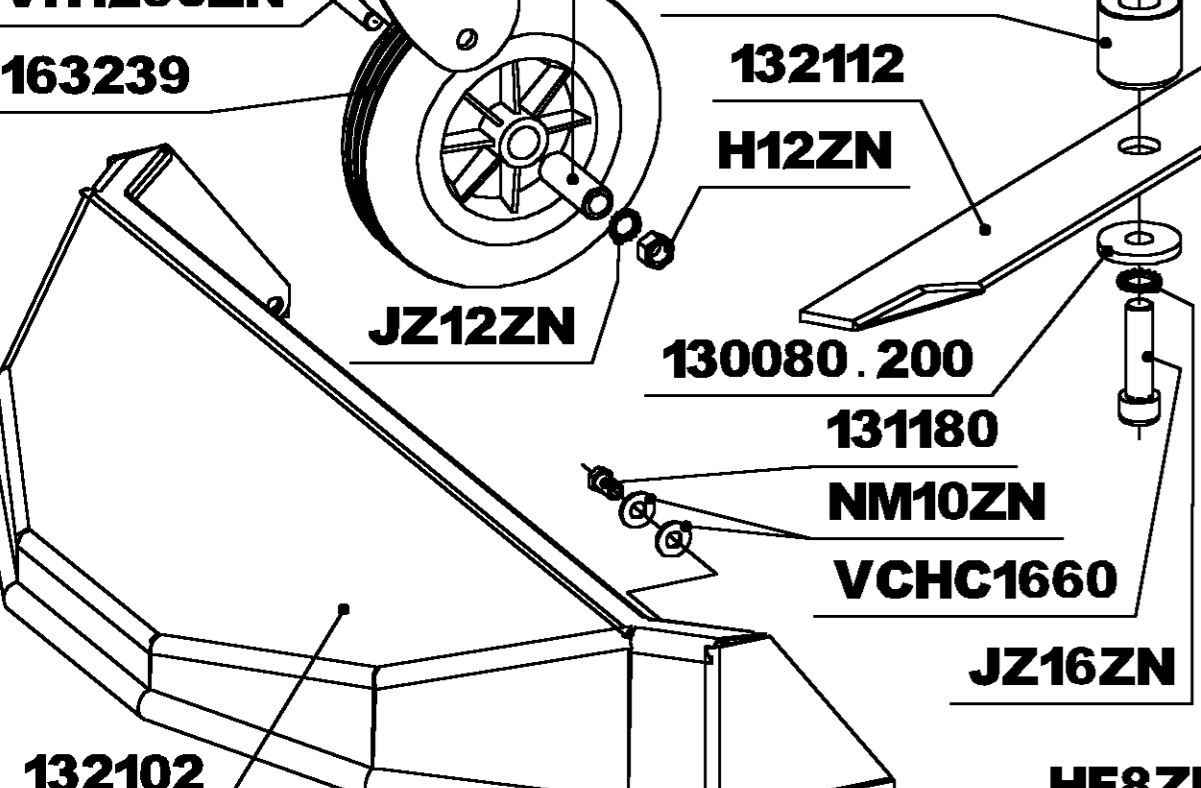

ATTACHE RAPIDE

PAS	REF
9.525	175018
12.7	130060

191135-PROFIL AGRAIRE DROITE
 191136-PROFIL AGRAIRE GAUCHE
 132013-PROFIL GAZON
 140037INC-400X8 INCREVABLE DROITE
 140038INC-400X8 INCREVABLE GAUCHE

A DROITE- VH880ZN
 A GAUCHE- VH8120ZN