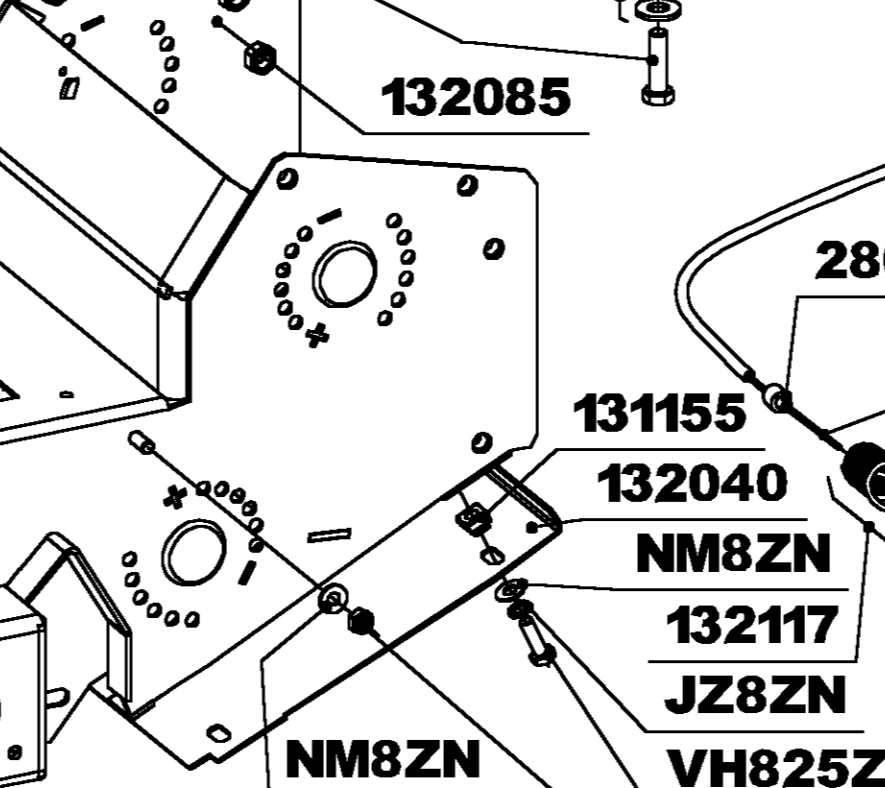

RL 1480 DIFF. DE N° 46000 A N° 49999

VIS DE FIXATION MOTEUR :
 BS : 4 X (VH840ZN + NM8ZN + HF8ZN)
 HONDA : 2 X (VH845ZN + NM8ZN + HF8ZN)
 2 X (130188 + NM8ZN + JZ8ZN)
 KAWA : 3 X (VH840ZN + NM8ZN + HF8ZN)
 1 X (VH835ZN + NM8ZN + JZ8ZN)

*** KIT ENGRENAGE**
 132152 AVANT N° 41000
 132153 APRES N° 41000

140716-KAWA
 130086-BE ET HONDA

JZ10ZN-KAWA
 JZ12ZN | BS ET HONDA
 NM12ZN |

VH1045ZN-KAWA
 191146-BE ET HONDA

COULEURS :
 401: JAUNE
 402: NOIR
 404: VERT
 413: ROUGE

ATTACHE RAPIDE

PAS	REF
9.525	175018
12.7	130060

191135-PROFIL AGRAIRE DROITE
 191136-PROFIL AGRAIRE GAUCHE
 132013-PROFIL GAZON
 140037INC-400X8 INCREVABLE DROITE
 140038INC-400X8 INCREVABLE GAUCHE

A DROITE- VH880ZN
 A GAUCHE- VH8120ZN