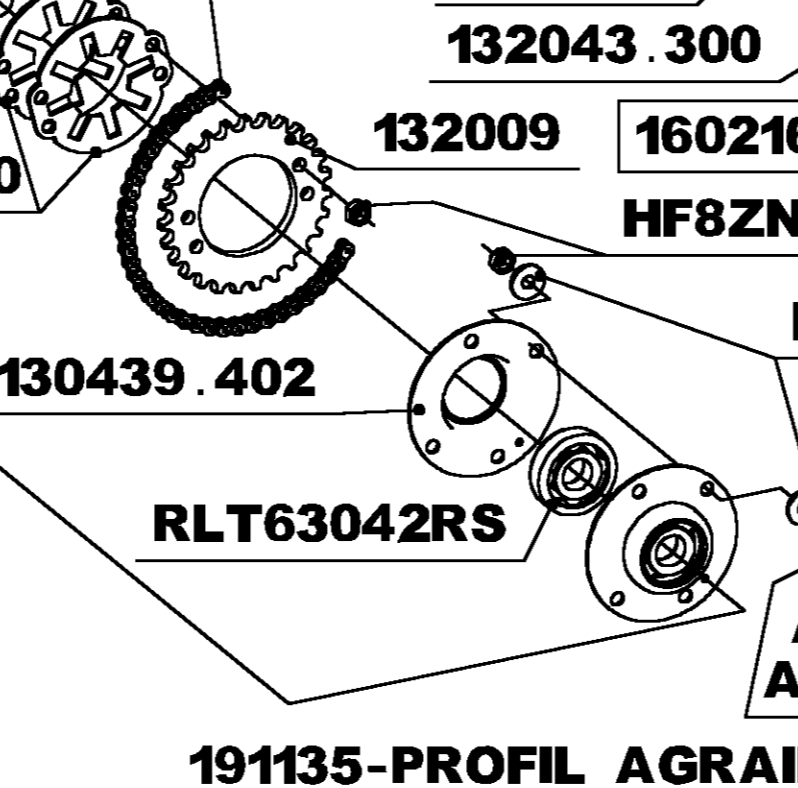

RL 1480 DIFF. DE N° 46000 A N° 49999

VIS DE FIXATION MOTEUR :
 BS : 4 X (VH840ZN + NM8ZN + HF8ZN)
 HONDA : 2 X (VH845ZN + NM8ZN + HF8ZN)
 2 X (130188 + NM8ZN + JZ8ZN)
 KAWA : 3 X (VH840ZN + NM8ZN + HF8ZN)
 1 X (VH835ZN + NM8ZN + JZ8ZN)

*** KIT ENGRENAGE**
 132152 AVANT N° 41000
 132153 APRES N° 41000

140716-KAWA
 130086-BE ET HONDA

JZ10ZN-KAWA
 JZ12ZN | BS ET HONDA
 NM12ZN |

VH1045ZN-KAWA
 191146-BE ET HONDA

COULEURS :
 401: JAUNE
 402: NOIR
 404: VERT
 413: ROUGE

ATTACHE RAPIDE

PAS	REF
9.525	175018
12.7	130060

191135-PROFIL AGRAIRE DROITE
 191136-PROFIL AGRAIRE GAUCHE
 132013-PROFIL GAZON
 140037INC-400X8 INCREVABLE DROITE
 140038INC-400X8 INCREVABLE GAUCHE

A DROITE- VH880ZN
 A GAUCHE- VH8120ZN