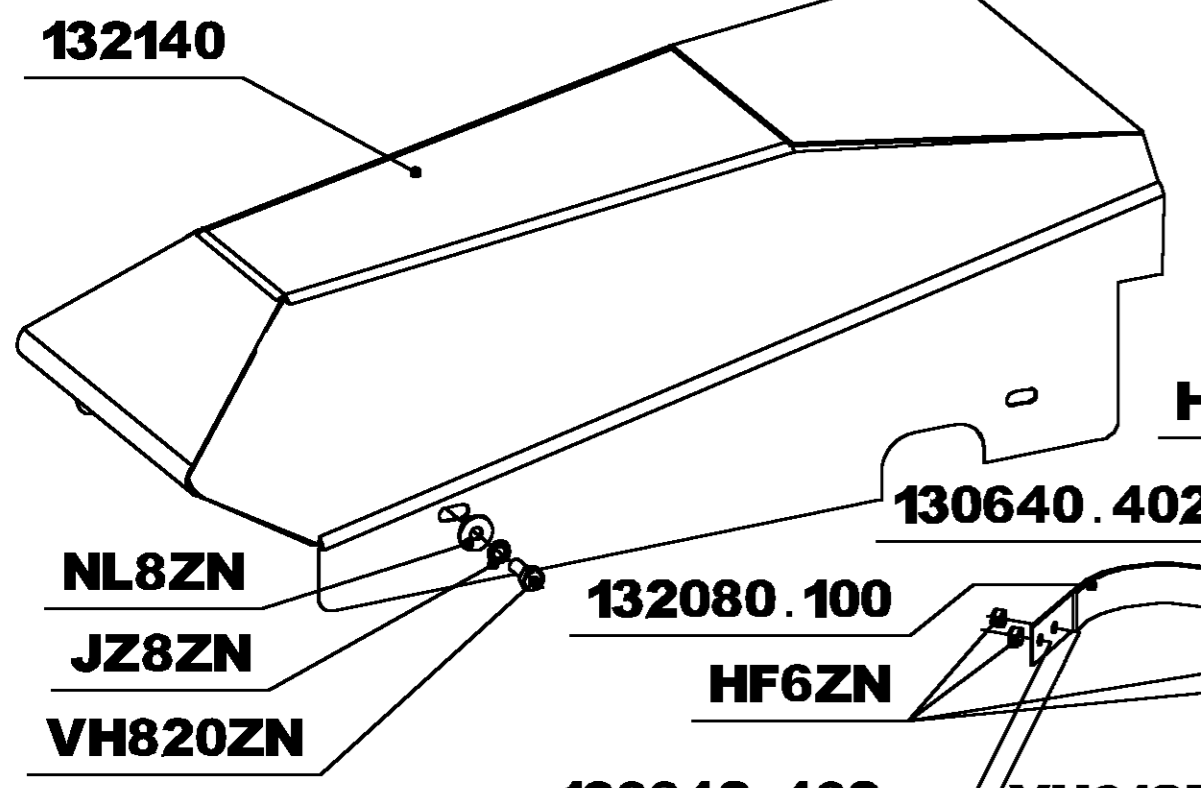

RL 1480 DIFF. DE N° 46000 A N° 49999

VIS DE FIXATION MOTEUR :
 BS : 4 X (VH840ZN + NM8ZN + HF8ZN)
 HONDA : 2 X (VH845ZN + NM8ZN + HF8ZN)
 2 X (130188 + NM8ZN + JZ8ZN)
 KAWA : 3 X (VH840ZN + NM8ZN + HF8ZN)
 1 X (VH835ZN + NM8ZN + JZ8ZN)

*** KIT ENGRENAGE**
 132152 AVANT N° 41000
 132153 APRES N° 41000

140716-KAWA
 130086-BE ET HONDA

JZ10ZN-KAWA
 JZ12ZN | BS ET HONDA
 NM12ZN |

VH1045ZN-KAWA
 191146-BE ET HONDA

COULEURS :
 401: JAUNE
 402: NOIR
 404: VERT
 413: ROUGE

ATTACHE RAPIDE

PAS	REF
9.525	175018
12.7	130060

191135-PROFIL AGRAIRE DROITE
 191136-PROFIL AGRAIRE GAUCHE
 132013-PROFIL GAZON
 140037INC-400X8 INCREVABLE DROITE
 140038INC-400X8 INCREVABLE GAUCHE

A DROITE- VH880ZN
 A GAUCHE- VH8120ZN