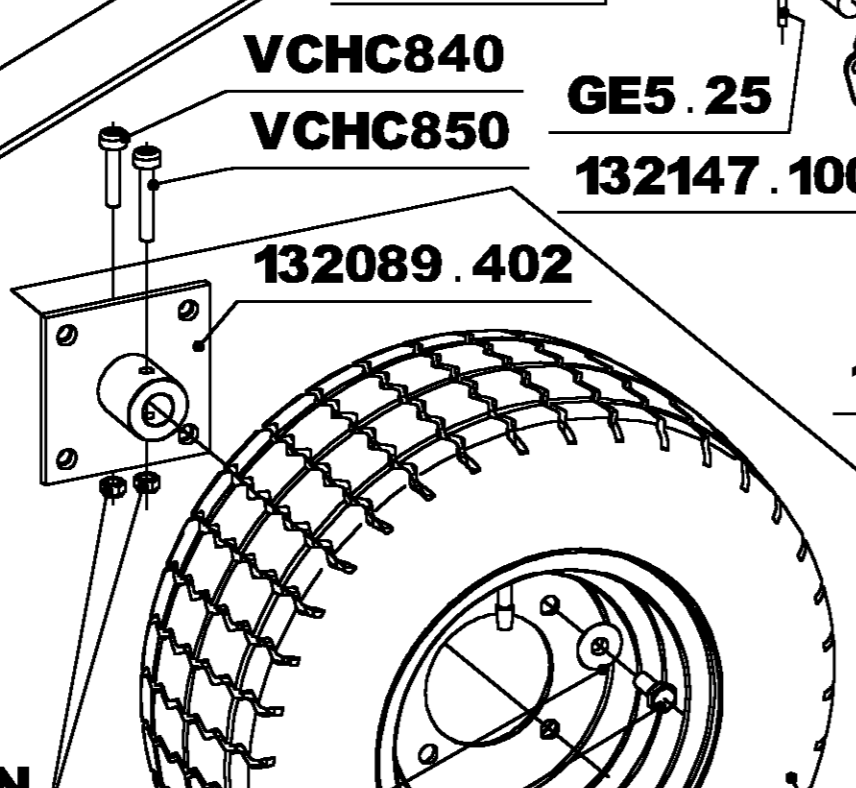

RL 1480 DIFF. DE N° 46000 A N° 49999

VIS DE FIXATION MOTEUR :
 BS : 4 X (VH840ZN + NM8ZN + HF8ZN)
 HONDA : 2 X (VH845ZN + NM8ZN + HF8ZN)
 2 X (130188 + NM8ZN + JZ8ZN)
 KAWA : 3 X (VH840ZN + NM8ZN + HF8ZN)
 1 X (VH835ZN + NM8ZN + JZ8ZN)

ATTACHE RAPIDE

PAS	REF
9.525	175018
12.7	130060

191135-PROFIL AGRAIRE DROITE
 191136-PROFIL AGRAIRE GAUCHE
 132013-PROFIL GAZON
 140037INC-400X8 INCREVABLE DROITE
 140038INC-400X8 INCREVABLE GAUCHE

A DROITE- VH880ZN
 A GAUCHE- VH8120ZN