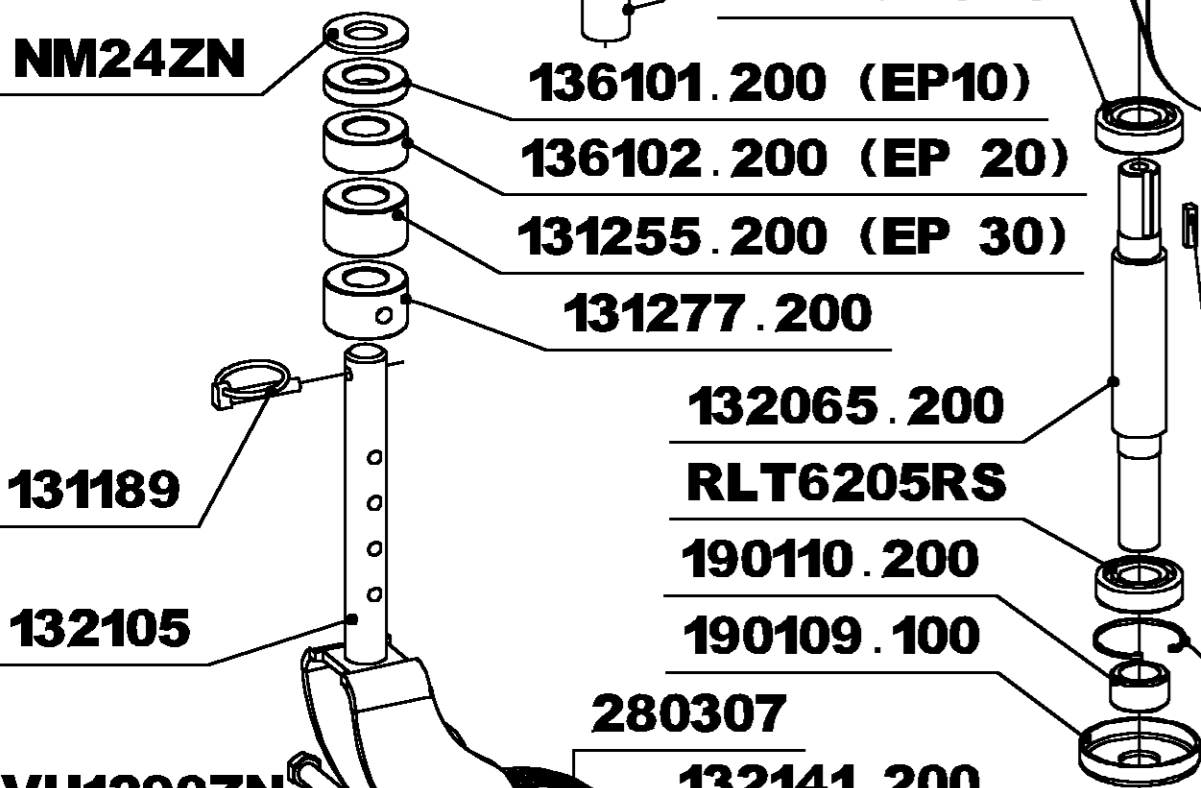

RL 1480 DIFF. DE N° 46000 A N° 49999

VIS DE FIXATION MOTEUR :
 BS : 4 X (VH840ZN + NM8ZN + HF8ZN)
 HONDA : 2 X (VH845ZN + NM8ZN + HF8ZN)
 2 X (130188 + NM8ZN + JZ8ZN)
 KAWA : 3 X (VH840ZN + NM8ZN + HF8ZN)
 1 X (VH835ZN + NM8ZN + JZ8ZN)

*** KIT ENGRENAGE**
 132152 AVANT N° 41000
 132153 APRES N° 41000

140716-KAWA
 130086-BE ET HONDA

JZ10ZN-KAWA
 JZ12ZN | BS ET HONDA
 NM12ZN |

VH1045ZN-KAWA
 191146-BE ET HONDA

COULEURS :
 401: JAUNE
 402: NOIR
 404: VERT
 413: ROUGE

ATTACHE RAPIDE

PAS	REF
9.525	175018
12.7	130060

191135-PROFIL AGRAIRE DROITE
 191136-PROFIL AGRAIRE GAUCHE
 132013-PROFIL GAZON
 140037INC-400X8 INCREVABLE DROITE
 140038INC-400X8 INCREVABLE GAUCHE

A DROITE- VH880ZN
 A GAUCHE- VH8120ZN