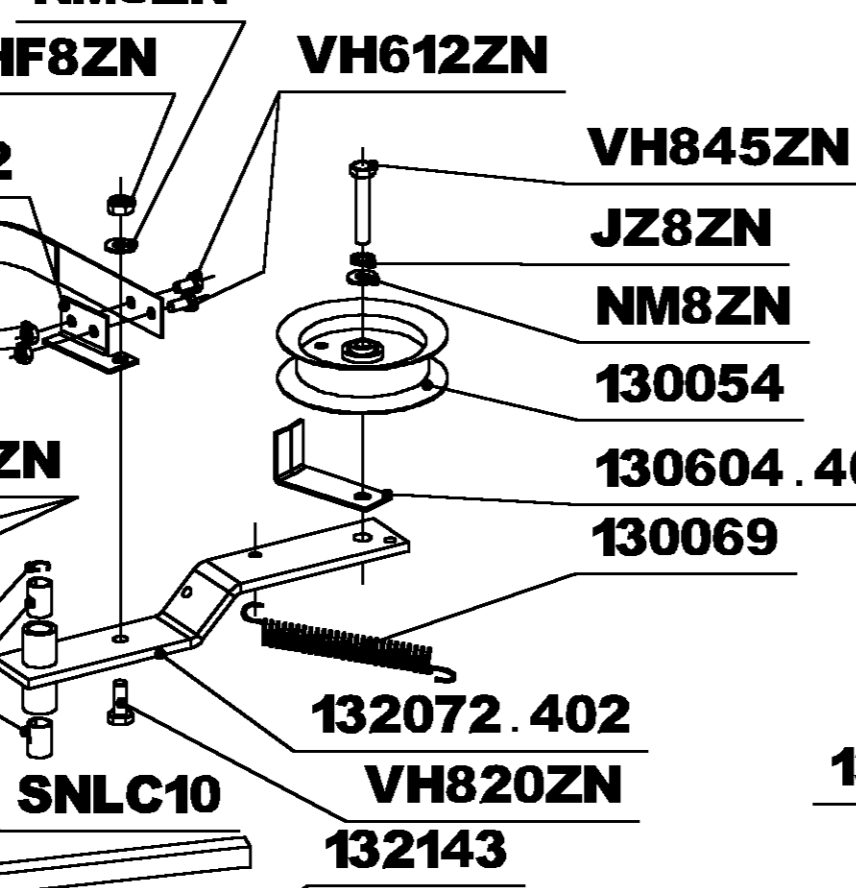

RL 1480 DIFF. DE N° 46000 A N° 49999

VIS DE FIXATION MOTEUR :
 BS : 4 X (VH840ZN + NM8ZN + HF8ZN)
 HONDA : 2 X (VH845ZN + NM8ZN + HF8ZN)
 2 X (130188 + NM8ZN + JZ8ZN)
 KAWA : 3 X (VH840ZN + NM8ZN + HF8ZN)
 1 X (VH835ZN + NM8ZN + JZ8ZN)

*** KIT ENGRENAGE**
 132152 AVANT N° 41000
 132153 APRES N° 41000

140716-KAWA
 130086-BE ET HONDA

JZ10ZN-KAWA
 JZ12ZN | BS ET HONDA
 NM12ZN |

VH1045ZN-KAWA
 191146-BE ET HONDA

COULEURS :
 401: JAUNE
 402: NOIR
 404: VERT
 413: ROUGE

ATTACHE RAPIDE

PAS	REF
9.525	175018
12.7	130060

191135-PROFIL AGRAIRE DROITE
 191136-PROFIL AGRAIRE GAUCHE
 132013-PROFIL GAZON
 140037INC-400X8 INCREVABLE DROITE
 140038INC-400X8 INCREVABLE GAUCHE

A DROITE- VH880ZN
 A GAUCHE- VH8120ZN