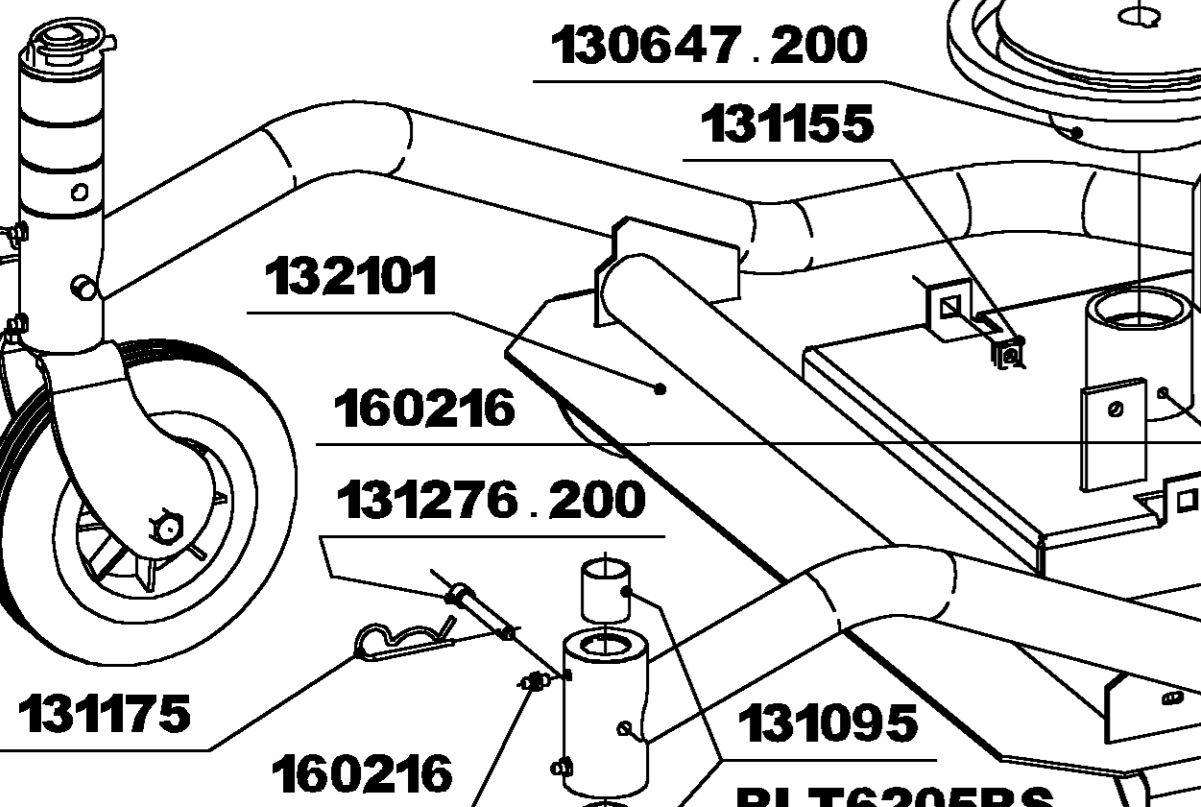

RL 1480 DIFF. DE N° 46000 A N° 49999

VIS DE FIXATION MOTEUR :
 BS : 4 X (VH840ZN + NM8ZN + HF8ZN)
 HONDA : 2 X (VH845ZN + NM8ZN + HF8ZN)
 2 X (130188 + NM8ZN + JZ8ZN)
 KAWA : 3 X (VH840ZN + NM8ZN + HF8ZN)
 1 X (VH835ZN + NM8ZN + JZ8ZN)

ATTACHE RAPIDE

PAS	REF
9.525	175018
12.7	130060

191135-PROFIL AGRAIRE DROITE
 191136-PROFIL AGRAIRE GAUCHE
 132013-PROFIL GAZON
 140037INC-400X8 INCREVABLE DROITE
 140038INC-400X8 INCREVABLE GAUCHE

A DROITE- VH880ZN
 A GAUCHE- VH8120ZN