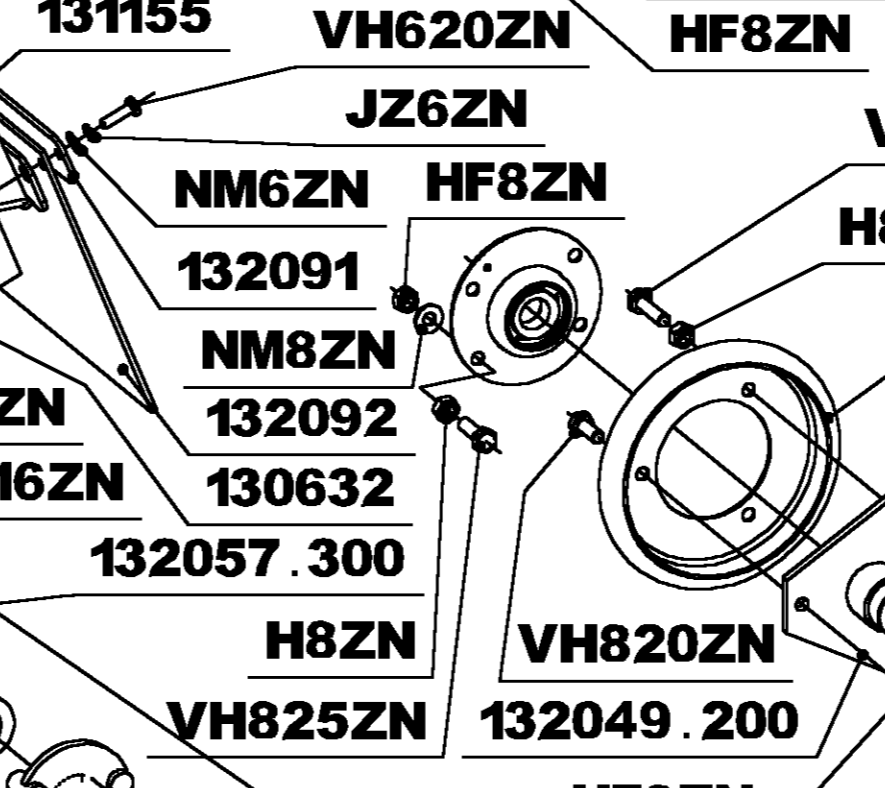

RL 1480 DIFF. DE N° 46000 A N° 49999

VIS DE FIXATION MOTEUR :
 BS : 4 X (VH840ZN + NM8ZN + HF8ZN)
 HONDA : 2 X (VH845ZN + NM8ZN + HF8ZN)
 2 X (130188 + NM8ZN + JZ8ZN)
 KAWA : 3 X (VH840ZN + NM8ZN + HF8ZN)
 1 X (VH835ZN + NM8ZN + JZ8ZN)

*** KIT ENGRENAGE**
 132152 AVANT N° 41000
 132153 APRES N° 41000

140716-KAWA
 130086-BE ET HONDA

JZ10ZN-KAWA
 JZ12ZN | BS ET HONDA
 NM12ZN |

VH1045ZN-KAWA
 191146-BE ET HONDA

COULEURS :
 401: JAUNE
 402: NOIR
 404: VERT
 413: ROUGE

ATTACHE RAPIDE

PAS	REF
9.525	175018
12.7	130060

191135-PROFIL AGRAIRE DROITE
 191136-PROFIL AGRAIRE GAUCHE
 132013-PROFIL GAZON
 140037INC-400X8 INCREVABLE DROITE
 140038INC-400X8 INCREVABLE GAUCHE

A DROITE- VH880ZN
 A GAUCHE- VH8120ZN