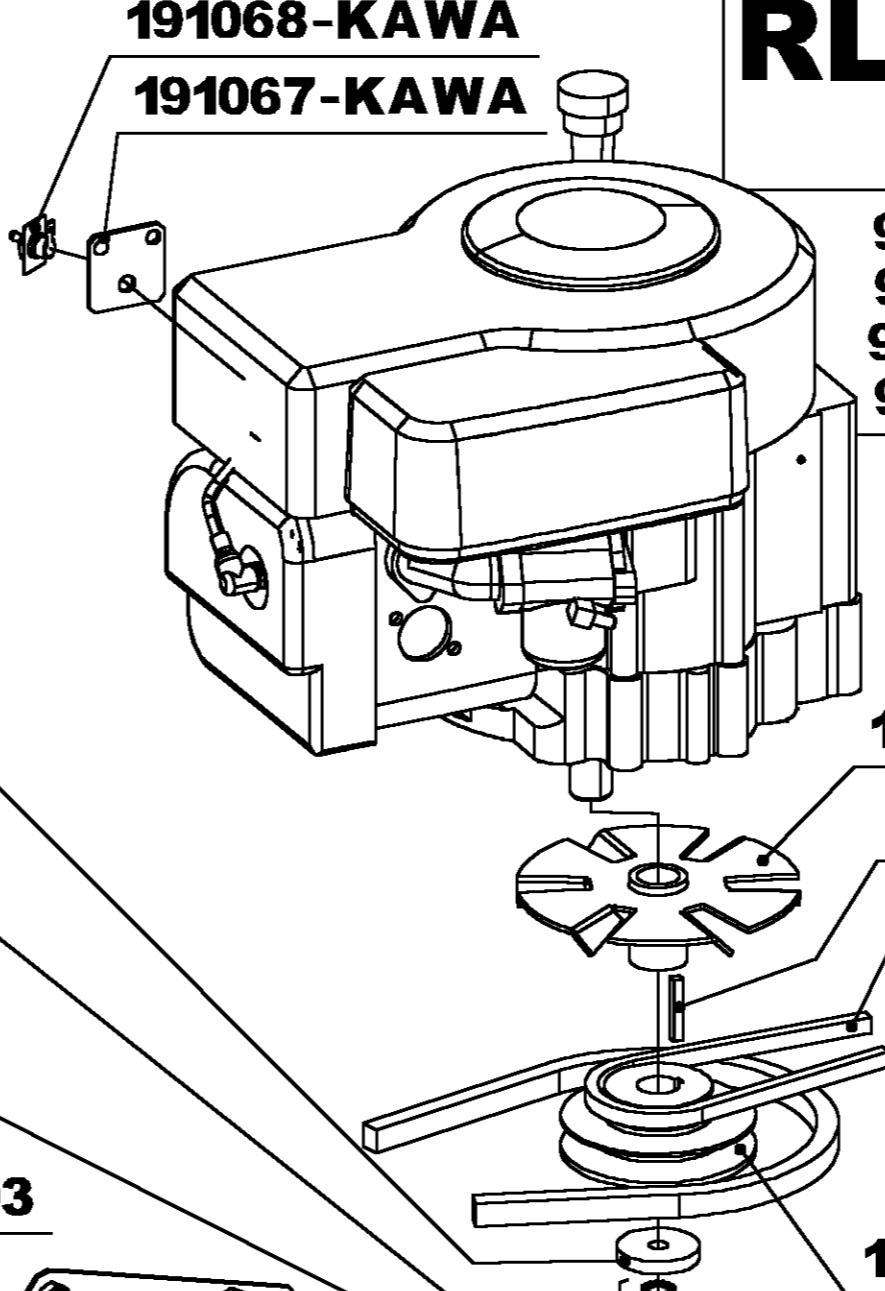

RL 1480 DIFF. DE N° 46000 A N° 49999

VIS DE FIXATION MOTEUR :
 BS : 4 X (VH840ZN + NM8ZN + HF8ZN)
 HONDA : 2 X (VH845ZN + NM8ZN + HF8ZN)
 2 X (130188 + NM8ZN + JZ8ZN)
 KAWA : 3 X (VH840ZN + NM8ZN + HF8ZN)
 1 X (VH835ZN + NM8ZN + JZ8ZN)

*** KIT ENGRENAGE**
 132152 AVANT N° 41000
 132153 APRES N° 41000

140716-KAWA
 130086-BE ET HONDA

JZ10ZN-KAWA
 JZ12ZN | BS ET HONDA
 NM12ZN |

VH1045ZN-KAWA
 191146-BE ET HONDA

COULEURS :
 401: JAUNE
 402: NOIR
 404: VERT
 413: ROUGE

ATTACHE RAPIDE

PAS	REF
9.525	175018
12.7	130060

191135-PROFIL AGRAIRE DROITE
 191136-PROFIL AGRAIRE GAUCHE
 132013-PROFIL GAZON
 140037INC-400X8 INCREVABLE DROITE
 140038INC-400X8 INCREVABLE GAUCHE

A DROITE- VH880ZN
 A GAUCHE- VH8120ZN