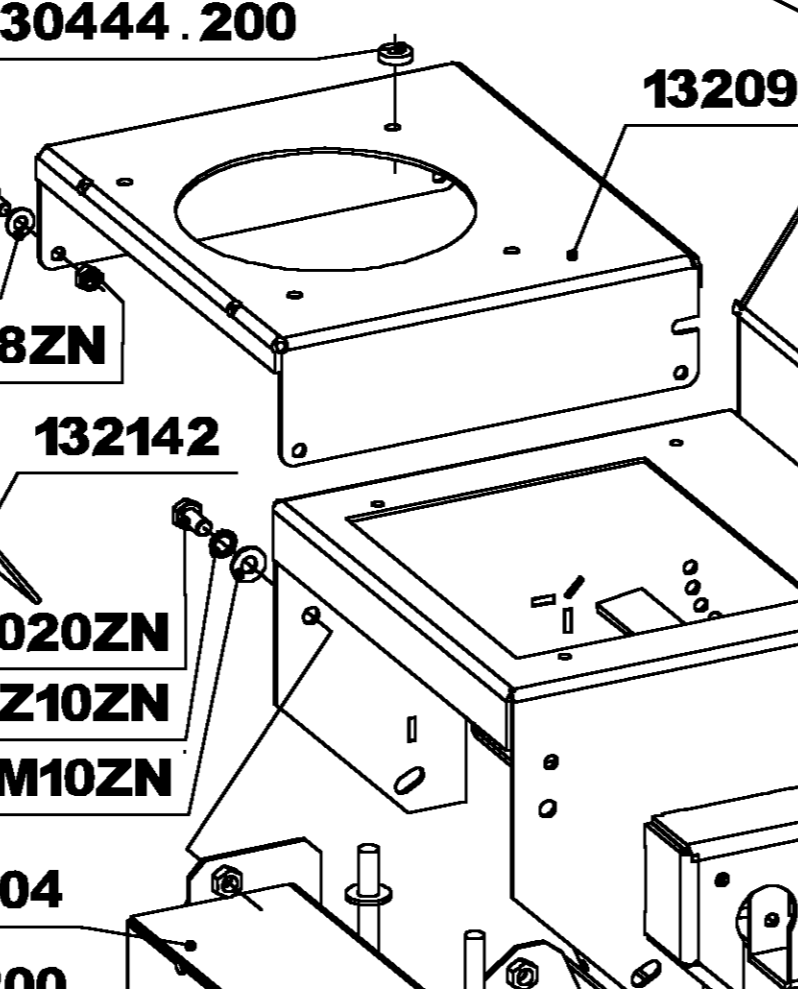

ATTACHE RAPIDE

PAS	REF
9.525	175018
12.7	130060

191135-PROFIL AGRAIRE DROITE
 191136-PROFIL AGRAIRE GAUCHE
 132013-PROFIL GAZON
 140037INC-400X8 INCREVABLE DROITE
 140038INC-400X8 INCREVABLE GAUCHE

A DROITE- VH880ZN
 A GAUCHE- VH8120ZN