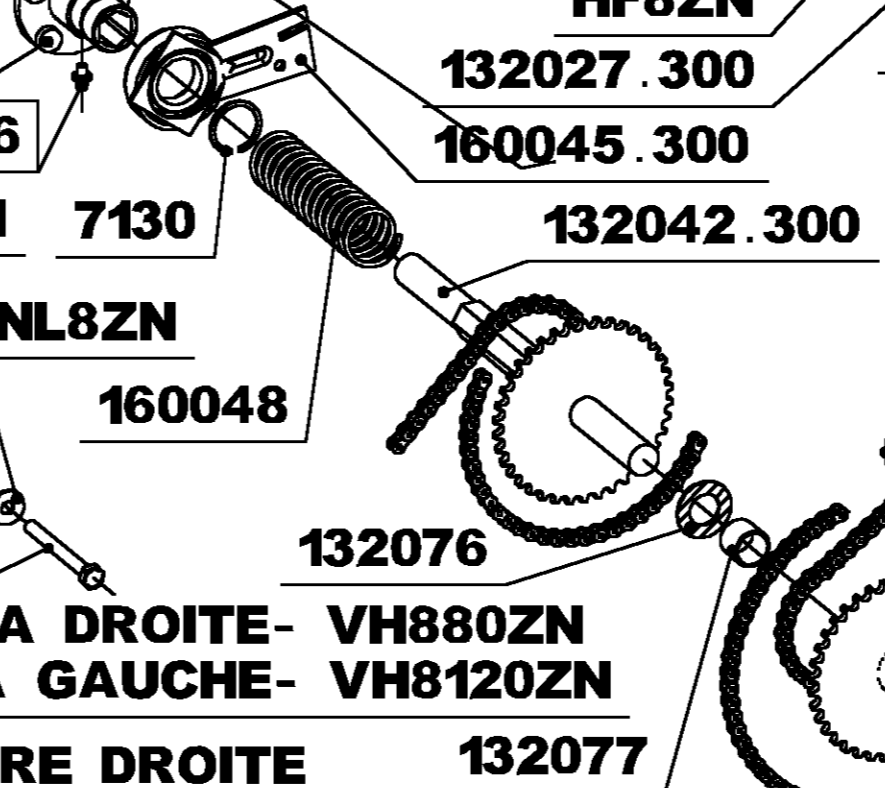

RL 1480 DIFF. DE N° 46000 A N° 49999

VIS DE FIXATION MOTEUR :
 BS : 4 X (VH840ZN + NM8ZN + HF8ZN)
 HONDA : 2 X (VH845ZN + NM8ZN + HF8ZN)
 2 X (130188 + NM8ZN + JZ8ZN)
 KAWA : 3 X (VH840ZN + NM8ZN + HF8ZN)
 1 X (VH835ZN + NM8ZN + JZ8ZN)

*** KIT ENGRENAGE**
 132152 AVANT N° 41000
 132153 APRES N° 41000

140716-KAWA
 130086-BE ET HONDA

JZ10ZN-KAWA
 JZ12ZN | BS ET HONDA
 NM12ZN |

VH1045ZN-KAWA
 191146-BE ET HONDA

COULEURS :
 401: JAUNE
 402: NOIR
 404: VERT
 413: ROUGE

ATTACHE RAPIDE

PAS	REF
9.525	175018
12.7	130060

191135-PROFIL AGRAIRE DROITE
 191136-PROFIL AGRAIRE GAUCHE
 132013-PROFIL GAZON
 140037INC-400X8 INCREVABLE DROITE
 140038INC-400X8 INCREVABLE GAUCHE

A DROITE- VH880ZN
 A GAUCHE- VH8120ZN