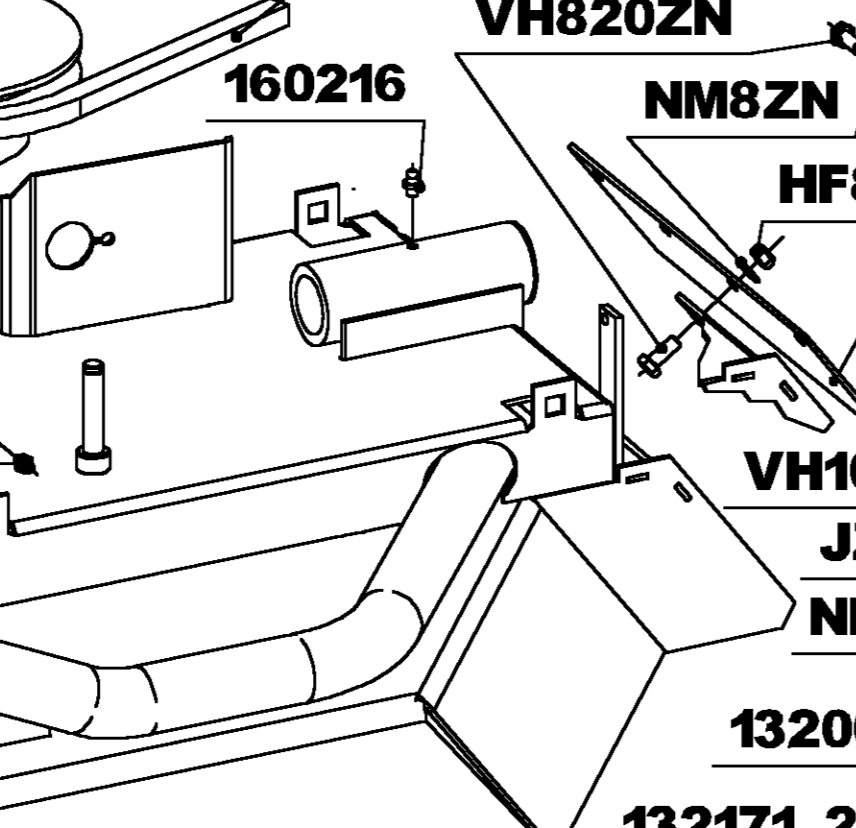

ATTACHE RAPIDE

PAS	REF
9.525	175018
12.7	130060

191135-PROFIL AGRAIRE DROITE
 191136-PROFIL AGRAIRE GAUCHE
 132013-PROFIL GAZON
 140037INC-400X8 INCREVABLE DROITE
 140038INC-400X8 INCREVABLE GAUCHE

A DROITE- VH880ZN
 A GAUCHE- VH8120ZN