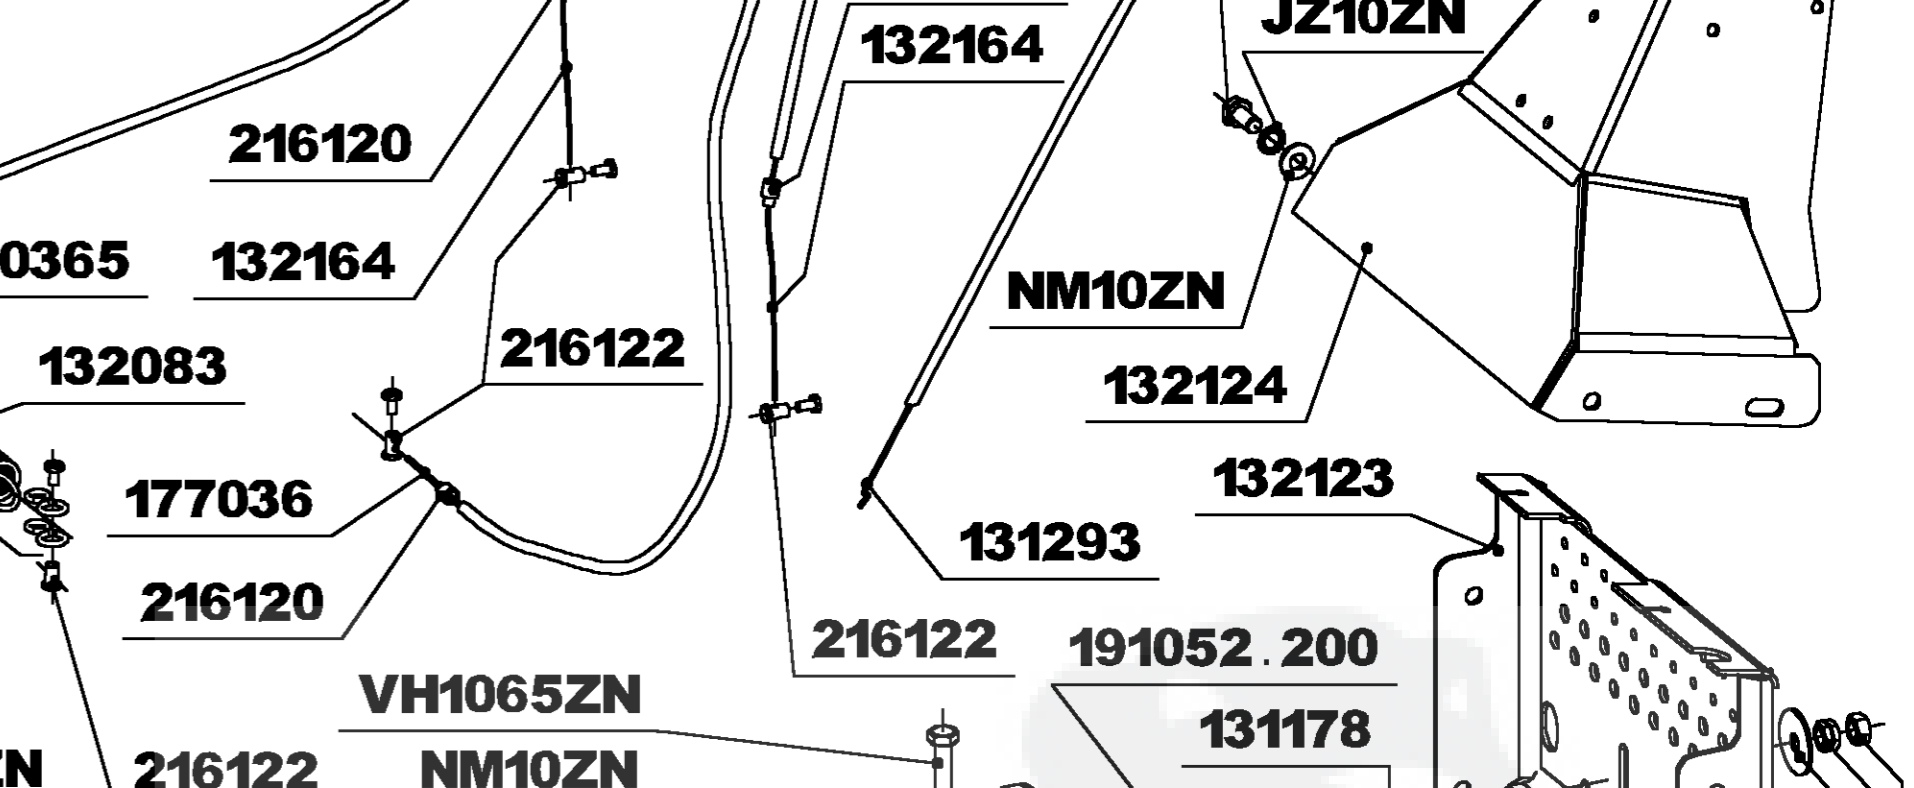

RL 1480 DIFF. DE N° 46000 A N° 49999

VIS DE FIXATION MOTEUR :
 BS : 4 X (VH840ZN + NM8ZN + HF8ZN)
 HONDA : 2 X (VH845ZN + NM8ZN + HF8ZN)
 2 X (130188 + NM8ZN + JZ8ZN)
 KAWA : 3 X (VH840ZN + NM8ZN + HF8ZN)
 1 X (VH835ZN + NM8ZN + JZ8ZN)

*** KIT ENGRENAGE**
 132152 AVANT N° 41000
 132153 APRES N° 41000

140716-KAWA
 130086-BE ET HONDA

JZ10ZN-KAWA
 JZ12ZN | BS ET HONDA
 NM12ZN |

VH1045ZN-KAWA
 191146-BE ET HONDA

COULEURS :
 401: JAUNE
 402: NOIR
 404: VERT
 413: ROUGE

ATTACHE RAPIDE

PAS	REF
9.525	175018
12.7	130060

191135-PROFIL AGRAIRE DROITE
 191136-PROFIL AGRAIRE GAUCHE
 132013-PROFIL GAZON
 140037INC-400X8 INCREVABLE DROITE
 140038INC-400X8 INCREVABLE GAUCHE

A DROITE- VH880ZN
 A GAUCHE- VH8120ZN