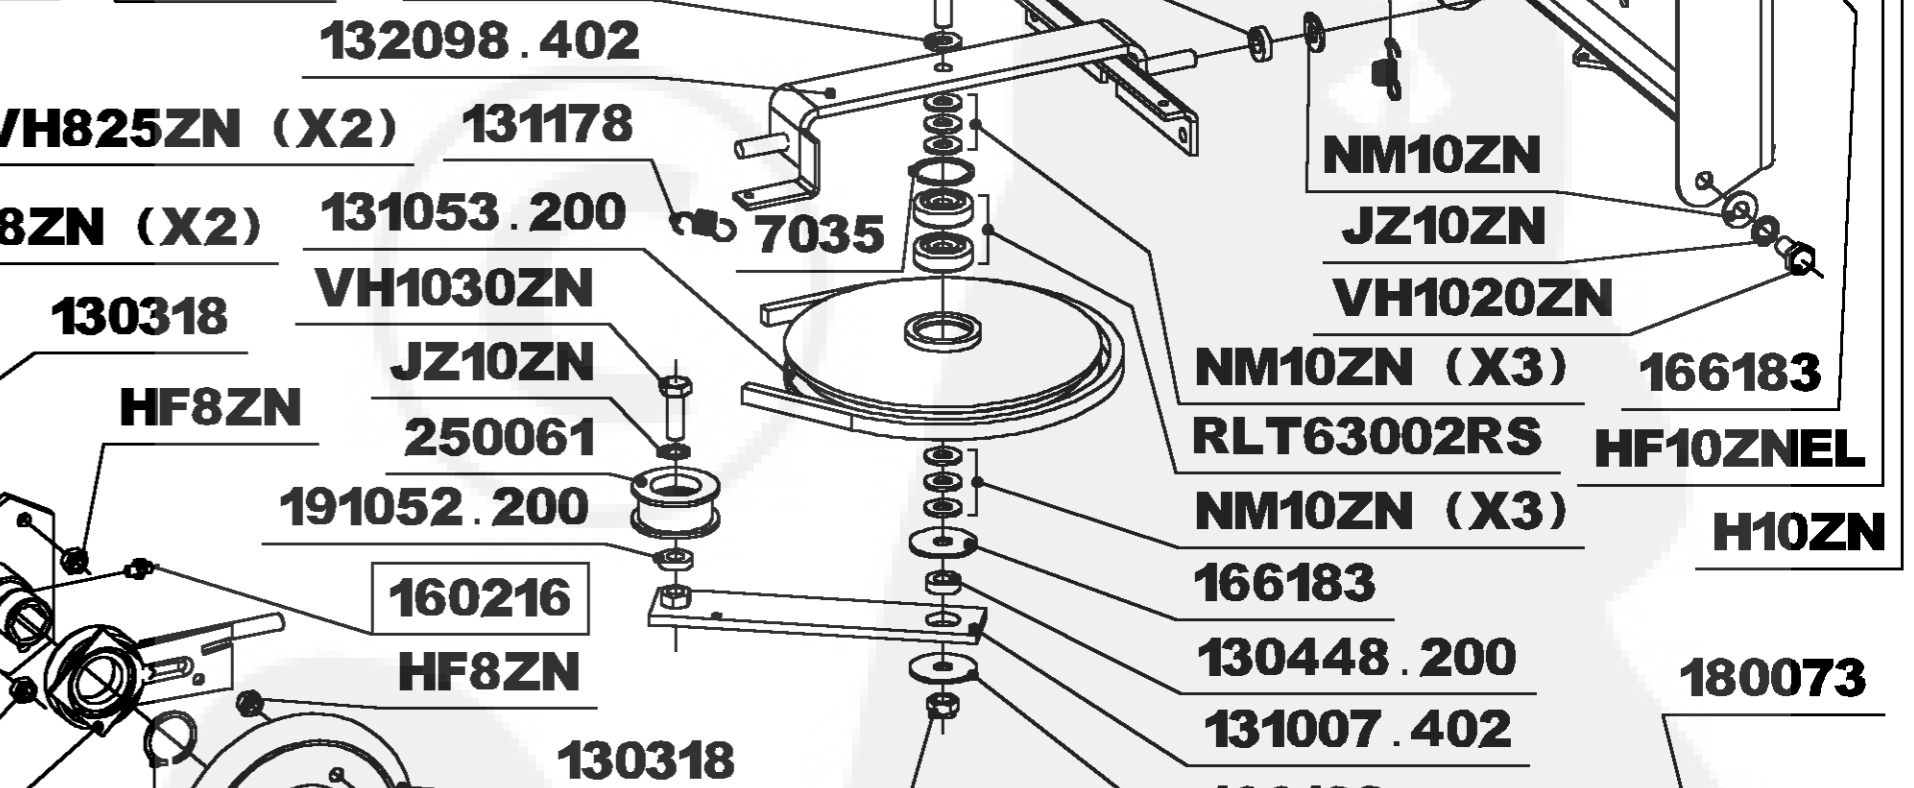

RL 1480 DIFF. DE N° 46000 A N° 49999

VIS DE FIXATION MOTEUR :
 BS : 4 X (VH840ZN + NM8ZN + HF8ZN)
 HONDA : 2 X (VH845ZN + NM8ZN + HF8ZN)
 2 X (130188 + NM8ZN + JZ8ZN)
 KAWA : 3 X (VH840ZN + NM8ZN + HF8ZN)
 1 X (VH835ZN + NM8ZN + JZ8ZN)

*** KIT ENGRENAGE**
 132152 AVANT N° 41000
 132153 APRES N° 41000

140716-KAWA
 130086-BE ET HONDA

JZ10ZN-KAWA
 JZ12ZN | BS ET HONDA
 NM12ZN |

VH1045ZN-KAWA
 191146-BE ET HONDA

COULEURS :
 401: JAUNE
 402: NOIR
 404: VERT
 413: ROUGE

ATTACHE RAPIDE

PAS	REF
9.525	175018
12.7	130060

191135-PROFIL AGRAIRE DROITE
 191136-PROFIL AGRAIRE GAUCHE
 132013-PROFIL GAZON
 140037INC-400X8 INCREVABLE DROITE
 140038INC-400X8 INCREVABLE GAUCHE

A DROITE- VH880ZN
 A GAUCHE- VH8120ZN