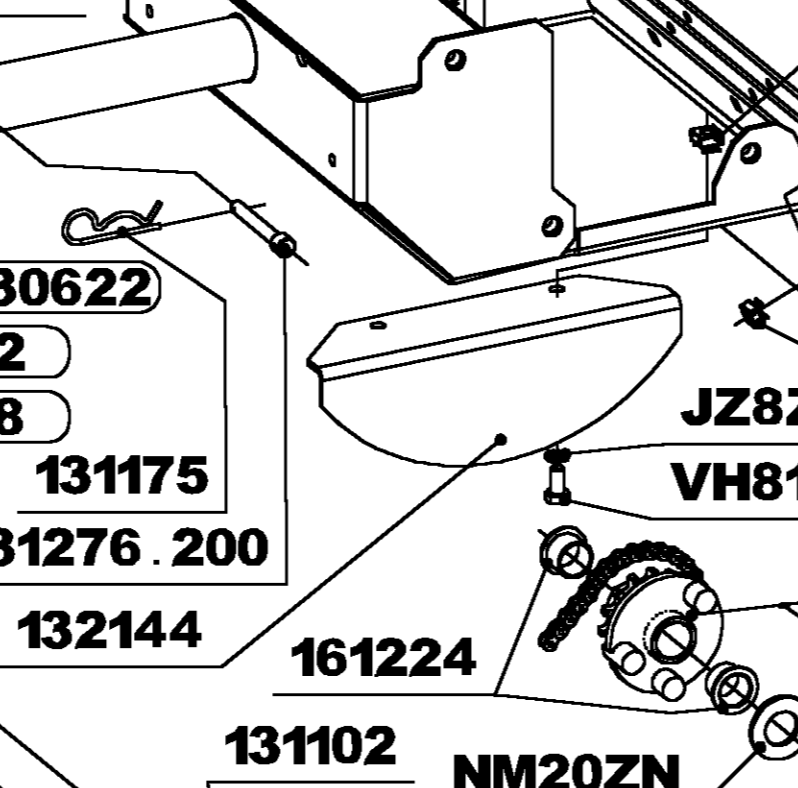

RL 1480 DIFF. DE N° 46000 A N° 49999

VIS DE FIXATION MOTEUR :
 BS : 4 X (VH840ZN + NM8ZN + HF8ZN)
 HONDA : 2 X (VH845ZN + NM8ZN + HF8ZN)
 2 X (130188 + NM8ZN + JZ8ZN)
 KAWA : 3 X (VH840ZN + NM8ZN + HF8ZN)
 1 X (VH835ZN + NM8ZN + JZ8ZN)

*** KIT ENGRENAGE**
 132152 AVANT N° 41000
 132153 APRES N° 41000

140716-KAWA
 130086-BE ET HONDA

JZ10ZN-KAWA
 JZ12ZN | BS ET HONDA
 NM12ZN |

VH1045ZN-KAWA
 191146-BE ET HONDA

COULEURS :
 401: JAUNE
 402: NOIR
 404: VERT
 413: ROUGE

ATTACHE RAPIDE

PAS	REF
9.525	175018
12.7	130060

191135-PROFIL AGRAIRE DROITE
 191136-PROFIL AGRAIRE GAUCHE
 132013-PROFIL GAZON
 140037INC-400X8 INCREVABLE DROITE
 140038INC-400X8 INCREVABLE GAUCHE

A DROITE- VH880ZN
 A GAUCHE- VH8120ZN