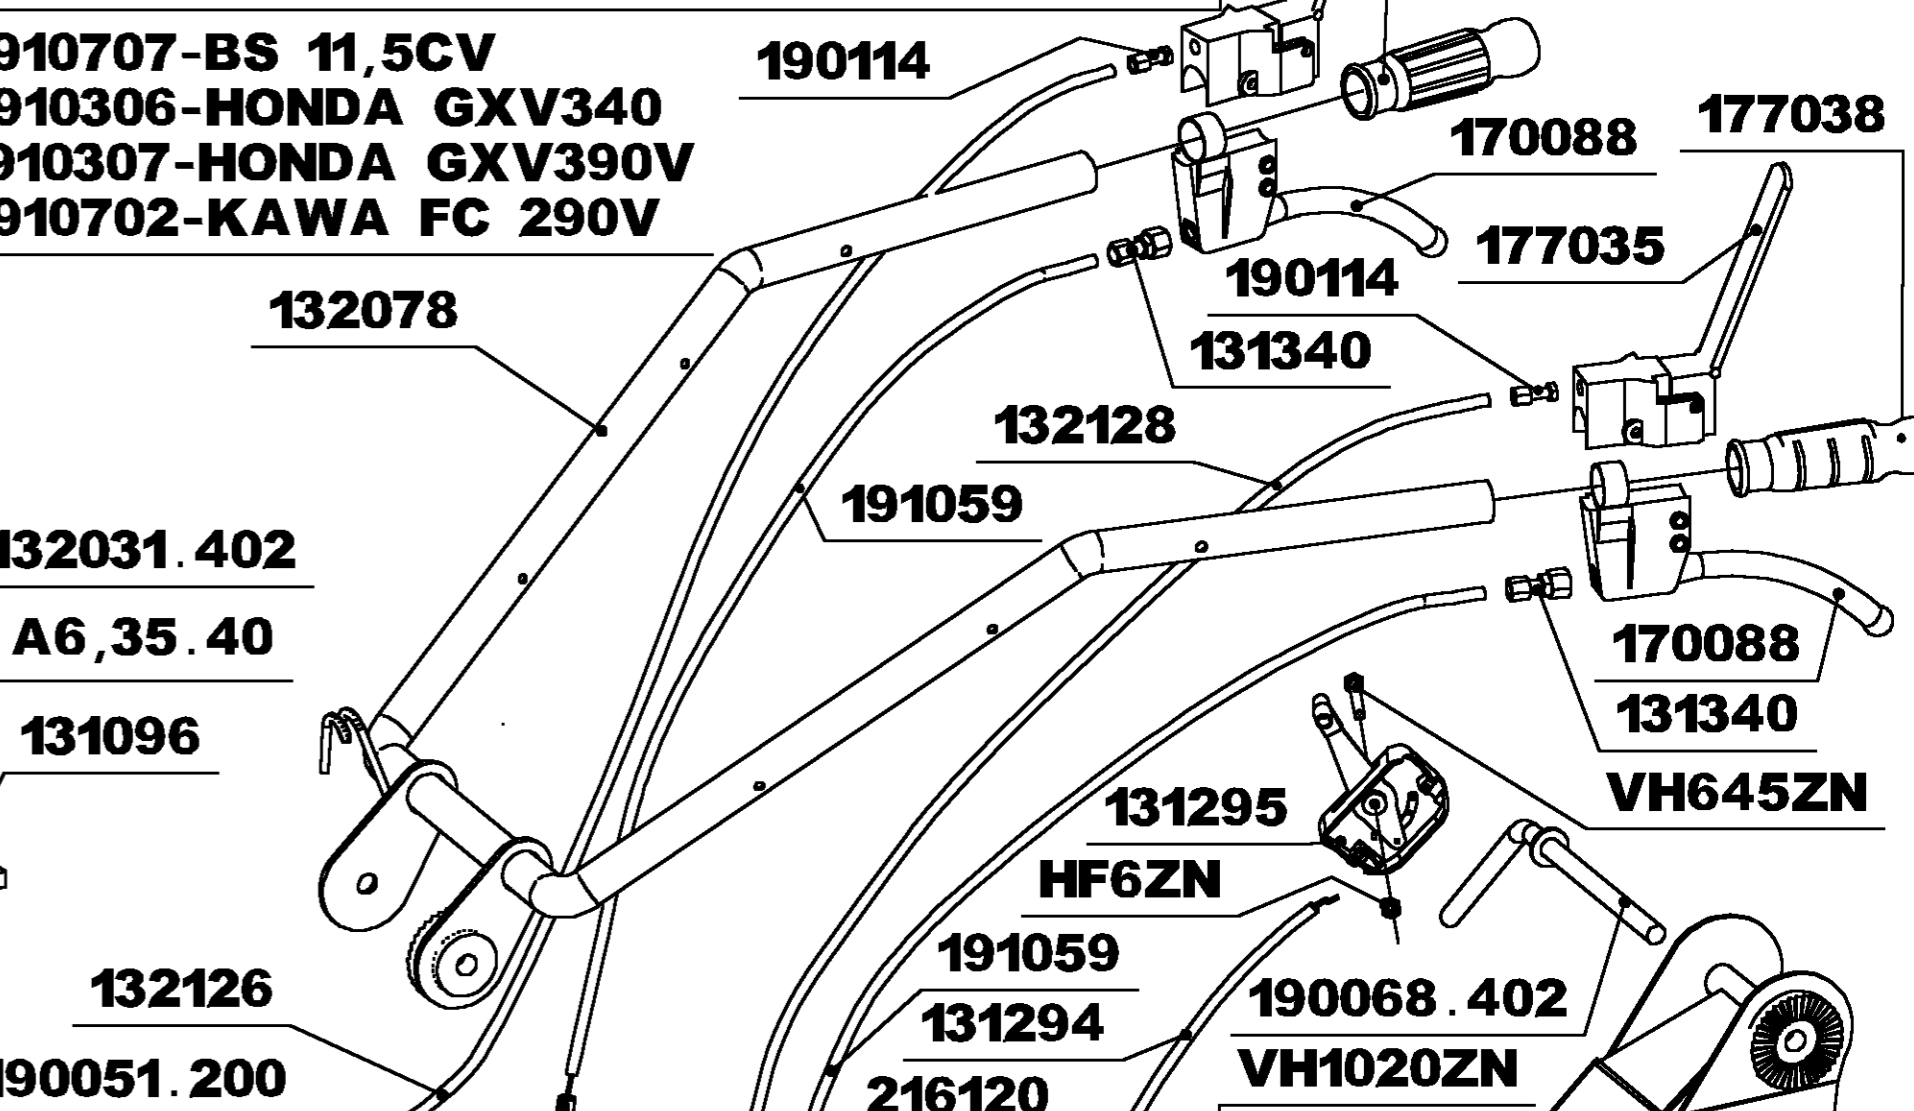

RL 1480 DIFF. DE N° 46000 A N° 49999

VIS DE FIXATION MOTEUR :
 BS : 4 X (VH840ZN + NM8ZN + HF8ZN)
 HONDA : 2 X (VH845ZN + NM8ZN + HF8ZN)
 2 X (130188 + NM8ZN + JZ8ZN)
 KAWA : 3 X (VH840ZN + NM8ZN + HF8ZN)
 1 X (VH835ZN + NM8ZN + JZ8ZN)

*** KIT ENGRENAGE**
 132152 AVANT N° 41000
 132153 APRES N° 41000

140716-KAWA
 130086-BE ET HONDA

JZ10ZN-KAWA
 JZ12ZN | BS ET HONDA
 NM12ZN |

VH1045ZN-KAWA
 191146-BE ET HONDA

COULEURS :
 401: JAUNE
 402: NOIR
 404: VERT
 413: ROUGE

ATTACHE RAPIDE

PAS	REF
9.525	175018
12.7	130060

191135-PROFIL AGRAIRE DROITE
 191136-PROFIL AGRAIRE GAUCHE
 132013-PROFIL GAZON
 140037INC-400X8 INCREVABLE DROITE
 140038INC-400X8 INCREVABLE GAUCHE

A DROITE- VH880ZN
 A GAUCHE- VH8120ZN