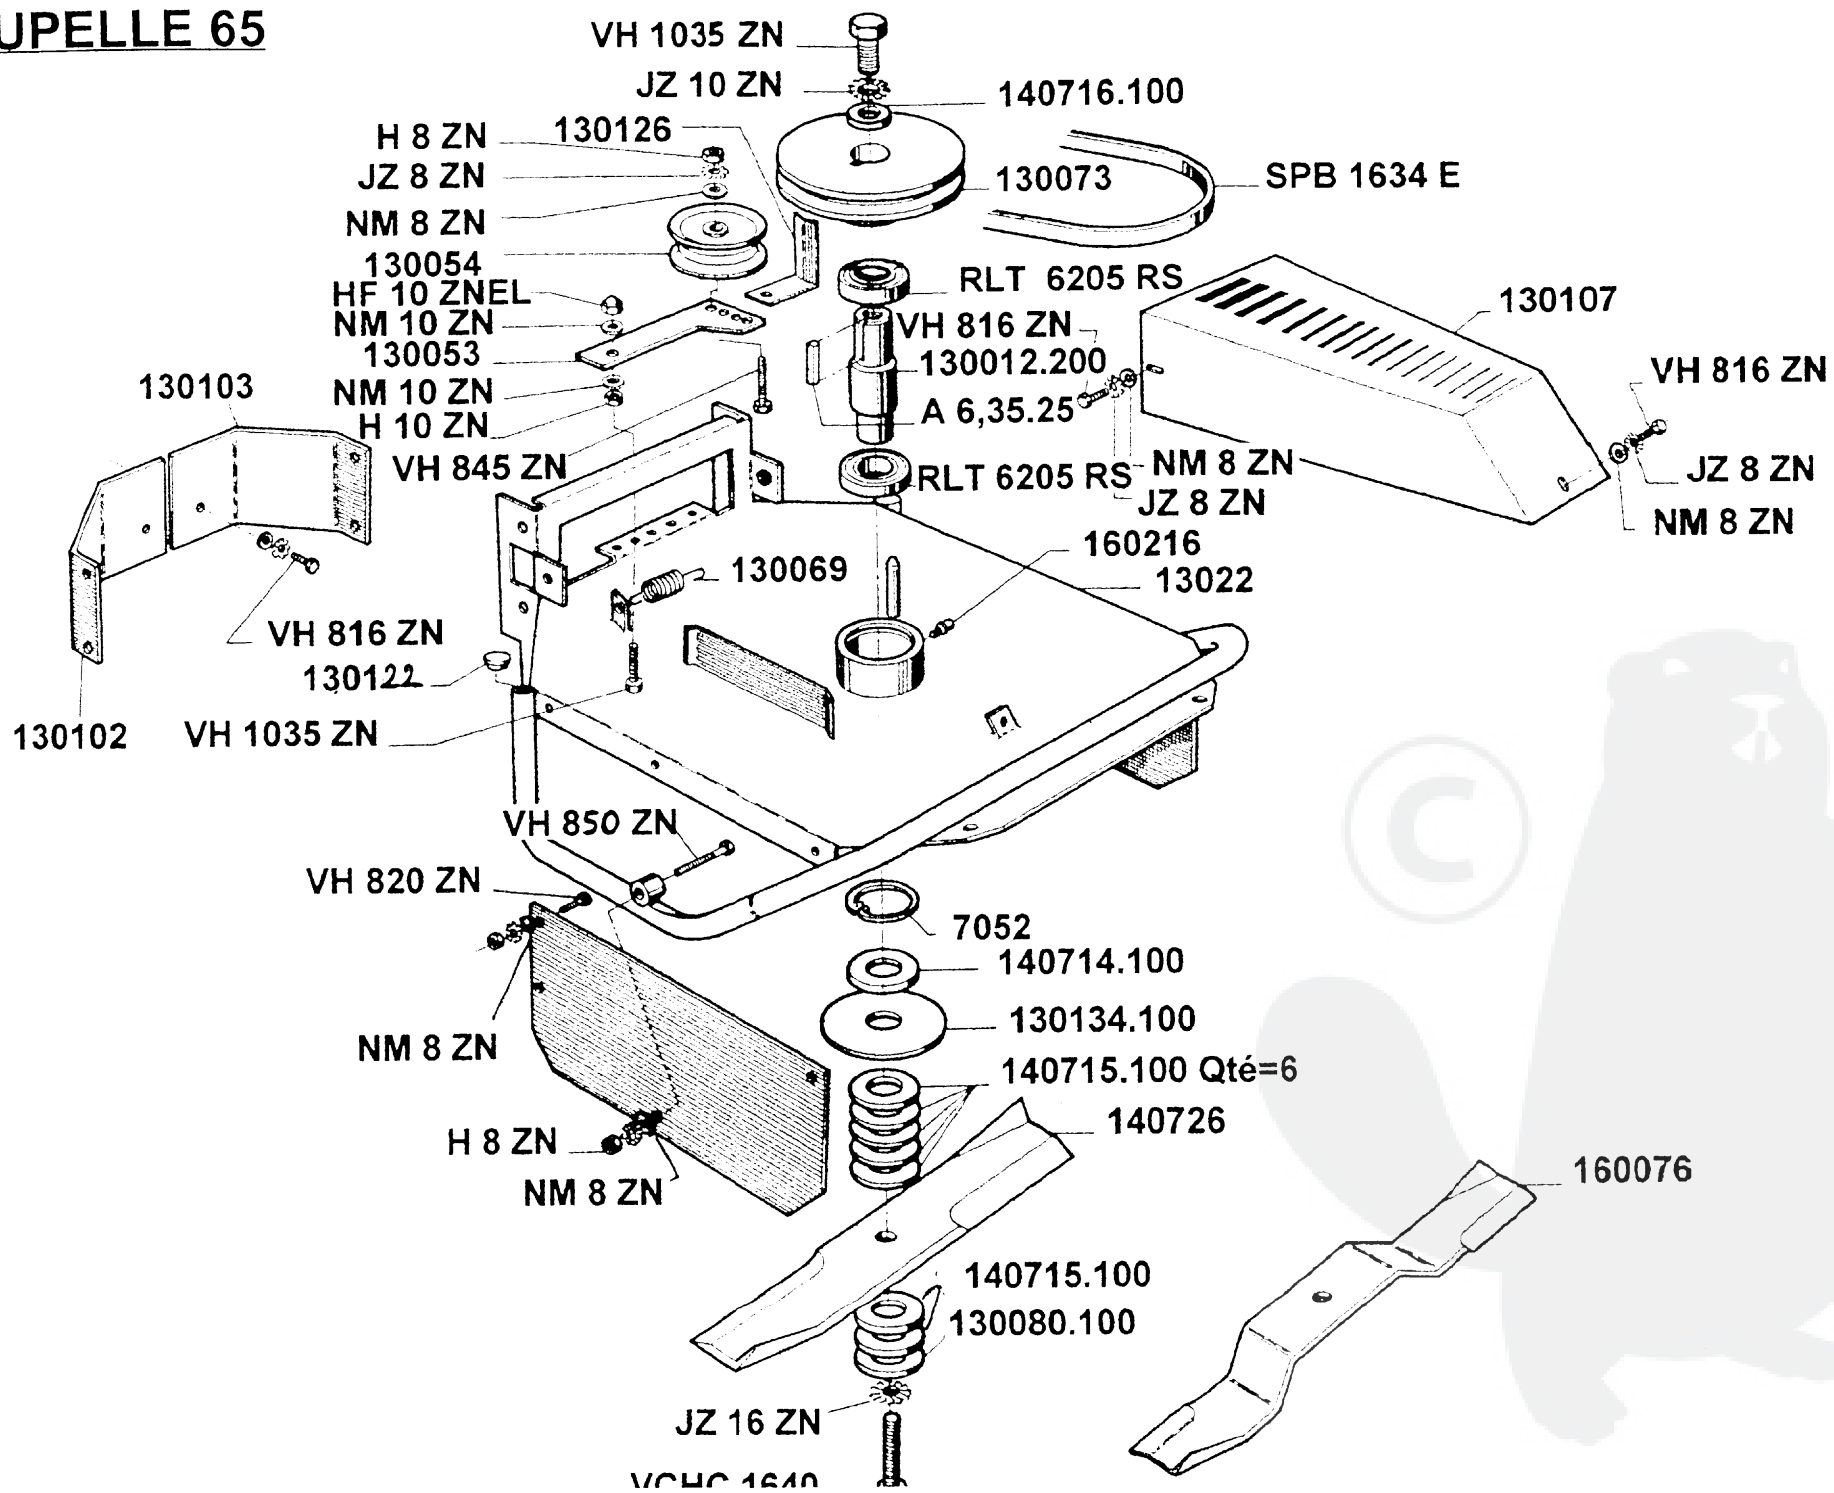

GUIDON jusqu'à l'année 95

CELLULE RL 1400 jusqu'à l'année 95

CELLULE RL 1400 jusqu'à l'année 95

MODELE 94-95

* pour le modèle 93 , arbre 130162.300
remplacé par 130017.300
+ 2 bagues 130169 à fixer après
les roulements RLT 6205 2RS

COUPELLE 53

COUPELLE 65

COUPELLE OSCILLANTE

FREIN A SANGLE

COUPELLE 53

suivant modèle

COUPELLE 65

COUPELLE 130330