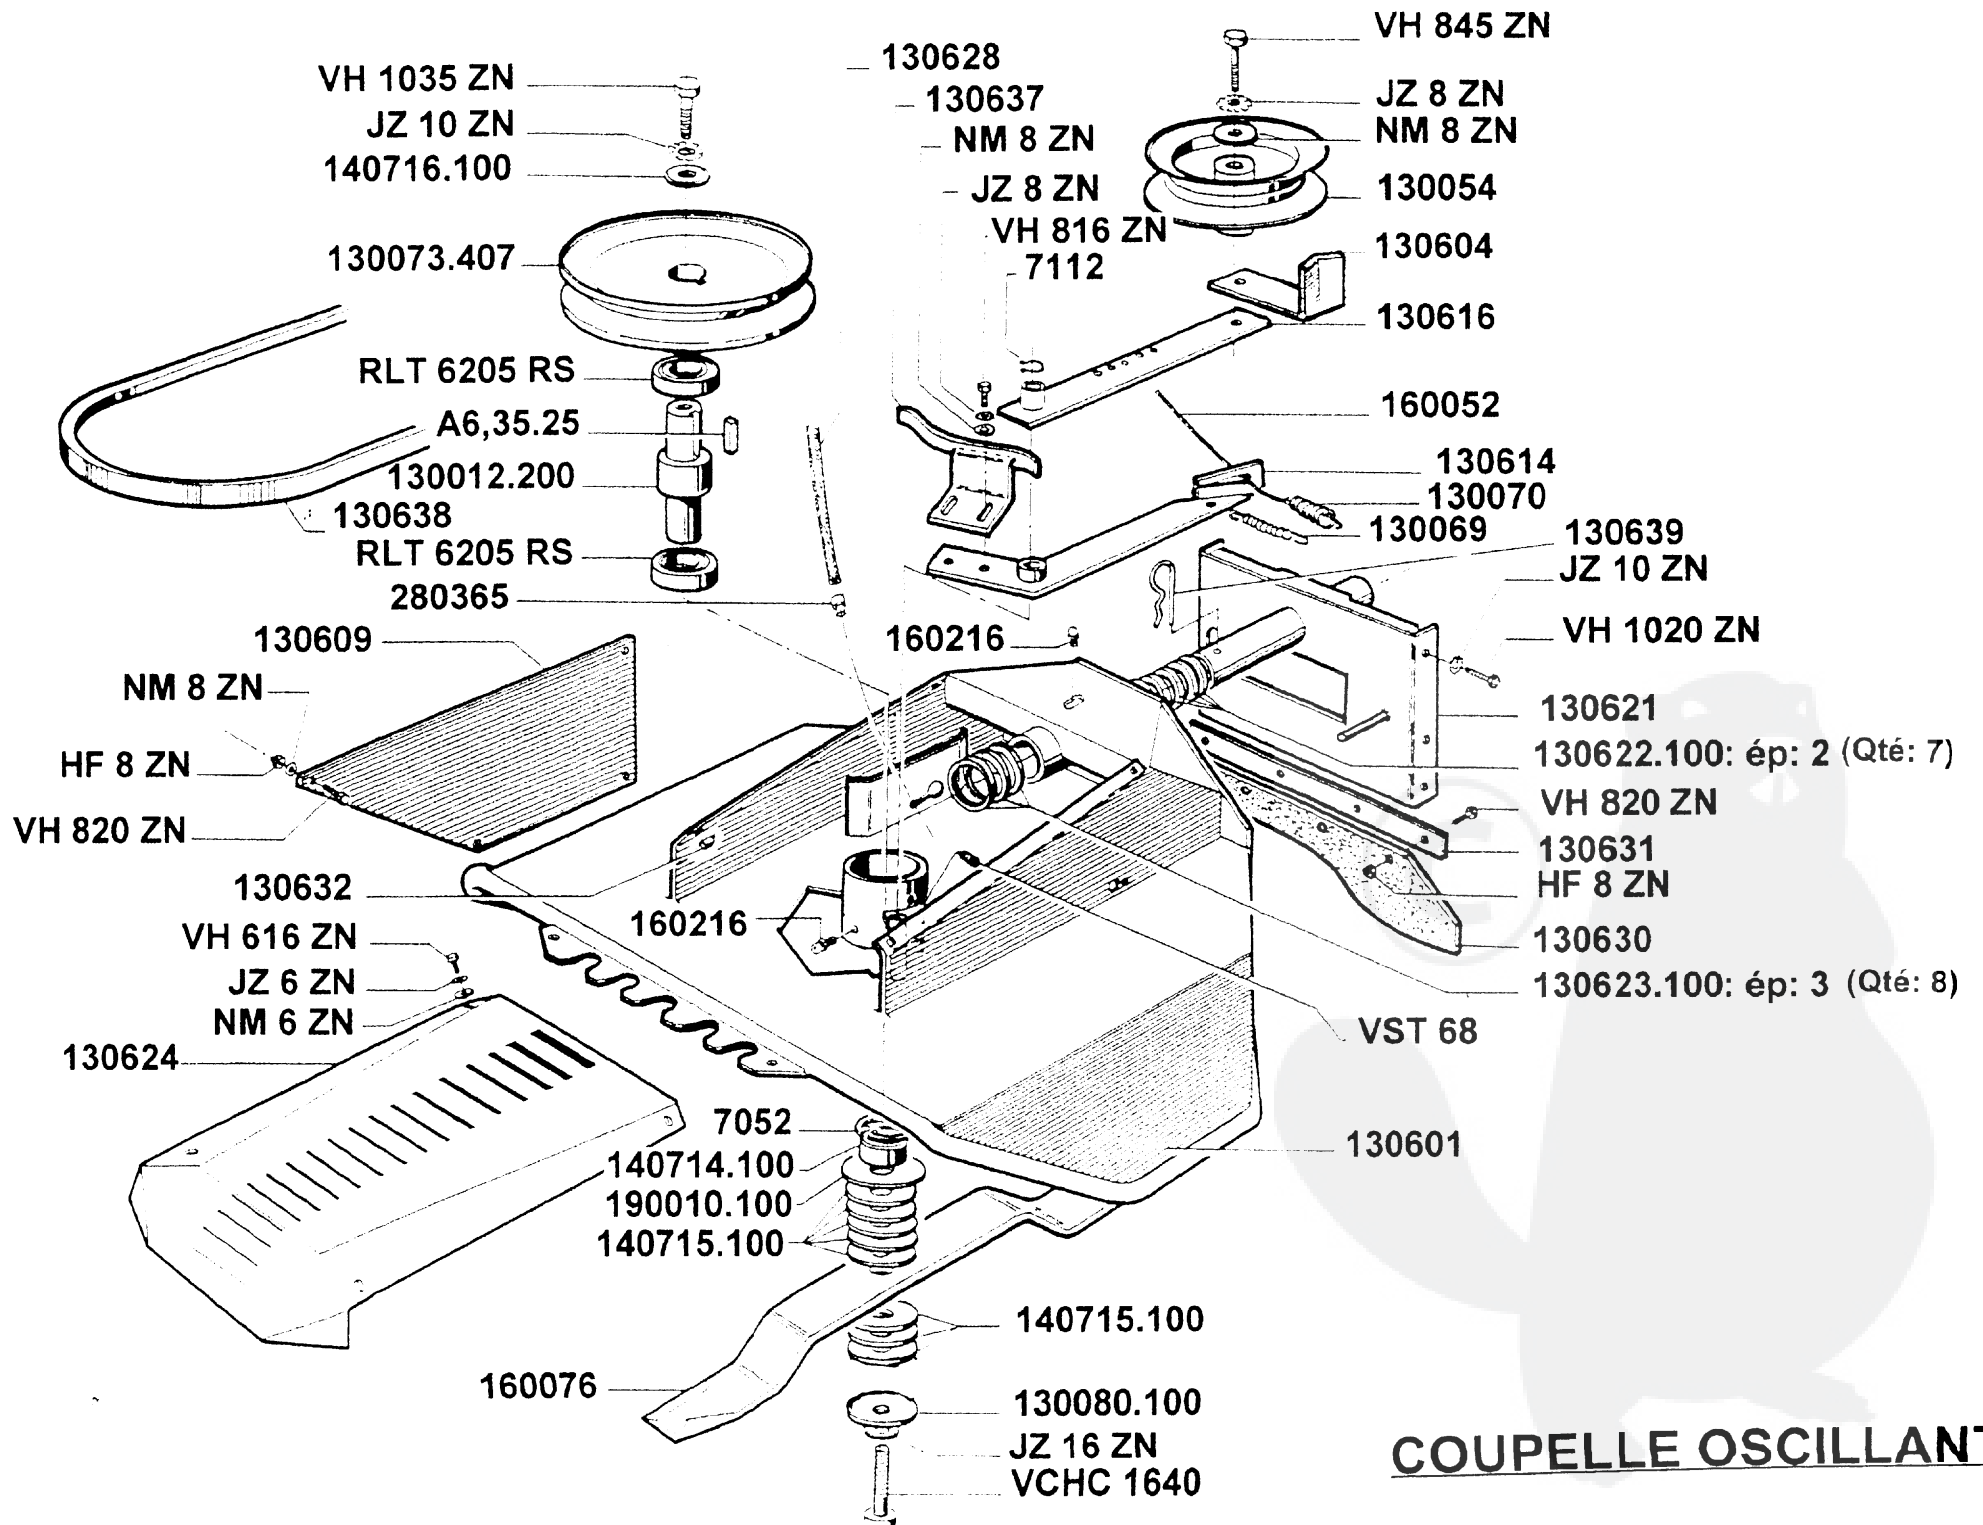

GUIDON jusqu'à l'année 95

CELLULE RL 1400 jusqu'à l'année 95

CELLULE RL 1400 jusqu'à l'année 95

MODELE 94-95

* pour le modèle 93 , arbre 130162.300
remplacé par 130017.300
+ 2 bagues 130169 à fixer après
les roulements RLT 6205 2RS

COUPELLE 53

COUPELLE 65

COUPELLE OSCILLANTE

FREIN A SANGLE

COUPELLE 53

suivant modèle

COUPELLE 65

COUPELLE 130330