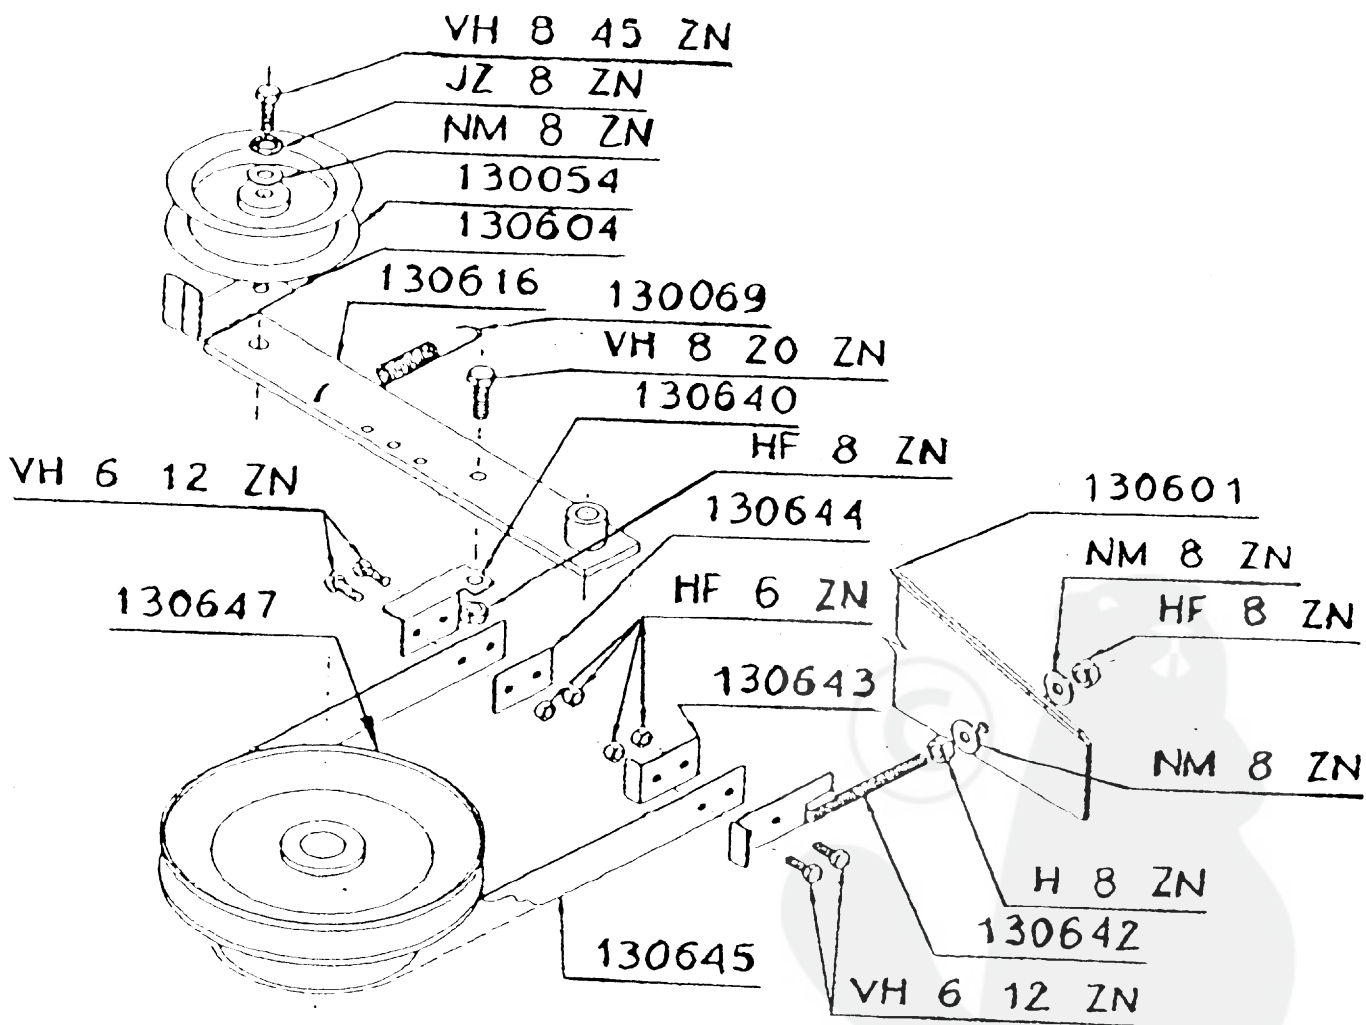

GUIDON jusqu'à l'année 95

CELLULE RL 1400 jusqu'à l'année 95

CELLULE RL 1400 jusqu'à l'année 95

MODELE 94-95

* pour le modèle 93 , arbre 130162.300
remplacé par 130017.300
+ 2 bagues 130169 à fixer après
les roulements RLT 6205 2RS

COUPELLE 53

COUPELLE 65

COUPELLE OSCILLANTE

FREIN A SANGLE

COUPELLE 53

suivant modèle

COUPELLE 65

COUPELLE 130330

COUPELLE FURTIVE

COUPELLE FURTIVE