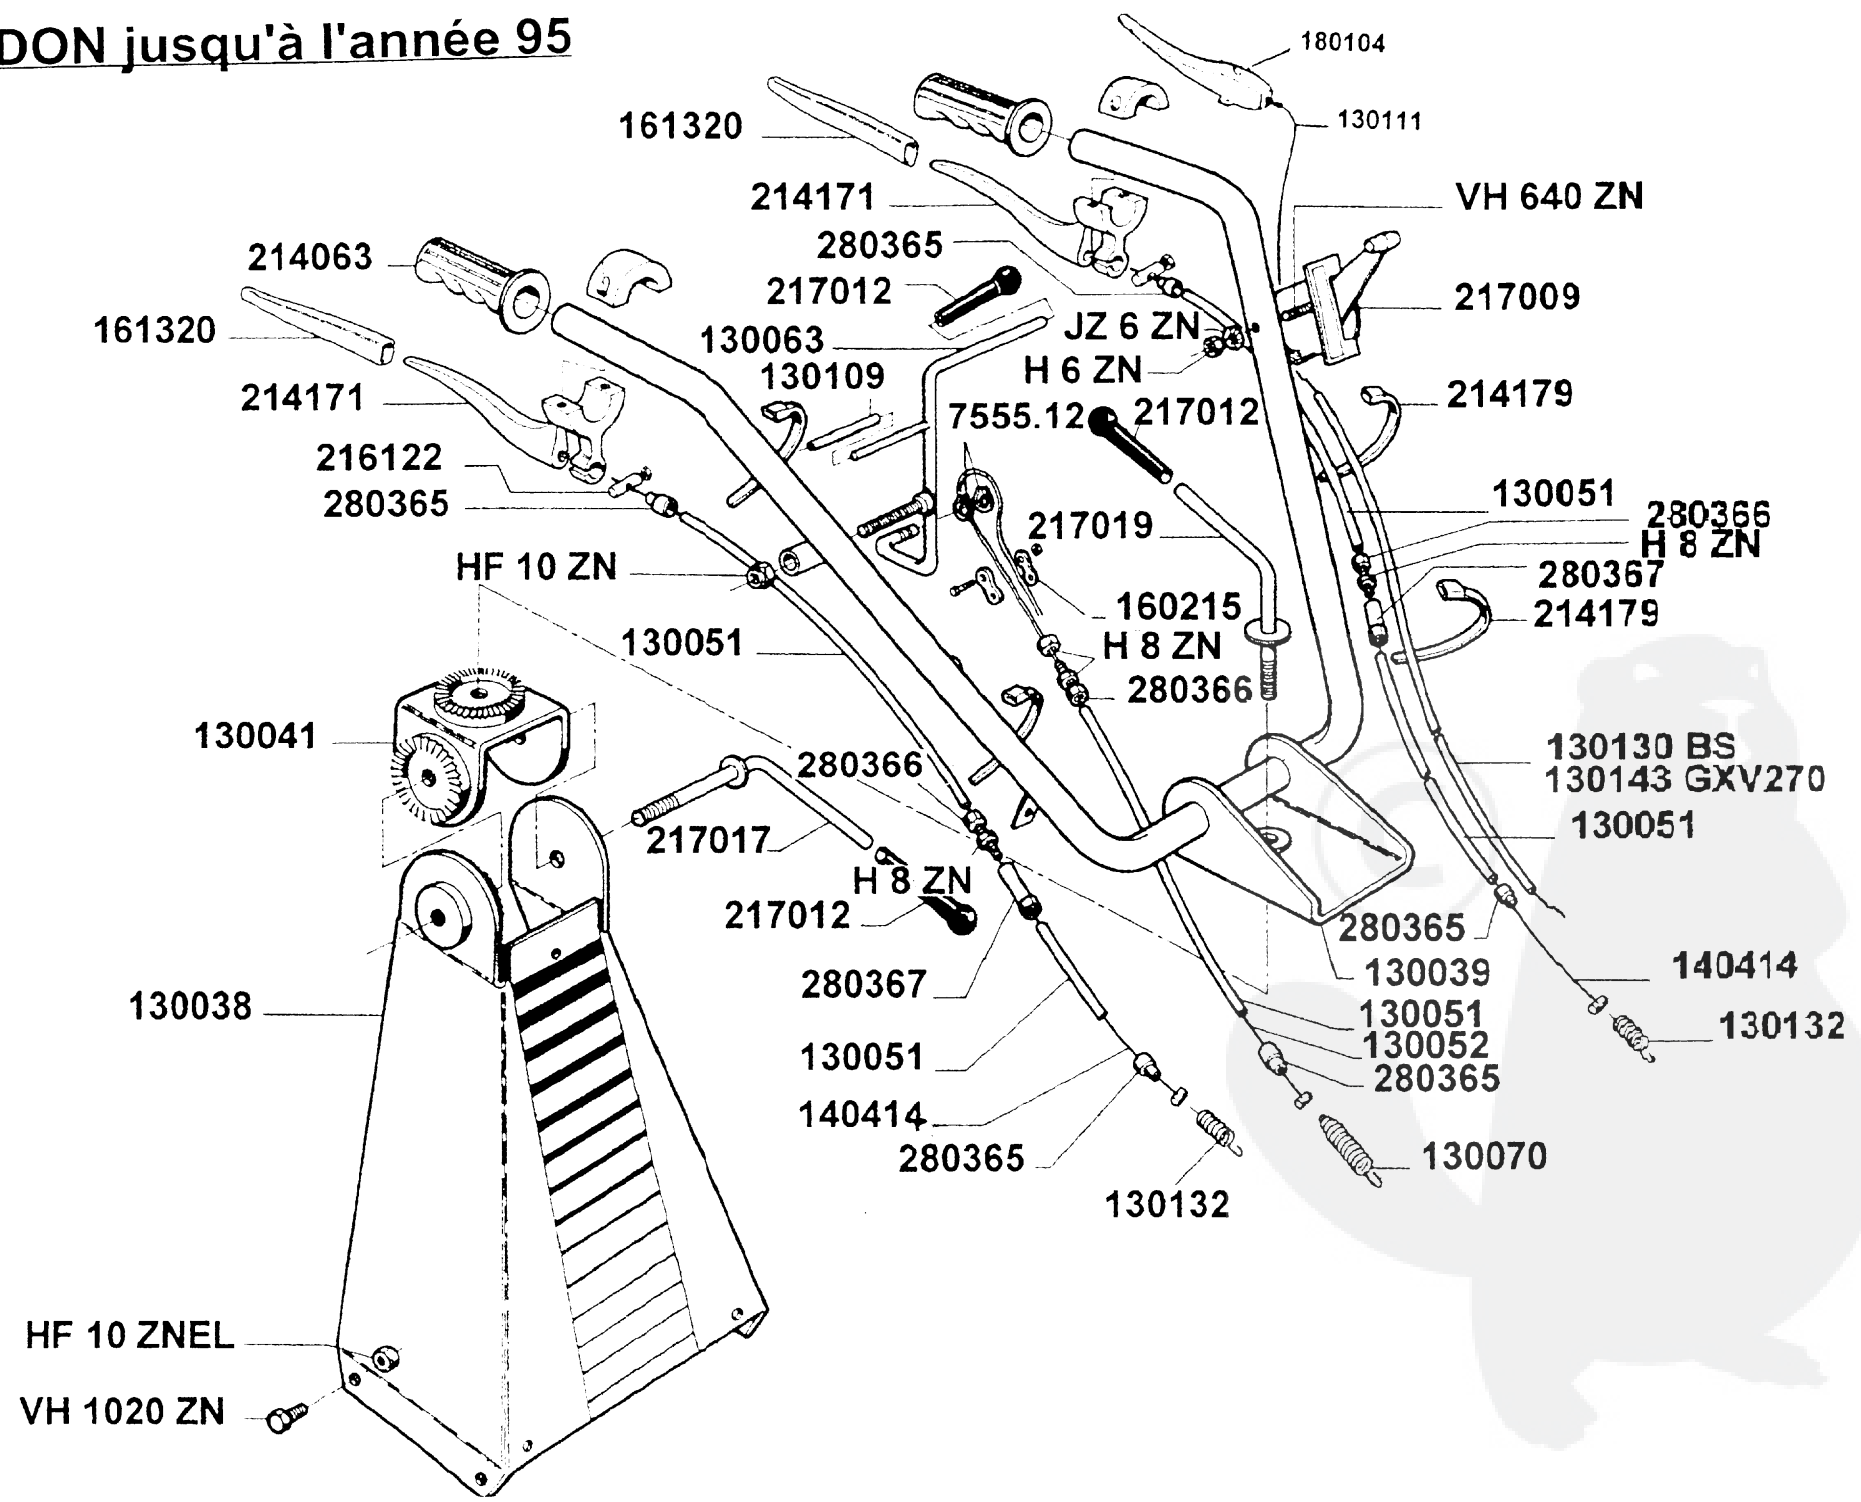

GUIDON jusqu'à l'année 95

CELLULE RL 1400 jusqu'à l'année 95

CELLULE RL 1400 jusqu'à l'année 95

MODELE 94-95

* pour le modèle 93 , arbre 130162.300
remplacé par 130017.300
+ 2 bagues 130169 à fixer après
les roulements RLT 6205 2RS

COUPELLE 53

COUPELLE 65

COUPELLE OSCILLANTE

FREIN A SANGLE

COUPELLE 53

suivant modèle

COUPELLE 65

COUPELLE 130330

COUPELLE FURTIVE

COUPELLE FURTIVE