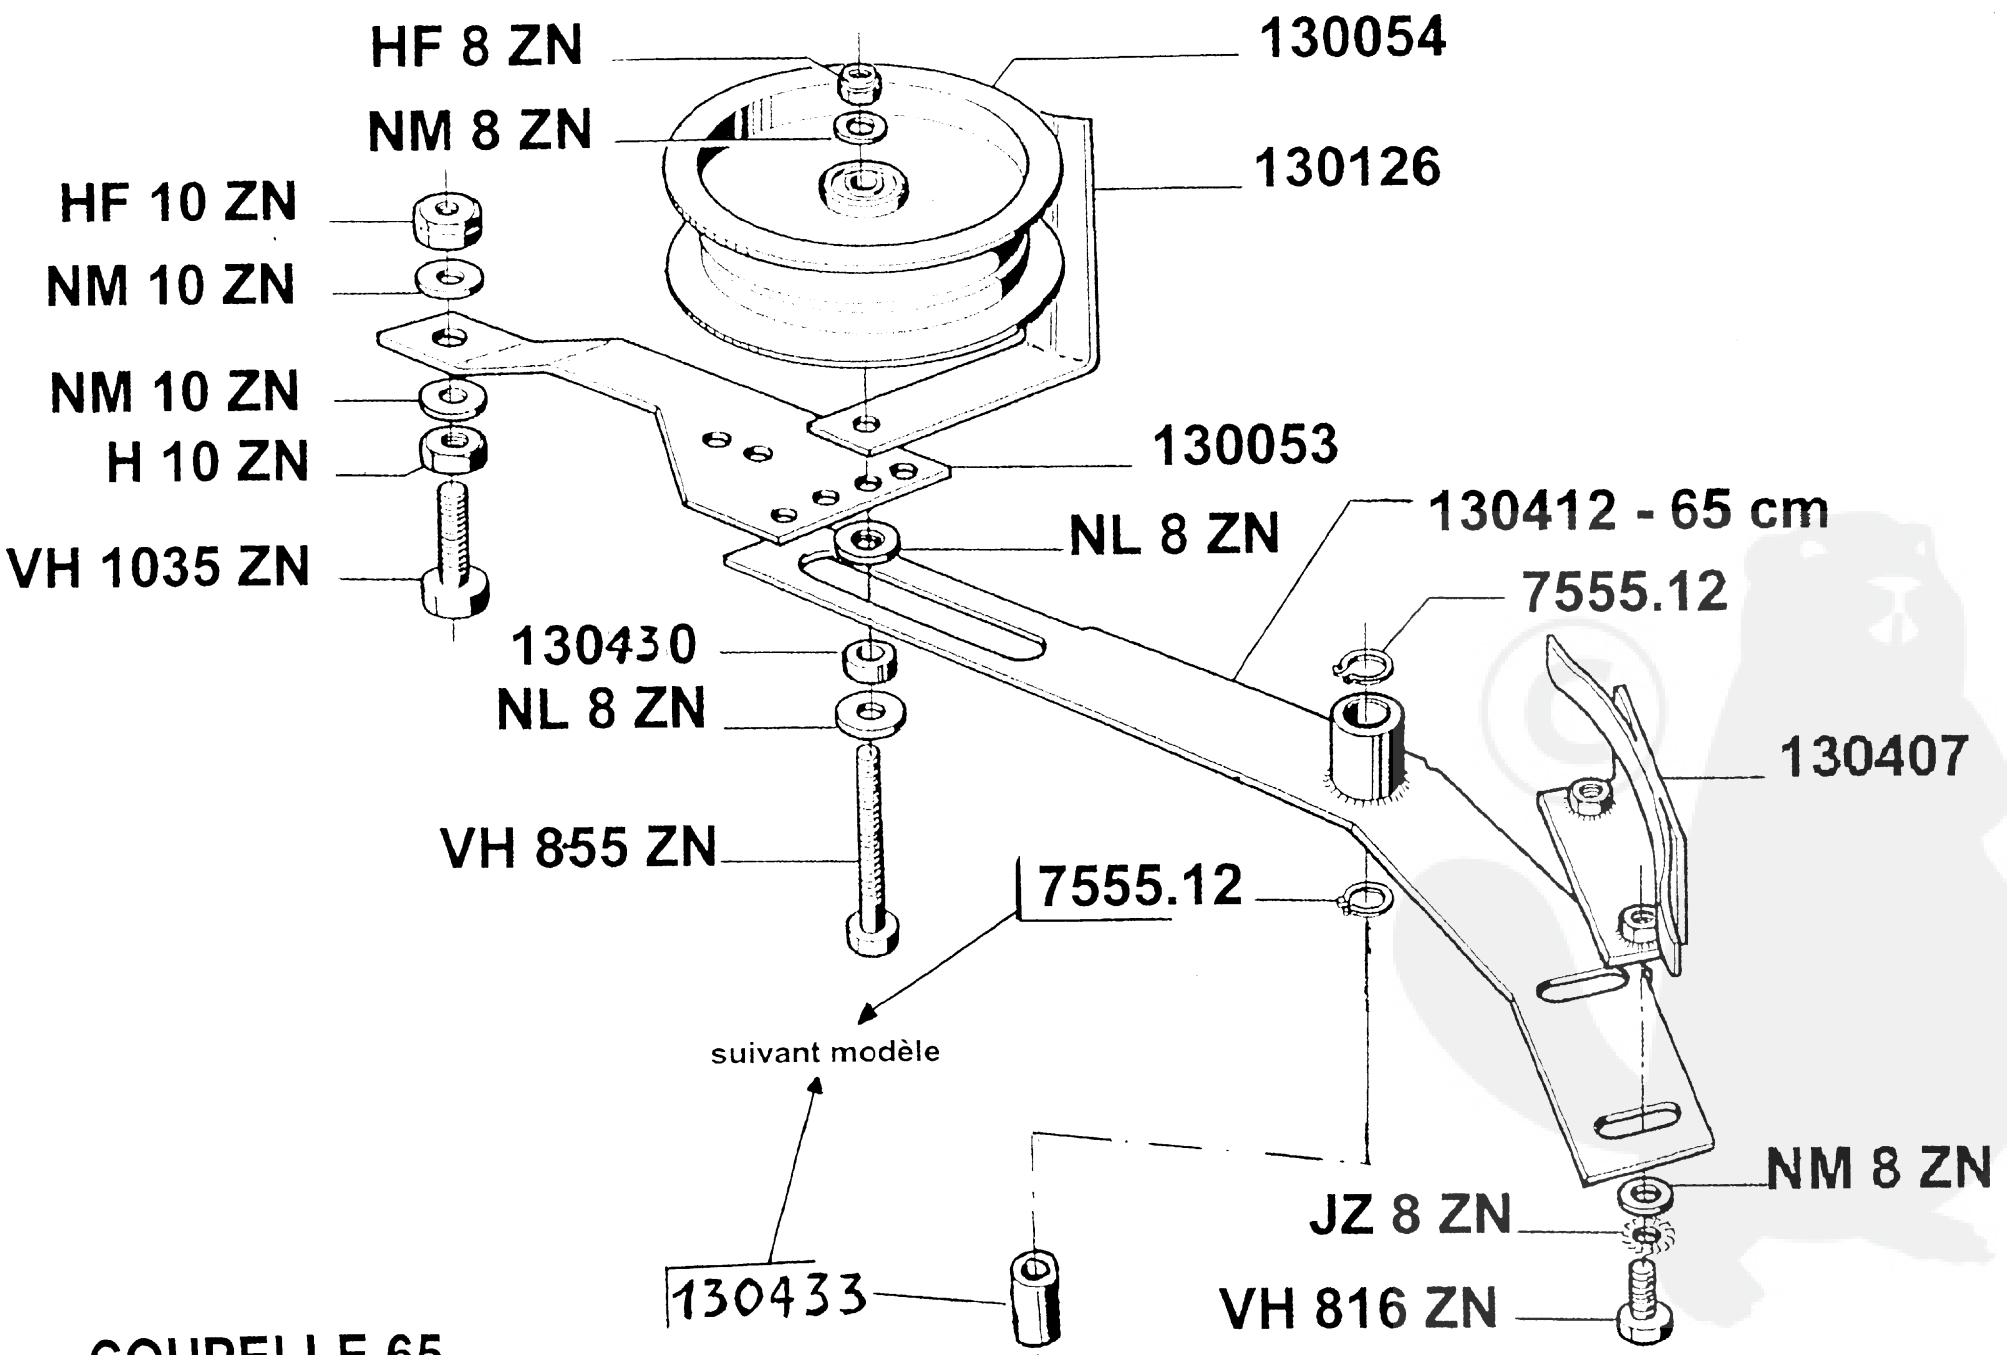

GUIDON jusqu'à l'année 95

CELLULE RL 1400 jusqu'à l'année 95

CELLULE RL 1400 jusqu'à l'année 95

MODELE 94-95

* pour le modèle 93 , arbre 130162.300
remplacé par 130017.300
+ 2 bagues 130169 à fixer après
les roulements RLT 6205 2RS

COUPELLE 53

COUPELLE 65

COUPELLE OSCILLANTE

FREIN A SANGLE

COUPELLE 53

suivant modèle

COUPELLE 65

COUPELLE 130330

COUPELLE FURTIVE

COUPELLE FURTIVE