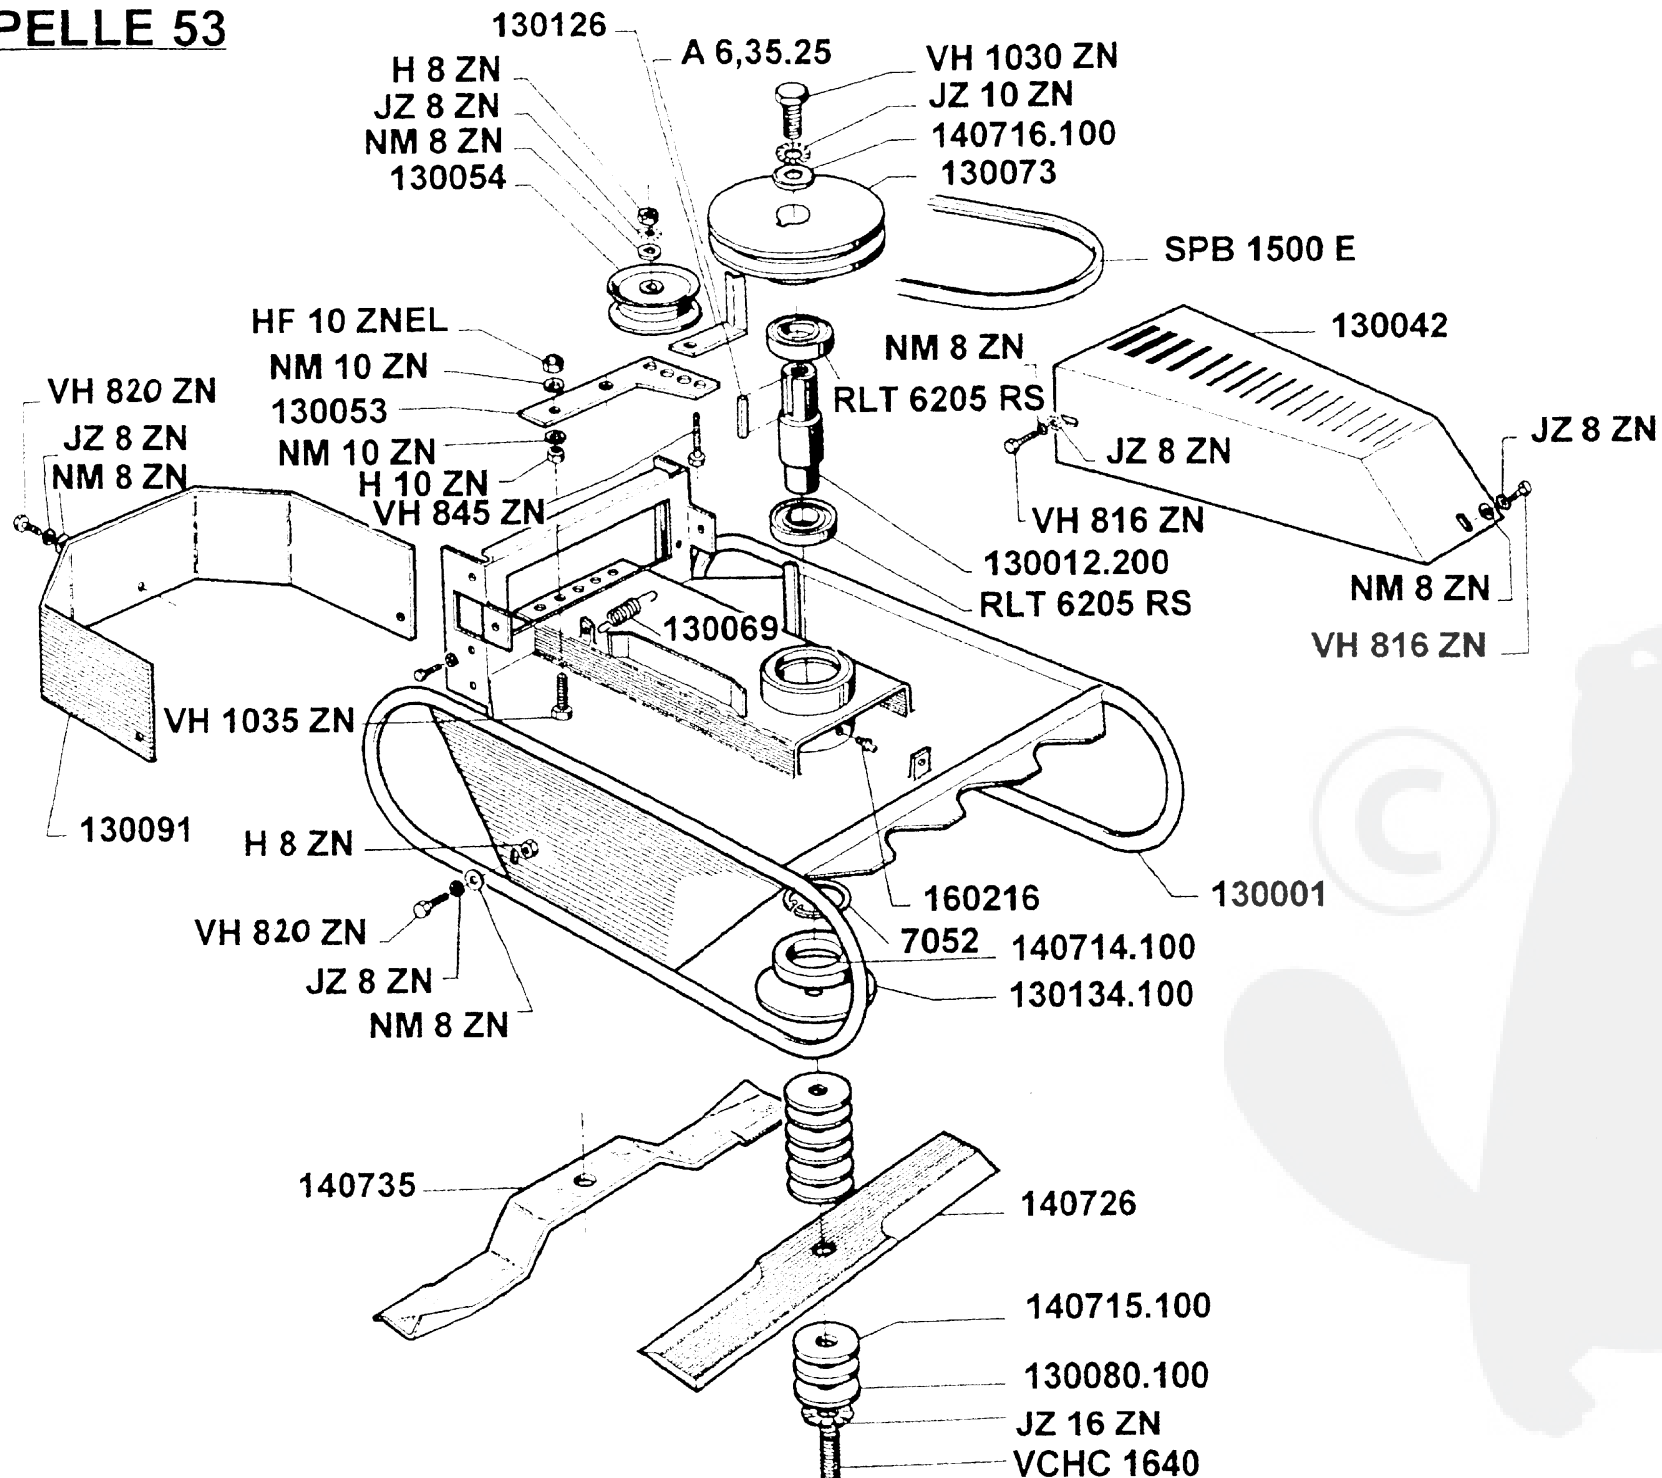

GUIDON jusqu'à l'année 95

CELLULE RL 1400 jusqu'à l'année 95

CELLULE RL 1400 jusqu'à l'année 95

MODELE 94-95

* pour le modèle 93 , arbre 130162.300
remplacé par 130017.300
+ 2 bagues 130169 à fixer après
les roulements RLT 6205 2RS

COUPELLE 53

COUPELLE 65

COUPELLE OSCILLANTE

FREIN A SANGLE

COUPELLE 53

suivant modèle

COUPELLE 65

COUPELLE 130330