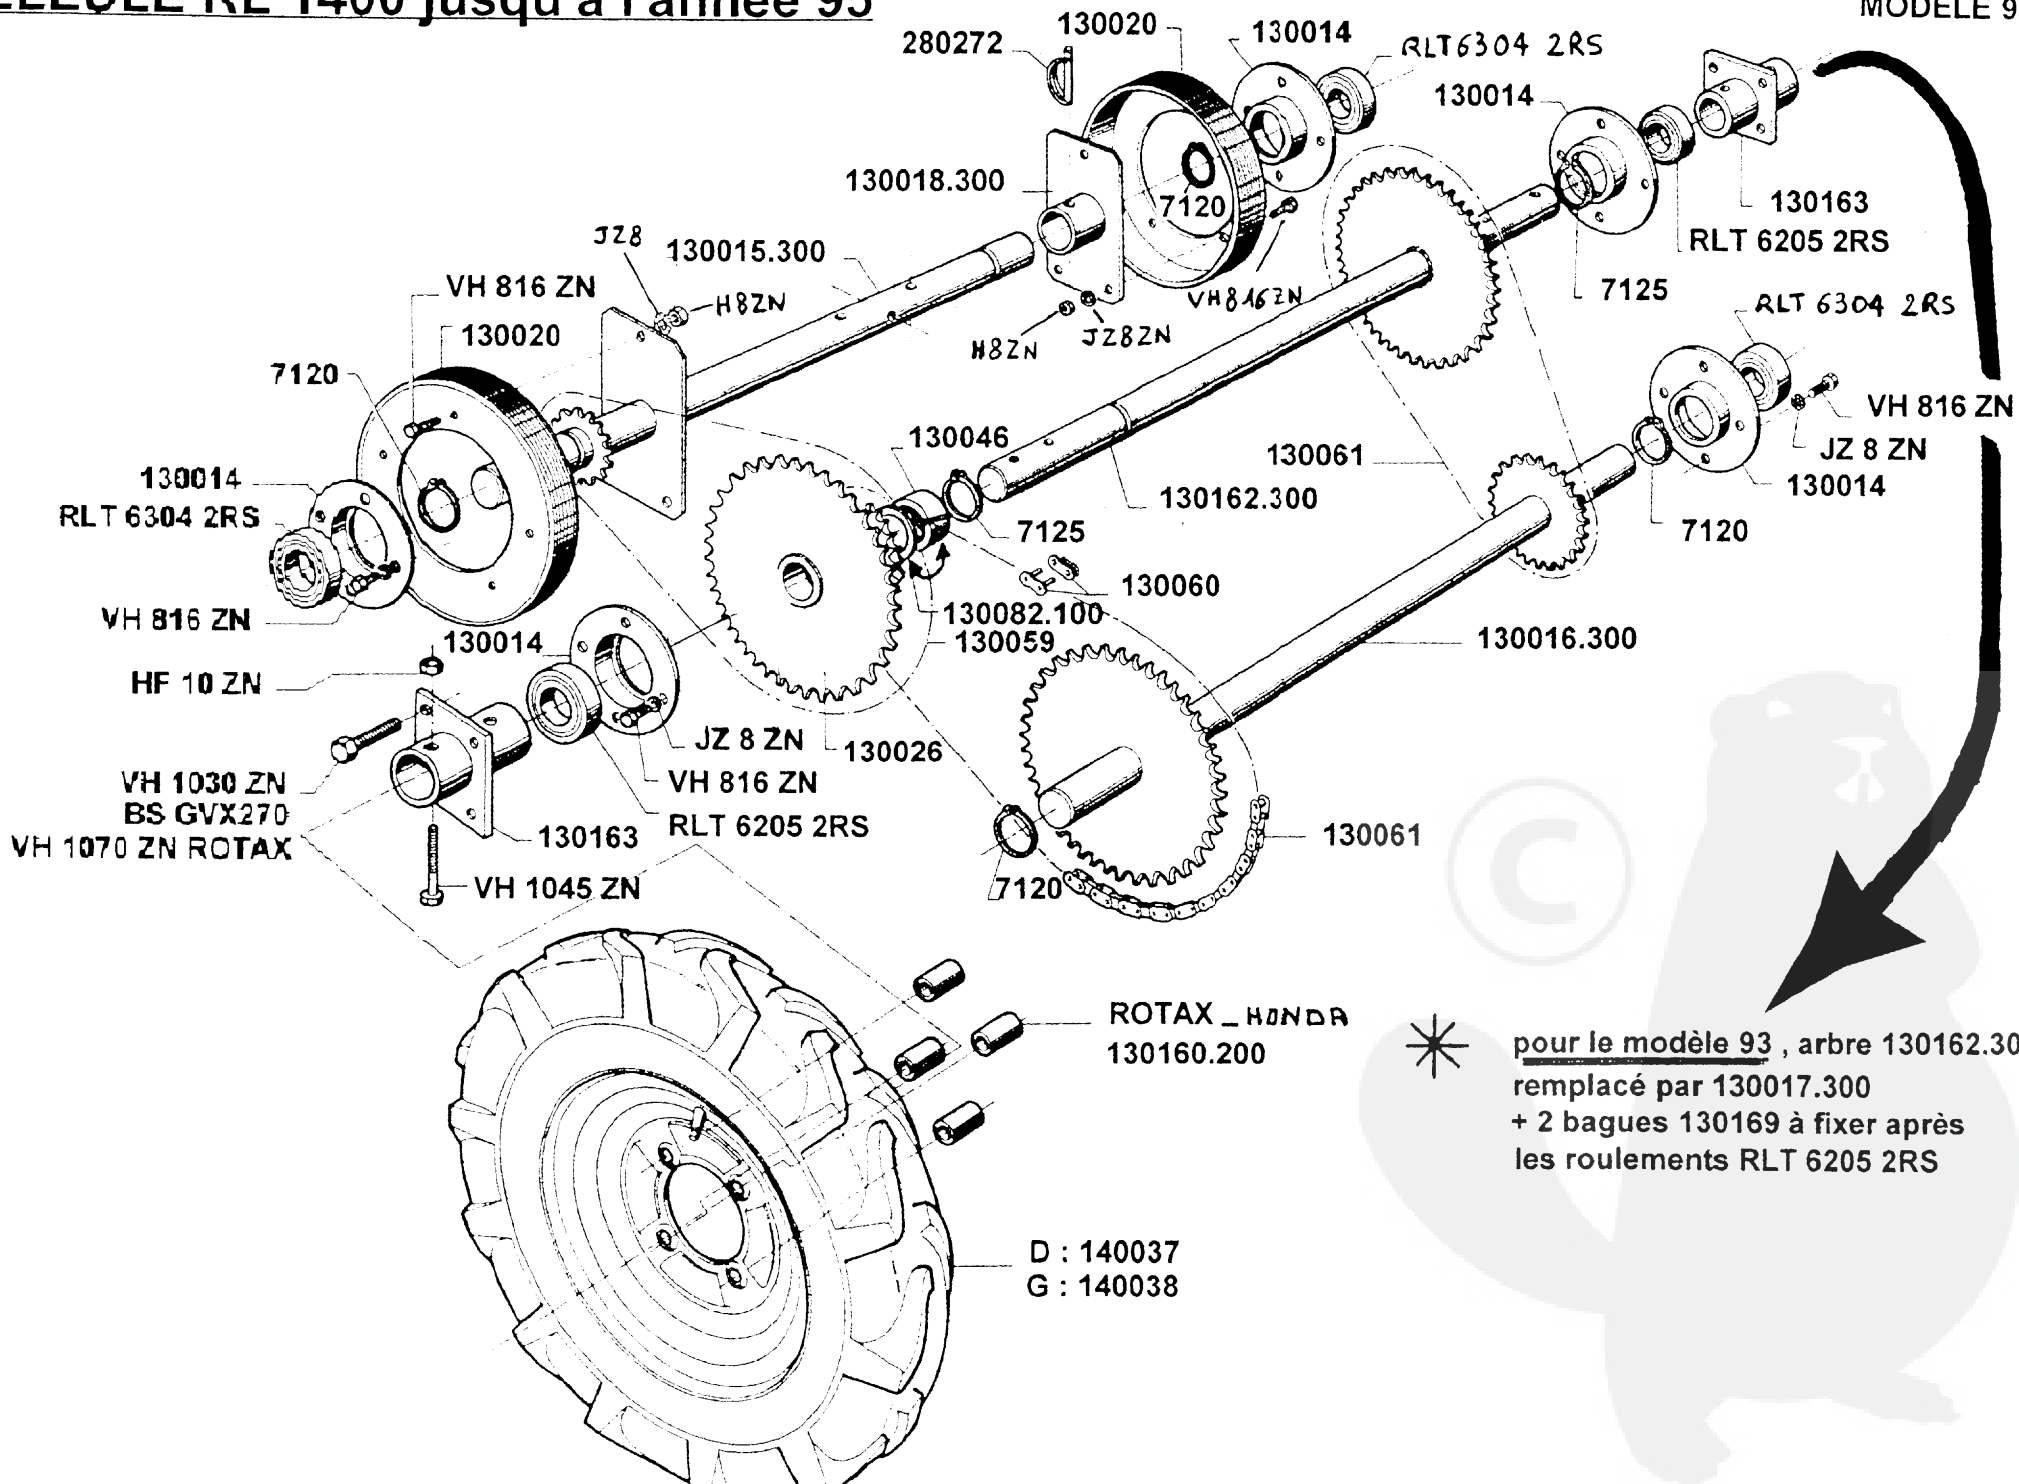

GUIDON jusqu'à l'année 95

CELLULE RL 1400 jusqu'à l'année 95

CELLULE RL 1400 jusqu'à l'année 95

MODELE 94-95

* pour le modèle 93 , arbre 130162.300
remplacé par 130017.300
+ 2 bagues 130169 à fixer après
les roulements RLT 6205 2RS

COUPELLE 53

COUPELLE 65

COUPELLE OSCILLANTE

FREIN A SANGLE

COUPELLE 53

suivant modèle

COUPELLE 65

COUPELLE 130330

COUPELLE FURTIVE

COUPELLE FURTIVE