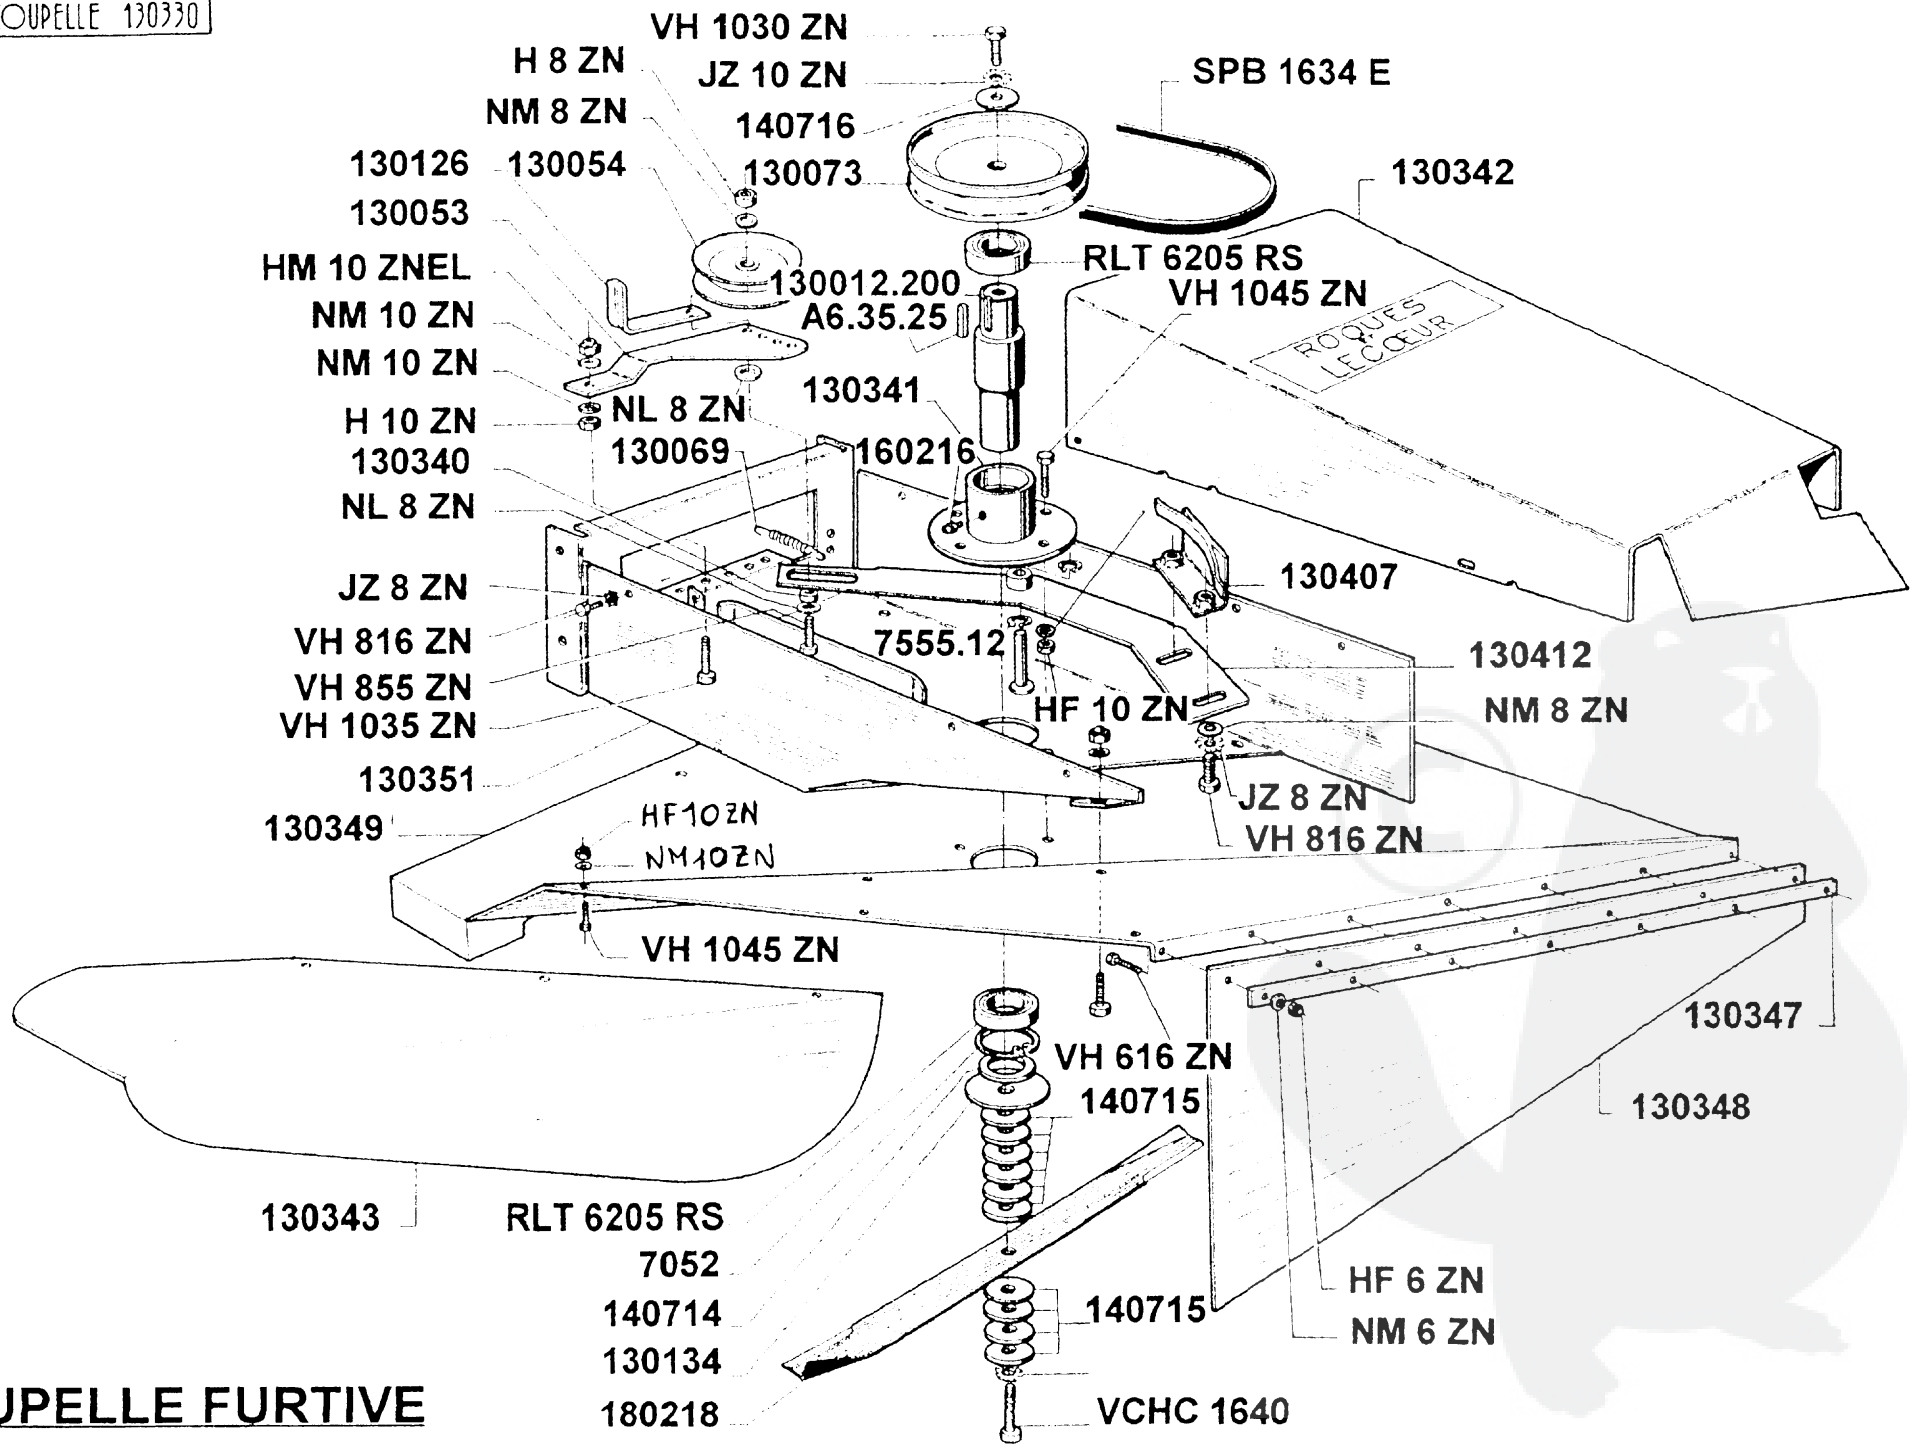

GUIDON jusqu'à l'année 95

CELLULE RL 1400 jusqu'à l'année 95

CELLULE RL 1400 jusqu'à l'année 95

MODELE 94-95

* pour le modèle 93 , arbre 130162.300
remplacé par 130017.300
+ 2 bagues 130169 à fixer après
les roulements RLT 6205 2RS

COUPELLE 53

COUPELLE 65

COUPELLE OSCILLANTE

FREIN A SANGLE

COUPELLE 53

suivant modèle

COUPELLE 65

COUPELLE 130330