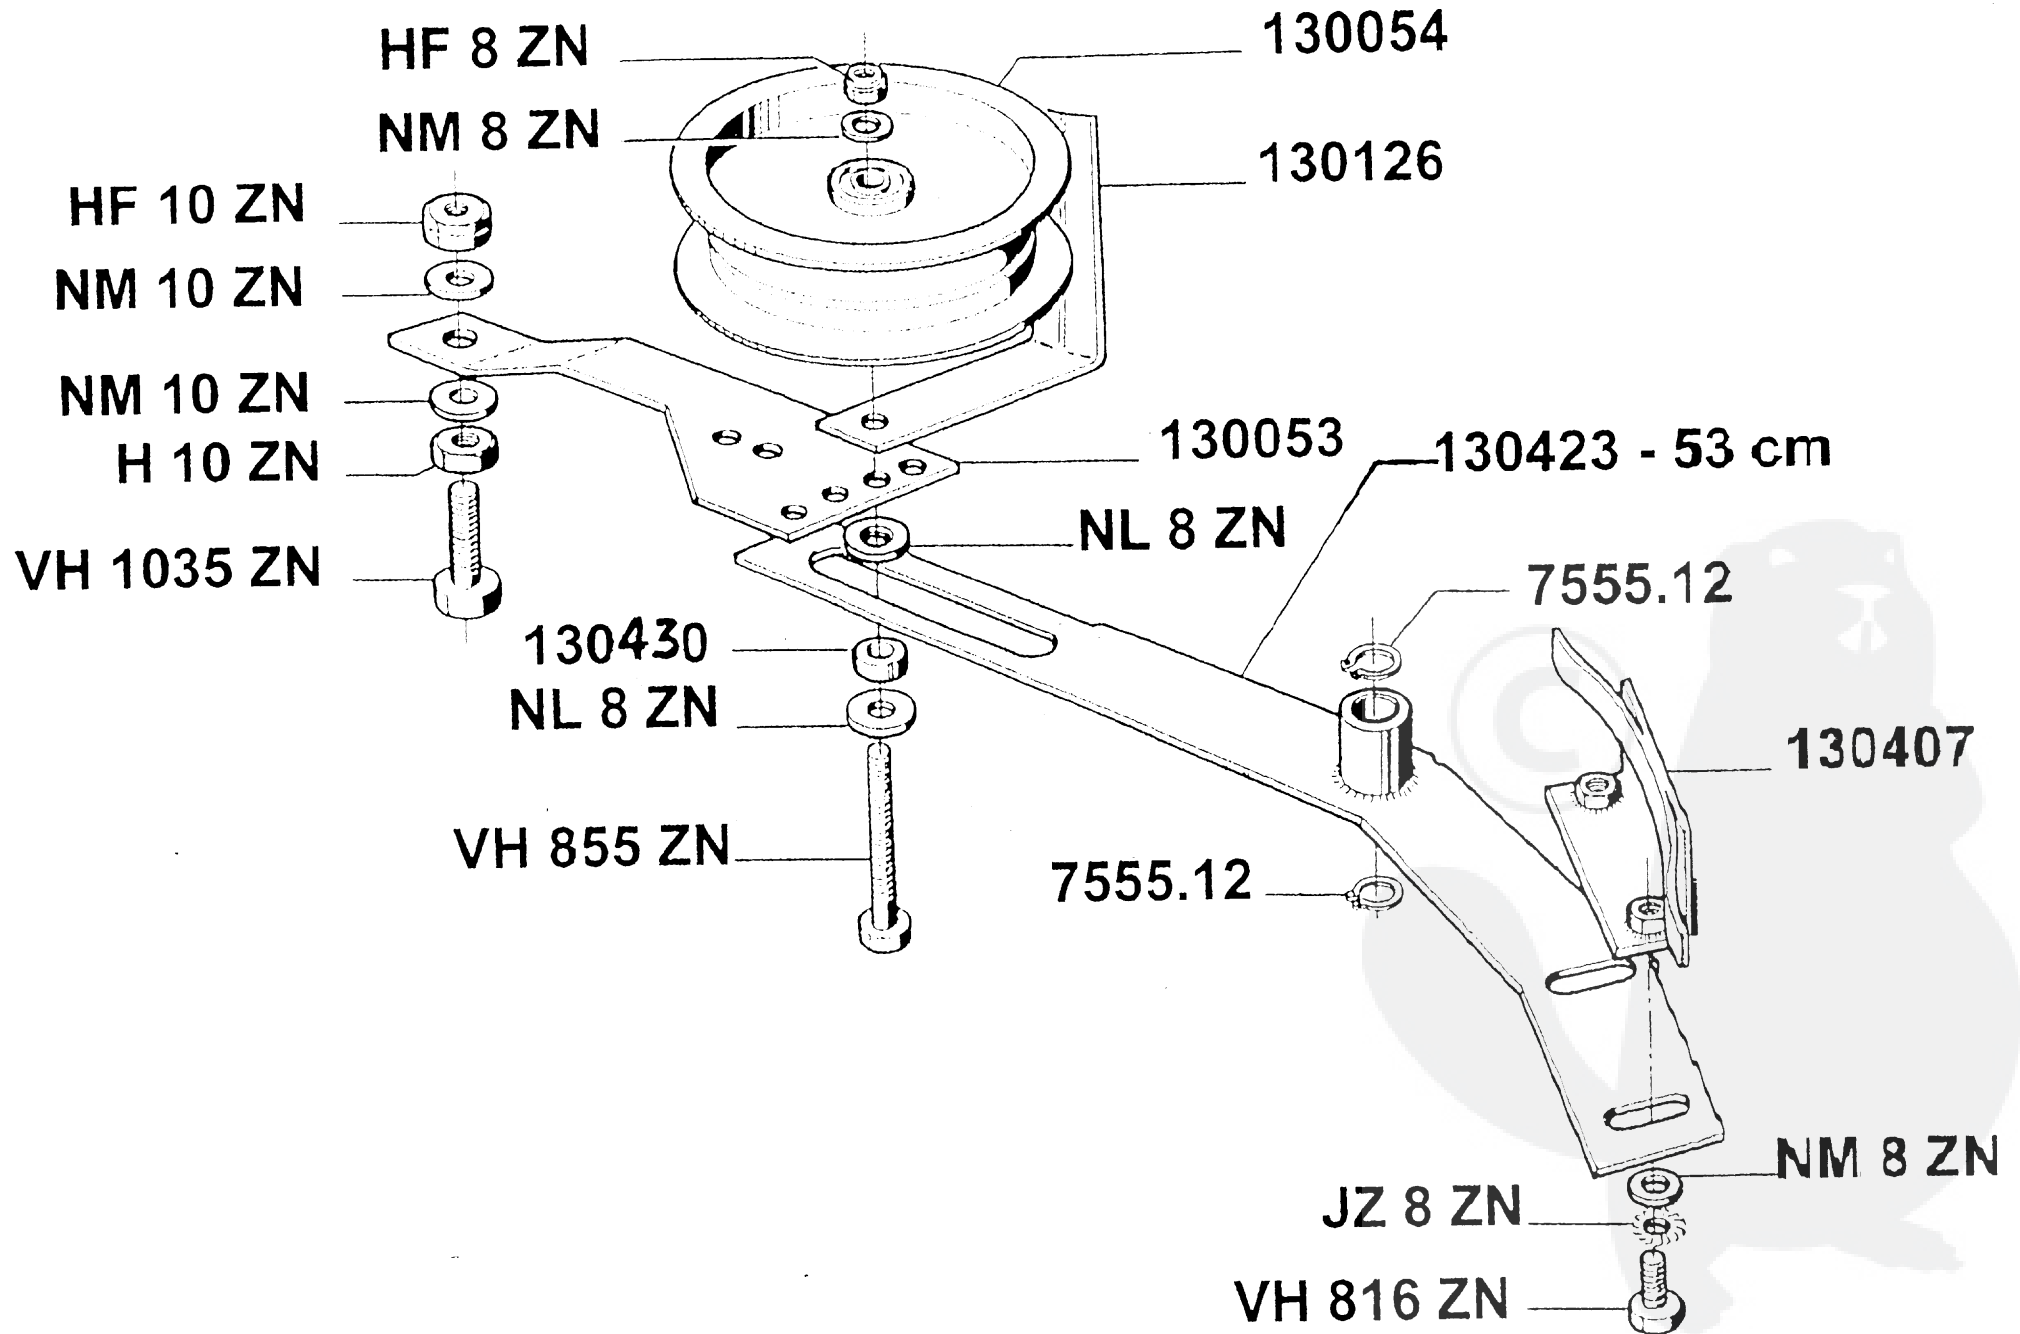

GUIDON jusqu'à l'année 95

CELLULE RL 1400 jusqu'à l'année 95

CELLULE RL 1400 jusqu'à l'année 95

MODELE 94-95

* pour le modèle 93 , arbre 130162.300
remplacé par 130017.300
+ 2 bagues 130169 à fixer après
les roulements RLT 6205 2RS

COUPELLE 53

COUPELLE 65

COUPELLE OSCILLANTE

FREIN A SANGLE

COUPELLE 53

suivant modèle

COUPELLE 65

COUPELLE 130330

COUPELLE FURTIVE

COUPELLE FURTIVE