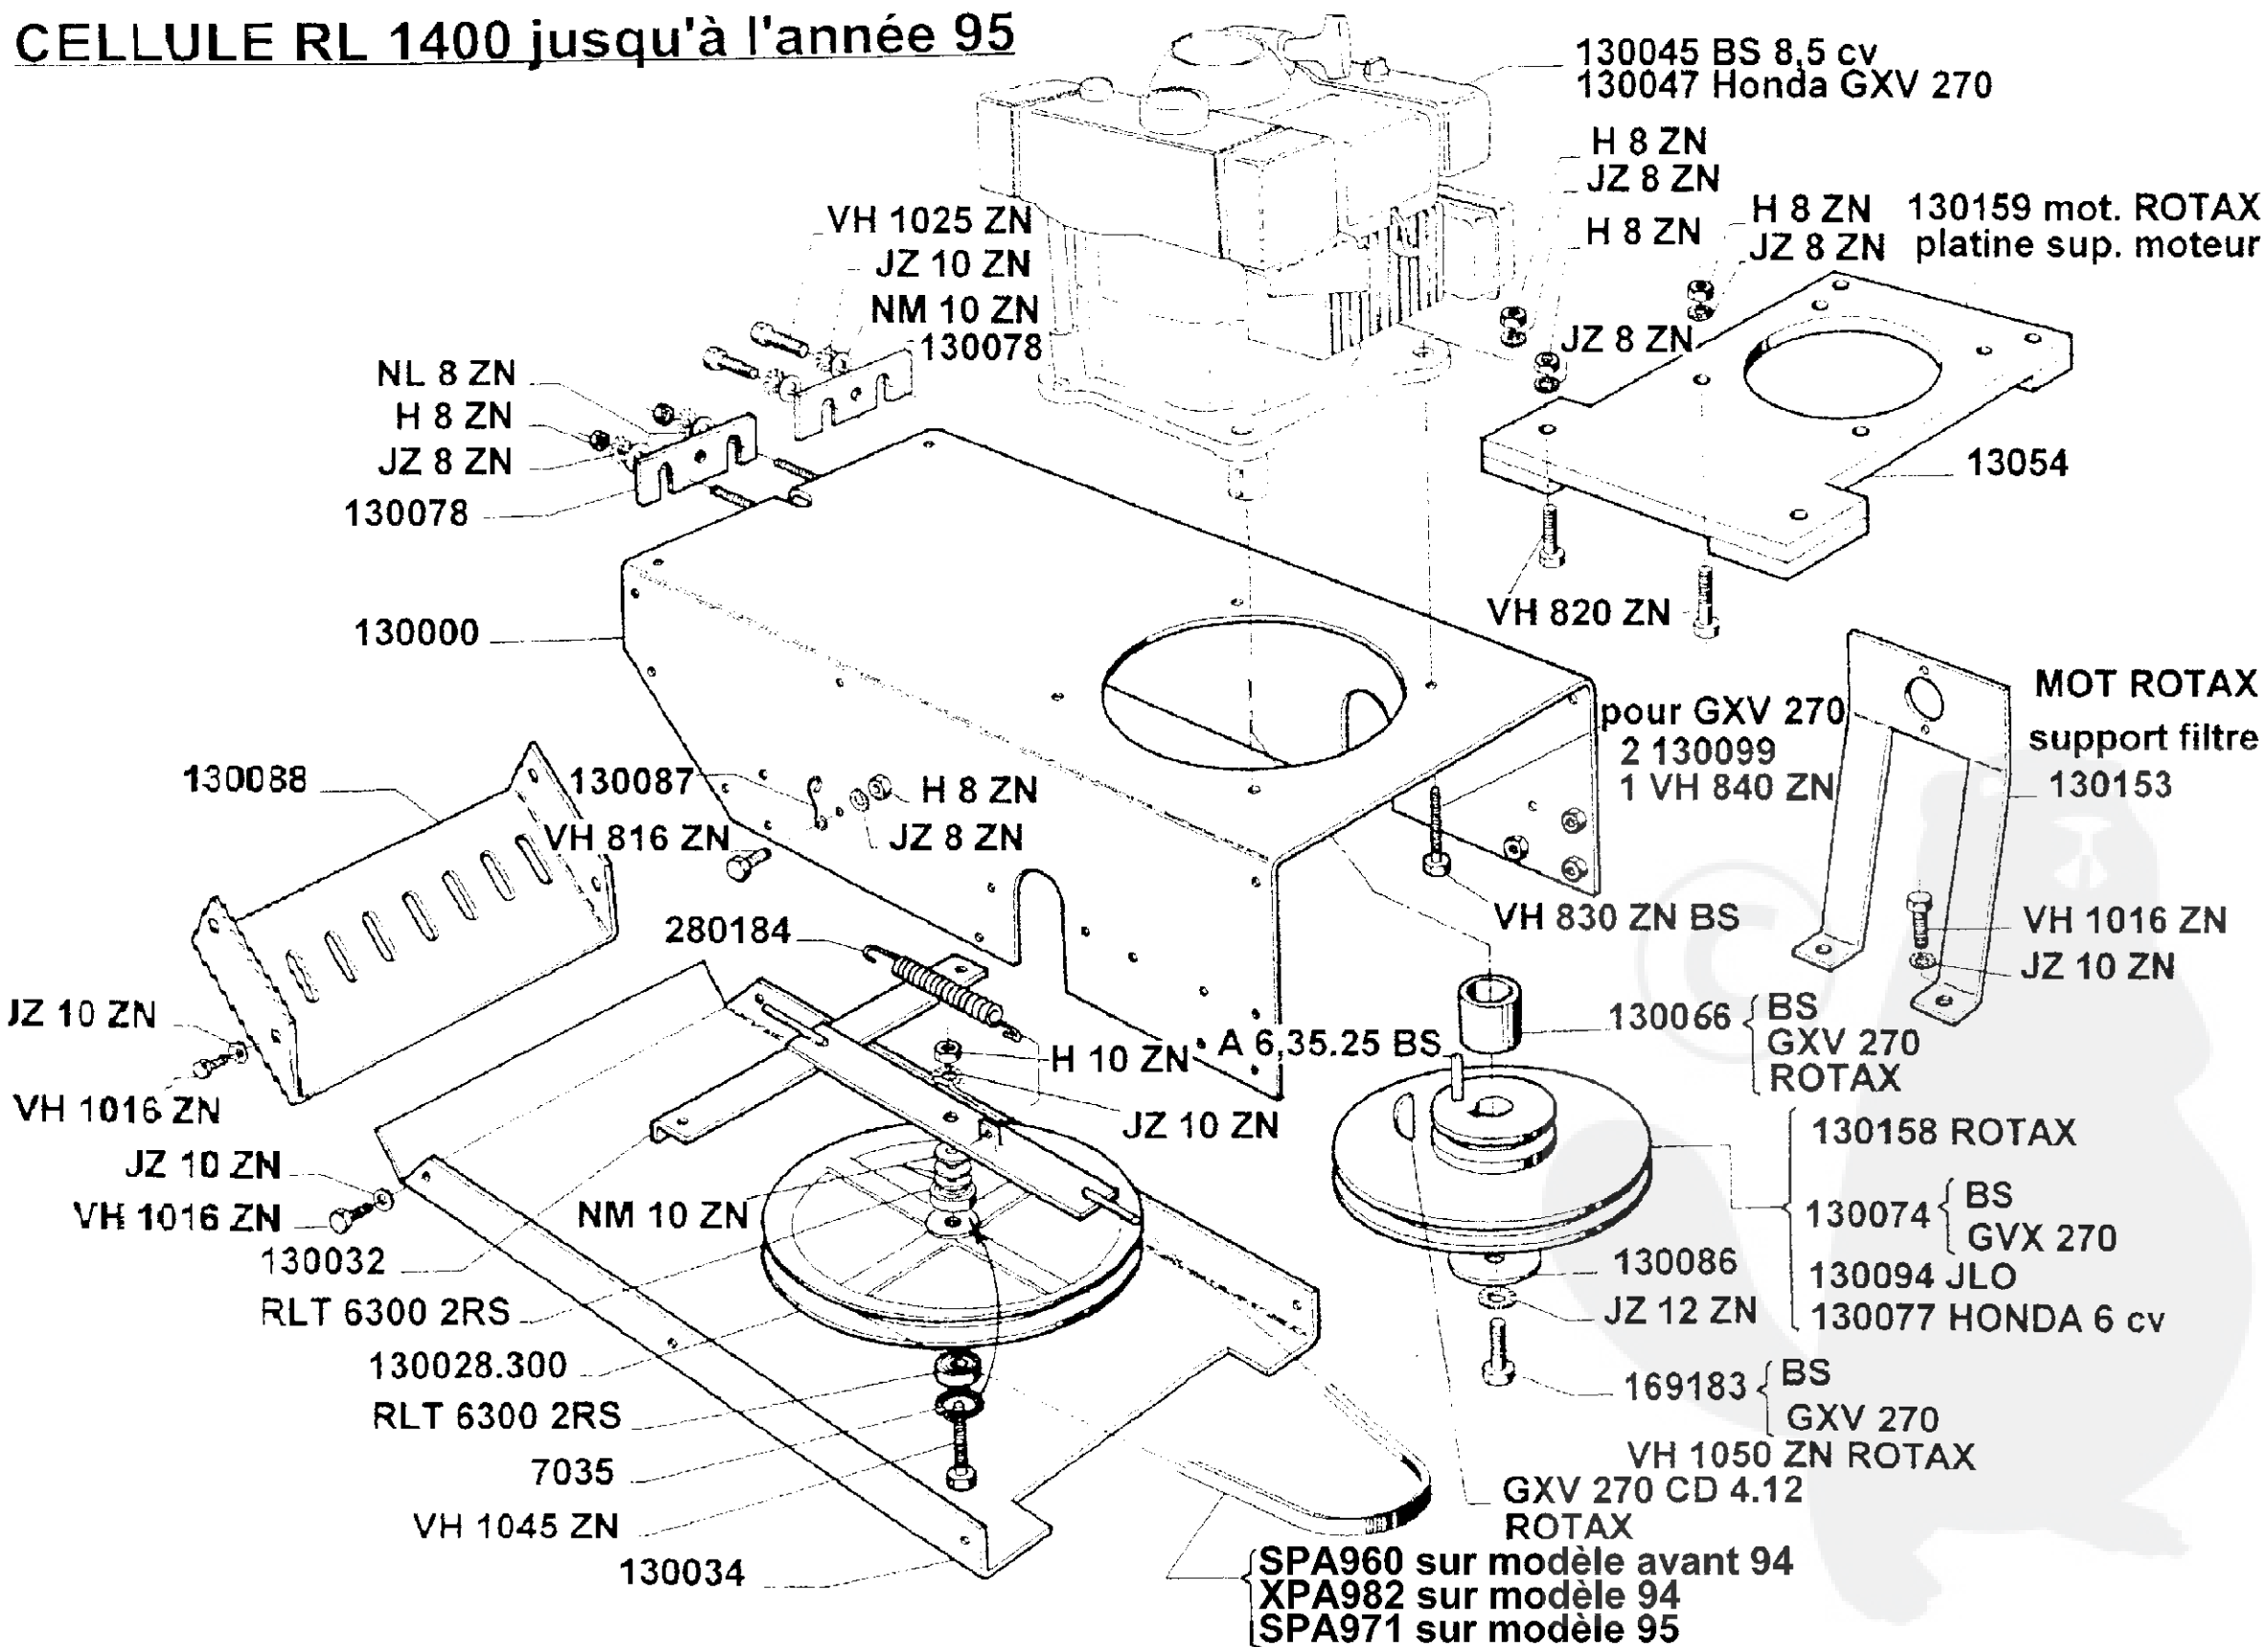

GUIDON jusqu'à l'année 95

CELLULE RL 1400 jusqu'à l'année 95

CELLULE RL 1400 jusqu'à l'année 95

MODELE 94-95

* pour le modèle 93 , arbre 130162.300
remplacé par 130017.300
+ 2 bagues 130169 à fixer après
les roulements RLT 6205 2RS

COUPELLE 53

COUPELLE 65

COUPELLE OSCILLANTE

FREIN A SANGLE

COUPELLE 53

suivant modèle

COUPELLE 65

COUPELLE 130330