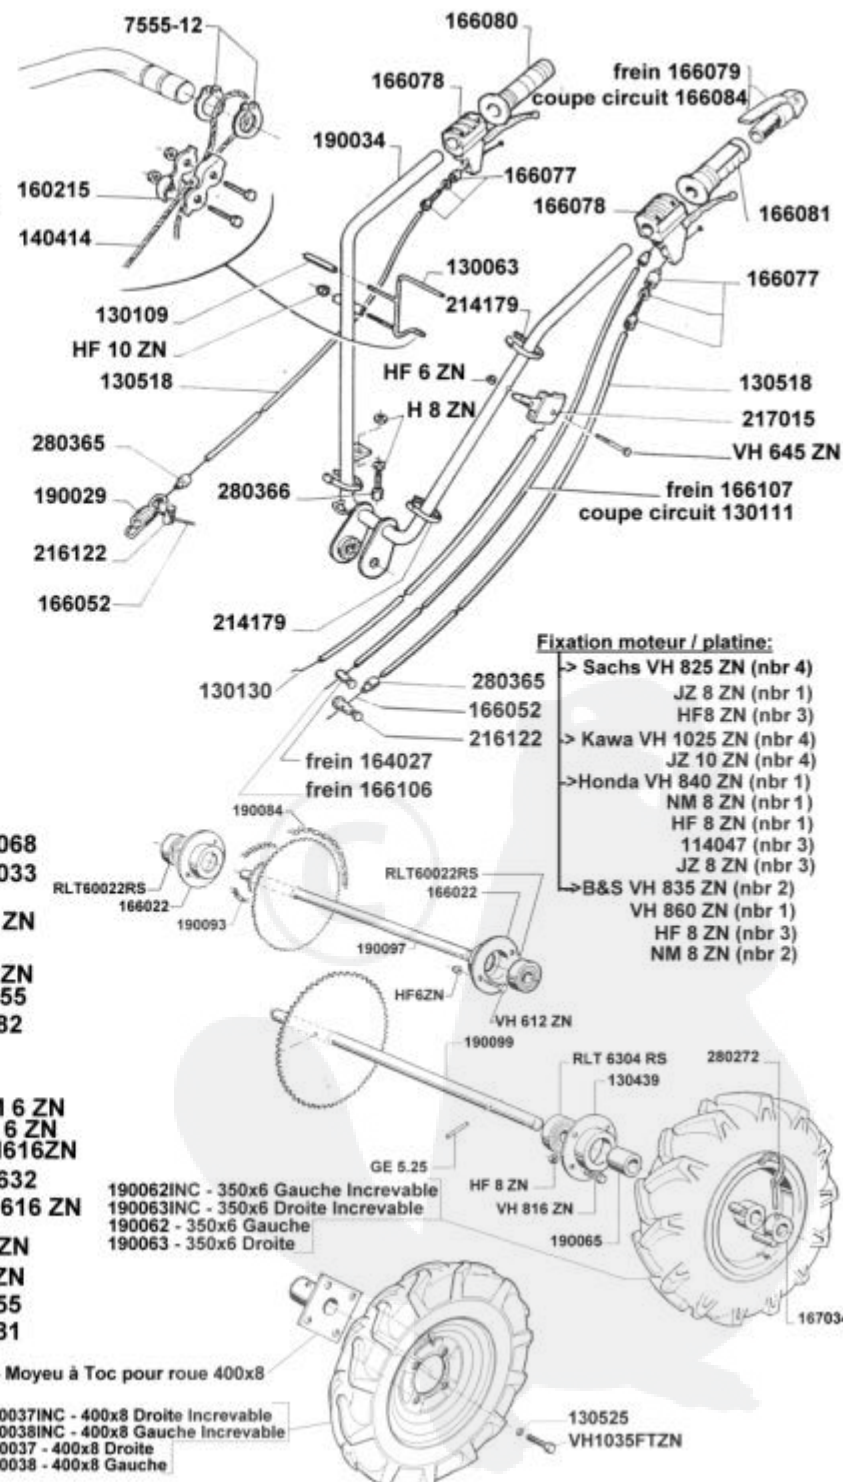

RL114V02

**Fixation moteur / platine:**

- > Sachs VH 825 ZN (nbr 4)  
JZ 8 ZN (nbr 1)  
HF8 ZN (nbr 3)
- > Kawa VH 1025 ZN (nbr 4)  
JZ 10 ZN (nbr 4)
- > Honda VH 840 ZN (nbr 1)  
NM 8 ZN (nbr 1)  
HF 8 ZN (nbr 1)  
114047 (nbr 3)  
JZ 8 ZN (nbr 3)
- > B&S VH 835 ZN (nbr 2)  
VH 860 ZN (nbr 1)  
HF 8 ZN (nbr 3)  
NM 8 ZN (nbr 2)