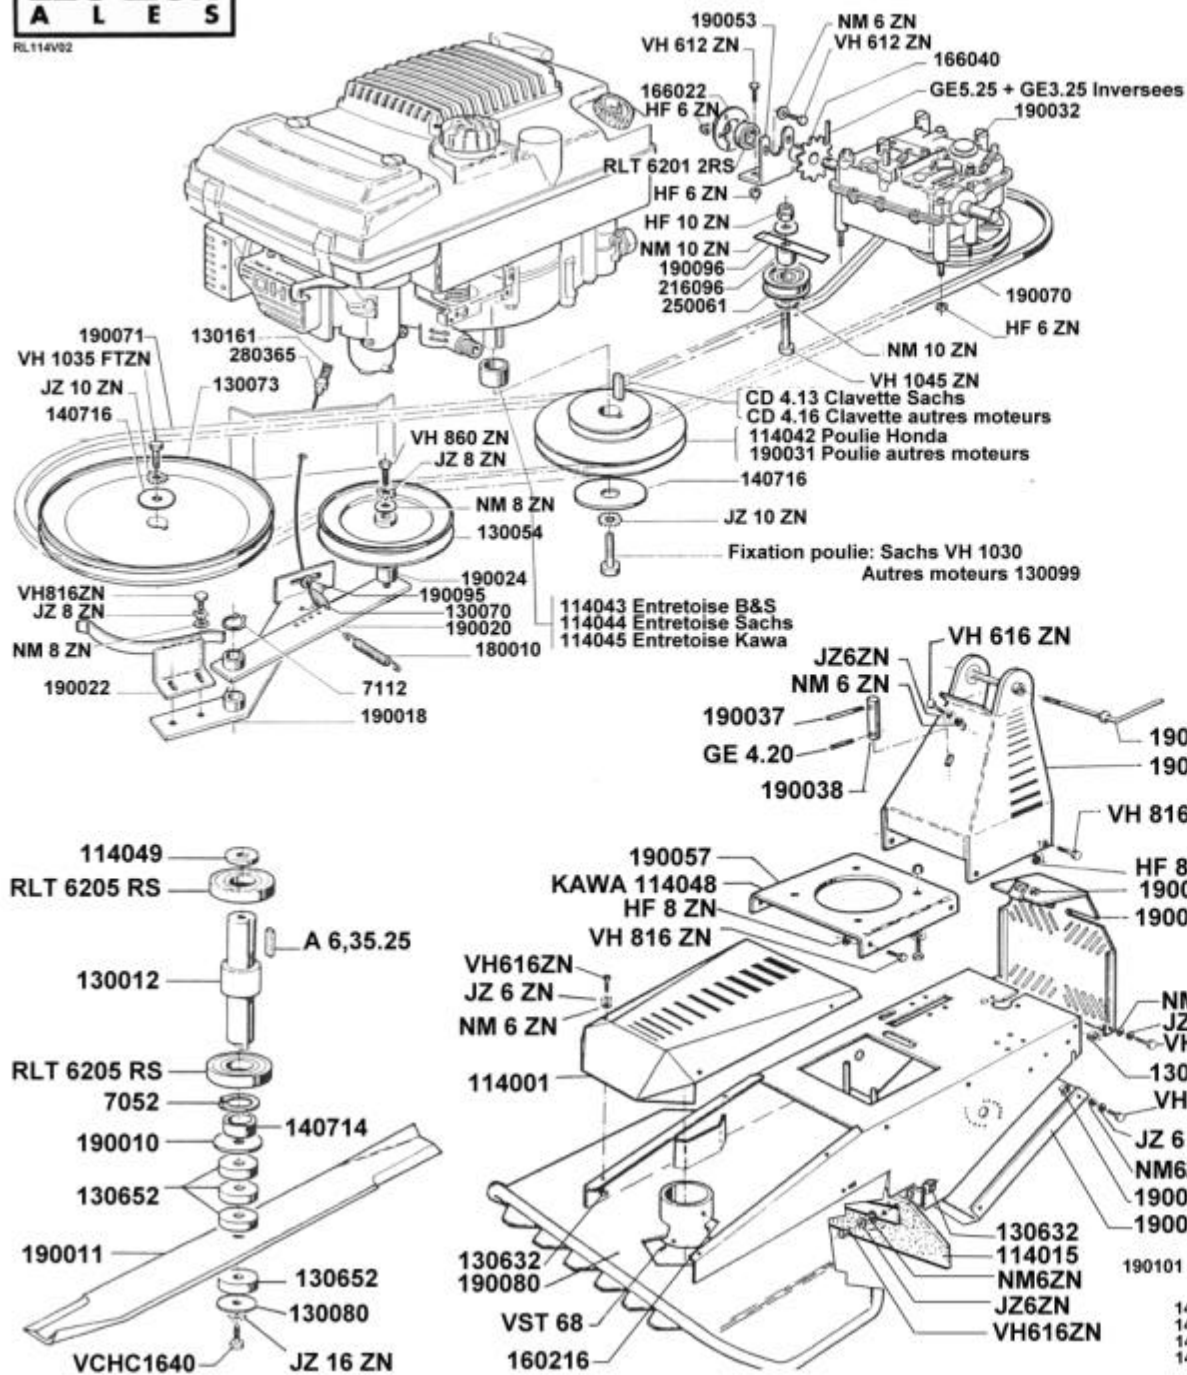

RL114V02

**Fixation moteur / platine:**

- > Sachs VH 825 ZN (nbr 4)  
JZ 8 ZN (nbr 1)  
HF8 ZN (nbr 3)
- > Kawa VH 1025 ZN (nbr 4)  
JZ 10 ZN (nbr 4)
- > Honda VH 840 ZN (nbr 1)  
NM 8 ZN (nbr 1)  
HF 8 ZN (nbr 1)  
114047 (nbr 3)  
JZ 8 ZN (nbr 3)
- > B&S VH 835 ZN (nbr 2)  
VH 860 ZN (nbr 1)  
HF 8 ZN (nbr 3)  
NM 8 ZN (nbr 2)