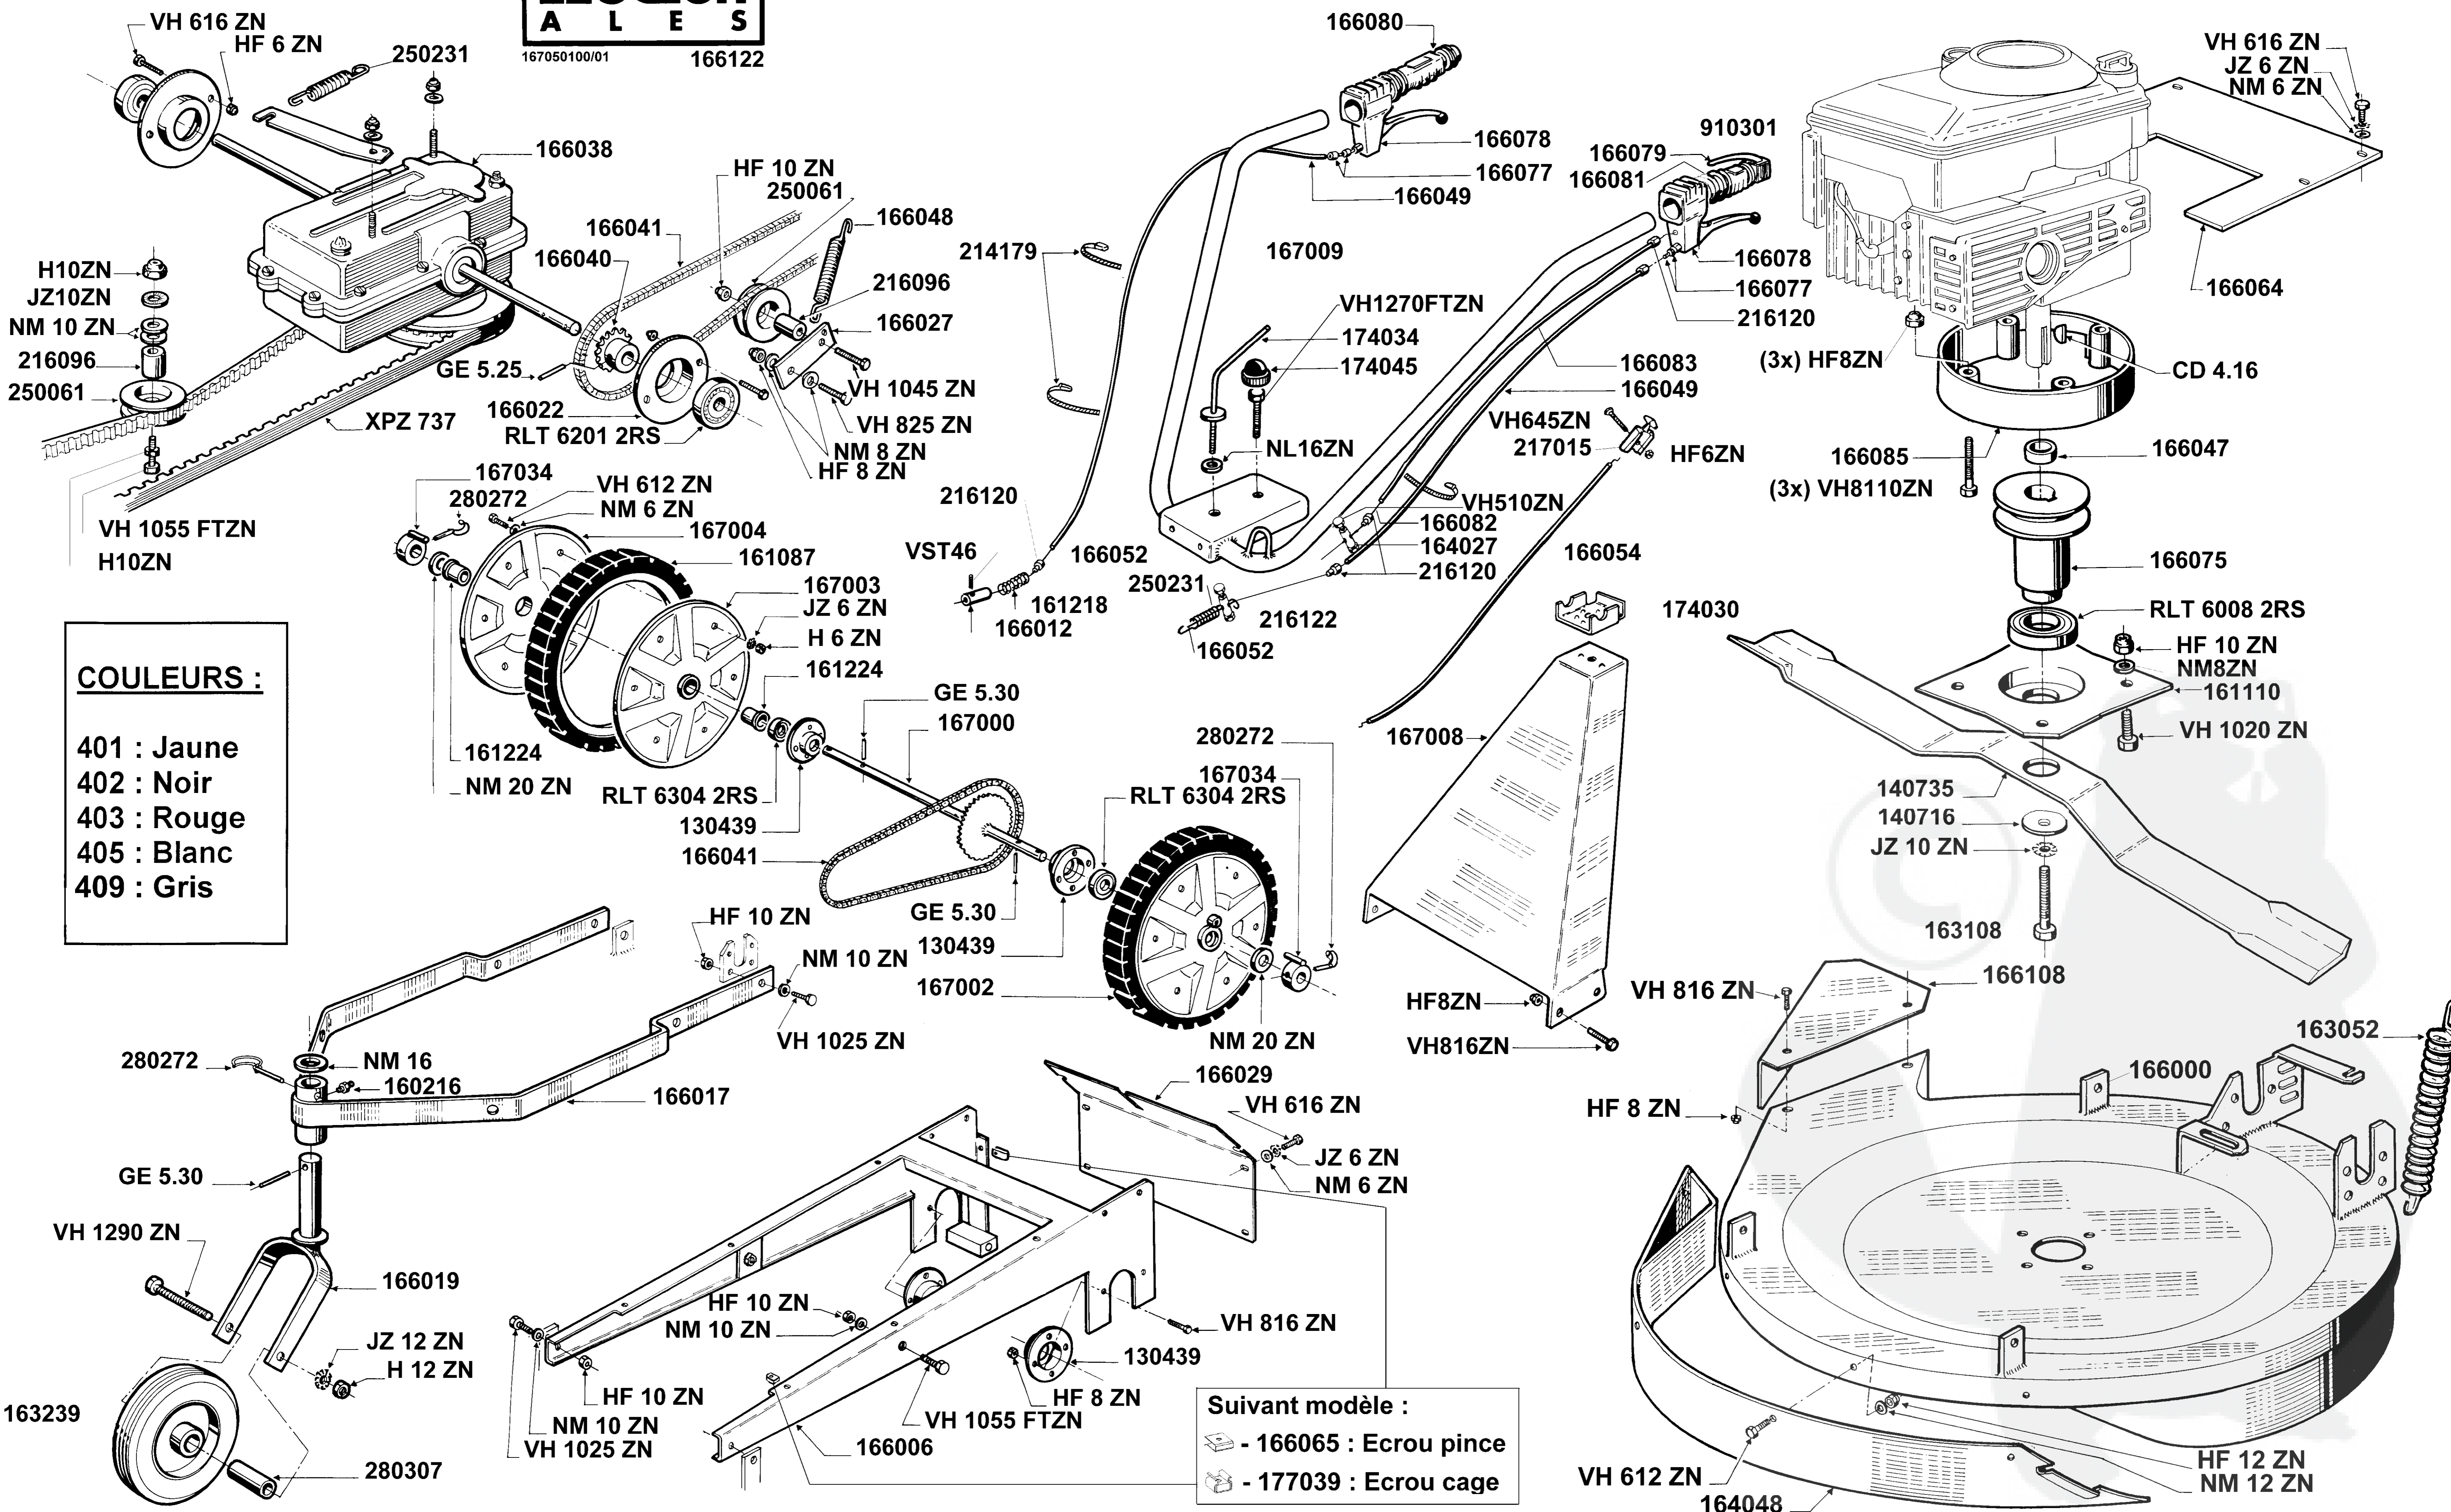

ROQUES
ET
LECOEUR
A L E S

Pro HONDA - De N°3614 à N°16799

COULEURS :

- 401 : Jaune
- 402 : Noir
- 403 : Rouge
- 405 : Blanc
- 409 : Gris

Suivant modèle :
 - 166065 : Ecrû pince
 - 177039 : Ecrû cage