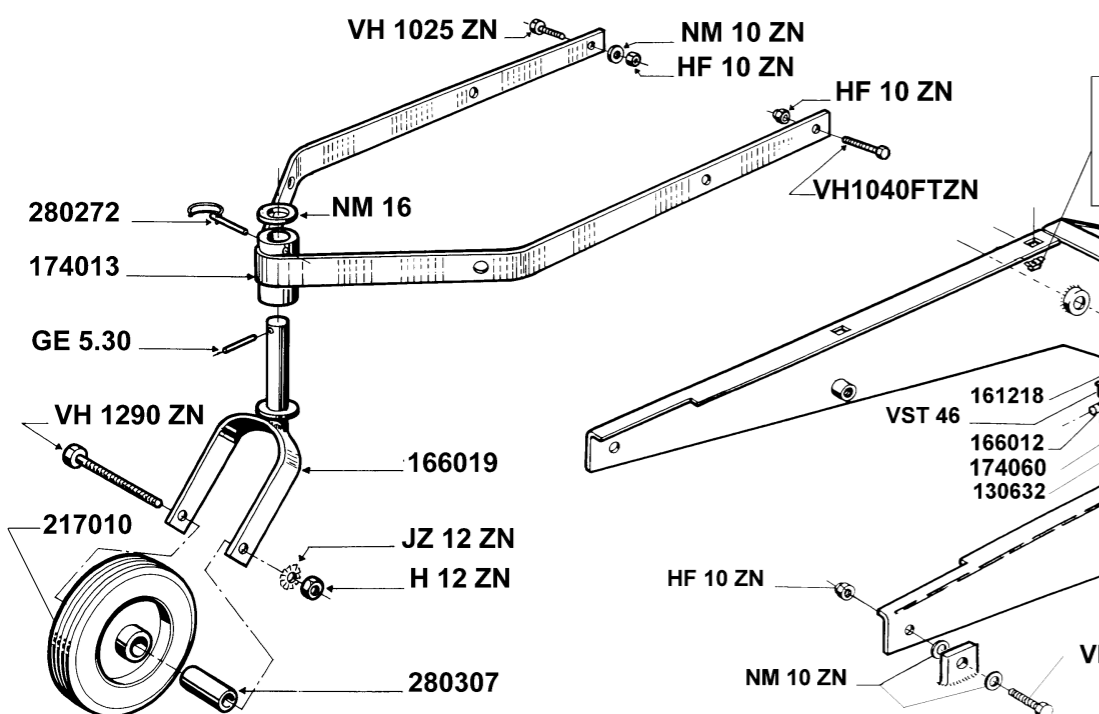

MAX - De N°12671 à N°13709

COULEURS :

401 : Jaune
402 : Noir
403 : Rouge
405 : Blanc

Suivant modèle :
 - 166065 : Ecrou pince
 - 177039 : Ecrou cage