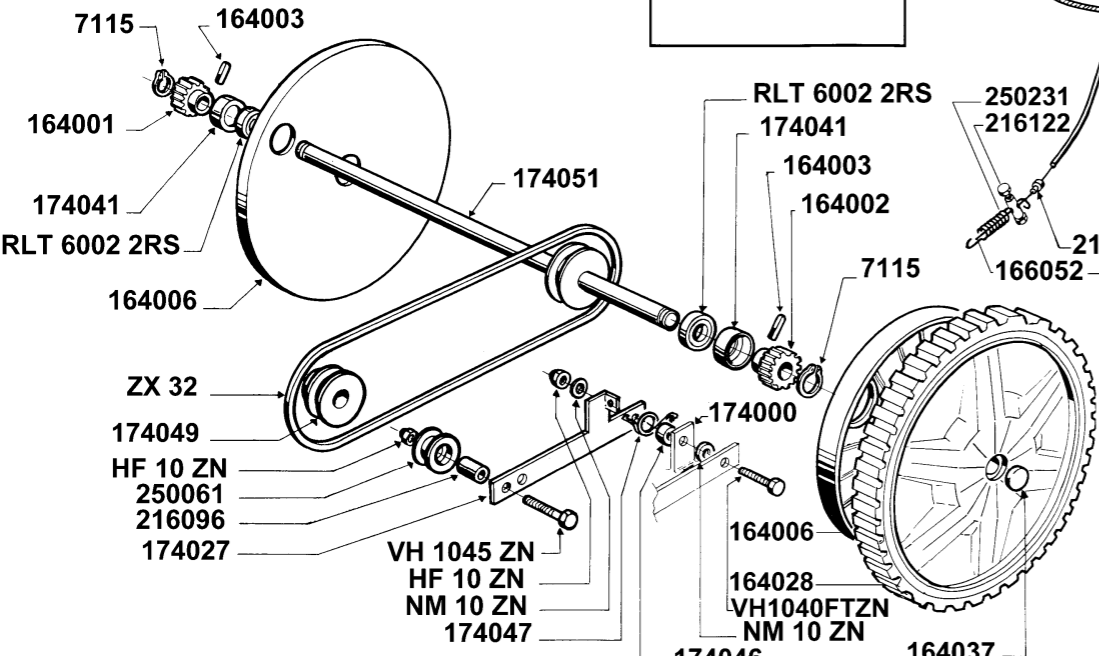

MAX - De N°12671 à N°13709

COULEURS :

401 : Jaune
402 : Noir
403 : Rouge
405 : Blanc

Suivant modèle :
 - 166065 : Ecrou pince
 - 177039 : Ecrou cage