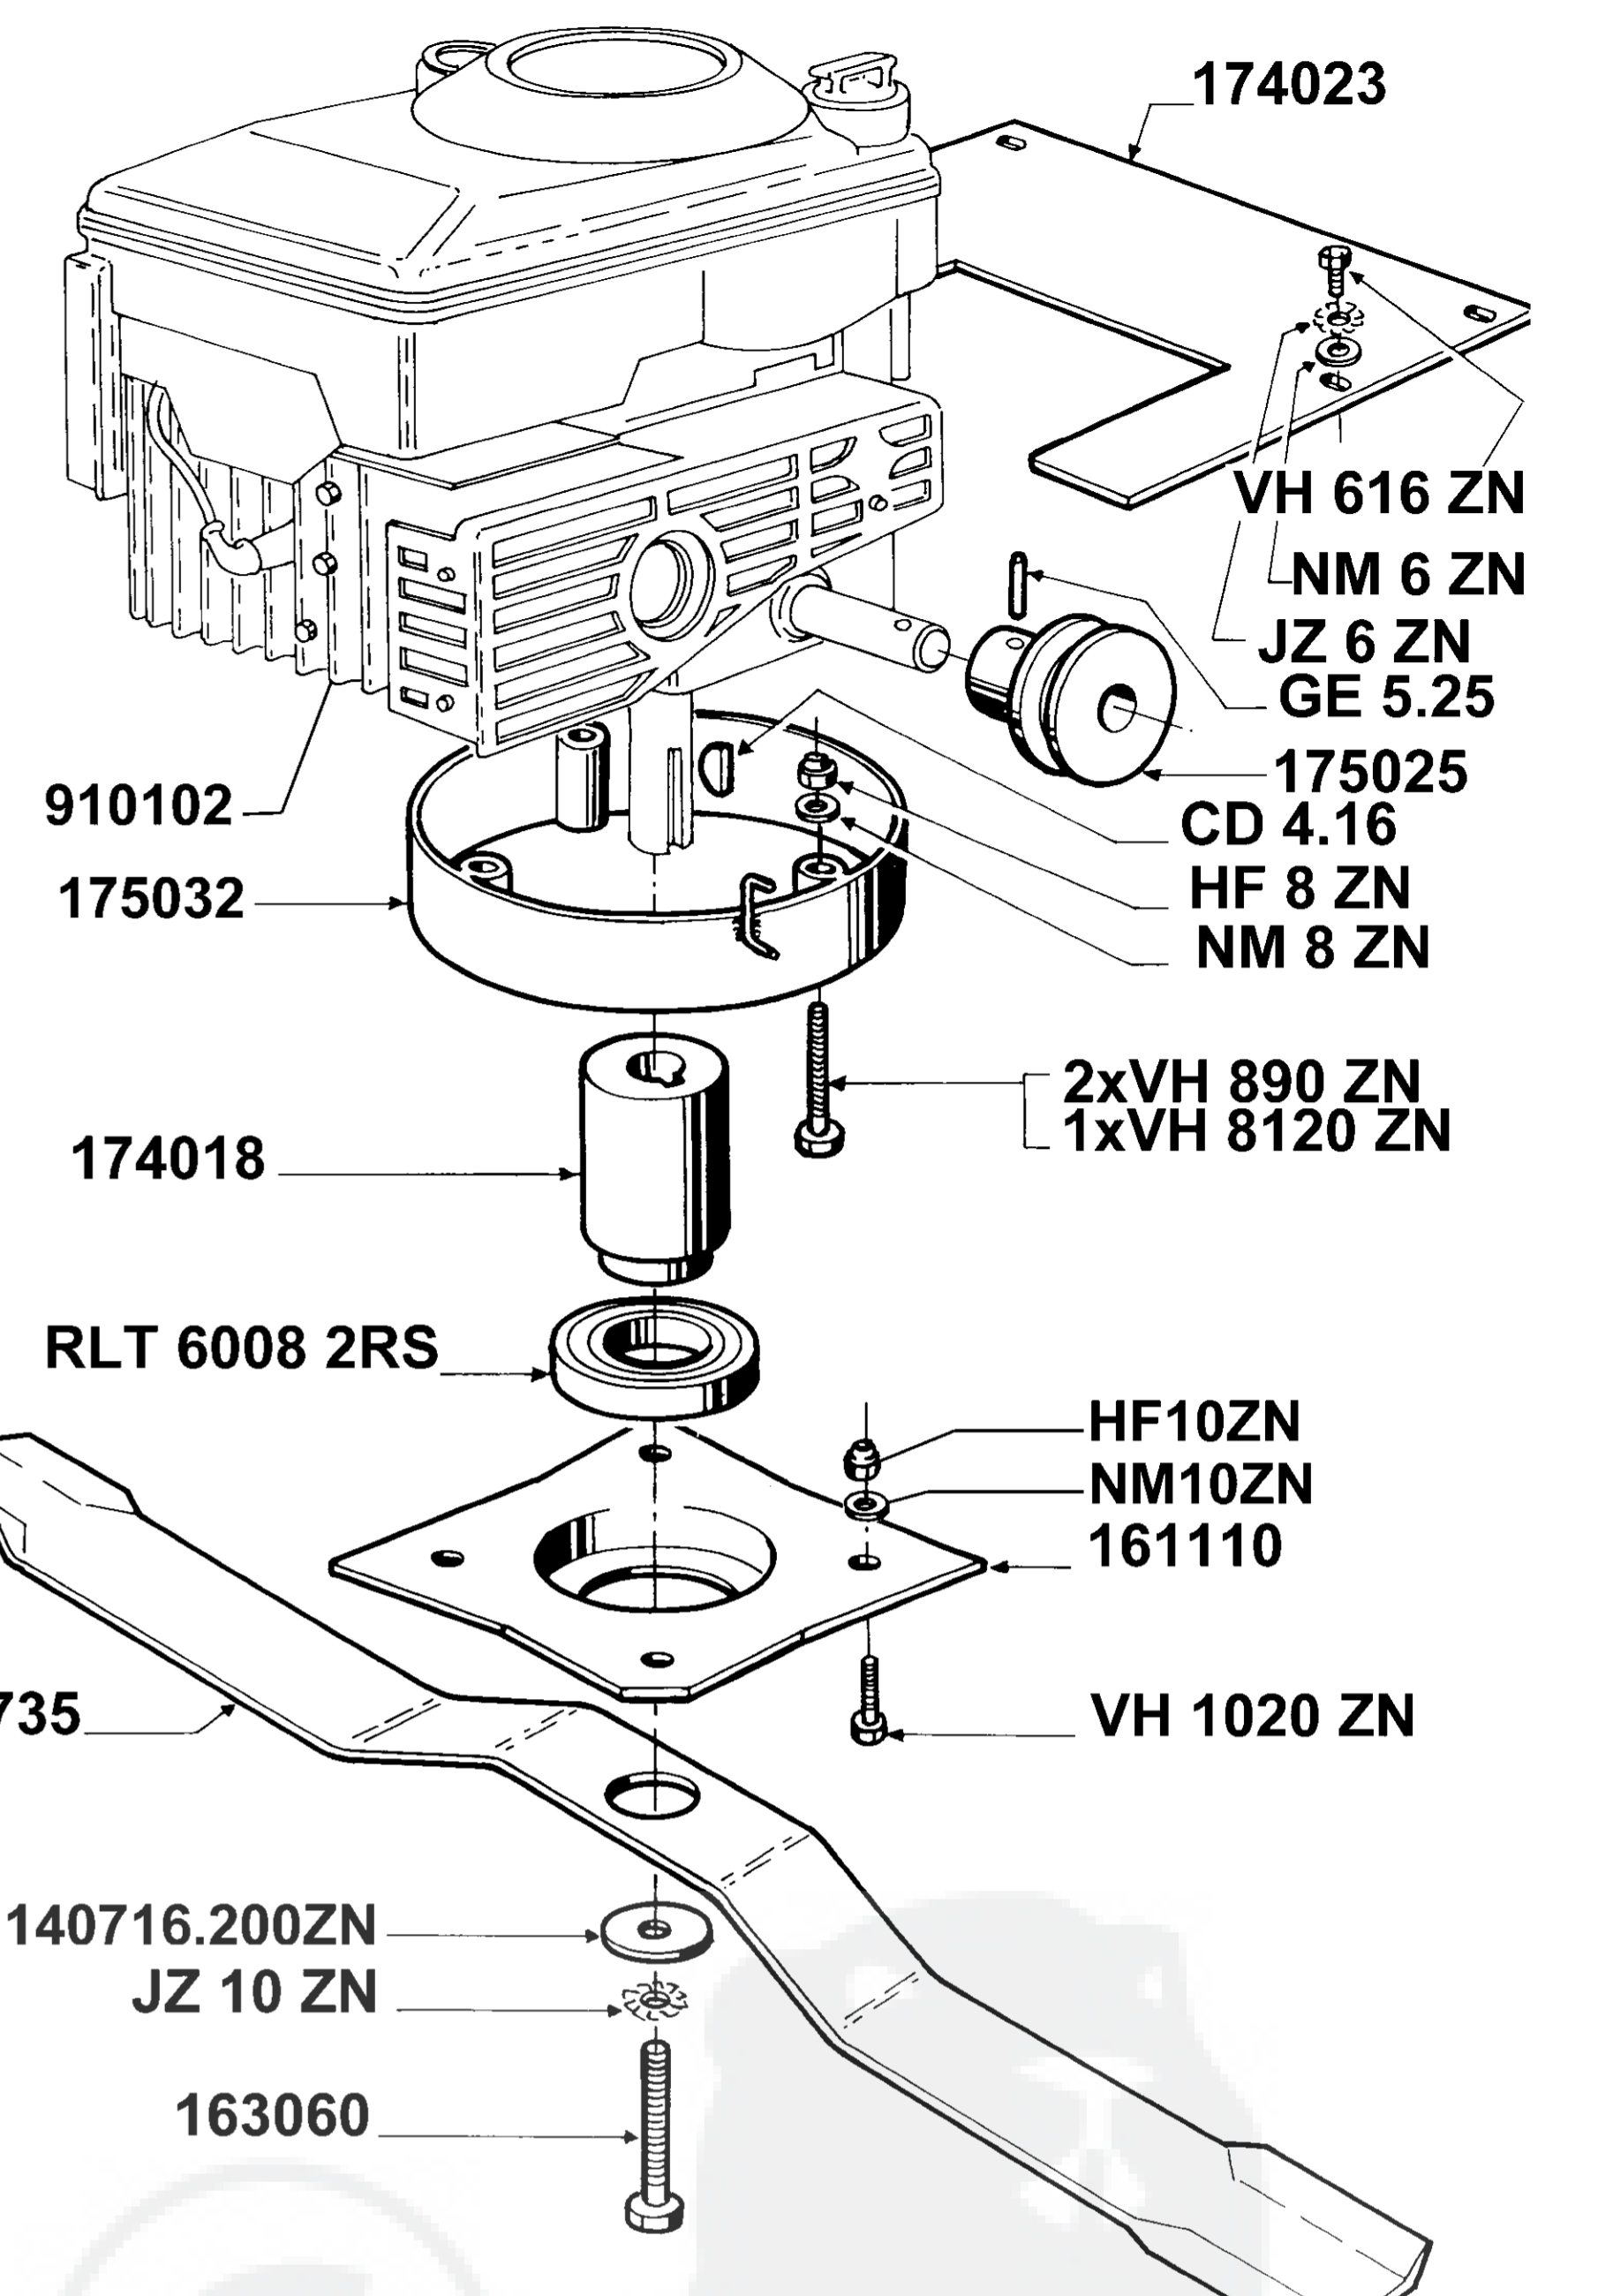

176120102

COULEURS :
401 : Jaune
402 : Noir
403 : Rouge
405 : Blanc

Suivant modèle :
- 166065 : Ecrou pince
- 177039 : Ecrou cage