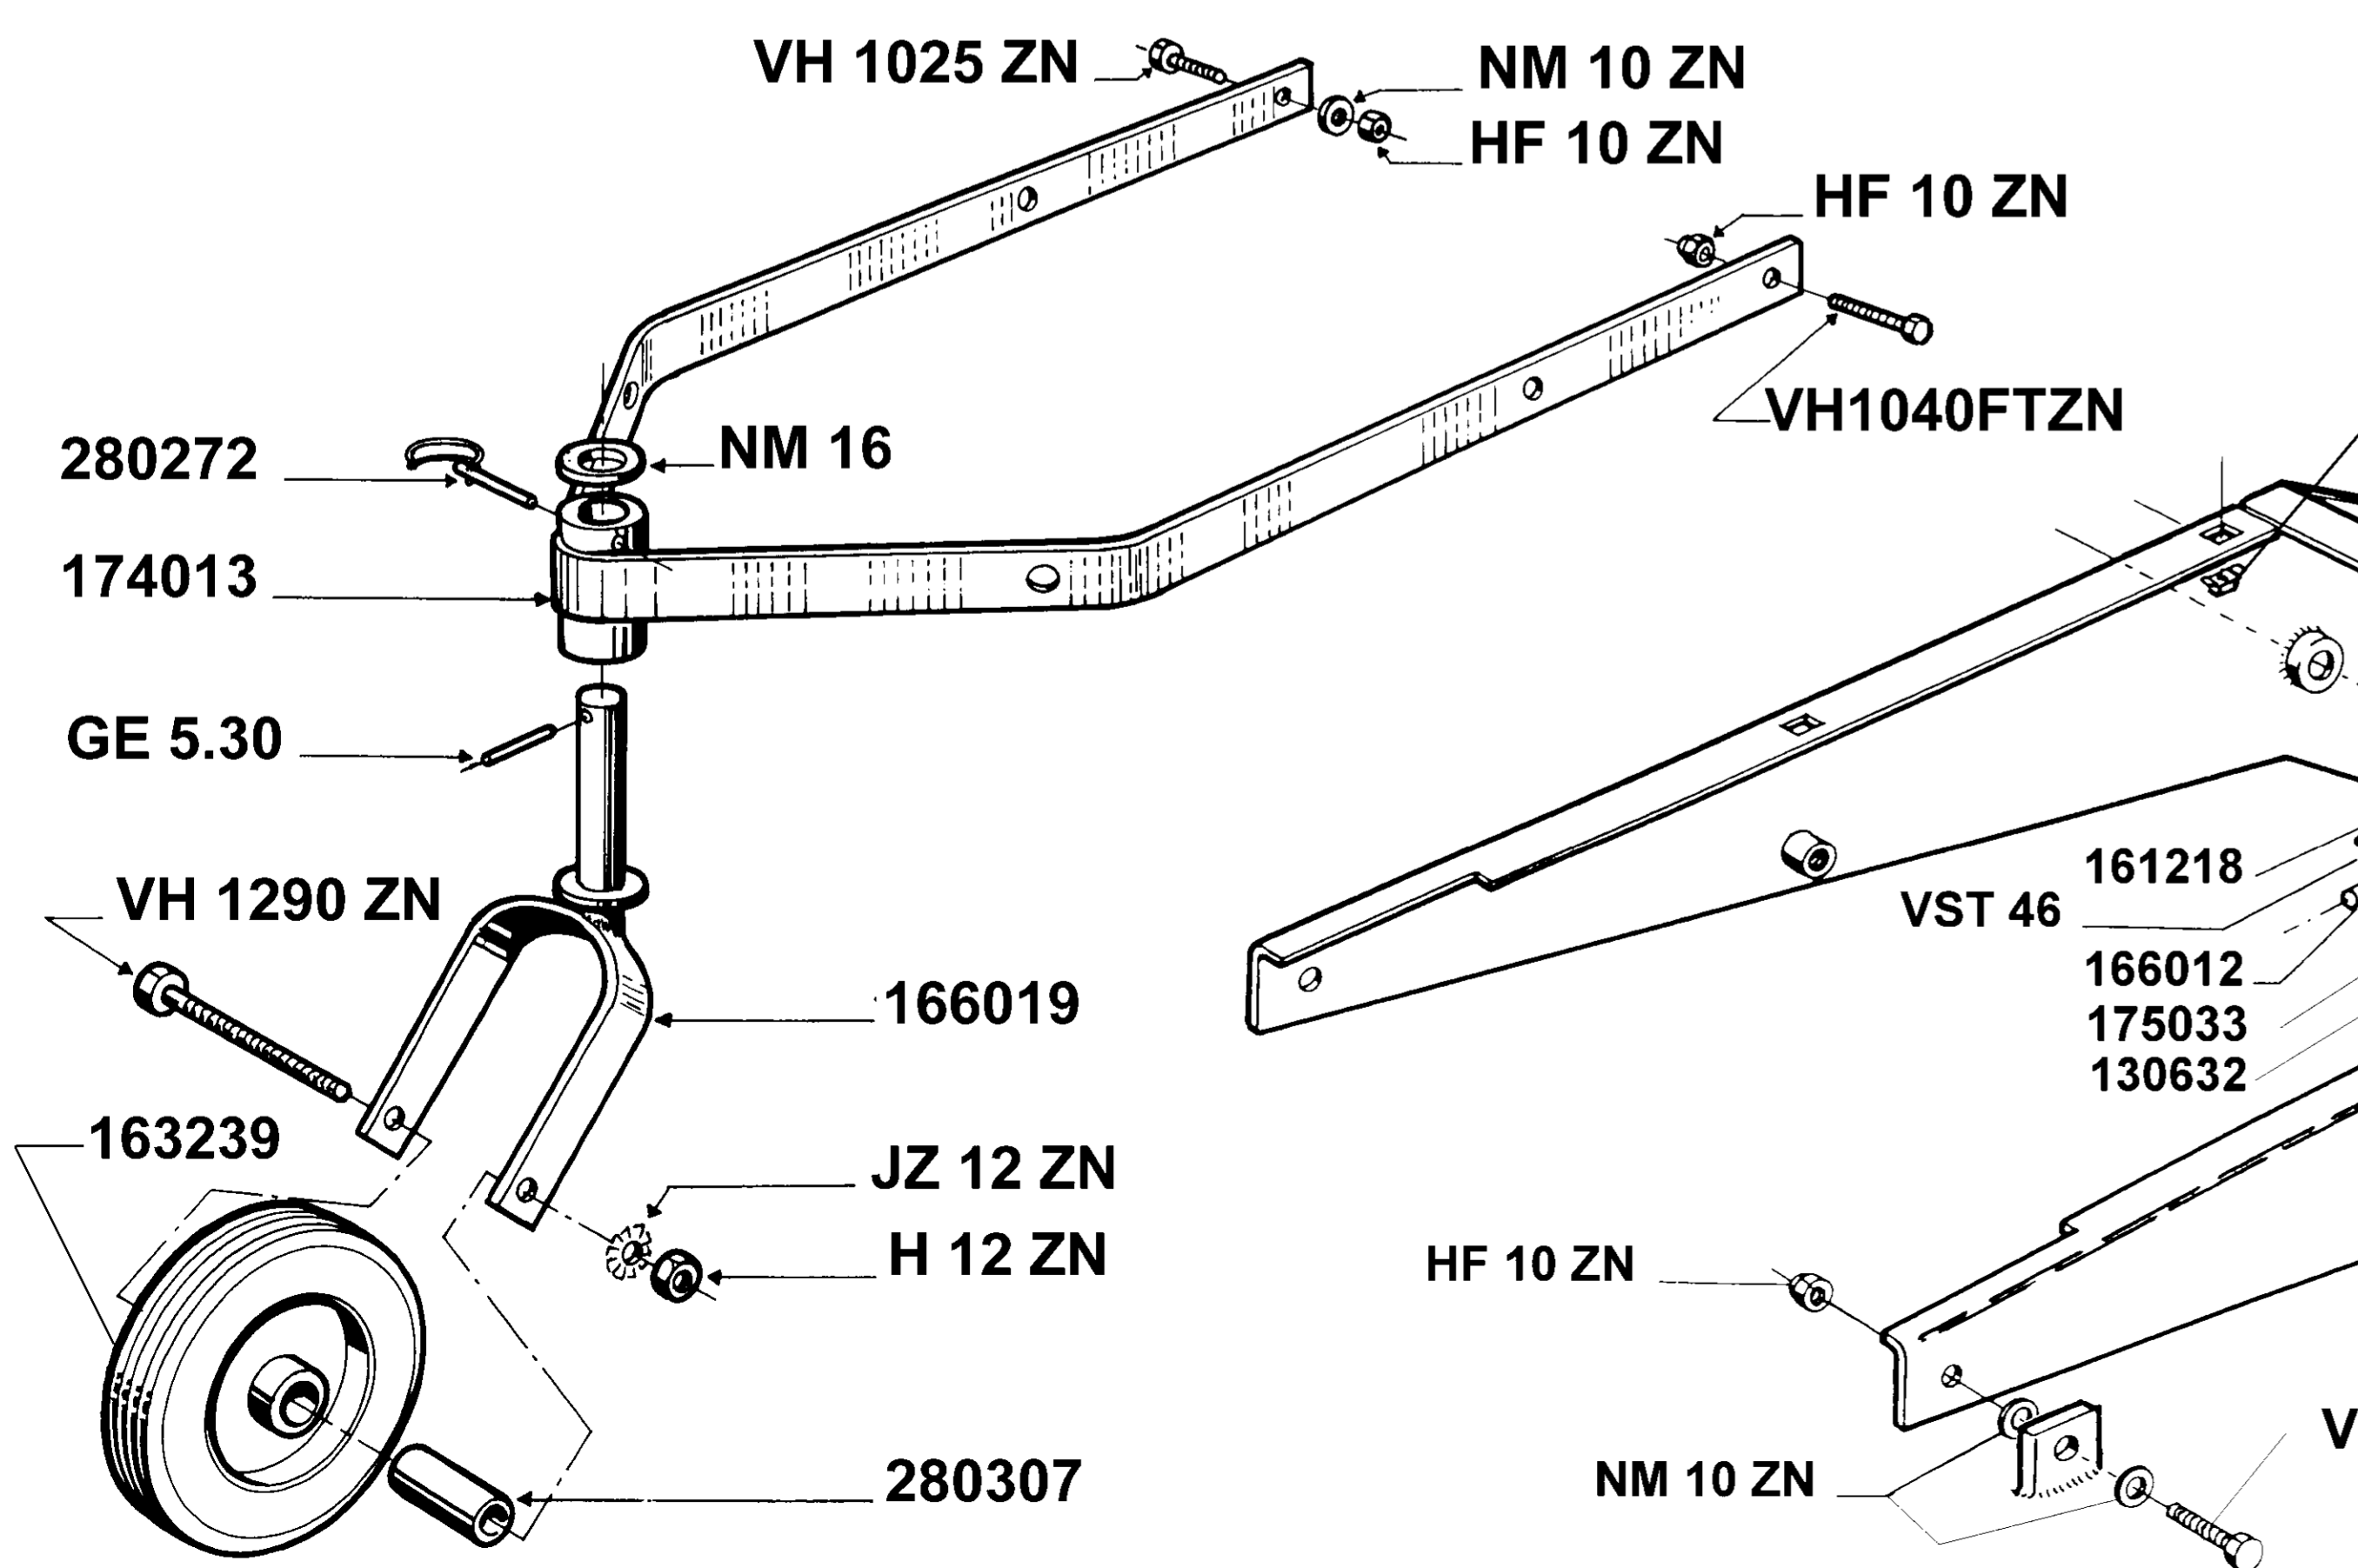

176120102

COULEURS :
401 : Jaune
402 : Noir
403 : Rouge
405 : Blanc

Suivant modèle :
- 166065 : Ecrou pince
- 177039 : Ecrou cage