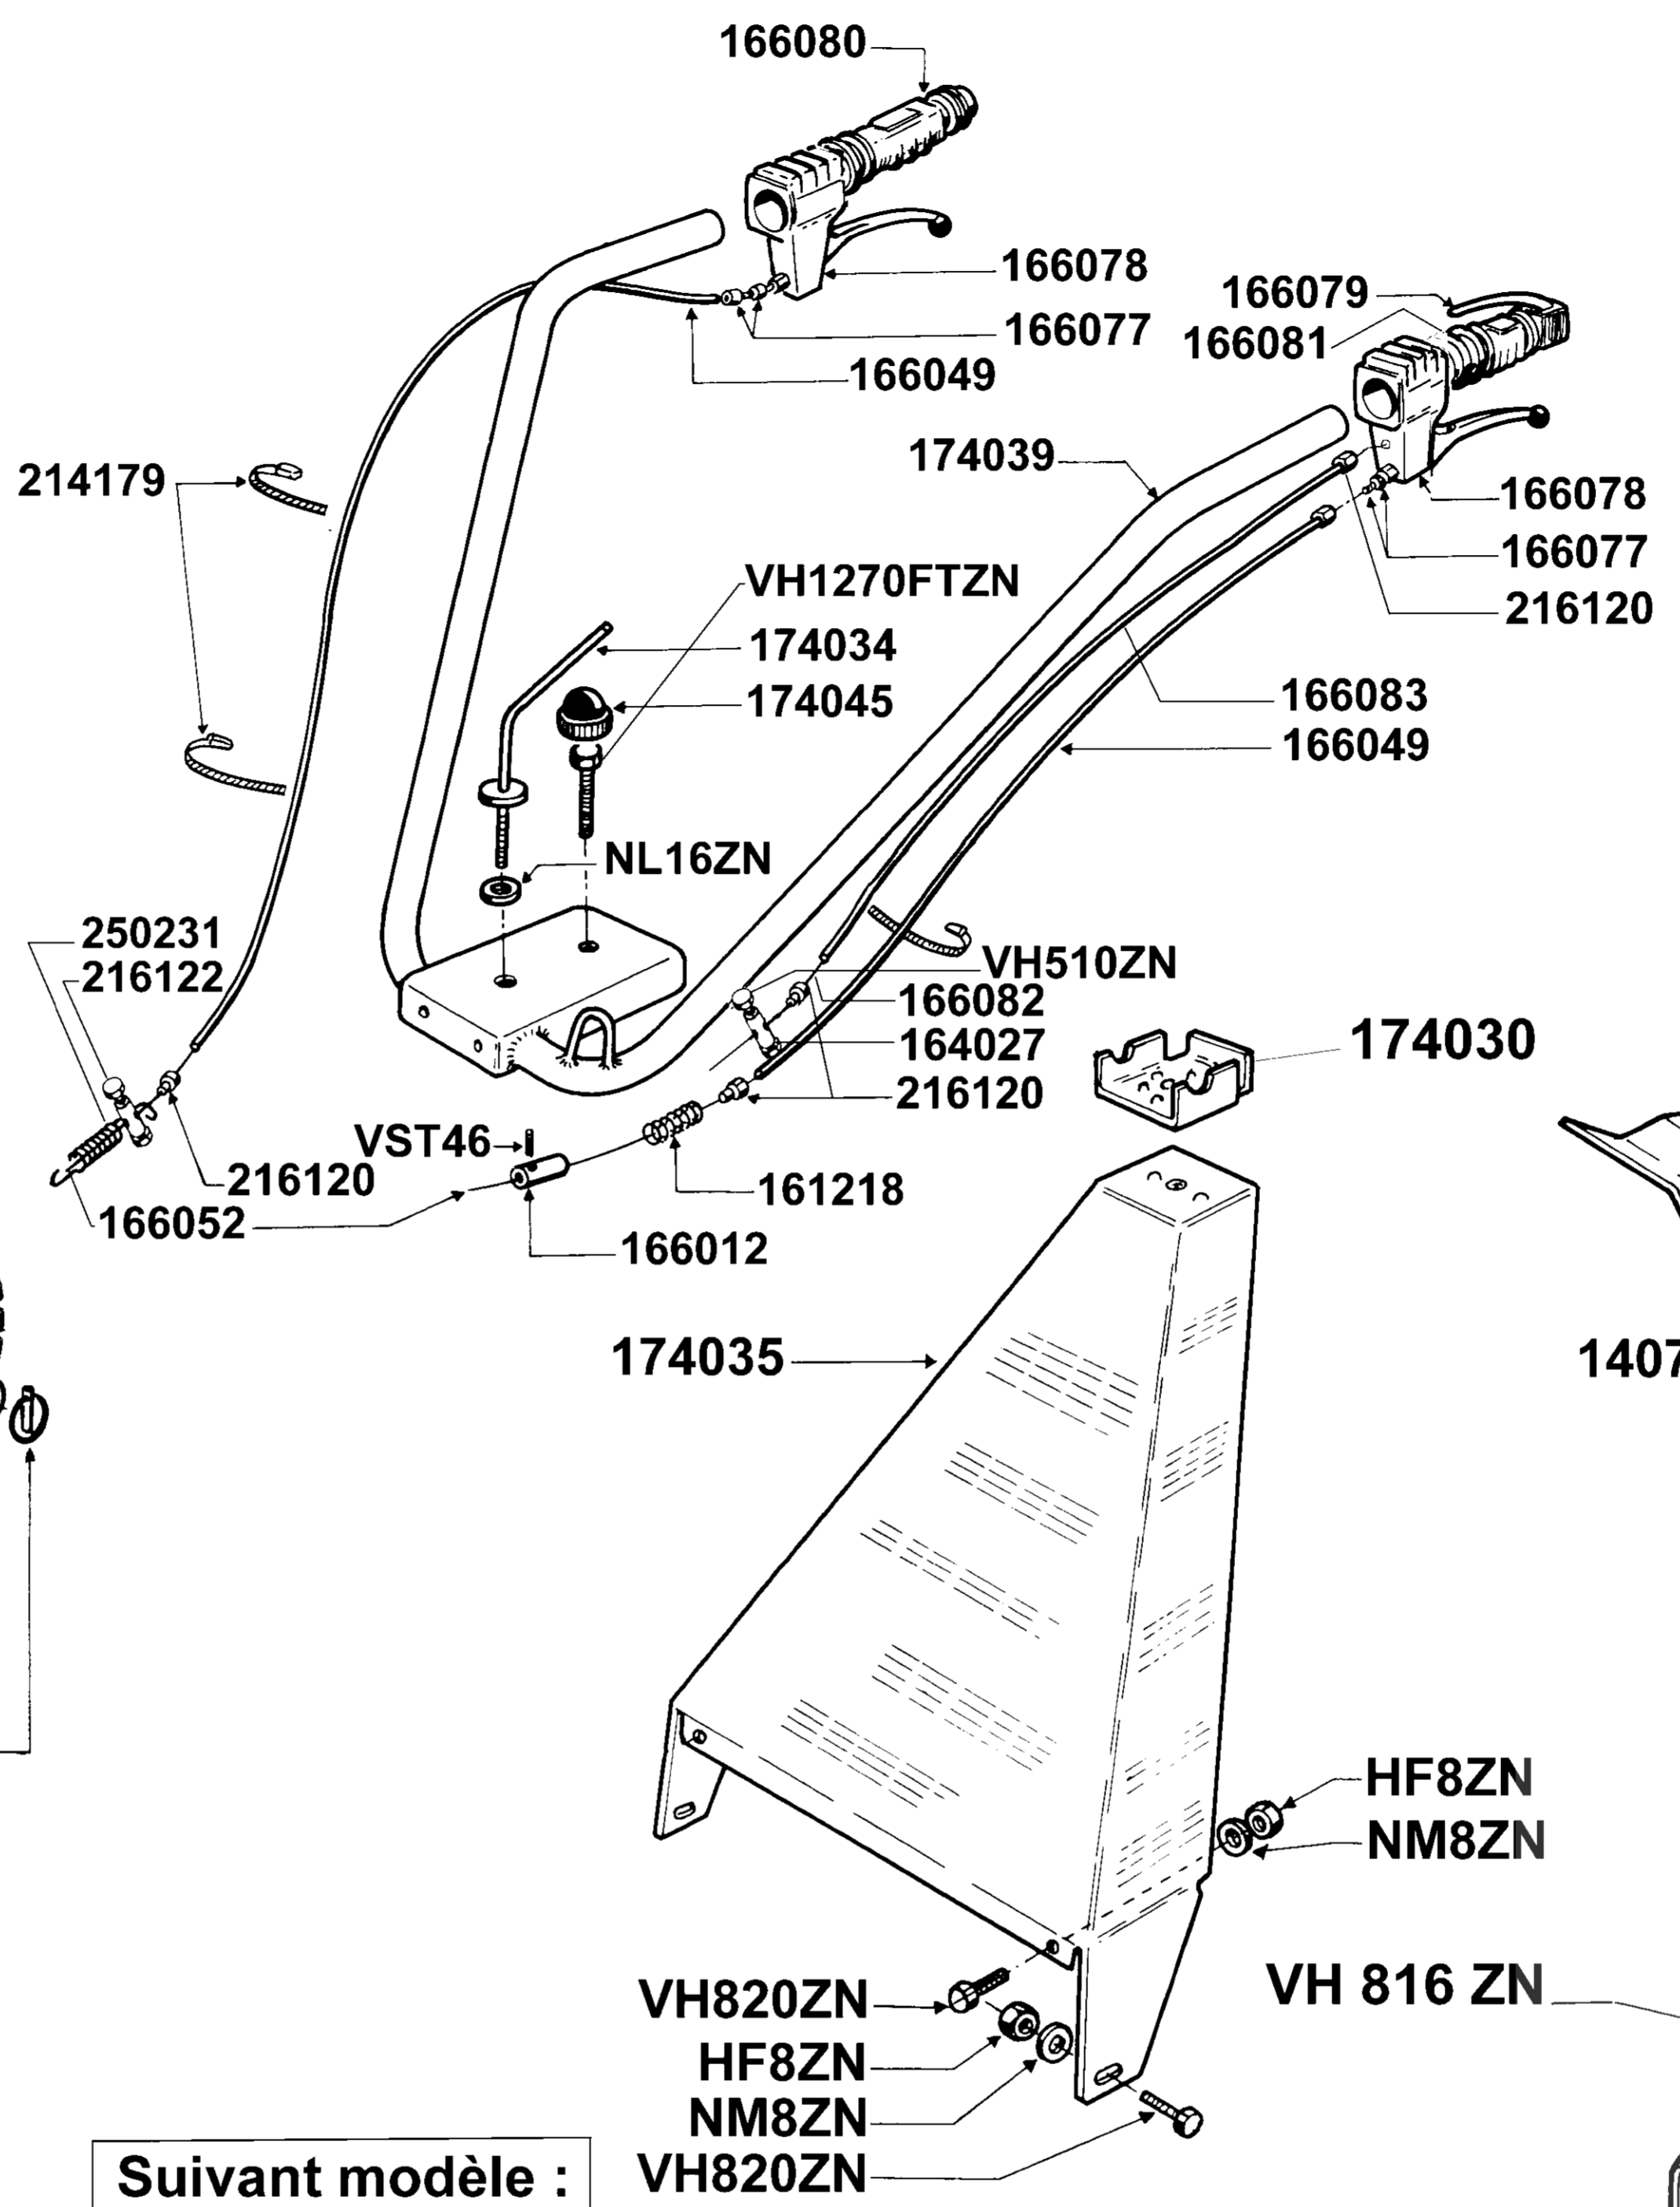

176120102

COULEURS :
401 : Jaune
402 : Noir
403 : Rouge
405 : Blanc

Suivant modèle :
- 166065 : Ecrou pince
- 177039 : Ecrou cage