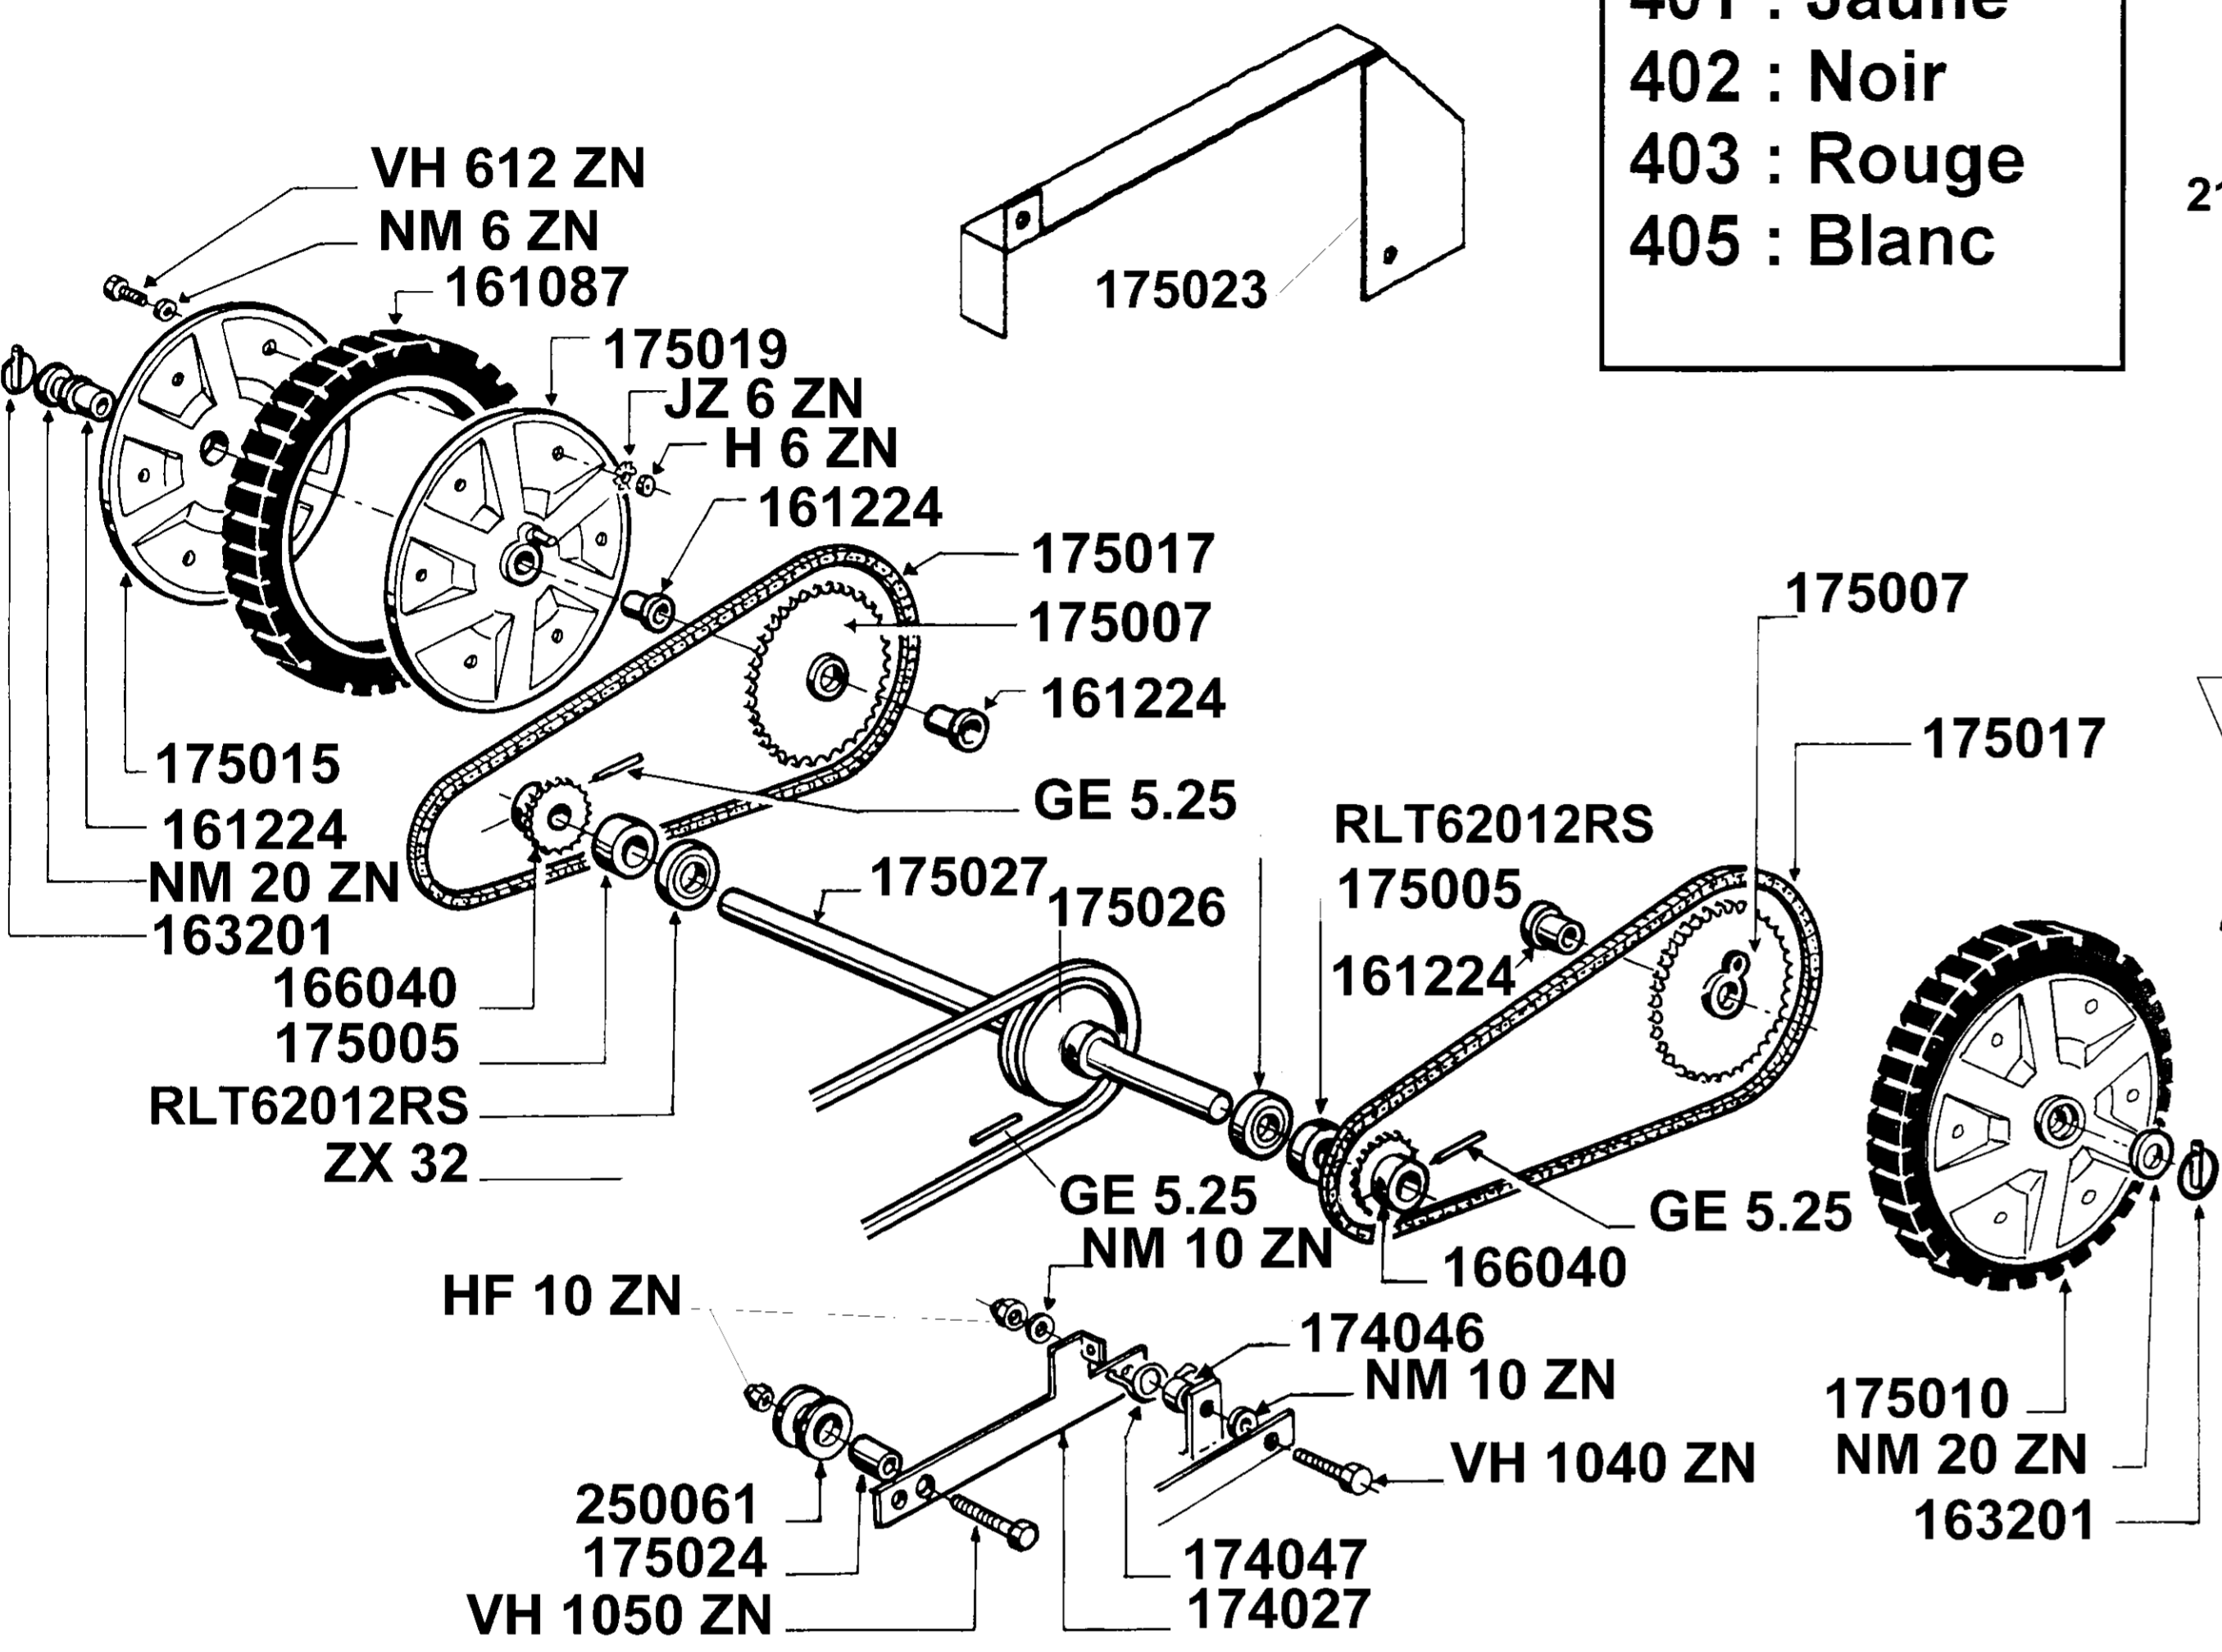

176120102

COULEURS :
401 : Jaune
402 : Noir
403 : Rouge
405 : Blanc

Suivant modèle :
- 166065 : Ecrou pince
- 177039 : Ecrou cage