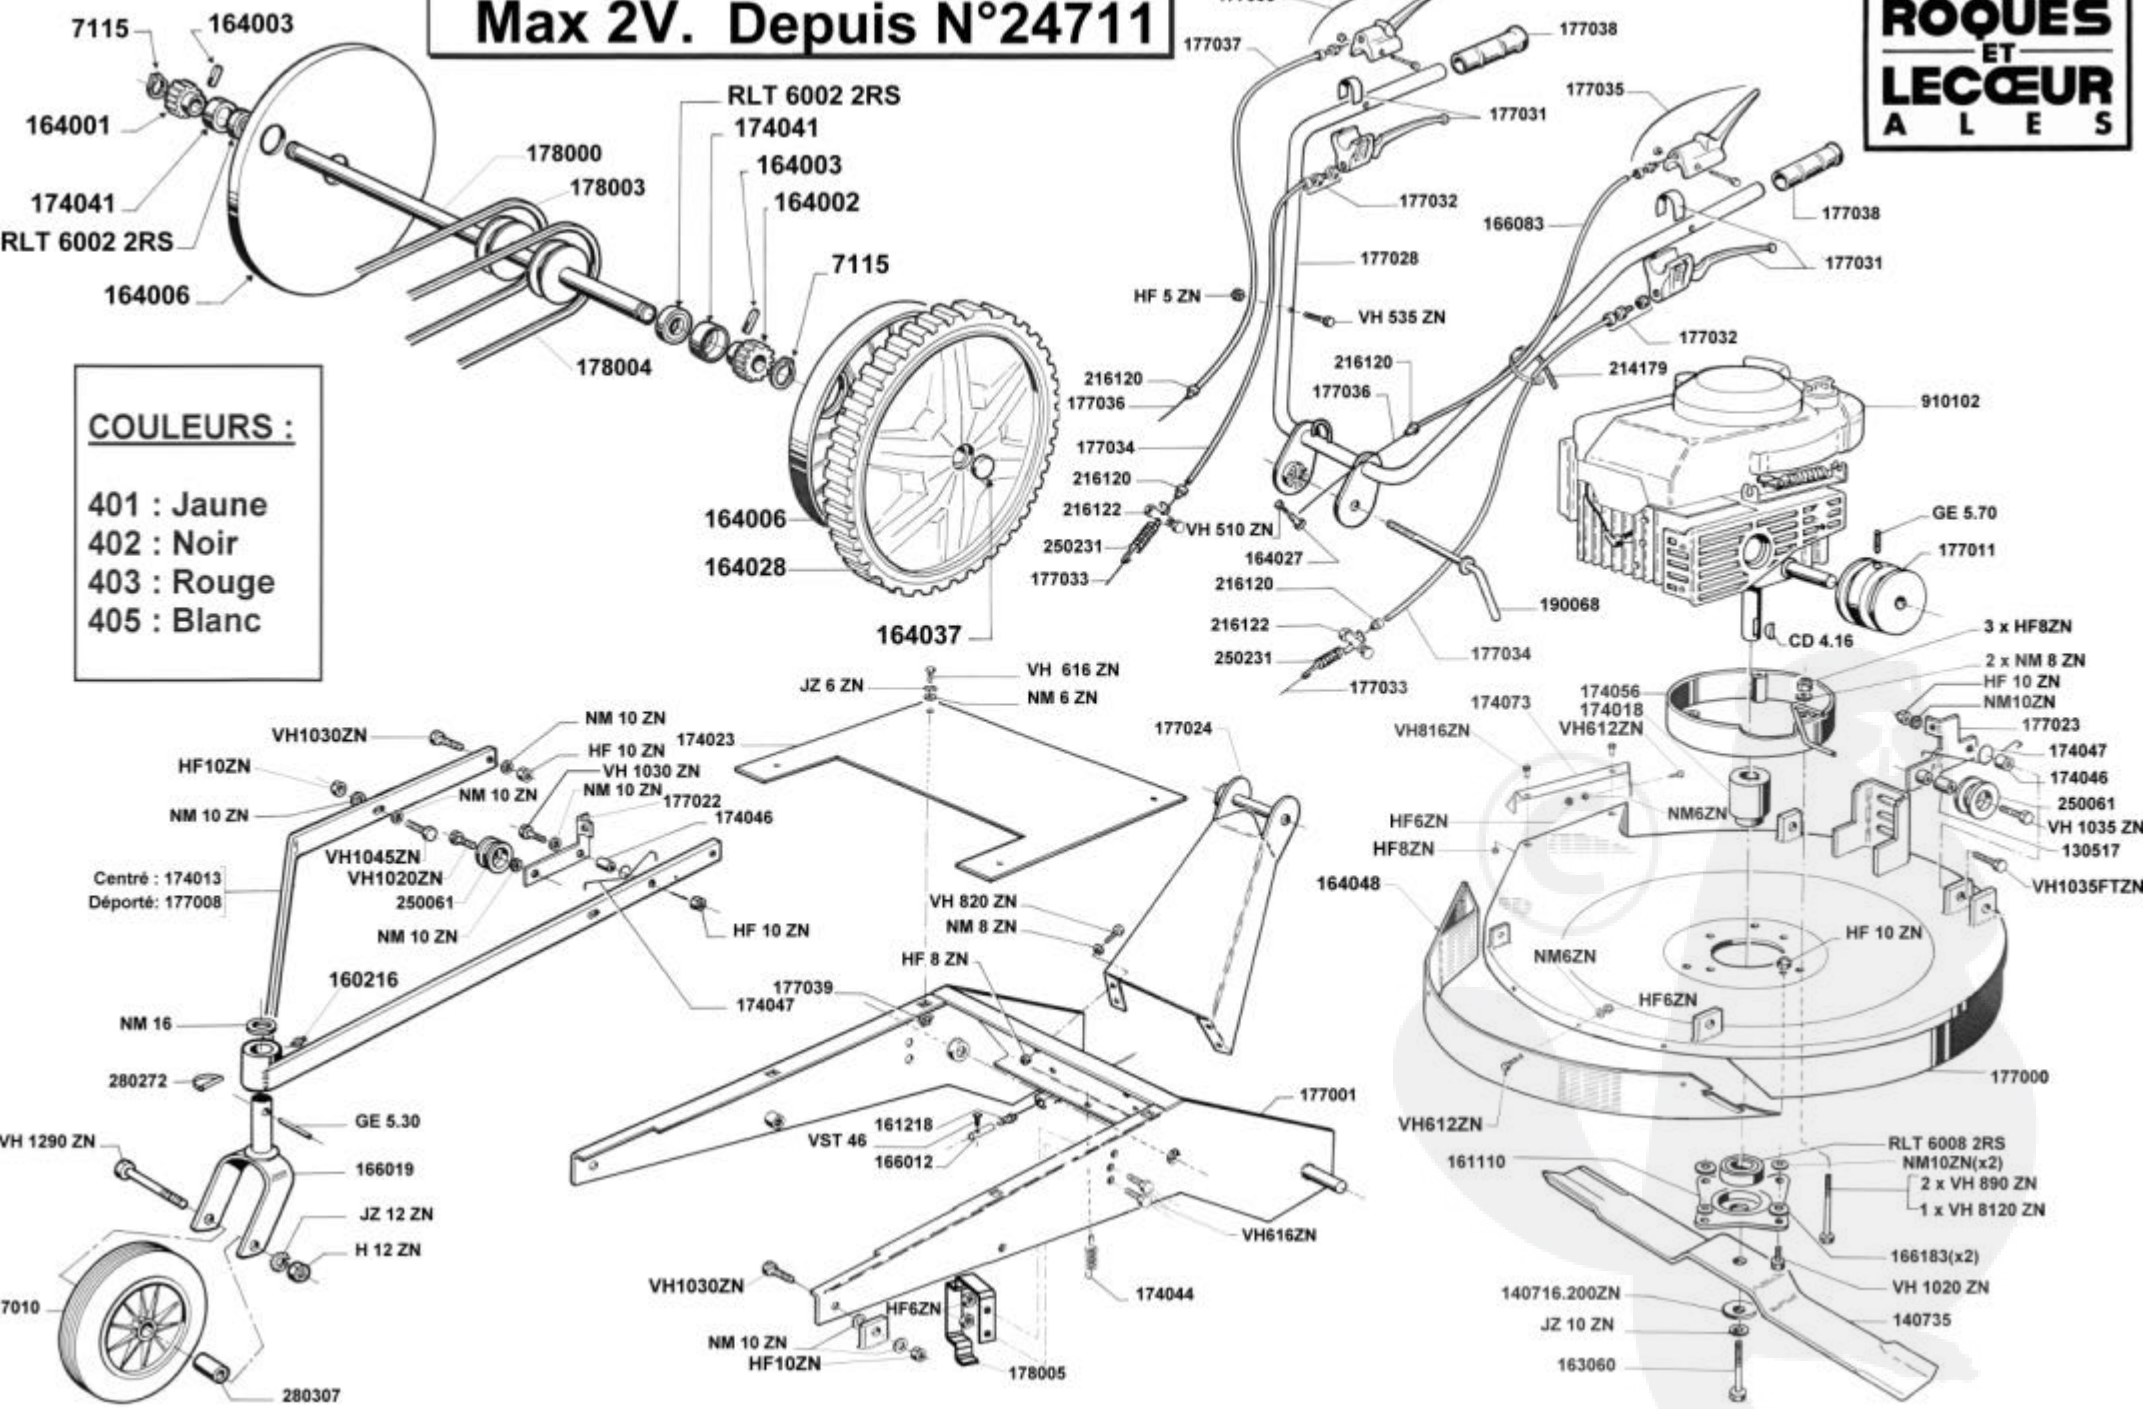

Max 2V. Depuis N°24711

166168.900

COULEURS :

401 : Jaune
 402 : Noir
 403 : Rouge
 405 : Blanc