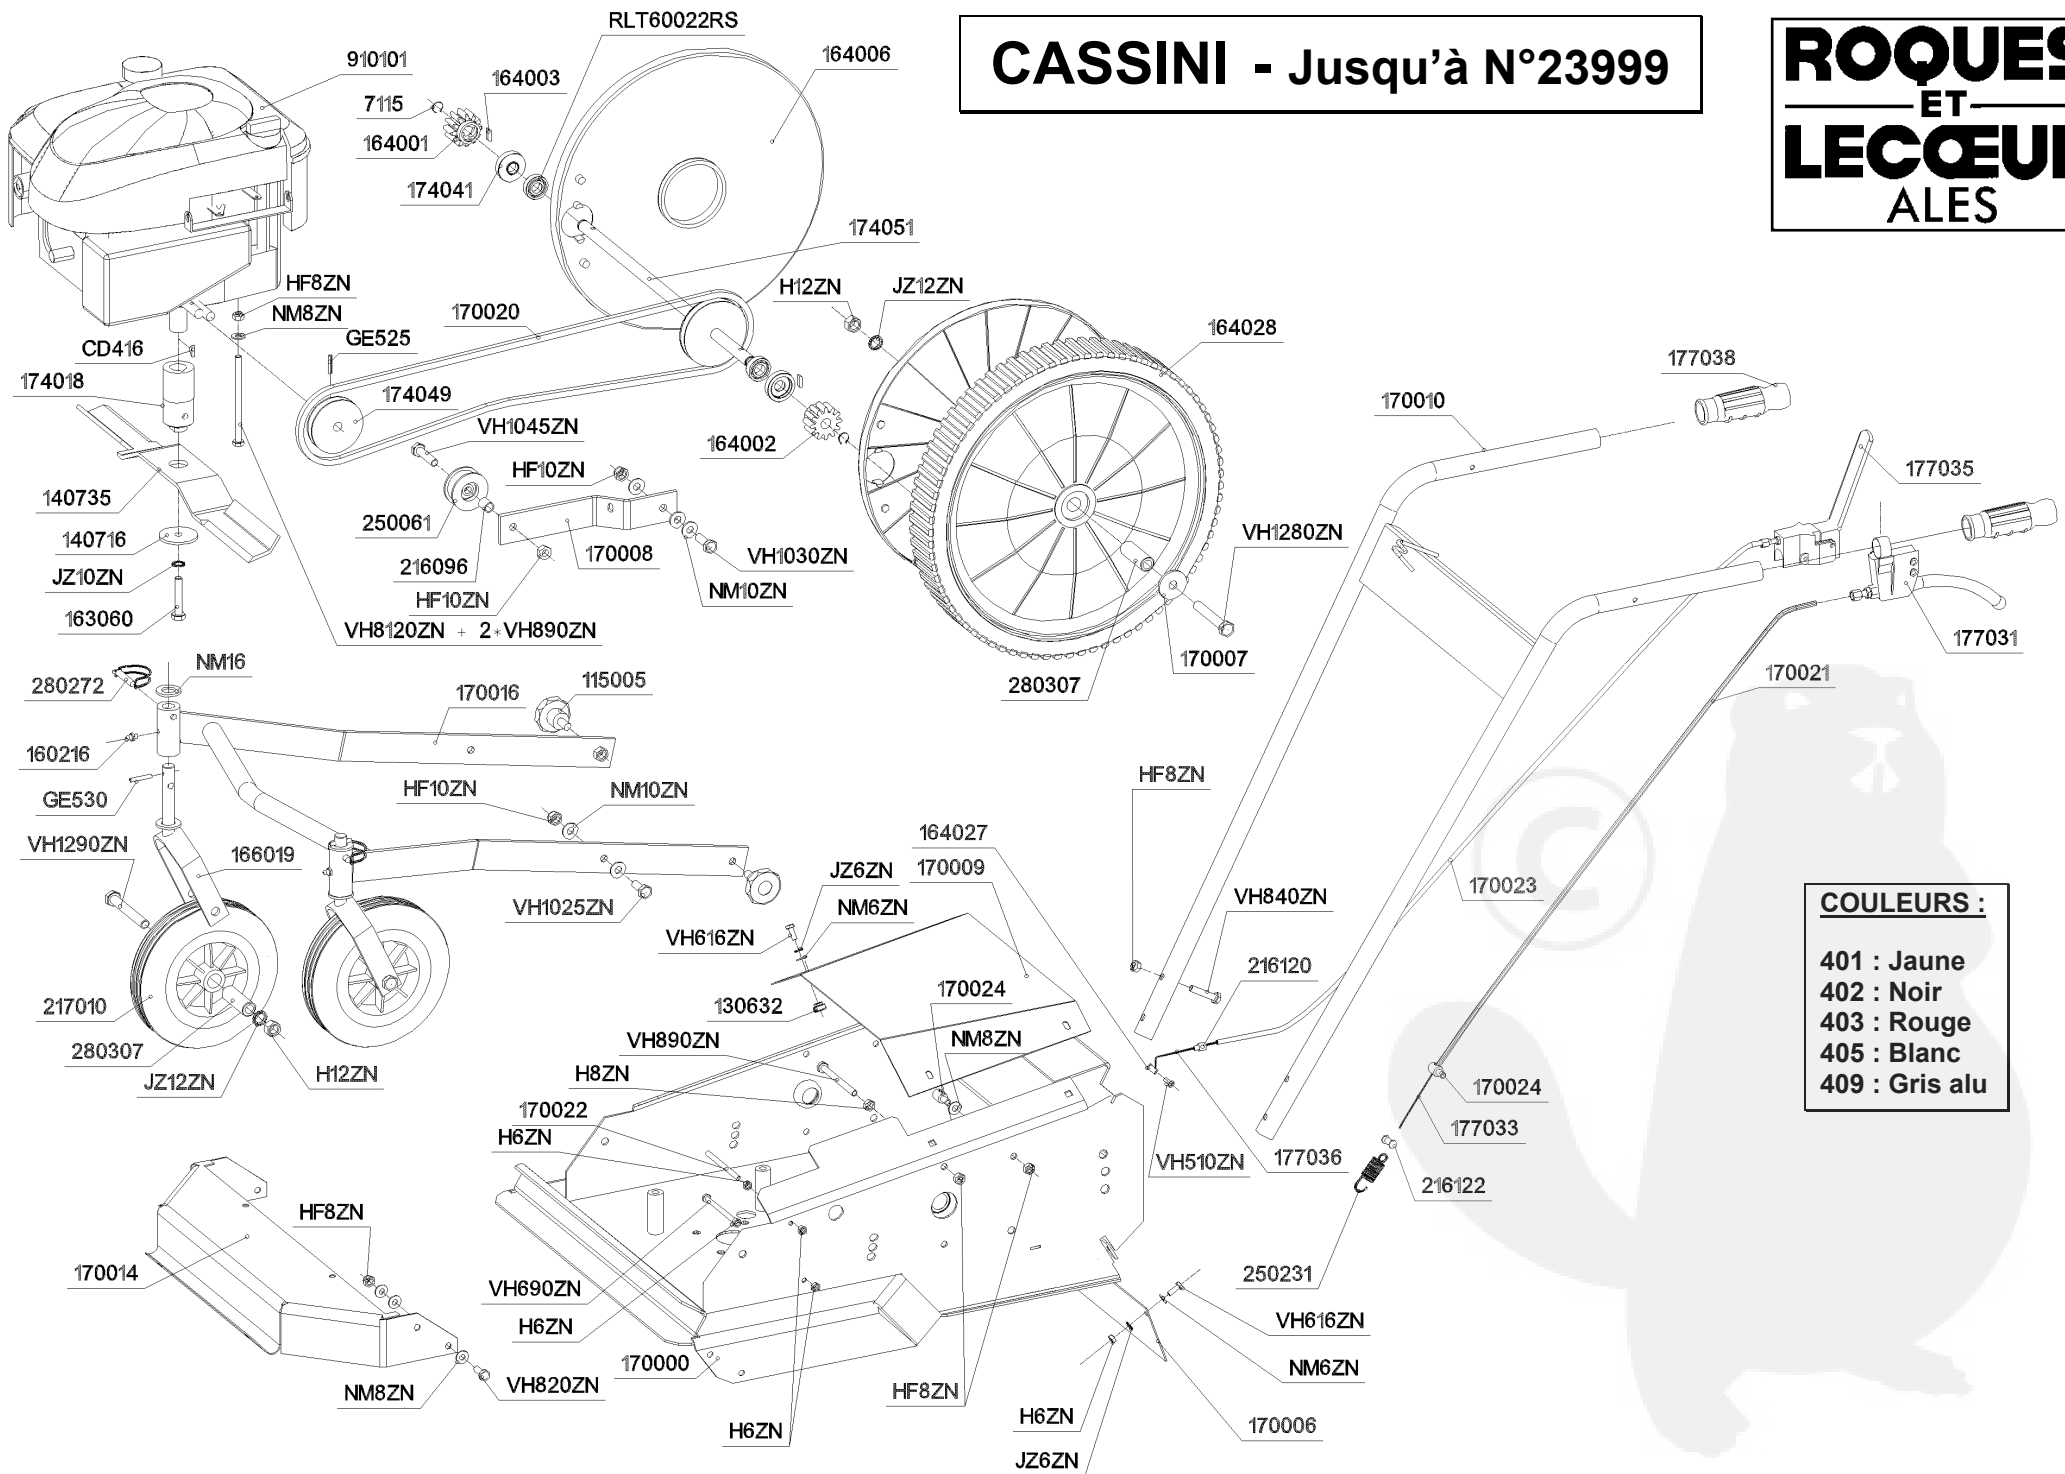

CASSINI - Jusqu'à N°23999

**ROQUES
ET
LECOEUR
ALES**

COULEURS :

- 401 : Jaune
- 402 : Noir
- 403 : Rouge
- 405 : Blanc
- 409 : Gris alu