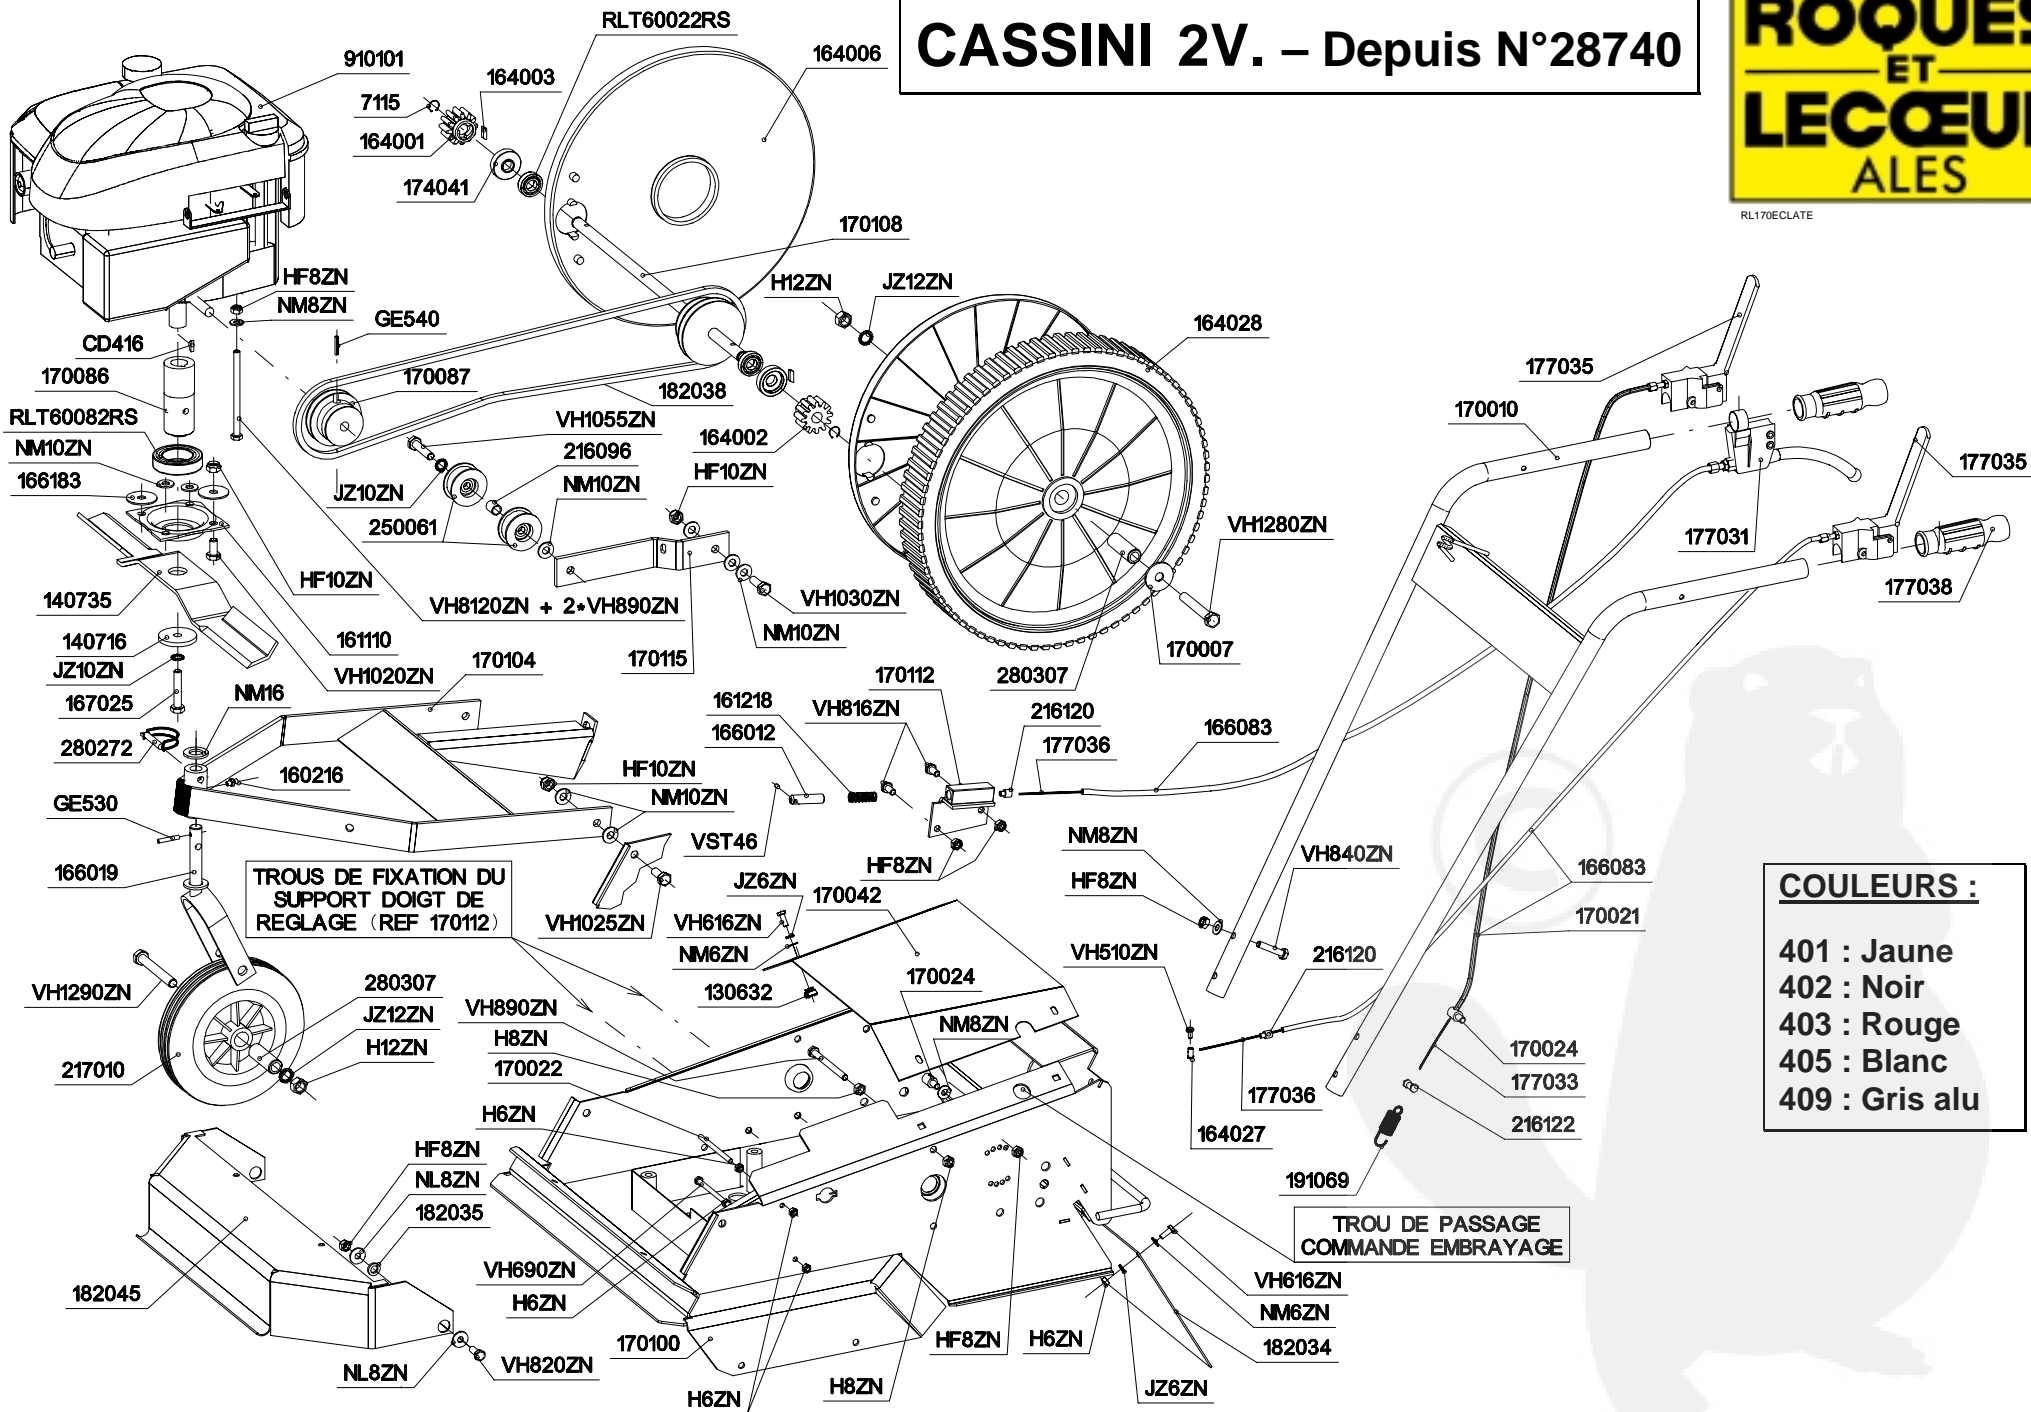

CASSINI 2V. – Depuis N°28740

RL170ECLATE

TROUS DE FIXATION DU
SUPPORT DOIGT DE
REGLAGE (REF 170112)

TROU DE PASSAGE
COMMANDE EMBRAYAGE

- COULEURS :**
- 401 : Jaune
 - 402 : Noir
 - 403 : Rouge
 - 405 : Blanc
 - 409 : Gris alu