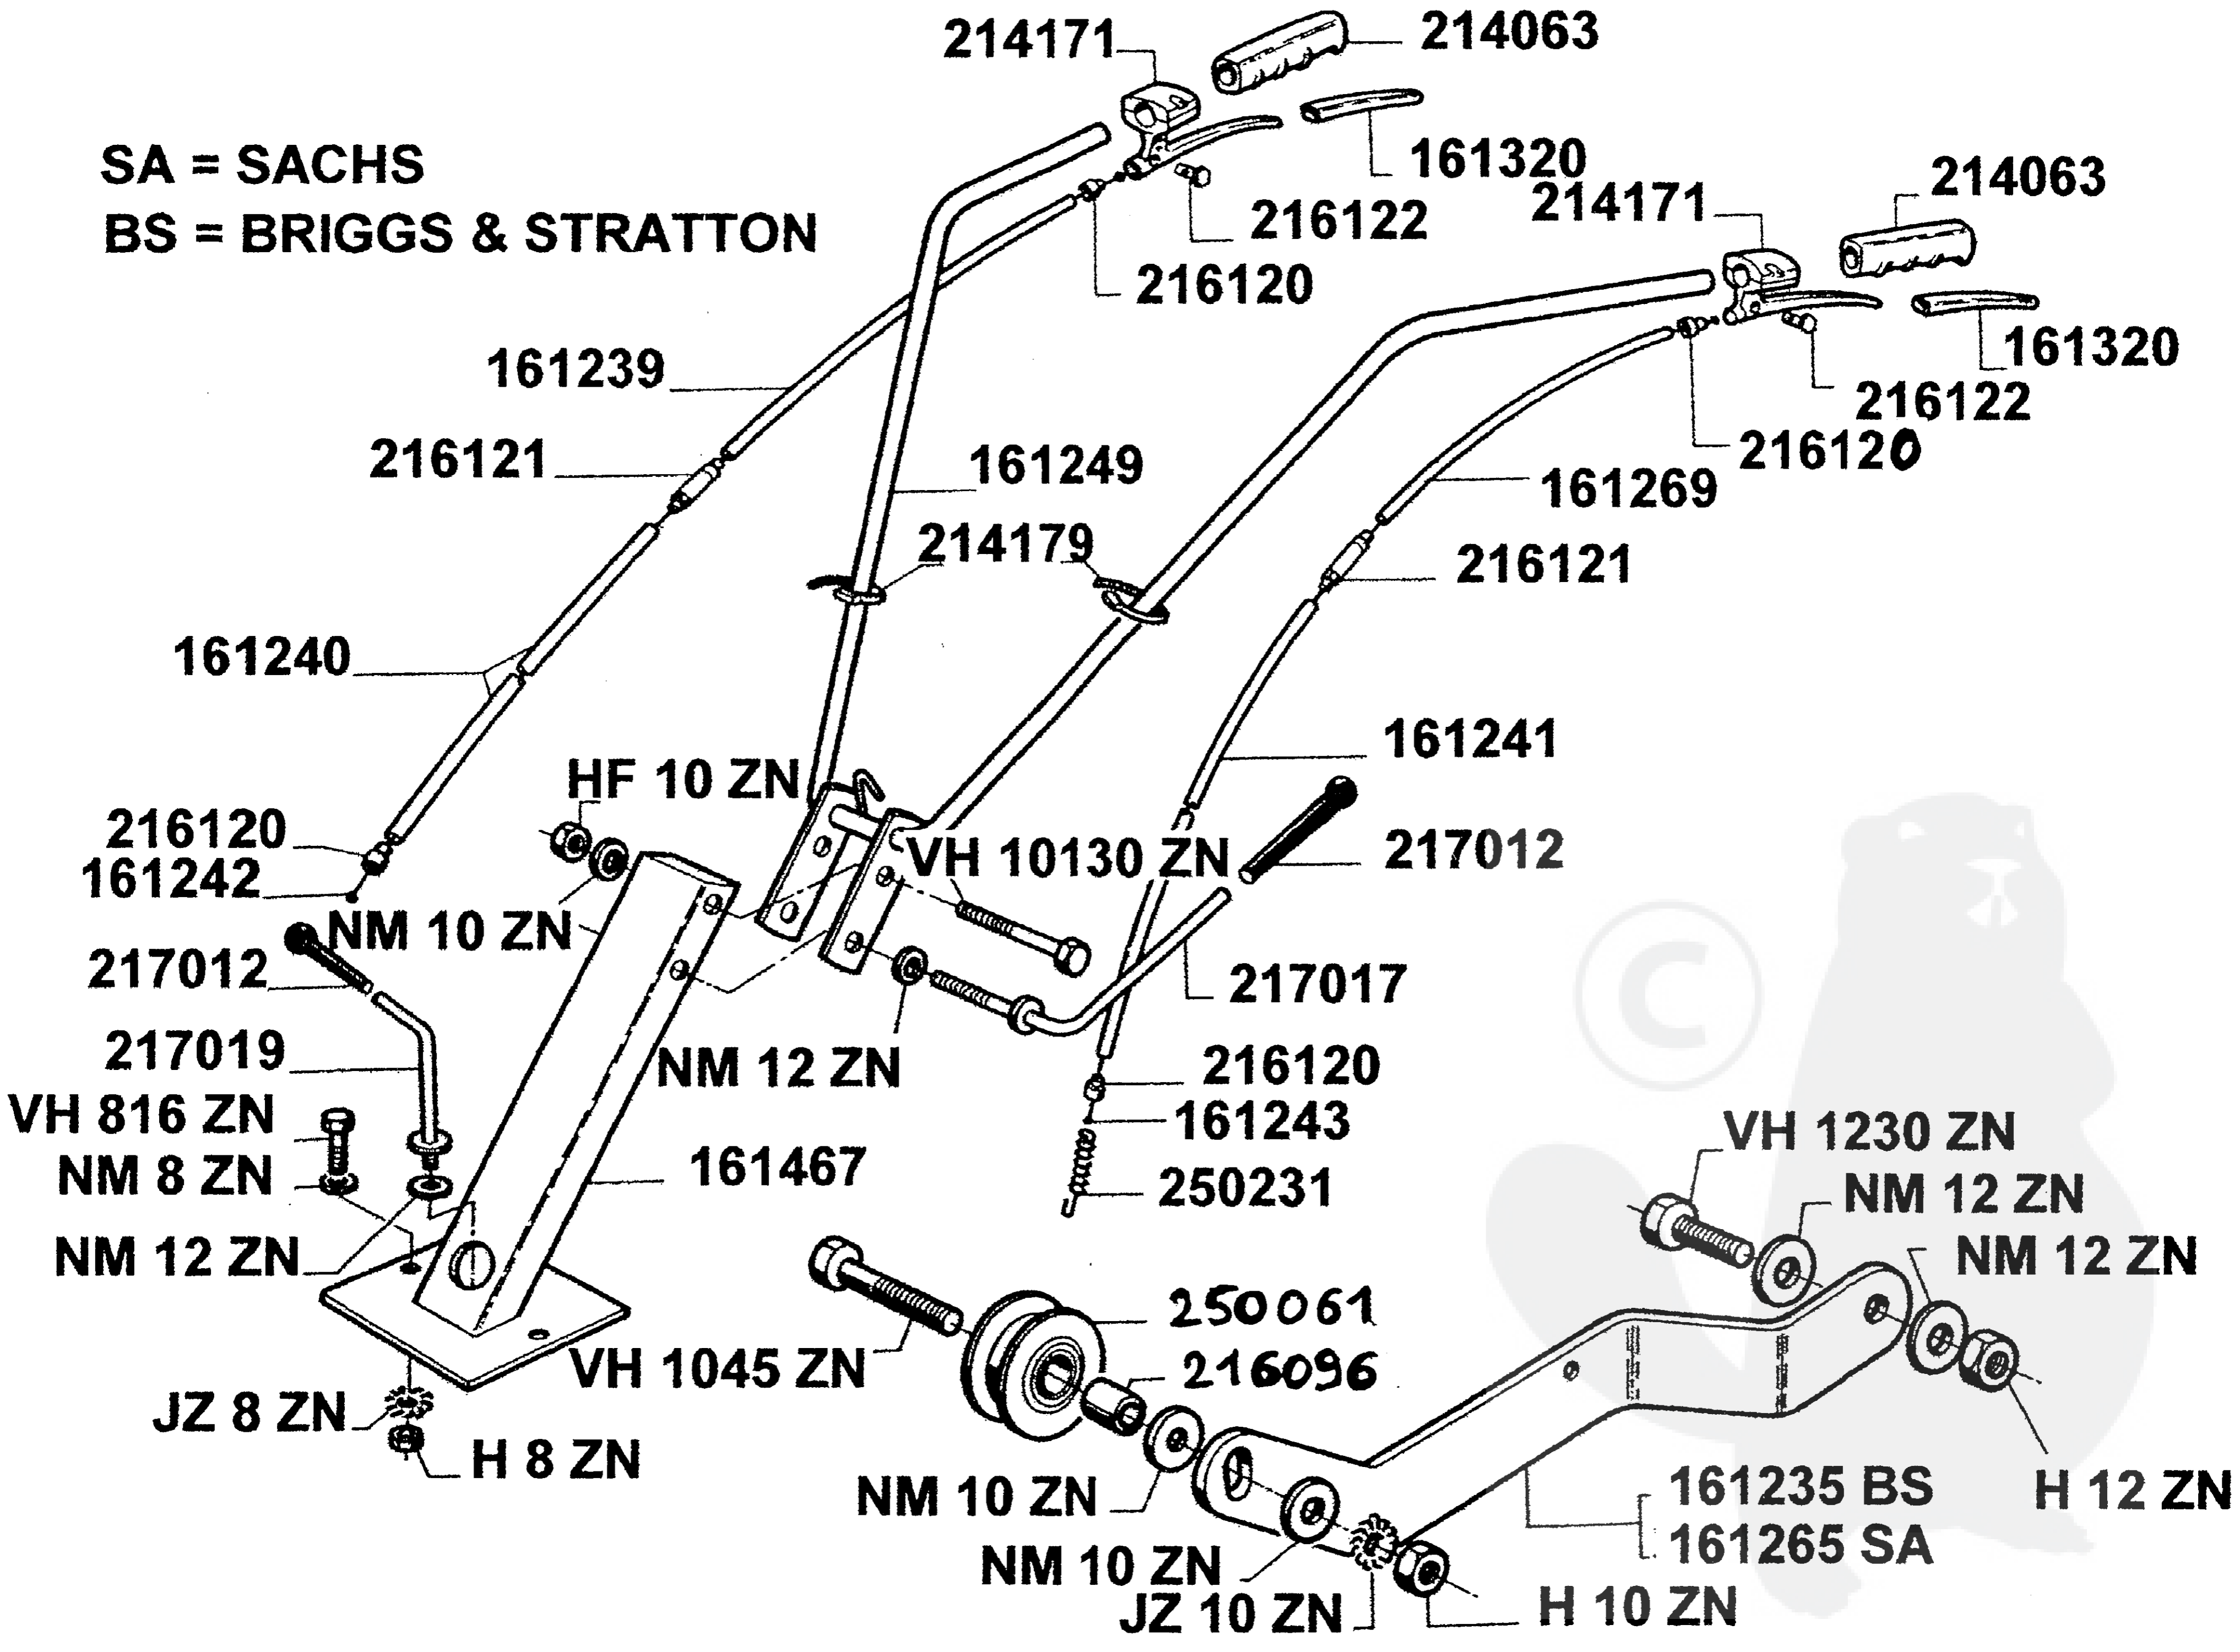

SA = SACHS
 BS = BRIGGS & STRATTON

SA = SACHS

BS = BRIGGS & STRATTON

M 20 ZN

161224

280272

HF 10 ZN

161224

161289

VH 1045 ZN

GE 5.30

161171

H 12 ZN JZ 12 ZN

217010

280307

VH 1290 ZN

163203.500 = Roue gauche complète
163204.500 = Roue droite complète