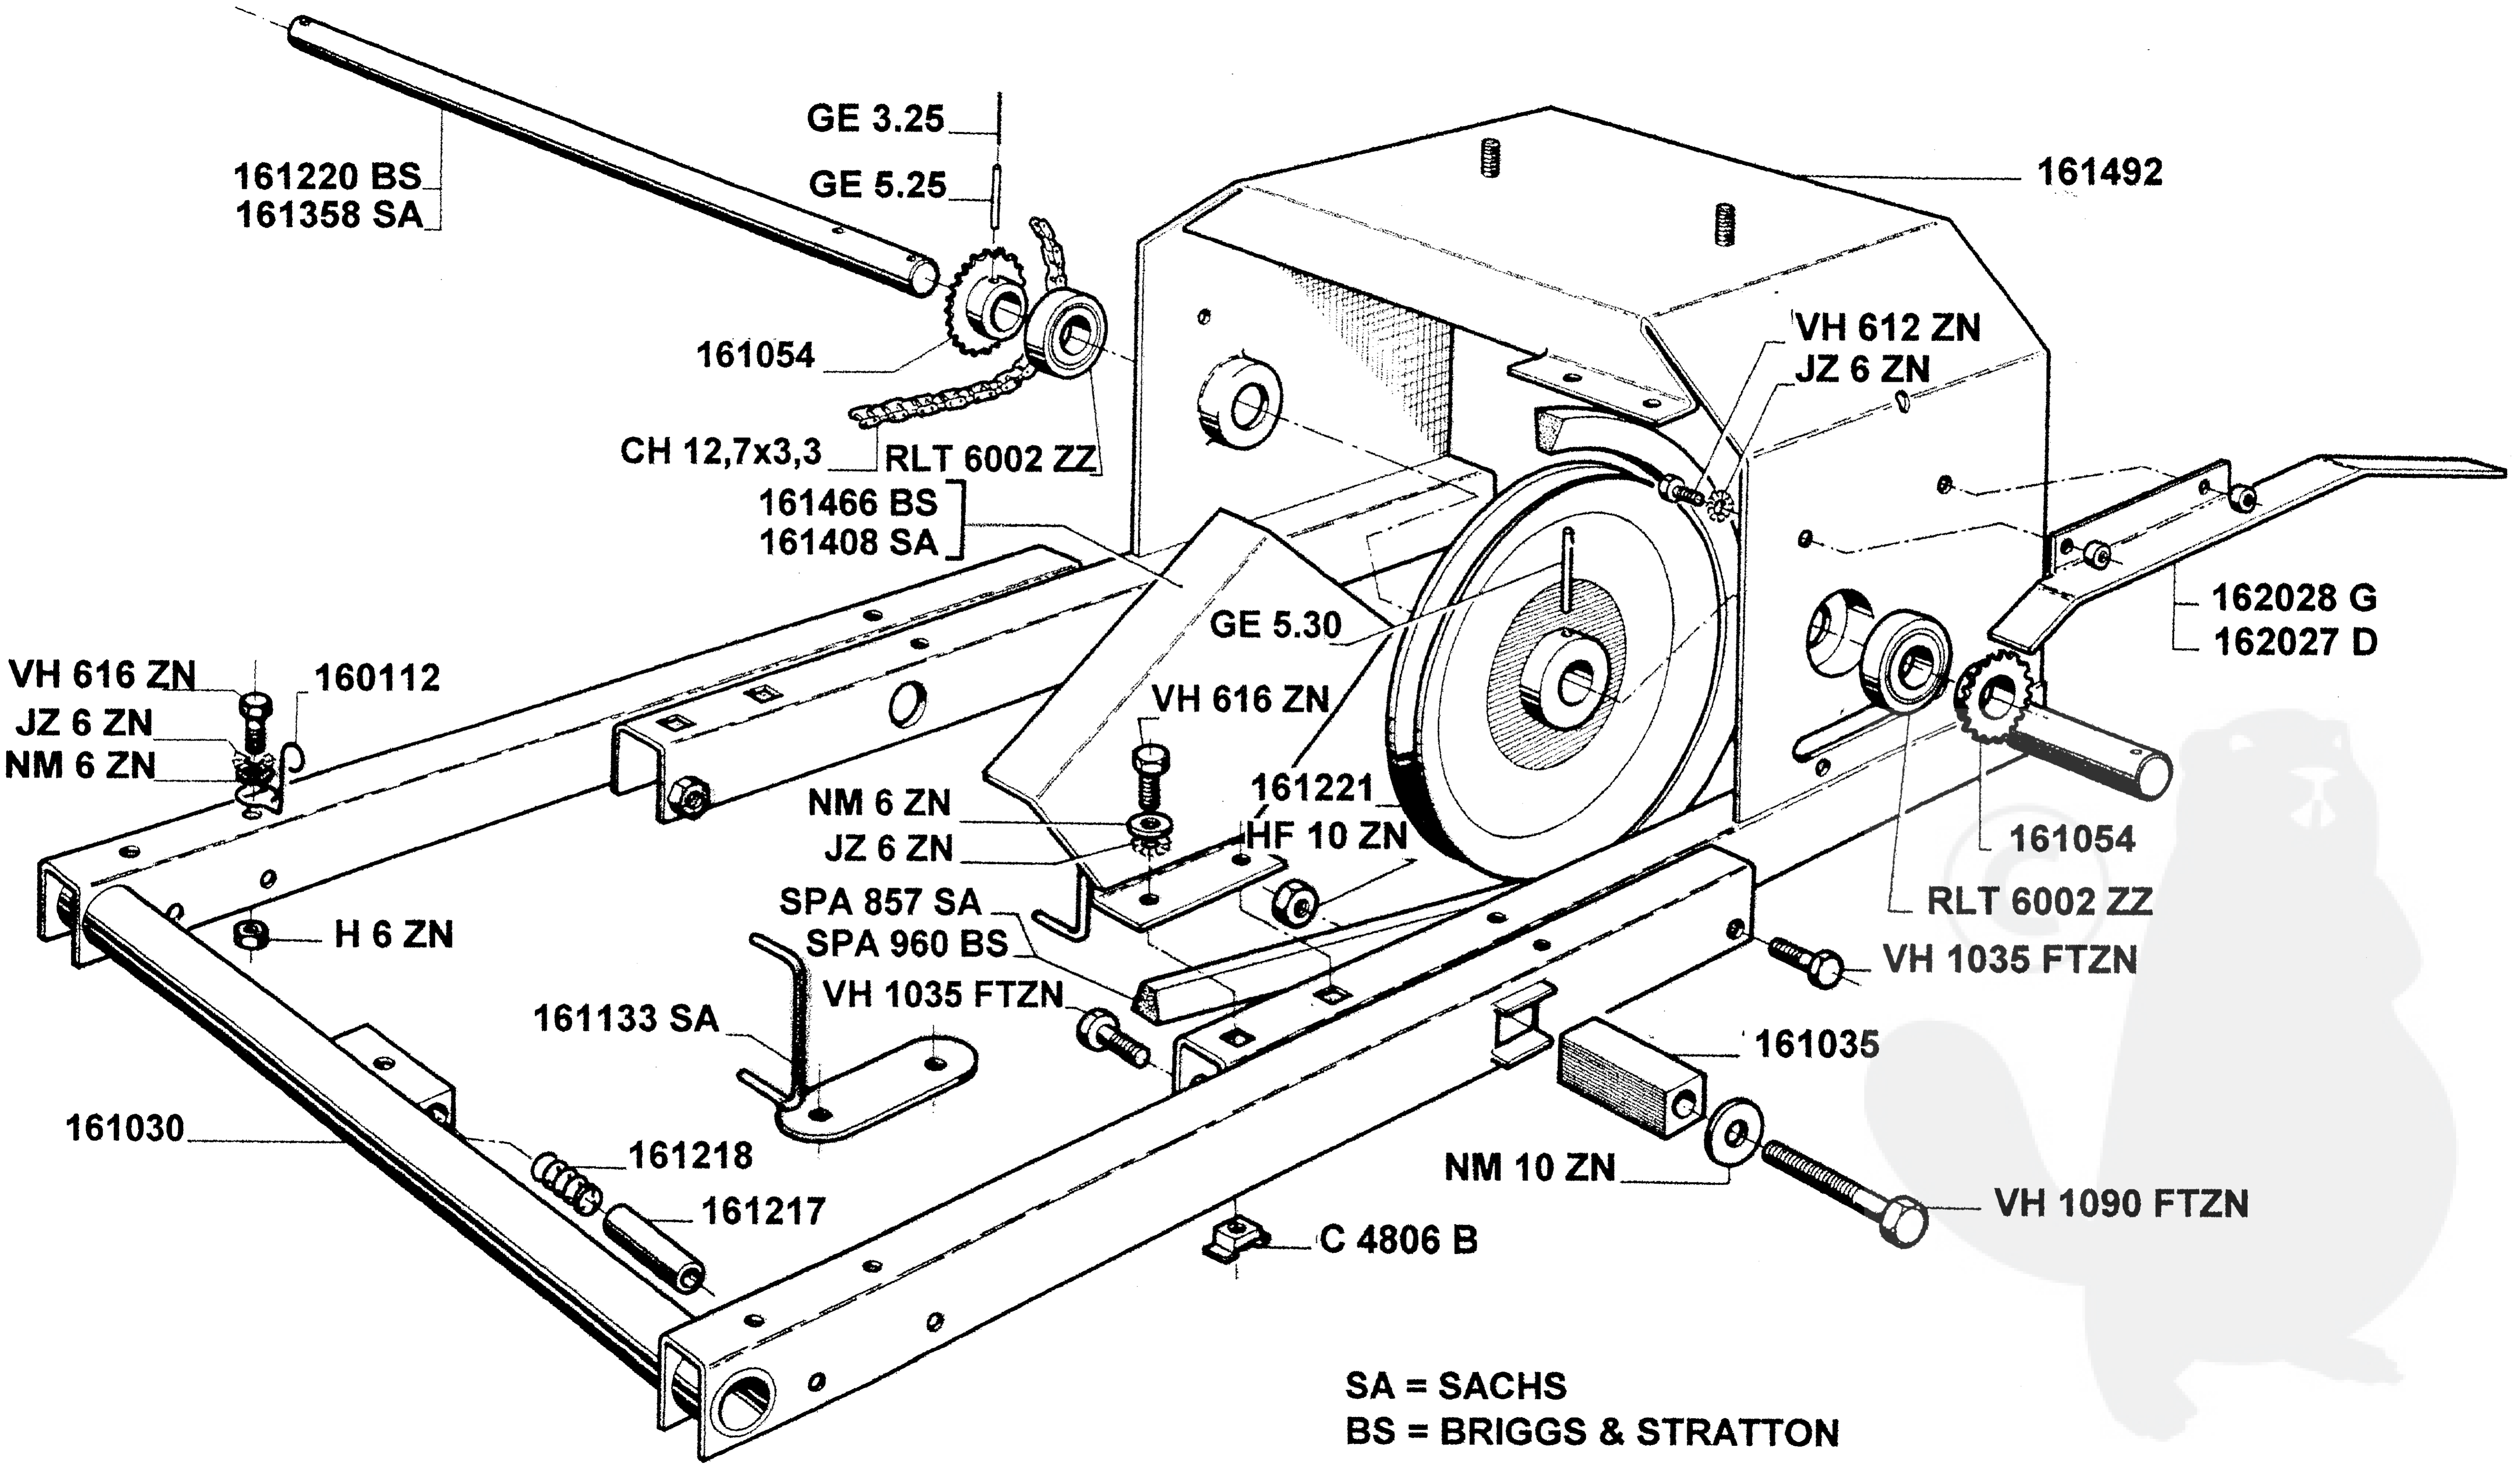

SA = SACHS
 BS = BRIGGS & STRATTON

SA = SACHS

BS = BRIGGS & STRATTON

M 20 ZN

161224

280272

HF 10 ZN

161224

161289

VH 1045 ZN

GE 5.30

161171

H 12 ZN JZ 12 ZN

217010

280307

VH 1290 ZN

163203.500 = Roue gauche complète
163204.500 = Roue droite complète