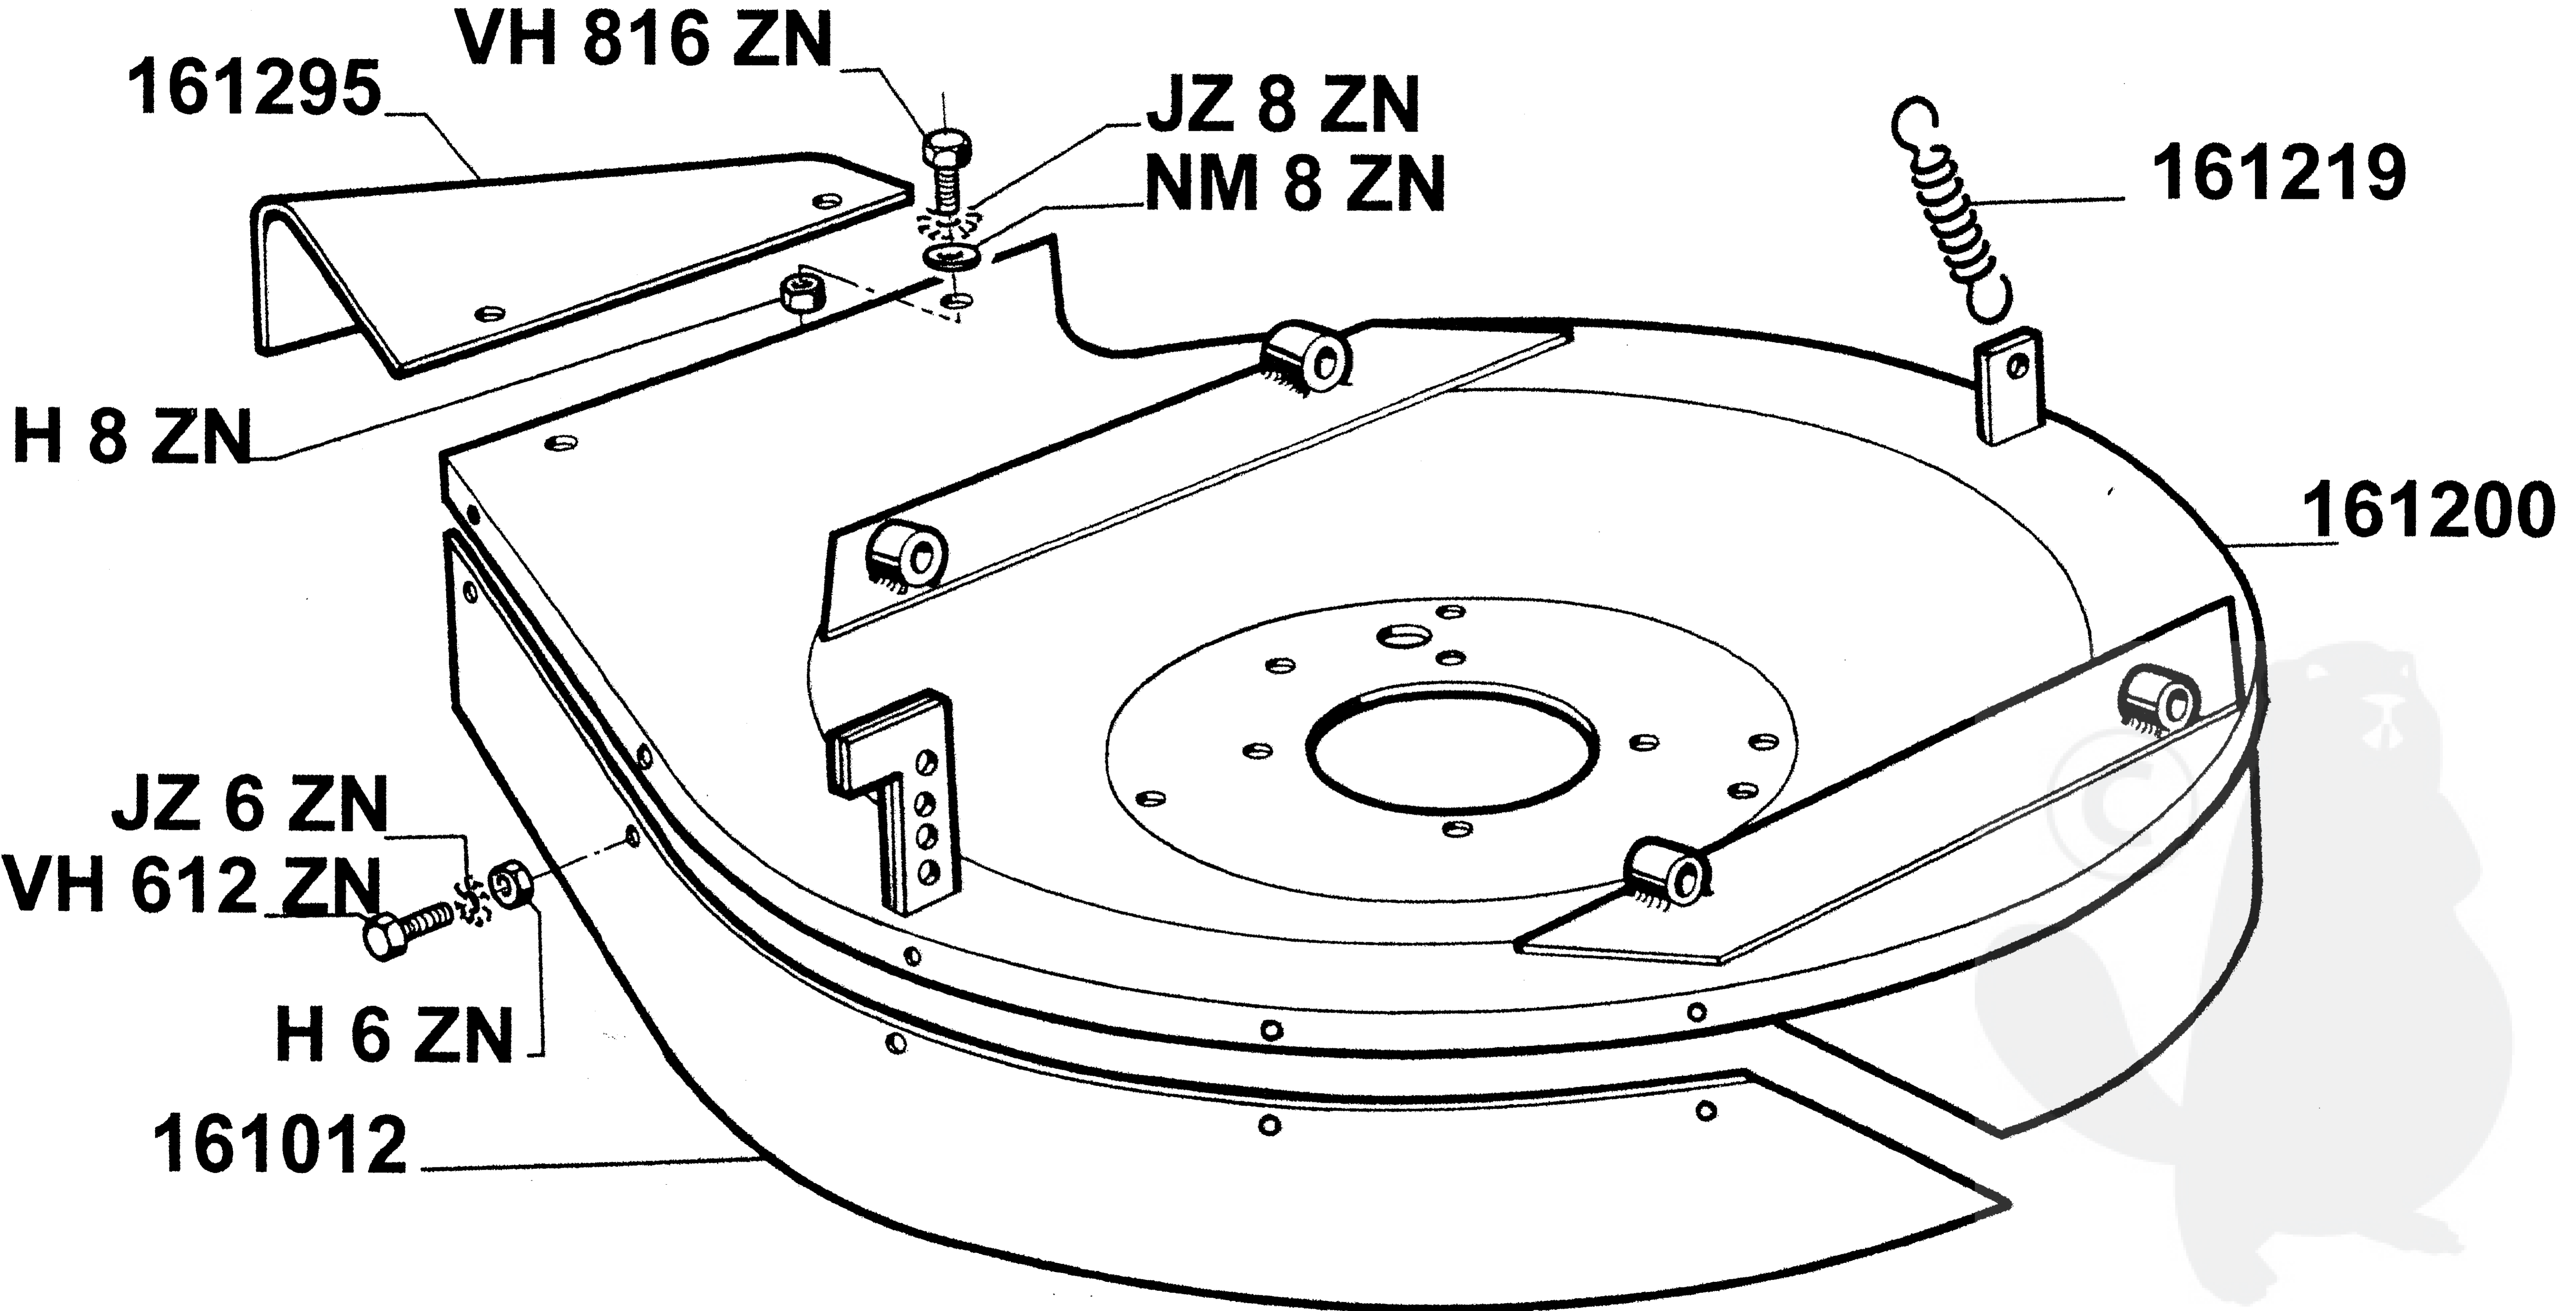

SA = SACHS
 BS = BRIGGS & STRATTON

SA = SACHS

BS = BRIGGS & STRATTON

M 20 ZN

161224

280272

HF 10 ZN

161224

161289

VH 1045 ZN

GE 5.30

161171

H 12 ZN JZ 12 ZN

217010

280307

VH 1290 ZN

163203.500 = Roue gauche complète
163204.500 = Roue droite complète