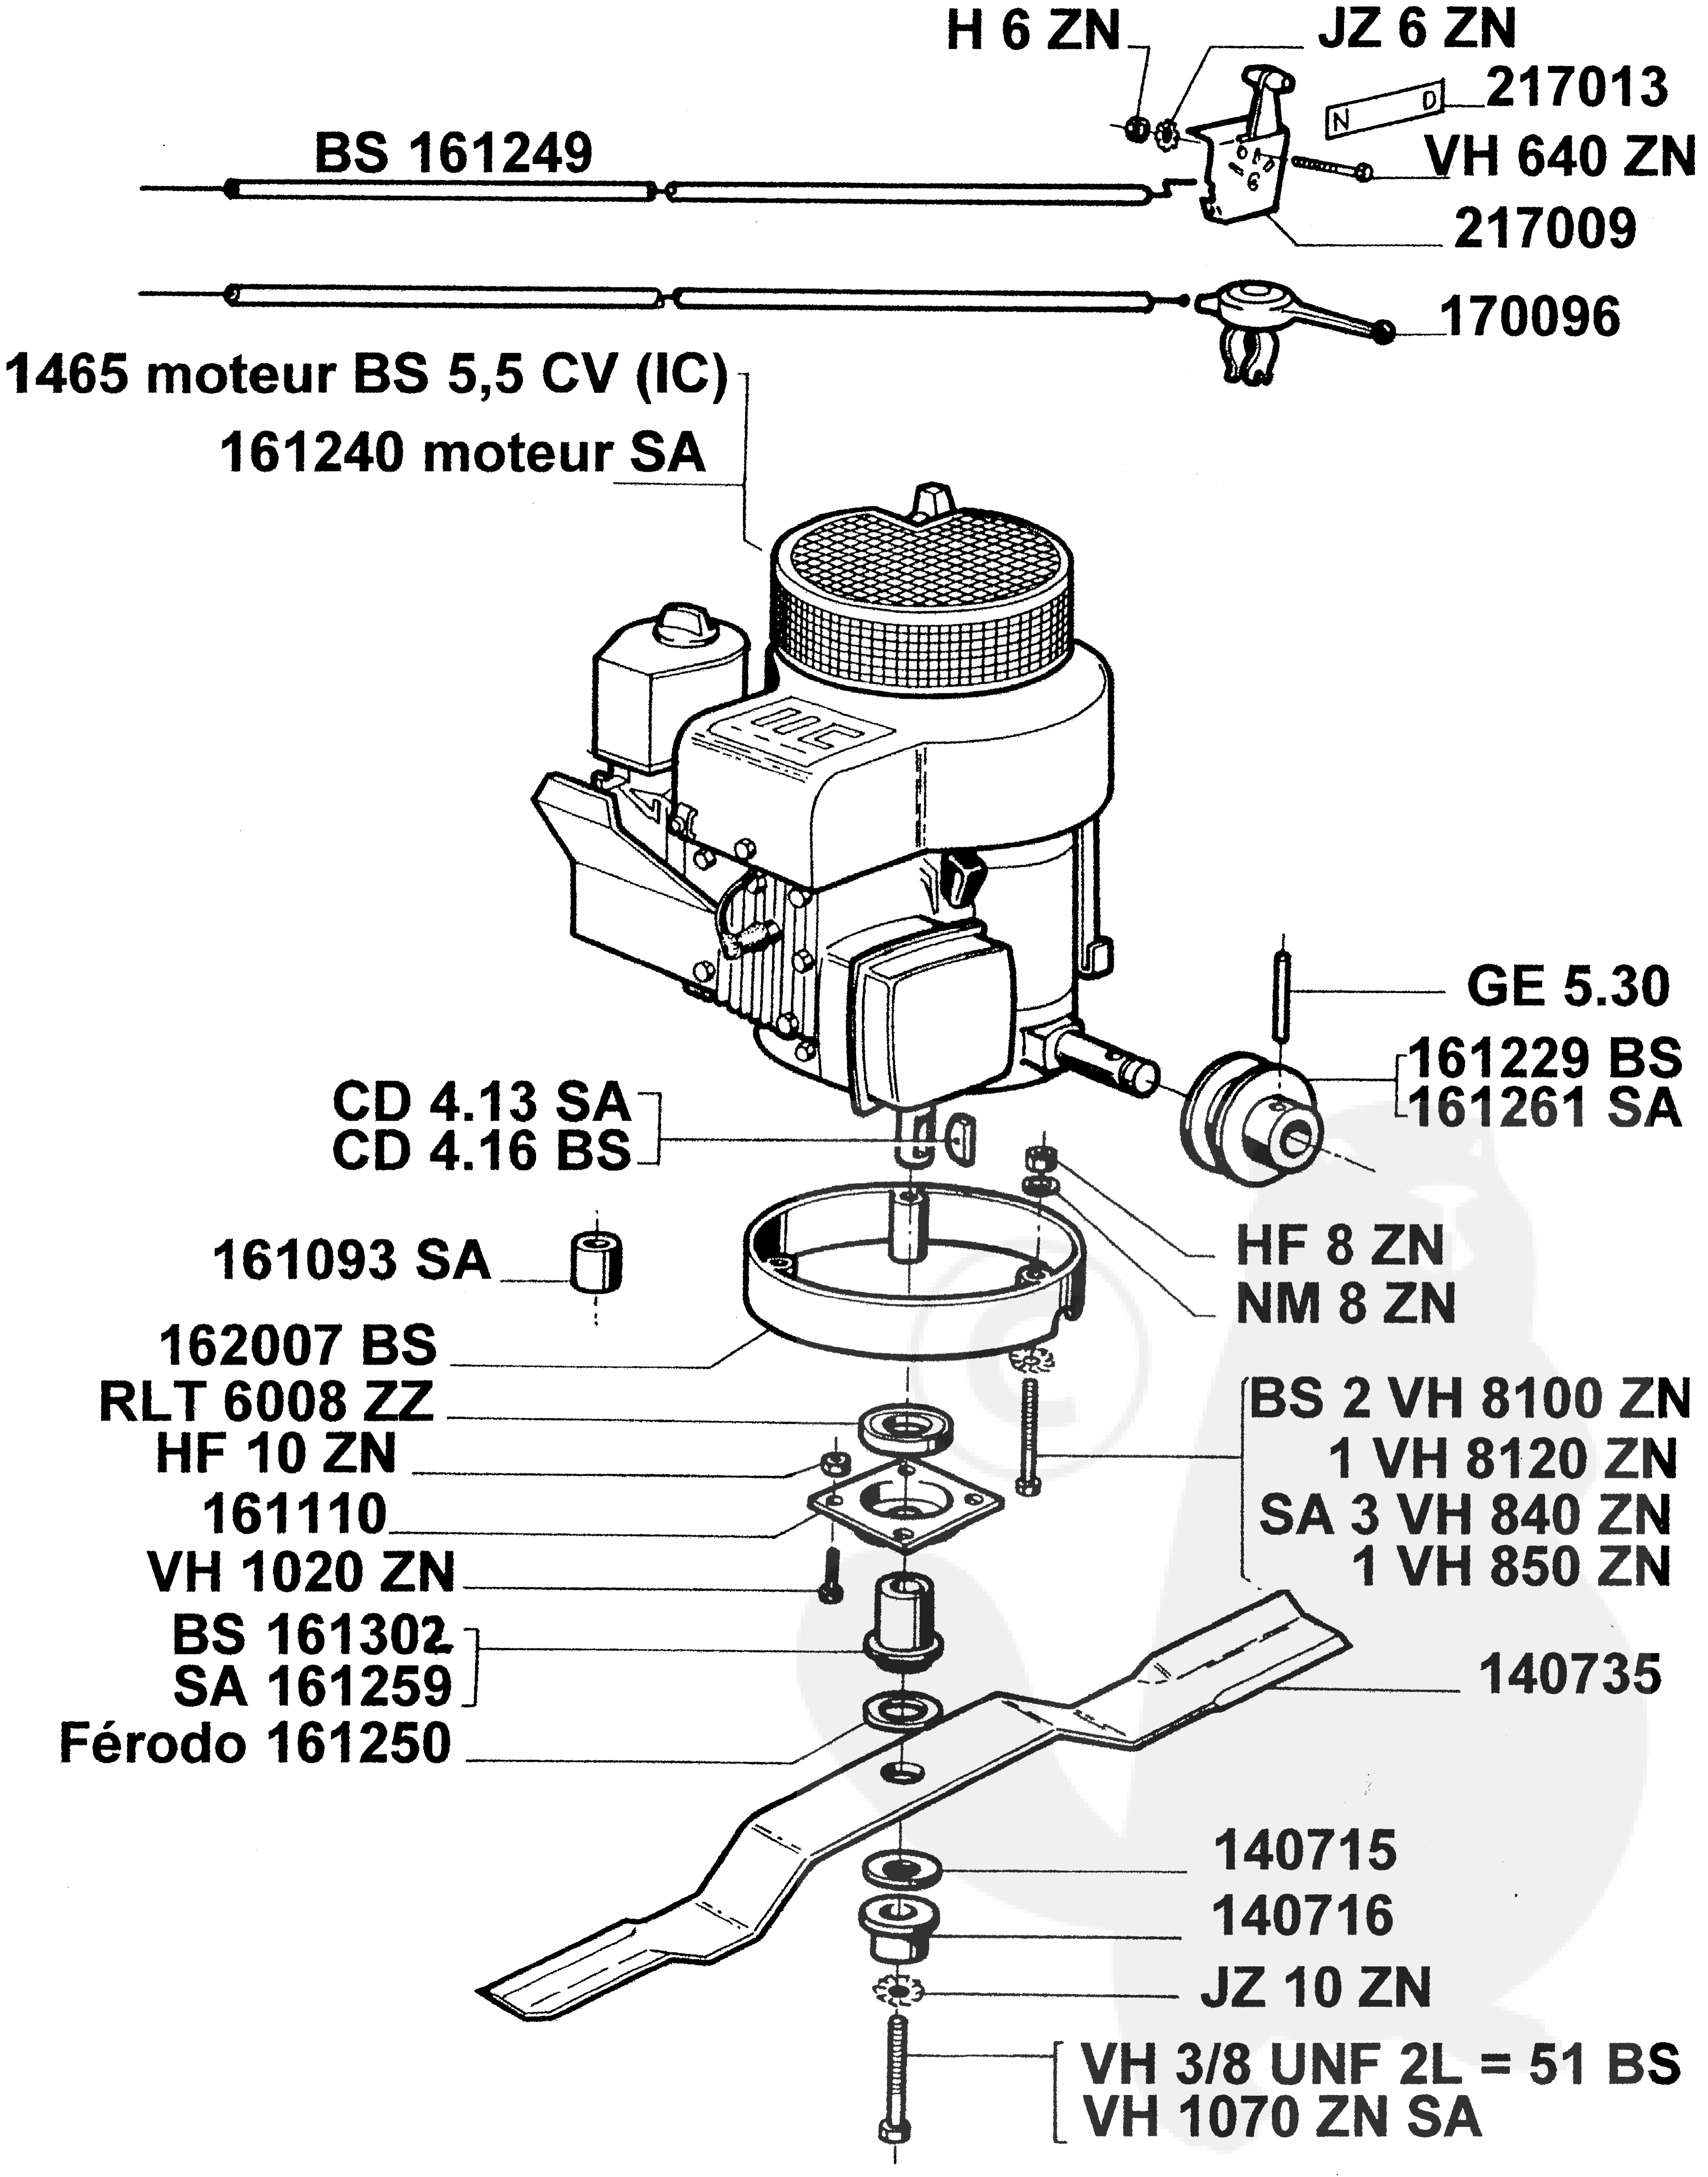

SA = SACHS
 BS = BRIGGS & STRATTON

SA = SACHS

BS = BRIGGS & STRATTON

M 20 ZN

161224

280272

HF 10 ZN

161224

161289

VH 1045 ZN

GE 5.30

161171

H 12 ZN JZ 12 ZN

217010

280307

VH 1290 ZN

163203.500 = Roue gauche complète
163204.500 = Roue droite complète