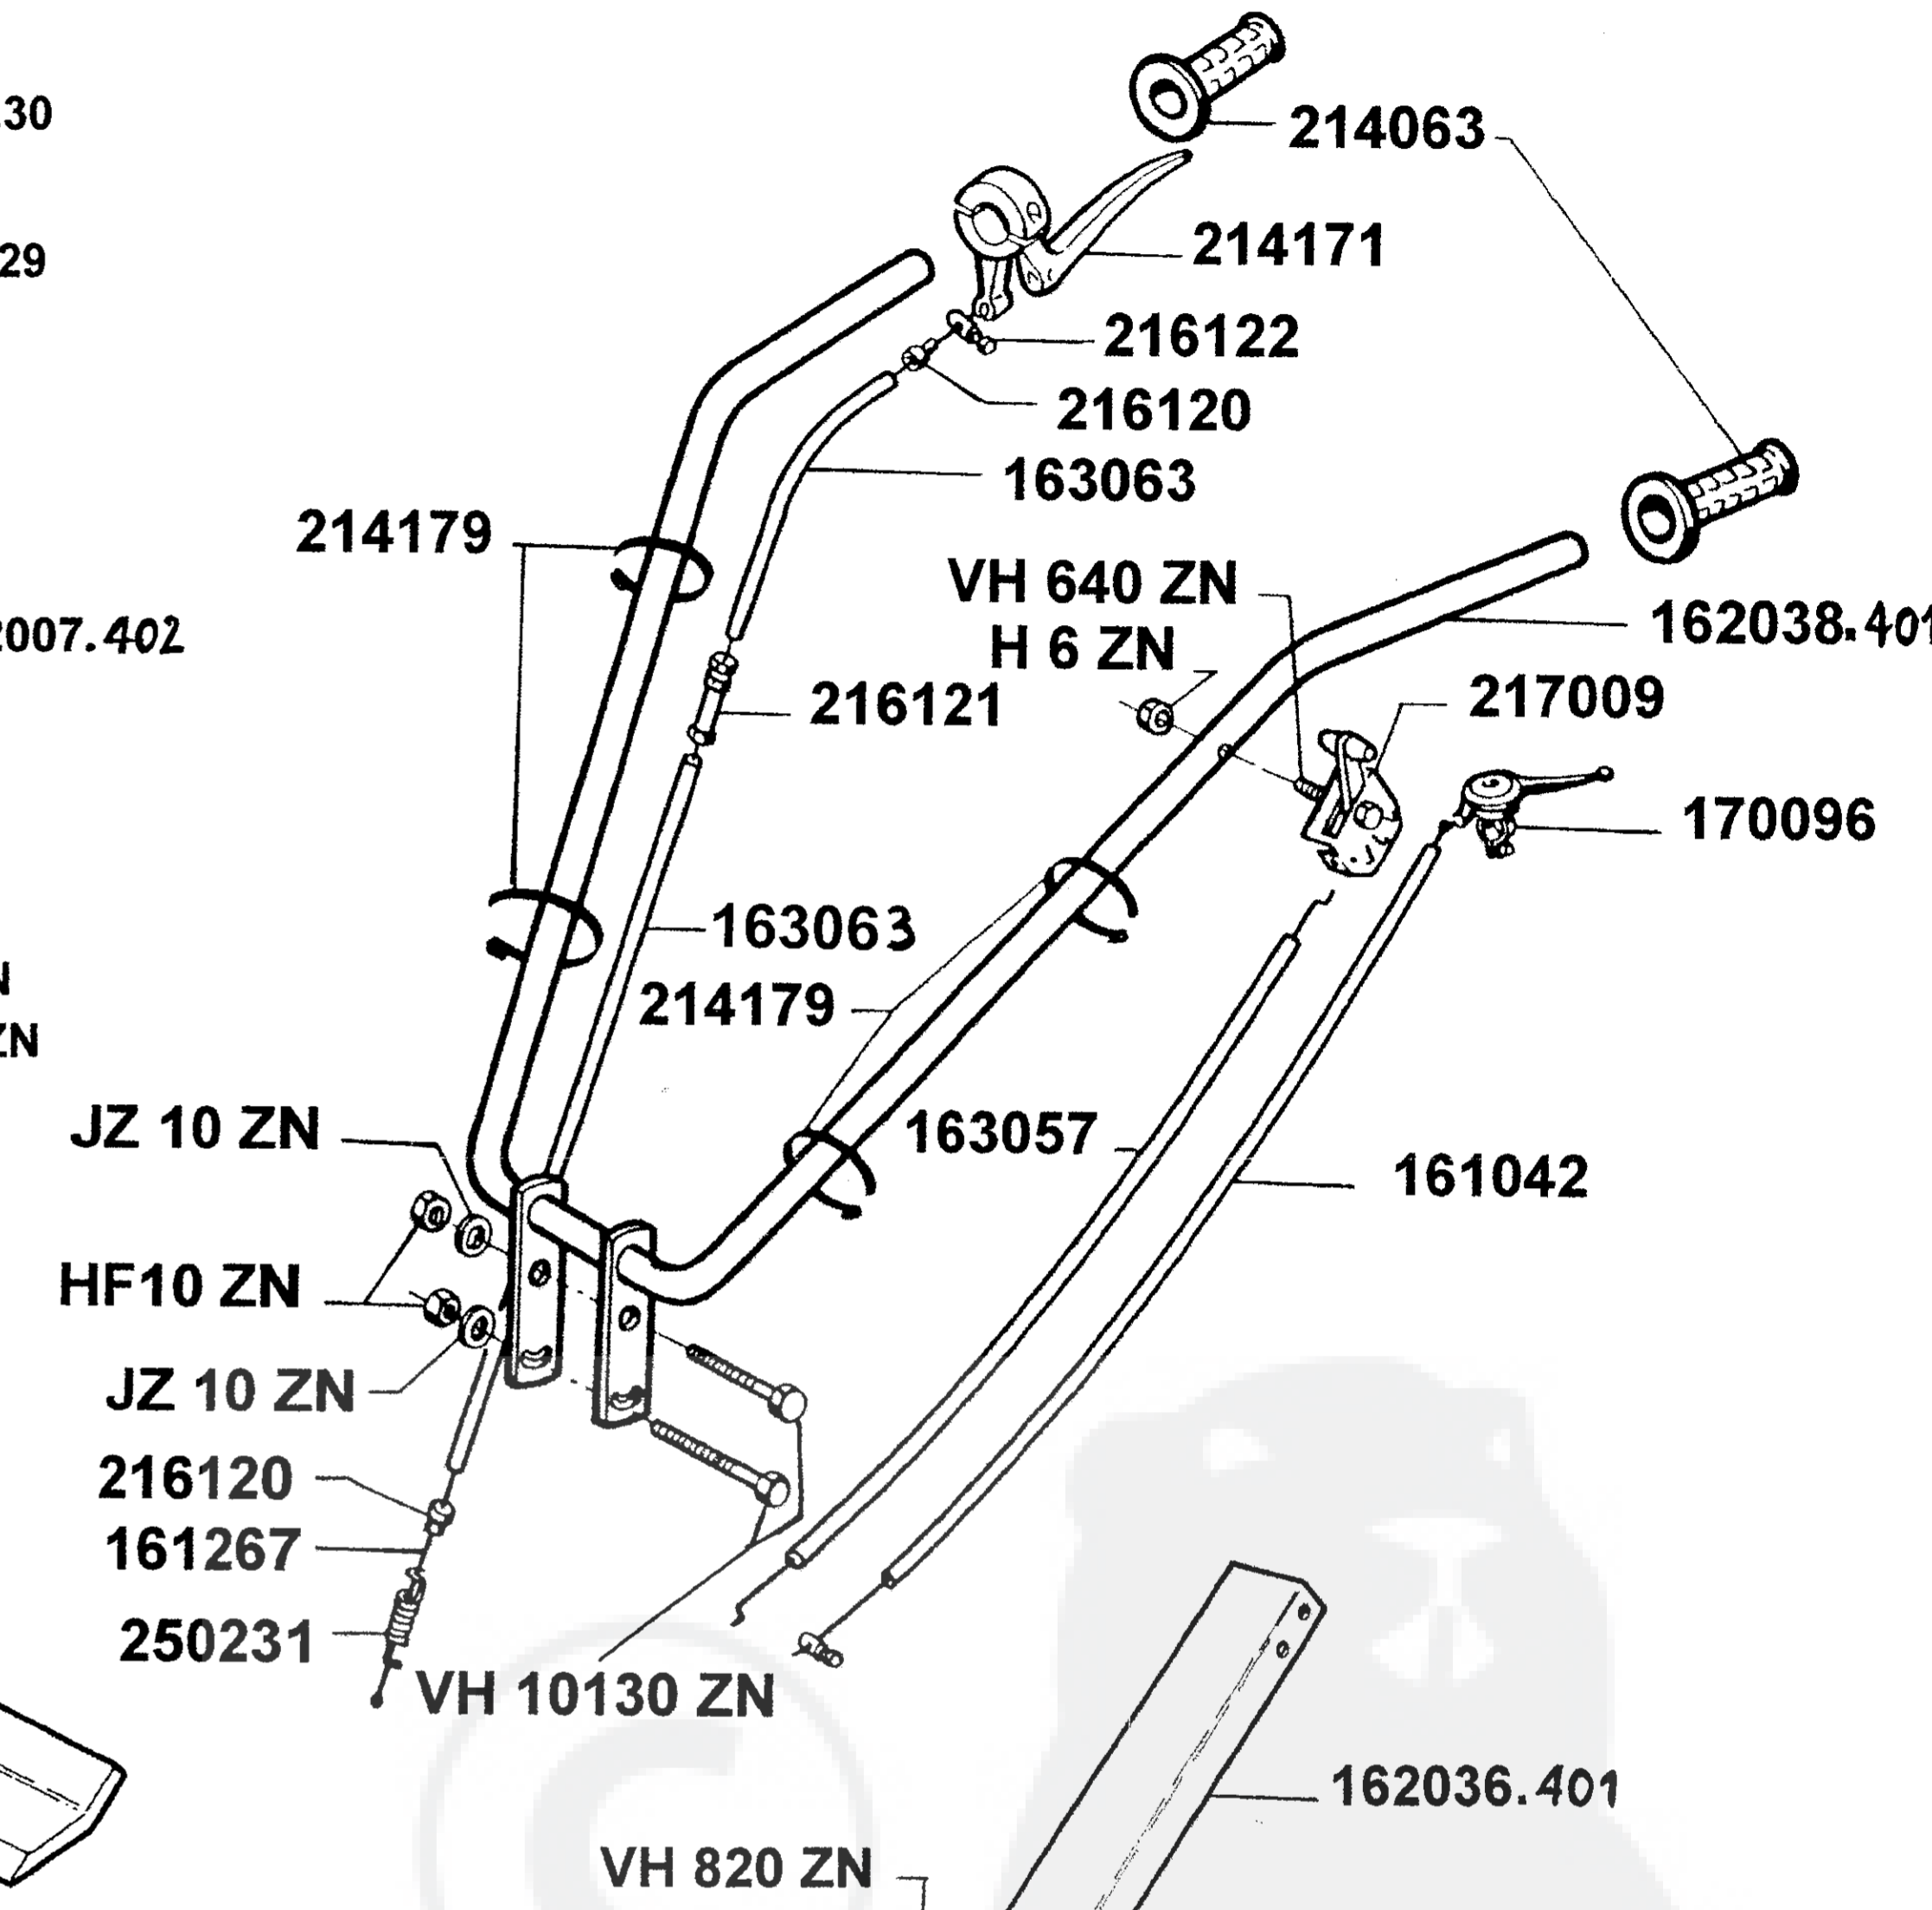

163022 Filetée à droite - roue gauche
 163025 Filetée à gauche - roue droite

163053

163001.401

HF 6 ZN
NM 6 ZN

VH 612 ZN
161012.401

163203.500 = Roue gauche complète
163204.500 = Roue droite complète