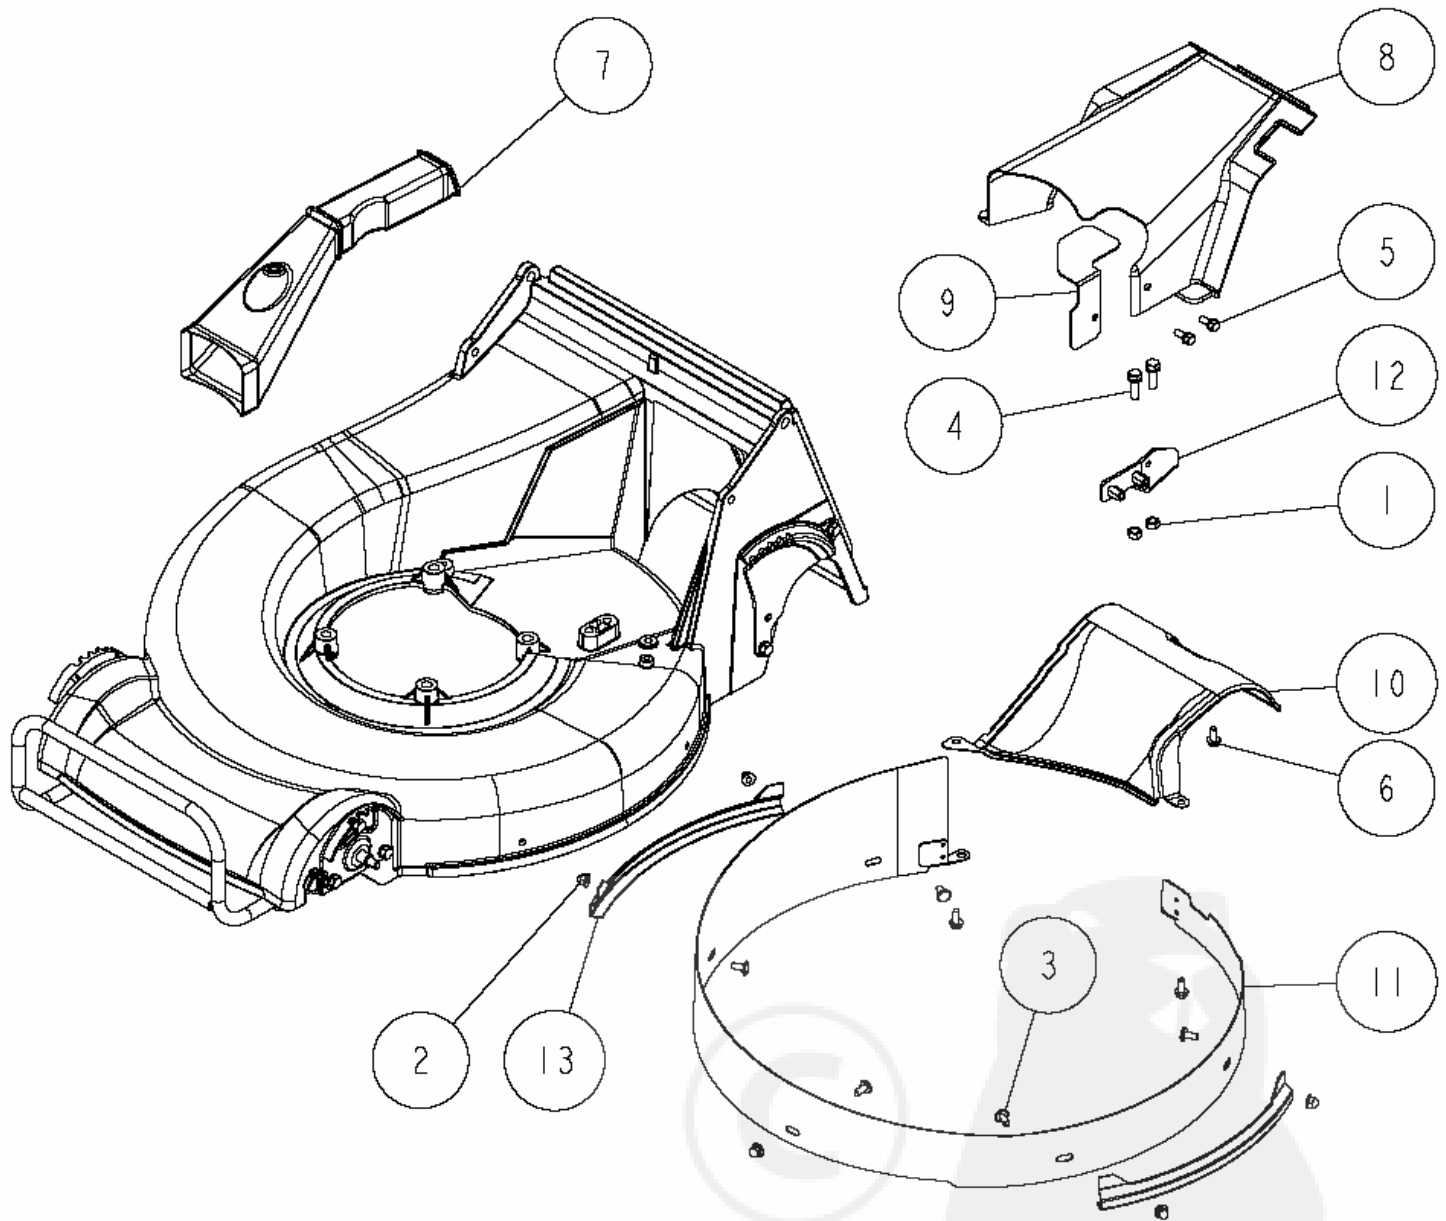

Ref.	Parts Number	Parts Name	Quantity	Remarks
1	89-1611-080043	Mini Hexagonal Nut M8	2	
2	89-1581-060042	Flange Cap Nut M6	5	
3	89-1390-060142	Welded Bolt M6*14	5	
4	89-1238-080252	Mini Hexagonal Bolt (SW) M8*25	2	
5	89-1139-060163	Hexagonal Bolt (PWSW) M6*16	2	
6	83-1020-148-00	Tapping Bolt M6*14	3	
7	0278-74300	Discharge Duct	1	
8	0278-74200	Gear Case Cover	1	
9	0268-60100	Joint Cover	1	
10	0278-50400	Guide 535	1	
11	0278-20600	Inside Guard CMP	1	
12	0230-60200	Lock Arm Bracket A	1	
13	0230-20700	Side Guard	2