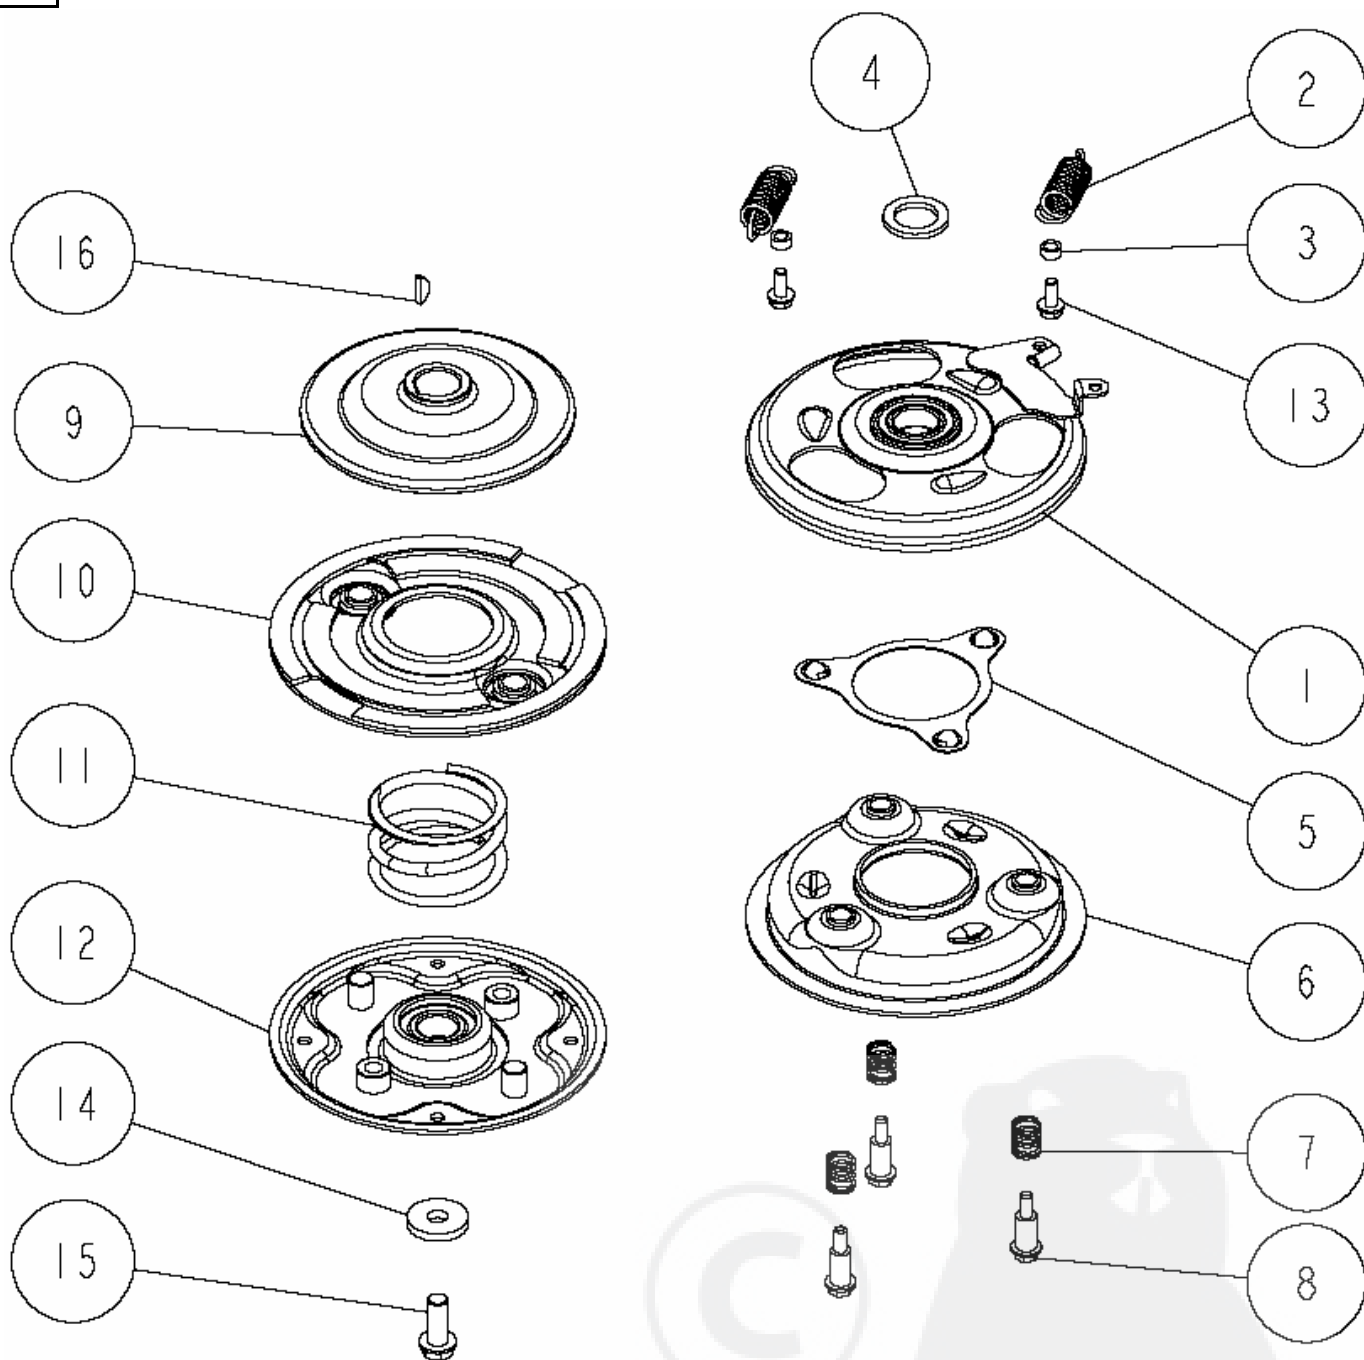

Ref.	Parts Number	Parts Name	Quantity	Remarks
1	0278-70600	Ball Control Plate (H) Assy	1	
2	80-1020-871-00	Clutch Return Spring (H)	2	
3	80-1020-872-00	Collar (H)	2	
4	80-1020-874-00	Thrust Washer (H)	1	
5	80-1020-877-00	Ball Retainer (H)	1	
6	80-1020-878-00	Blade Disc (H) Assy	1	
7	80-1020-881-00	Spring (H)	3	
8	80-1020-882-00	Blade Setting Bolt (H)	3	
9	80-1020-883-00	Drive Disc (H)	1	
10	80-1020-884-00	Driven Disc (H) Assy	1	
11	80-1020-886-00	Clutch Spring (H)	1	
12	80-1020-887-00	Blade Holder (H) Assy	1	
13	83-1020-148-00	Tapping Bolt M6*14	2	
14	83-1020-323-00	Washer 10*30*4.5	1	
15	89-1254-100252	Flange Mini Hexagonal Bolt M10*25 P=1.2	1	
16	89-2160-040160	Woodruff Key 4*16*6.5	1