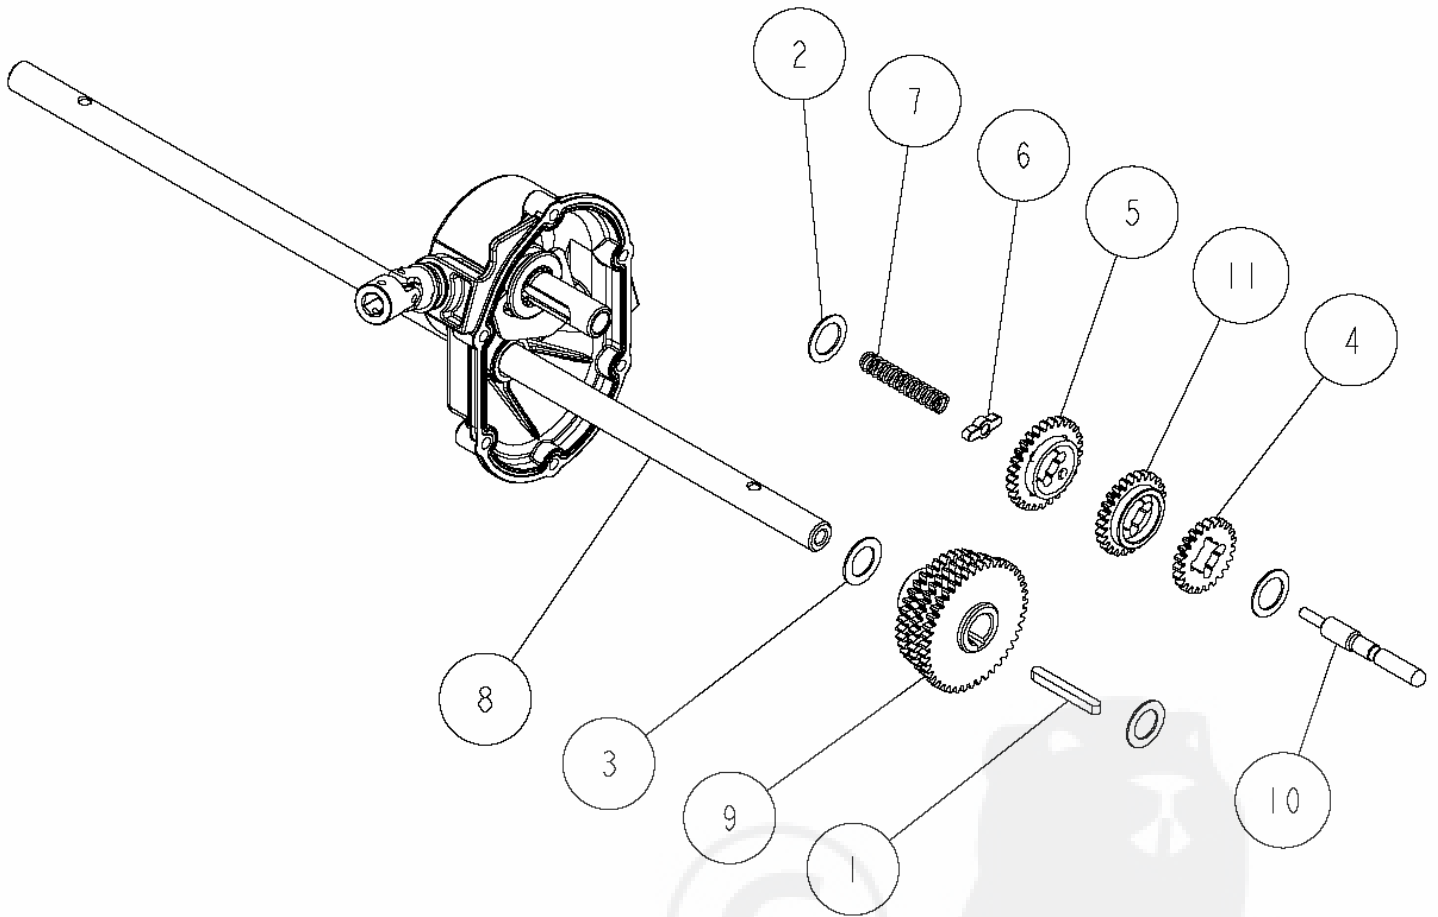

### **CONTENTS**

<b>TRANSMISSION</b>	<b>-----</b>	<b>1</b>
<b>SAFETY COVER</b>	<b>-----</b>	<b>5</b>
<b>DRIVE</b>	<b>-----</b>	<b>8</b>
<b>HANDLE</b>	<b>-----</b>	<b>11</b>
<b>BLADE AND BAG</b>	<b>-----</b>	<b>14</b>
<b>BBC</b>	<b>-----</b>	<b>15</b>
<b>LABEL</b>	<b>-----</b>	<b>16</b>

**OREC CO.,LTD**

*Update : February 2012*

Ref.	Parts Number	Parts Name	Quantity	Remarks
1	89-5131-081404	Oil Seal KE 8.14.4	1	
2	89-5121-152507	Oil Seal UE 15.25.7	1	
3	89-5121-102007	Oil Seal UE 10.20.7	1	
4	89-3512-010150	DBB Bush 10.15	1	
5	89-3511-015150	DU Bush 15.15.23F	1	
6	89-3511-012100	DU Bush 12.10.20F	1	
7	83-1210-352-00	Thrust Washer 10*22*1.0	1	
8	83-1020-355-00	Thrust Washer 12*24*1.0	1	
9	83-1020-351-00	Thrust Washer 10*18*1.0	1	
10	80-1020-515-00	Universal Joint NC-10-37C1	1	
11	80-1020-119-10	Clutch for Driving	1	
12	80-1020-113-10	Clutch Fork	1	
13	0278-00500	Bevel Gear 53-tooth	1	
14	0278-00400	Pinion Bevel	1	
15	0268-00300	Main Shaft (3 speed type)	1	
16	0268-00100	Gear Case (Inside) (3 speed type)	1	

Ref.	Parts Number	Parts Name	Quantity	Remarks
1	0278-70600	Ball Control Plate (H) Assy	1	
2	80-1020-871-00	Clutch Return Spring (H)	2	
3	80-1020-872-00	Collar (H)	2	
4	80-1020-874-00	Thrust Washer (H)	1	
5	80-1020-877-00	Ball Retainer (H)	1	
6	80-1020-878-00	Blade Disc (H) Assy	1	
7	80-1020-881-00	Spring (H)	3	
8	80-1020-882-00	Blade Setting Bolt (H)	3	
9	80-1020-883-00	Drive Disc (H)	1	
10	80-1020-884-00	Driven Disc (H) Assy	1	
11	80-1020-886-00	Clutch Spring (H)	1	
12	80-1020-887-00	Blade Holder (H) Assy	1	
13	83-1020-148-00	Tapping Bolt M6*14	2	
14	83-1020-323-00	Washer 10*30*4.5	1	
15	89-1254-100252	Flange Mini Hexagonal Bolt M10*25 P=1.2	1	
16	89-2160-040160	Woodruff Key 4*16*6.5	1	