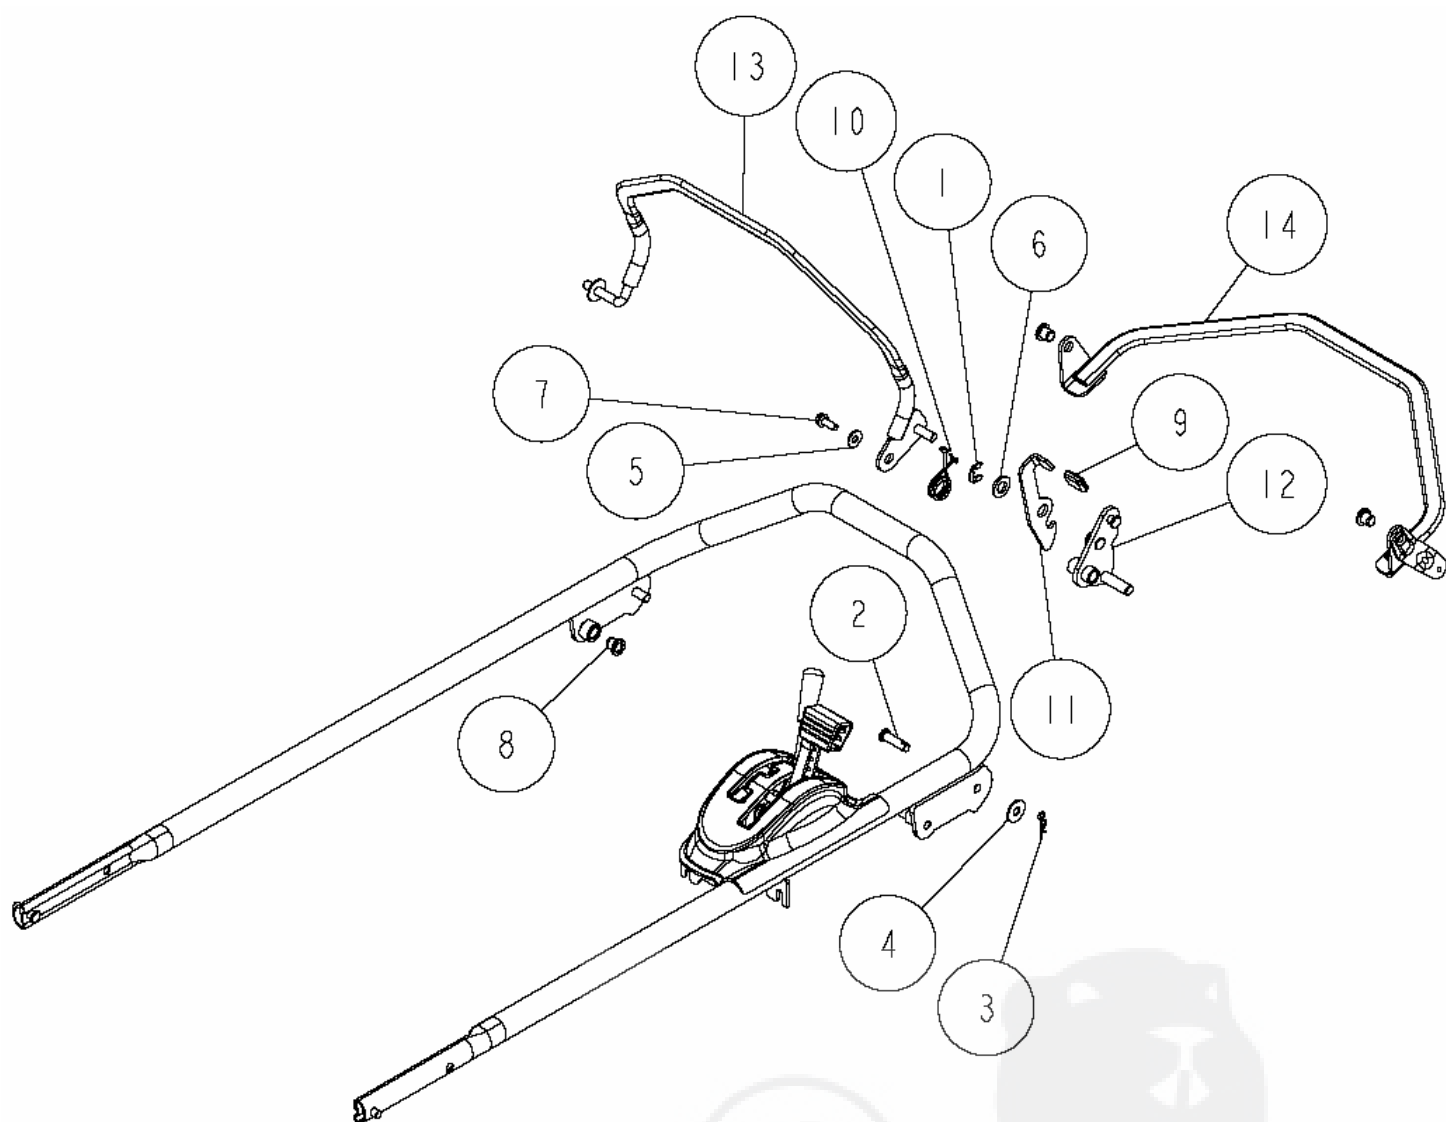

Ref.	Parts Number	Parts Name	Quantity	Remarks
1	89-2521-000100	E Type Ring 10	1	
2	89-2181-080282	Flat Head Pin 8*28	1	
3	89-2131-080002	Snap Pin 8	1	
4	89-1713-080003	Flat Washer 8 (large)	1	
5	89-1713-060002	Flat Washer 6 (large)	1	
6	89-1711-120003	Flat Washer 12	1	
7	89-1135-060182	Hexagonal Bolt (SW) M6*18	1	
8	80-1020-243-00	Driving Lever, Metal	3	
9	0305-70200	Lever Cap	1	
10	0268-70500	Lock Arm Return Spring	1	
11	0268-10700	Lock Arm	1	
12	0268-10400	Clutch Arm CMP	1	
13	0268-10300	Blade Clutch Lever CMP (537.538)	1	
14	0268-10200	Driving Lever CMP (537.538)	1