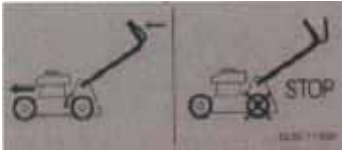

0230-71300