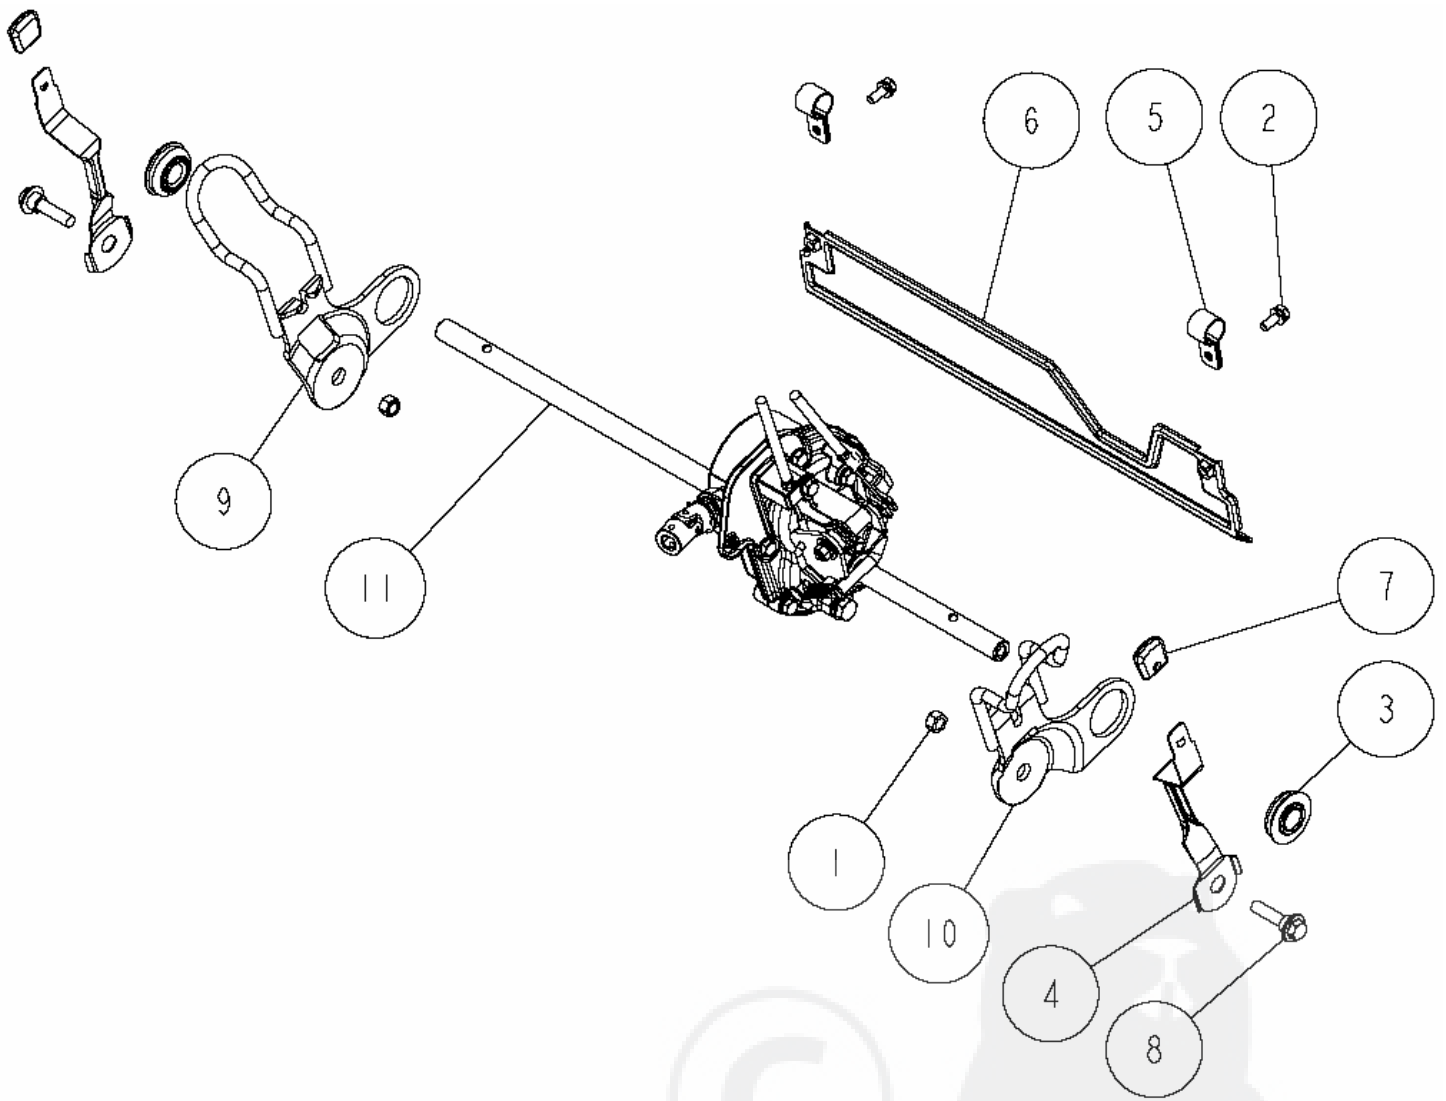

Ref.	Parts Number	Parts Name	Quantity	Remarks
1	89-1611-080043	Mini Hexagonal Nut M8	2	
2	89-1581-060042	Flange Cap Nut M6	5	
3	89-1390-060142	Welded Bolt M6*14	5	
4	<a href="#">89-1238-080252</a>	<a href="#">Mini Hexagonal Bolt (SW) M8*25</a>	2	
5	89-1139-060163	Hexagonal Bolt (PWSW) M6*16	2	
6	83-1020-148-00	Tapping Bolt M6*14	3	
7	<a href="#">0278-74300</a>	<a href="#">Discharge Duct</a>	1	
8	<a href="#">0278-74200</a>	<a href="#">Gear Case Cover</a>	1	
9	<a href="#">0268-60100</a>	<a href="#">Joint Cover</a>	1	
10	0278-50400	Guide 535	1	
11	0278-20600	Inside Guard CMP	1	
12	0230-60200	Lock Arm Bracket A	1	
13	0230-20700	Side Guard	2	

Ref.	Parts Number	Parts Name	Quantity	Remarks
1	89-3115-060024	Bearing 6002 2RS	4	
2	89-1713-080003	Flat Washer 8 (large)	4	
3	89-1543-080003	Mini Hexagonal Nut (SW) M8	2	
4	89-1238-080203	Mini Hexagonal Bolt (SW) M8*20	2	
5	83-1020-359-00	Wave Washer 16	2	
6	80-1022-424-00	Front Wheel Arm Stopper	2	
7	80-1020-426-10	Adjuster Grip	2	
8	0268-30800	8 inch Tire (M.R.E)	2	
9	0268-30600	Aluminum Front Wheel (M.R.E)	2	
10	0268-31200	Front Wheel Arm CMP (R) 537PRO	1	
11	0268-31100	Front Wheel Arm CMP (L) 537PRO	1	
1,8,9	0268-30100	Aluminum Front Wheel Assy (8 inch)	2	

Ref.	Parts Number	Parts Name	Quantity	Remarks
1	89-3115-060024	Bearing 6002 2RS	4	
2	89-2142-050250	Parallel Pin 5*25	2	
3	89-2131-080002	Snap Pin 8	1	
4	89-1713-080003	Flat Washer 8 (large)	2	
5	89-1238-080203	Mini Hexagonal Bolt (SW) M8*20	2	
6	80-1020-515-00	Universal Joint NC-10-37C1	1	
7	80-1020-459-00	Ratchet Assembly (Right)	1	
8	80-1020-458-00	Ratchet Assembly (Left)	1	
9	80-1020-433-00	Coned Disc Spring	2	
10	0278-50900	Lock Arm	1	
11	0278-00200	Drive Shaft 140L	1	
12	0268-30700	Aluminum Rear Wheel (M.R.E)	2	
13	0268-30800	8 inch Tire (M.R.E)	2	
14	0268-30500	Axle Clutch Guide	2	
1,12,13	0268-30200	Aluminum Rear Wheel Assy (8 inch)	2	