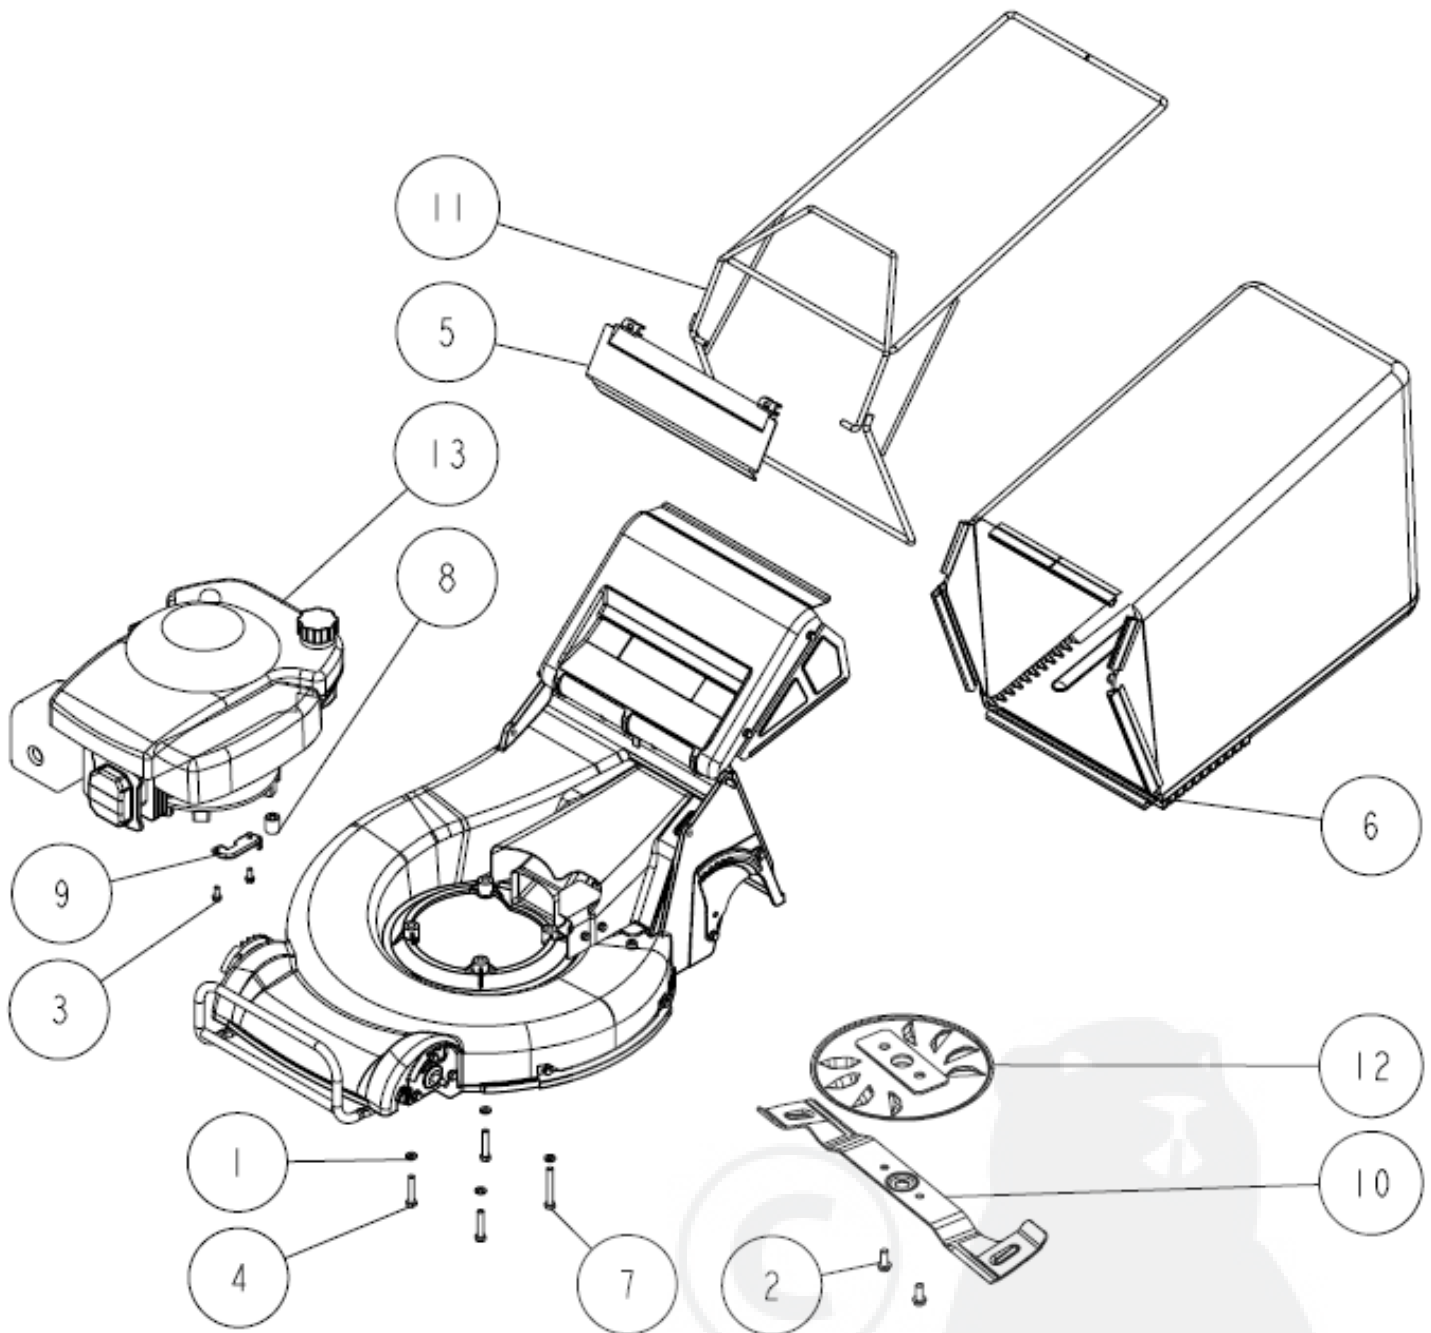

Ref.	Parts Number	Parts Name	Quantity	Remarks
1	89-1750-080003	Spring Washer 8	4	
2	89-1254-100252	Flange Mini Hexagonal Bolt M10*25 P=1.2	2	
3	89-1135-060182	Hexagonal Bolt (SW) M6*18	2	
4	83-1020-116-00	Hexagonal Bolt 5/16-24*45UNF (H)	3	
5	80-1022-854-00	Bag Plate	1	
6	0278-77200	Bag DB 80	1	
7	0278-70800	Bolt 5/16-24*63UNF (H)	1	
8	0278-50500	Collar for Engine Setting	1	
9	0278-50300	Blade Wire Setting	1	
10	0268-72100	Wing Blade	1	
11	0268-20100	Bag Frame CMP	1	
12	0222-50100	BBC Cover CMP	1	
13	-	Engine	1